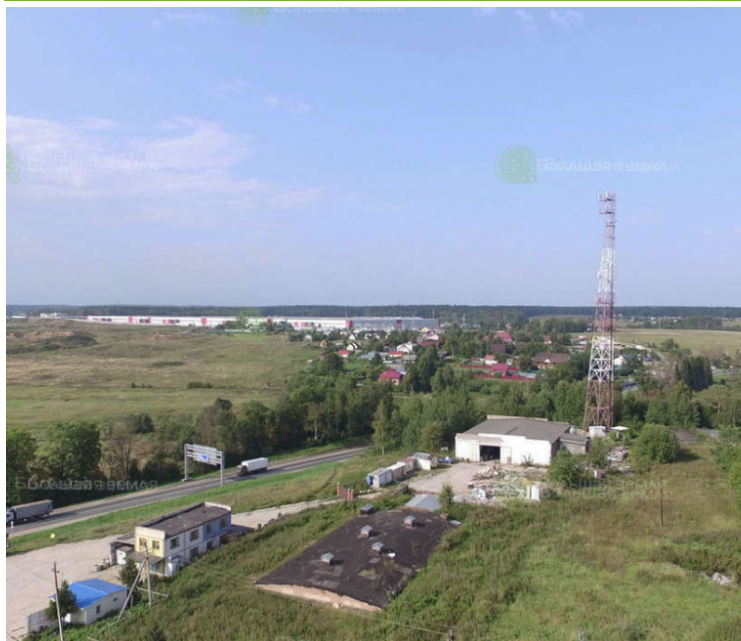

Фотографии объекта