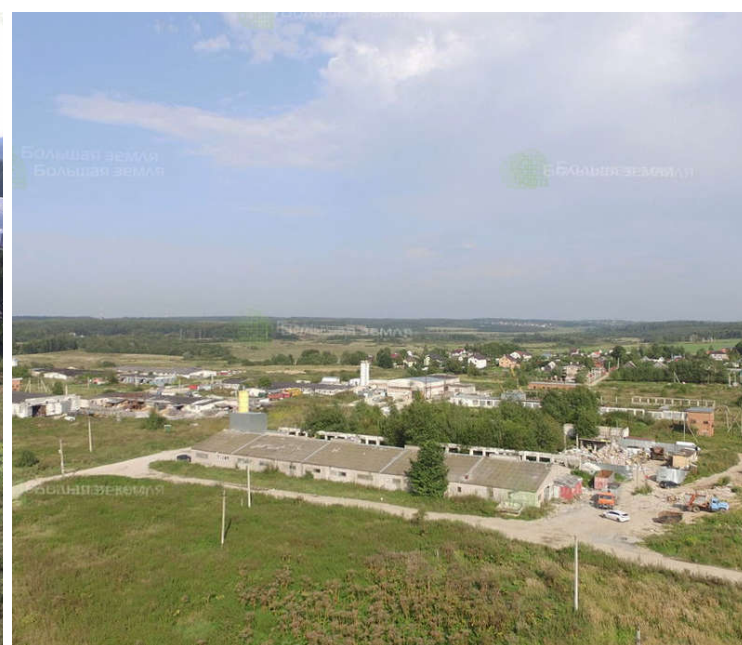

Фотографии объекта