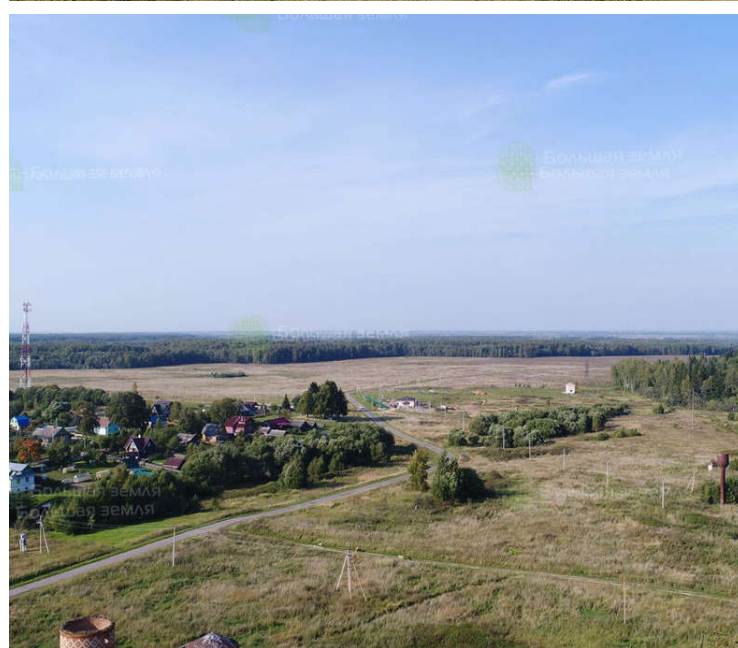

Фотографии объекта