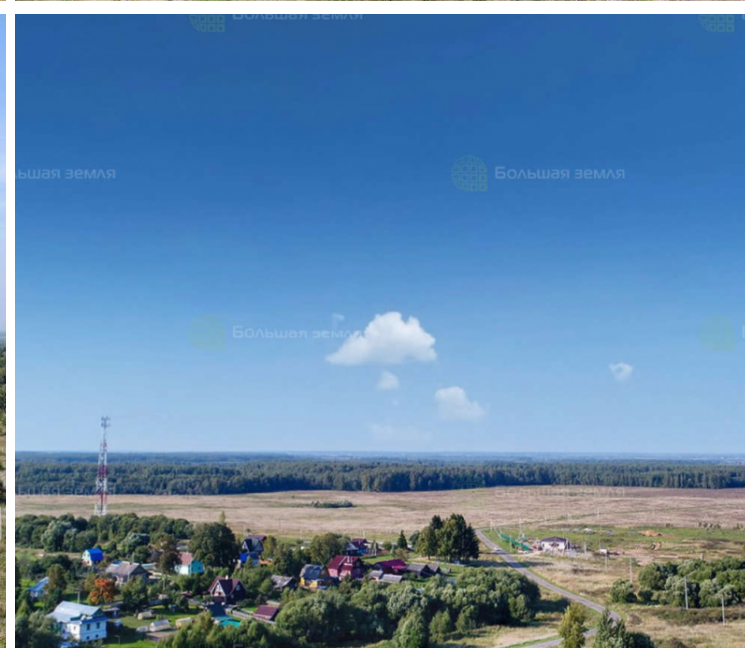

Фотографии объекта