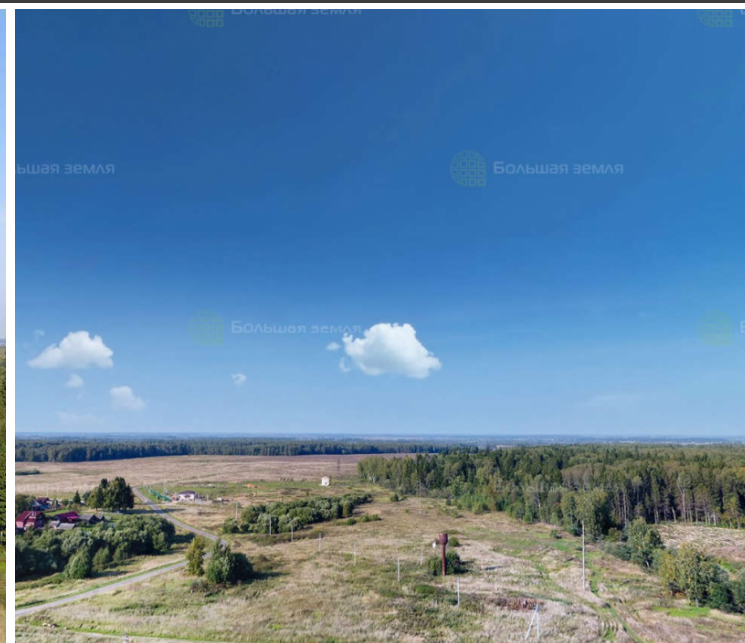

Делимся самым дорогим

ЗЕМЕЛЬНЫЕ УЧАСТКИ ОТ СОБСТВЕННИКА ДЛЯ ФЕРМЕРСТВА

📍 АРТИКУЛ	Тимонино 110.18-119455
🛒 ВИД СДЕЛКИ	Продажа
📖 ОБЛАСТЬ	Московская область
📍 РАЙОН	Волоколамский
🚧 ШОССЕ	Новорижское
🚗 ОТ МКАД	110 км.
🏠 НАСЕЛЕННЫЙ ПУНКТ	территория ПСК "Волоколамский"
🌐 ОБЩАЯ ПЛОЩАДЬ	110,18 га

110,18 ГА
общая площадь

6 000 РУБ
цена за сотку

66 108 120 РУБ
цена за участок

Фотографии объекта

ЗЕМЕЛЬНЫЙ ЭКСПЕРТ
Алексей Дворников

+7 (495) 545-43-23
+7 (963) 670-77-77

г. Москва, ул. Мещанская, 9/14

www.bigland.ru
advornikov1@bigland.ru