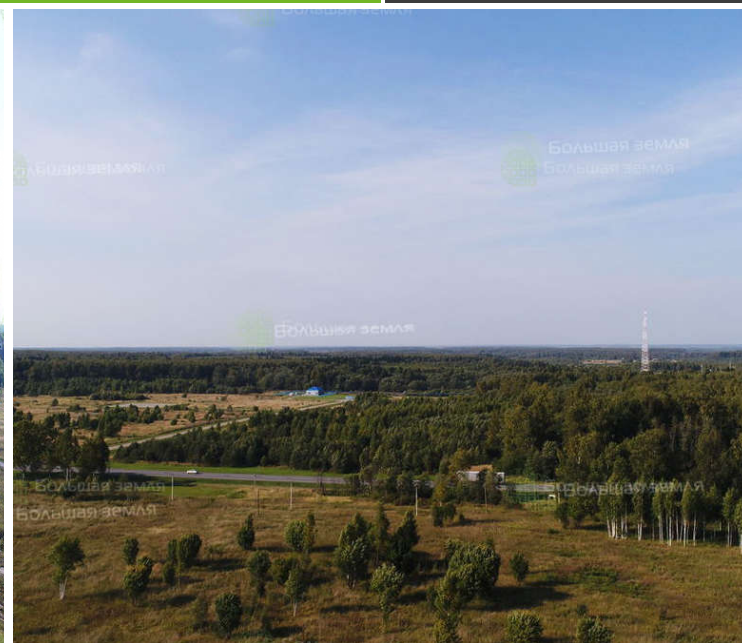

Фотографии объекта