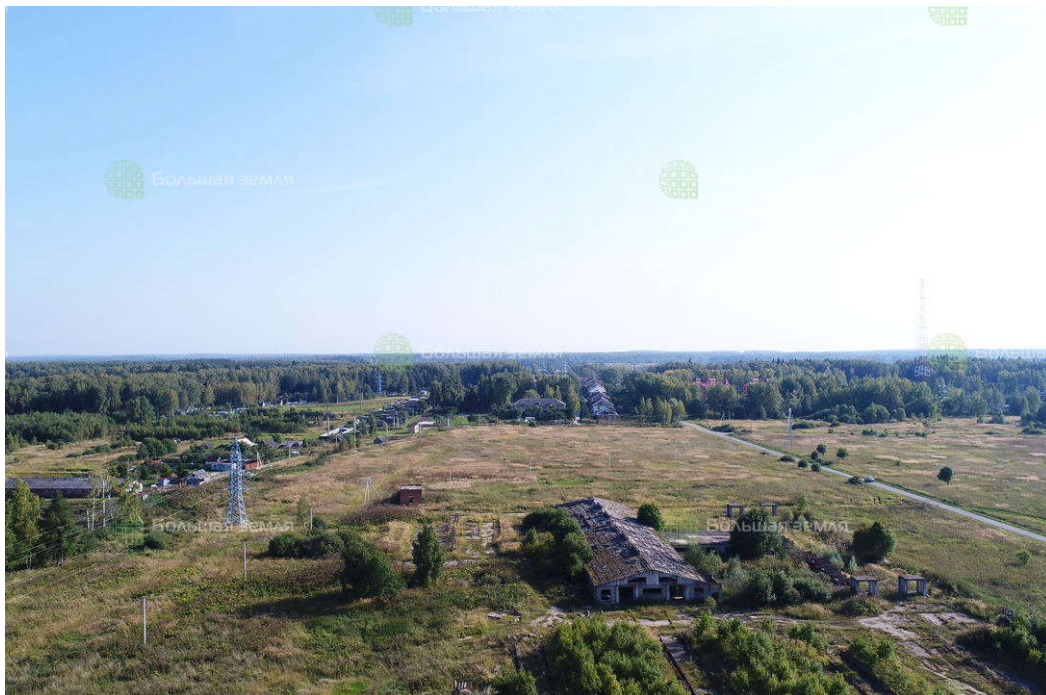

Делимся самым дорогим

ЗЕМЕЛЬНЫЕ УЧАСТКИ ОТ СОБСТВЕННИКА ДЛЯ ФЕРМЕРСТВА

📍 АРТИКУЛ	Тимонино 41.63-119511
🛒 ВИД СДЕЛКИ	Продажа
📖 ОБЛАСТЬ	Московская область
📍 РАЙОН	Волоколамский
🚦 ШОССЕ	Новорижское
🚗 ОТ МКАД	110 км.
🏠 НАСЕЛЕННЫЙ ПУНКТ	территория ПСК "Волоколамский"
🌐 ОБЩАЯ ПЛОЩАДЬ	41,63 га

41,63 ГА

общая площадь

6 000 РУБ

цена за сотку

24 977 580 РУБ

цена за участок

Фотографии объекта

ЗЕМЕЛЬНЫЙ ЭКСПЕРТ
Алексей Дворников