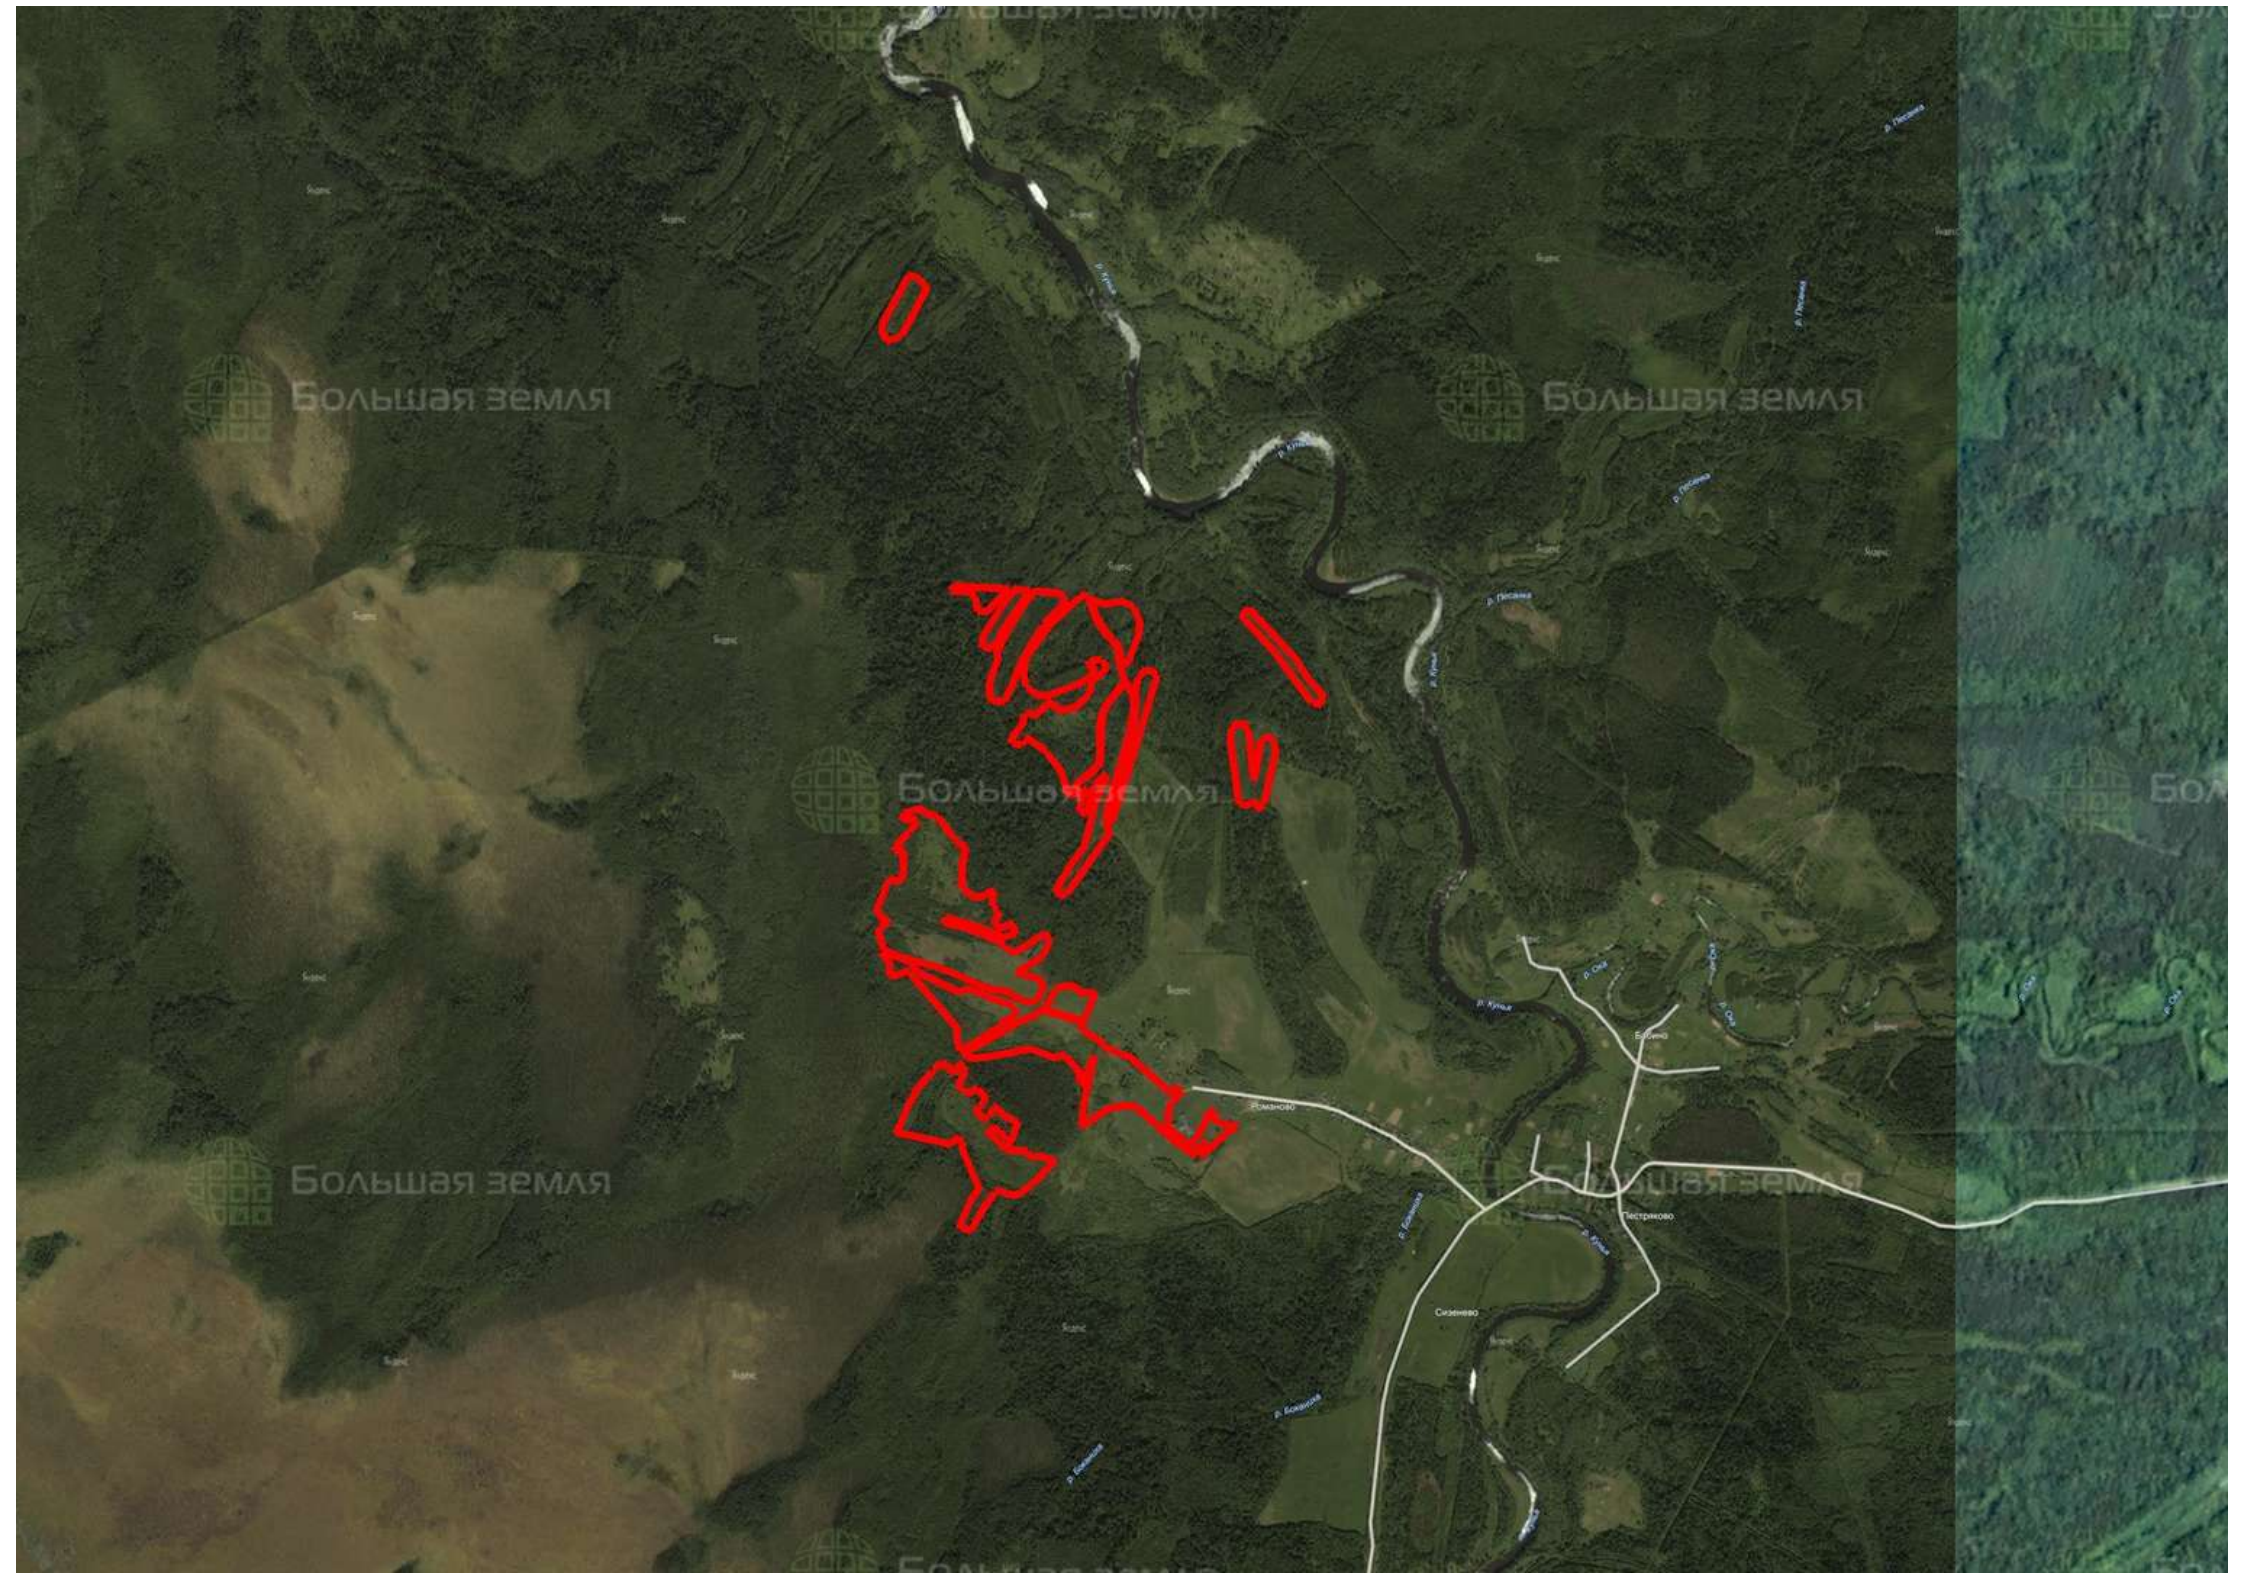

Делимся самым дорогим

ЗЕМЕЛЬНЫЕ УЧАСТКИ ОТ СОБСТВЕННИКА ДЛЯ ФЕРМЕРСТВА

📍 АРТИКУЛ	Романово 78.59-30051
🛒 ВИД СДЕЛКИ	Продажа
📖 ОБЛАСТЬ	Тверская область
📍 РАЙОН	Торопецкий
🚦 ШОССЕ	Новорижское
🚗 ОТ МКАД	441 км.
🏠 НАСЕЛЕННЫЙ ПУНКТ	Романово д
🌐 ОБЩАЯ ПЛОЩАДЬ	78,59 га

78,59 ГА

общая площадь

400 РУБ

цена за сотку

3 143 600 РУБ

цена за участок

К продаже предлагается комплекс земельных участков, расположенный в живописном уголке Торопецкого района, Тверской области, вблизи населенного пункта Романово. Тверская область является перспективным местом для покупки земли, направление Москва - Санкт-Петербург развивается с каждым годом все стремительнее, а благоприятная экологическая обстановка и большое количество водных объектов - визитная карточка Тверской области. Комплекс окружен лесом, рядом протекает крупная река Кунья. Прекрасные природные условия в районе способствуют как для ведения на участке сельскохозяйственной деятельности, так и для коттеджного/ дачного строительства. От Москвы можно добраться с помощью высокоскоростной трассы федерального значения М9 "Балтия" (Новорижское шоссе). Расстояние до города Торопец составляет 50 км. Площадь: 78,59 га. Категория: земли сельскохозяйственного назначения. ВРИ: для размещения объектов сельскохозяйственного назначения и сельскохозяйственных угодий. Если вас заинтересовал данный участок, позвоните в нашу компанию.

Большая земля

Большая земля

Большая земля

Большая земля

Большая земля

Большая земля

Большая земля

Белос