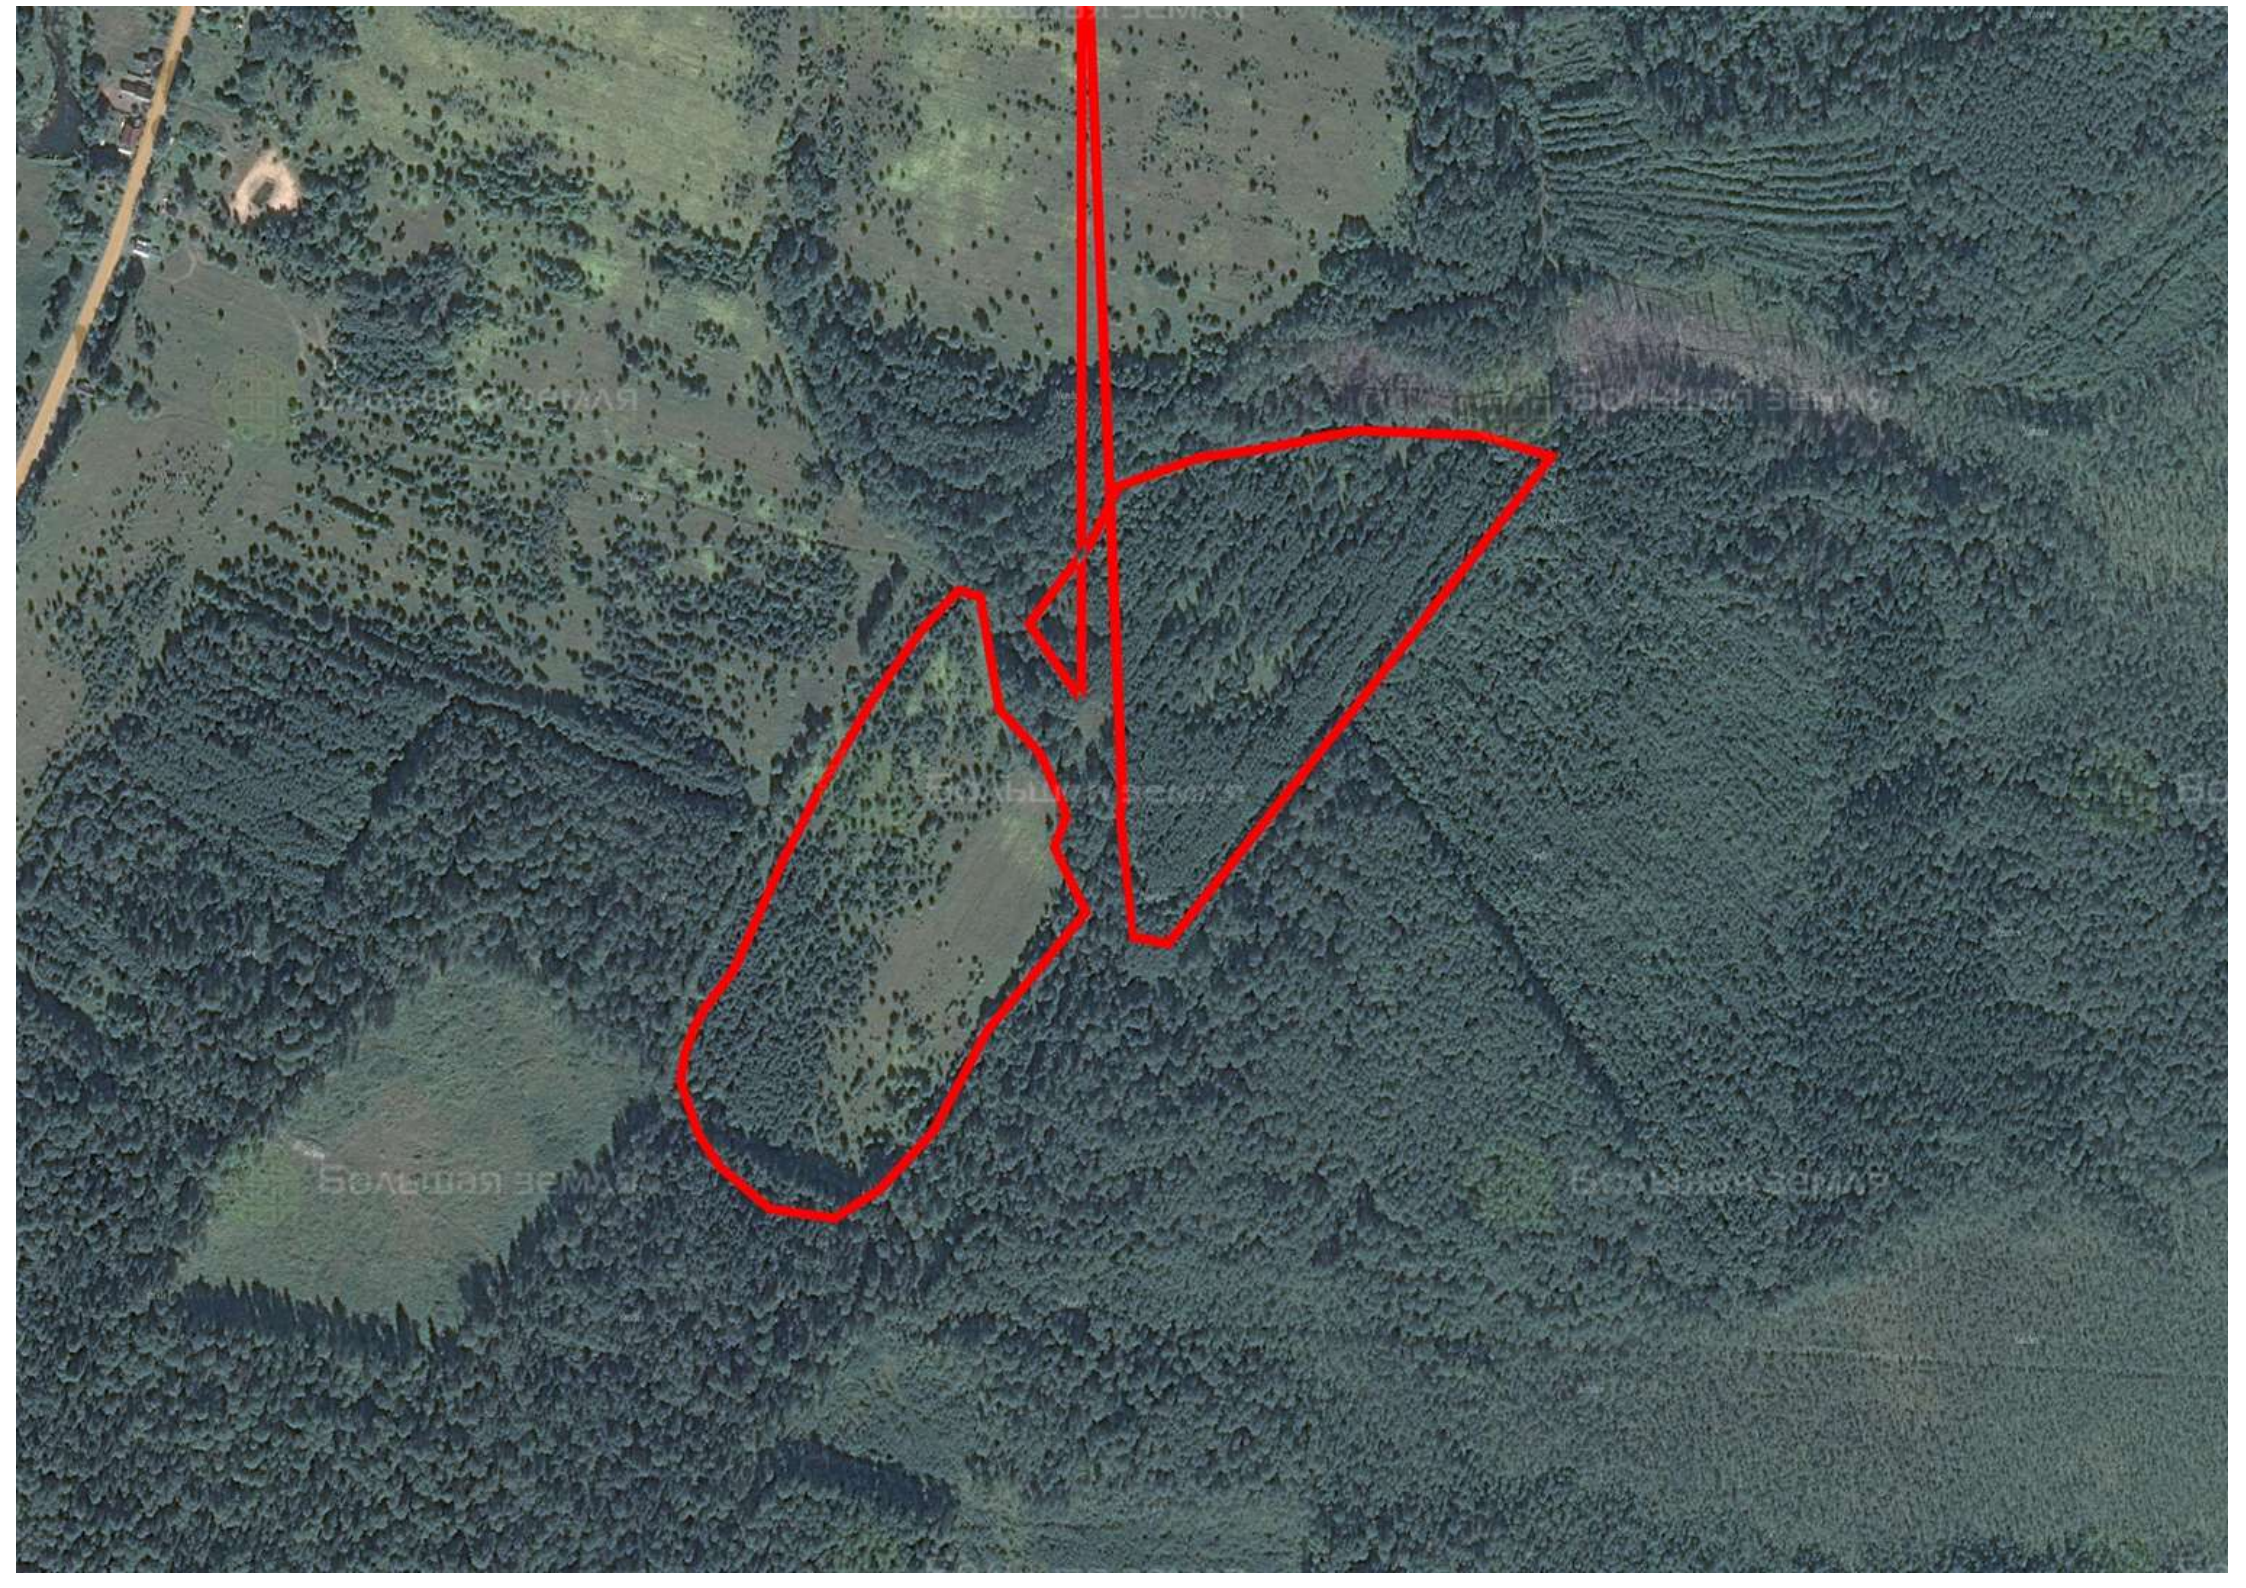

Административное деление: сельских поселений — 10, посёлок городского типа - 1, населённых пунктов — 305. Районный центр — посёлок городского типа Максатиха.

📍 АРТИКУЛ	Стрелечье 14.60-33230
🛒 ВИД СДЕЛКИ	Продажа
📖 ОБЛАСТЬ	Тверская область
📍 РАЙОН	Максатихинский
🚦 ШОССЕ	Ленинградское
🚗 ОТ МКАД	141 км.
🏠 НАСЕЛЕННЫЙ ПУНКТ	д. Стрелечье
🌐 ОБЩАЯ ПЛОЩАДЬ	14,60 га

14,60 ГА

общая площадь

500 РУБ

цена за сотку

730 000 РУБ

цена за участок

Данный земельный участок располагается вблизи населенного пункта Стрелечье, Максатихинский район, Тверская область. Экологически чистый район, рельеф ровный, не заросший. Массив хорошо подходит для ведения сельского хозяйства. Находится рядом с асфальтированной дорогой, в очень живописном месте. Участок окружает лесной массив. Площадь: 14,6 га Месторасположение: 30 км до г. Максатиха 55 км до г. Вышний Волочек 155 км до г. Тверь Категория: земли сельскохозяйственного назначения ВРИ: для размещения объектов сельскохозяйственного назначения и сельскохозяйственных угодий Если вас заинтересовал данный участок, позвоните в нашу компанию.