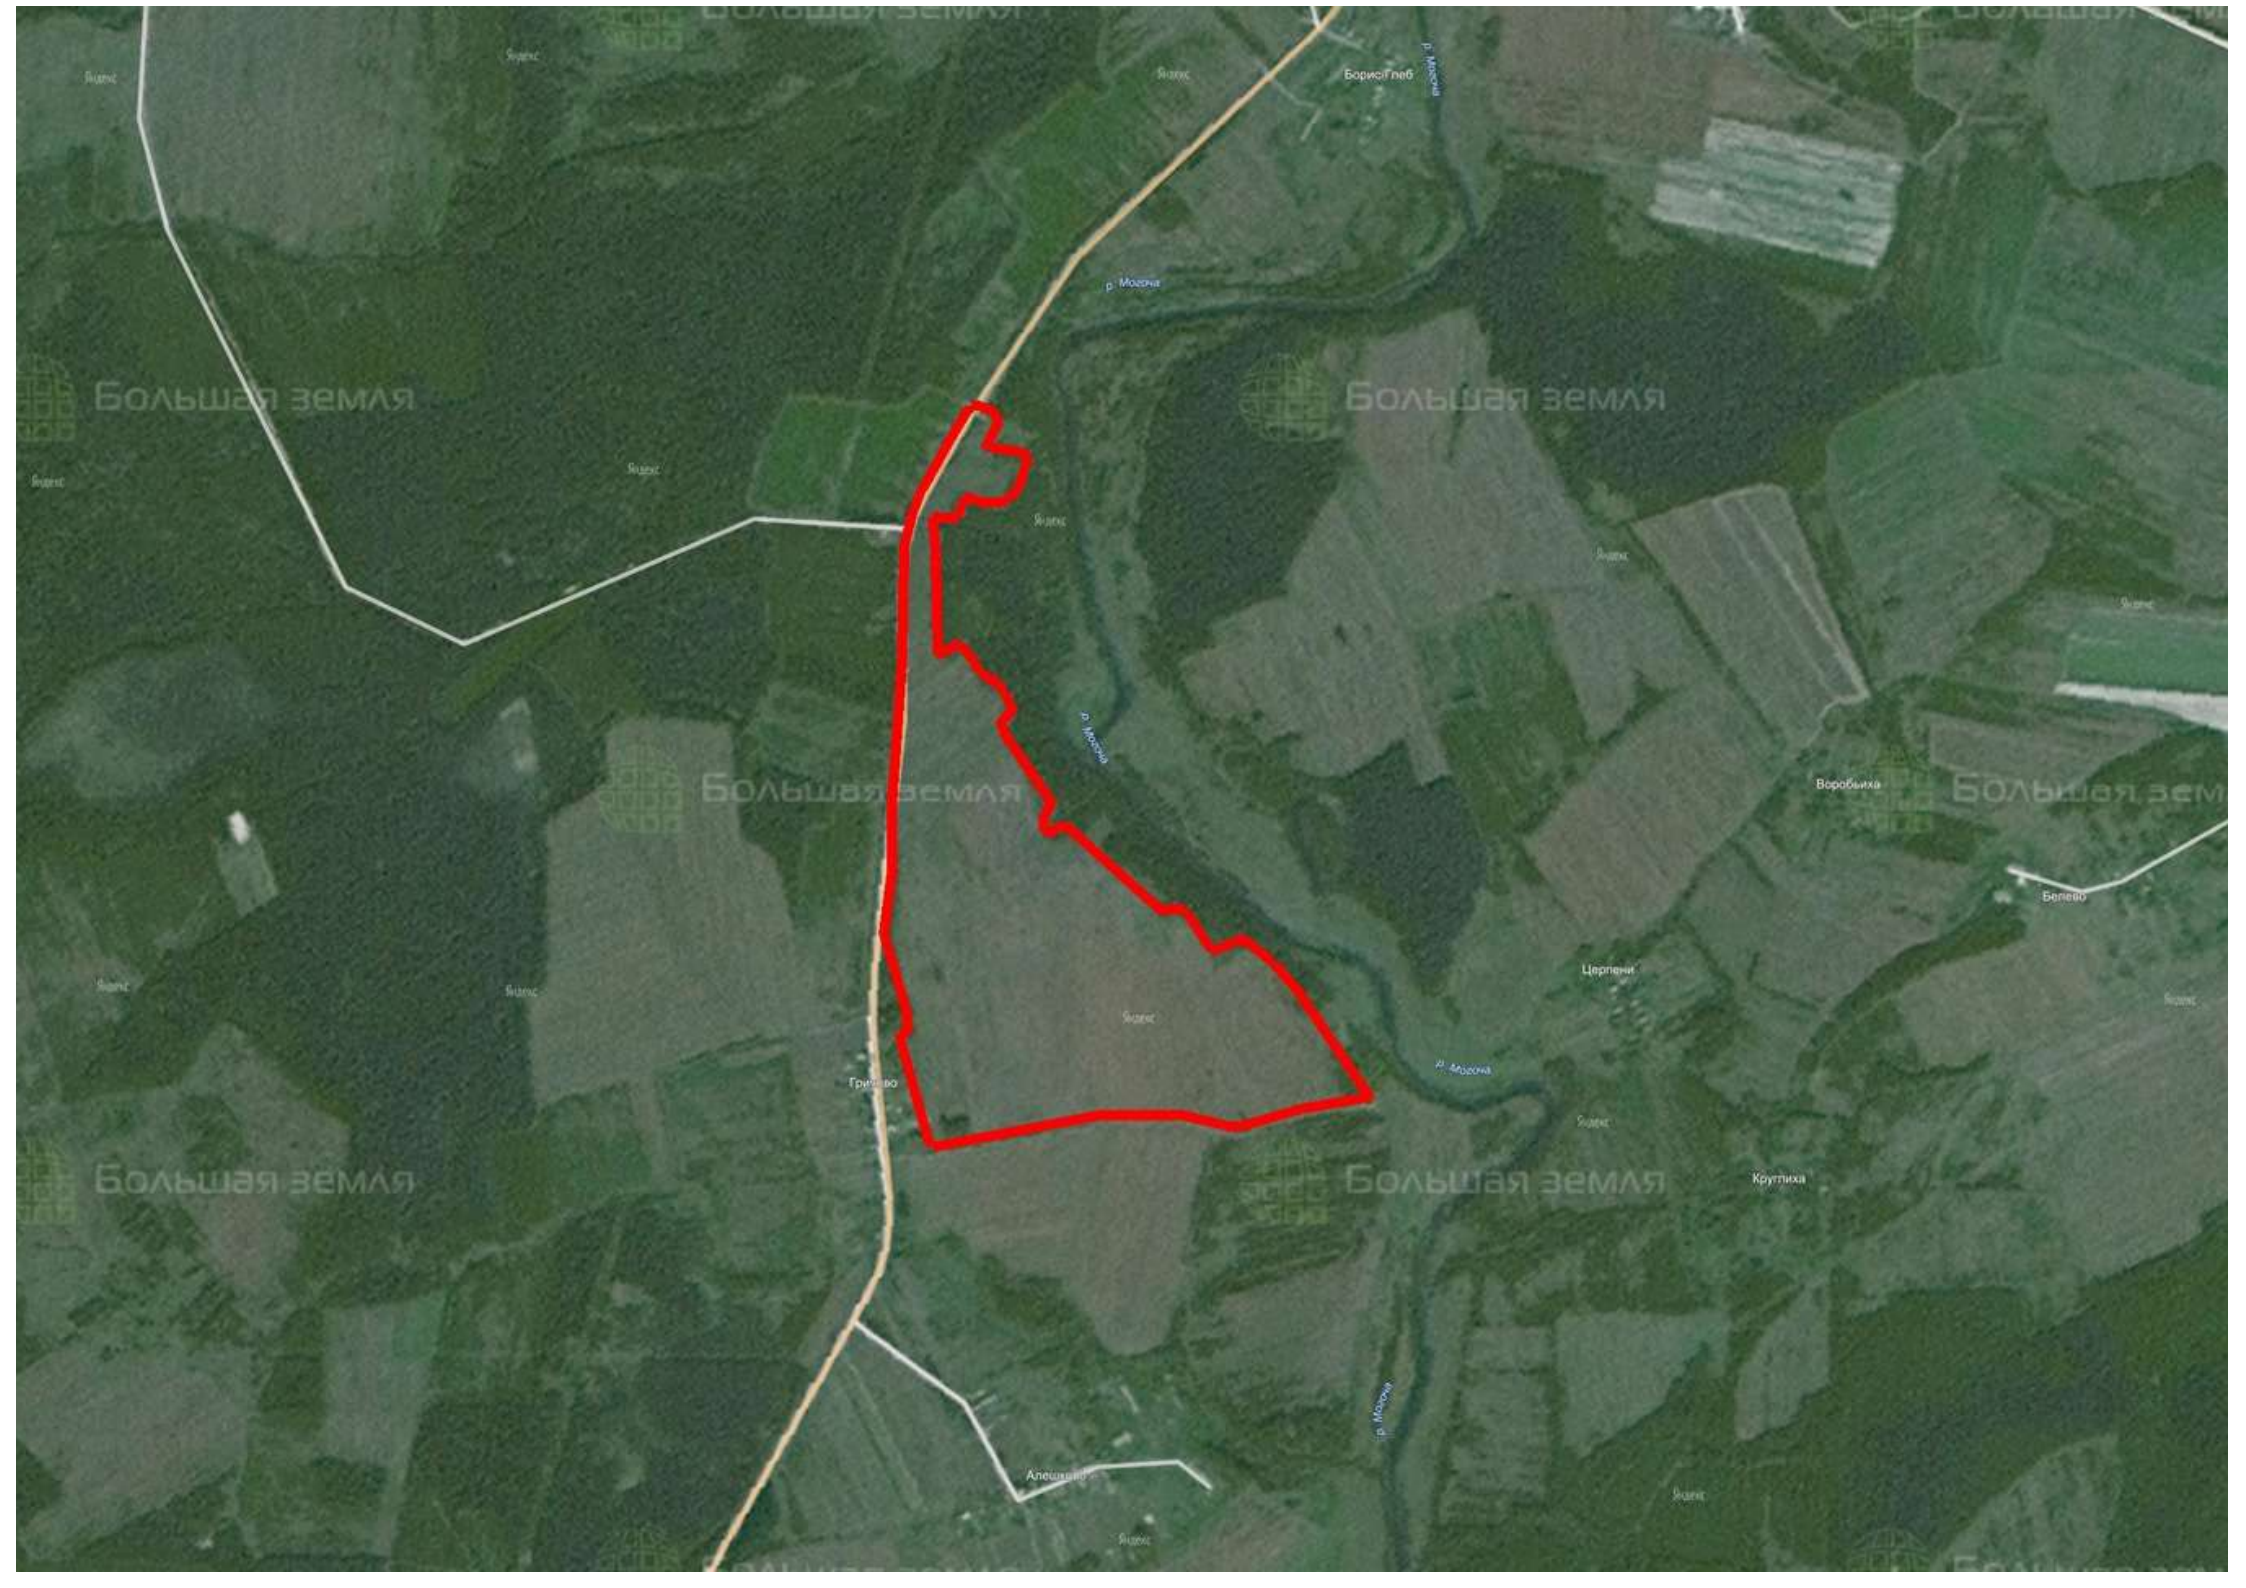

Делимся самым дорогим

ЗЕМЕЛЬНЫЕ УЧАСТКИ ОТ СОБСТВЕННИКА ДЛЯ ФЕРМЕРСТВА

📍 АРТИКУЛ	Гричево 82.56-33560
🛒 ВИД СДЕЛКИ	Продажа
📖 ОБЛАСТЬ	Тверская область
📍 РАЙОН	Молоковский
🚦 ШОССЕ	Бежецкое
🚗 ОТ МКАД	318 км.
🏠 НАСЕЛЕННЫЙ ПУНКТ	Гричево
🌐 ОБЩАЯ ПЛОЩАДЬ	82,56 га

82,56 ГА

общая площадь

400 РУБ

цена за сотку

3 302 400 РУБ

цена за участок

Актив Гричево 82.56 предлагается под усадебную застройку в Молоковском районе Тверской области рядом с деревней Гричево. Границы надела проходят вдоль грунтовой дороги и русла реки Могоча. Небольшие перелески и кустистая растительность присутствуют лишь в районе береговой линии. Могоча протекает по равнинной местности, почти лишенной лесов, болот и озер. Территория актива позволяет удобно расположить здания и хозяйственные постройки, создать ландшафт или садово-парковый ансамбль, о котором мечтали всю жизнь. В окрестностях обширные площади сельскохозяйственных угодий чередуются с небольшими лесными посадками. Участок расположен в Молоковском сельском поселении. До центра поселения Молоково - 9 км. Через поселение проходят автодорога «Хабоцкое—Молоково—Сандово». До областного центра - 210 км.

Большая земля

Большая земля

Большая земля

Большая земля

Большая земля

Большая земля

р. Мозоня

р. Мозоня