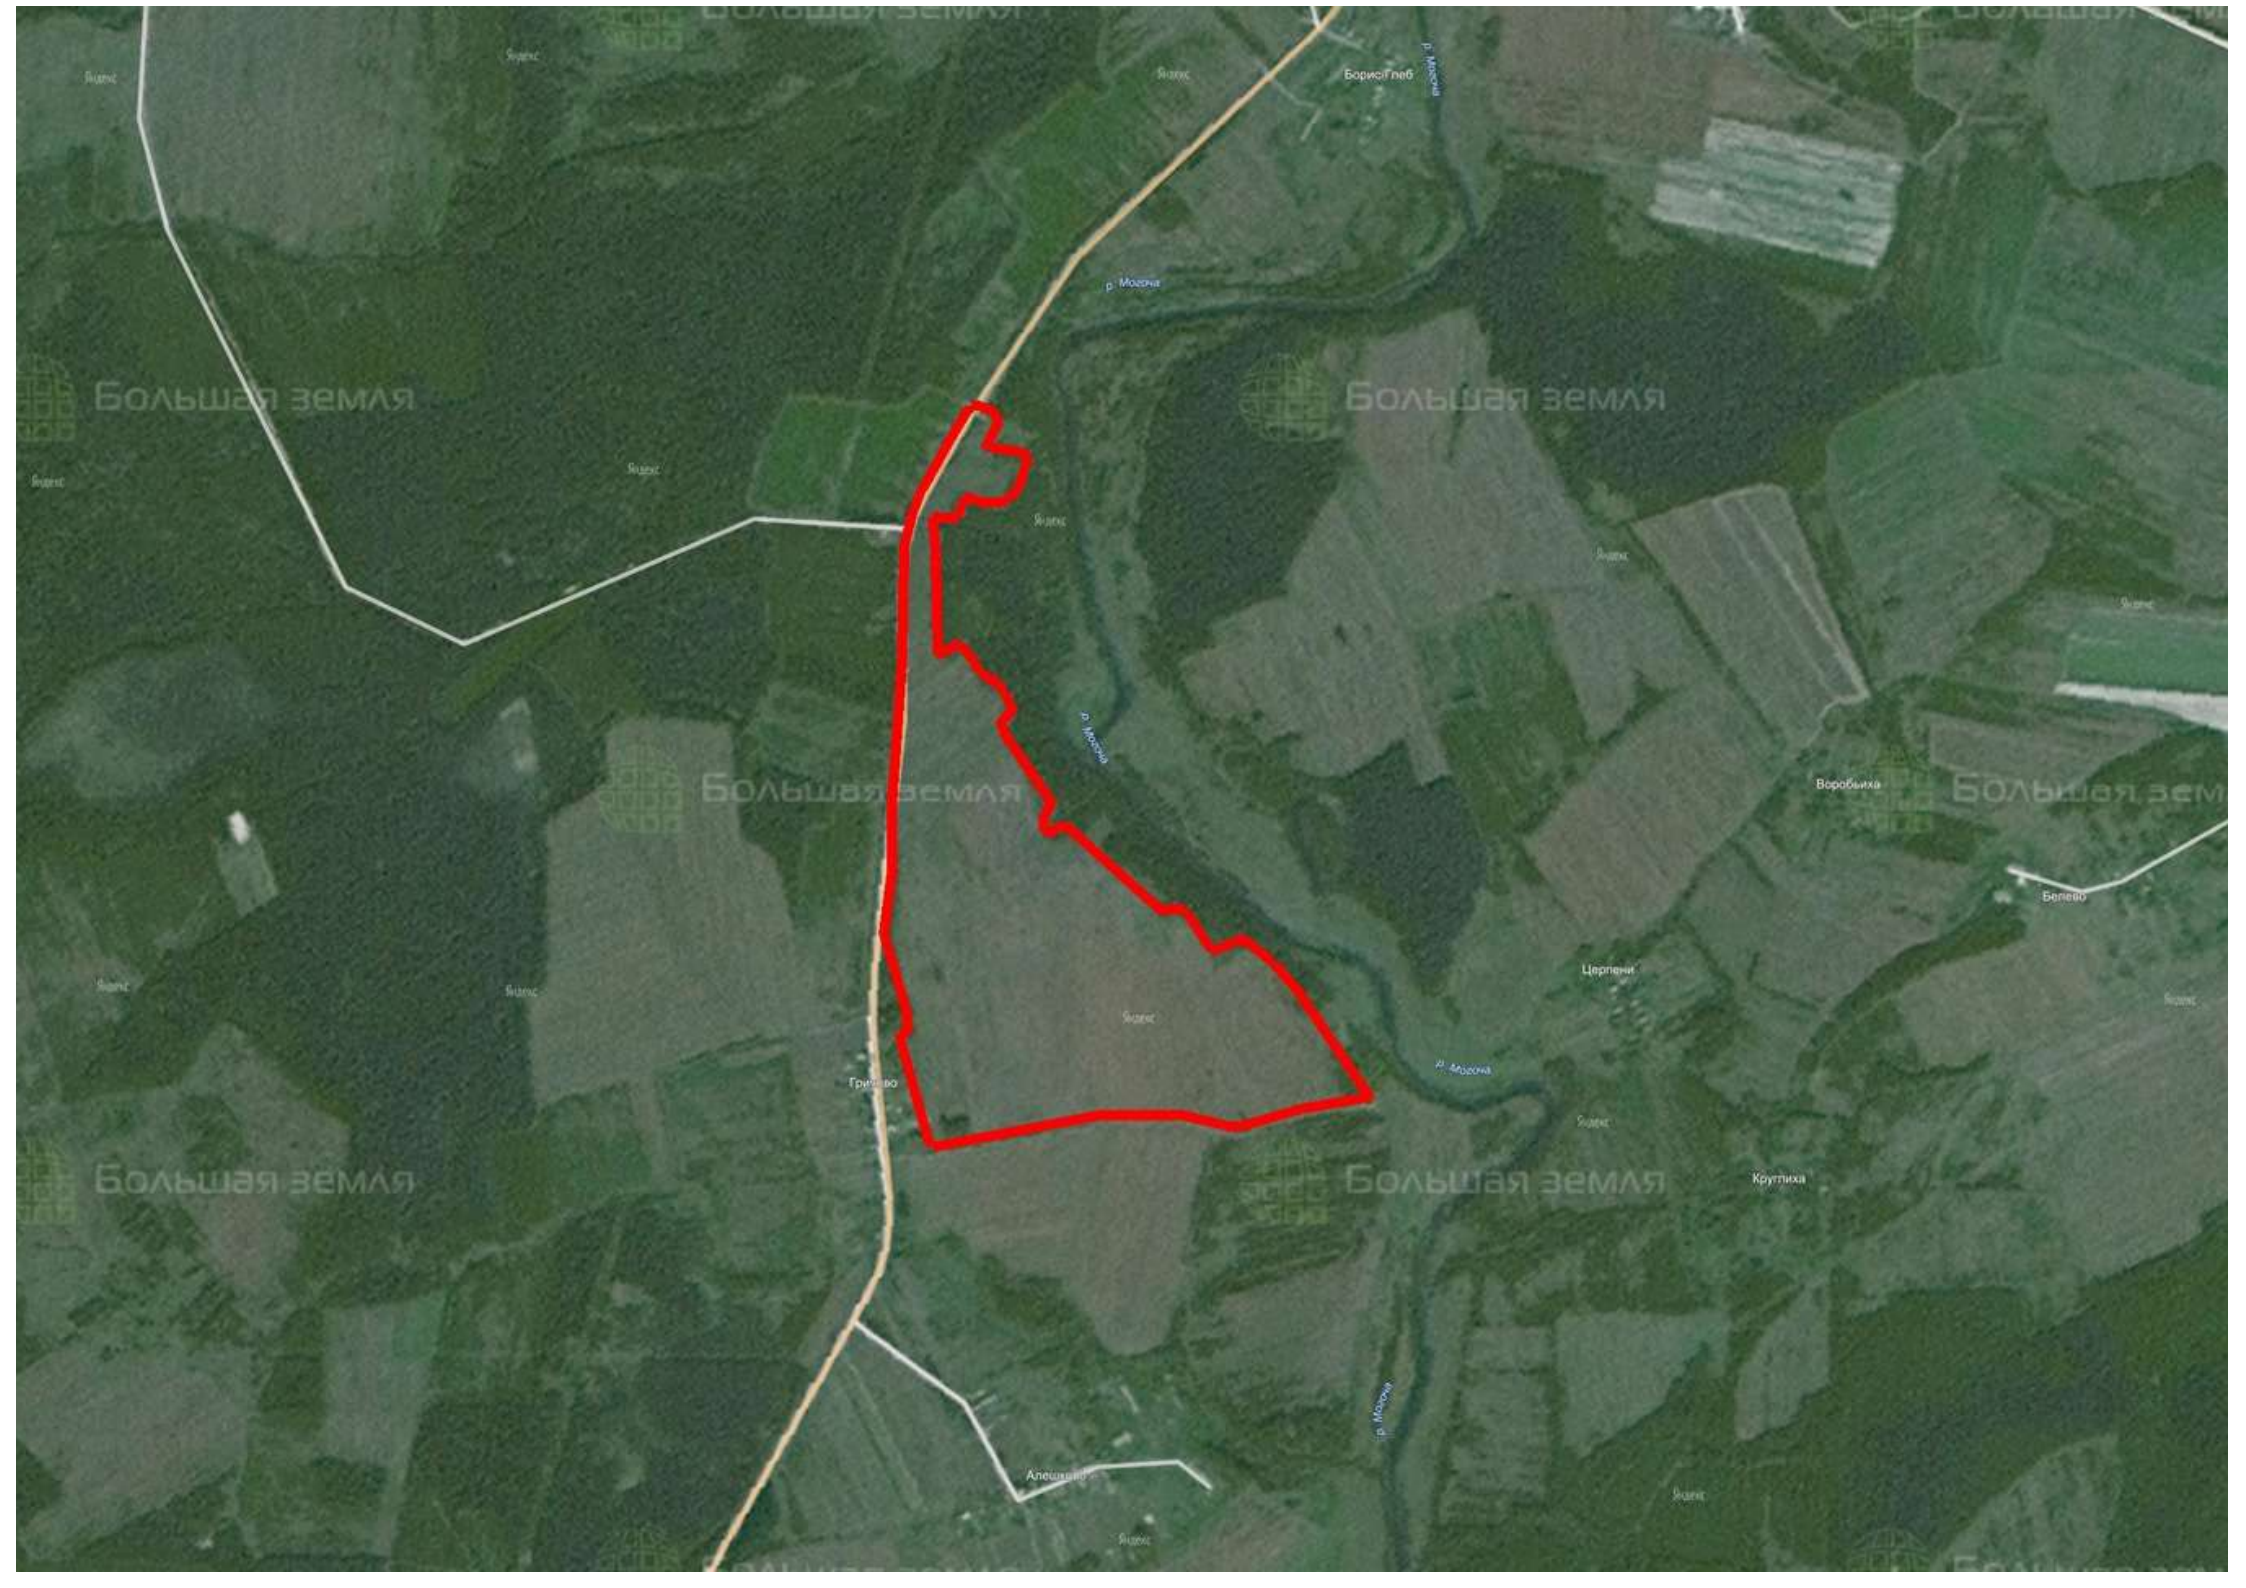

# ЗЕМЕЛЬНЫЕ УЧАСТКИ ОТ СОБСТВЕННИКА ДЛЯ ФЕРМЕРСТВА

📍 АРТИКУЛ	Гричево 82.56-33560
🛒 ВИД СДЕЛКИ	Продажа
📖 ОБЛАСТЬ	Тверская область
📍 РАЙОН	Молоковский
🚦 ШОССЕ	Бежецкое
🚗 ОТ МКАД	318 км.
🏠 НАСЕЛЕННЫЙ ПУНКТ	Гричево
🌐 ОБЩАЯ ПЛОЩАДЬ	82,56 га

82,56 ГА

общая площадь

400 РУБ

цена за сотку

3 302 400 РУБ

цена за участок

Актив Гричево 82.56 предлагается под усадебную застройку в Молоковском районе Тверской области рядом с деревней Гричево. Границы надела проходят вдоль грунтовой дороги и русла реки Могоча. Небольшие перелески и кустистая растительность присутствуют лишь в районе береговой линии. Могоча протекает по равнинной местности, почти лишенной лесов, болот и озер. Территория актива позволяет удобно расположить здания и хозяйственные постройки, создать ландшафт или садово-парковый ансамбль, о котором мечтали всю жизнь. В окрестностях обширные площади сельскохозяйственных угодий чередуются с небольшими лесными посадками. Участок расположен в Молоковском сельском поселении. До центра поселения Молоково - 9 км. Через поселение проходят автодорога «Хабоцкое—Молоково—Сандово». До областного центра - 210 км.