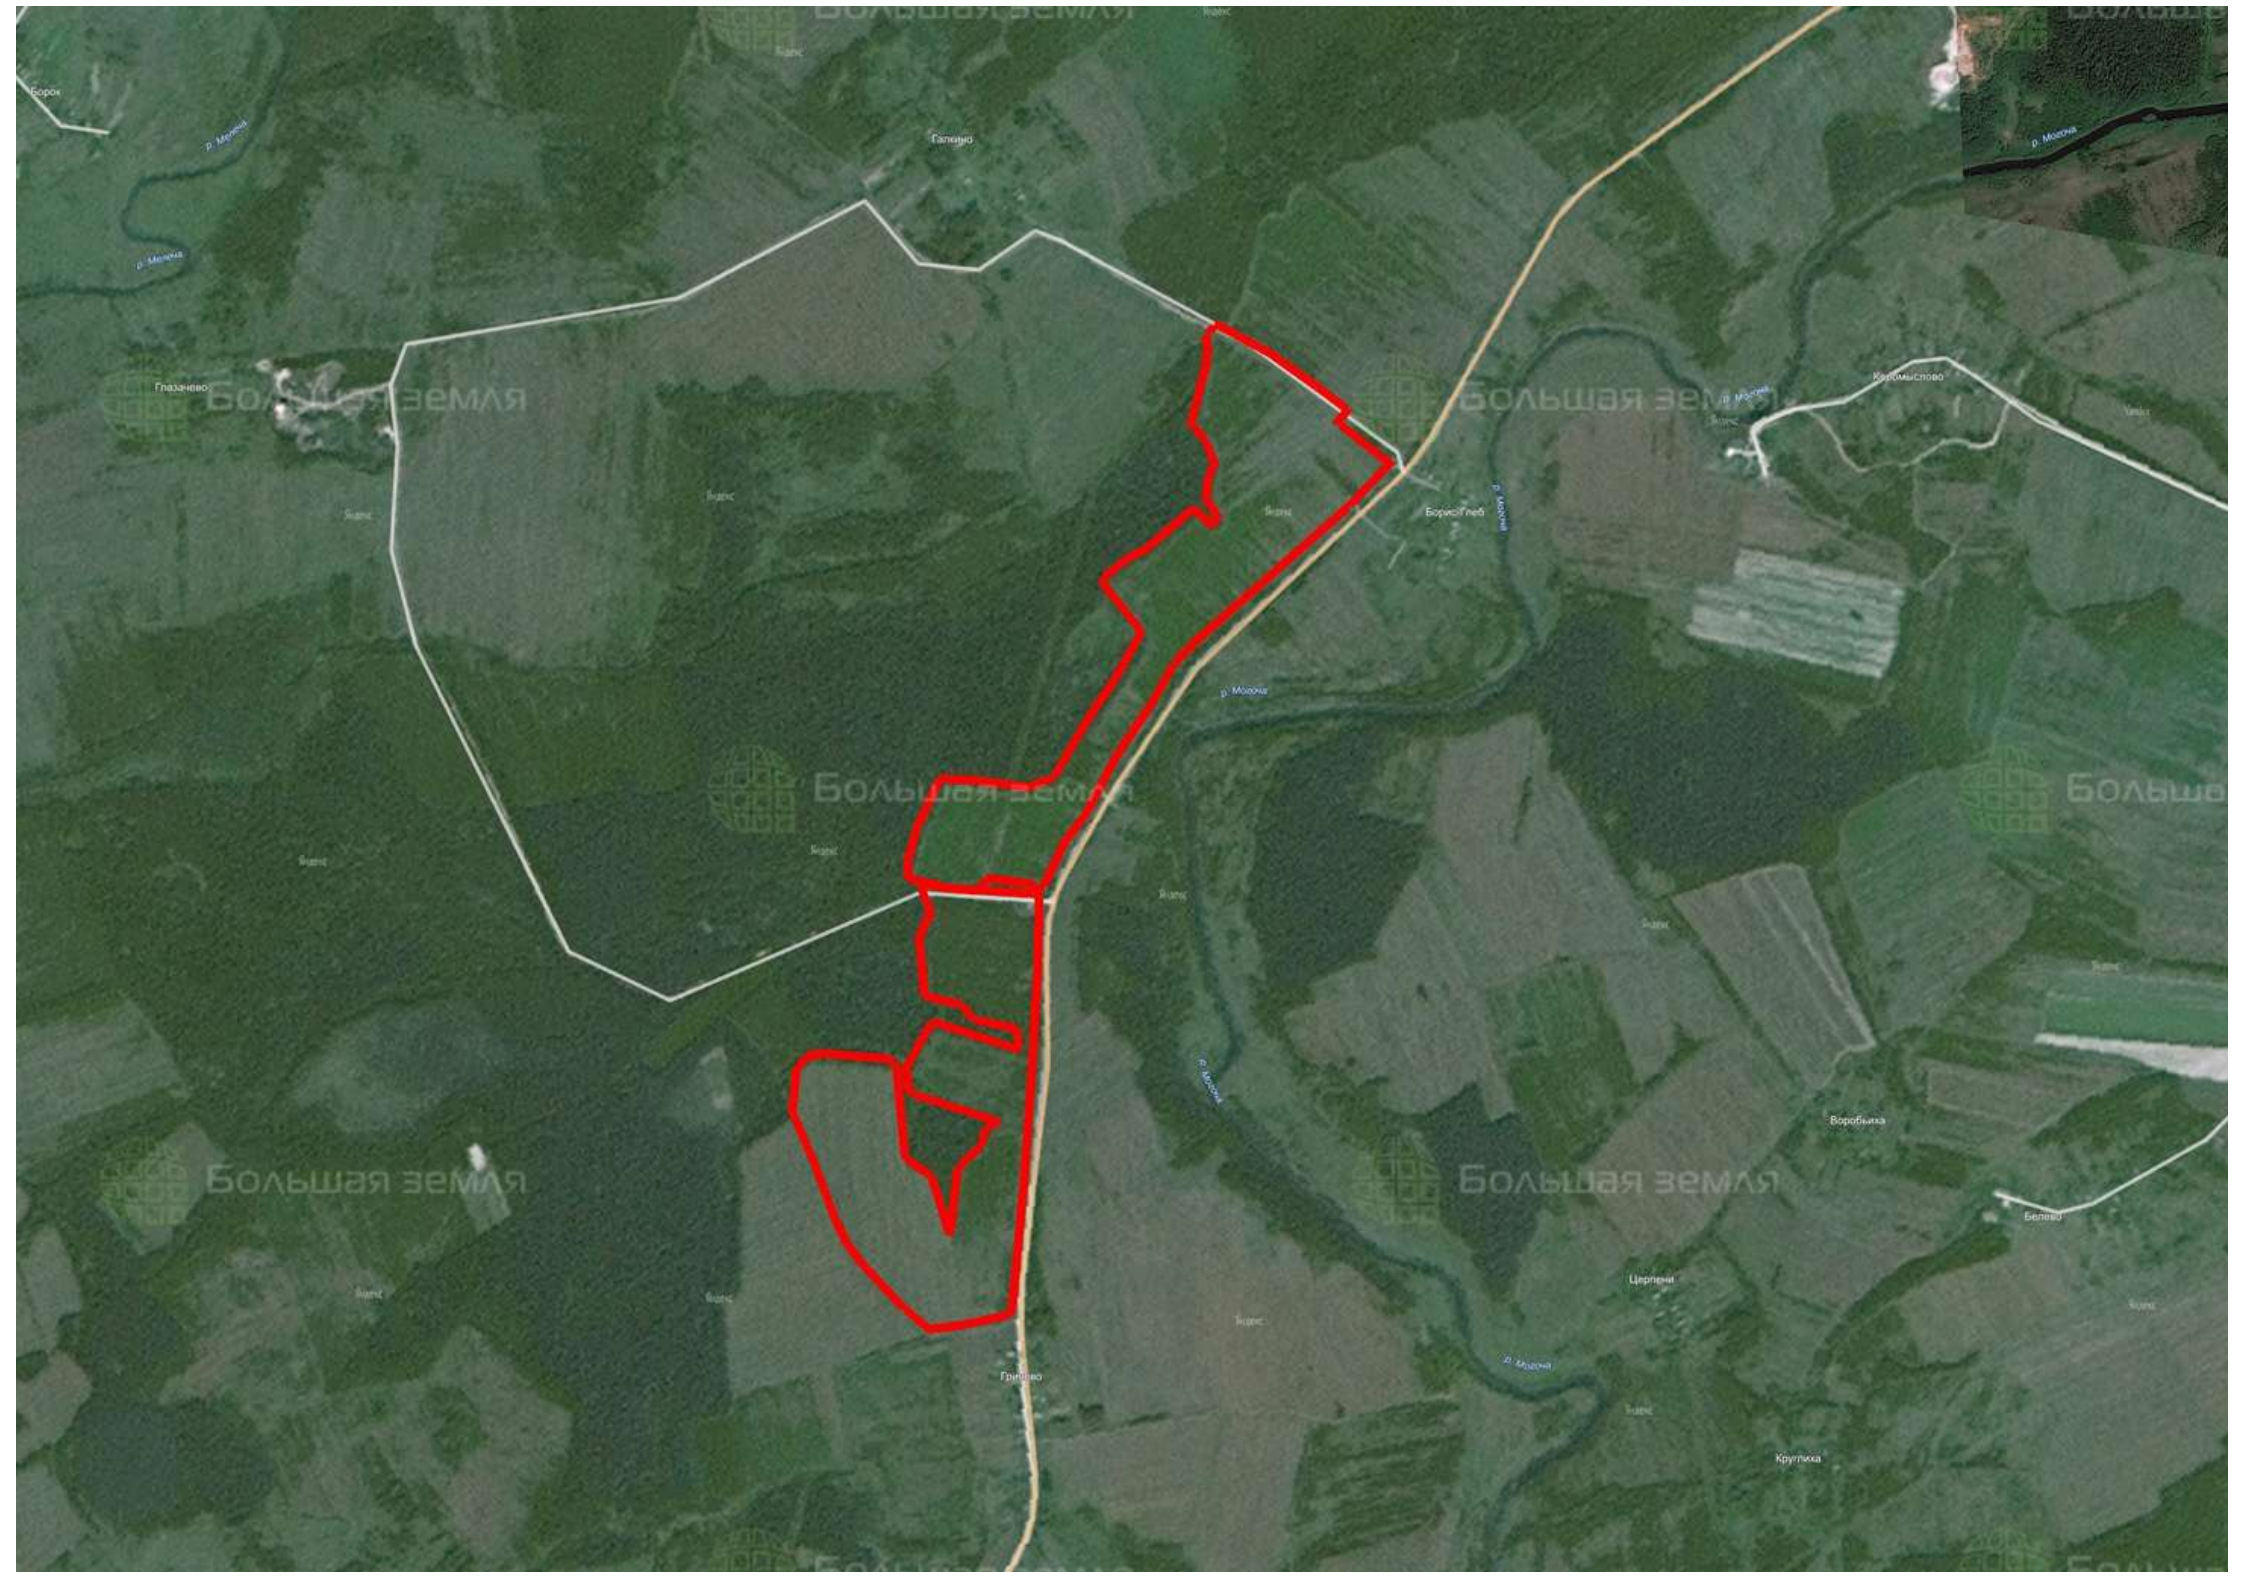

Делимся самым дорогим

**ЗЕМЕЛЬНЫЕ УЧАСТКИ ОТ СОБСТВЕННИКА ДЛЯ ФЕРМЕРСТВА**

📍 АРТИКУЛ	Гричево 103.69-33565
🛒 ВИД СДЕЛКИ	Продажа
📖 ОБЛАСТЬ	Тверская область
📍 РАЙОН	Молоковский
🚦 ШОССЕ	Бежецкое
🚗 ОТ МКАД	319 км.
🏠 НАСЕЛЕННЫЙ ПУНКТ	Гричево
🌐 ОБЩАЯ ПЛОЩАДЬ	103,69 га

103,69 ГА

общая площадь

400 РУБ

цена за сотку

4 147 600 РУБ

цена за участок

К продаже предлагается земельный участок, расположенный в экологически чистом районе, вблизи населенного пункта Галкино, Молоковский район, Тверская область. Участок имеет неправильную форму, рельеф ровный. Недалеко от участка находятся несколько рек. Удобный подъезд к участку, асфальтированный. Идеально подходит для коттеджного/дачного строительства. Площадь: 82,56 га Месторасположение: г. Молоково - 5 км Молоковский автовокзал - 6 км Аэродром Молоково - 7 км г. Бежецк - 60 км Категория: земли сельскохозяйственного назначения ВРИ: для сельскохозяйственного производства Если вас заинтересовал данный участок, позвоните в нашу компанию.