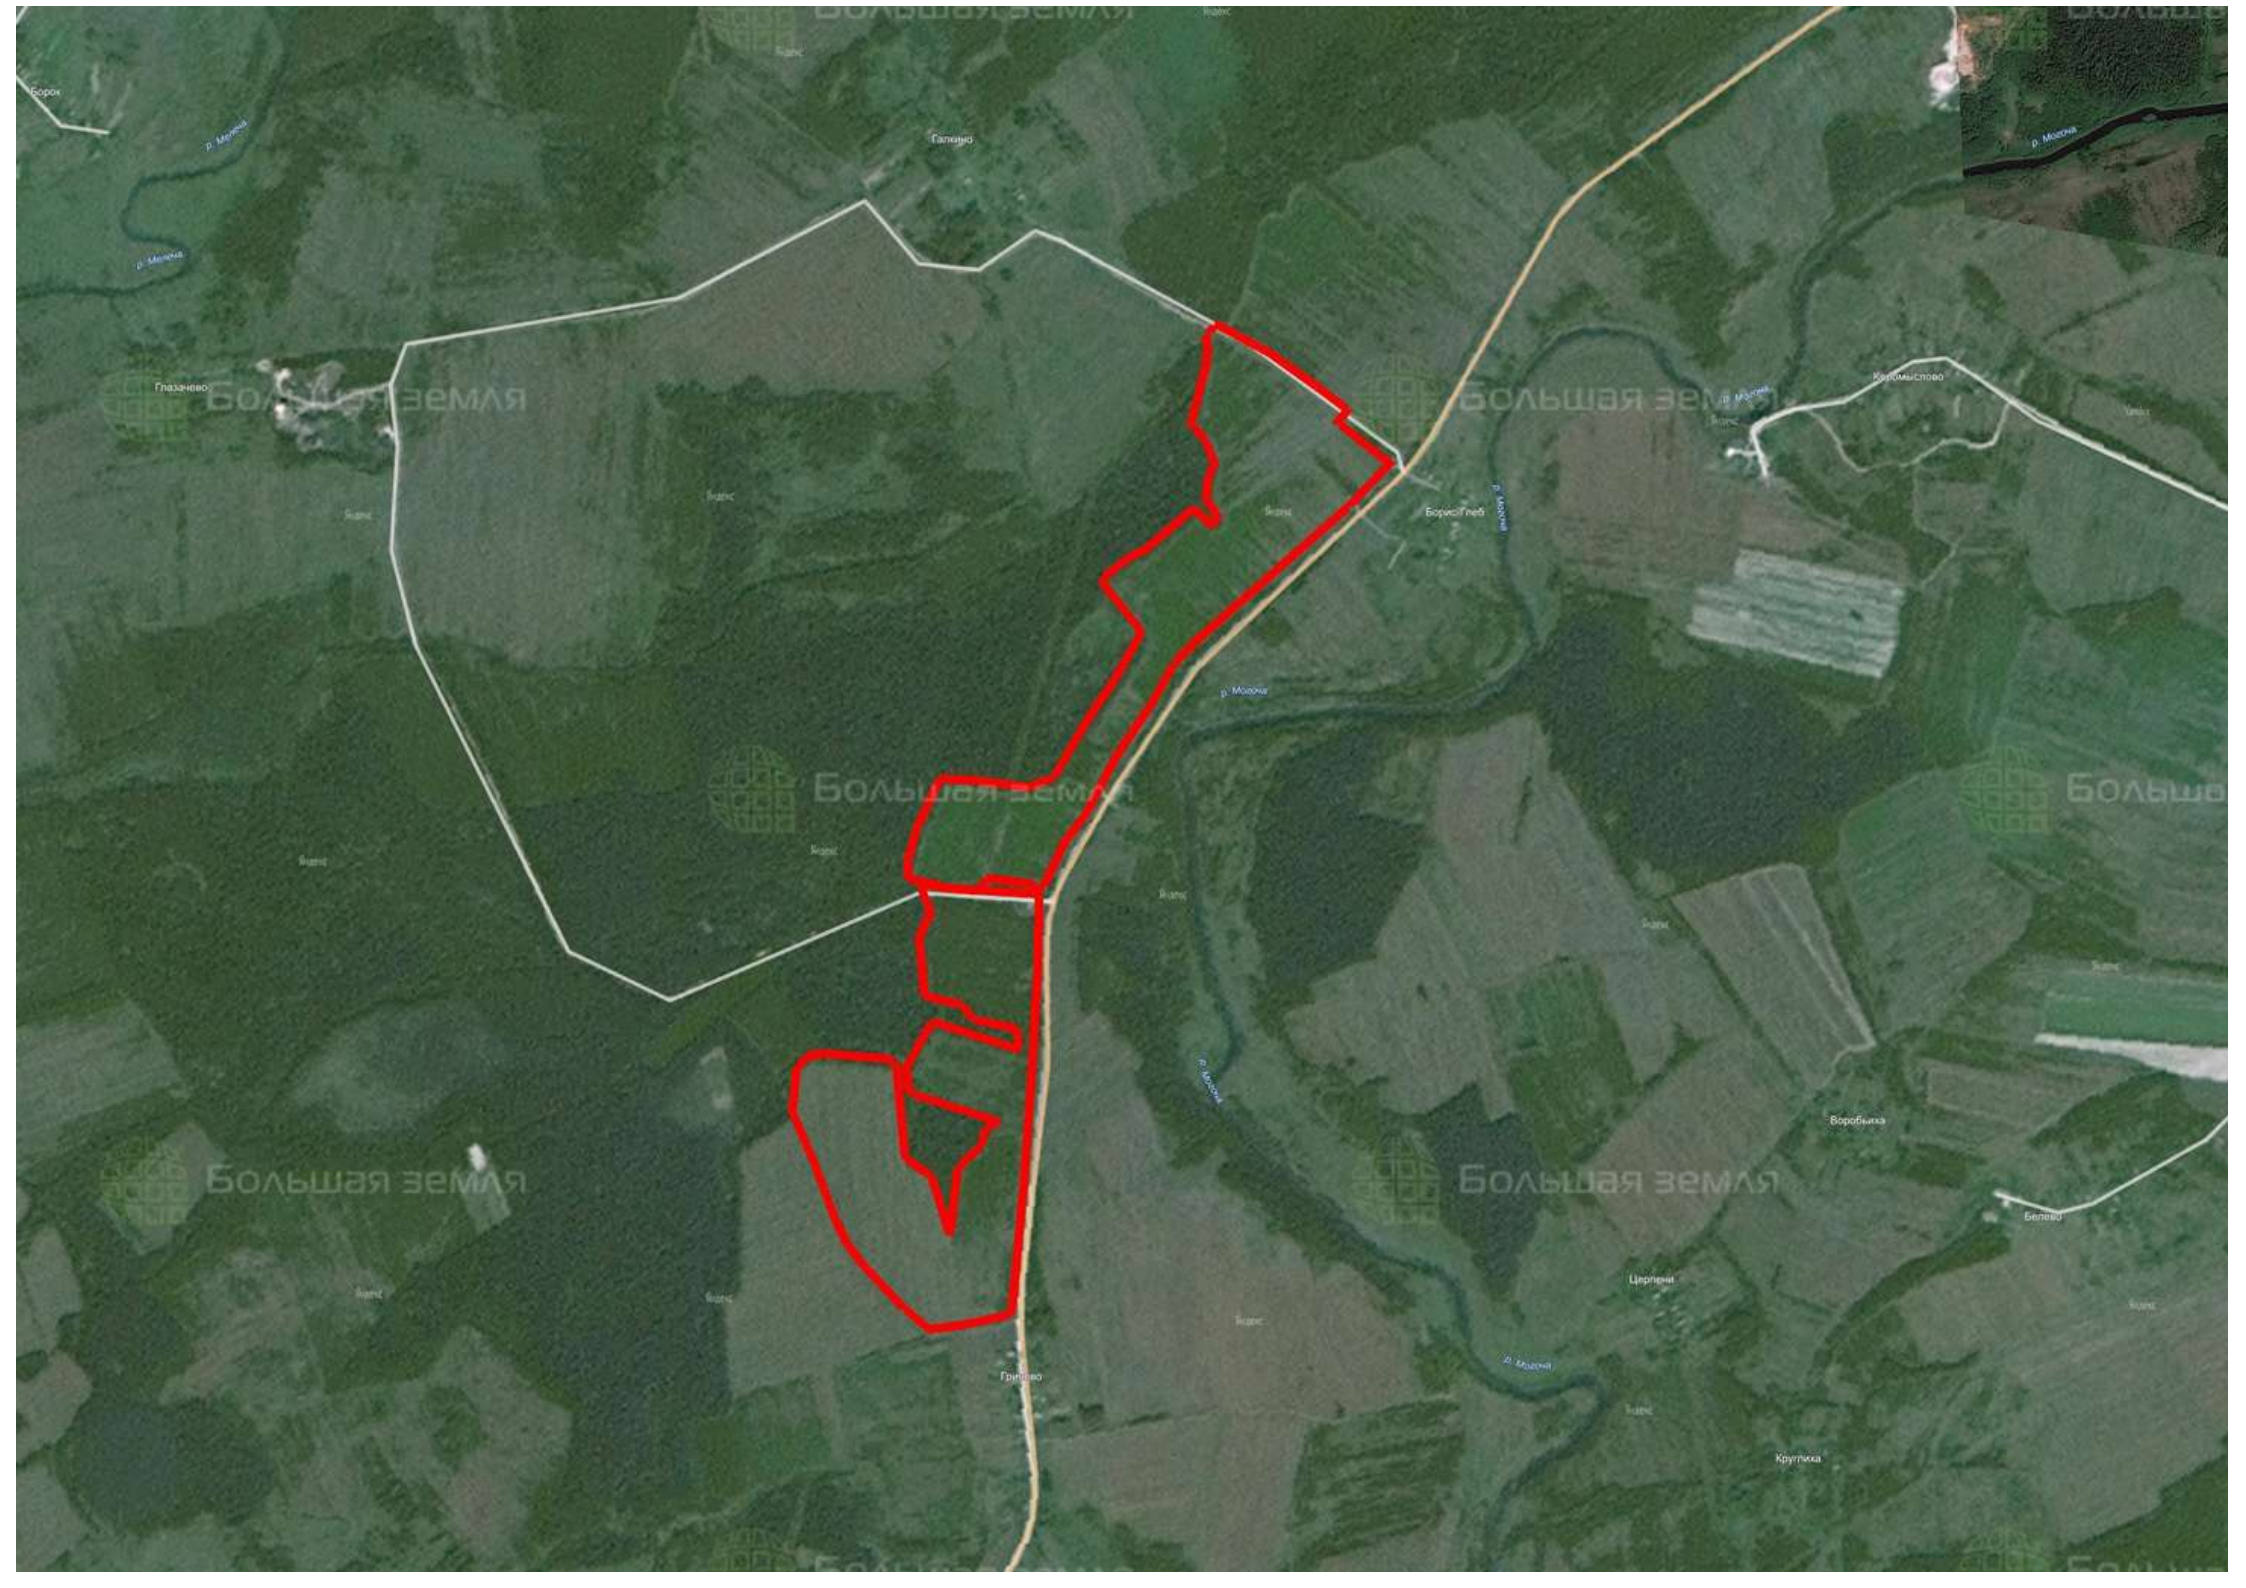

Делимся самым дорогим

ЗЕМЕЛЬНЫЕ УЧАСТКИ ОТ СОБСТВЕННИКА ДЛЯ ФЕРМЕРСТВА

📍 АРТИКУЛ	Гричево 103.69-33565
🛒 ВИД СДЕЛКИ	Продажа
📖 ОБЛАСТЬ	Тверская область
📍 РАЙОН	Молоковский
🚦 ШОССЕ	Бежецкое
🚗 ОТ МКАД	319 км.
🏠 НАСЕЛЕННЫЙ ПУНКТ	Гричево
🌐 ОБЩАЯ ПЛОЩАДЬ	103,69 га

103,69 ГА

общая площадь

400 РУБ

цена за сотку

4 147 600 РУБ

цена за участок

К продаже предлагается земельный участок, расположенный в экологически чистом районе, вблизи населенного пункта Галкино, Молоковский район, Тверская область. Участок имеет неправильную форму, рельеф ровный. Недалеко от участка находятся несколько рек. Удобный подъезд к участку, асфальтированный. Идеально подходит для коттеджного/дачного строительства. Площадь: 82,56 га Месторасположение: г. Молоково - 5 км Молоковский автовокзал - 6 км Аэродром Молоково - 7 км г. Бежецк - 60 км Категория: земли сельскохозяйственного назначения ВРИ: для сельскохозяйственного производства Если вас заинтересовал данный участок, позвоните в нашу компанию.