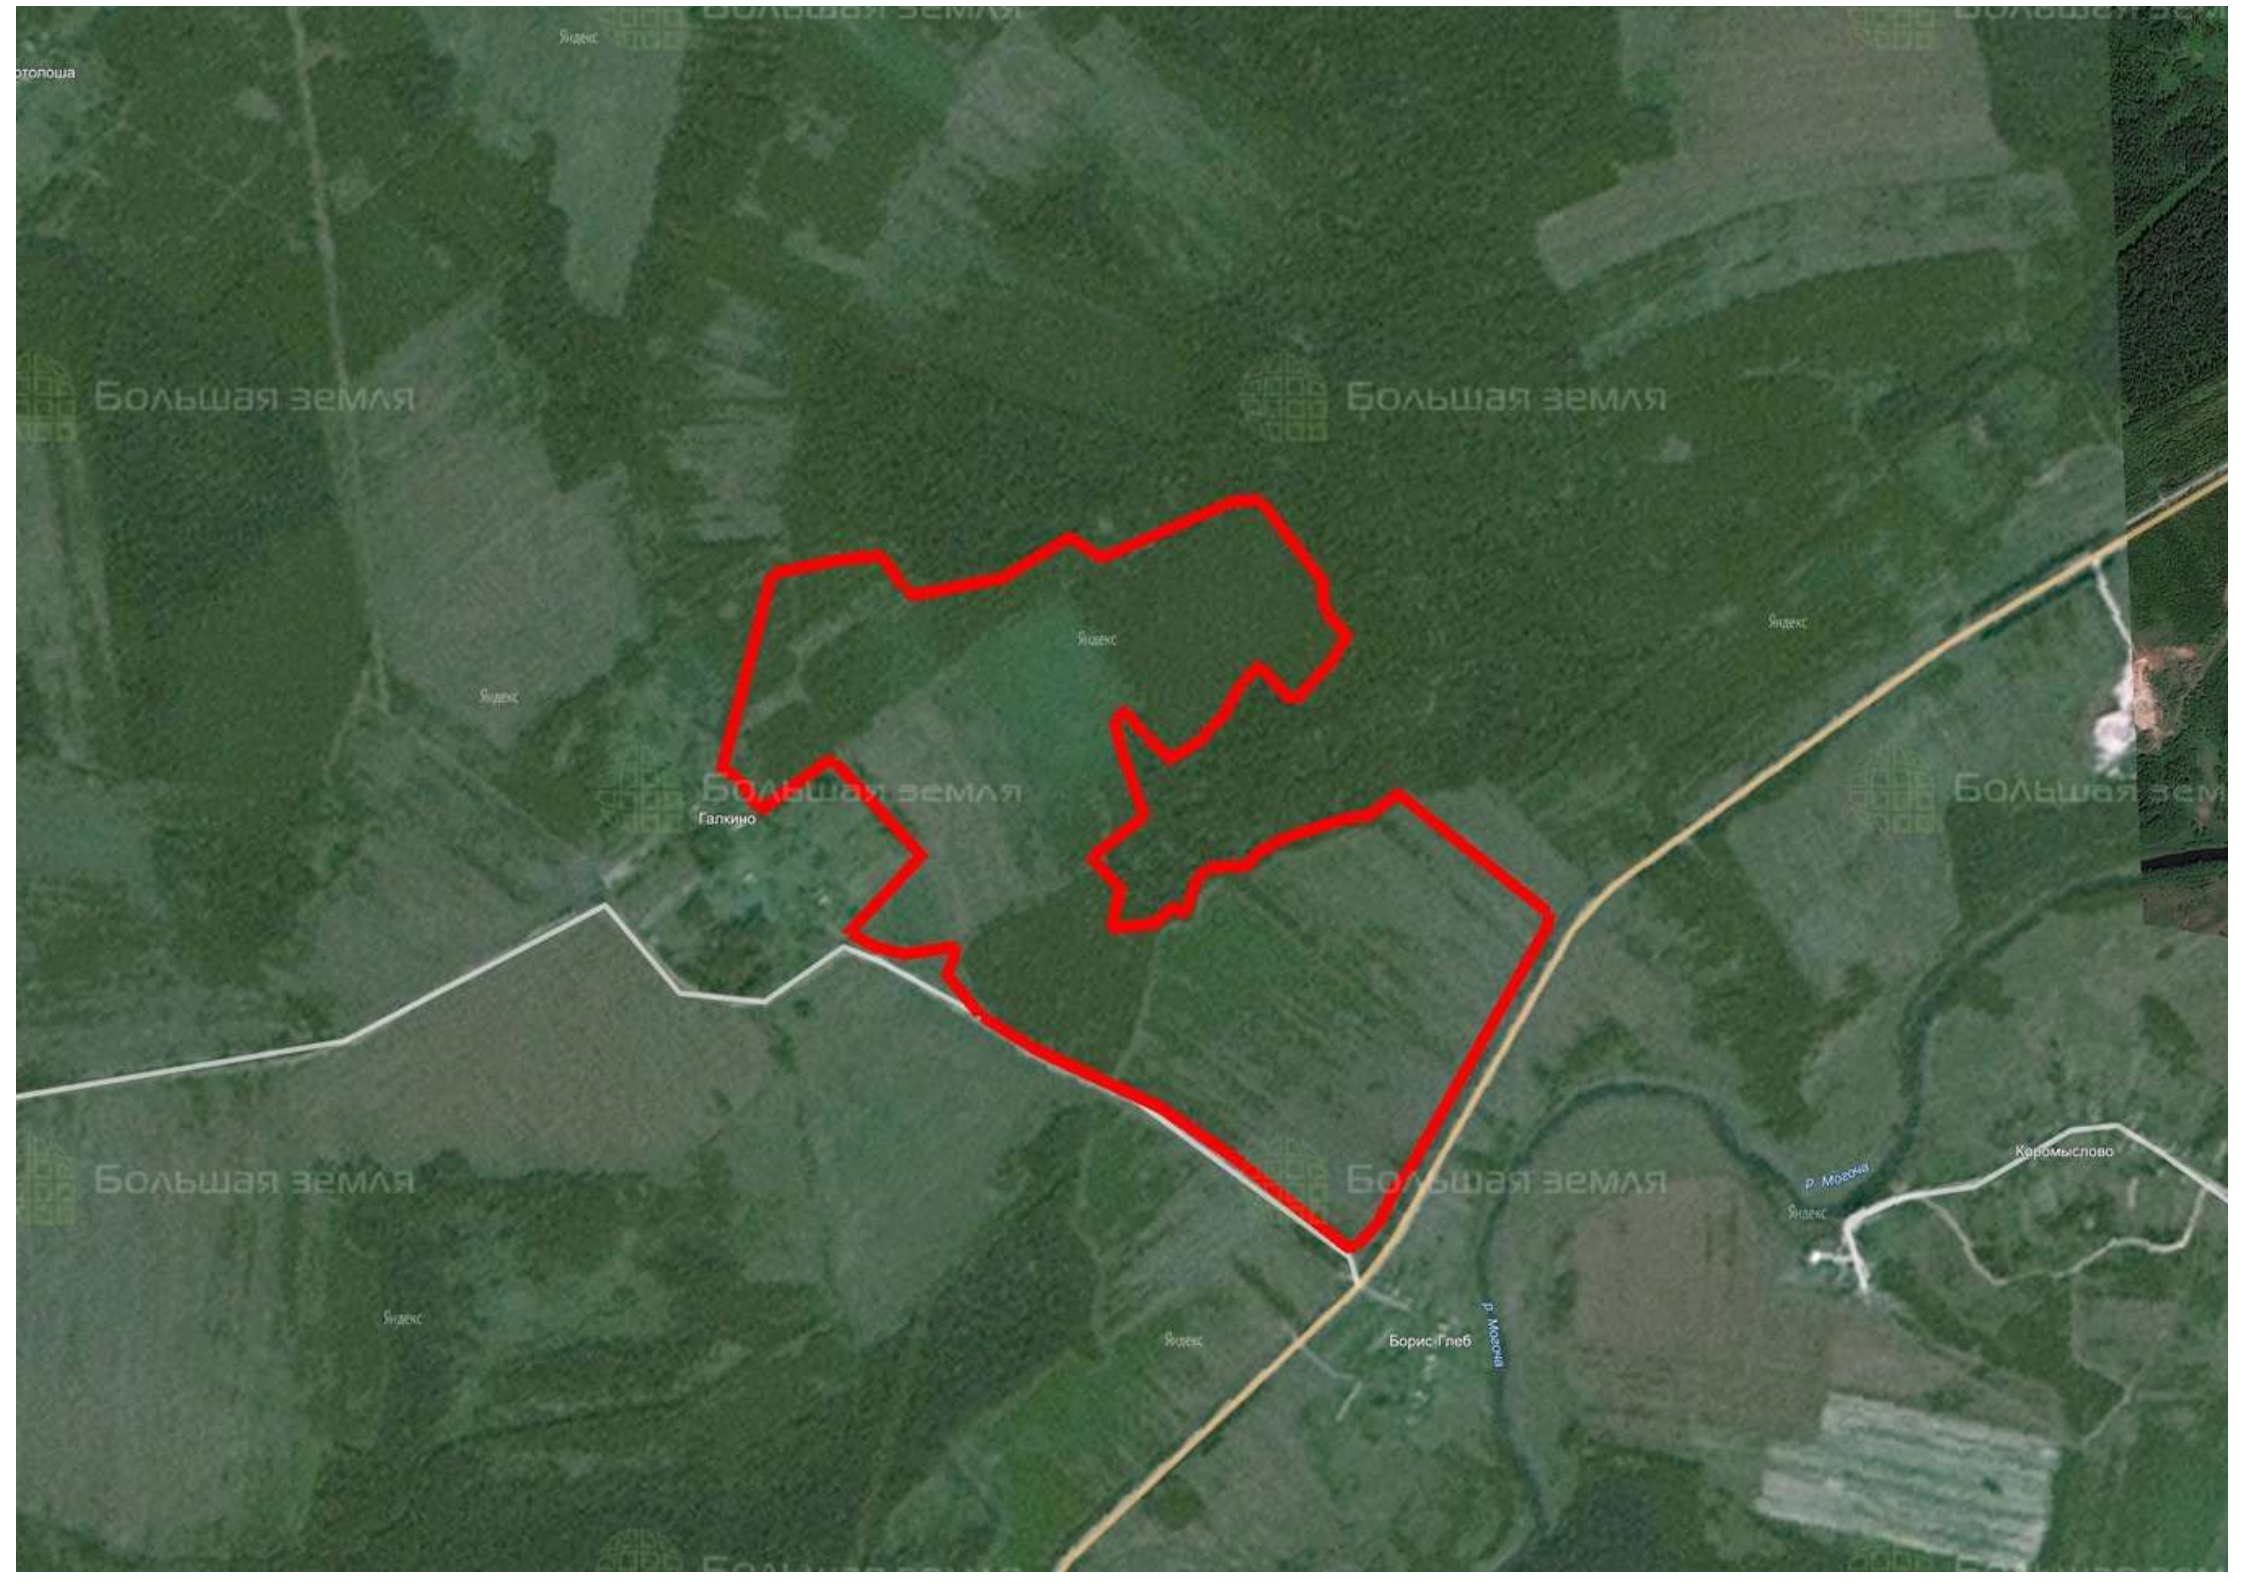

Делимся самым дорогим

ЗЕМЕЛЬНЫЕ УЧАСТКИ ОТ СОБСТВЕННИКА ДЛЯ ФЕРМЕРСТВА

📍 АРТИКУЛ	Галкино 124.52-33570
🛒 ВИД СДЕЛКИ	Продажа
📖 ОБЛАСТЬ	Тверская область
📍 РАЙОН	Молоковский
🚦 ШОССЕ	Бежецкое
🚗 ОТ МКАД	321 км.
🏠 НАСЕЛЕННЫЙ ПУНКТ	Галкино
🌐 ОБЩАЯ ПЛОЩАДЬ	124,52 га

124,52 ГА

общая площадь

400 РУБ

цена за сотку

4 980 800 РУБ

цена за участок

К продаже предлагается земельный участок, расположенный в экологически чистом районе, вблизи населенного пункта Галкино, Молоковский район, Тверская область. Участок имеет неправильную форму, рельеф ровный. Недалеко от участка находятся несколько рек. Удобный подъезд к участку, асфальтированный. Идеально подходит для занятий сельскохозяйственной деятельностью. Площадь: 124,52 га Месторасположение: г. Молоково - 5 км Молоковский автовокзал - 6 км Аэродром Молоково - 7 км г. Бежецк - 60 км Категория: земли сельскохозяйственного назначения ВРИ: для сельскохозяйственного производства Если вас заинтересовал данный участок, позвоните в нашу компанию.

отолоша

Яндекс

Большая земля

Большая земля

Яндекс

Яндекс

Яндекс

Большая земля