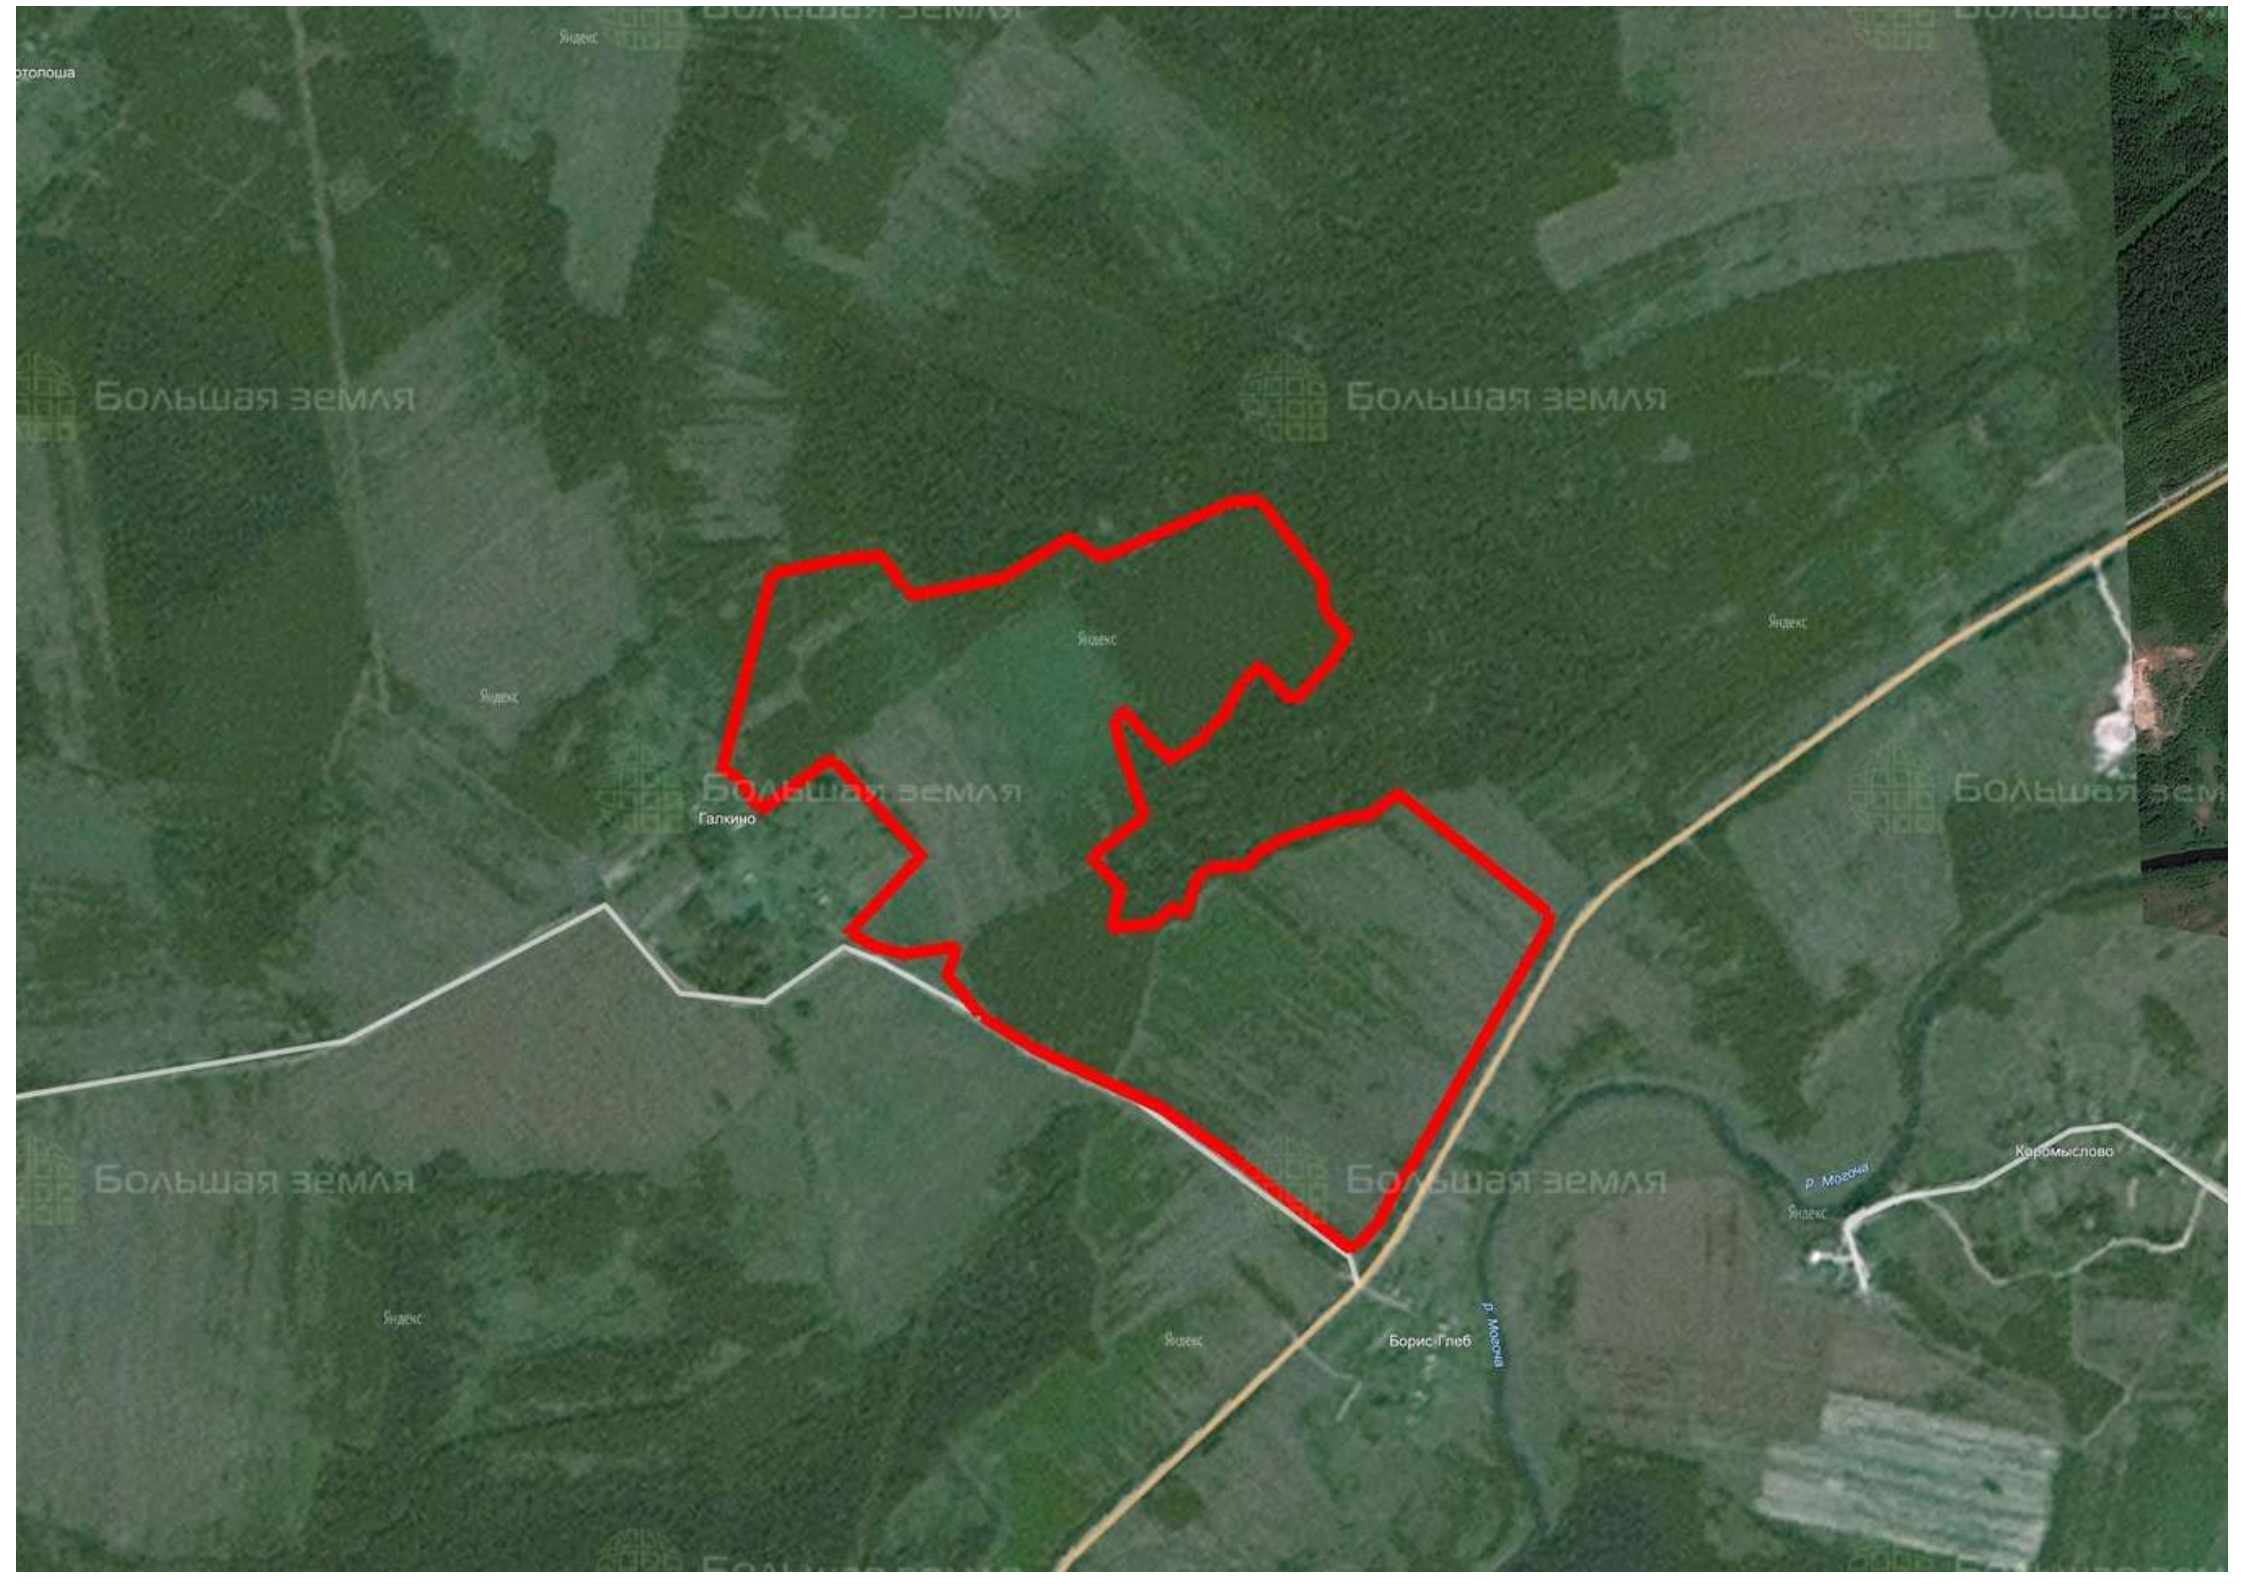

Делимся самым дорогим

**ЗЕМЕЛЬНЫЕ УЧАСТКИ ОТ СОБСТВЕННИКА ДЛЯ ФЕРМЕРСТВА**

📍 АРТИКУЛ	Галкино 124.52-33570
🛒 ВИД СДЕЛКИ	Продажа
📖 ОБЛАСТЬ	Тверская область
📍 РАЙОН	Молоковский
🚦 ШОССЕ	Бежецкое
🚗 ОТ МКАД	321 км.
🏠 НАСЕЛЕННЫЙ ПУНКТ	Галкино
🌐 ОБЩАЯ ПЛОЩАДЬ	124,52 га

124,52 ГА

общая площадь

400 РУБ

цена за сотку

4 980 800 РУБ

цена за участок

К продаже предлагается земельный участок, расположенный в экологически чистом районе, вблизи населенного пункта Галкино, Молоковский район, Тверская область. Участок имеет неправильную форму, рельеф ровный. Недалеко от участка находятся несколько рек. Удобный подъезд к участку, асфальтированный. Идеально подходит для занятий сельскохозяйственной деятельностью. Площадь: 124,52 га Месторасположение: г. Молоково - 5 км Молоковский автовокзал - 6 км Аэродром Молоково - 7 км г. Бежецк - 60 км Категория: земли сельскохозяйственного назначения ВРИ: для сельскохозяйственного производства Если вас заинтересовал данный участок, позвоните в нашу компанию.

отолоша

Яндекс

Большая земля

Большая земля

Яндекс

Яндекс

Яндекс

Большая земля