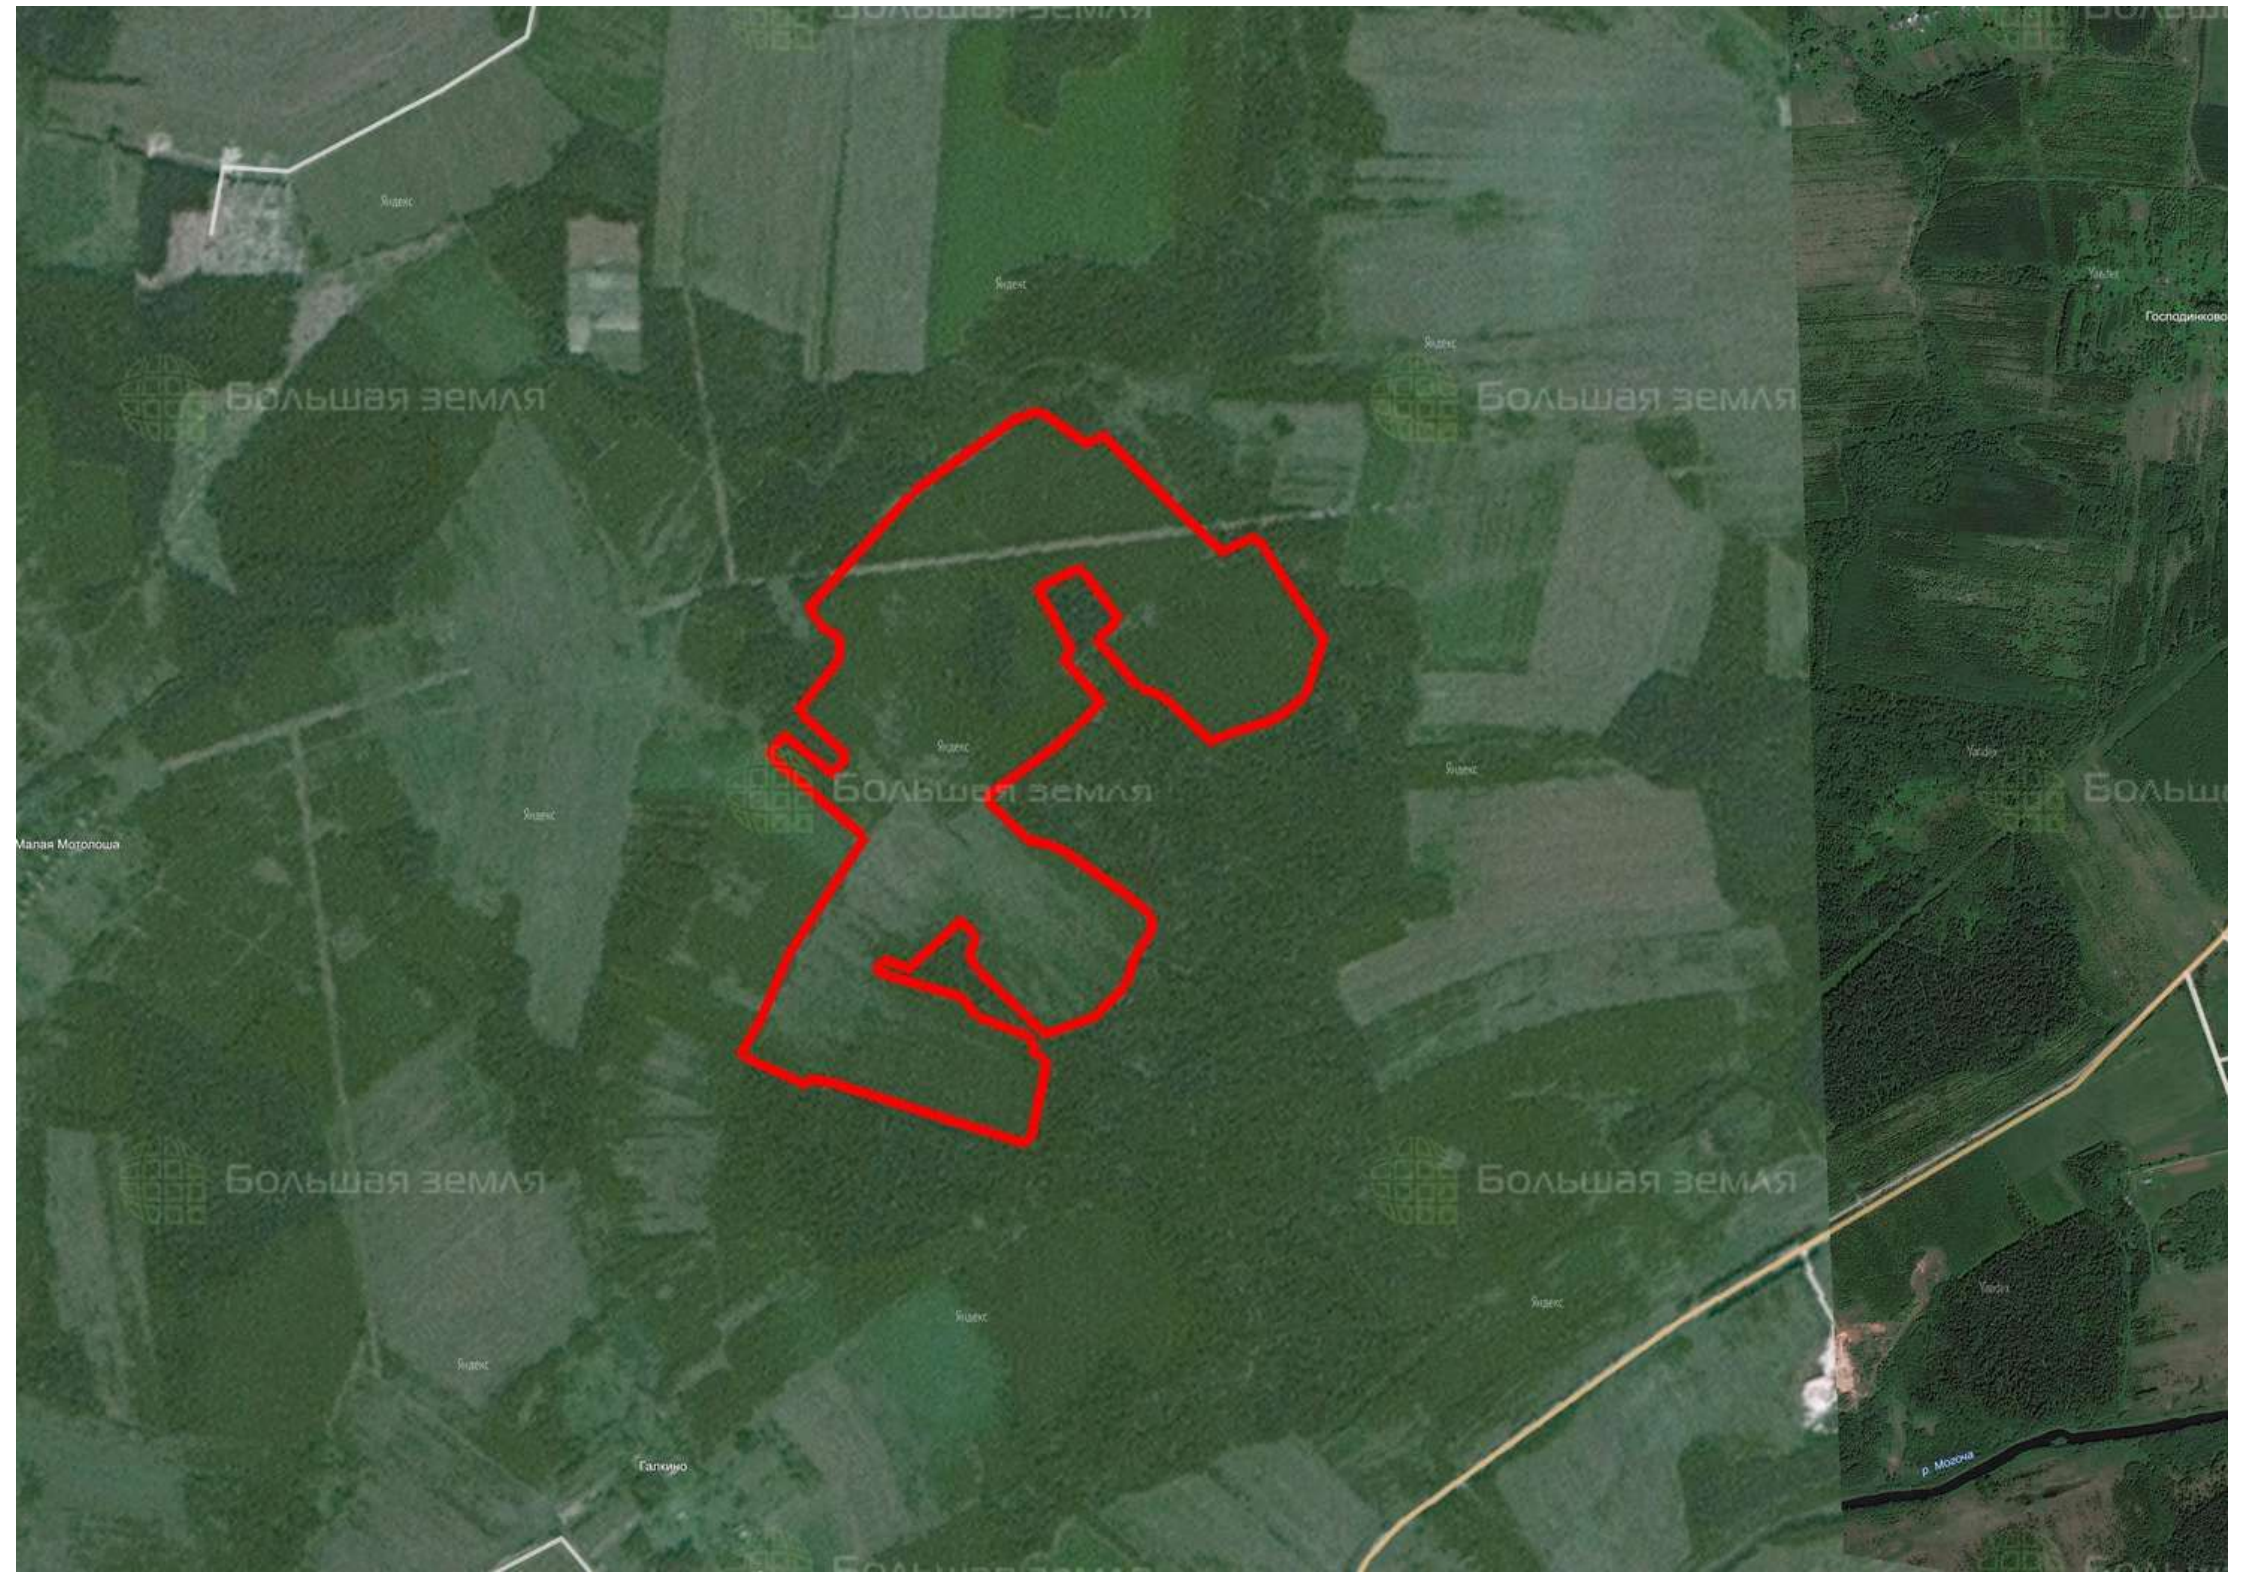

Делимся самым дорогим

ЗЕМЕЛЬНЫЕ УЧАСТКИ ОТ СОБСТВЕННИКА ДЛЯ ФЕРМЕРСТВА

📍 АРТИКУЛ	Галкино 119.38-33575
🛒 ВИД СДЕЛКИ	Продажа
📖 ОБЛАСТЬ	Тверская область
📍 РАЙОН	Молоковский
🚦 ШОССЕ	Бежецкое
🚗 ОТ МКАД	322 км.
🏠 НАСЕЛЕННЫЙ ПУНКТ	Галкино
🌐 ОБЩАЯ ПЛОЩАДЬ	119,38 га

119,38 ГА

общая площадь

400 РУБ

цена за сотку

4 775 200 РУБ

цена за участок

К продаже предлагается земельный участок, расположенный в экологически чистом районе, вблизи населенного пункта Галкино, Молоковский район, Тверская область. Участок имеет неправильную форму, рельеф ровный. Недалеко от участка находятся несколько рек. Идеально подходит для занятий сельскохозяйственной деятельностью. Площадь: 119,38 га
 Месторасположение: г. Молоково - 5 км Молоковский автовокзал - 6 км Аэродром Молоково - 7 км г. Бежецк - 60 км
 Категория: земли сельскохозяйственного назначения ВРИ: для сельскохозяйственного производства Если вас заинтересовал данный участок, позвоните в нашу компанию.