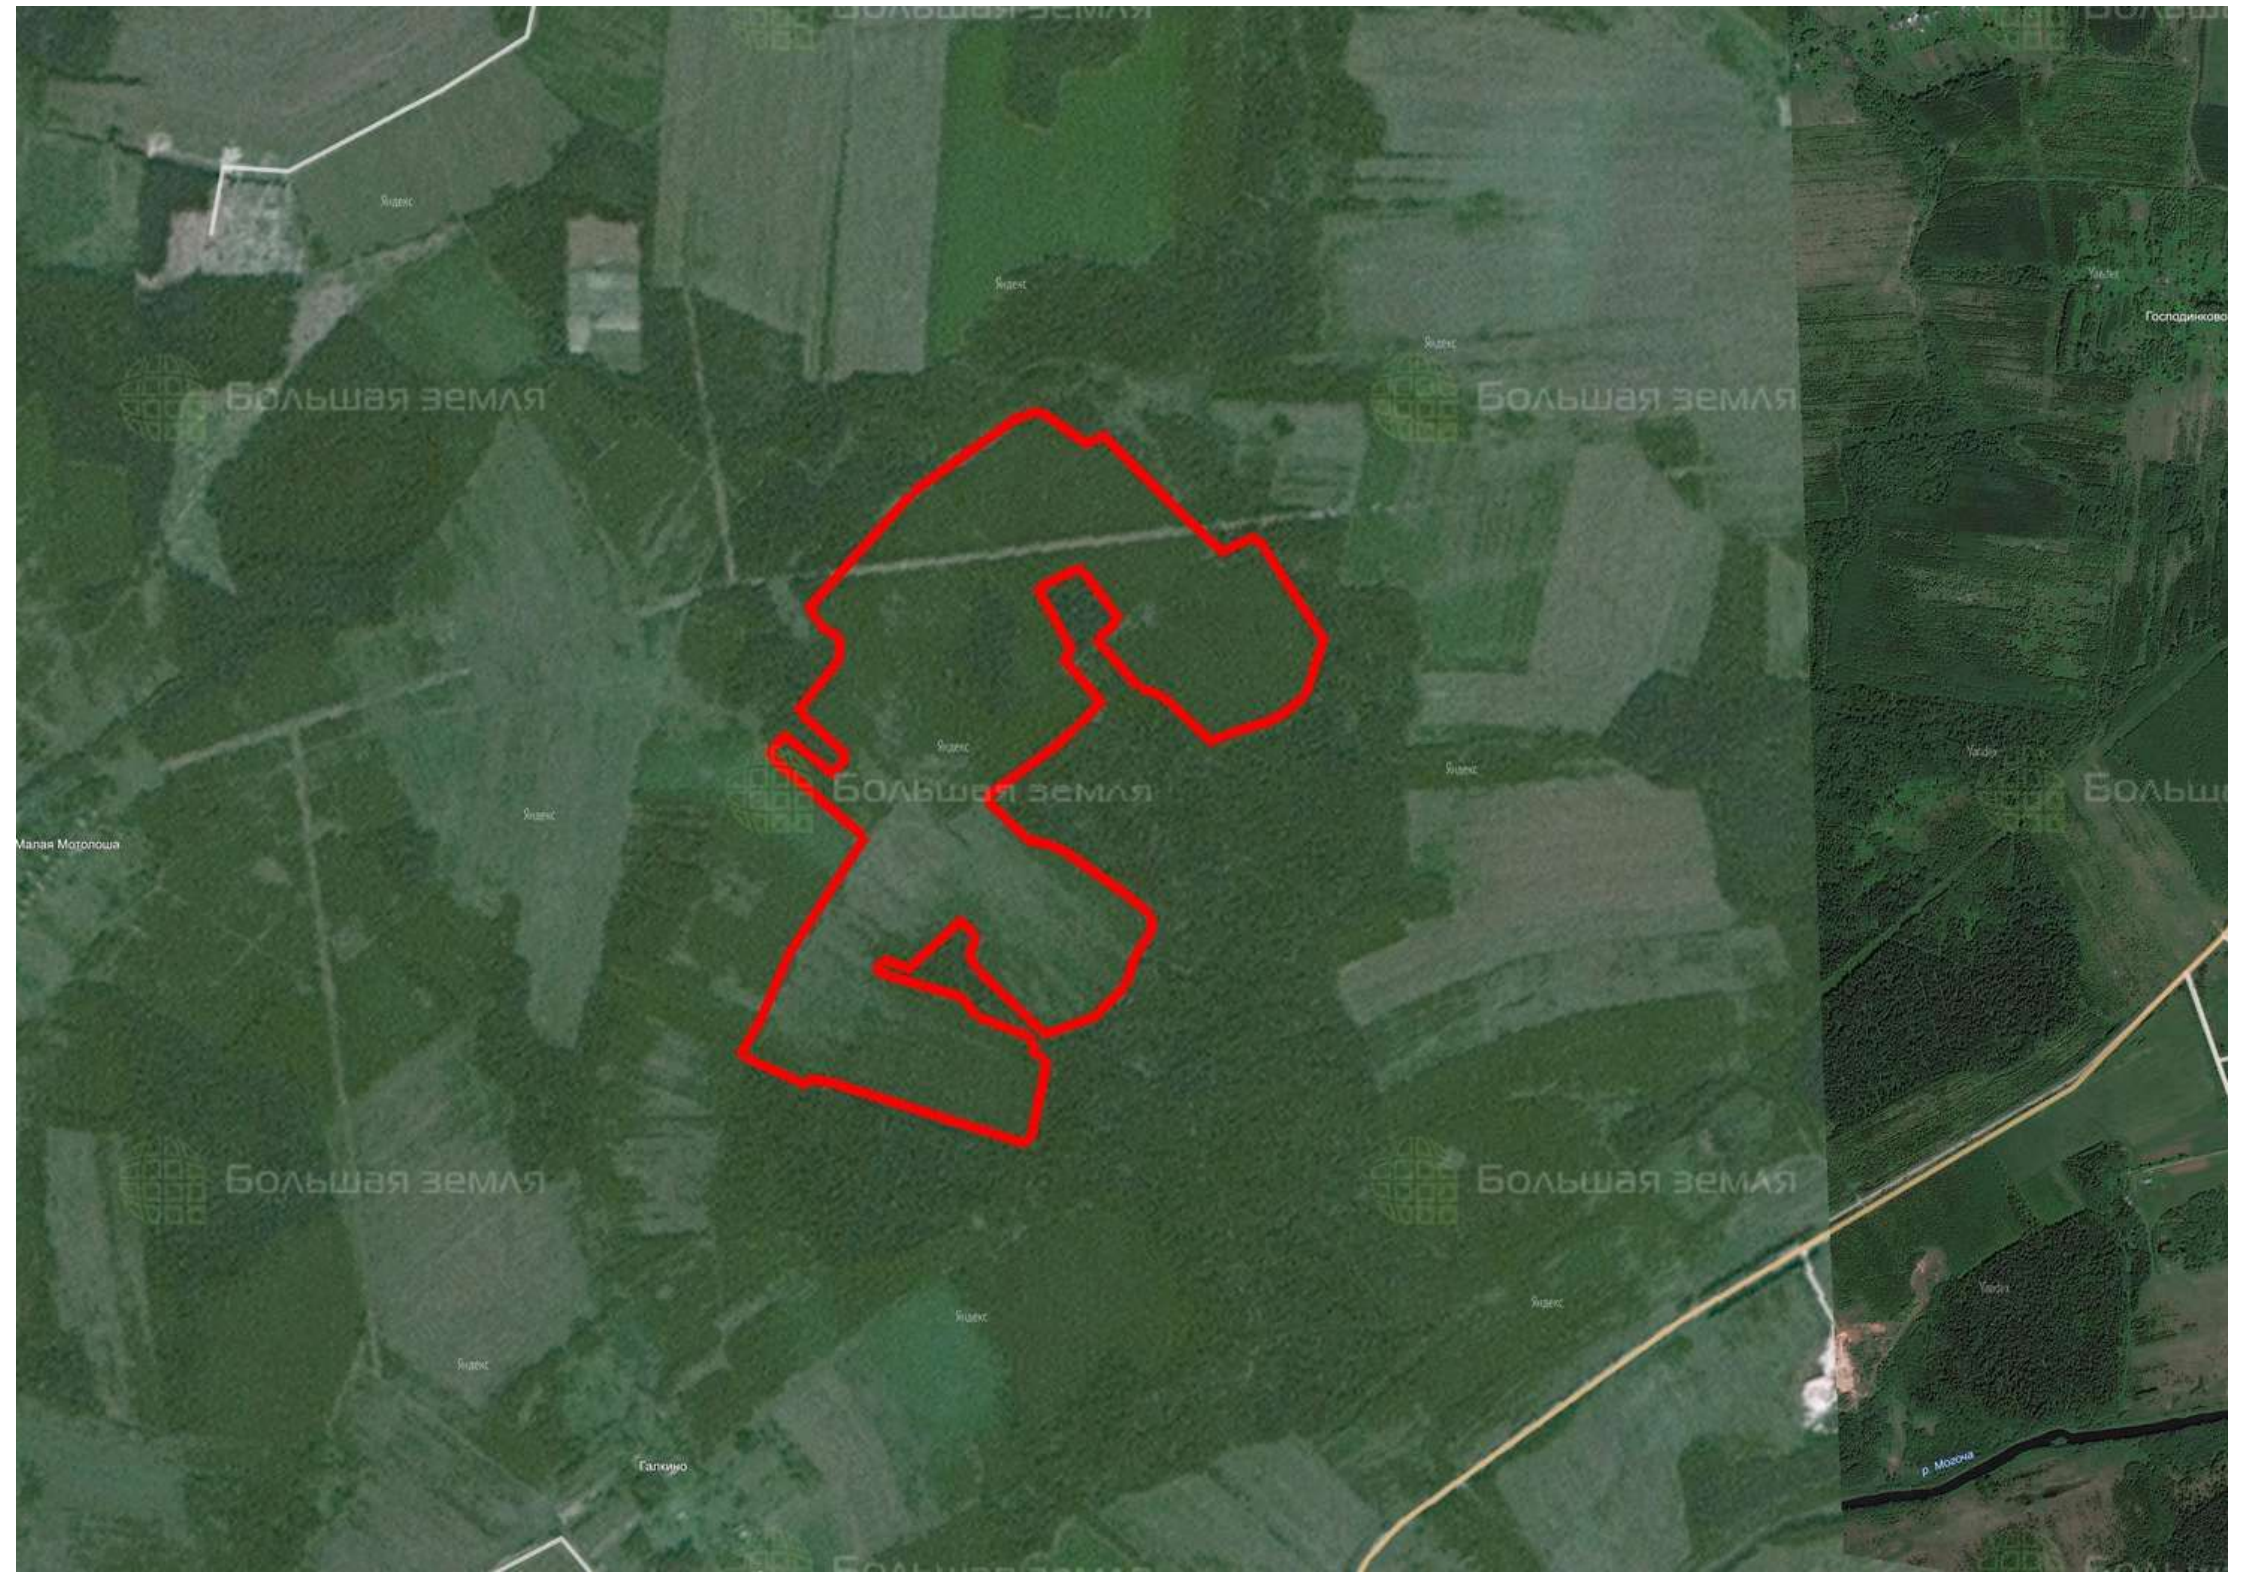

Делимся самым дорогим

ЗЕМЕЛЬНЫЕ УЧАСТКИ ОТ СОБСТВЕННИКА ДЛЯ ФЕРМЕРСТВА

📍 АРТИКУЛ	Галкино 119.38-33575
🛒 ВИД СДЕЛКИ	Продажа
📖 ОБЛАСТЬ	Тверская область
📍 РАЙОН	Молоковский
🚦 ШОССЕ	Бежецкое
🚗 ОТ МКАД	322 км.
🏠 НАСЕЛЕННЫЙ ПУНКТ	Галкино
🌐 ОБЩАЯ ПЛОЩАДЬ	119,38 га

119,38 ГА

общая площадь

400 РУБ

цена за сотку

4 775 200 РУБ

цена за участок

К продаже предлагается земельный участок, расположенный в экологически чистом районе, вблизи населенного пункта Галкино, Молоковский район, Тверская область. Участок имеет неправильную форму, рельеф ровный. Недалеко от участка находятся несколько рек. Идеально подходит для занятий сельскохозяйственной деятельностью. Площадь: 119,38 га
 Месторасположение: г. Молоково - 5 км Молоковский автовокзал - 6 км Аэродром Молоково - 7 км г. Бежецк - 60 км
 Категория: земли сельскохозяйственного назначения ВРИ: для сельскохозяйственного производства Если вас заинтересовал данный участок, позвоните в нашу компанию.

Большая земля

Большая земля

Большая земля

Большая земля

Большая земля

Большая земля

Ядвекс

Ядвекс