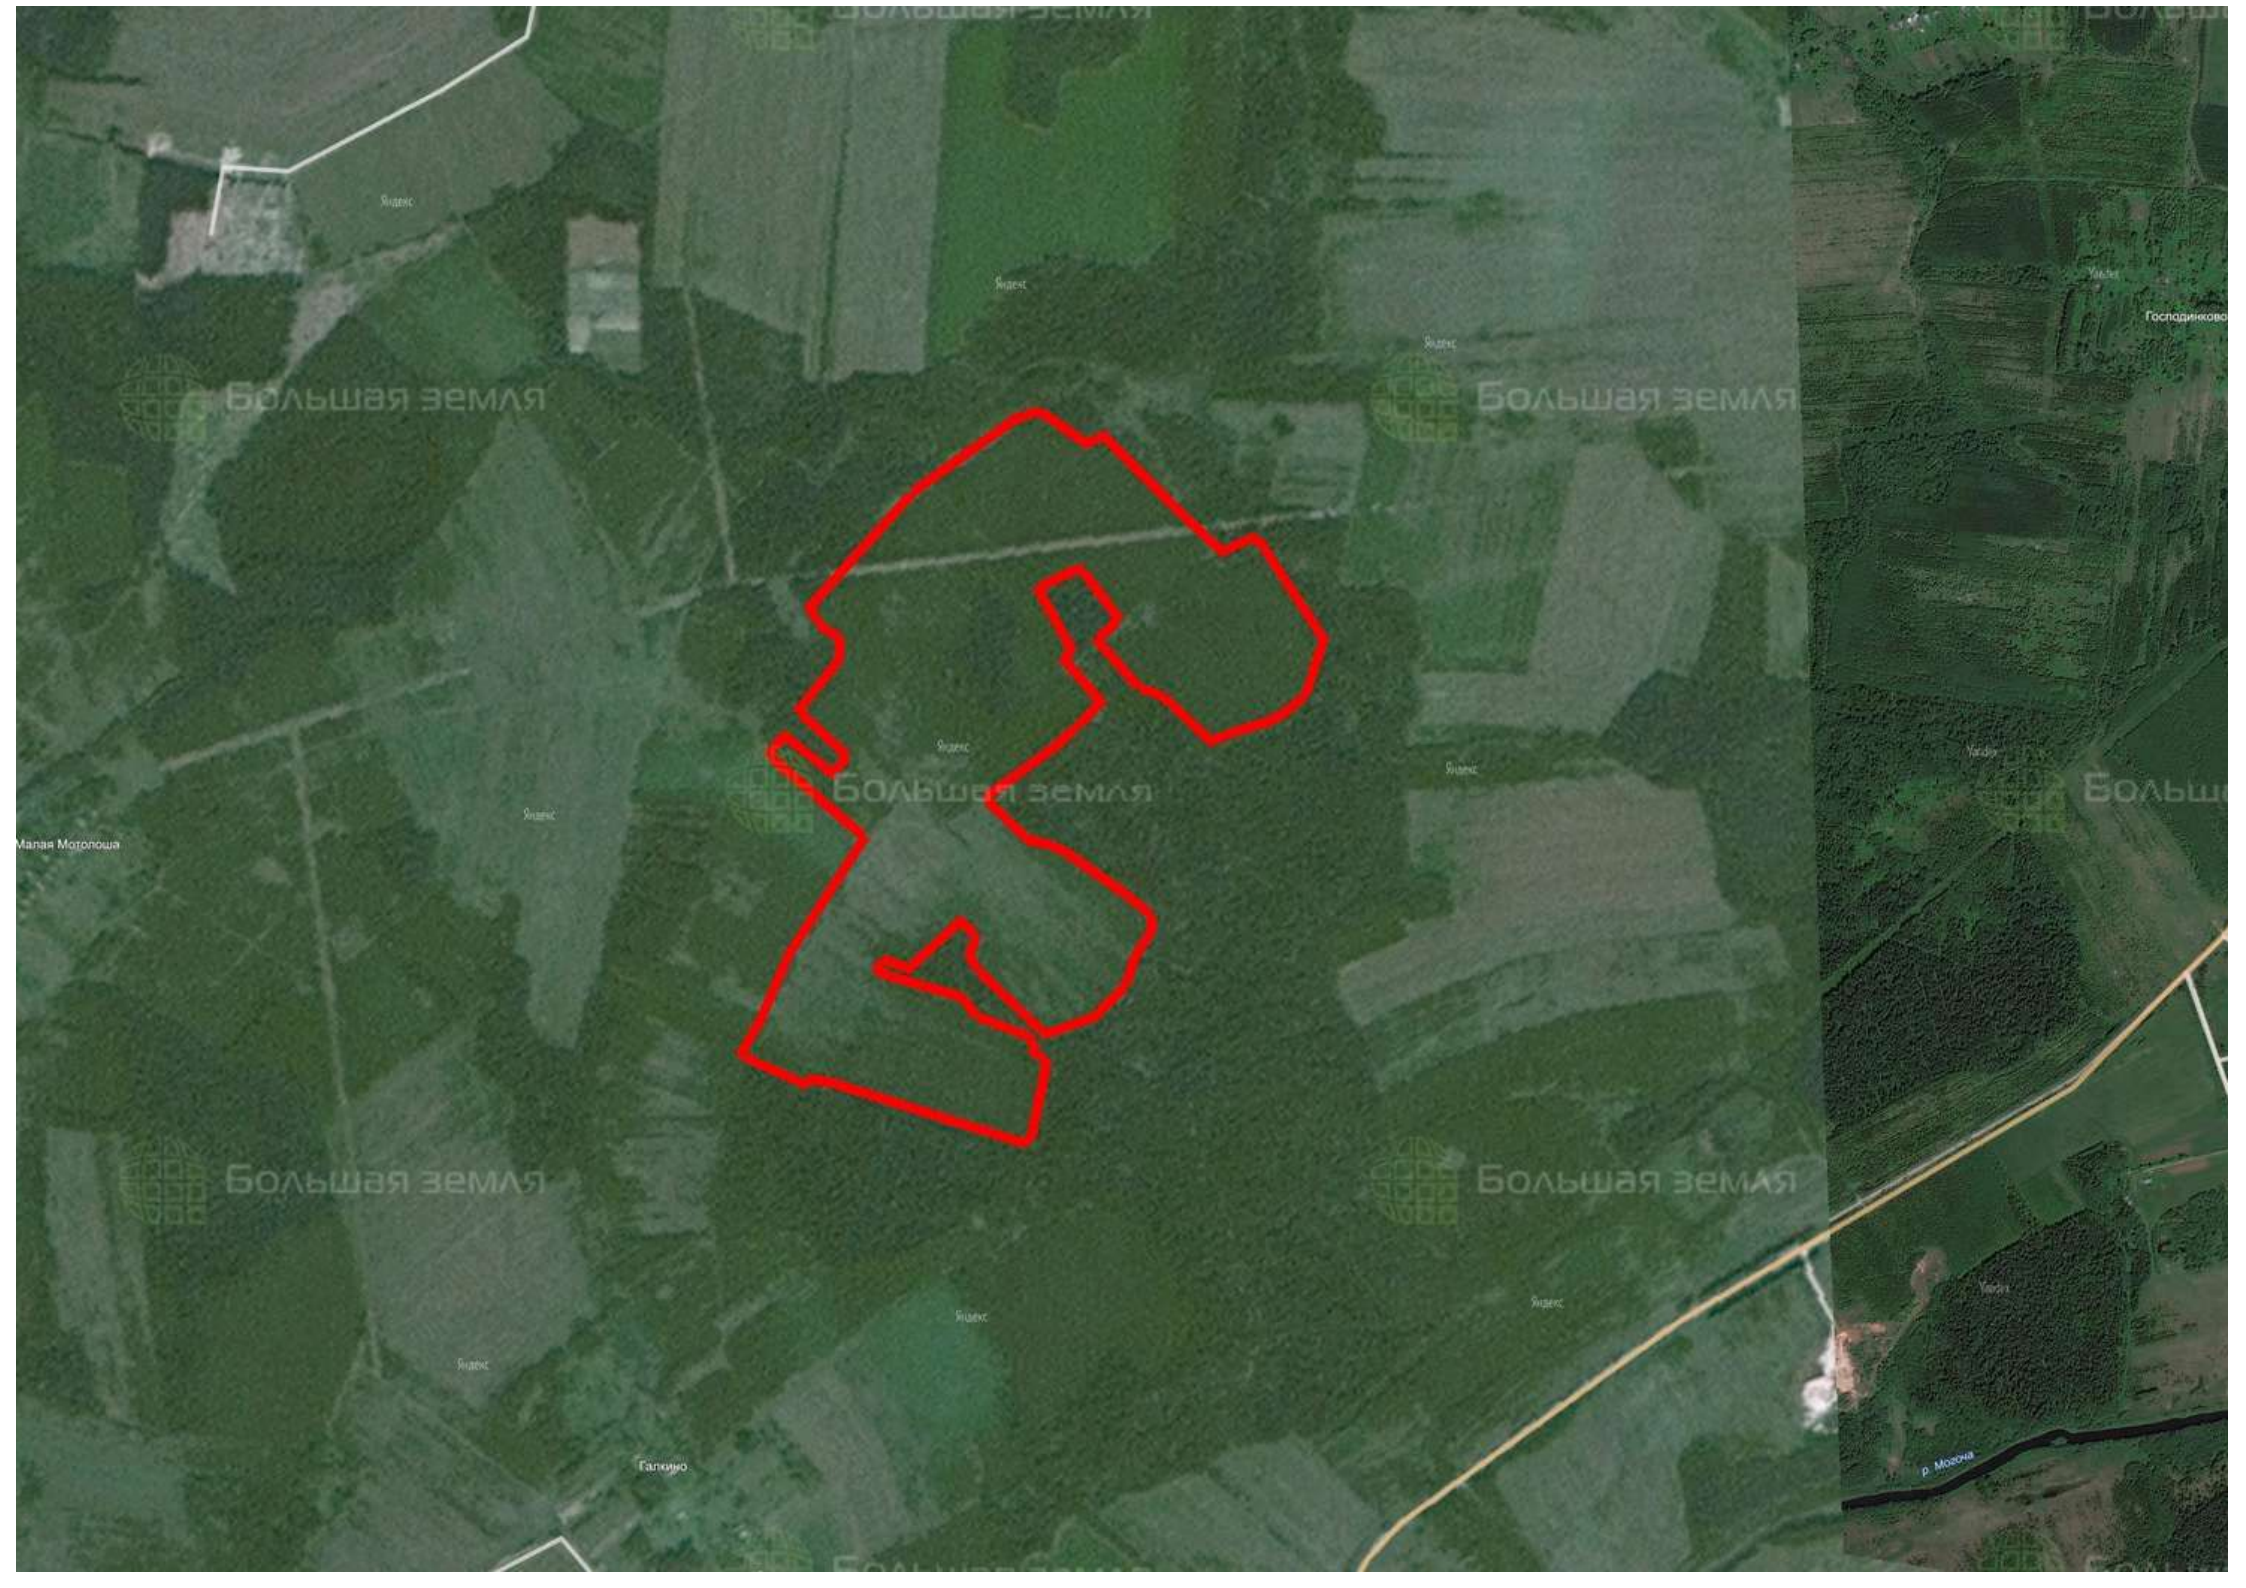

Делимся самым дорогим

ЗЕМЕЛЬНЫЕ УЧАСТКИ ОТ СОБСТВЕННИКА ДЛЯ ФЕРМЕРСТВА

📍 АРТИКУЛ	Галкино 119.38-33575
🛒 ВИД СДЕЛКИ	Продажа
📖 ОБЛАСТЬ	Тверская область
📍 РАЙОН	Молоковский
🚦 ШОССЕ	Бежецкое
🚗 ОТ МКАД	322 км.
🏠 НАСЕЛЕННЫЙ ПУНКТ	Галкино
🌐 ОБЩАЯ ПЛОЩАДЬ	119,38 га

119,38 ГА

общая площадь

400 РУБ

цена за сотку

4 775 200 РУБ

цена за участок

К продаже предлагается земельный участок, расположенный в экологически чистом районе, вблизи населенного пункта Галкино, Молоковский район, Тверская область. Участок имеет неправильную форму, рельеф ровный. Недалеко от участка находятся несколько рек. Идеально подходит для занятий сельскохозяйственной деятельностью. Площадь: 119,38 га
 Месторасположение: г. Молоково - 5 км Молоковский автовокзал - 6 км Аэродром Молоково - 7 км г. Бежецк - 60 км
 Категория: земли сельскохозяйственного назначения ВРИ: для сельскохозяйственного производства Если вас заинтересовал данный участок, позвоните в нашу компанию.

Яндекс

Яндекс

Яндекс

Яндекс

Господниково

Большая земля

Большая земля

Большая земля