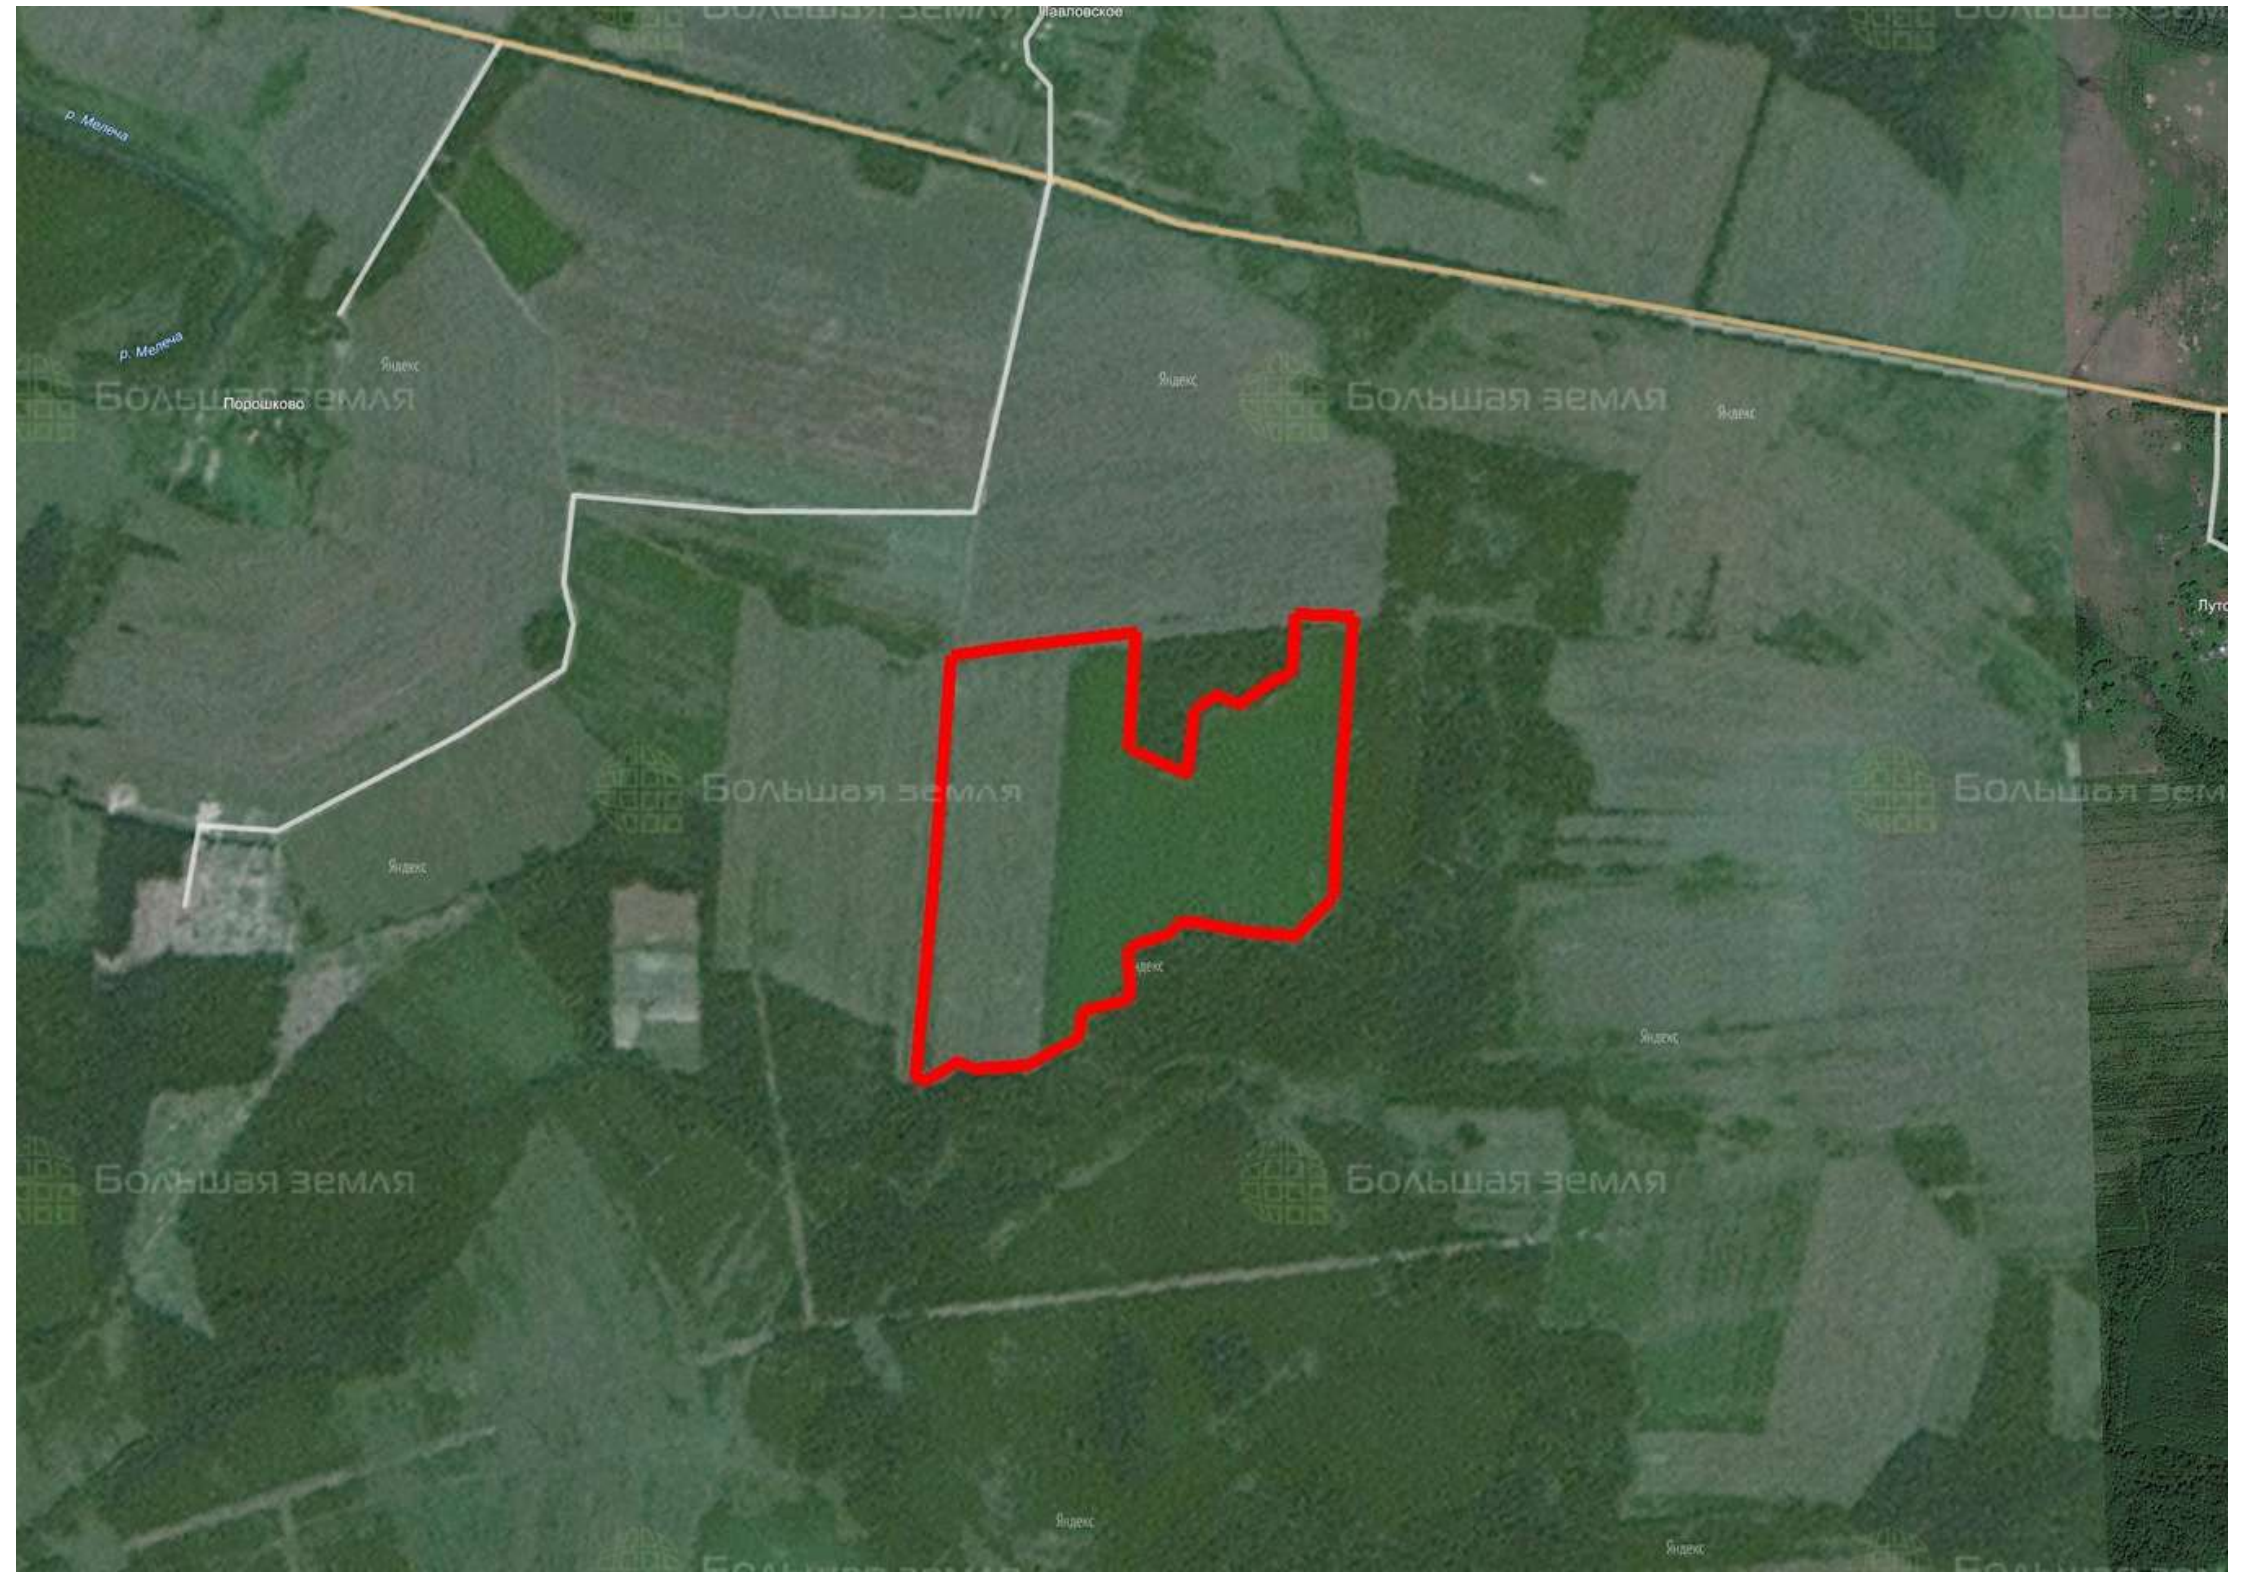

Делимся самым дорогим

ЗЕМЕЛЬНЫЕ УЧАСТКИ ОТ СОБСТВЕННИКА ДЛЯ ФЕРМЕРСТВА

📍 АРТИКУЛ	Порошково 54.60-33580
🛒 ВИД СДЕЛКИ	Продажа
📖 ОБЛАСТЬ	Тверская область
📍 РАЙОН	Молоковский
🚧 ШОССЕ	Бежецкое
🚗 ОТ МКАД	331 км.
🏠 НАСЕЛЕННЫЙ ПУНКТ	Порошково
🌐 ОБЩАЯ ПЛОЩАДЬ	54,60 га

54,60 ГА

общая площадь

400 РУБ

цена за сотку

2 184 000 РУБ

цена за участок

Данный земельный участок находится в Тверской области, Молоковский район, вблизи деревни Порохово. Экологический чистый район, ровный рельеф, не заросший. Имеется удобный подъезд к участку, 500 м от асфальтированной дороги. Массив хорошо подходит для ведения сельского хозяйства. Площадь: 54,6 га Месторасположение: г. Молоково - 5 км Молоковский автовокзал - 6 км Аэродром Молоково - 7 км г. Бежецк - 60 км Категория: земли сельскохозяйственного назначения ВРИ: для сельскохозяйственного производства Если вас заинтересовал данный участок, позвоните в нашу компанию.