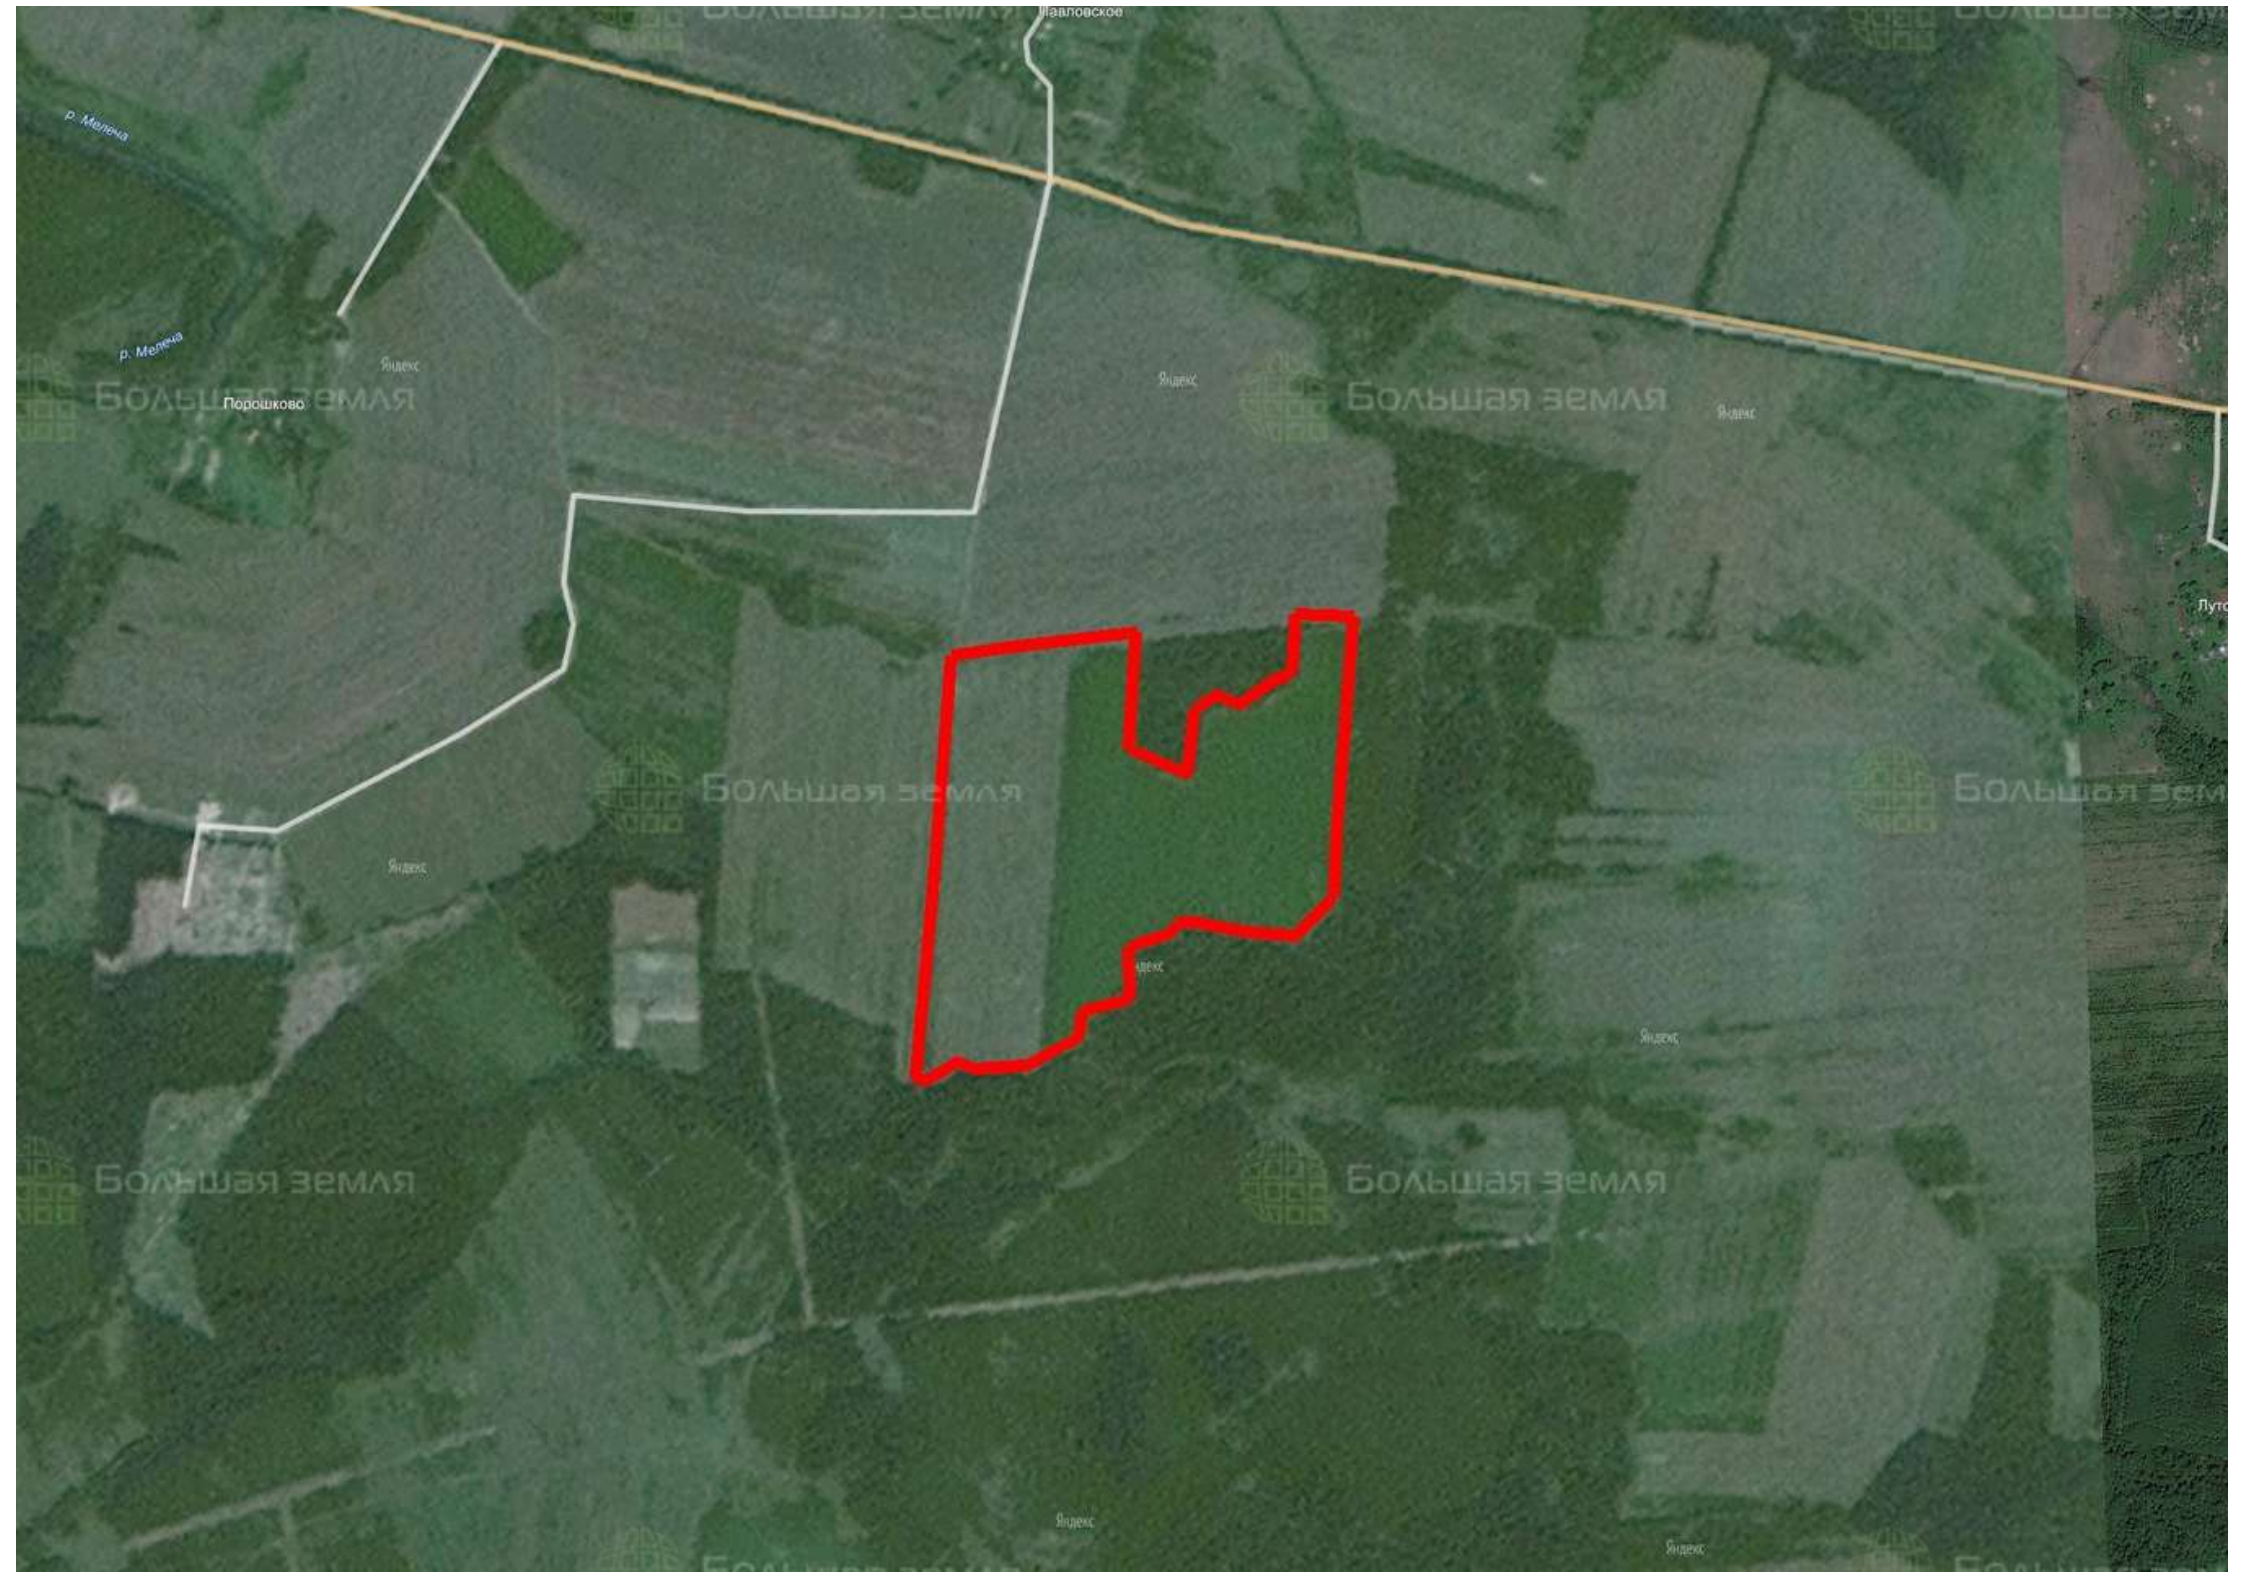

Делимся самым дорогим

ЗЕМЕЛЬНЫЕ УЧАСТКИ ОТ СОБСТВЕННИКА ДЛЯ ФЕРМЕРСТВА

📍 АРТИКУЛ	Порошково 54.60-33580
🛒 ВИД СДЕЛКИ	Продажа
📖 ОБЛАСТЬ	Тверская область
📍 РАЙОН	Молоковский
🚧 ШОССЕ	Бежецкое
🚗 ОТ МКАД	331 км.
🏠 НАСЕЛЕННЫЙ ПУНКТ	Порошково
🌐 ОБЩАЯ ПЛОЩАДЬ	54,60 га

54,60 ГА

общая площадь

400 РУБ

цена за сотку

2 184 000 РУБ

цена за участок

Данный земельный участок находится в Тверской области, Молоковский район, вблизи деревни Порохово. Экологический чистый район, ровный рельеф, не заросший. Имеется удобный подъезд к участку, 500 м от асфальтированной дороги. Массив хорошо подходит для ведения сельского хозяйства. Площадь: 54,6 га Месторасположение: г. Молоково - 5 км Молоковский автовокзал - 6 км Аэродром Молоково - 7 км г. Бежецк - 60 км Категория: земли сельскохозяйственного назначения ВРИ: для сельскохозяйственного производства Если вас заинтересовал данный участок, позвоните в нашу компанию.

р. Мелеча

р. Мелеча

Яндекс

Порошково

Большая земля

Яндекс

Большая земля

Яндекс