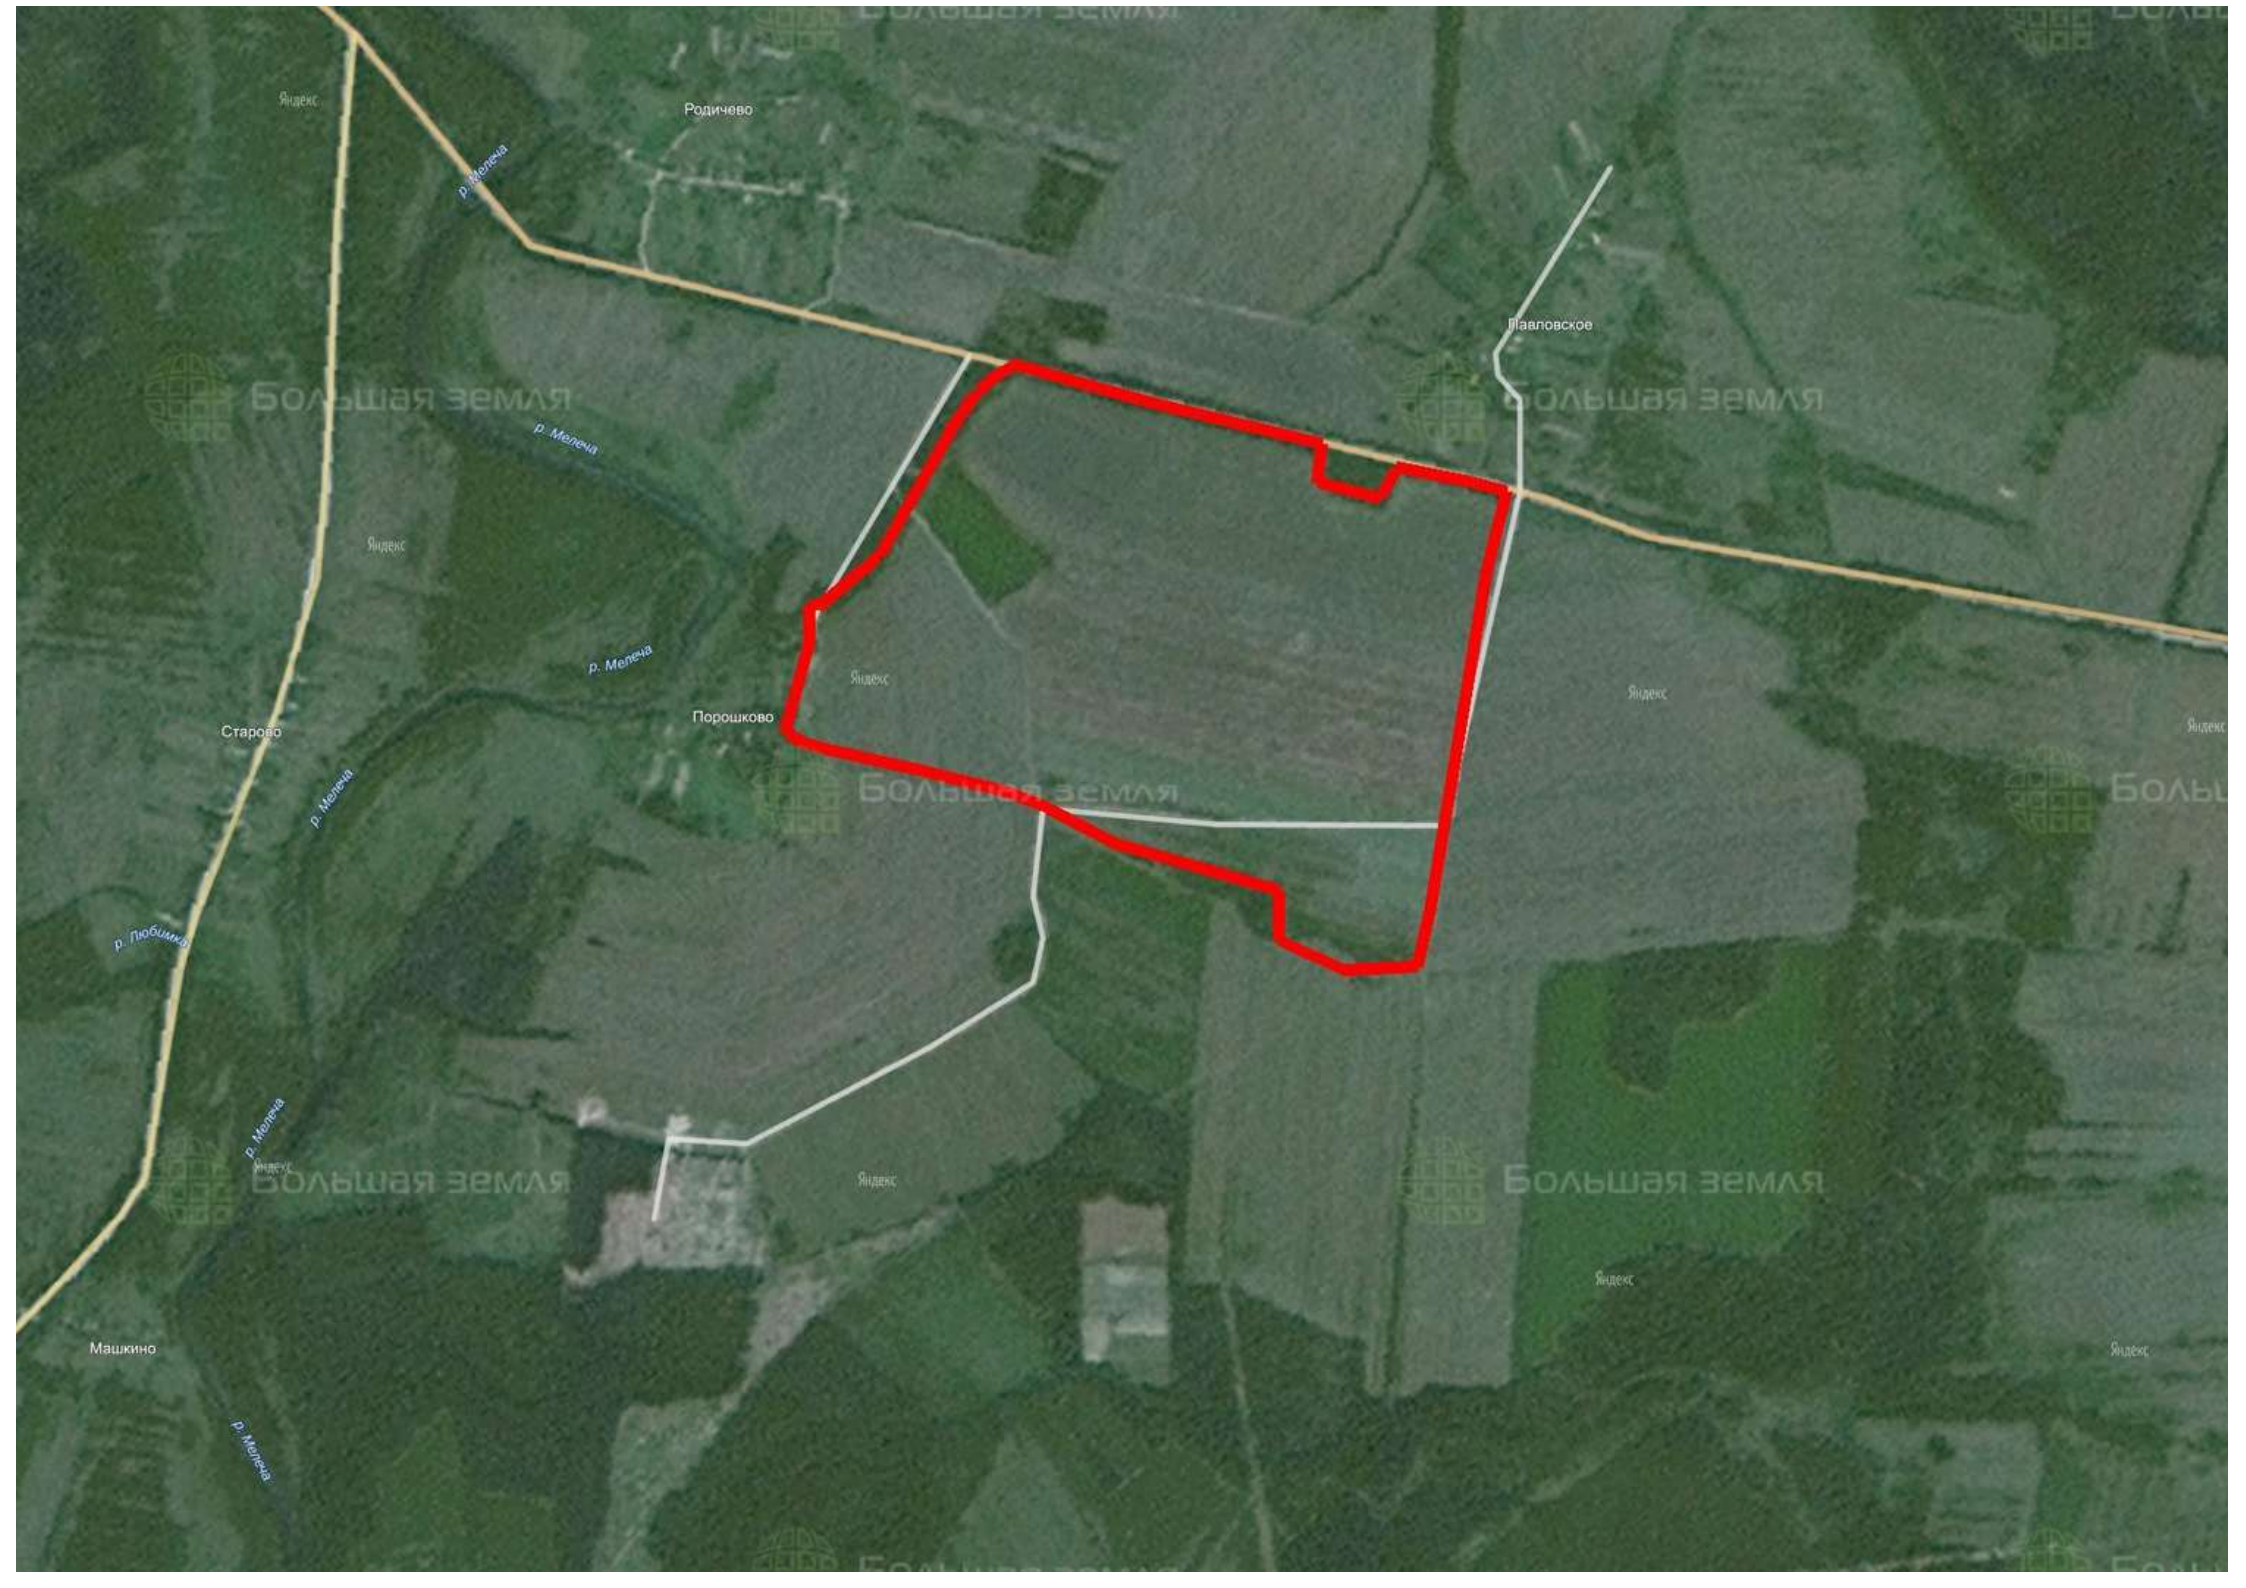

Делимся самым дорогим

ЗЕМЕЛЬНЫЕ УЧАСТКИ ОТ СОБСТВЕННИКА ДЛЯ ФЕРМЕРСТВА

📍 АРТИКУЛ	Порошково 113.01-33585
🛒 ВИД СДЕЛКИ	Продажа
🗺 ОБЛАСТЬ	Тверская область
📍 РАЙОН	Молоковский
🚦 ШОССЕ	Бежецкое
🚗 ОТ МКАД	333 км.
🏠 НАСЕЛЕННЫЙ ПУНКТ	Порошково
🌐 ОБЩАЯ ПЛОЩАДЬ	113,01 га

113,01 ГА

общая площадь

400 РУБ

цена за сотку

4 520 400 РУБ

цена за участок

Данный земельный участок находится в Тверской области, Молоковский район, вблизи деревни Порохово. Экологический чистый район, ровный рельеф, не заросший. Имеется удобный подъезд к участку, расположен у асфальтированной дороги. Массив хорошо подходит для коттеджного/дачного строительства. Площадь: 113,01 га Месторасположение: г. Молоково - 5 км Молоковский автовокзал - 6 км Аэродром Молоково - 7 км г. Бежецк - 60 км Категория: земли сельскохозяйственного назначения ВРИ: для сельскохозяйственного производства Если вас заинтересовал данный участок, позвоните в нашу компанию.

Яндекс

Родичево

р. Мелена

Павловское

Большая земля

Большая земля

р. Мелена

Яндекс