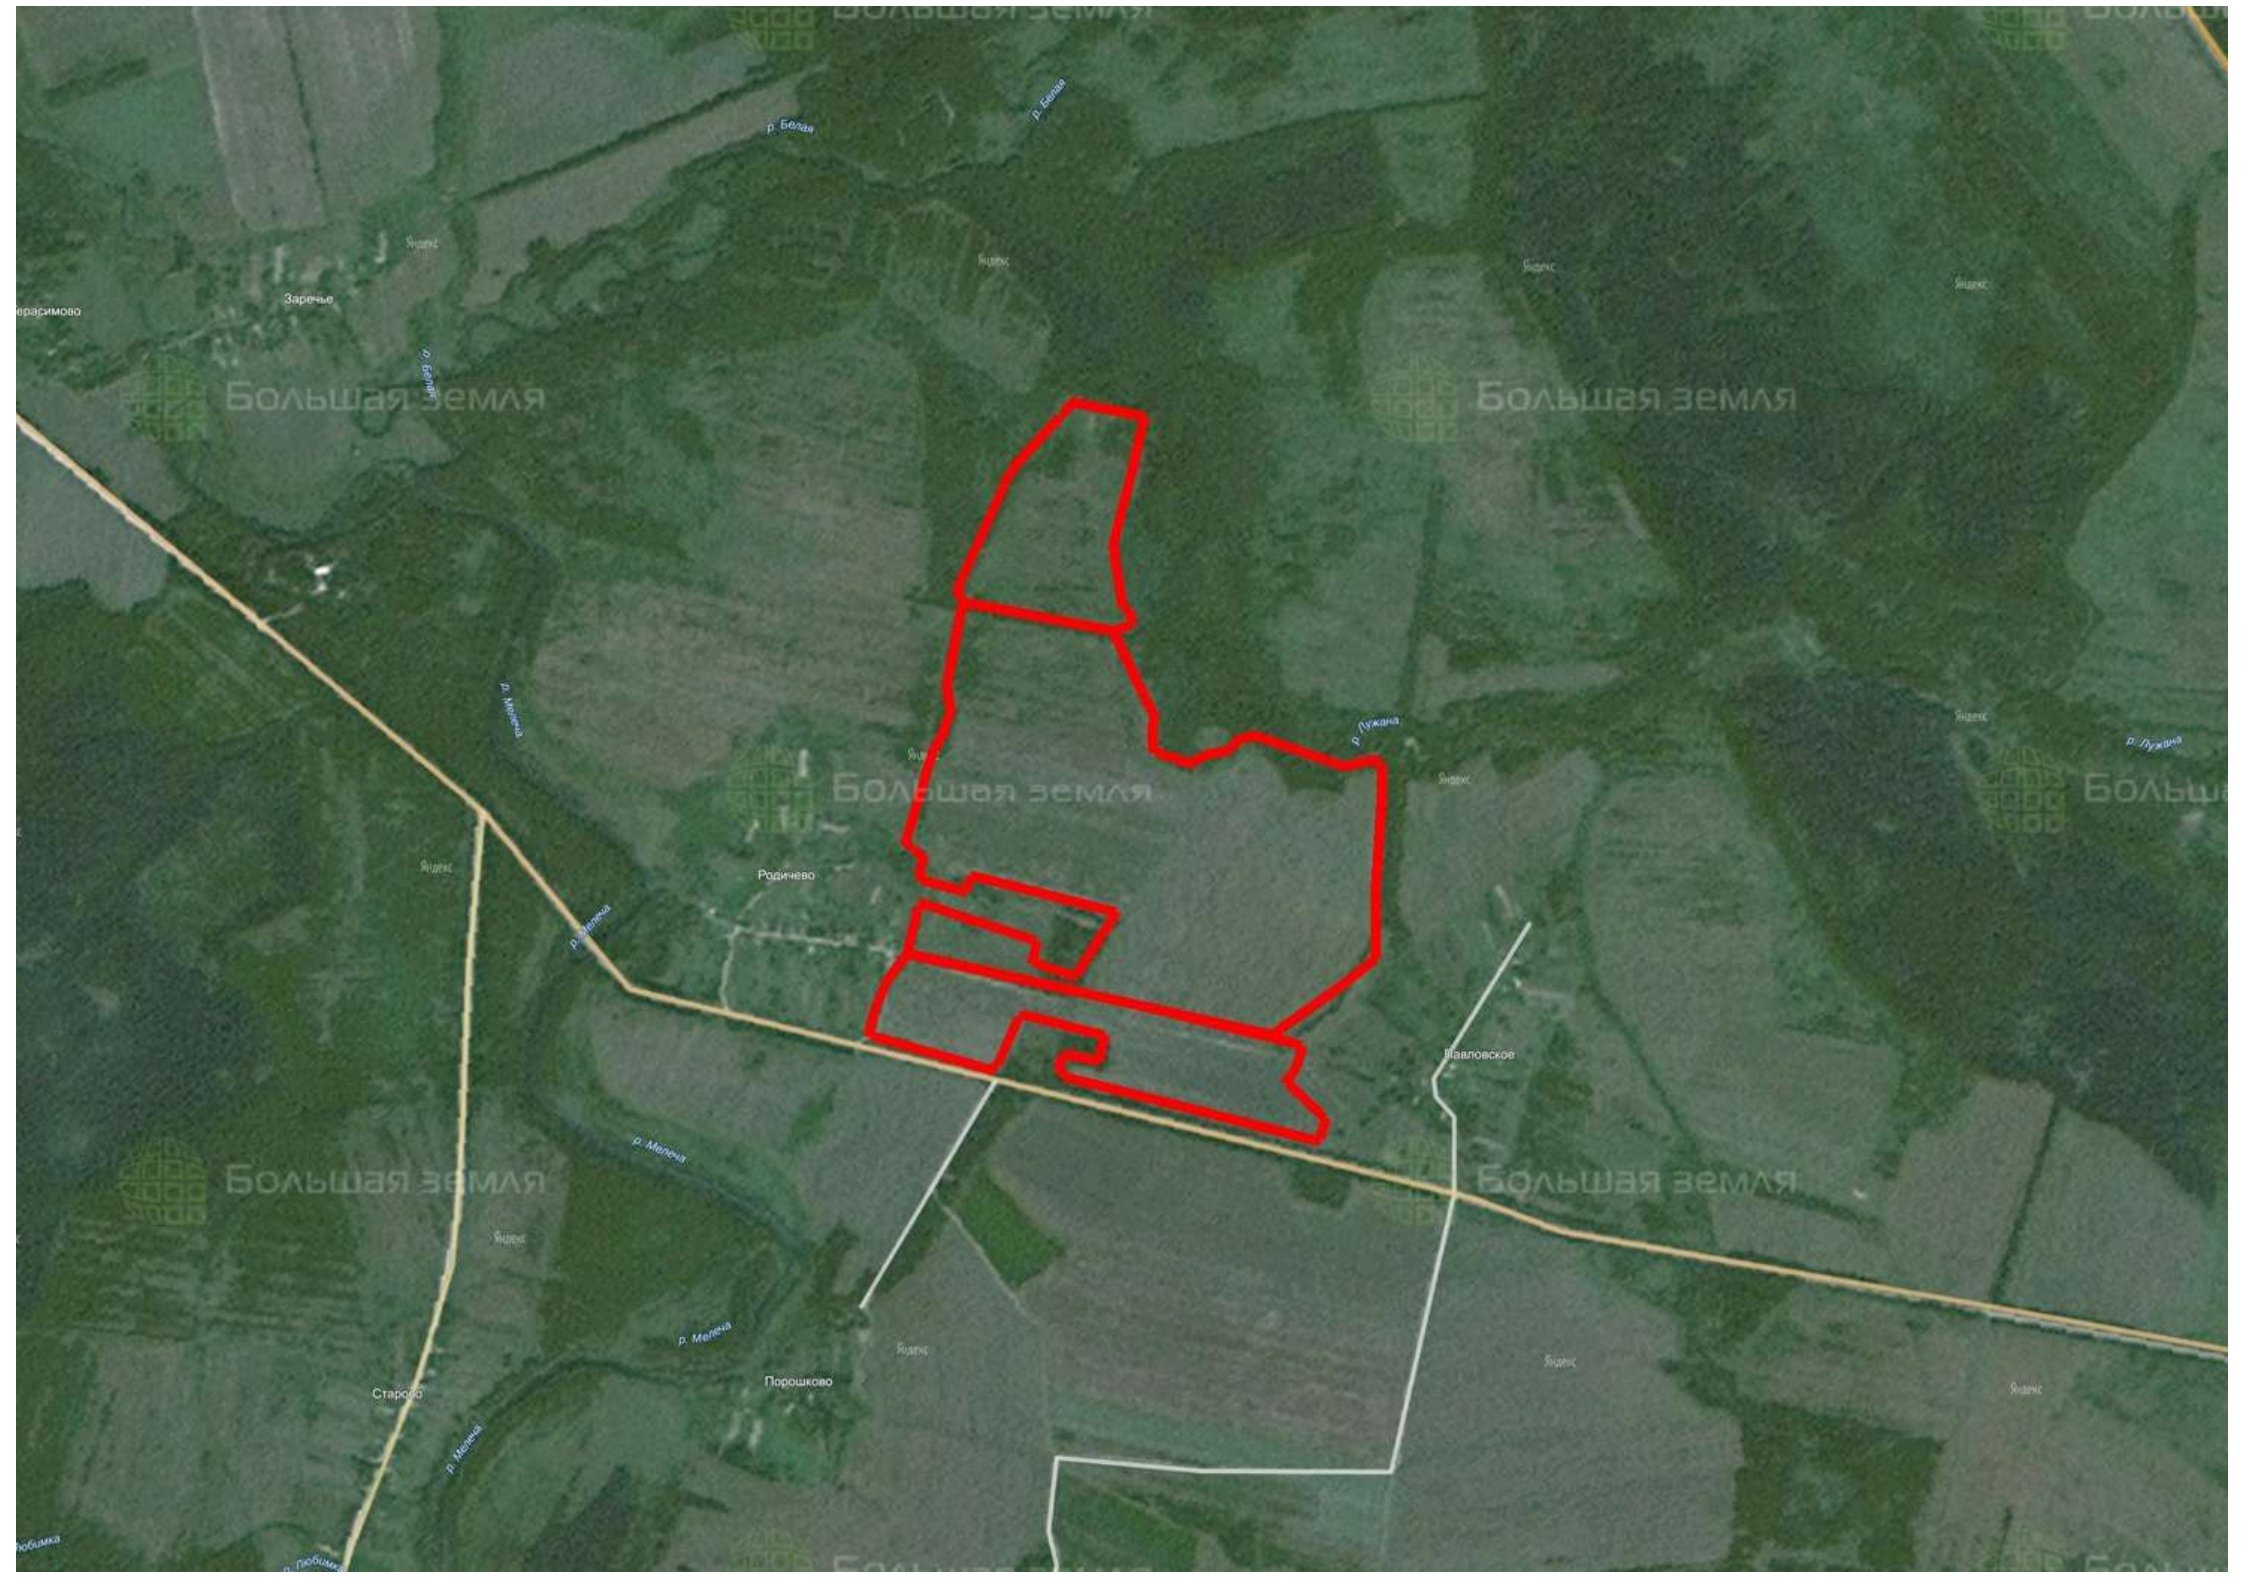

Делимся самым дорогим

ЗЕМЕЛЬНЫЕ УЧАСТКИ ОТ СОБСТВЕННИКА ДЛЯ ФЕРМЕРСТВА

📍 АРТИКУЛ	Родичево 116.12-33590
🛒 ВИД СДЕЛКИ	Продажа
📖 ОБЛАСТЬ	Тверская область
📍 РАЙОН	Молоковский
🚦 ШОССЕ	Бежецкое
🚗 ОТ МКАД	332 км.
🏠 НАСЕЛЕННЫЙ ПУНКТ	Родичево
🌐 ОБЩАЯ ПЛОЩАДЬ	116,12 га

116,12 ГА

общая площадь

400 РУБ

цена за сотку

4 644 800 РУБ

цена за участок

Данный земельный участок находится в Тверской области, Молоковский район, вблизи населенного пункта Родичево. Экологический чистый район, ровный рельеф, не заросший. Имеется удобный подъезд к участку, расположен у асфальтированной дороги. Массив хорошо подходит для коттеджного/дачного строительства. Площадь: 116,12 га
 Месторасположение: г. Молоково - 5 км Молоковский автовокзал - 6 км Аэродром Молоково - 7 км г. Бежецк - 60 км
 Категория: земли сельскохозяйственного назначения ВРИ: для сельскохозяйственного производства Если вас заинтересовал данный участок, позвоните в нашу компанию.

Большая земля

Большая земля

Большая земля

Большая земля

Большая земля

Большая земля

Родичево

Порошково

Павловское

Заречье

р. Белая

р. Мелена

р. Мелена

р. Малица

р. Пробима

р. Лужана