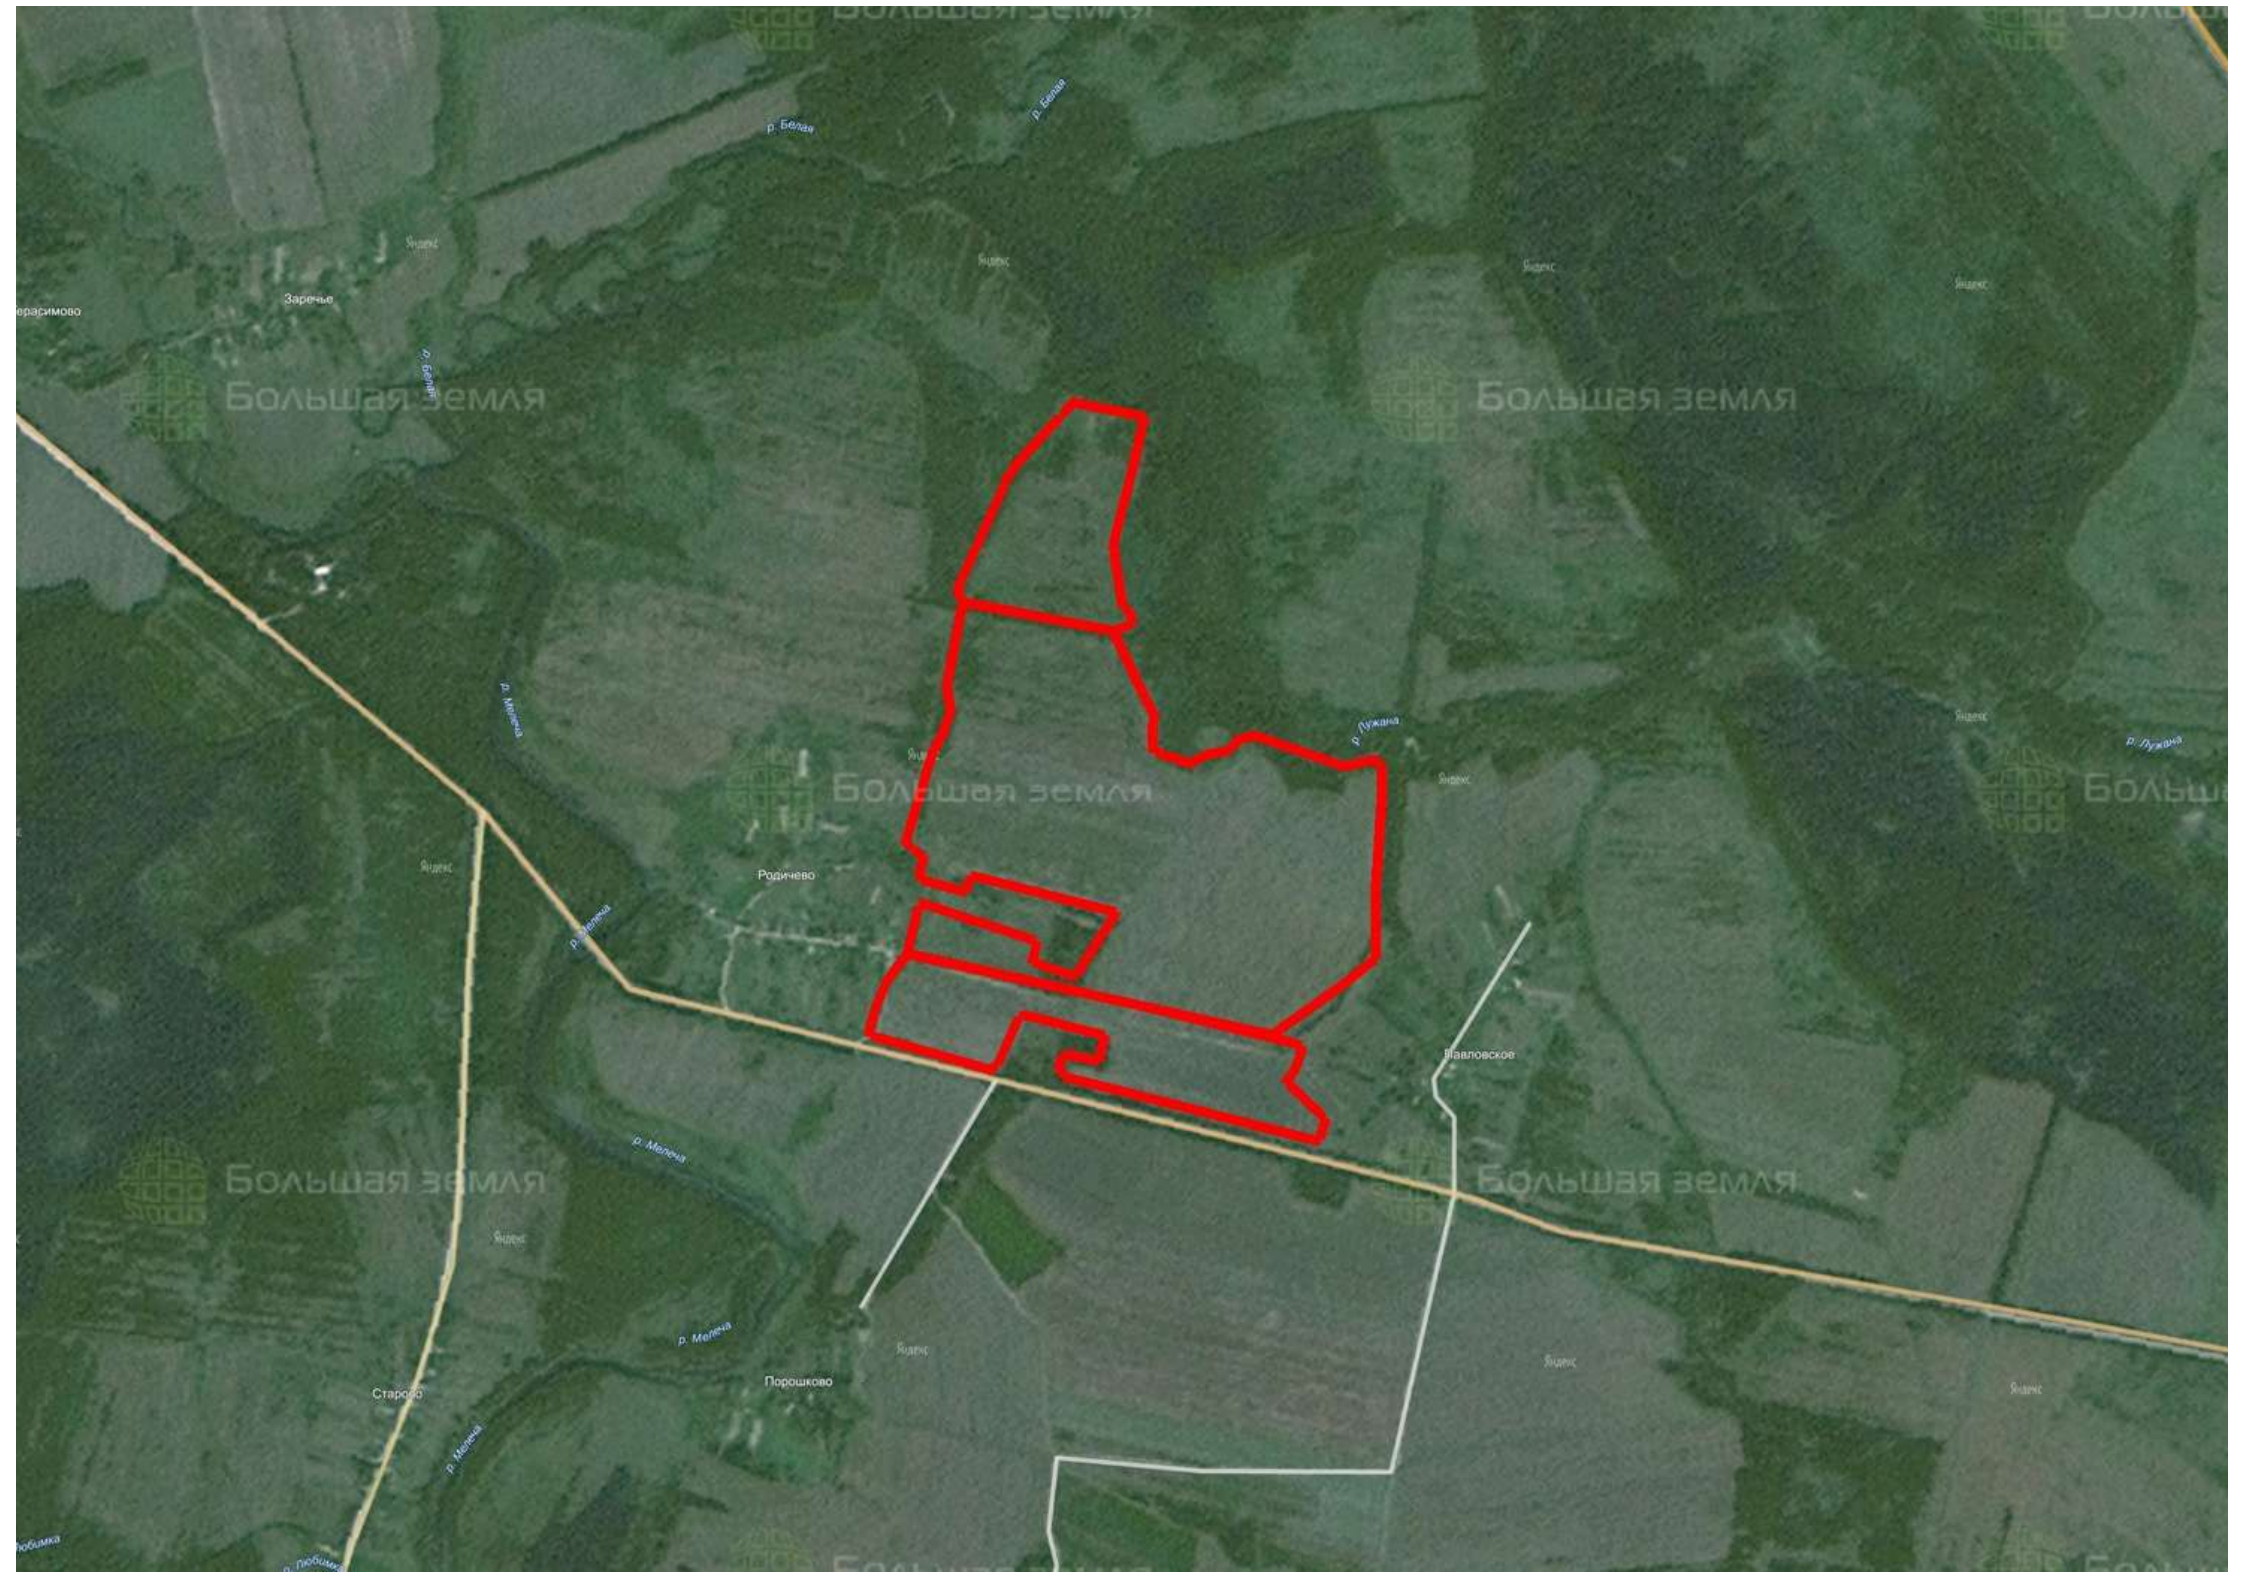

# ЗЕМЕЛЬНЫЕ УЧАСТКИ ОТ СОБСТВЕННИКА ДЛЯ ФЕРМЕРСТВА

📍 АРТИКУЛ	Родичево 116.12-33590
🛒 ВИД СДЕЛКИ	Продажа
📖 ОБЛАСТЬ	Тверская область
📍 РАЙОН	Молоковский
🚦 ШОССЕ	Бежецкое
🚗 ОТ МКАД	332 км.
🏠 НАСЕЛЕННЫЙ ПУНКТ	Родичево
🌐 ОБЩАЯ ПЛОЩАДЬ	116,12 га

116,12 ГА

общая площадь

400 РУБ

цена за сотку

4 644 800 РУБ

цена за участок

Данный земельный участок находится в Тверской области, Молоковский район, вблизи населенного пункта Родичево. Экологический чистый район, ровный рельеф, не заросший. Имеется удобный подъезд к участку, расположен у асфальтированной дороги. Массив хорошо подходит для коттеджного/дачного строительства. Площадь: 116,12 га  
 Месторасположение: г. Молоково - 5 км Молоковский автовокзал - 6 км Аэродром Молоково - 7 км г. Бежецк - 60 км  
 Категория: земли сельскохозяйственного назначения ВРИ: для сельскохозяйственного производства Если вас заинтересовал данный участок, позвоните в нашу компанию.