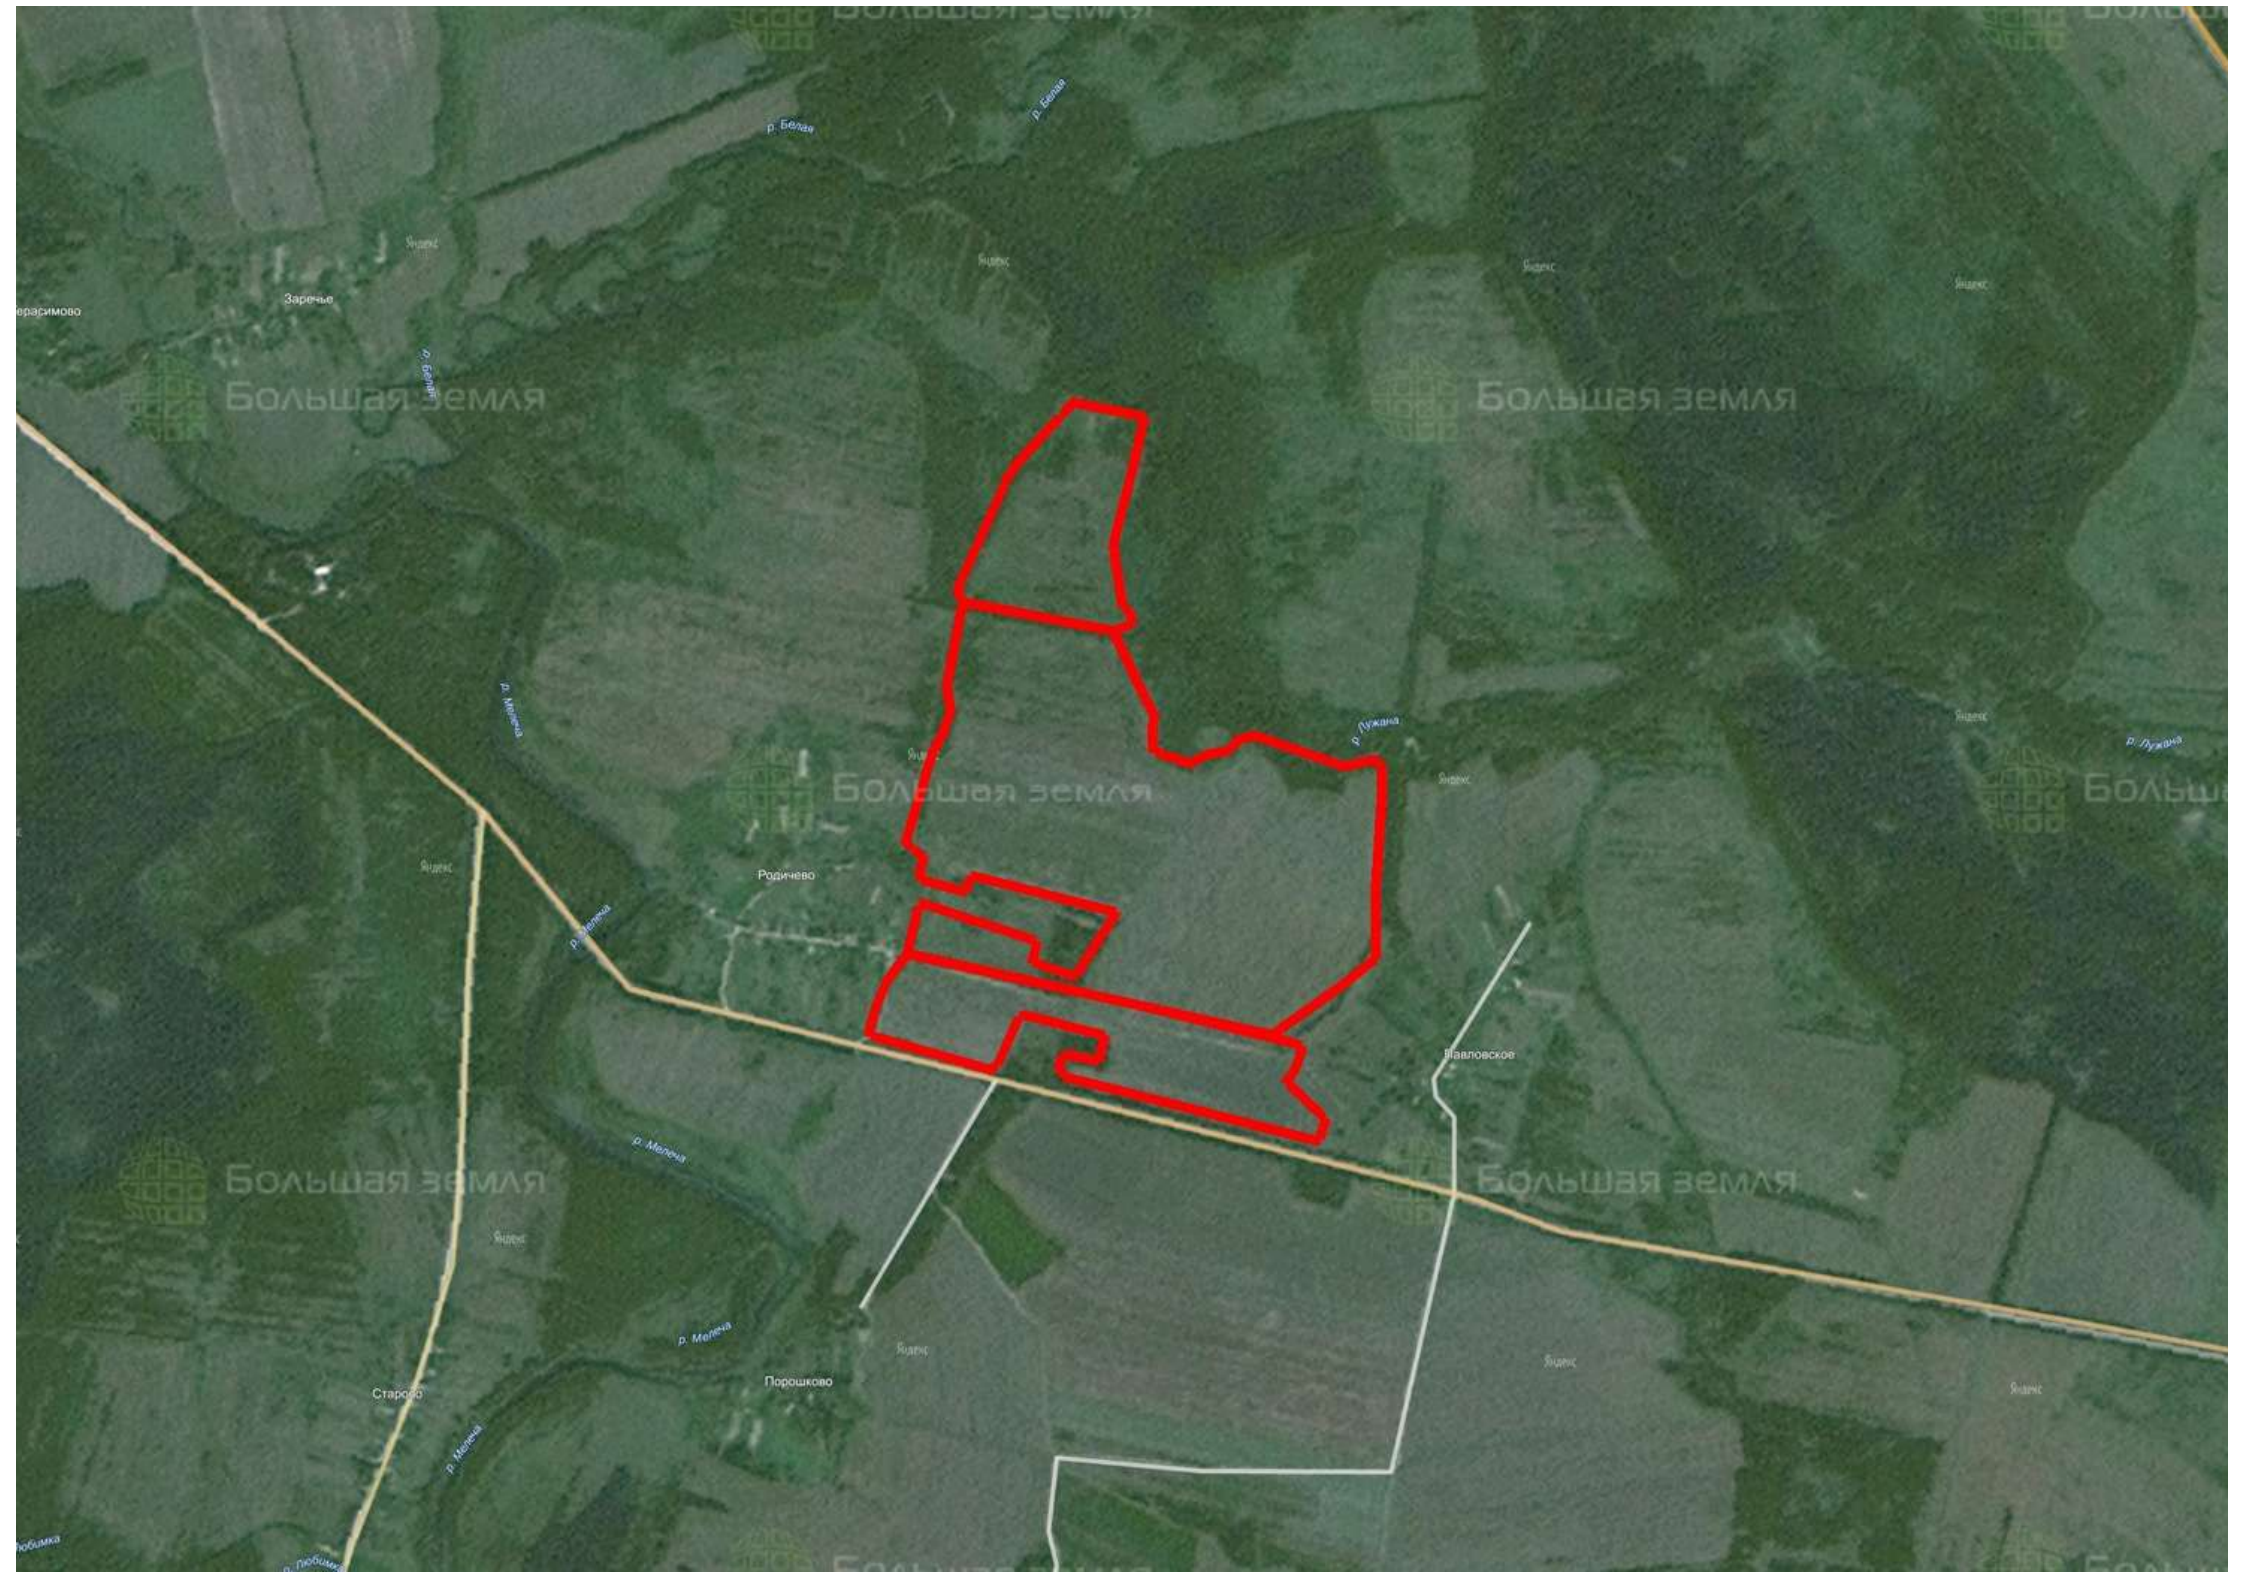

Делимся самым дорогим

**ЗЕМЕЛЬНЫЕ УЧАСТКИ ОТ СОБСТВЕННИКА ДЛЯ ФЕРМЕРСТВА**

📍 АРТИКУЛ	Родичево 116.12-33590
🛒 ВИД СДЕЛКИ	Продажа
📖 ОБЛАСТЬ	Тверская область
📍 РАЙОН	Молоковский
🚦 ШОССЕ	Бежецкое
🚗 ОТ МКАД	332 км.
🏠 НАСЕЛЕННЫЙ ПУНКТ	Родичево
🌐 ОБЩАЯ ПЛОЩАДЬ	116,12 га

116,12 ГА

общая площадь

400 РУБ

цена за сотку

4 644 800 РУБ

цена за участок

Данный земельный участок находится в Тверской области, Молоковский район, вблизи населенного пункта Родичево. Экологический чистый район, ровный рельеф, не заросший. Имеется удобный подъезд к участку, расположен у асфальтированной дороги. Массив хорошо подходит для коттеджного/дачного строительства. Площадь: 116,12 га  
 Месторасположение: г. Молоково - 5 км Молоковский автовокзал - 6 км Аэродром Молоково - 7 км г. Бежецк - 60 км  
 Категория: земли сельскохозяйственного назначения ВРИ: для сельскохозяйственного производства Если вас заинтересовал данный участок, позвоните в нашу компанию.

р. Мелена

Большая земля

Большая земля

р. Мелена

Родичево

Большая земля

р. Лужана

Яндекс

Яндекс

р. Лужана

Большая земля

Яндекс

р. Мелена

Павловское

Большая земля

Большая земля