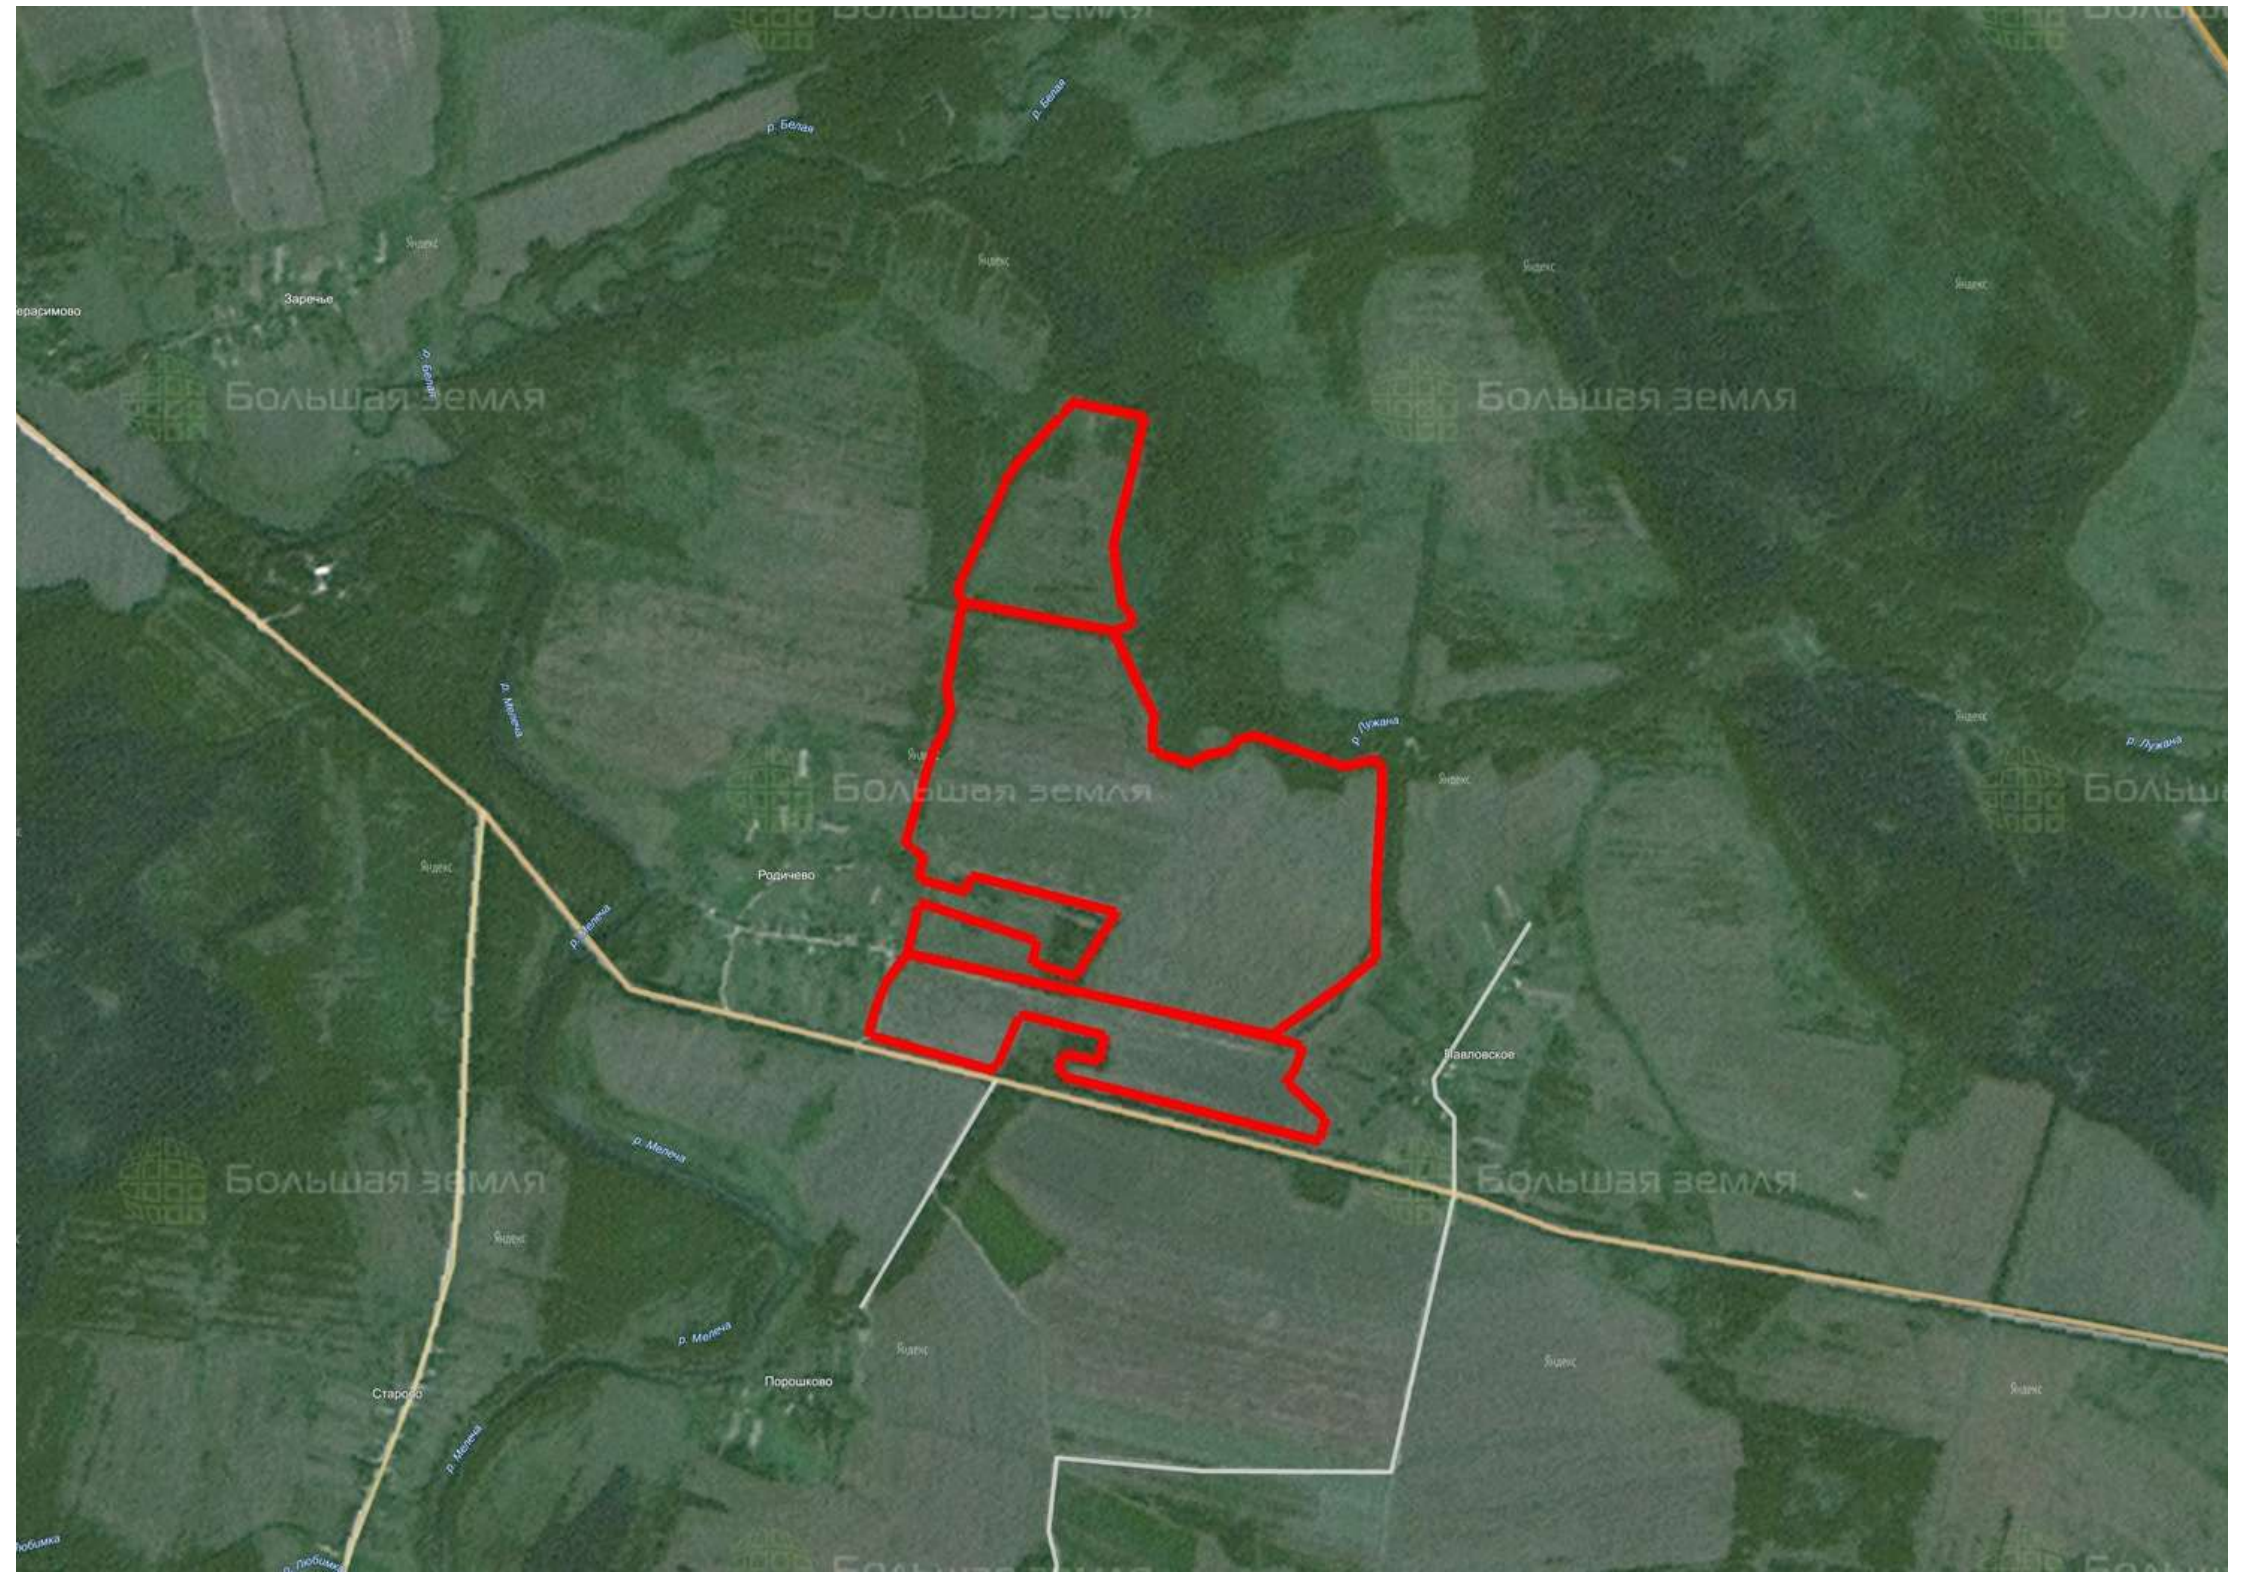

Делимся самым дорогим

ЗЕМЕЛЬНЫЕ УЧАСТКИ ОТ СОБСТВЕННИКА ДЛЯ ФЕРМЕРСТВА

📍 АРТИКУЛ	Родичево 116.12-33590
🛒 ВИД СДЕЛКИ	Продажа
📖 ОБЛАСТЬ	Тверская область
📍 РАЙОН	Молоковский
🚦 ШОССЕ	Бежецкое
🚗 ОТ МКАД	332 км.
🏠 НАСЕЛЕННЫЙ ПУНКТ	Родичево
🌐 ОБЩАЯ ПЛОЩАДЬ	116,12 га

116,12 ГА

общая площадь

400 РУБ

цена за сотку

4 644 800 РУБ

цена за участок

Данный земельный участок находится в Тверской области, Молоковский район, вблизи населенного пункта Родичево. Экологический чистый район, ровный рельеф, не заросший. Имеется удобный подъезд к участку, расположен у асфальтированной дороги. Массив хорошо подходит для коттеджного/дачного строительства. Площадь: 116,12 га Месторасположение: г. Молоково - 5 км Молоковский автовокзал - 6 км Аэродром Молоково - 7 км г. Бежецк - 60 км Категория: земли сельскохозяйственного назначения ВРИ: для сельскохозяйственного производства Если вас заинтересовал данный участок, позвоните в нашу компанию.

р. Мелена

Большая земля

Большая земля

р. Мелена

Родичево

Большая земля

р. Лужана

Яндекс

Яндекс

р. Лужана

Большая земля

Яндекс

р. Мелена

Павловское

Большая земля

Большая земля