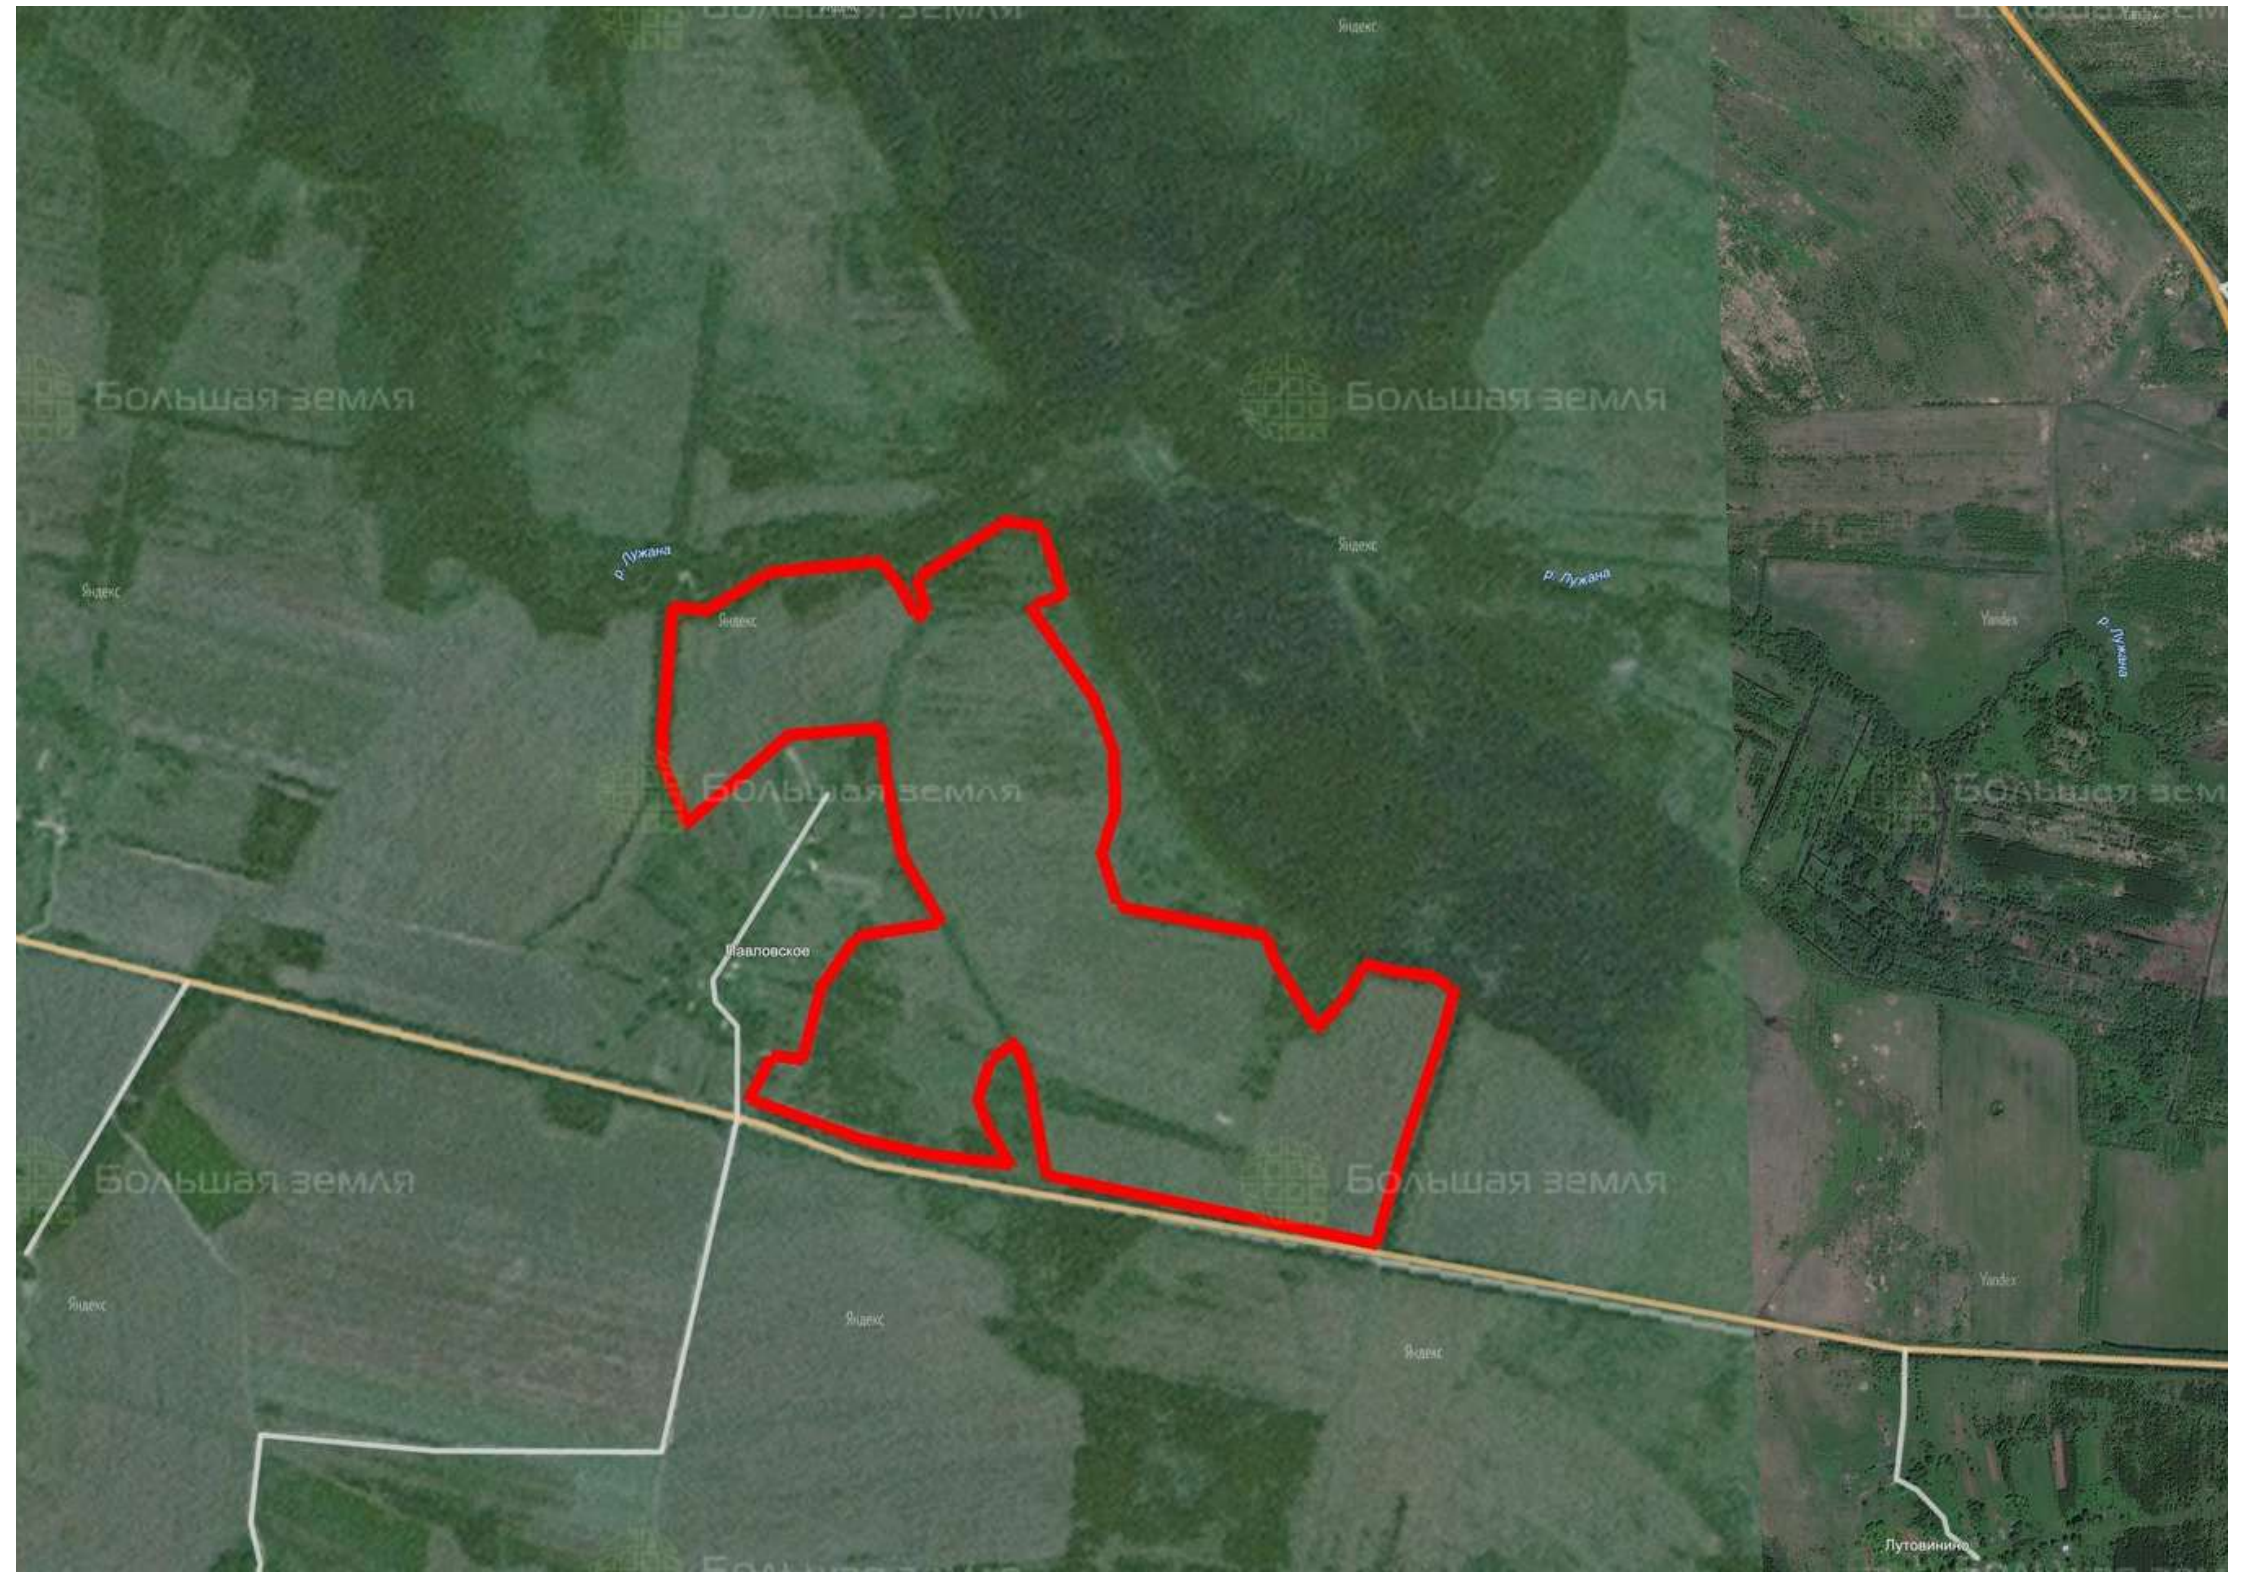

Делимся самым дорогим

ЗЕМЕЛЬНЫЕ УЧАСТКИ ОТ СОБСТВЕННИКА ДЛЯ ФЕРМЕРСТВА

📍 АРТИКУЛ	Павловское 109.58-33595
🛒 ВИД СДЕЛКИ	Продажа
📖 ОБЛАСТЬ	Тверская область
📍 РАЙОН	Молоковский
🚦 ШОССЕ	Бежецкое
🚗 ОТ МКАД	330 км.
🏠 НАСЕЛЕННЫЙ ПУНКТ	Павловское
🌐 ОБЩАЯ ПЛОЩАДЬ	109,58 га

109,58 ГА

общая площадь

400 РУБ

цена за сотку

4 383 200 РУБ

цена за участок

Данный земельный участок находится в Тверской области, Молоковский район, вблизи населенного пункта Павловское. Экологический чистый район, ровный рельеф, не заросший. Имеется удобный подъезд к участку, расположен у асфальтированной дороги. Массив хорошо подходит для занятий сельскохозяйственной деятельностью. Площадь: 109,58 га Месторасположение: г. Молоково - 5 км Молоковский автовокзал - 6 км Аэродром Молоково - 7 км г. Бежецк - 60 км Категория: земли сельскохозяйственного назначения ВРИ: для сельскохозяйственного производства Если вас заинтересовал данный участок, позвоните в нашу компанию.

Большая земля

Большая земля

Большая земля

Большая земля

Большая земля

р. Лужана

р. Лужана

Навловское