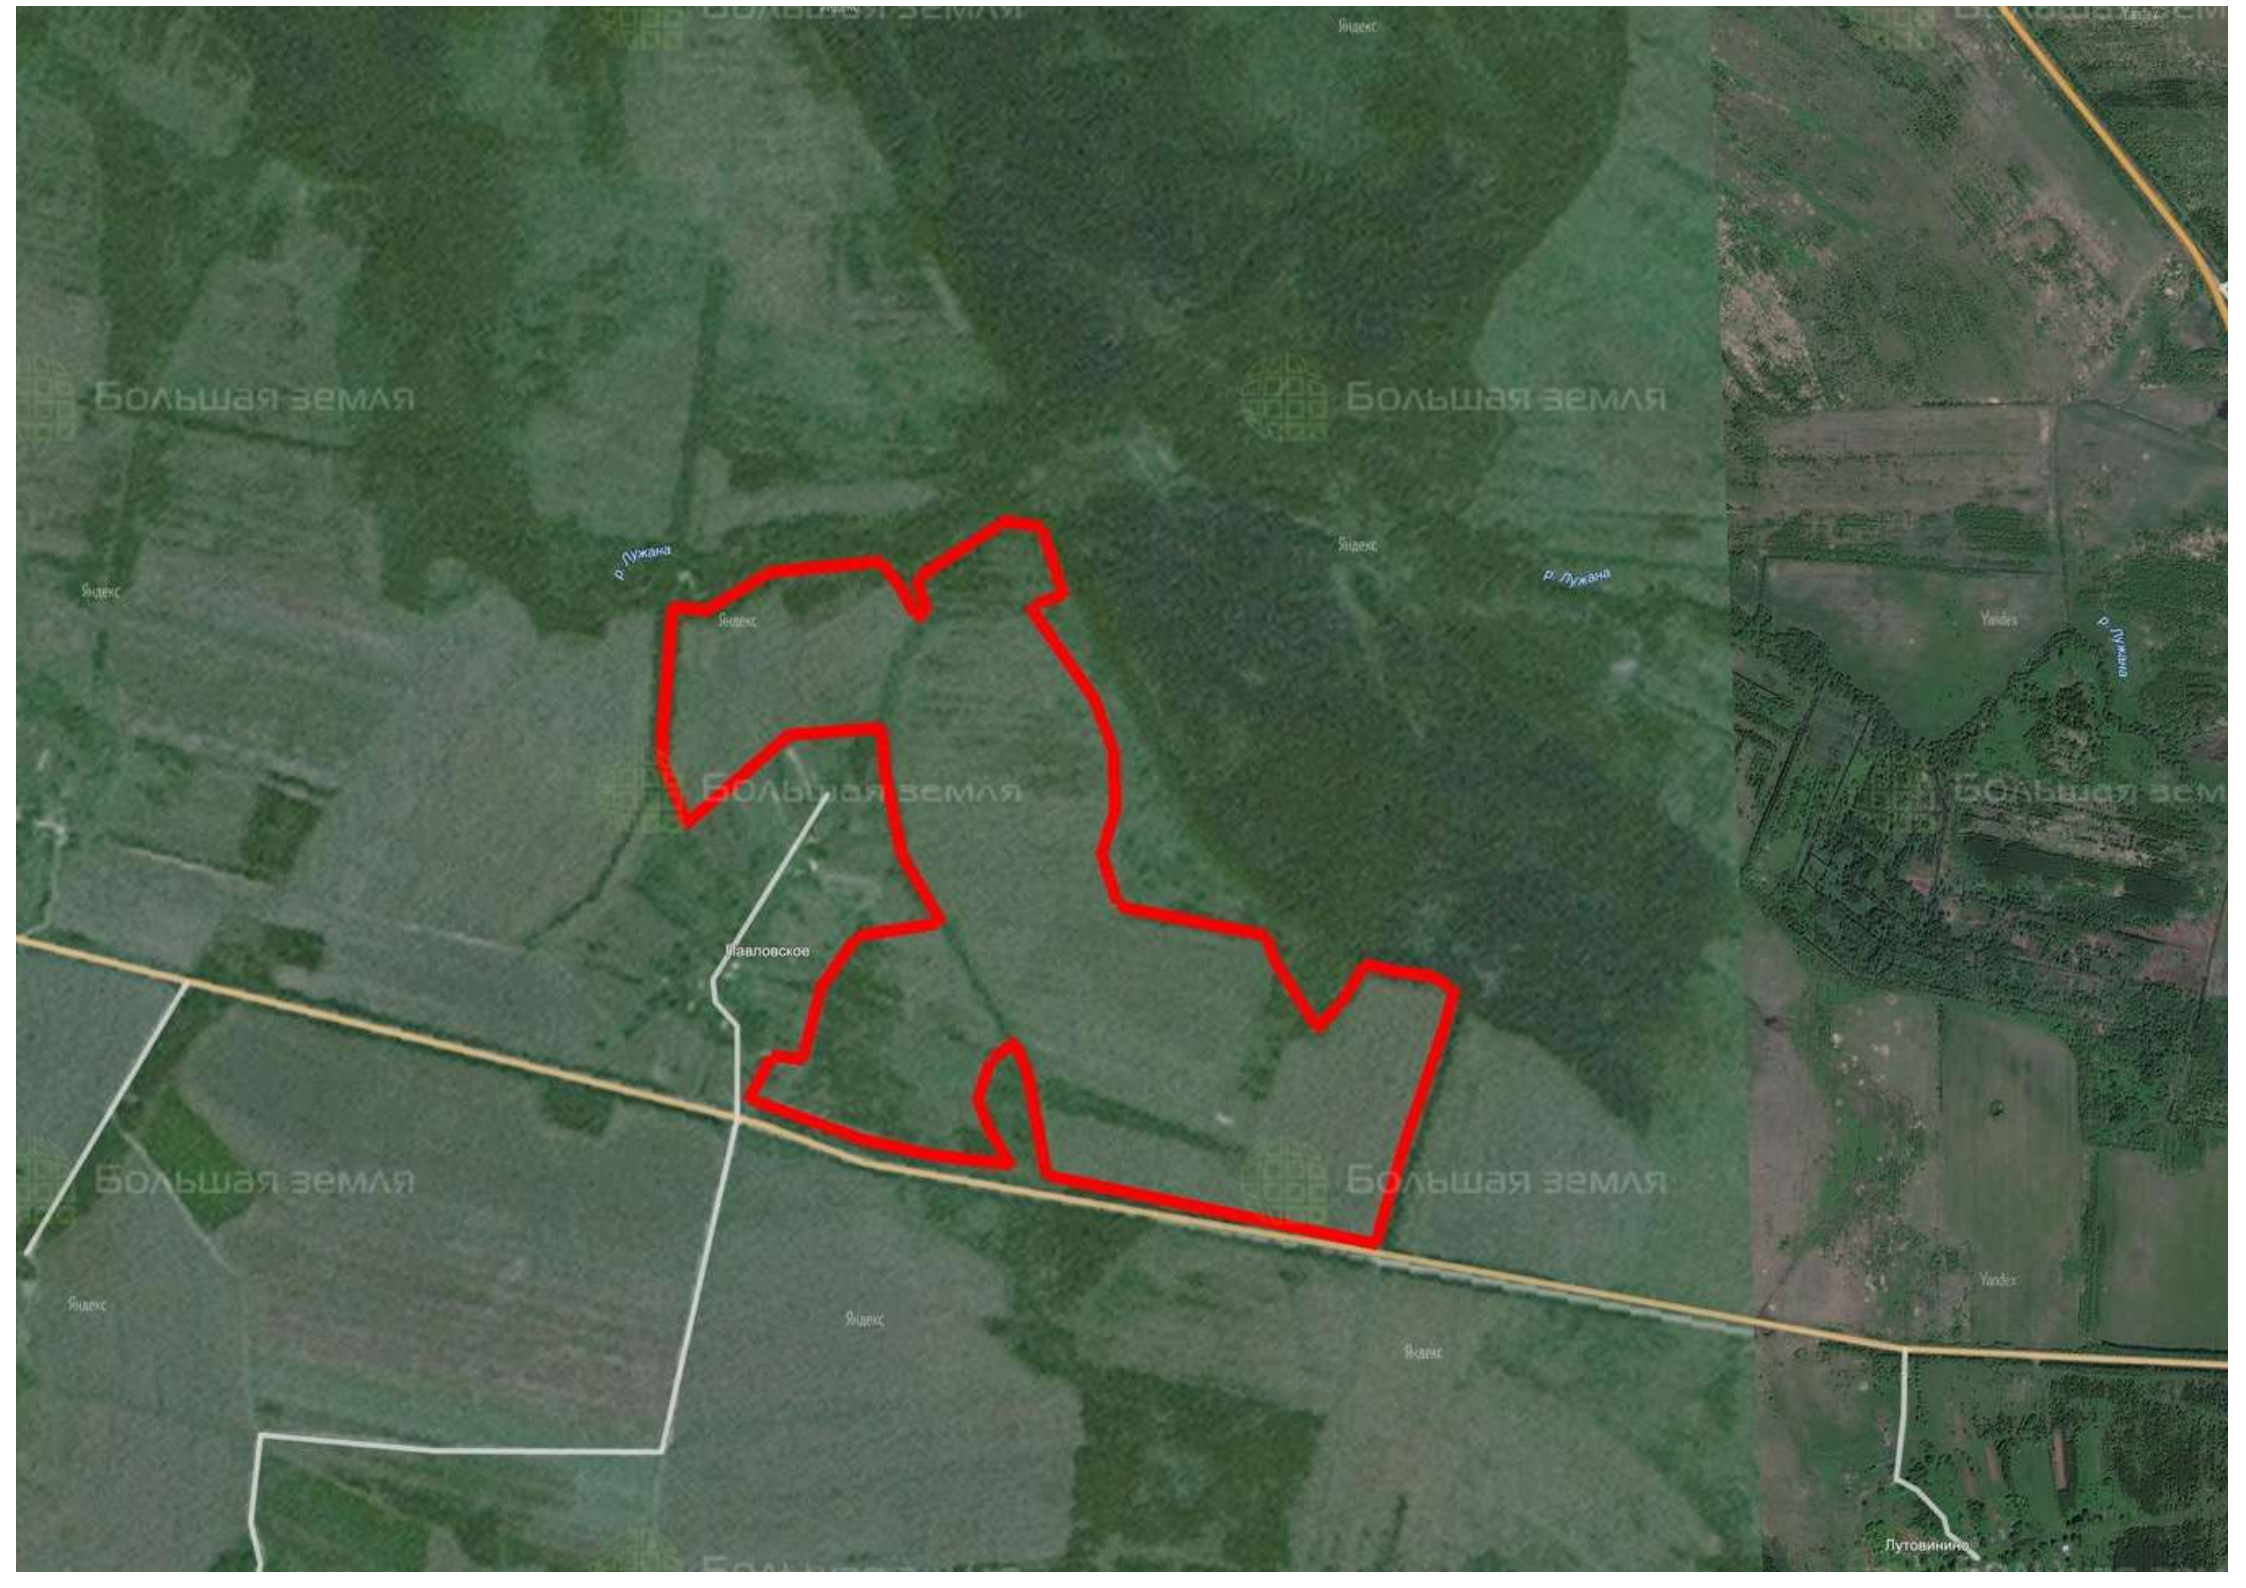

# ЗЕМЕЛЬНЫЕ УЧАСТКИ ОТ СОБСТВЕННИКА ДЛЯ ФЕРМЕРСТВА

|                    |                         |
|--------------------|-------------------------|
| 📍 АРТИКУЛ          | Павловское 109.58-33595 |
| 🛒 ВИД СДЕЛКИ       | Продажа                 |
| 📖 ОБЛАСТЬ          | Тверская область        |
| 📍 РАЙОН            | Молоковский             |
| 🚦 ШОССЕ            | Бежецкое                |
| 🚗 ОТ МКАД          | 330 км.                 |
| 🏠 НАСЕЛЕННЫЙ ПУНКТ | Павловское              |
| 🌐 ОБЩАЯ ПЛОЩАДЬ    | 109,58 га               |

109,58 ГА

общая площадь

400 РУБ

цена за сотку

4 383 200 РУБ

цена за участок

Данный земельный участок находится в Тверской области, Молоковский район, вблизи населенного пункта Павловское. Экологический чистый район, ровный рельеф, не заросший. Имеется удобный подъезд к участку, расположен у асфальтированной дороги. Массив хорошо подходит для занятий сельскохозяйственной деятельностью. Площадь: 109,58 га Месторасположение: г. Молоково - 5 км Молоковский автовокзал - 6 км Аэродром Молоково - 7 км г. Бежецк - 60 км Категория: земли сельскохозяйственного назначения ВРИ: для сельскохозяйственного производства Если вас заинтересовал данный участок, позвоните в нашу компанию.