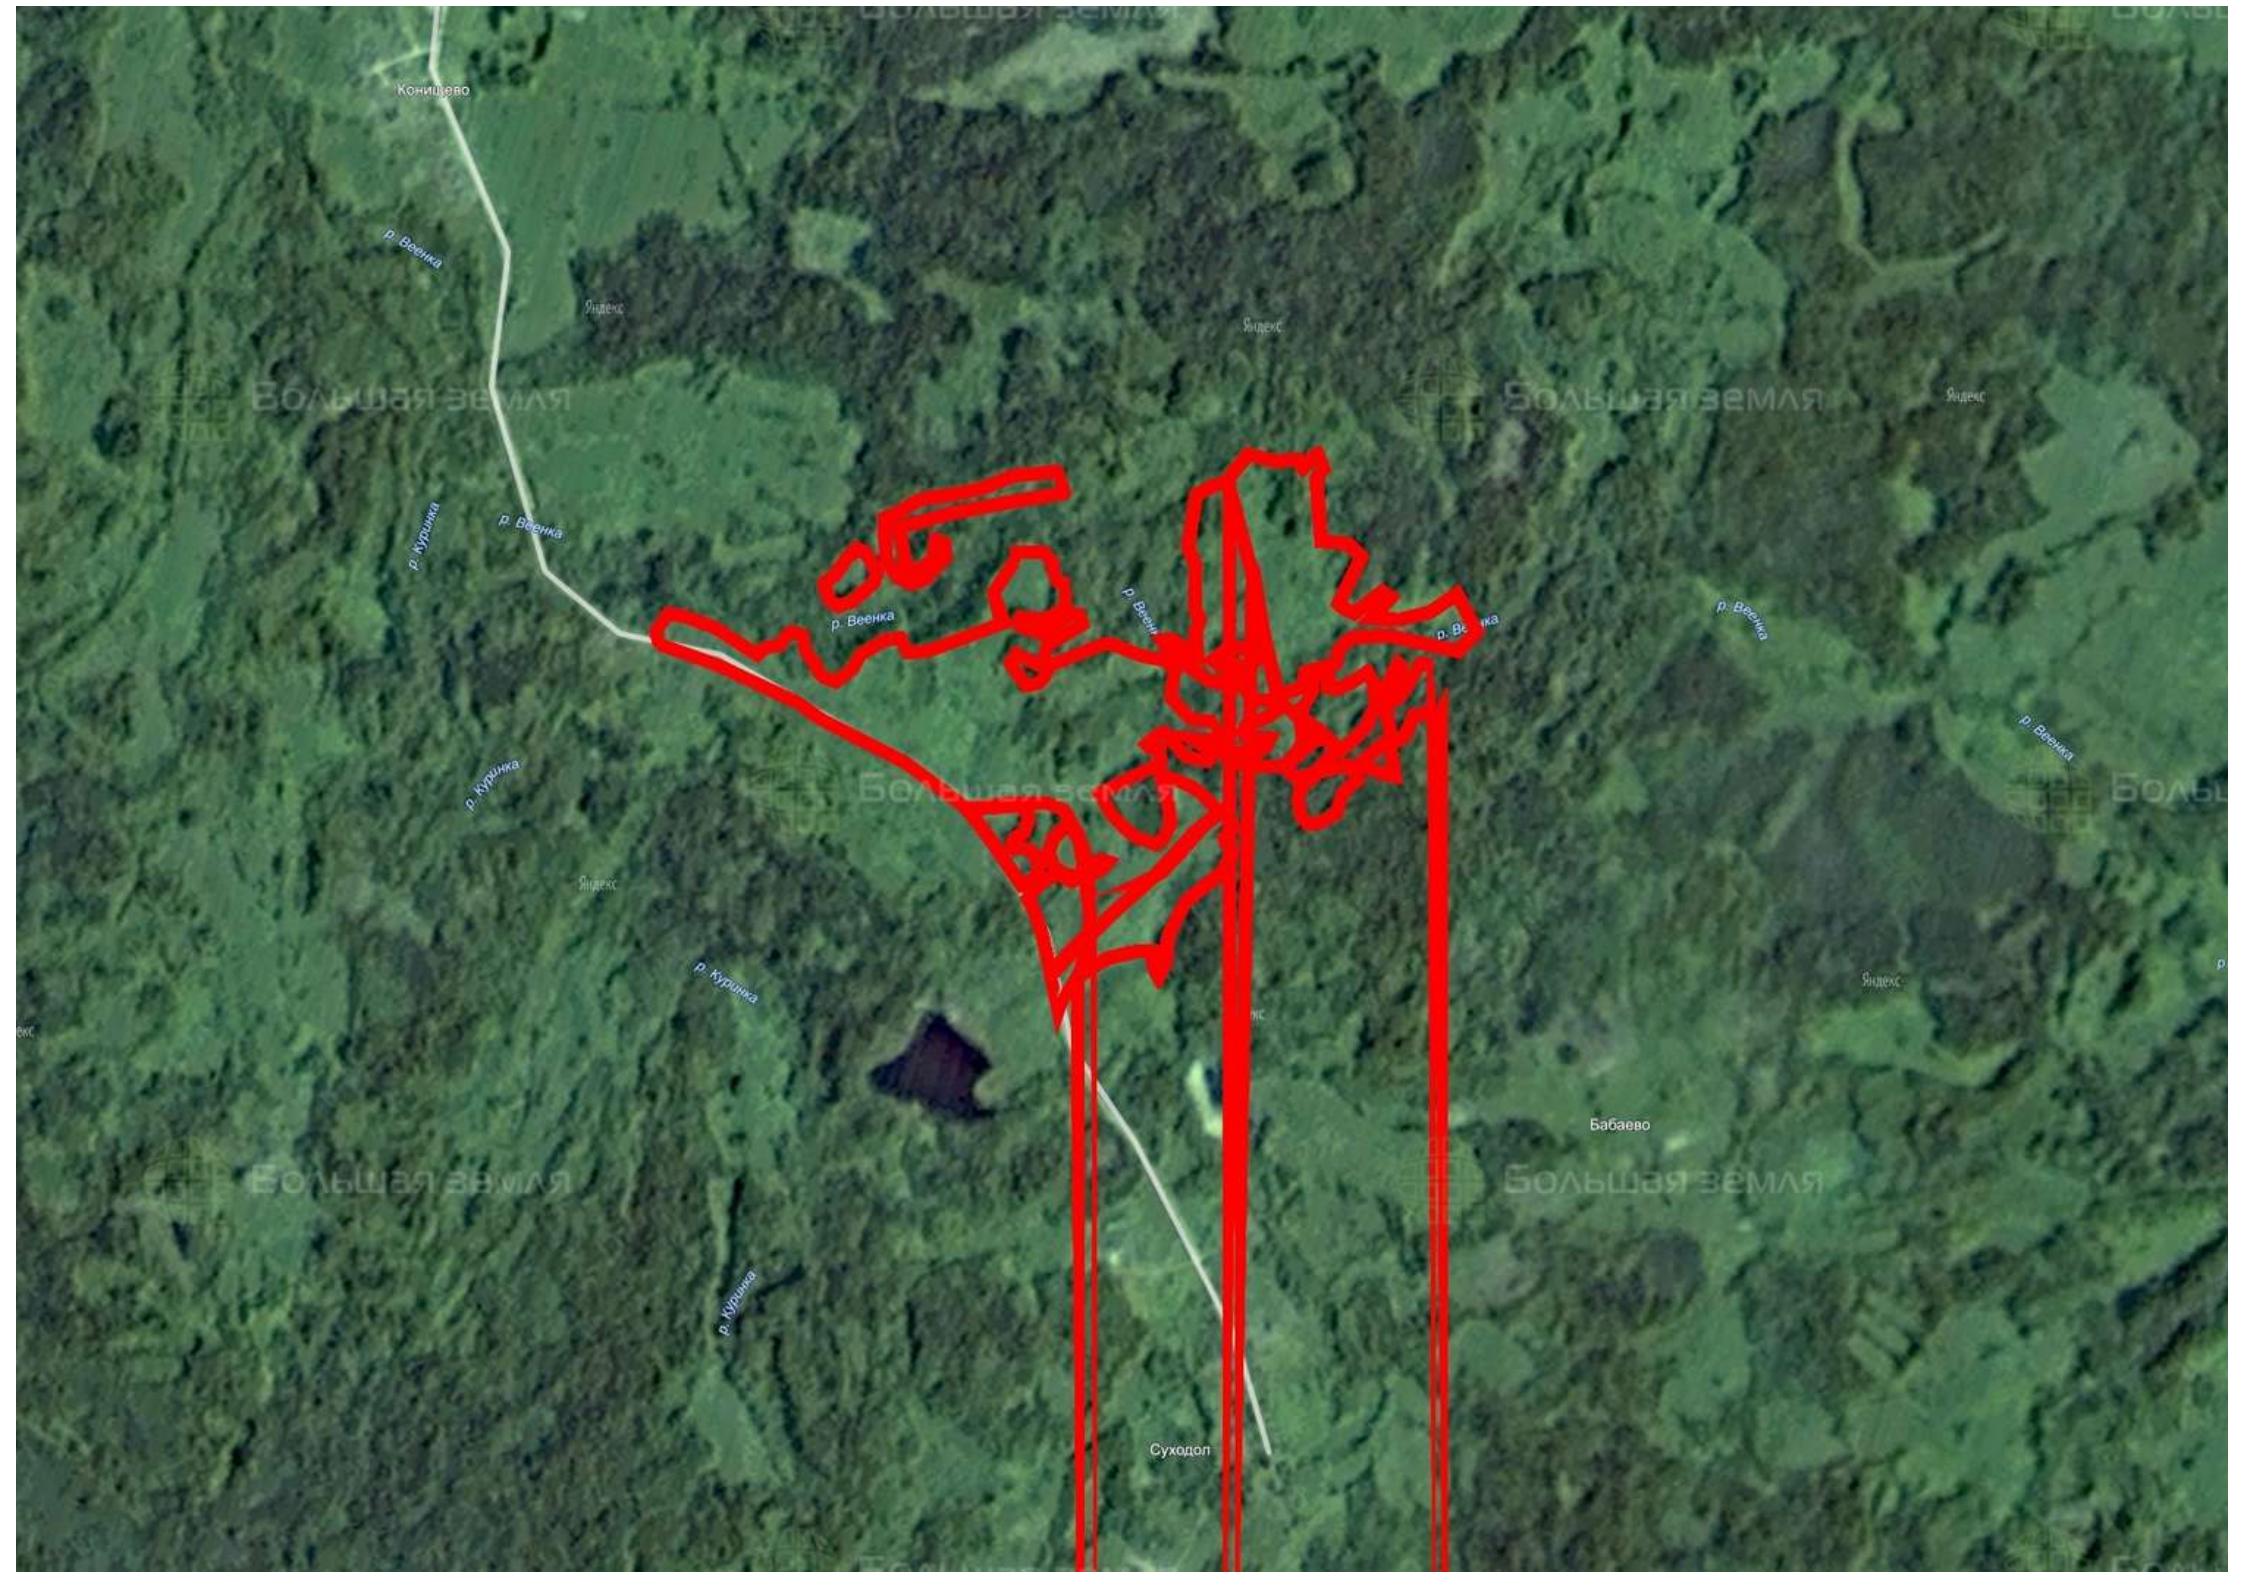

# ЗЕМЕЛЬНЫЕ УЧАСТКИ ОТ СОБСТВЕННИКА ДЛЯ ФЕРМЕРСТВА

📍 АРТИКУЛ	Конишево 60.99-33696
🛒 ВИД СДЕЛКИ	Продажа
📖 ОБЛАСТЬ	Тверская область
📍 РАЙОН	Торопецкий
🚦 ШОССЕ	Новорижское
🚗 ОТ МКАД	429 км.
🏠 НАСЕЛЕННЫЙ ПУНКТ	Конишево д
🌐 ОБЩАЯ ПЛОЩАДЬ	60,71 га

60,71 ГА

общая площадь

400 РУБ

цена за сотку

2 428 400 РУБ

цена за участок

Участок площадью 60.99 га продается в Торопецком районе Тверской области у деревни Конишево. Состоит из нескольких земельных наделов. Расположен около грунтовой дороги на небольшой возвышенности. Через территорию протекает река Веенка. С юго-западной стороны еще один водный объект – речка Куринка. Торопецкий район находится в зоне широколиственных лесов, многочисленных рек, озер, ручьев. Севернее актива, в междуречье Веенки и Оки, – низменная равнина с ягодниками черники. Ближайшие деревни – Бабаево, Суходол. Актив Конишево относится к Плоскошскому сельскому поселению с центром в поселке Плоскошь (16 км). Основное хозяйство - СПК «Конишевский» занято развитием мясомолочного животноводства и выращиванием зерновых культур. Через территорию поселения курсируют рейсовые автобусы до райцентра (45 км). Удаленность от населенных пунктов компенсируется чистой экологией и красотой здешних мест. Актив Конишево 60.99 – хорошее приобретение для занятия фермерским хозяйством.

Концаво

р. Веевка

Яндекс

Яндекс

Большая земля

Большая земля

Яндекс

р. Куринка

р. Веевка

р. Веевка

р. Веевка

р. Веевка

р. Веевка

р. Куринка

Большая земля

Большая земля