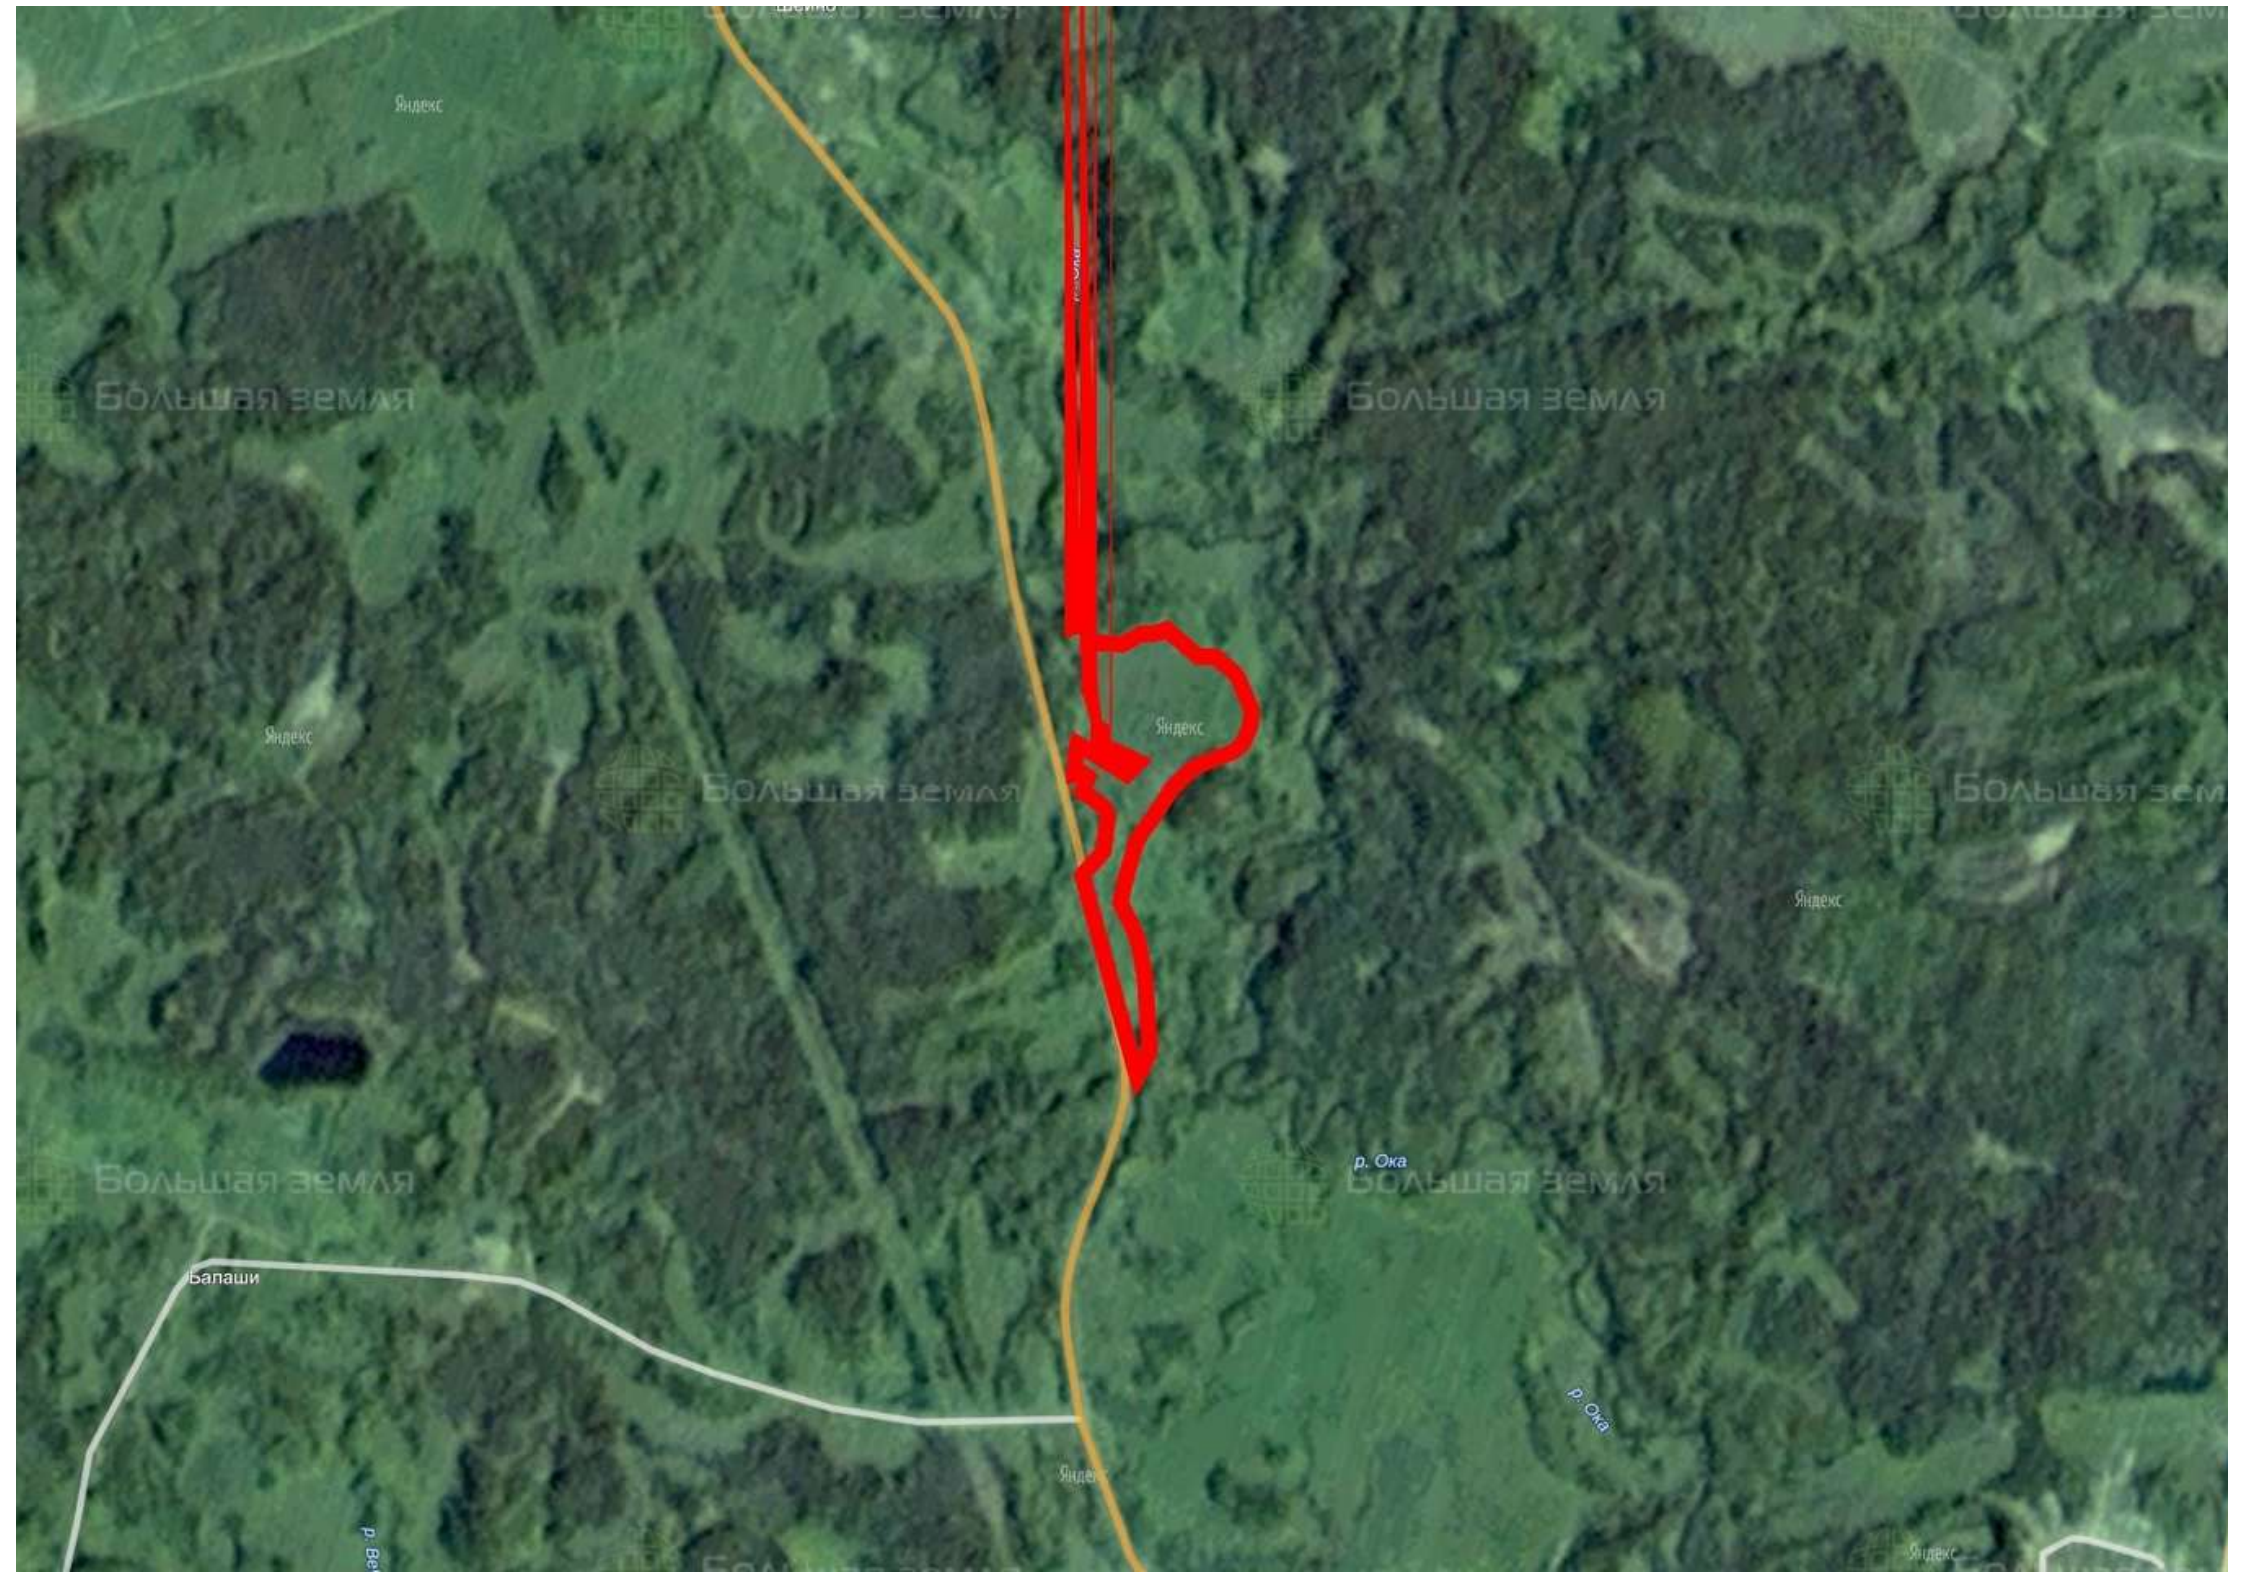

Делимся самым дорогим

ЗЕМЕЛЬНЫЕ УЧАСТКИ ОТ СОБСТВЕННИКА ДЛЯ ФЕРМЕРСТВА

📍 АРТИКУЛ	Шейно 8.86-36137
🛒 ВИД СДЕЛКИ	Продажа
🏠 ОБЛАСТЬ	Тверская область
📍 РАЙОН	Торопецкий
🚦 ШОССЕ	Новорижское
🚗 ОТ МКАД	415 км.
🏠 НАСЕЛЕННЫЙ ПУНКТ	Шейно д
🌐 ОБЩАЯ ПЛОЩАДЬ	8,86 га

8,86 ГА

общая площадь

600 РУБ

цена за сотку

531 600 РУБ

цена за участок

Замечательный участок для сельскохозяйственного использования. Открытое, солнечное место, большой луговой массив сочного разнотравья. Границы надела идут вдоль извилистого русла живописной Оки и автодороги в районный центр. Торопец является местом пересечения федеральных железнодорожных и автомобильных магистралей (Москва – Рига, М9 «Балтия»), обеспечивающих связь со столицей. В 3-х км центр сельского поселения Пожня. От Пожни до Торопца (24 км) ходят рейсовые автобусы. До Твери – 5 час пути. Ближайший населенный пункт Шейно на расстоянии 1,2 км. За Окой – массив смешанного леса с ягодными и грибными местами, лесными речками и озерами. Удачное расположение участка, высокое плодородие почв позволяют заниматься выращиванием зерновых и кормовых культур, картофеля и овощей. Работайте на своей земле. Это всегда благодарный труд, удовольствие и глубокое удовлетворение.