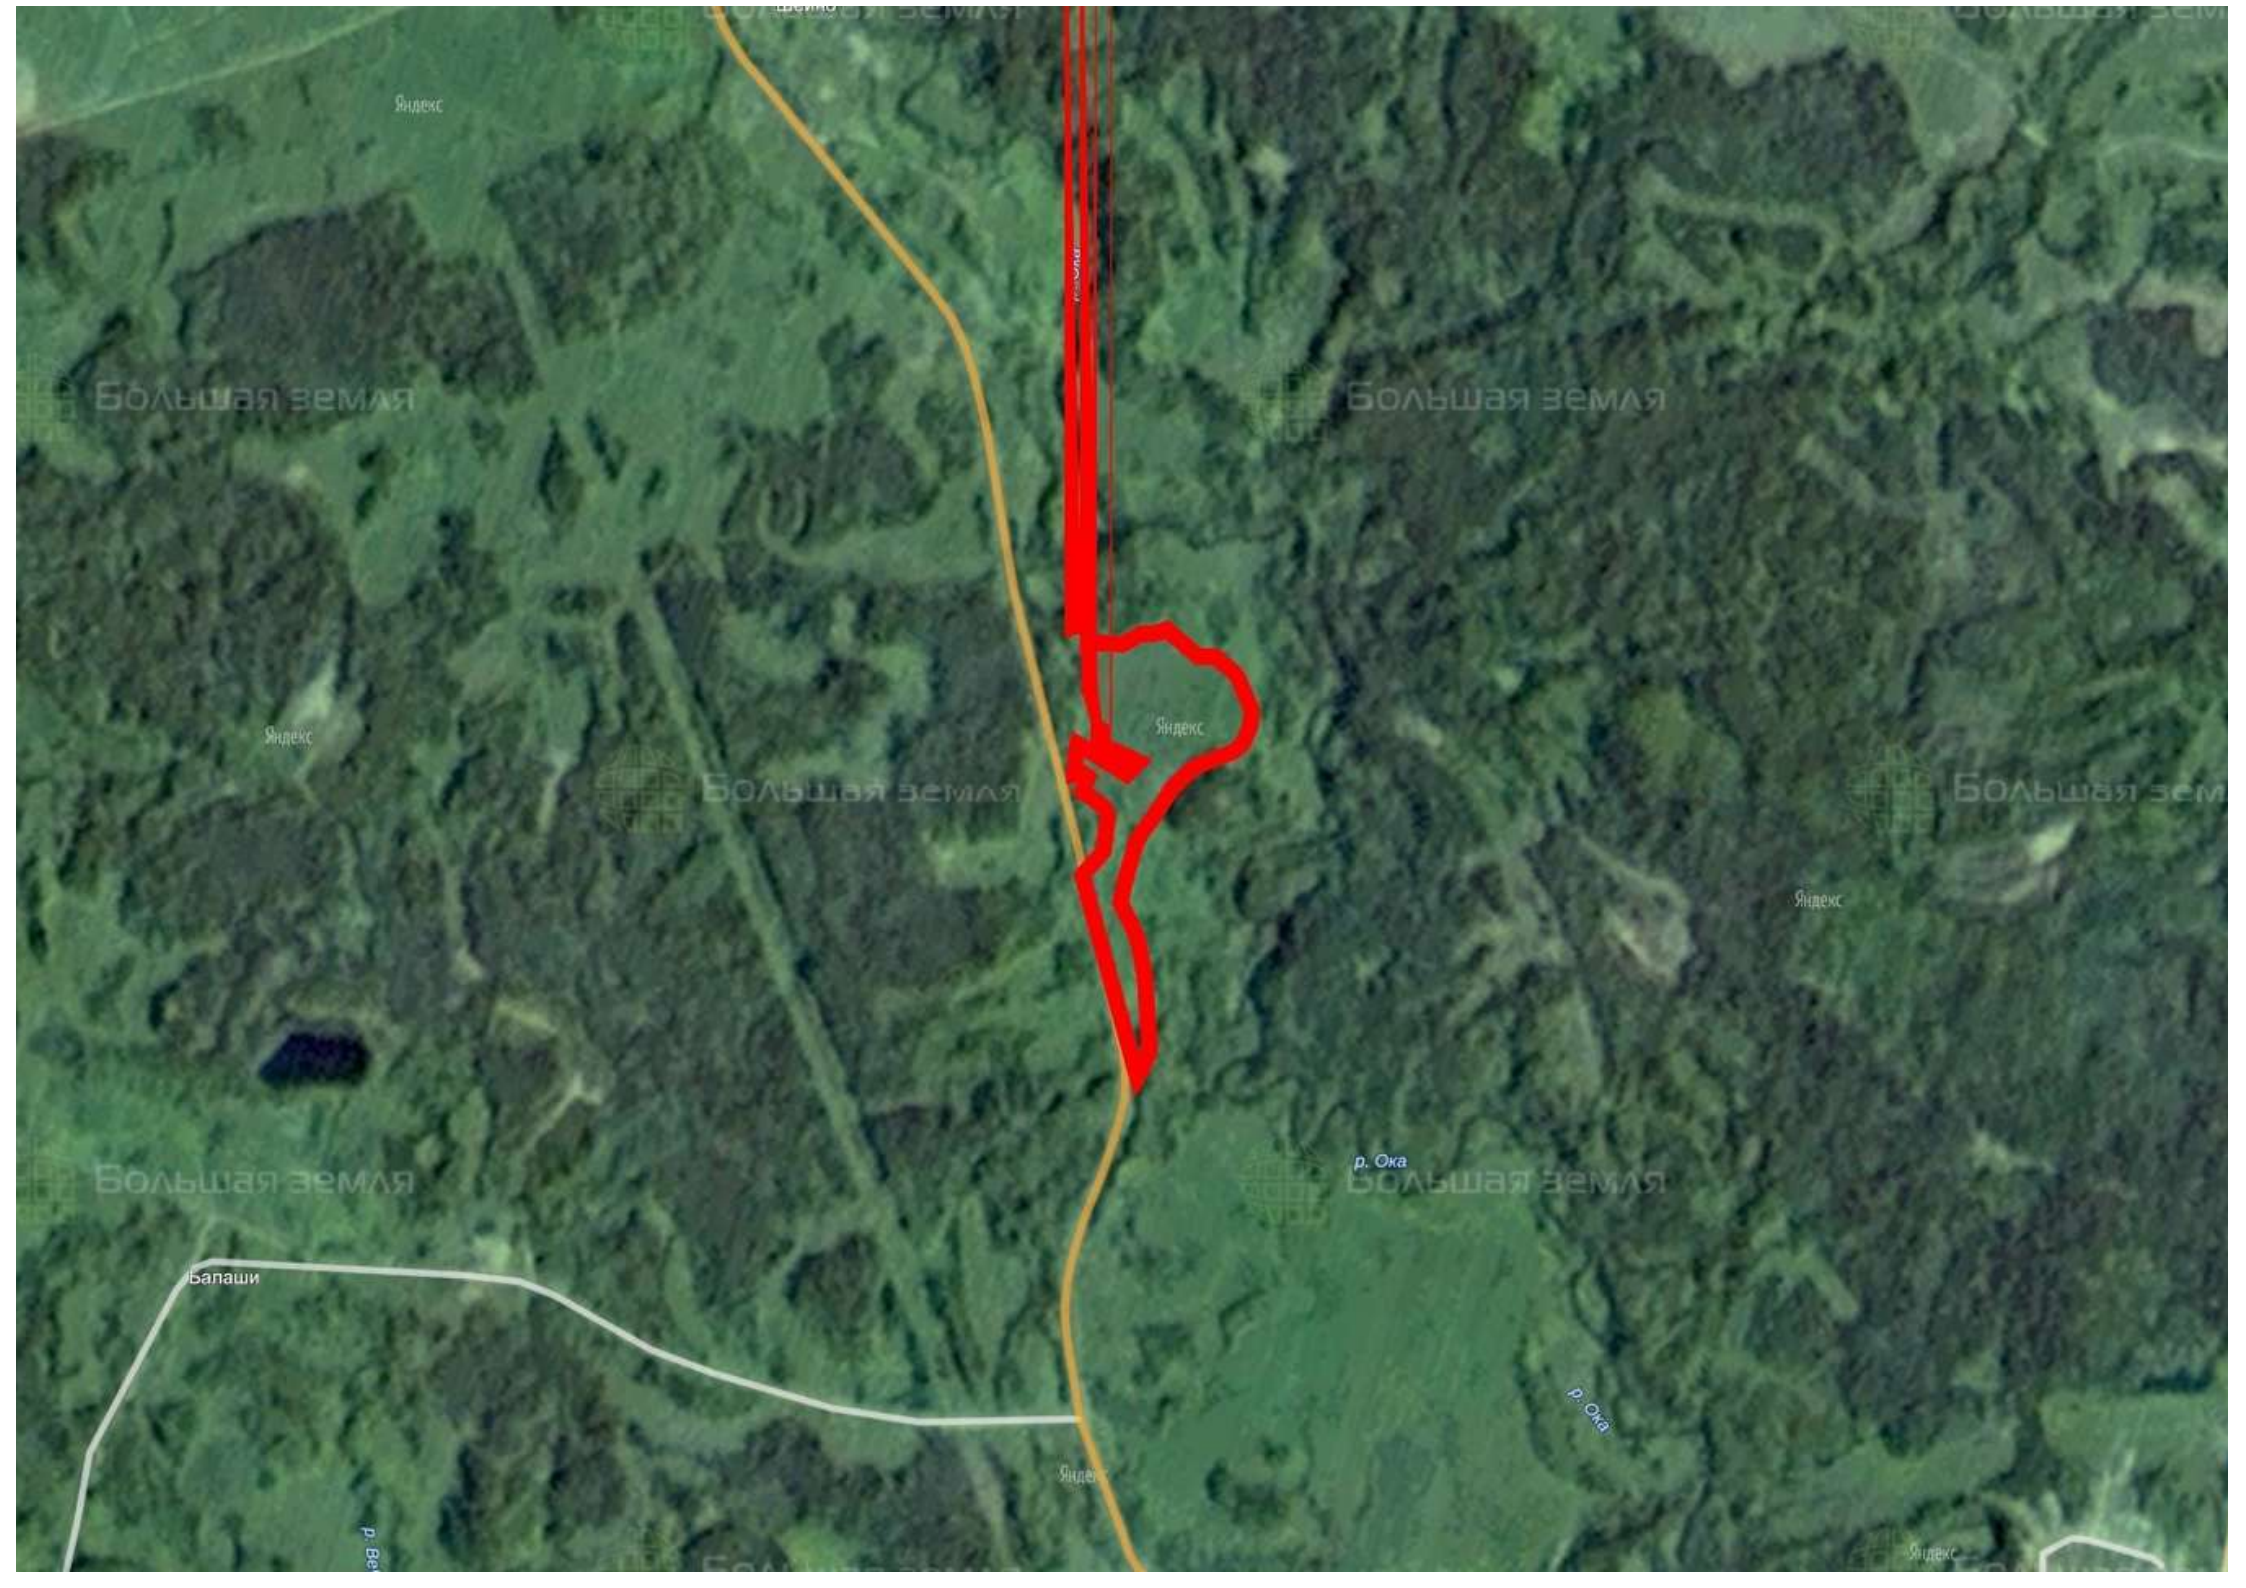

Делимся самым дорогим

**ЗЕМЕЛЬНЫЕ УЧАСТКИ ОТ СОБСТВЕННИКА ДЛЯ ФЕРМЕРСТВА**

📍 АРТИКУЛ	Шейно 8.86-36137
🛒 ВИД СДЕЛКИ	Продажа
🏠 ОБЛАСТЬ	Тверская область
📍 РАЙОН	Торопецкий
🚧 ШОССЕ	Новорижское
🚗 ОТ МКАД	415 км.
🏘 НАСЕЛЕННЫЙ ПУНКТ	Шейно д
🌐 ОБЩАЯ ПЛОЩАДЬ	8,86 га

8,86 ГА

общая площадь

600 РУБ

цена за сотку

531 600 РУБ

цена за участок

Замечательный участок для сельскохозяйственного использования. Открытое, солнечное место, большой луговой массив сочного разнотравья. Границы надела идут вдоль извилистого русла живописной Оки и автодороги в районный центр. Торопец является местом пересечения федеральных железнодорожных и автомобильных магистралей (Москва – Рига, М9 «Балтия»), обеспечивающих связь со столицей. В 3-х км центр сельского поселения Пожня. От Пожни до Торопца (24 км) ходят рейсовые автобусы. До Твери – 5 час пути. Ближайший населенный пункт Шейно на расстоянии 1,2 км. За Окой – массив смешанного леса с ягодными и грибными местами, лесными речками и озерами. Удачное расположение участка, высокое плодородие почв позволяют заниматься выращиванием зерновых и кормовых культур, картофеля и овощей. Работайте на своей земле. Это всегда благодарный труд, удовольствие и глубокое удовлетворение.