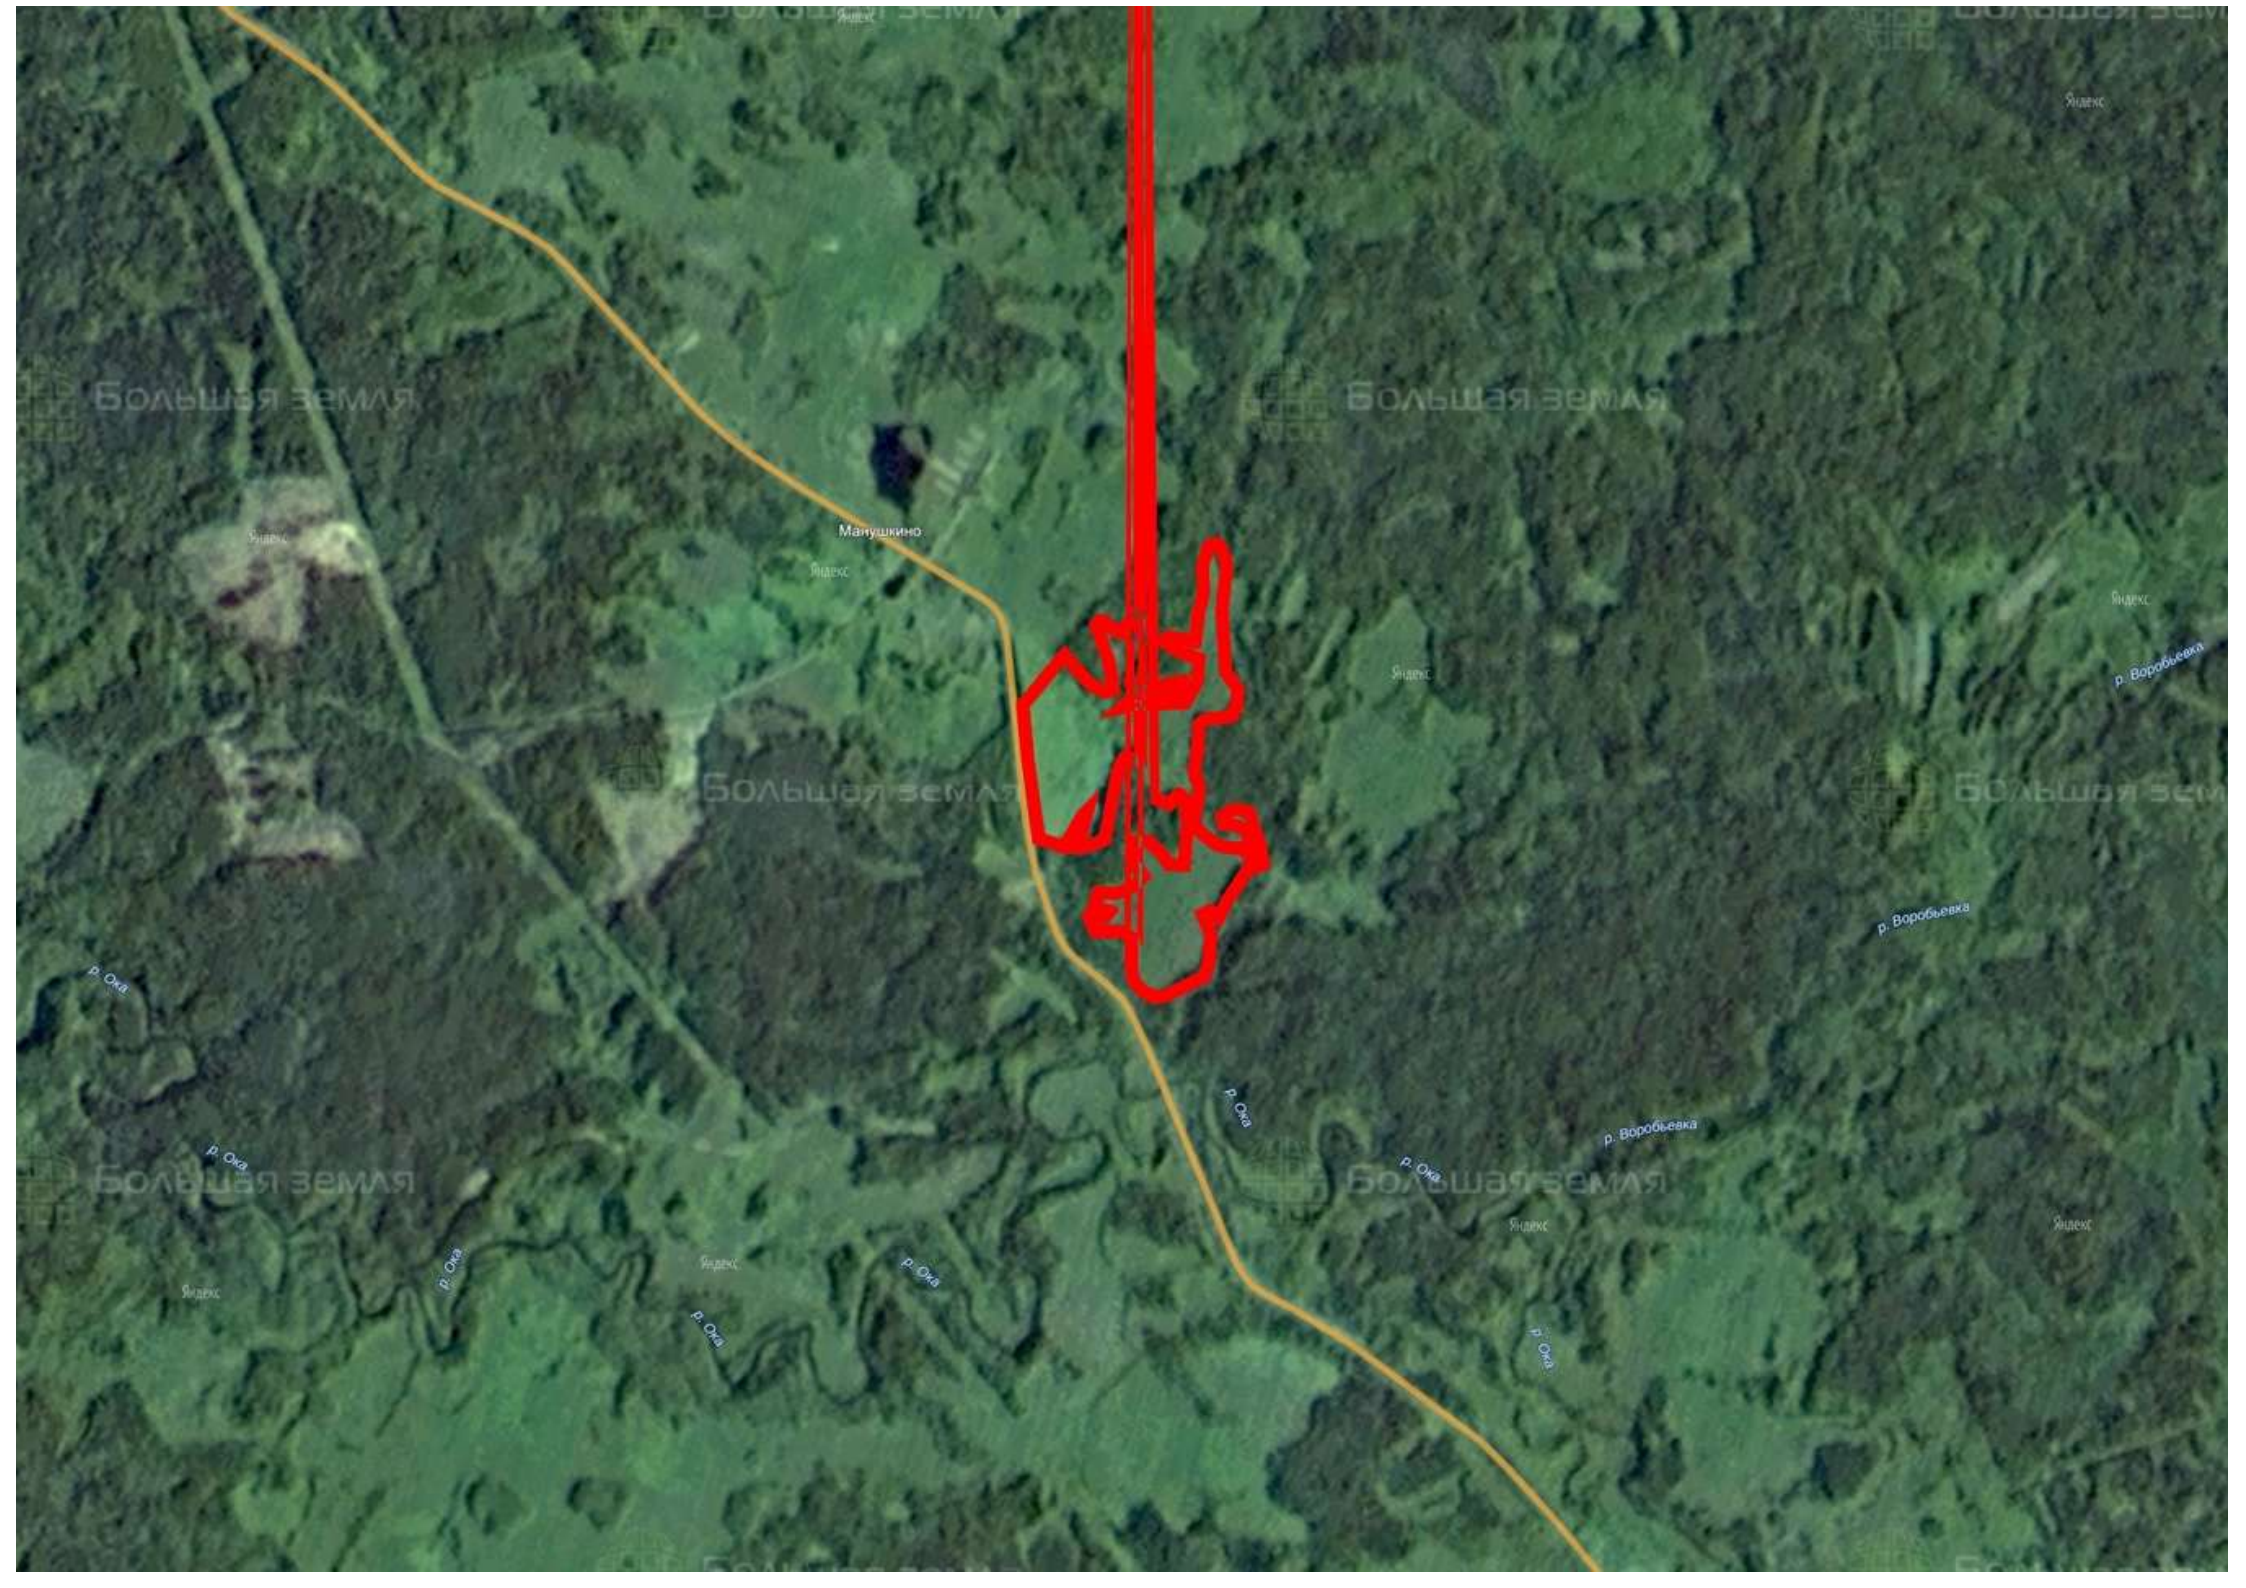

Делимся самым дорогим

ЗЕМЕЛЬНЫЕ УЧАСТКИ ОТ СОБСТВЕННИКА ДЛЯ ФЕРМЕРСТВА

📍 АРТИКУЛ	Шейно 19.64-36147
🛒 ВИД СДЕЛКИ	Продажа
📖 ОБЛАСТЬ	Тверская область
📍 РАЙОН	Торопецкий
🚦 ШОССЕ	Новорижское
🚗 ОТ МКАД	419 км.
🏠 НАСЕЛЕННЫЙ ПУНКТ	Шейно д
🌐 ОБЩАЯ ПЛОЩАДЬ	19,64 га

19,64 ГА

общая площадь

500 РУБ

цена за сотку

982 000 РУБ

цена за участок

Актив Шейно 19.64 предлагается для сельскохозяйственной деятельности. Участок состоит из 3-х наделов земли, залуженных полностью. По границам – лиственные и хвойные перелески. С юга протекает живописная Ока с притоком Воробьевка. С западной стороны – автотрасса. Ближайшие населенные пункты – Манушкино (500 м), Шейно (3 км), Пожня (7,3 км). До районного центра Торопец (24 км) ходят рейсовые автобусы. Торопец является местом пересечения федеральных железнодорожных и автомобильных магистралей (Москва – Рига, М9 «Балтия»), обеспечивающих связь со столицей. В окрестностях актива много озер, рек, ручьев. Приобрести здесь участок земли – большая удача. Климат умеренный, почвы плодородные, рельеф ровный. Можно с успехом заниматься сельскохозяйственными работами. Природа очень красива: шелковые сочные луга, грибные и ягодные места, водные глади лесных озер. Торопецкий район находится в экологически чистой зоне. На территории Тверской области создано несколько заповедников – национальных парков федерального значения.

Фотографии объекта

Большая земля

Большая земля

Яндекс

Манушкино

Яндекс

Яндекс

Яндекс

р. Воробьевка

Большая земля

Большая земля

р. Воробьевка

р. Ока

р. Ока

Большая земля

Яндекс