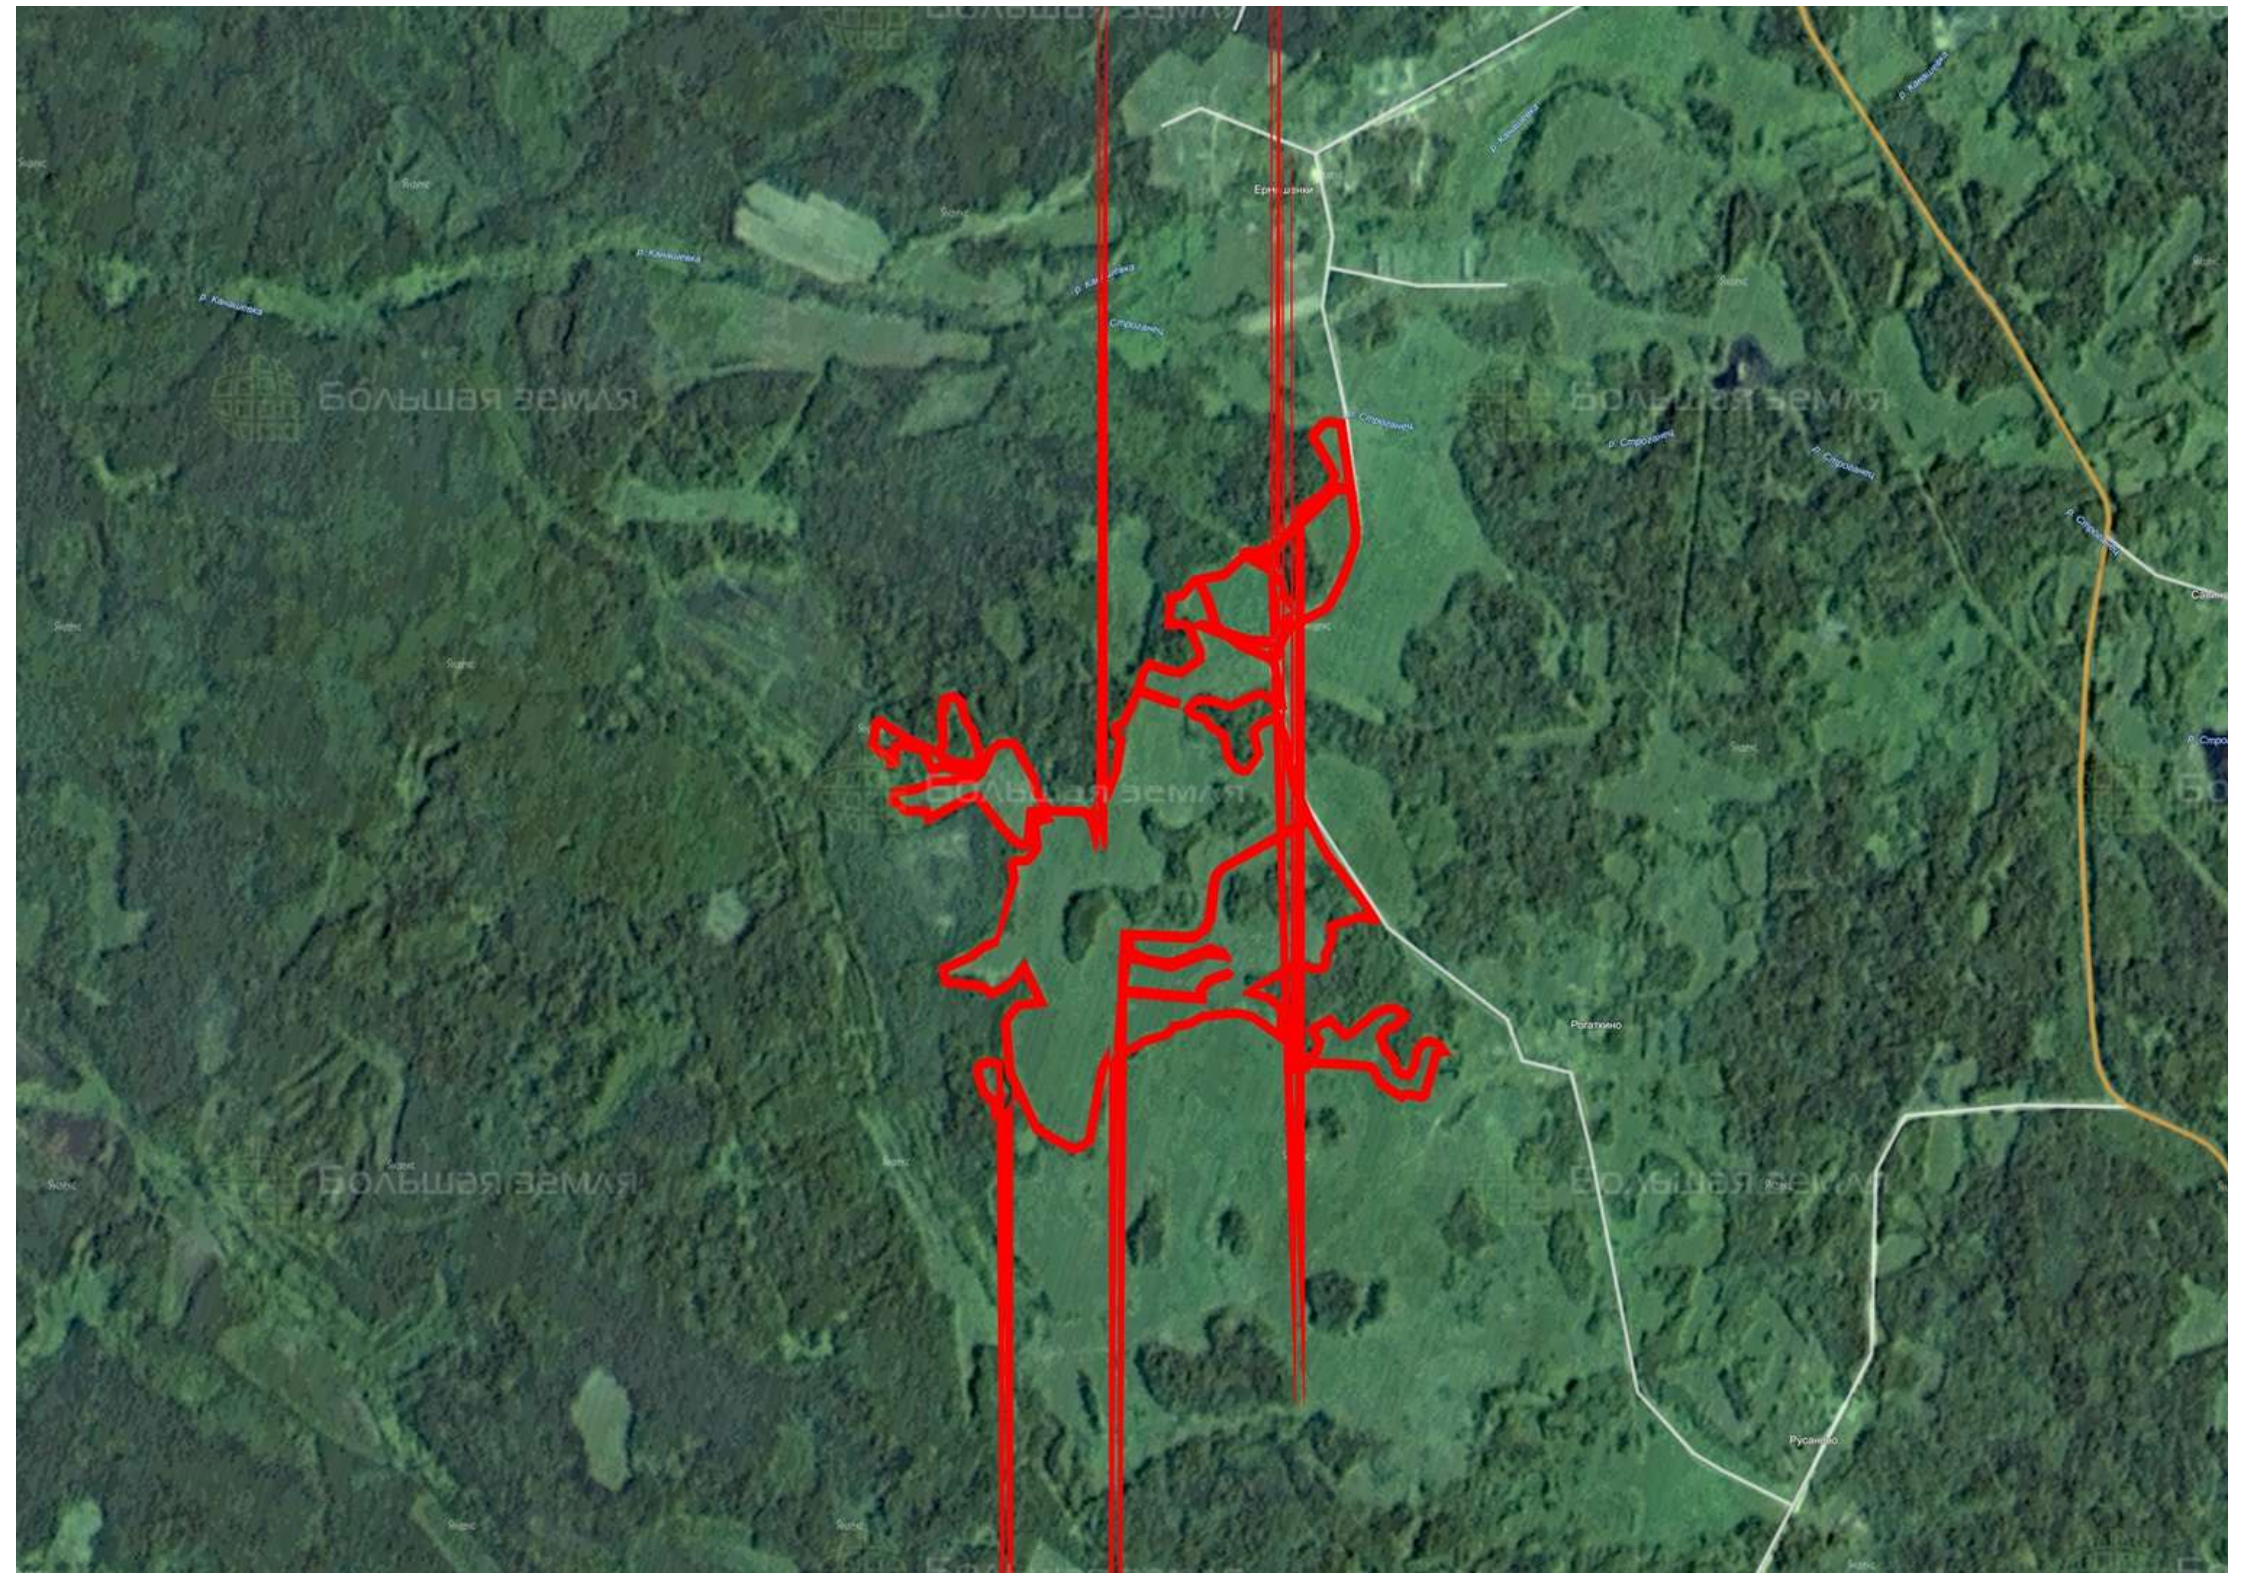

Делимся самым дорогим

ЗЕМЕЛЬНЫЕ УЧАСТКИ ОТ СОБСТВЕННИКА ДЛЯ ФЕРМЕРСТВА

📍 АРТИКУЛ	Рогаткино 104.76-36400
🛒 ВИД СДЕЛКИ	Продажа
📖 ОБЛАСТЬ	Тверская область
📍 РАЙОН	Торопецкий
🚧 ШОССЕ	Новорижское
🚗 ОТ МКАД	429 км.
🏠 НАСЕЛЕННЫЙ ПУНКТ	Рогаткино д
🌐 ОБЩАЯ ПЛОЩАДЬ	104,76 га

104,76 ГА

общая площадь

400 РУБ

цена за сотку

4 190 400 РУБ

цена за участок

Участок сельскохозяйственного назначения предлагается к продаже в Торопецком районе Тверской области у деревни Рогаткино. Актив расположен вдоль дороги, граничит на севере с рекой Строганец. С западной стороны – огромная лесная зона, небольшие речки, ручьи. За дорогой в 3 км – небольшое озеро Подбор. Актив находится на территории Плоскошской низины, в округе есть заболоченные места. До автотрассы 3 км. Центр сельского поселения - Плоскошь. Через поселок курсируют рейсовые автобусы до райцентра. За 50 мин можно добраться до города Торопец. Административный центр является местом пересечения федеральных железнодорожных и автомобильных магистралей (Москва – Рига, М9 «Балтия»), обеспечивающих связь со столицей. Торопецкий район находится в экологически чистой зоне. На десятки километров во всех направлениях протянулись заповедные леса. Для грибников и ягодников – настоящее удовольствие. Актив Рогаткино 104.76 – хорошее приобретение для организации крестьянского (фермерского) хозяйства.