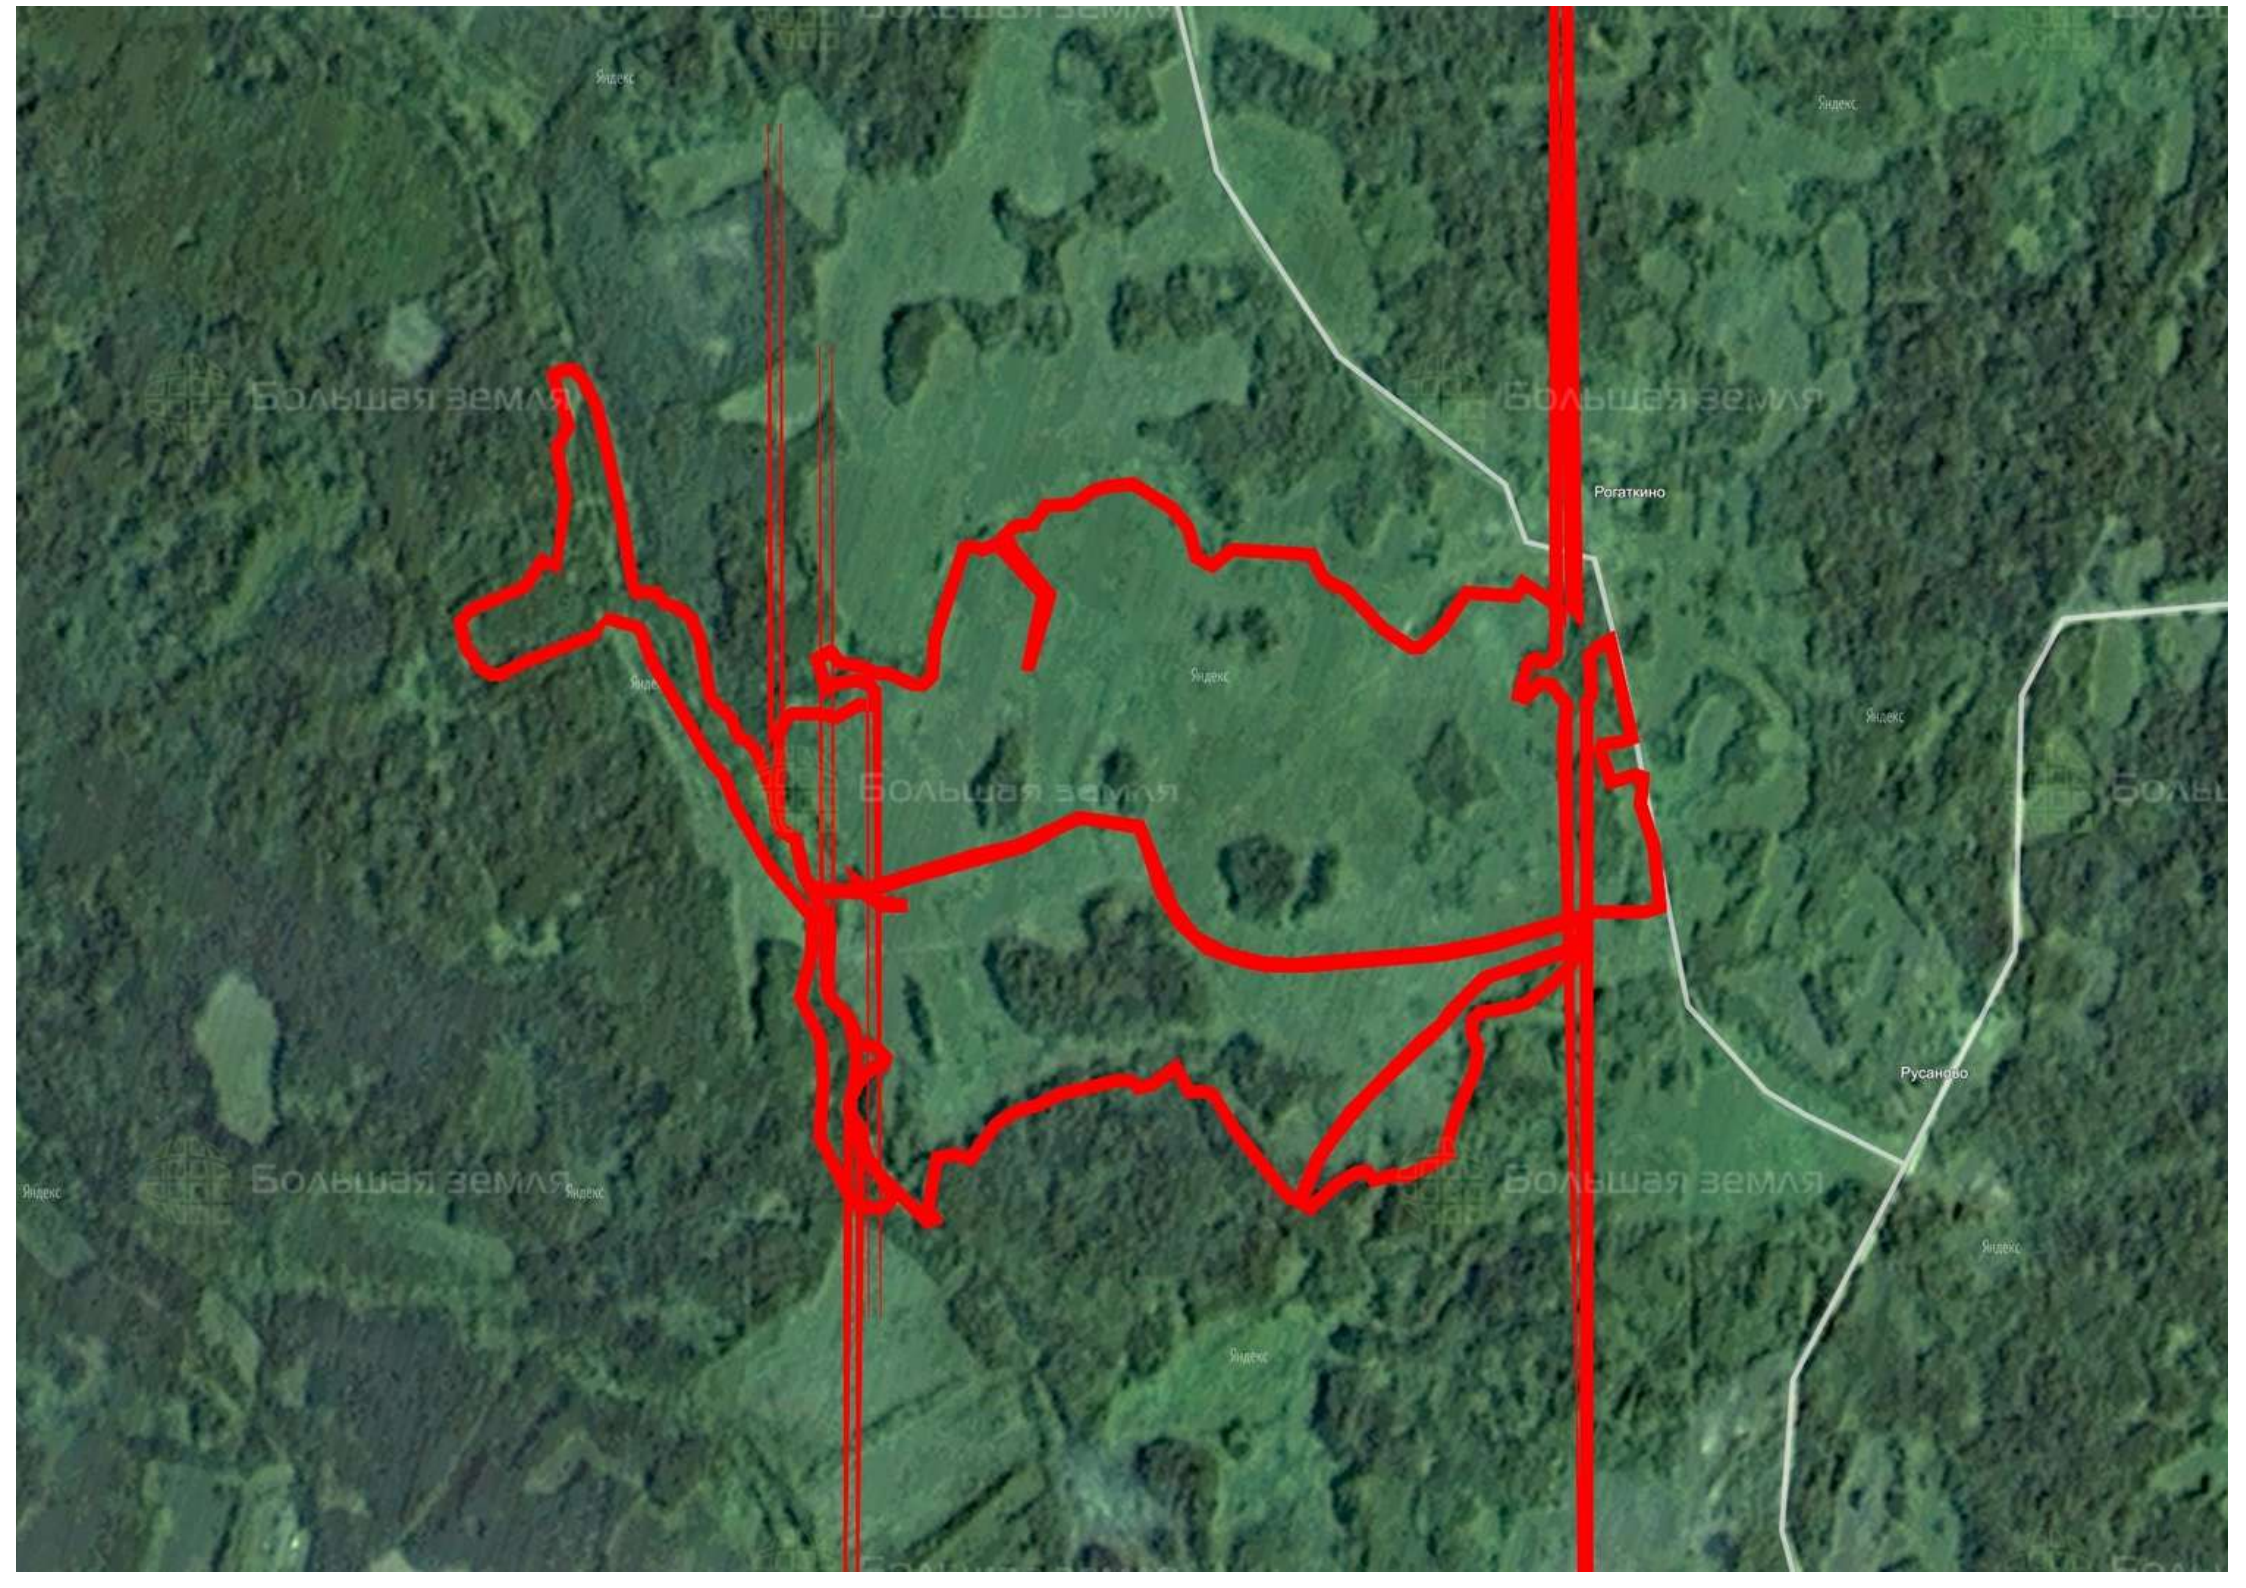

Делимся самым дорогим

ЗЕМЕЛЬНЫЕ УЧАСТКИ ОТ СОБСТВЕННИКА ДЛЯ ФЕРМЕРСТВА

📍 АРТИКУЛ	Рогаткино 198.16-36405
🛒 ВИД СДЕЛКИ	Продажа
📖 ОБЛАСТЬ	Тверская область
📍 РАЙОН	Торопецкий
🚦 ШОССЕ	Новорижское
🚗 ОТ МКАД	428 км.
🏠 НАСЕЛЕННЫЙ ПУНКТ	Рогаткино д
🌐 ОБЩАЯ ПЛОЩАДЬ	198,16 га

198,16 ГА

общая площадь

400 РУБ

цена за сотку

7 926 400 РУБ

цена за участок

Замечательный участок сельскохозяйственного назначения предлагается к продаже в Торопецком районе Тверской области у деревни Рогаткино. Находится у дороги. С севера и юга границы актива огибают реки Строганец, Канашевка, Ока и их многочисленные притоки. На западе – многокилометровые лиственные леса. Участок расположен на Плоскошской низине, где много водных объектов и заболоченных мест. Для любителей сбора ягод и грибов – настоящее удовольствие. Территория земельного надела представляет огромный луговой массив пышного разнотравья. Плодородные земли подойдут для сельхозобработки, пастбищ. Можно организовать фермерское хозяйство. До автотрассы 3 км. За дорогой – лесное озеро Подбор, круглое и холодное, 200 м в диаметре. До центра сельского поселения Плоскошь – 6 км. В хозяйстве налажена инфраструктура, есть больница, магазины, хлебозавод. Через Плоскошь курсируют рейсовые автобусы до райцентра. За 50 мин можно добраться до города Торопец. Административный центр является местом пересечения федеральных железнодорожных и автомобильных магистралей (Москва – Рига, М-9 «Балтия»), обеспечивающих связь со столицей.