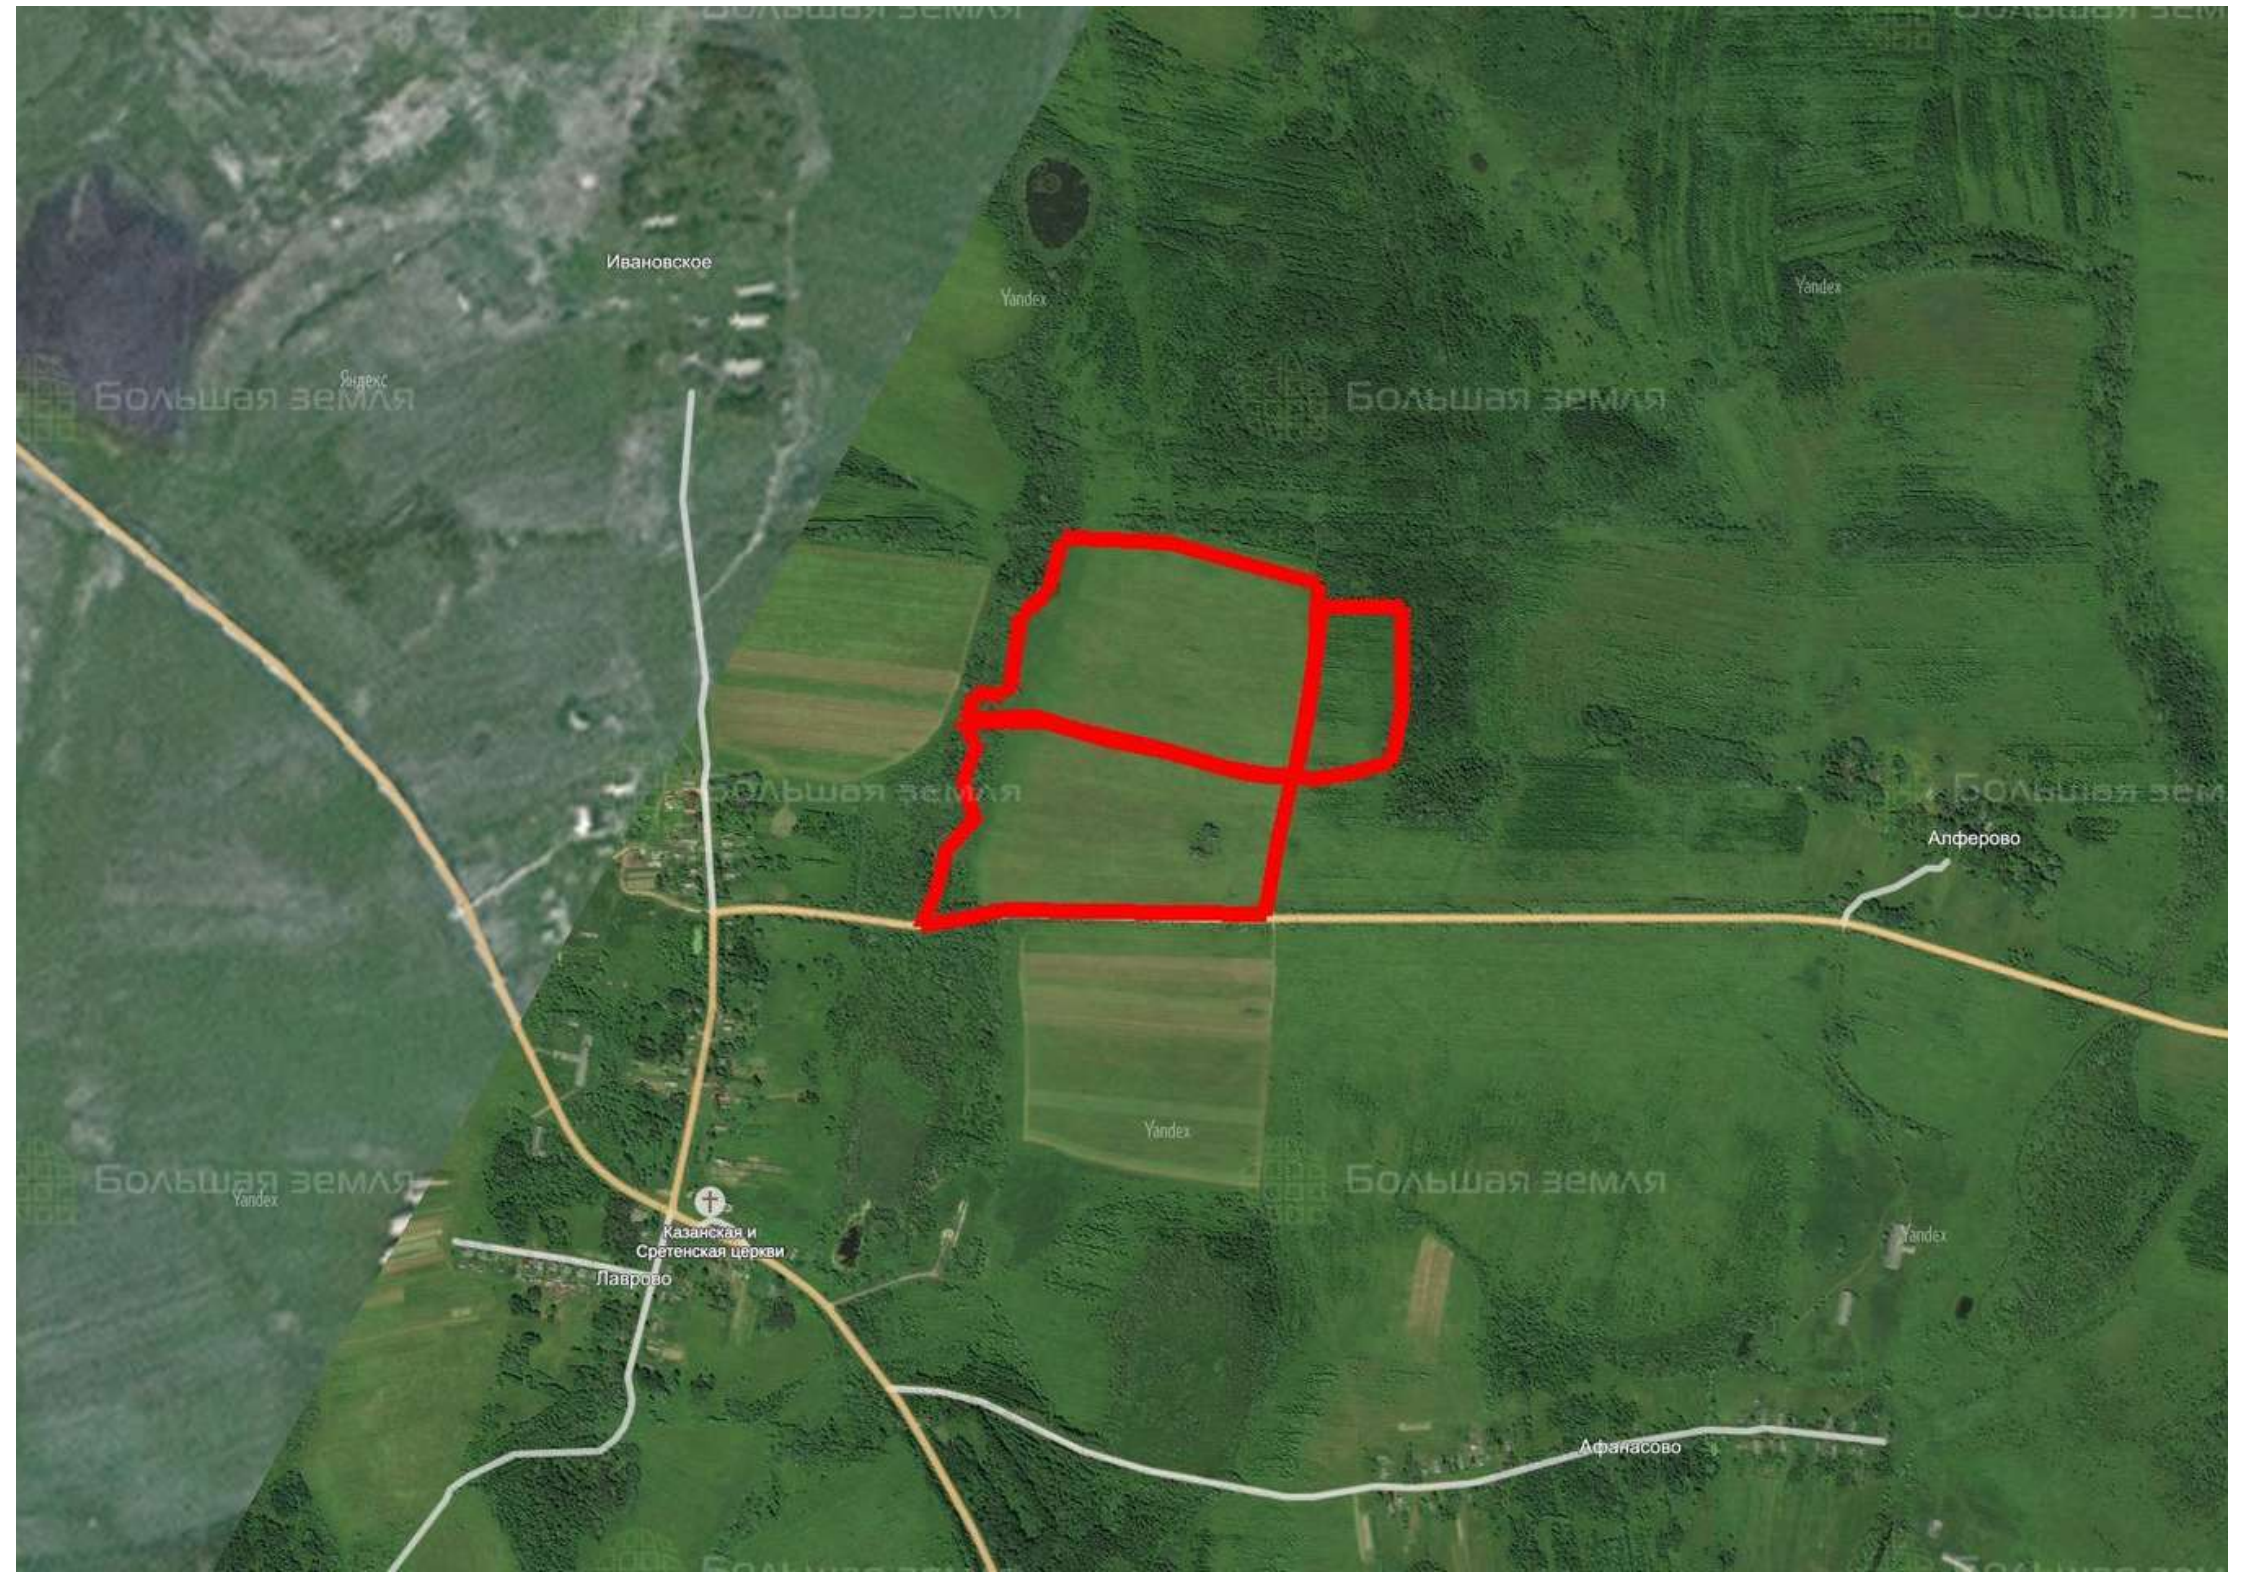

Делимся самым дорогим

**ЗЕМЕЛЬНЫЕ УЧАСТКИ ОТ СОБСТВЕННИКА ДЛЯ ФЕРМЕРСТВА**

📍 АРТИКУЛ	Лаврово 34.70-42717
🛒 ВИД СДЕЛКИ	Продажа
📖 ОБЛАСТЬ	Тверская область
📍 РАЙОН	Сонковский
🚧 ШОССЕ	Бежецкое
🚗 ОТ МКАД	307 км.
🏠 НАСЕЛЕННЫЙ ПУНКТ	с. Лаврово
🌐 ОБЩАЯ ПЛОЩАДЬ	34,70 га

**34,70 ГА**

общая площадь

**500 РУБ**

цена за сотку

**1 735 000 РУБ**

цена за участок

Актив Лаврово 34.70 предлагается к продаже в Сонковском районе Тверской области. Земли сельскохозяйственного назначения. Участок прямоугольной формы, представляет собой большой луговой массив пышного разнотравья. С севера – небольшой лесной массив, по западным и восточным границам – лиственные перелески. Актив находится рядом с дорогой около деревни Лаврово, в нескольких километрах к северу – пруд. В радиусе 10 км от актива несколько торфяных озер. Восточнее, у села Мокеиха (8 км), находятся затопленные площади бывшего предприятия по торфоразработкам. Сонковский район издавна славился продукцией маслоделия и сыроварения. Наличие хороших пастбищ способствует развитию молочного животноводства. Ближайшие крупные населенные пункты – Красный Холм (21 км), Сонково (19 км). Через них проходит железная дорога «Москва—Санкт-Петербург», автомобильные дороги (главная — Р84 Тверь—Бежецк—Красный Холм—Весьегонск—Устюжна).