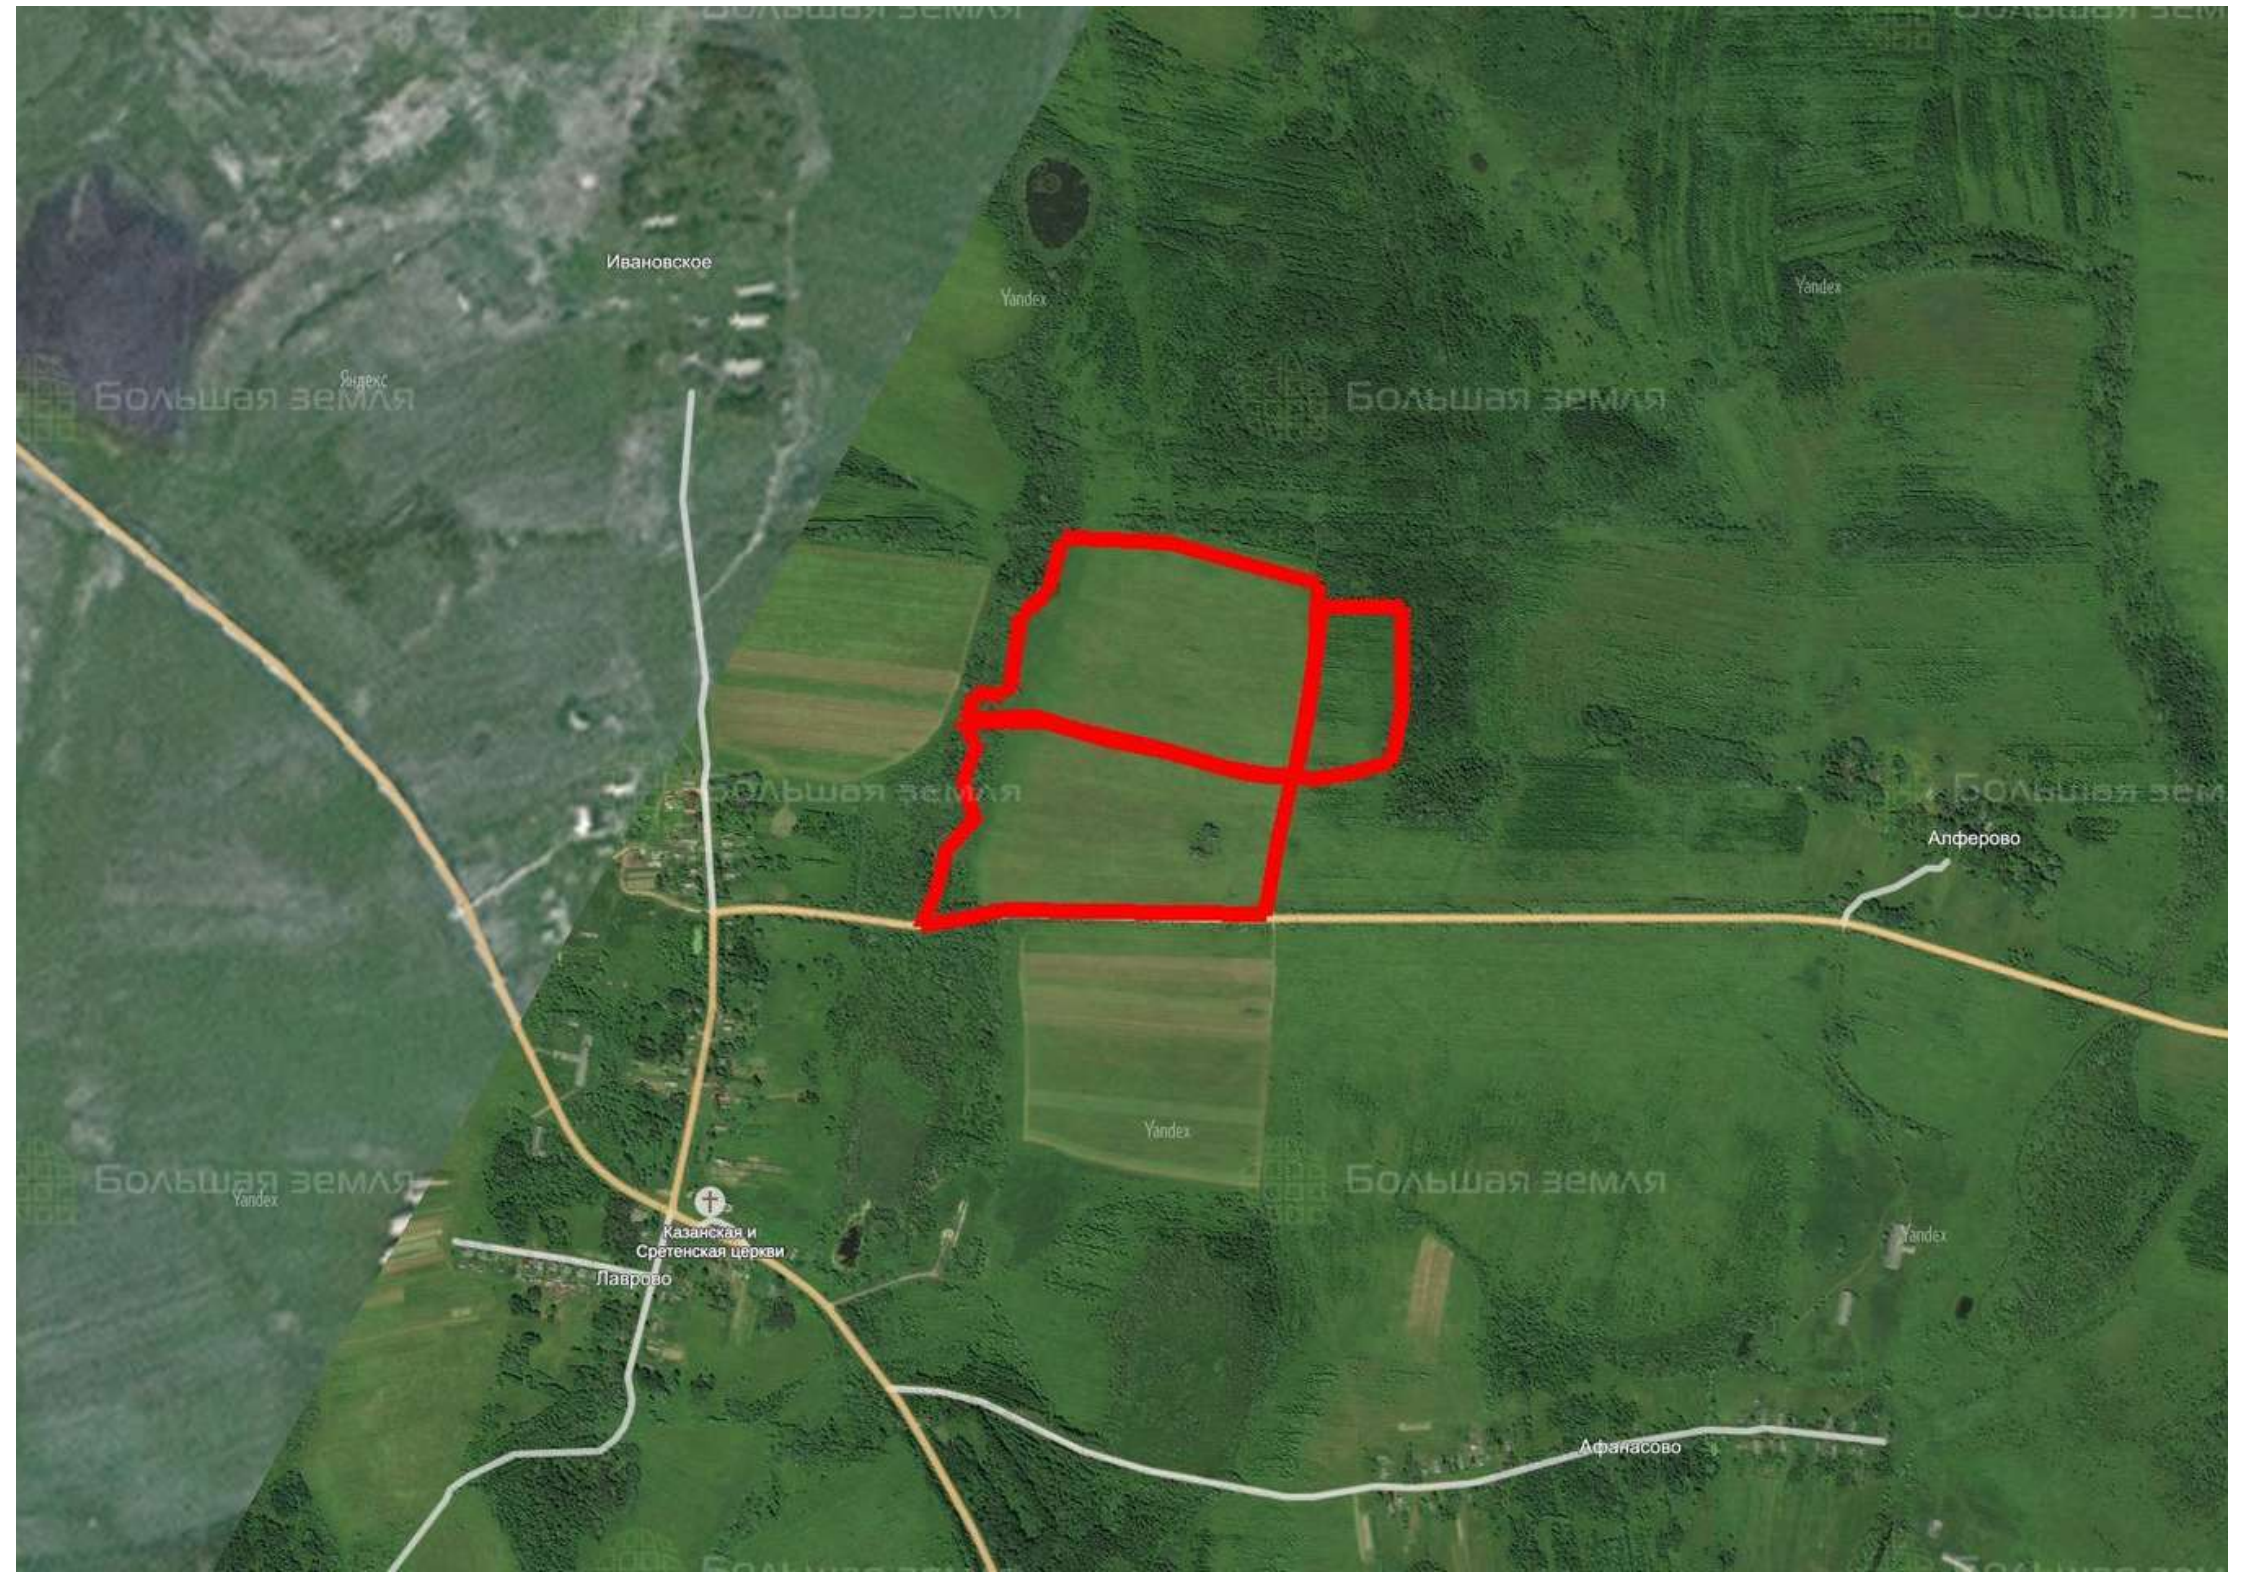

Делимся самым дорогим

ЗЕМЕЛЬНЫЕ УЧАСТКИ ОТ СОБСТВЕННИКА ДЛЯ ФЕРМЕРСТВА

📍 АРТИКУЛ	Лаврово 34.70-42717
🛒 ВИД СДЕЛКИ	Продажа
📖 ОБЛАСТЬ	Тверская область
📍 РАЙОН	Сонковский
🚧 ШОССЕ	Бежецкое
🚗 ОТ МКАД	307 км.
🏠 НАСЕЛЕННЫЙ ПУНКТ	с. Лаврово
🌐 ОБЩАЯ ПЛОЩАДЬ	34,70 га

34,70 ГА

общая площадь

500 РУБ

цена за сотку

1 735 000 РУБ

цена за участок

Актив Лаврово 34.70 предлагается к продаже в Сонковском районе Тверской области. Земли сельскохозяйственного назначения. Участок прямоугольной формы, представляет собой большой луговой массив пышного разнотравья. С севера – небольшой лесной массив, по западным и восточным границам – лиственные перелески. Актив находится рядом с дорогой около деревни Лаврово, в нескольких километрах к северу – пруд. В радиусе 10 км от актива несколько торфяных озер. Восточнее, у села Мокеиха (8 км), находятся затопленные площади бывшего предприятия по торфоразработкам. Сонковский район издавна славился продукцией маслоделия и сыроварения. Наличие хороших пастбищ способствует развитию молочного животноводства. Ближайшие крупные населенные пункты – Красный Холм (21 км), Сонково (19 км). Через них проходит железная дорога «Москва—Санкт-Петербург», автомобильные дороги (главная — Р84 Тверь—Бежецк—Красный Холм—Весьегонск—Устюжна).