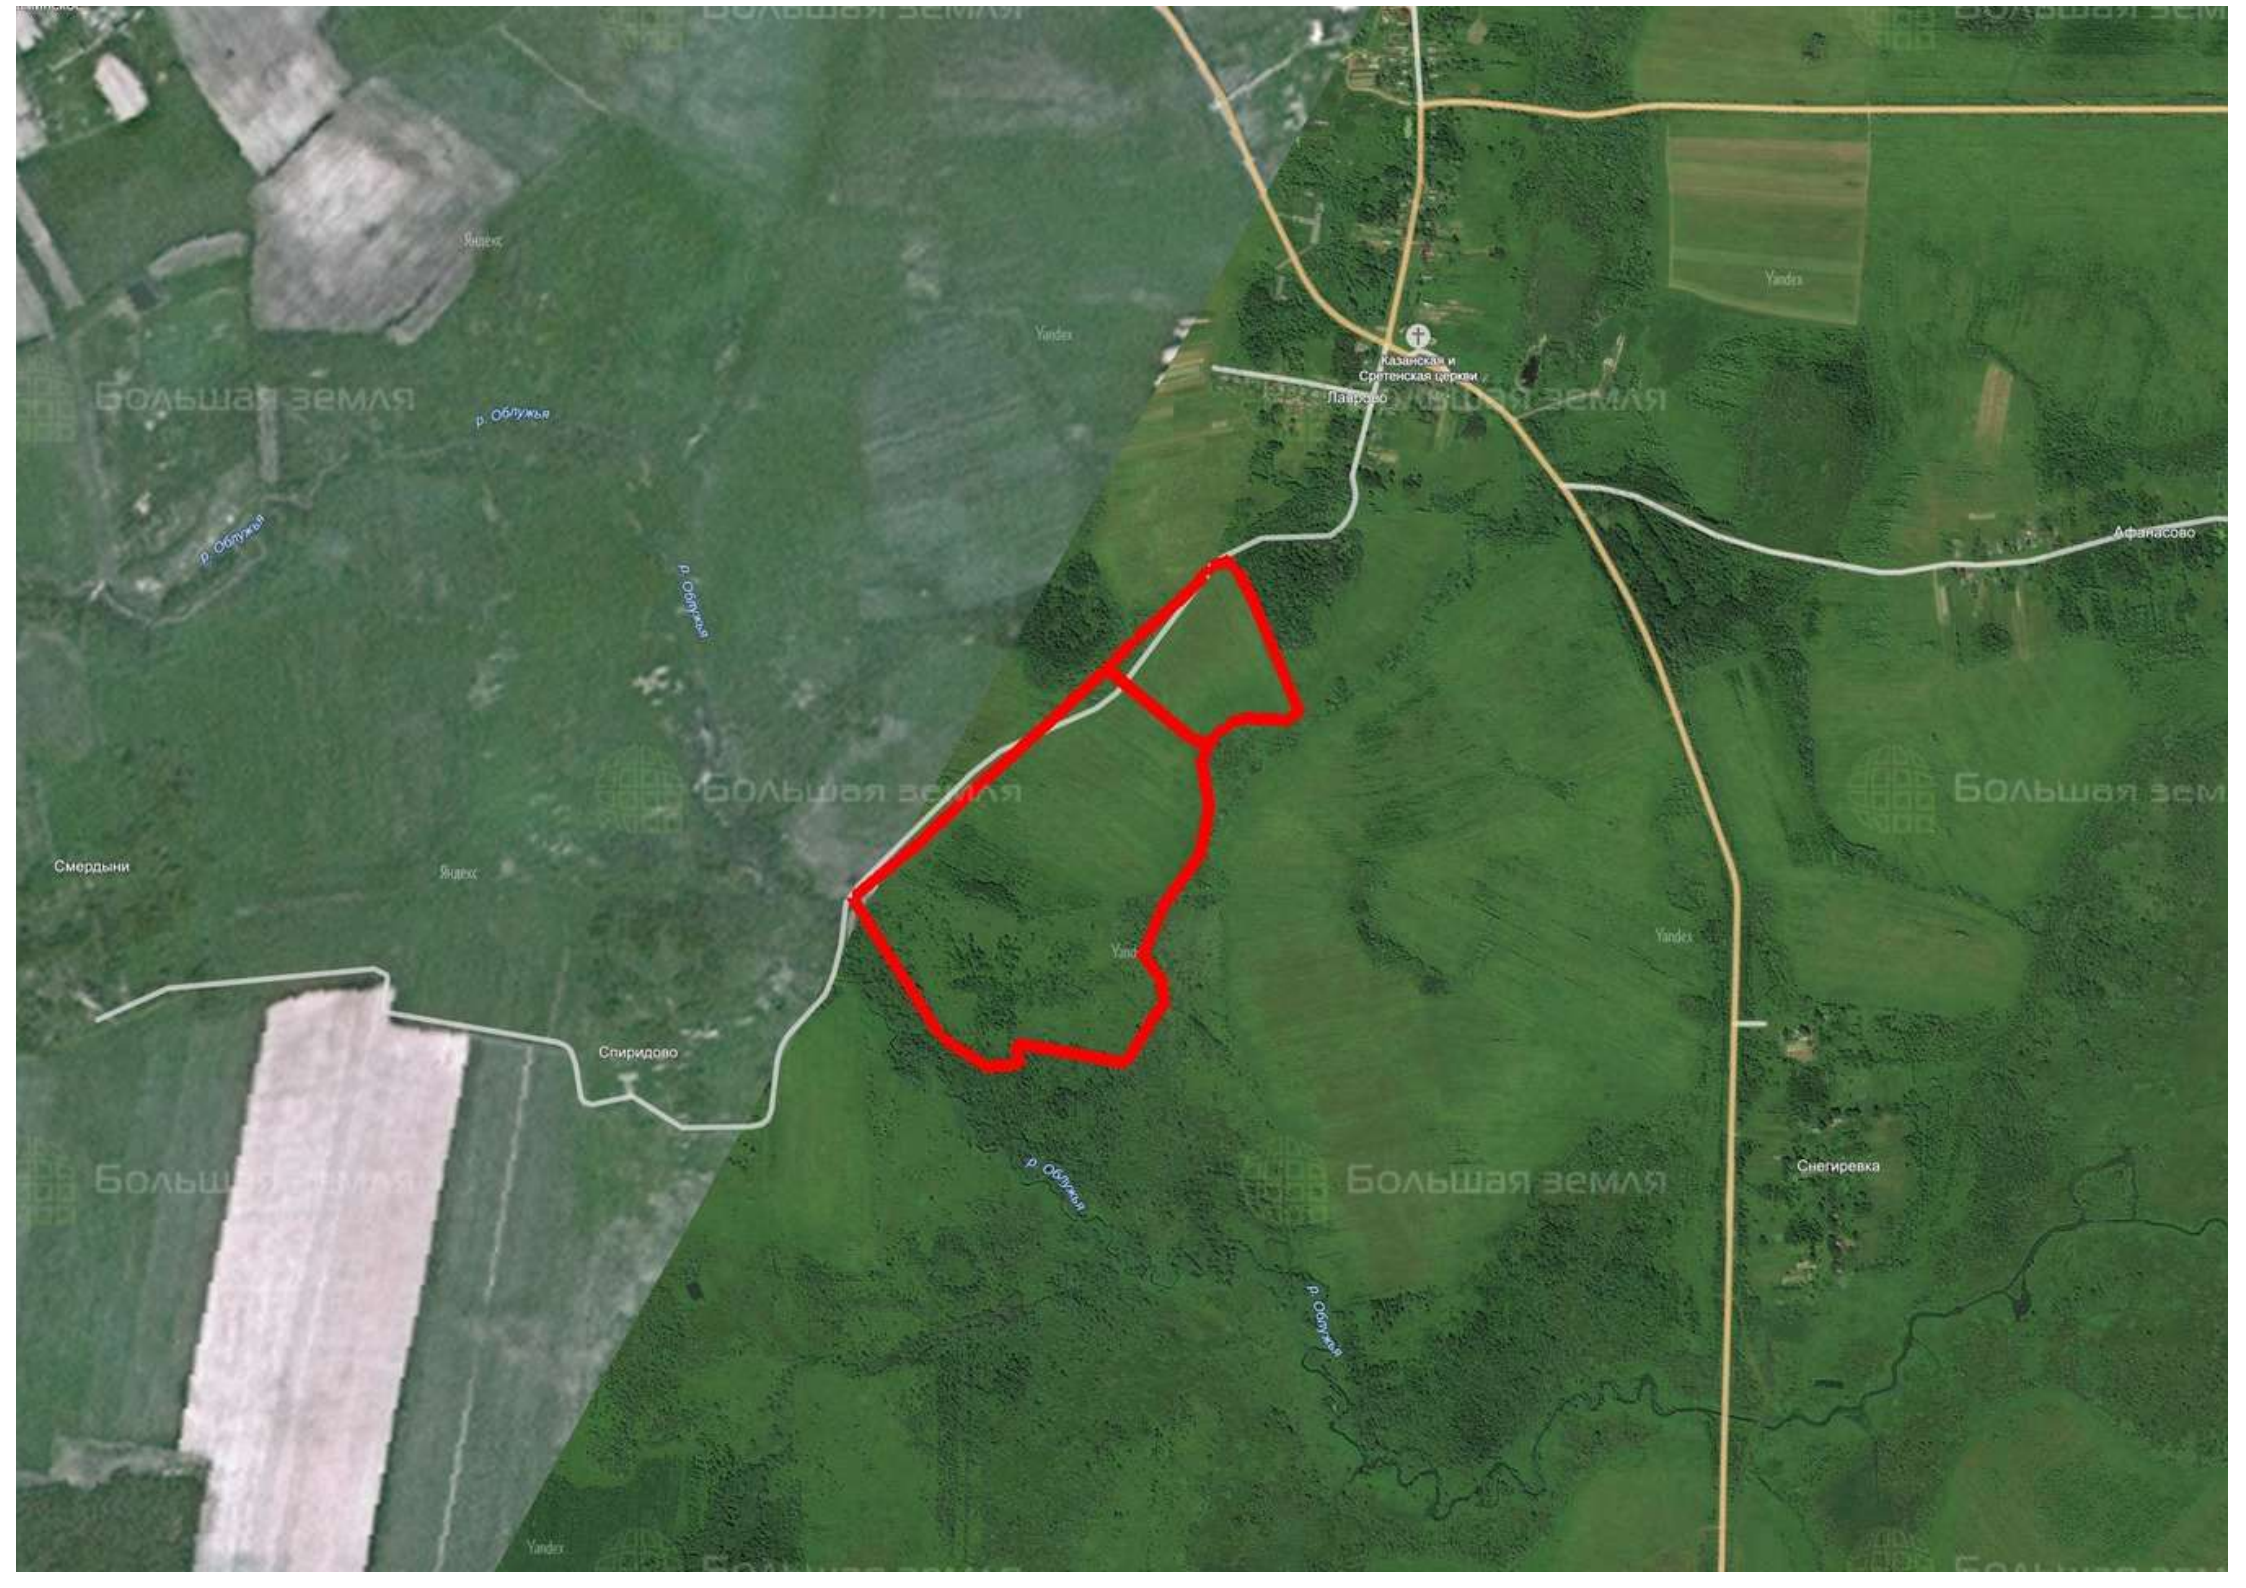

# ЗЕМЕЛЬНЫЕ УЧАСТКИ ОТ СОБСТВЕННИКА ДЛЯ ФЕРМЕРСТВА

📍 АРТИКУЛ	Лаврово 45.10-42749
🛒 ВИД СДЕЛКИ	Продажа
🗺 ОБЛАСТЬ	Тверская область
📍 РАЙОН	Сонковский
🚦 ШОССЕ	Бежецкое
🚗 ОТ МКАД	307 км.
🏠 НАСЕЛЕННЫЙ ПУНКТ	с. Лаврово
🌐 ОБЩАЯ ПЛОЩАДЬ	45,10 га

**45,10 ГА**

общая площадь

**500 РУБ**

цена за сотку

**2 255 000 РУБ**

цена за участок

Замечательный участок площадью 45.10 га предлагается к продаже в Сонковском районе Тверской области у деревни Лаврово. Луговой массив занимает почти всю территорию актива. На южной границе – перелески. Березы образовали лиственный островок на территории участка, создавая красивую естественную зону отдыха. Среди травы прячется живописная извилистая речка Облужья – приток большой и полноводной Сити, впадающей в Рыбинское водохранилище (100 км). В окрестностях – обширные поля, луга колхозных земель. Земля актива с дерново-подзолистыми почвами пригодна для сельскохозяйственного использования. Умеренный климат подходит для выращивания зерновых, кормовых культур, овощей, картофеля. Наличие хороших пастбищ – для развития молочного животноводства. Район издавна славился продукцией маслоделия и сыроварения. Ближайшие крупные населенные пункты – Красный Холм (21 км), Сонково (19 км). Через них проходит железная дорога «Москва—Санкт-Петербург», сеть автомобильных дорог.