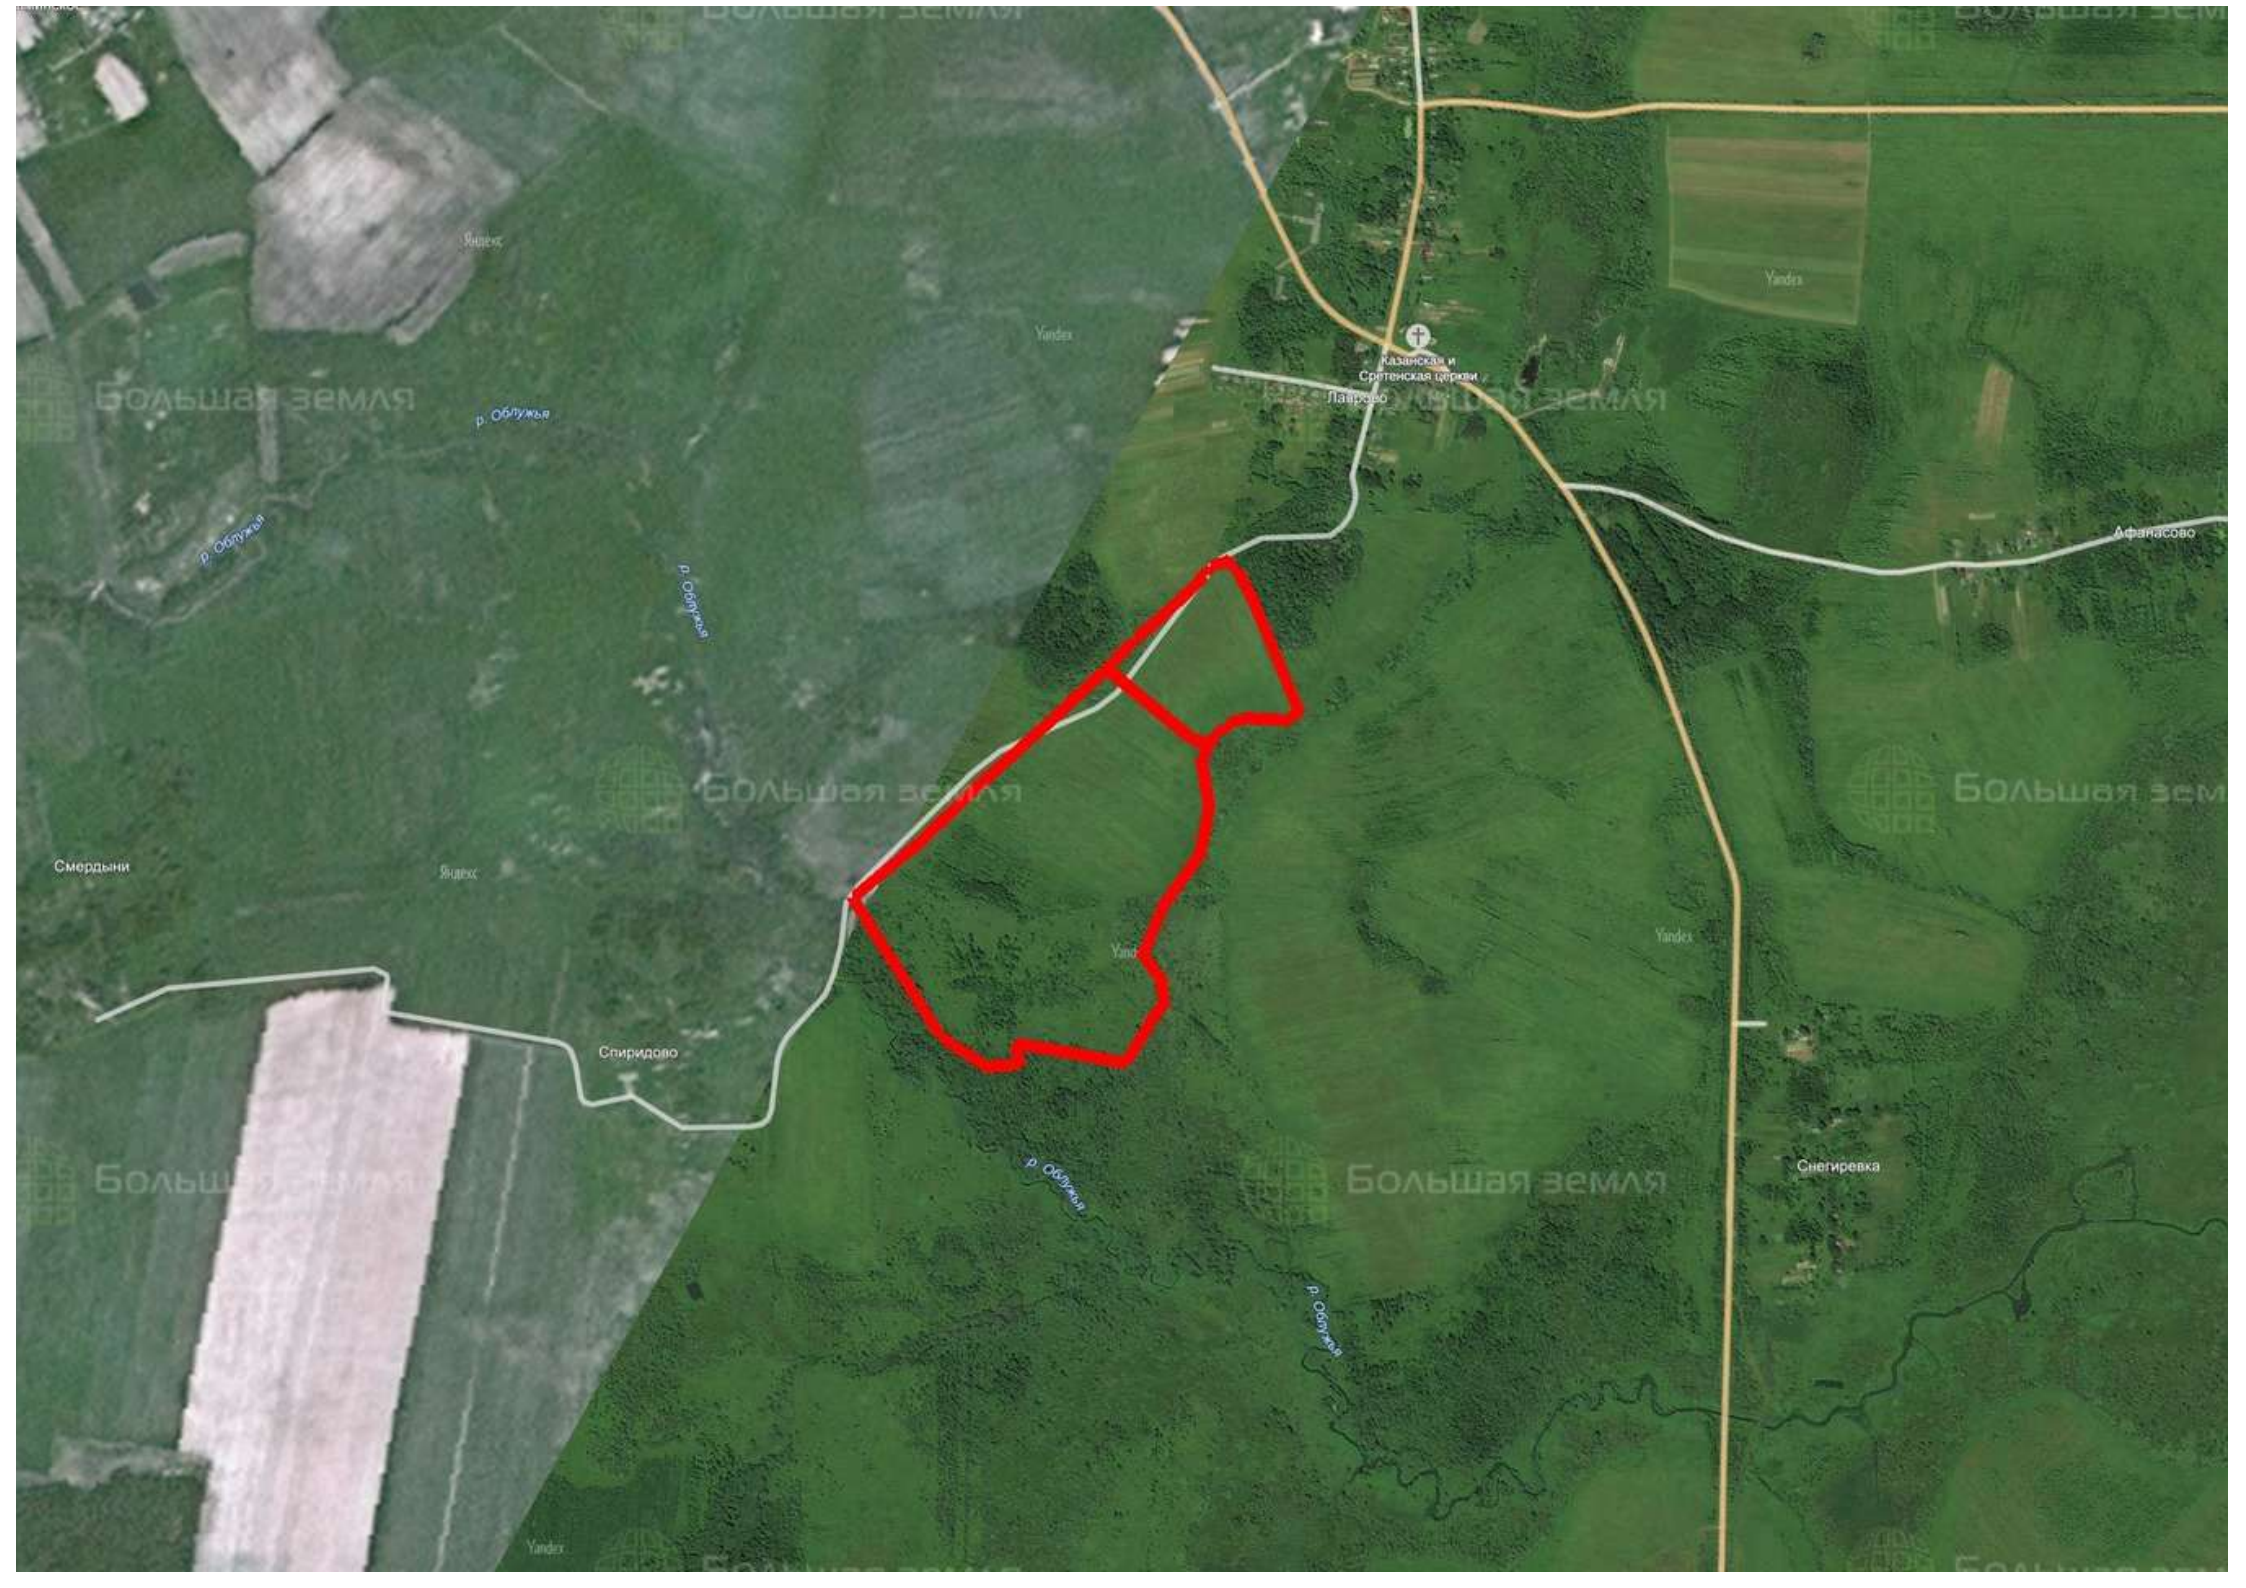

Делимся самым дорогим

ЗЕМЕЛЬНЫЕ УЧАСТКИ ОТ СОБСТВЕННИКА ДЛЯ ФЕРМЕРСТВА

📍 АРТИКУЛ	Лаврово 45.10-42749
🛒 ВИД СДЕЛКИ	Продажа
📖 ОБЛАСТЬ	Тверская область
📍 РАЙОН	Сонковский
🚧 ШОССЕ	Бежецкое
🚗 ОТ МКАД	307 км.
🏠 НАСЕЛЕННЫЙ ПУНКТ	с. Лаврово
🌐 ОБЩАЯ ПЛОЩАДЬ	45,10 га

45,10 ГА

общая площадь

500 РУБ

цена за сотку

2 255 000 РУБ

цена за участок

Замечательный участок площадью 45.10 га предлагается к продаже в Сонковском районе Тверской области у деревни Лаврово. Луговой массив занимает почти всю территорию актива. На южной границе – перелески. Березы образовали лиственный островок на территории участка, создавая красивую естественную зону отдыха. Среди травы прячется живописная извилистая речка Облужья – приток большой и полноводной Сити, впадающей в Рыбинское водохранилище (100 км). В окрестностях – обширные поля, луга колхозных земель. Земля актива с дерново-подзолистыми почвами пригодна для сельскохозяйственного использования. Умеренный климат подходит для выращивания зерновых, кормовых культур, овощей, картофеля. Наличие хороших пастбищ – для развития молочного животноводства. Район издавна славился продукцией маслоделия и сыроварения. Ближайшие крупные населенные пункты – Красный Холм (21 км), Сонково (19 км). Через них проходит железная дорога «Москва—Санкт-Петербург», сеть автомобильных дорог.

Ядехс

Ядехс

Yandex

Большая земля

р. Облужье

р. Облужье

р. Облужье

Казанская и
Спиритенская церкви
Лаптево

Большая земля

Большая земля

р. Облужье

Снегиревка

р. Облужье

Yandex

Yandex

Большая земля