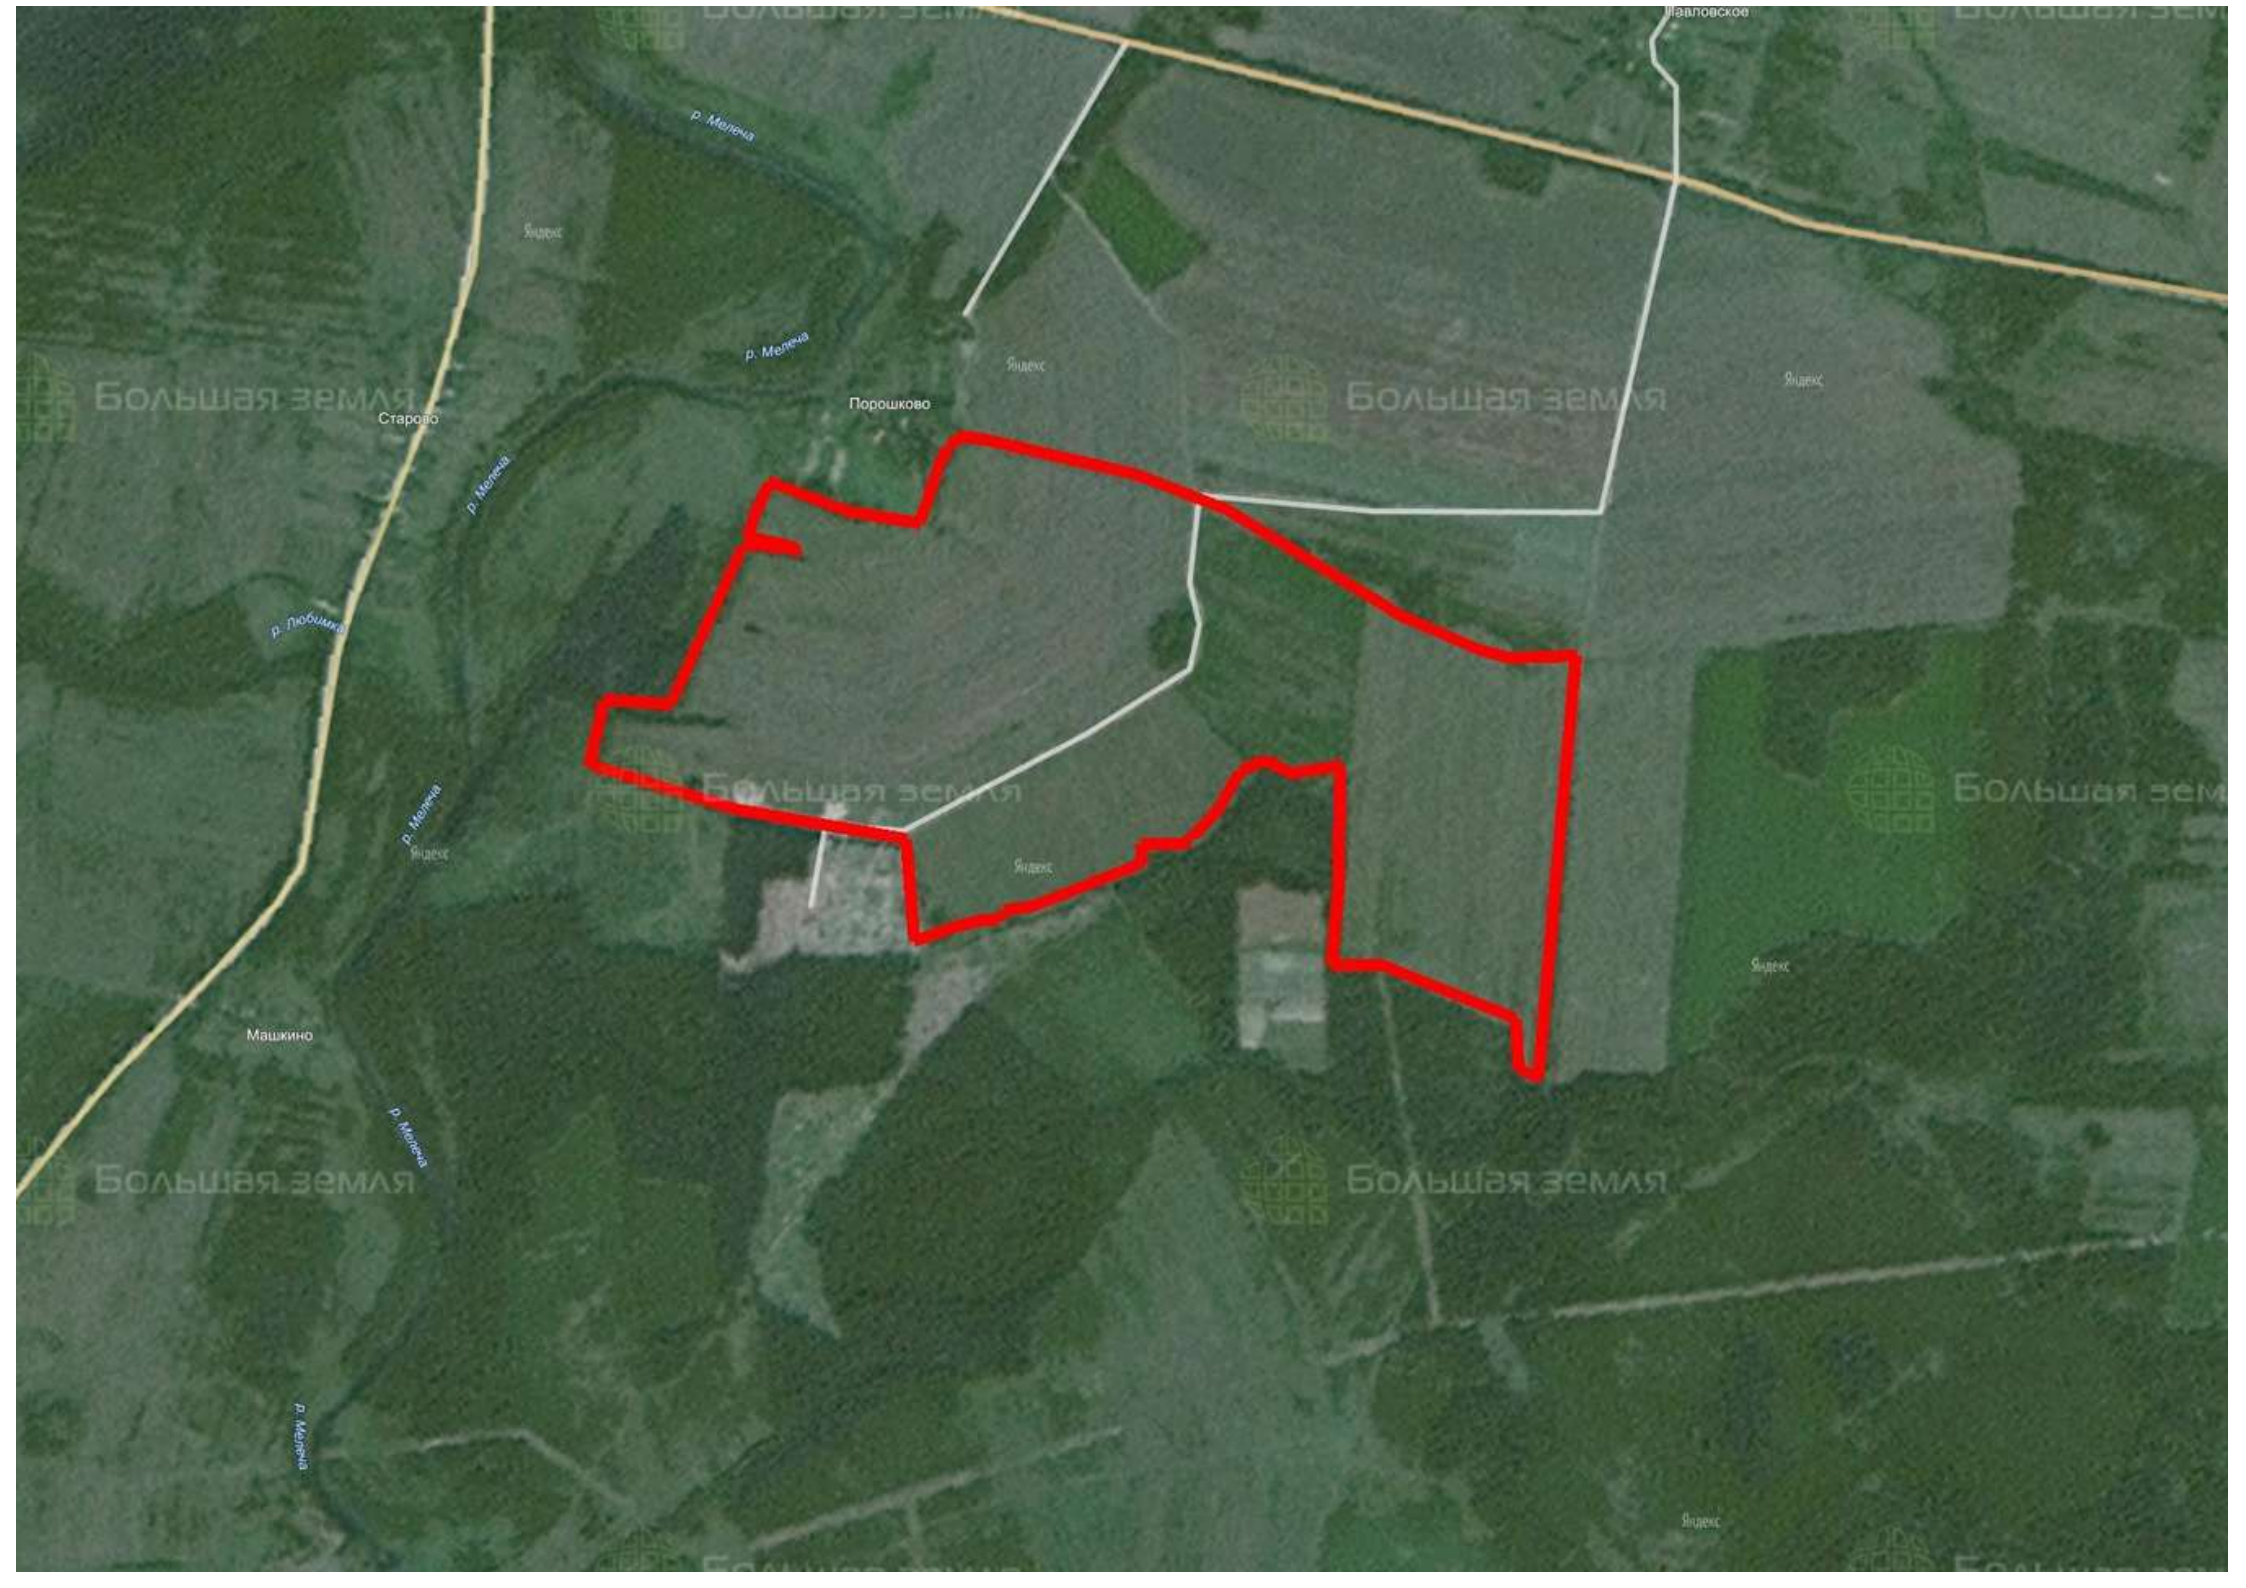

Делимся самым дорогим

**ЗЕМЕЛЬНЫЕ УЧАСТКИ ОТ СОБСТВЕННИКА ДЛЯ ФЕРМЕРСТВА**

📍 АРТИКУЛ	Порошково 132.22-43788
🛒 ВИД СДЕЛКИ	Продажа
📖 ОБЛАСТЬ	Тверская область
📍 РАЙОН	Молоковский
🚦 ШОССЕ	Бежецкое
🚗 ОТ МКАД	0 км.
🏠 НАСЕЛЕННЫЙ ПУНКТ	Порошково
🌐 ОБЩАЯ ПЛОЩАДЬ	132,22 га

**132,22 ГА**

общая площадь

**400 РУБ**

цена за сотку

**5 288 800 РУБ**

цена за участок

Данный земельный участок находится в Тверской области, Молоковский район, вблизи деревни Порохово. Экологический чистый район, ровный рельеф, не заросший. Имеется удобный подъезд к участку, 500 м от асфальтированной дороги. Массив хорошо подходит для ведения сельского хозяйства. Площадь: 132,22 га Месторасположение: г. Молоково - 5 км Молоковский автовокзал - 6 км Аэродром Молоково - 7 км г. Бежецк - 60 км Категория: земли сельскохозяйственного назначения ВРИ: для сельскохозяйственного производства Если вас заинтересовал данный участок, позвоните в нашу компанию.

р. Мелеча

Яндекс

р. Мелеча

Яндекс

Порошково

Большая земля

Яндекс

Большая земля