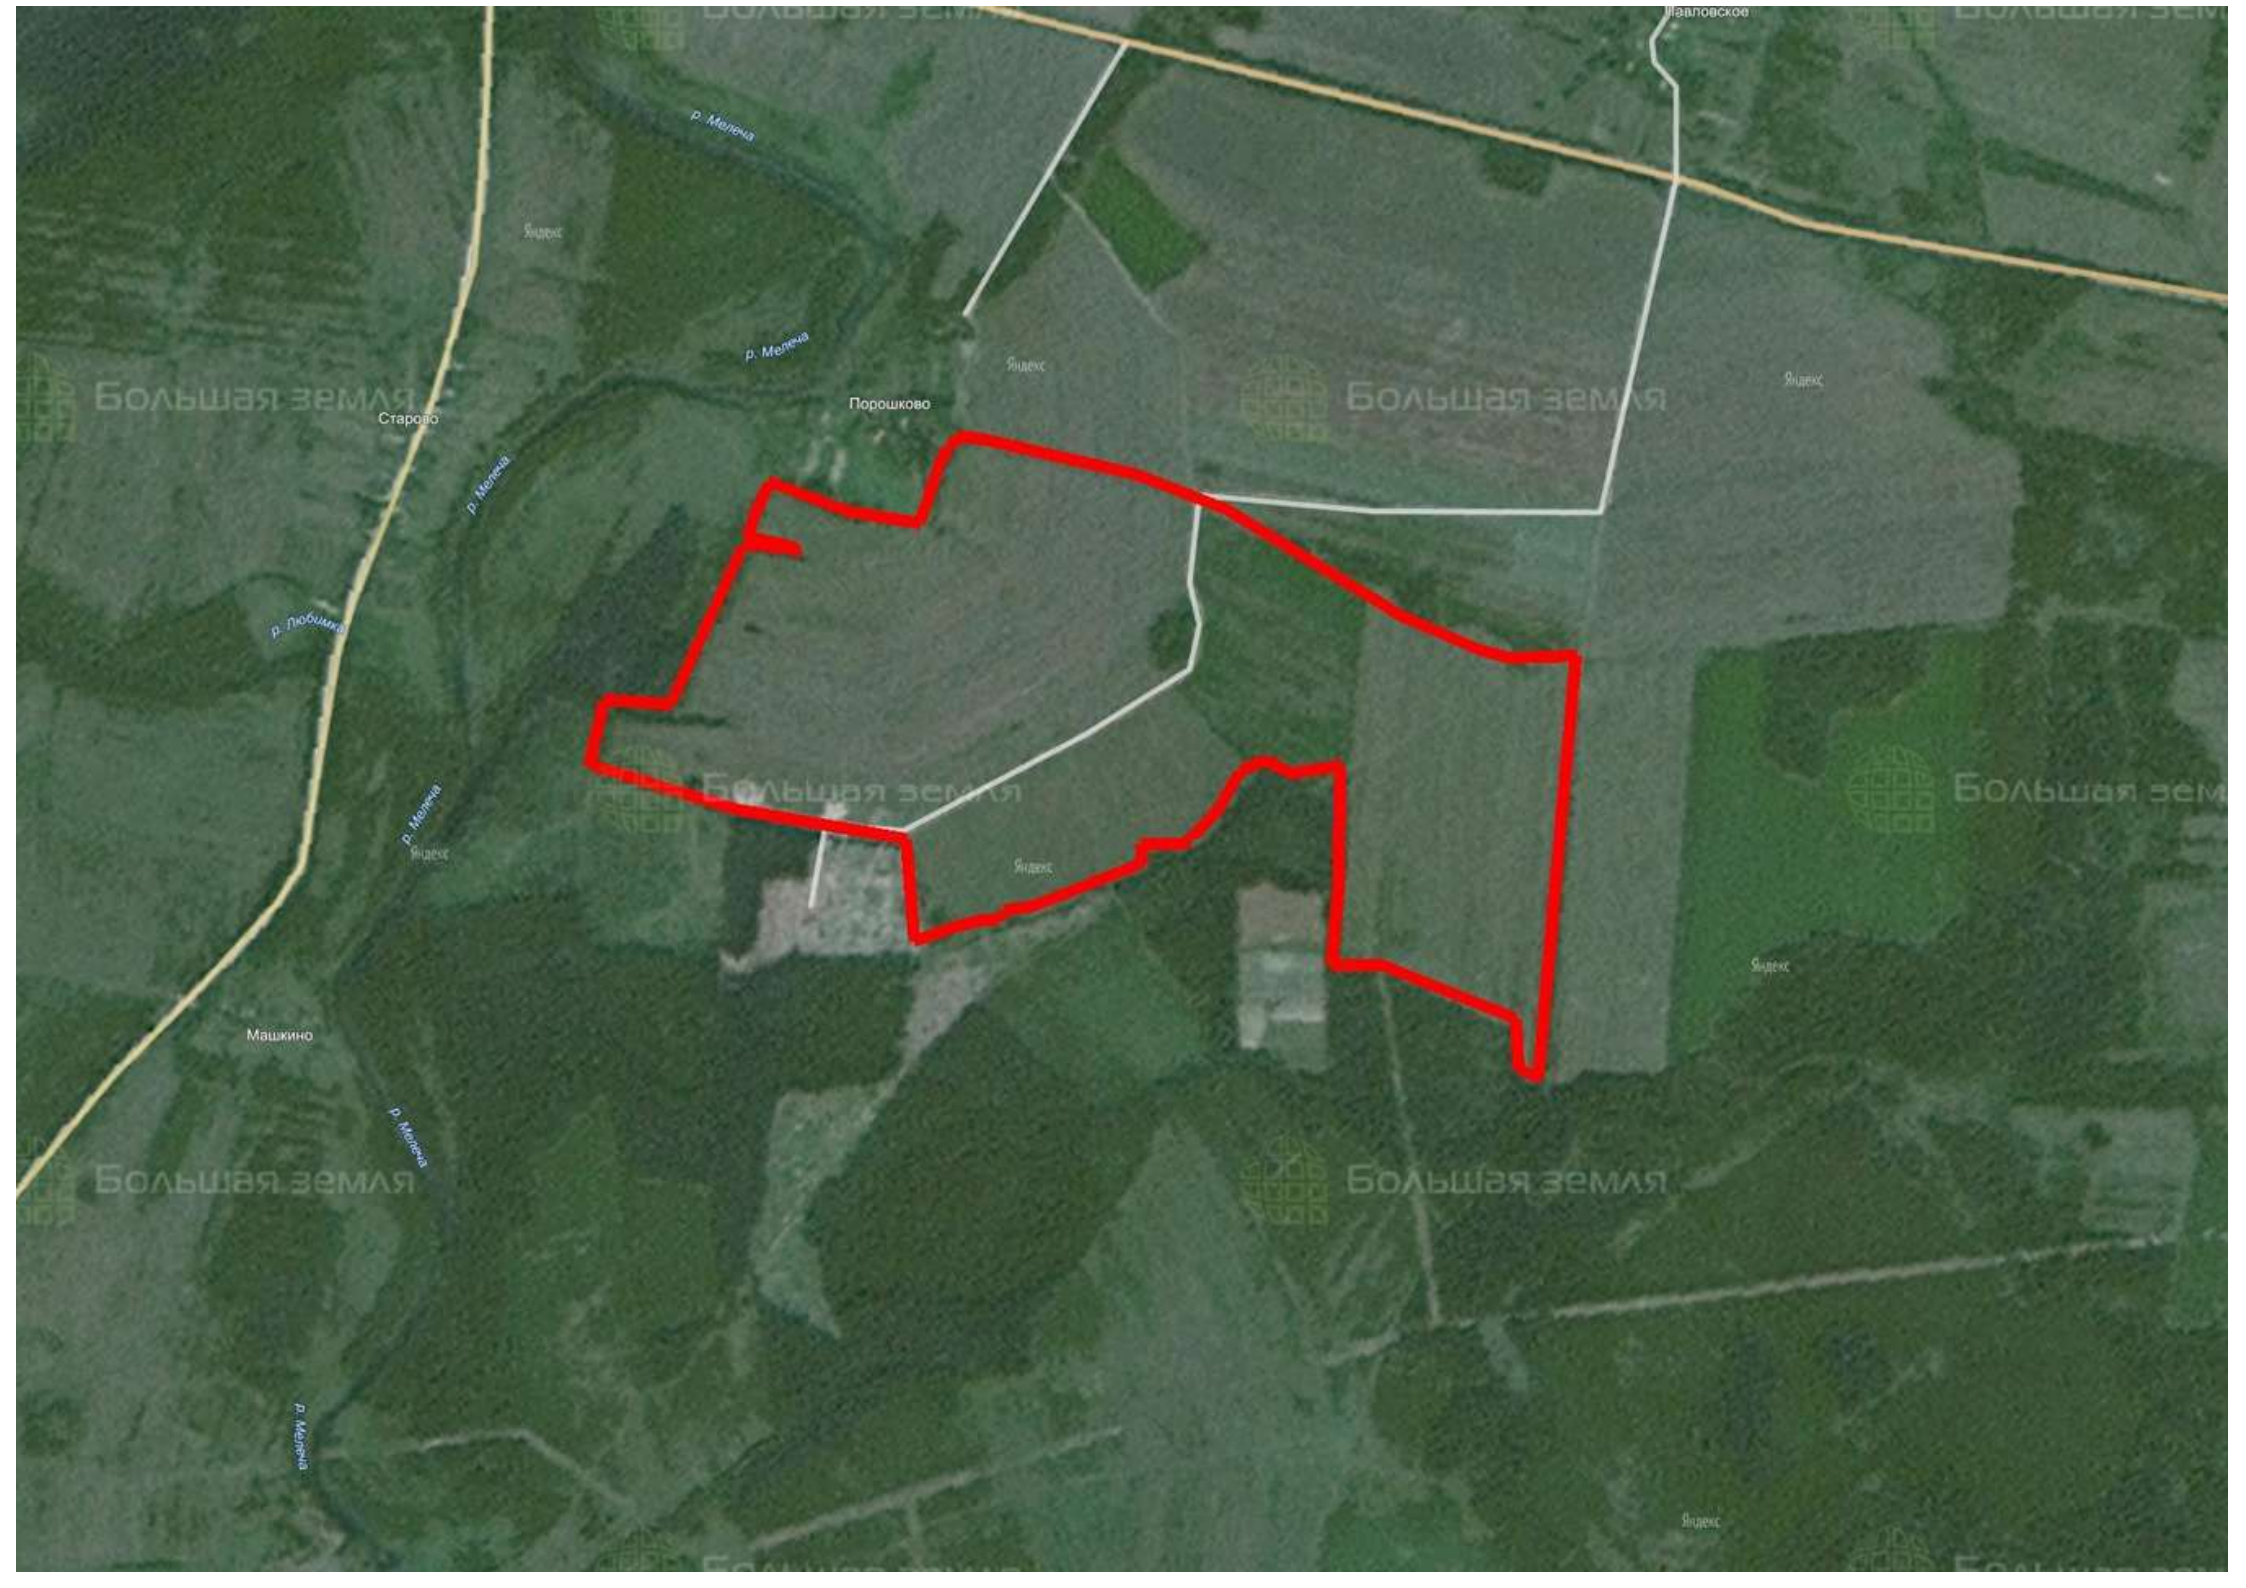

# ЗЕМЕЛЬНЫЕ УЧАСТКИ ОТ СОБСТВЕННИКА ДЛЯ ФЕРМЕРСТВА

📍 АРТИКУЛ	Порошково 132.22-43788
🛒 ВИД СДЕЛКИ	Продажа
📖 ОБЛАСТЬ	Тверская область
📍 РАЙОН	Молоковский
🚦 ШОССЕ	Бежецкое
🚗 ОТ МКАД	0 км.
🏠 НАСЕЛЕННЫЙ ПУНКТ	Порошково
🌐 ОБЩАЯ ПЛОЩАДЬ	132,22 га

**132,22 ГА**

общая площадь

**400 РУБ**

цена за сотку

**5 288 800 РУБ**

цена за участок

Данный земельный участок находится в Тверской области, Молоковский район, вблизи деревни Порохово. Экологический чистый район, ровный рельеф, не заросший. Имеется удобный подъезд к участку, 500 м от асфальтированной дороги. Массив хорошо подходит для ведения сельского хозяйства. Площадь: 132,22 га Месторасположение: г. Молоково - 5 км Молоковский автовокзал - 6 км Аэродром Молоково - 7 км г. Бежецк - 60 км Категория: земли сельскохозяйственного назначения ВРИ: для сельскохозяйственного производства Если вас заинтересовал данный участок, позвоните в нашу компанию.

р. Мелеча

Яндекс

Большая земля

Старово

р. Мелеча

Порошково

Яндекс

Большая земля