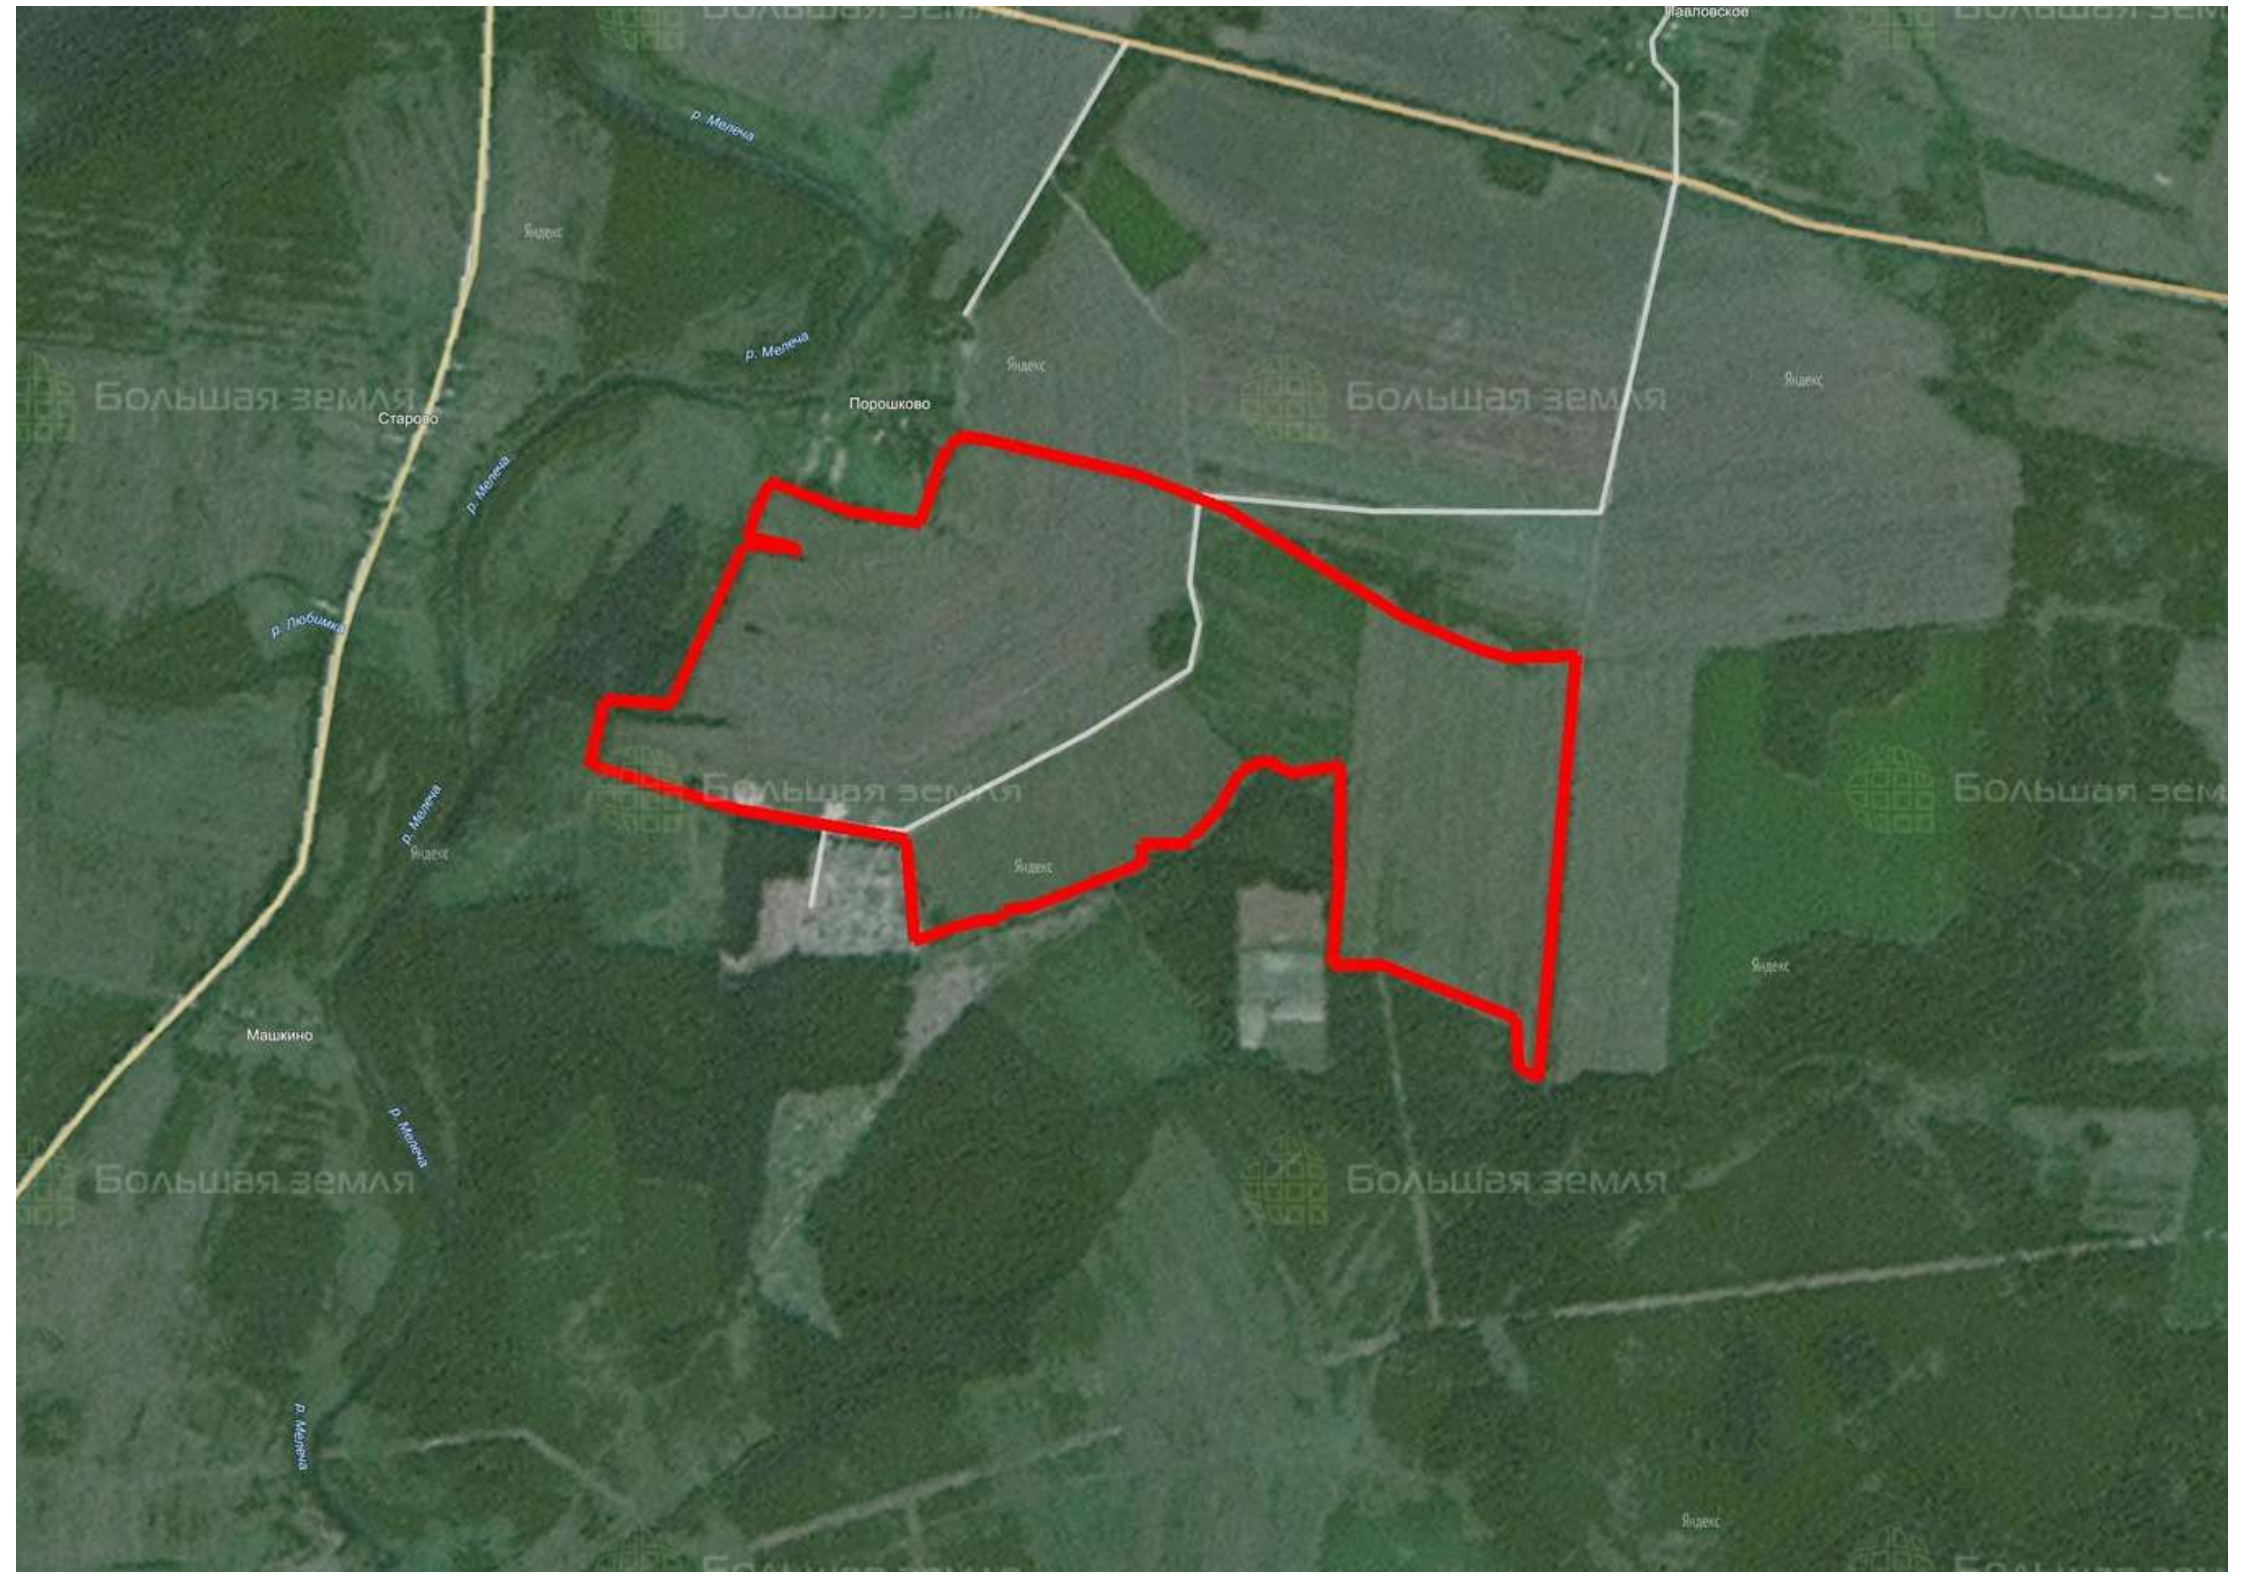

Делимся самым дорогим

ЗЕМЕЛЬНЫЕ УЧАСТКИ ОТ СОБСТВЕННИКА ДЛЯ ФЕРМЕРСТВА

📍 АРТИКУЛ	Порошково 132.22-43788
🛒 ВИД СДЕЛКИ	Продажа
📖 ОБЛАСТЬ	Тверская область
📍 РАЙОН	Молоковский
🚦 ШОССЕ	Бежецкое
🚗 ОТ МКАД	0 км.
🏠 НАСЕЛЕННЫЙ ПУНКТ	Порошково
🌐 ОБЩАЯ ПЛОЩАДЬ	132,22 га

132,22 ГА

общая площадь

400 РУБ

цена за сотку

5 288 800 РУБ

цена за участок

Данный земельный участок находится в Тверской области, Молоковский район, вблизи деревни Порохово. Экологический чистый район, ровный рельеф, не заросший. Имеется удобный подъезд к участку, 500 м от асфальтированной дороги. Массив хорошо подходит для ведения сельского хозяйства. Площадь: 132,22 га Месторасположение: г. Молоково - 5 км Молоковский автовокзал - 6 км Аэродром Молоково - 7 км г. Бежецк - 60 км Категория: земли сельскохозяйственного назначения ВРИ: для сельскохозяйственного производства Если вас заинтересовал данный участок, позвоните в нашу компанию.

р. Мелеча

Яндекс

Большая земля

Старово

р. Мелеча

Порошково

Яндекс

Большая земля