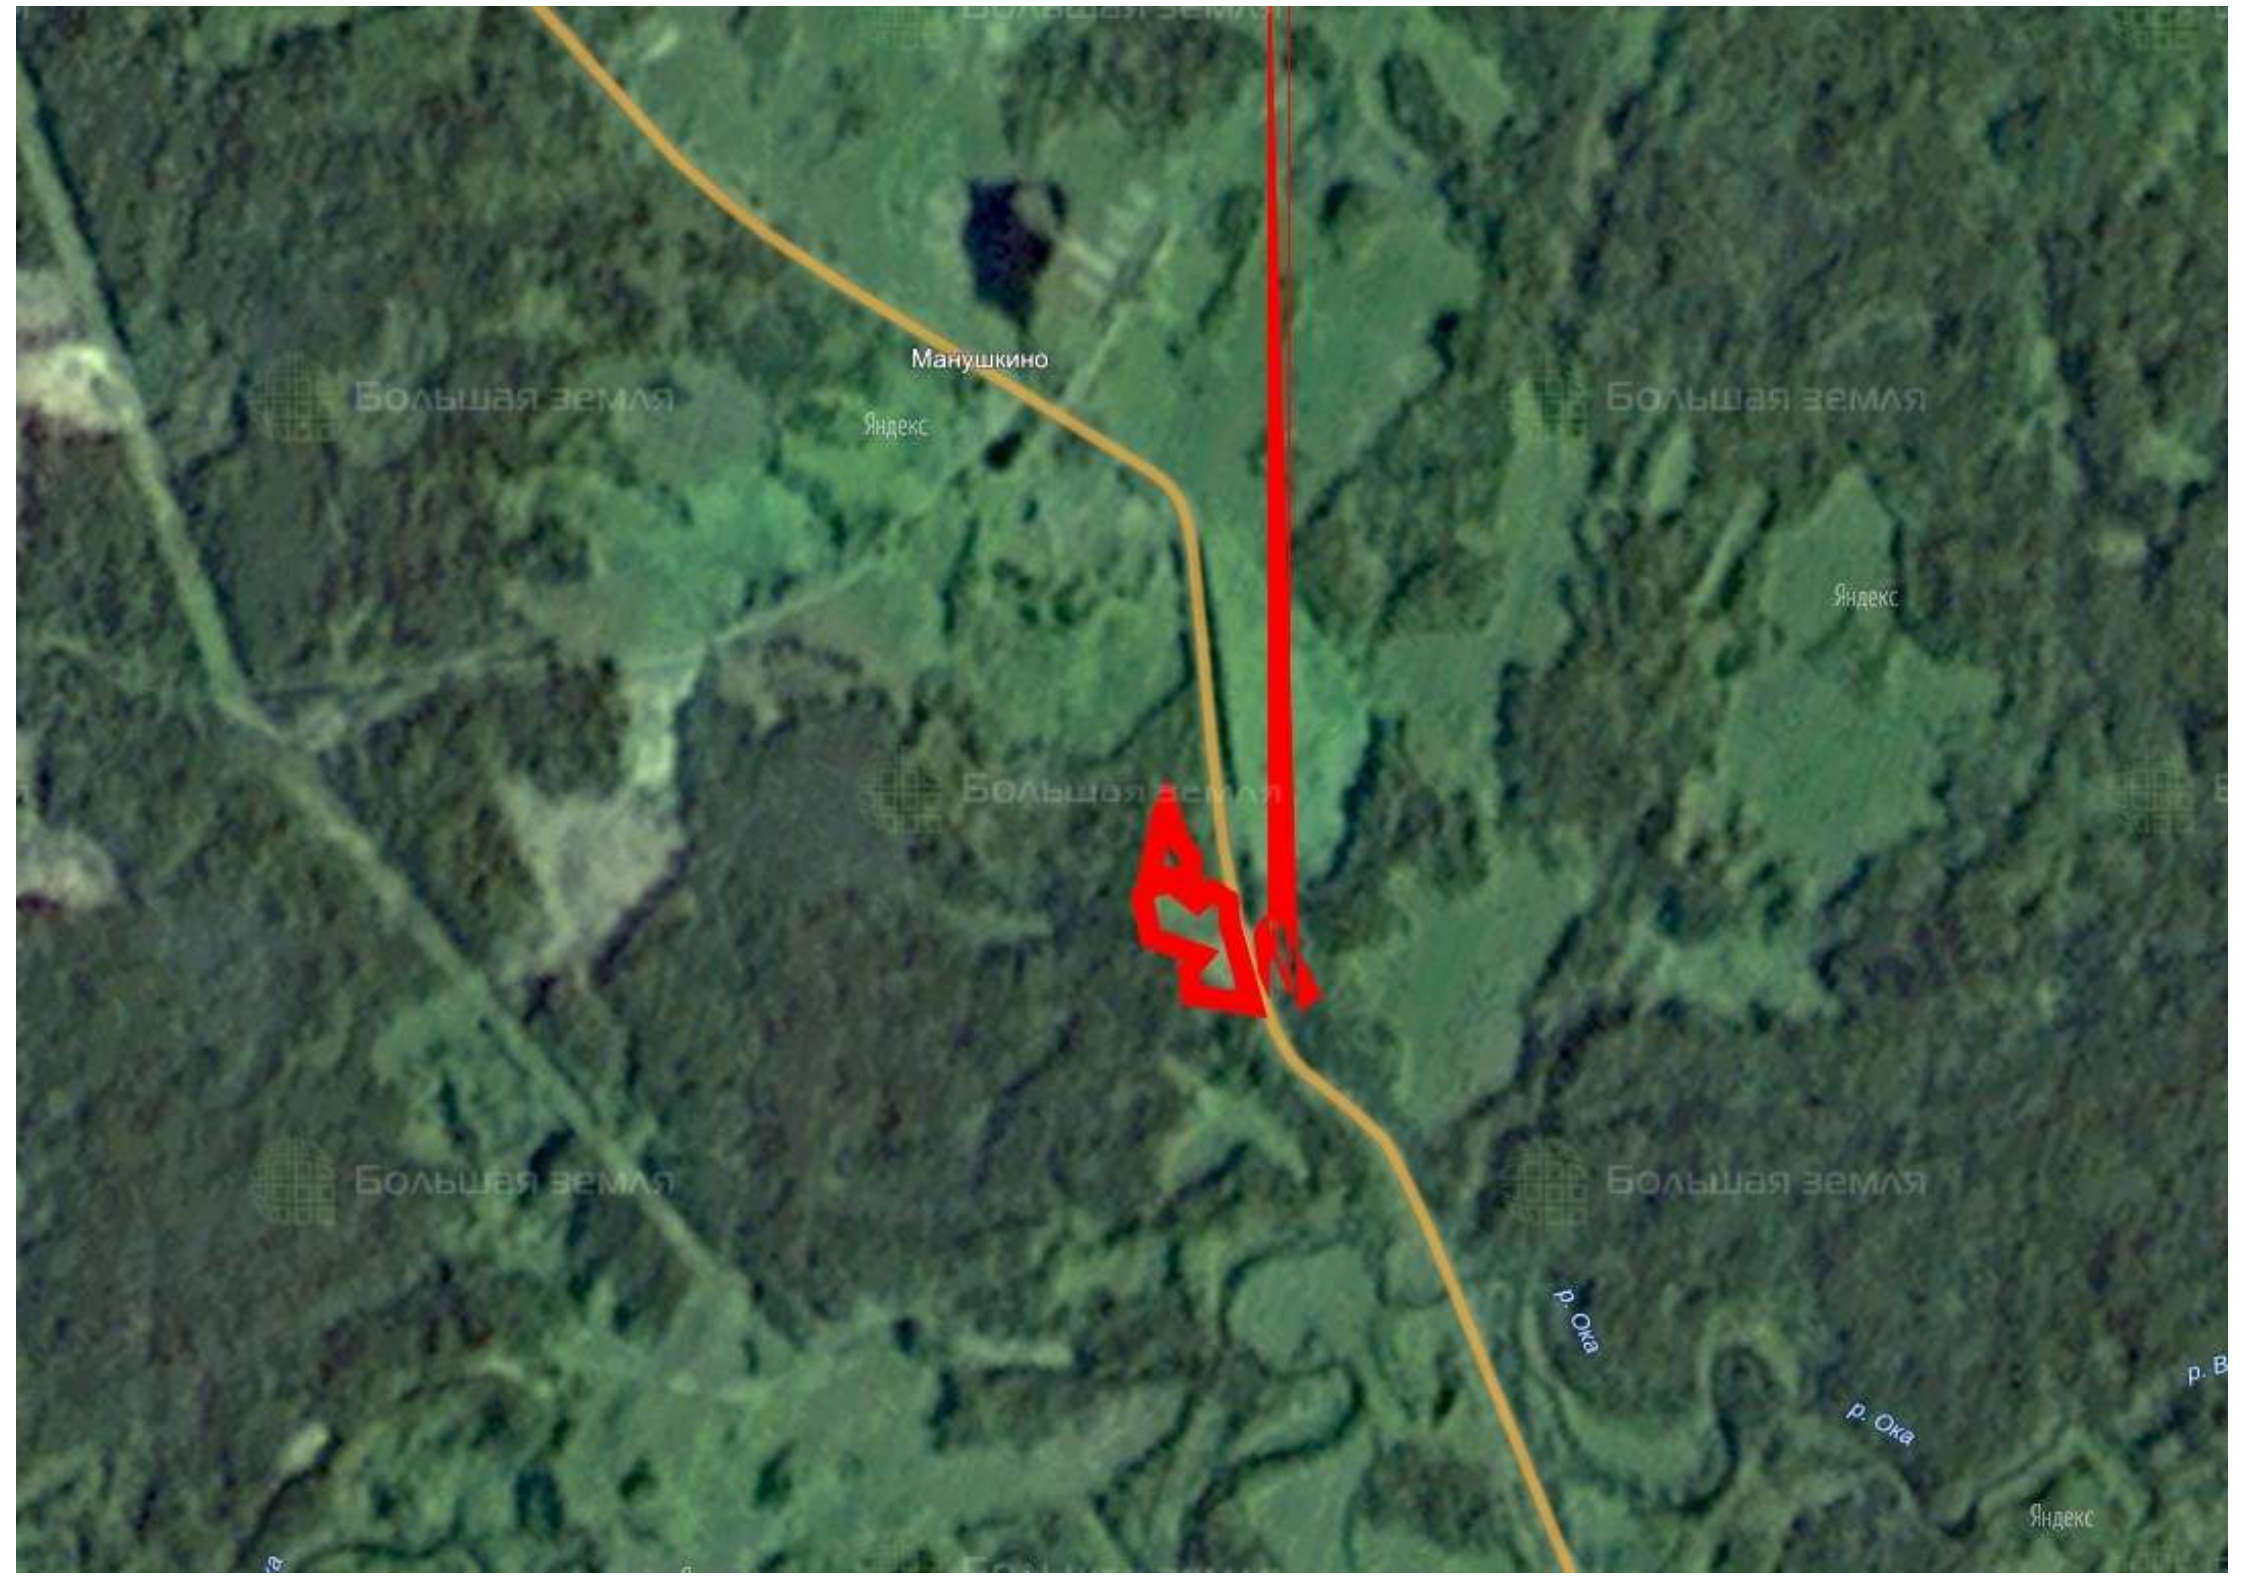

Делимся самым дорогим

ЗЕМЕЛЬНЫЕ УЧАСТКИ ОТ СОБСТВЕННИКА ДЛЯ ФЕРМЕРСТВА

📍 АРТИКУЛ	Шейно 1.78-44069
🛒 ВИД СДЕЛКИ	Продажа
🏠 ОБЛАСТЬ	Тверская область
📍 РАЙОН	Торопецкий
🚧 ШОССЕ	Новорижское
🚗 ОТ МКАД	419 км.
🏘 НАСЕЛЕННЫЙ ПУНКТ	Шейно д
🌐 ОБЩАЯ ПЛОЩАДЬ	1,78 га

1,78 ГА

общая площадь

800 РУБ

цена за сотку

142 400 РУБ

цена за участок

Залуженный участок земли площадью 1.78 га предлагается для садово-огородных работ. Расположен вблизи асфальтированной дороги в 2,7 км от деревни Шеино Пожинского сельского поселения Торопецкого района. Центр поселения – Пожня (7 км) находится на автодороге «Торопец — Плоскошь». В 22 км от Пожни - районный центр Торопец. Все ближайшие населенные пункты опутаны водными нитями многочисленных речек и ручьев, находятся в экологически чистой зеленой зоне области. Много воды, значит много сочной травы, площадей для покоса. Есть возможность заниматься разведением домашней птицы, вести приусадебное хозяйство. Работать на земле в свое удовольствие дорогого стоит. К вашим услугам девственные леса с грибными и ягодными местами, тишина и уединение от суеты и смога больших городов. До Твери – 350 км.

Фотографии объекта

Манушкино

Яндекс

Большая земля

Большая земля

Яндекс

Большая земля

Большая земля