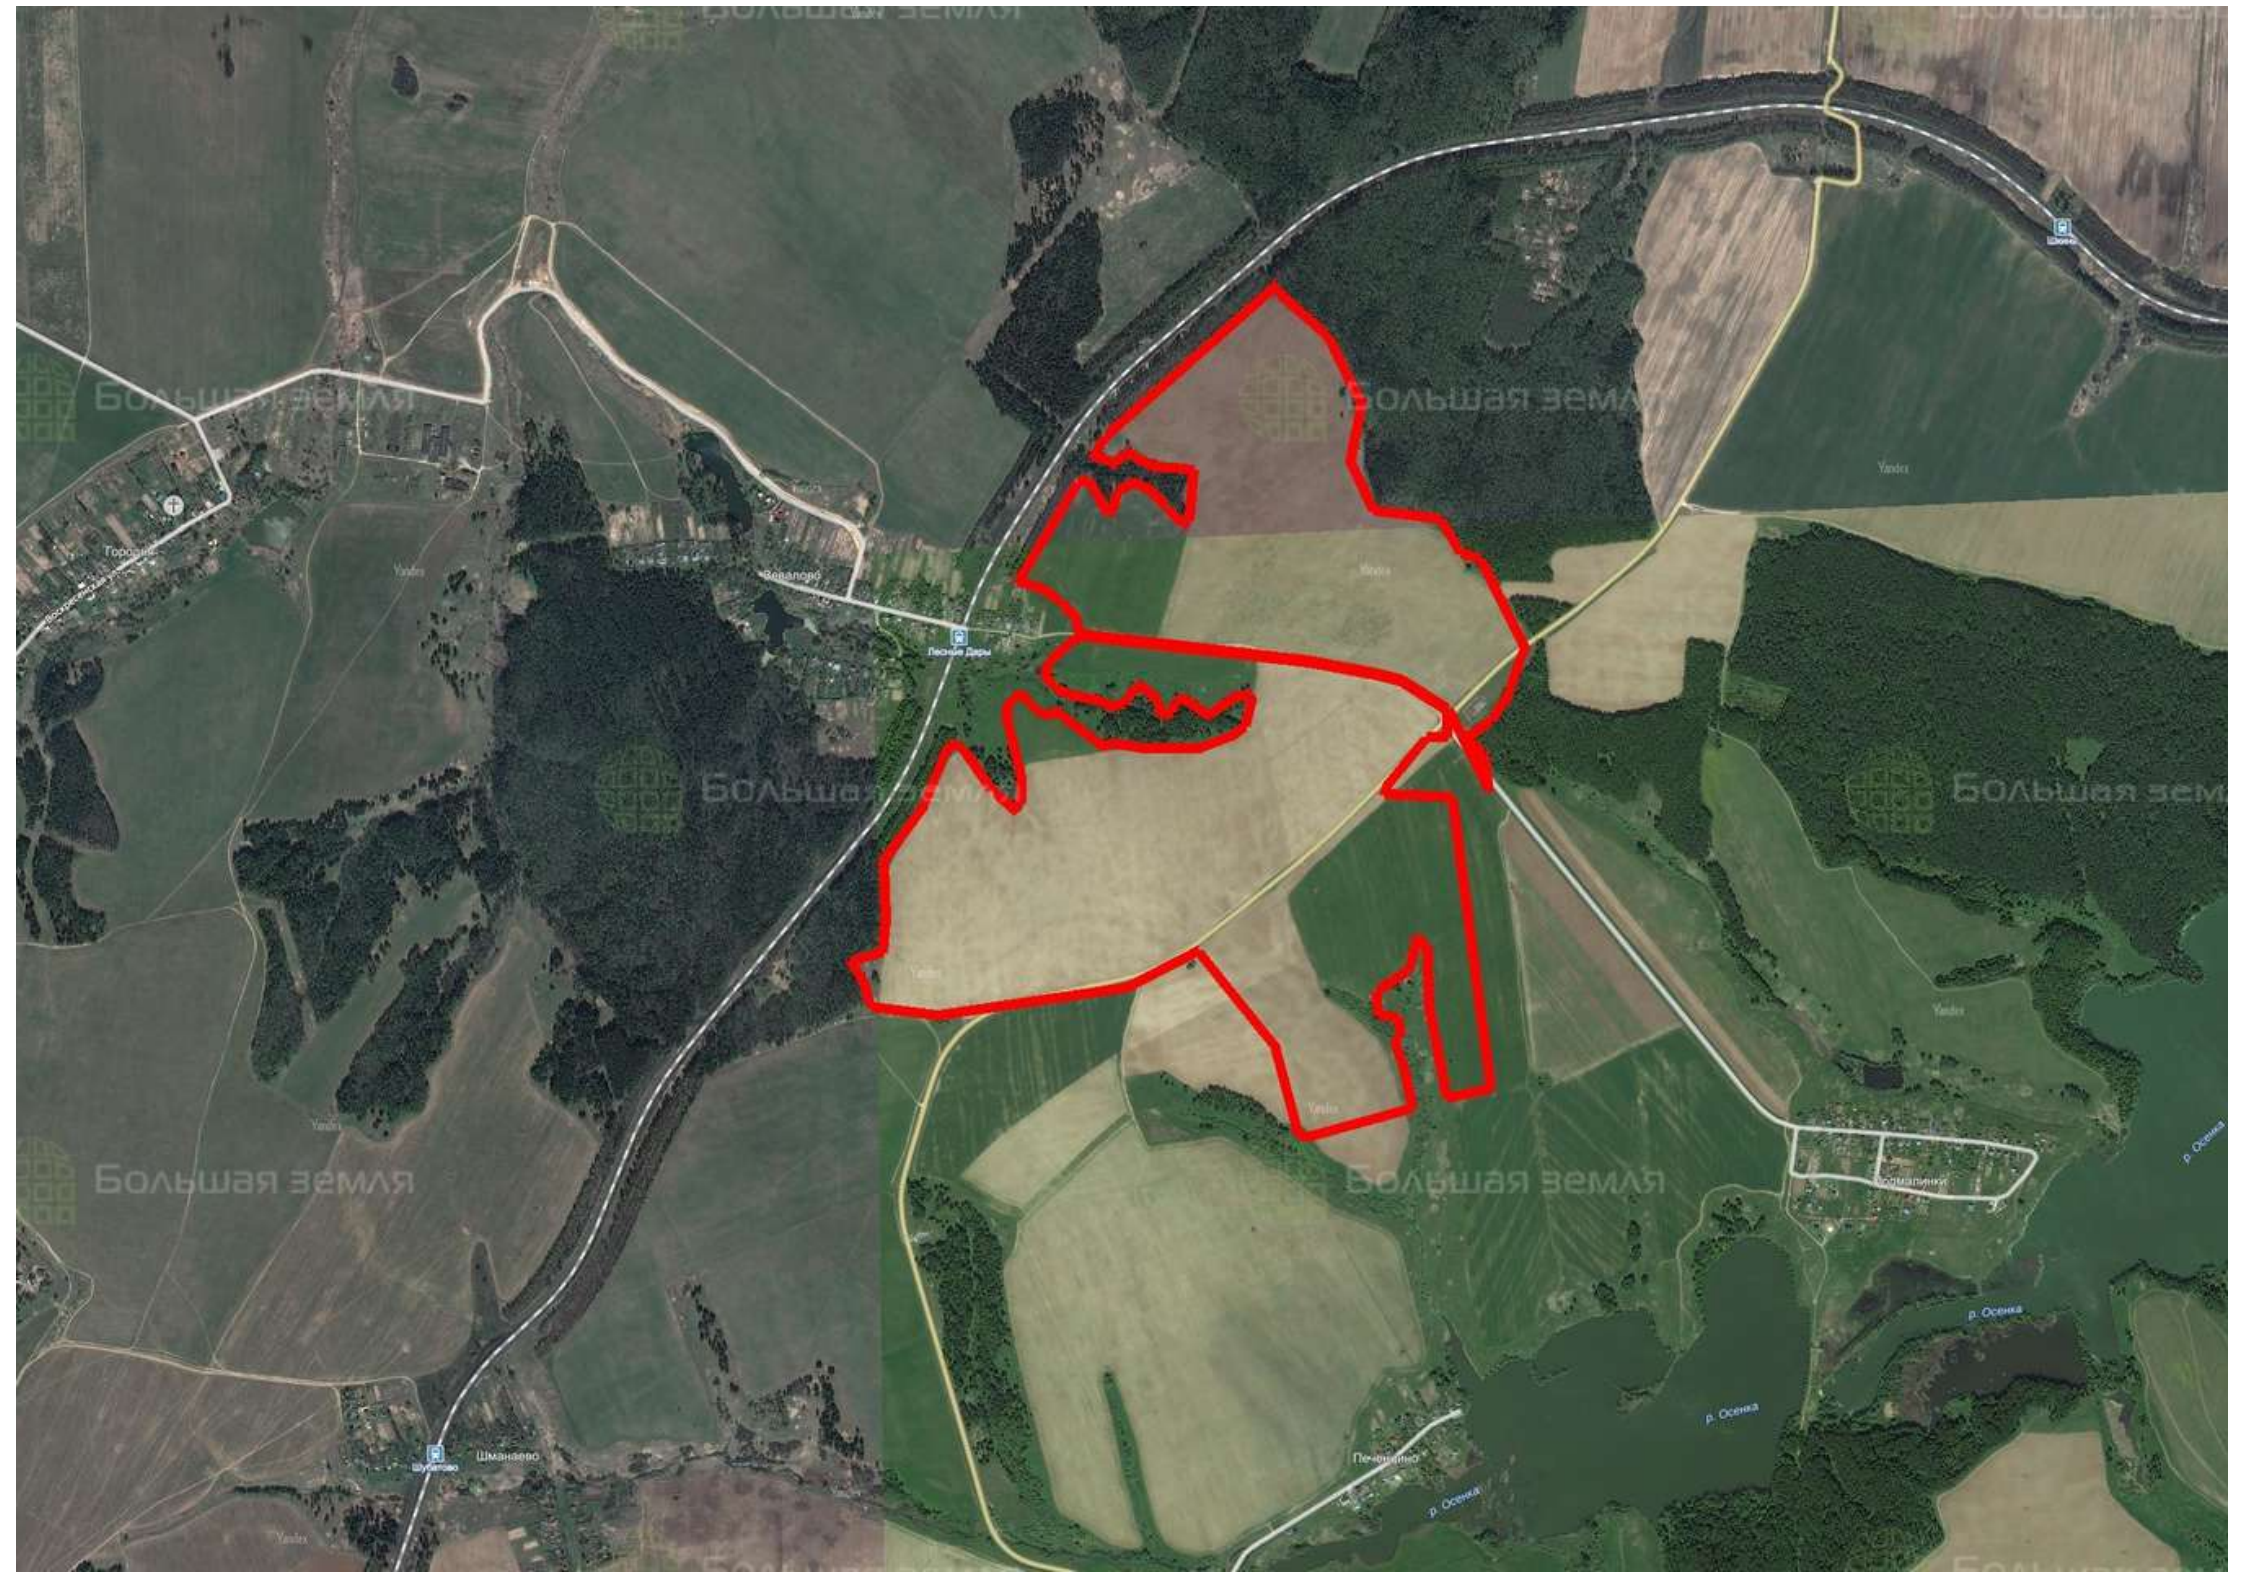

Делимся самым дорогим

ЗЕМЕЛЬНЫЕ УЧАСТКИ ОТ СОБСТВЕННИКА ДЛЯ ФЕРМЕРСТВА

| | |
|--------------------|--------------------------|
| 📍 АРТИКУЛ | Лесные Дали 208.86-78191 |
| 🛒 ВИД СДЕЛКИ | Продажа |
| 📖 ОБЛАСТЬ | Московская область |
| 📍 РАЙОН | Ступинский |
| 🚧 ШОССЕ | Каширское |
| 🚗 ОТ МКАД | 0 км. |
| 🏠 НАСЕЛЕННЫЙ ПУНКТ | д. Зевалово |
| 🌐 ОБЩАЯ ПЛОЩАДЬ | 208,86 га |

208,86 ГА

общая площадь

ПО ЗАПРОСУ

цена за сотку

ПО ЗАПРОСУ

цена за участок

ЗЕМЕЛЬНЫЙ ЭКСПЕРТ
Алексей Дворников

+7 (495) 545-43-23
+7 (963) 670-77-77