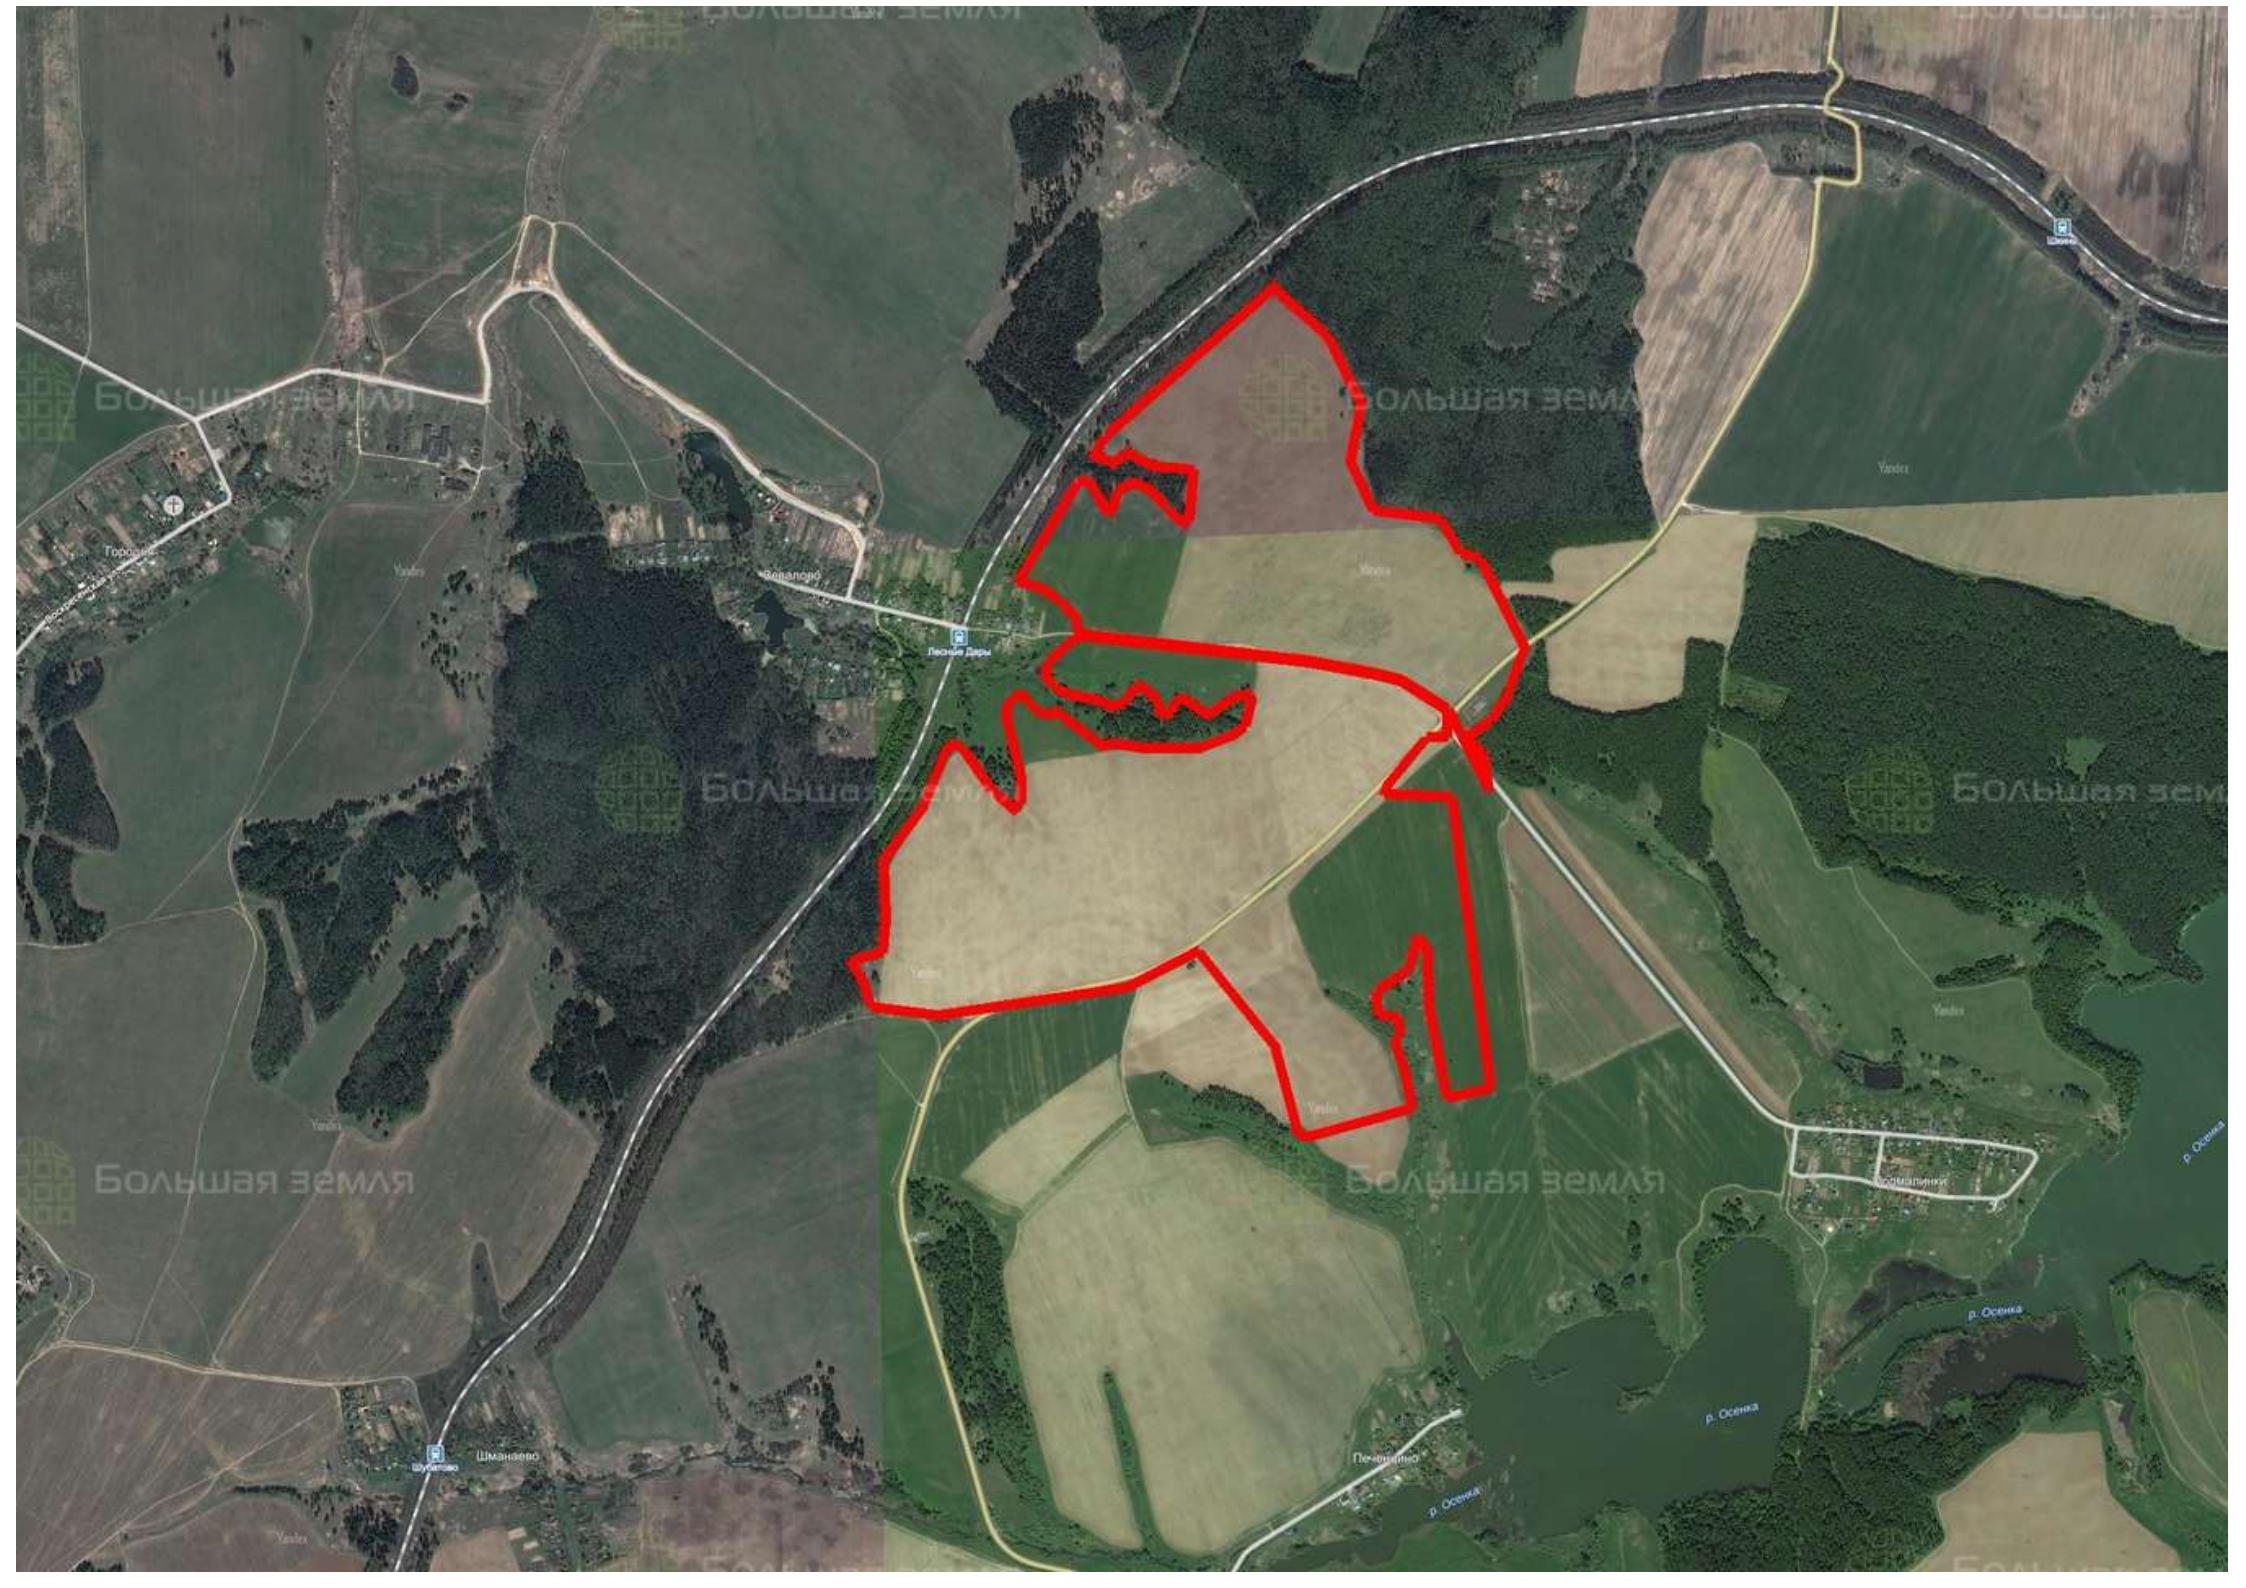

Делимся самым дорогим

**ЗЕМЕЛЬНЫЕ УЧАСТКИ ОТ СОБСТВЕННИКА ДЛЯ ФЕРМЕРСТВА**

📍 АРТИКУЛ	Лесные Дали 208.86-78191
🛒 ВИД СДЕЛКИ	Продажа
📖 ОБЛАСТЬ	Московская область
📍 РАЙОН	Ступинский
🚧 ШОССЕ	Каширское
🚗 ОТ МКАД	0 км.
🏠 НАСЕЛЕННЫЙ ПУНКТ	д. Зевалово
🌐 ОБЩАЯ ПЛОЩАДЬ	208,86 га

**208,86 ГА**

общая площадь

**ПО ЗАПРОСУ**

цена за сотку

**ПО ЗАПРОСУ**

цена за участок

**ЗЕМЕЛЬНЫЙ ЭКСПЕРТ**  
**Алексей Дворников**

+7 (495) 545-43-23  
+7 (963) 670-77-77