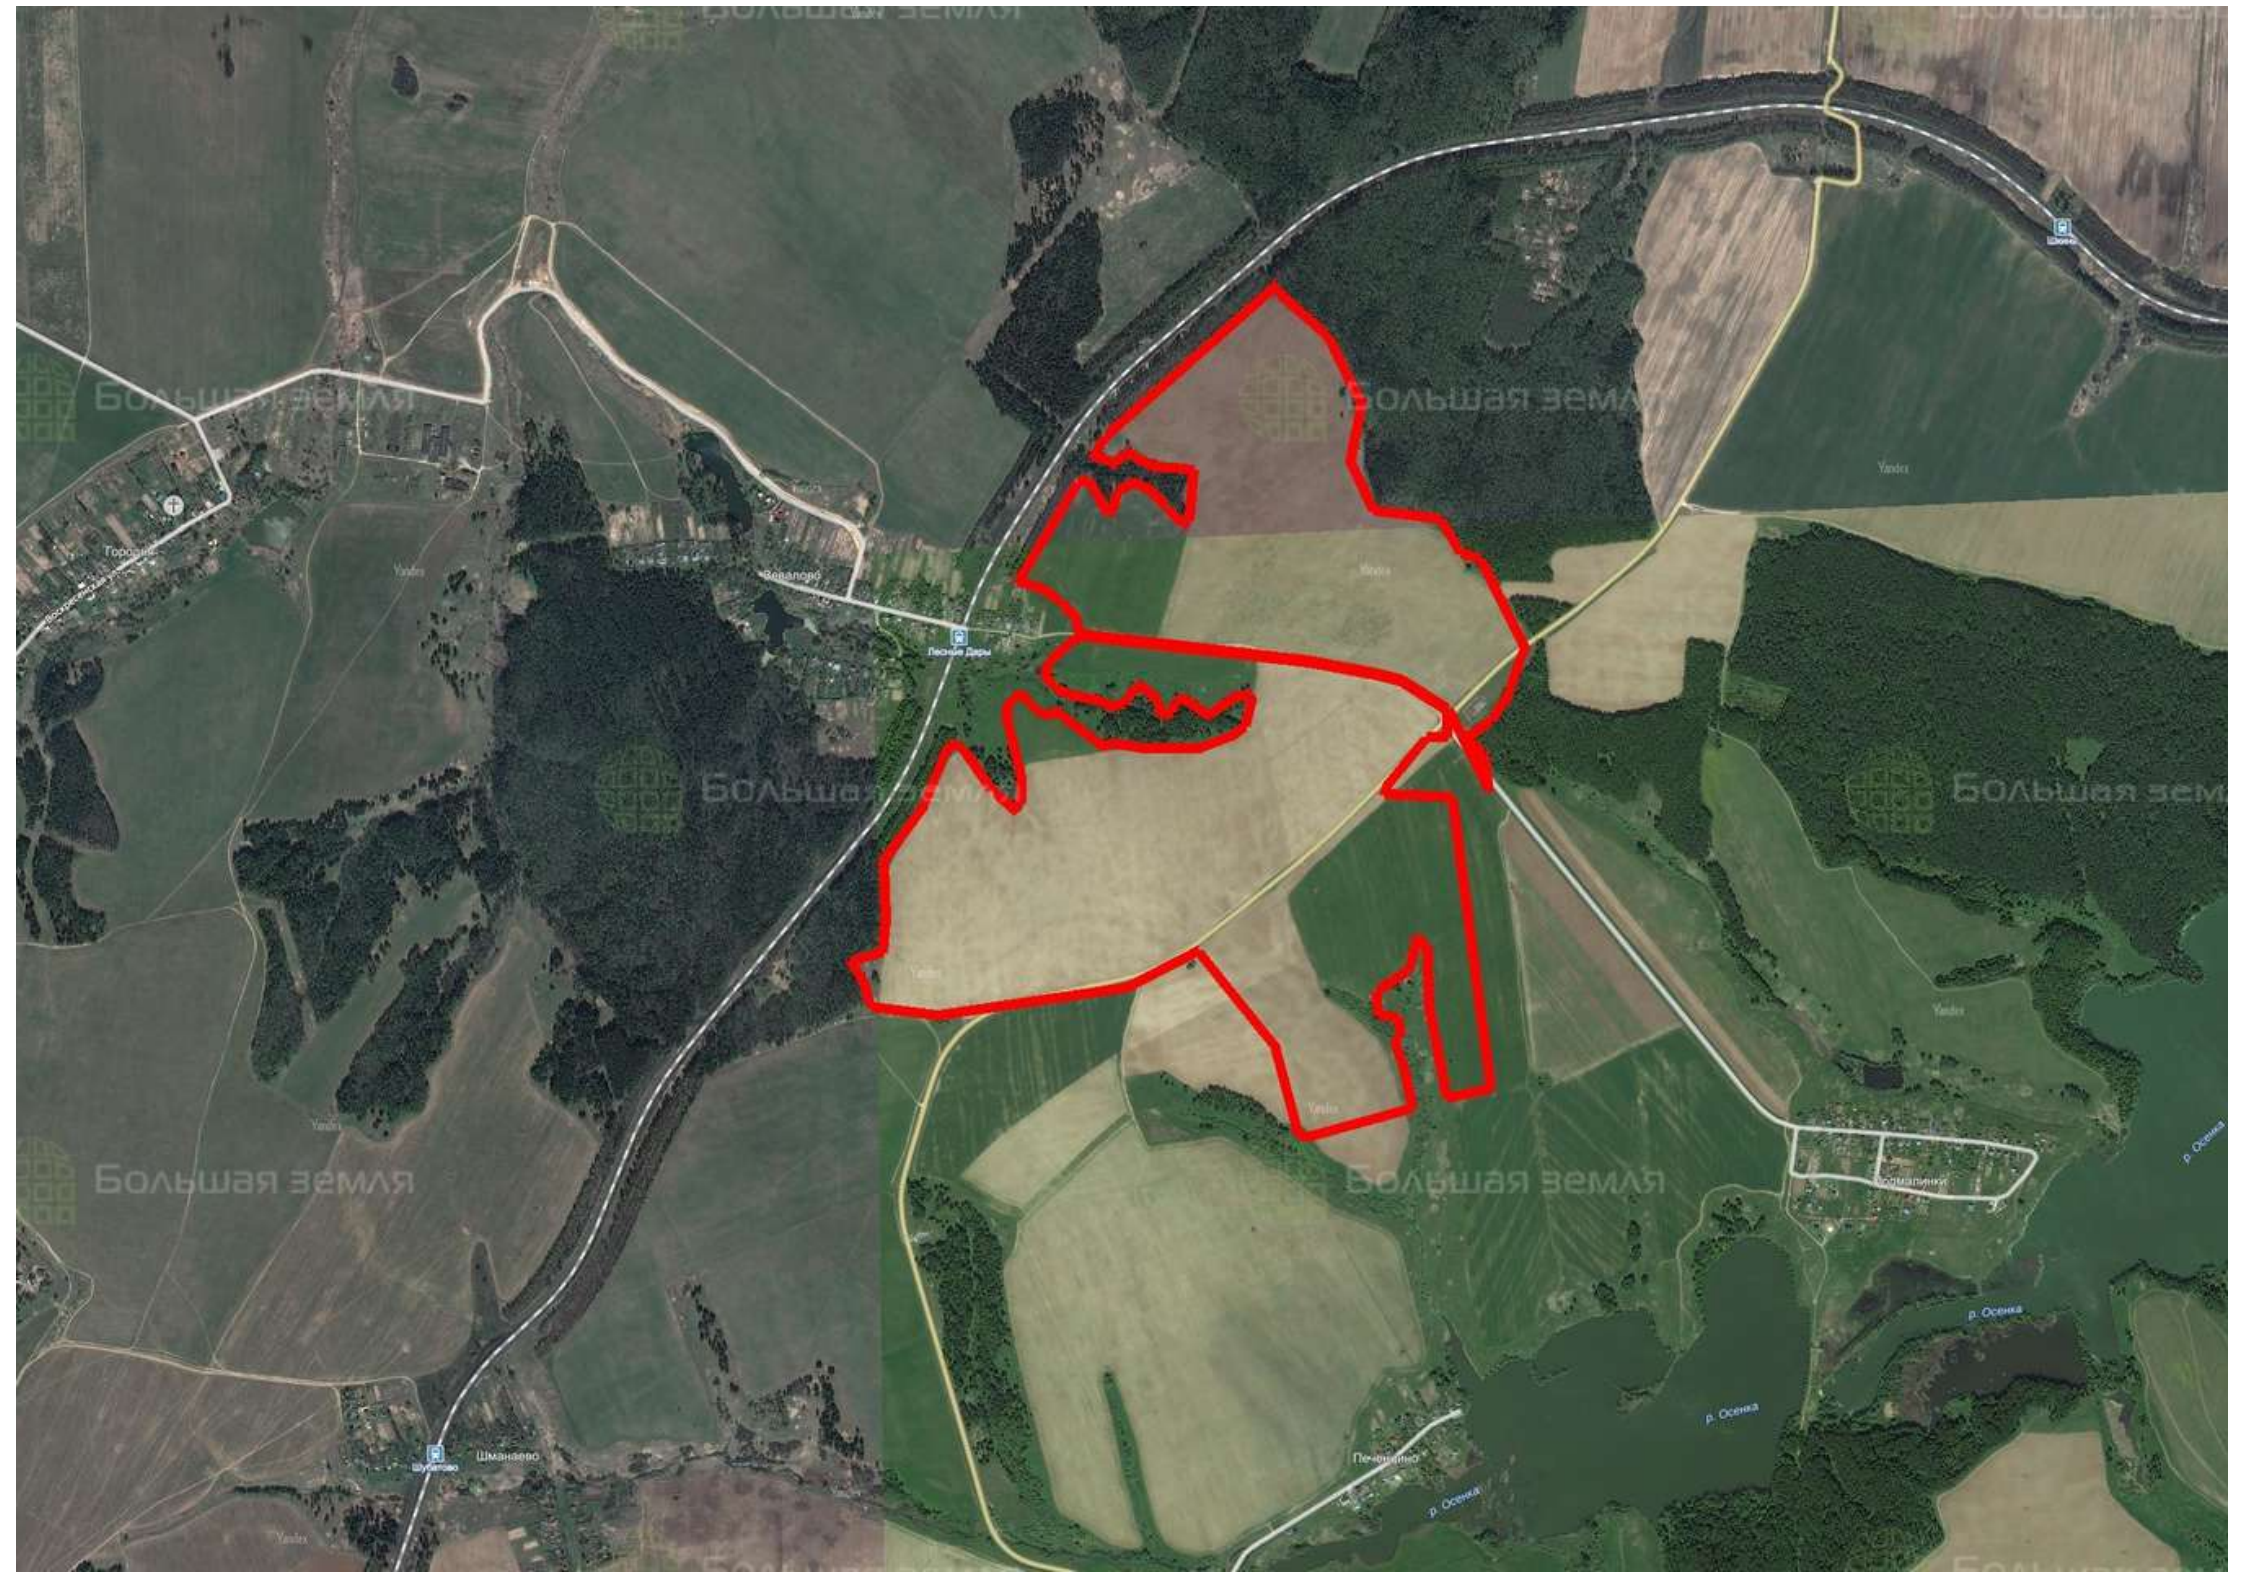

Делимся самым дорогим

ЗЕМЕЛЬНЫЕ УЧАСТКИ ОТ СОБСТВЕННИКА ДЛЯ ФЕРМЕРСТВА

📍 АРТИКУЛ	Лесные Дали 208.86-78191
🛒 ВИД СДЕЛКИ	Продажа
📖 ОБЛАСТЬ	Московская область
📍 РАЙОН	Ступинский
🚧 ШОССЕ	Каширское
🚗 ОТ МКАД	0 км.
🏠 НАСЕЛЕННЫЙ ПУНКТ	д. Зевалово
🌐 ОБЩАЯ ПЛОЩАДЬ	208,86 га

208,86 ГА

общая площадь

ПО ЗАПРОСУ

цена за сотку

ПО ЗАПРОСУ

цена за участок

ЗЕМЕЛЬНЫЙ ЭКСПЕРТ
Алексей Дворников

+7 (495) 545-43-23
+7 (963) 670-77-77