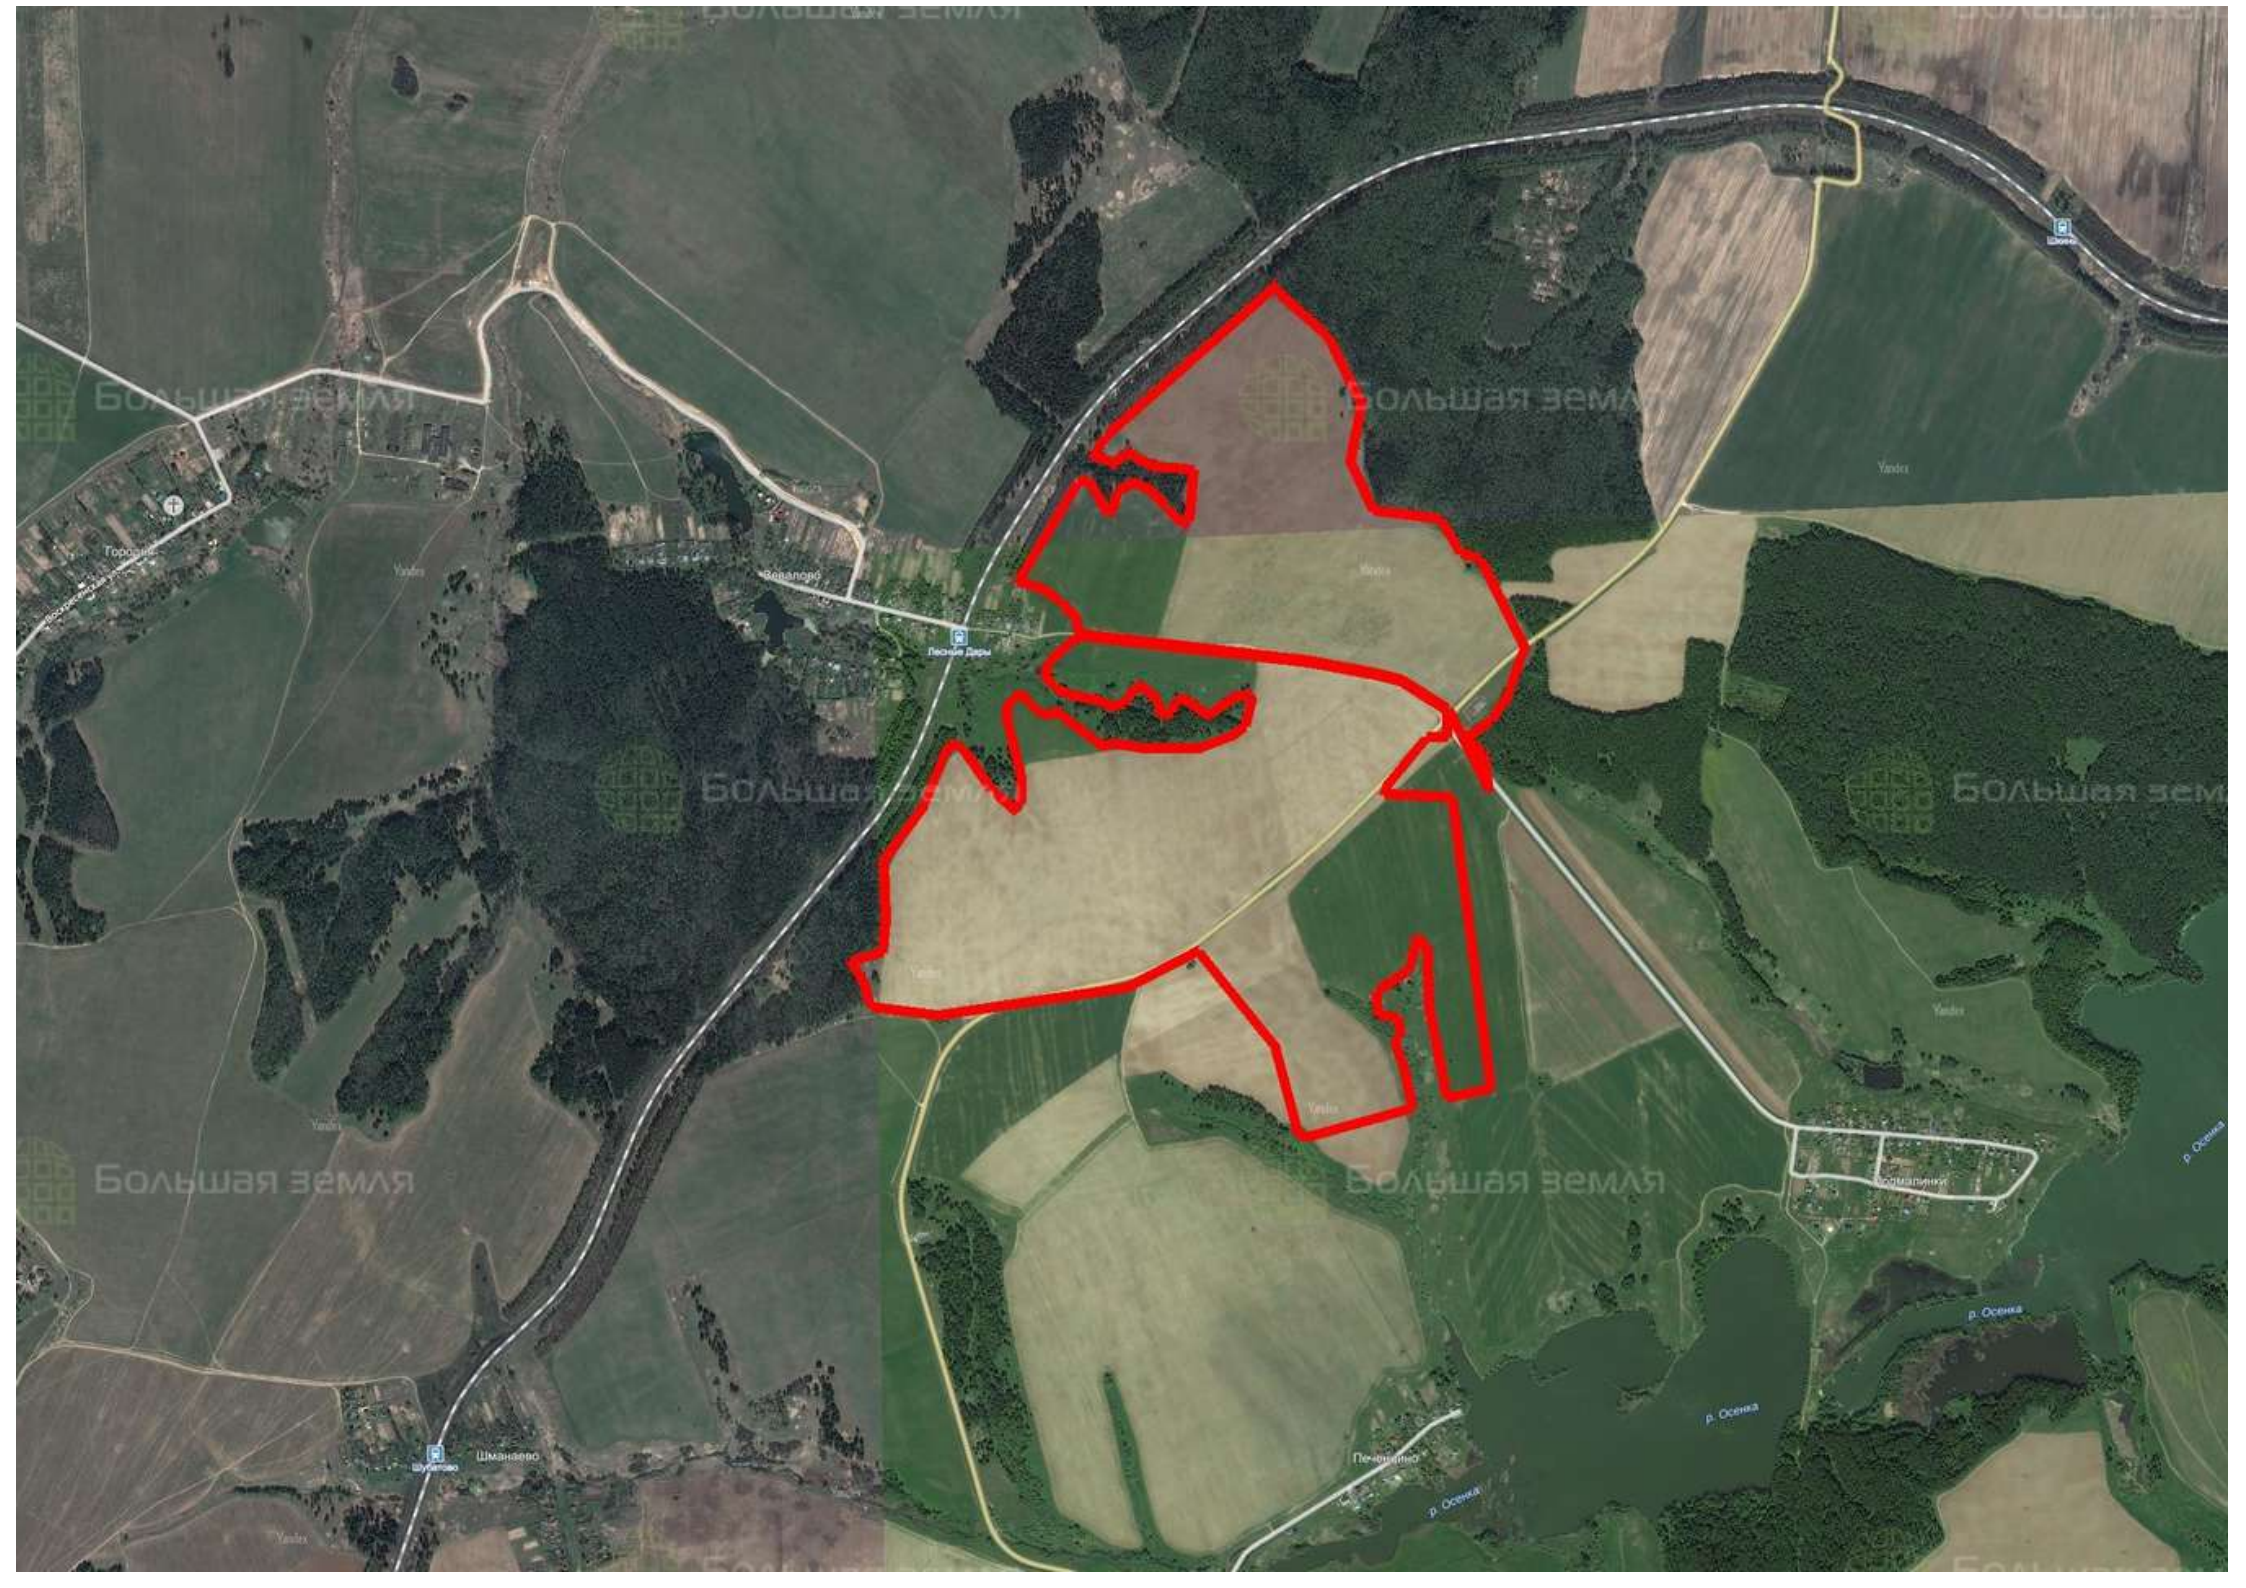

Делимся самым дорогим

ЗЕМЕЛЬНЫЕ УЧАСТКИ ОТ СОБСТВЕННИКА ДЛЯ ФЕРМЕРСТВА

📍 АРТИКУЛ	Лесные Дали 208.86-78191
🛒 ВИД СДЕЛКИ	Продажа
📖 ОБЛАСТЬ	Московская область
📍 РАЙОН	Ступинский
🚧 ШОССЕ	Каширское
🚗 ОТ МКАД	0 км.
🏠 НАСЕЛЕННЫЙ ПУНКТ	д. Зевалово
🌐 ОБЩАЯ ПЛОЩАДЬ	208,86 га

208,86 ГА
общая площадь

ПО ЗАПРОСУ
цена за сотку

ПО ЗАПРОСУ
цена за участок

ЗЕМЕЛЬНЫЙ ЭКСПЕРТ
Алексей Дворников

+7 (495) 545-43-23
+7 (963) 670-77-77

г. Москва, ул. Мещанская, 9/14

www.bigland.ru
advornikov1@bigland.ru