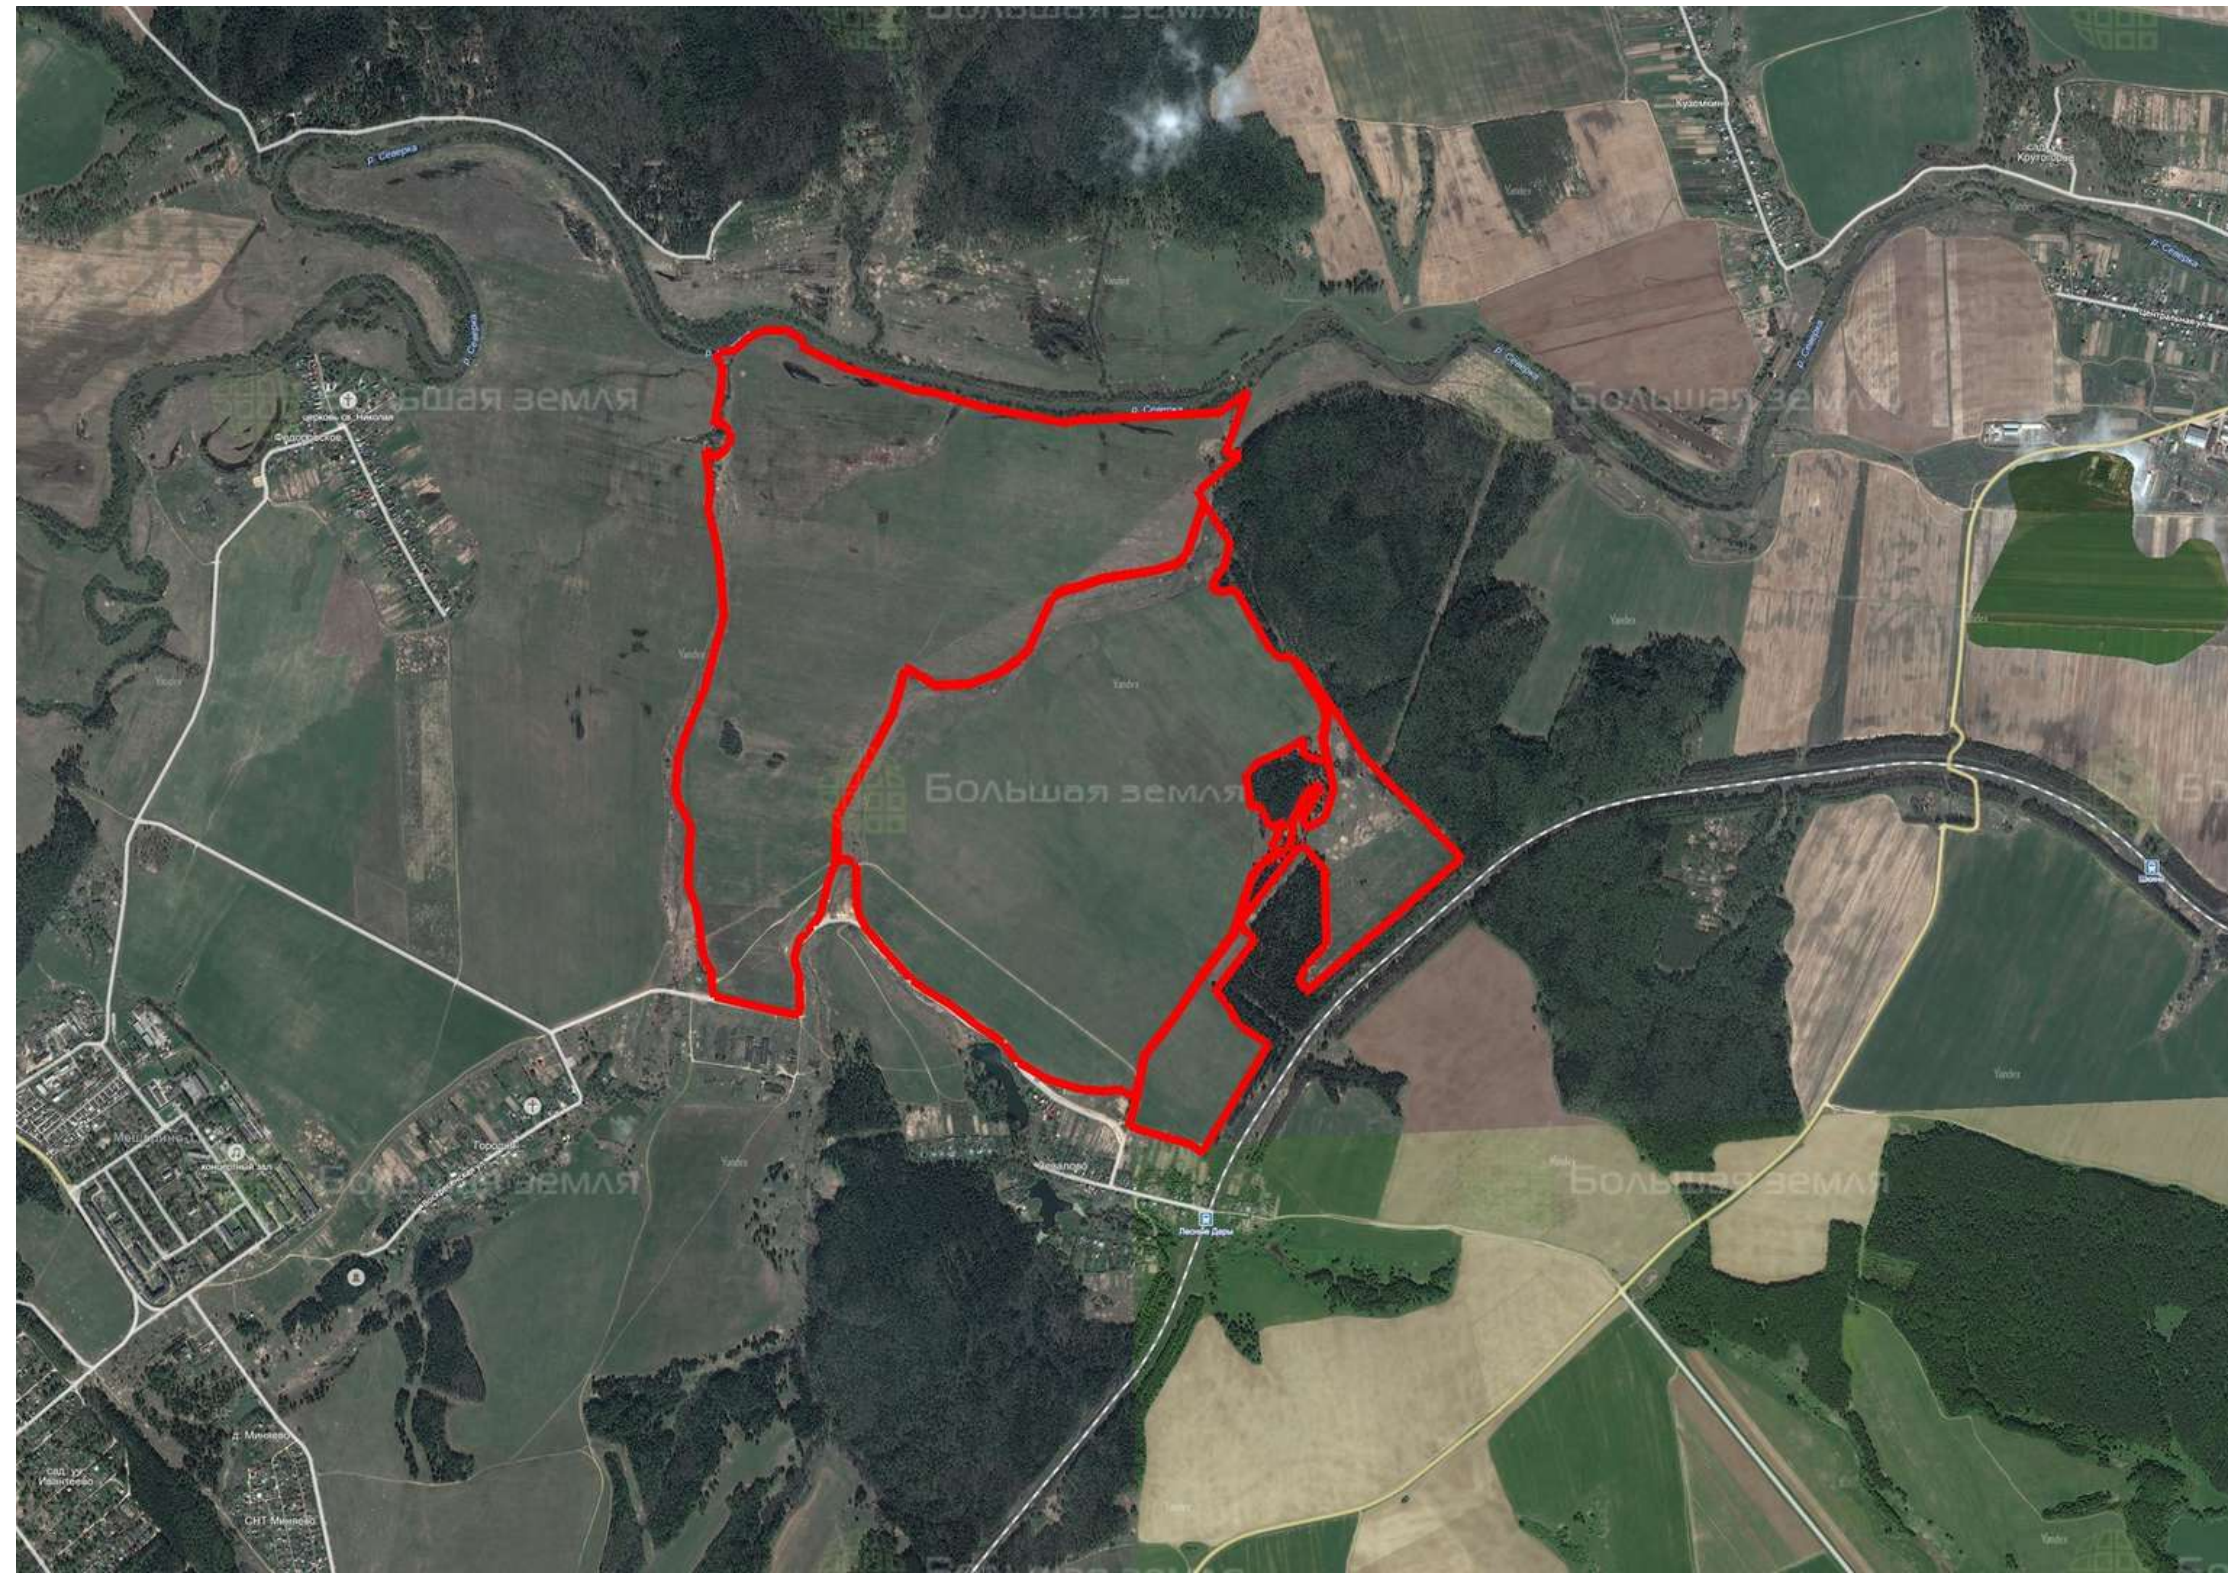

Делимся самым дорогим

ЗЕМЕЛЬНЫЕ УЧАСТКИ ОТ СОБСТВЕННИКА ДЛЯ ФЕРМЕРСТВА

📍 АРТИКУЛ	Зевалово 363.59-78196
🛒 ВИД СДЕЛКИ	Продажа
📖 ОБЛАСТЬ	Московская область
📍 РАЙОН	Ступинский
🚧 ШОССЕ	Каширское
🚗 ОТ МКАД	0 км.
🏠 НАСЕЛЕННЫЙ ПУНКТ	д. Зевалово
🌐 ОБЩАЯ ПЛОЩАДЬ	363,59 га

363,59 ГА

общая площадь

ПО ЗАПРОСУ

цена за сотку

ПО ЗАПРОСУ

цена за участок

ЗЕМЕЛЬНЫЙ ЭКСПЕРТ
Алексей Дворников

+7 (495) 545-43-23
+7 (963) 670-77-77