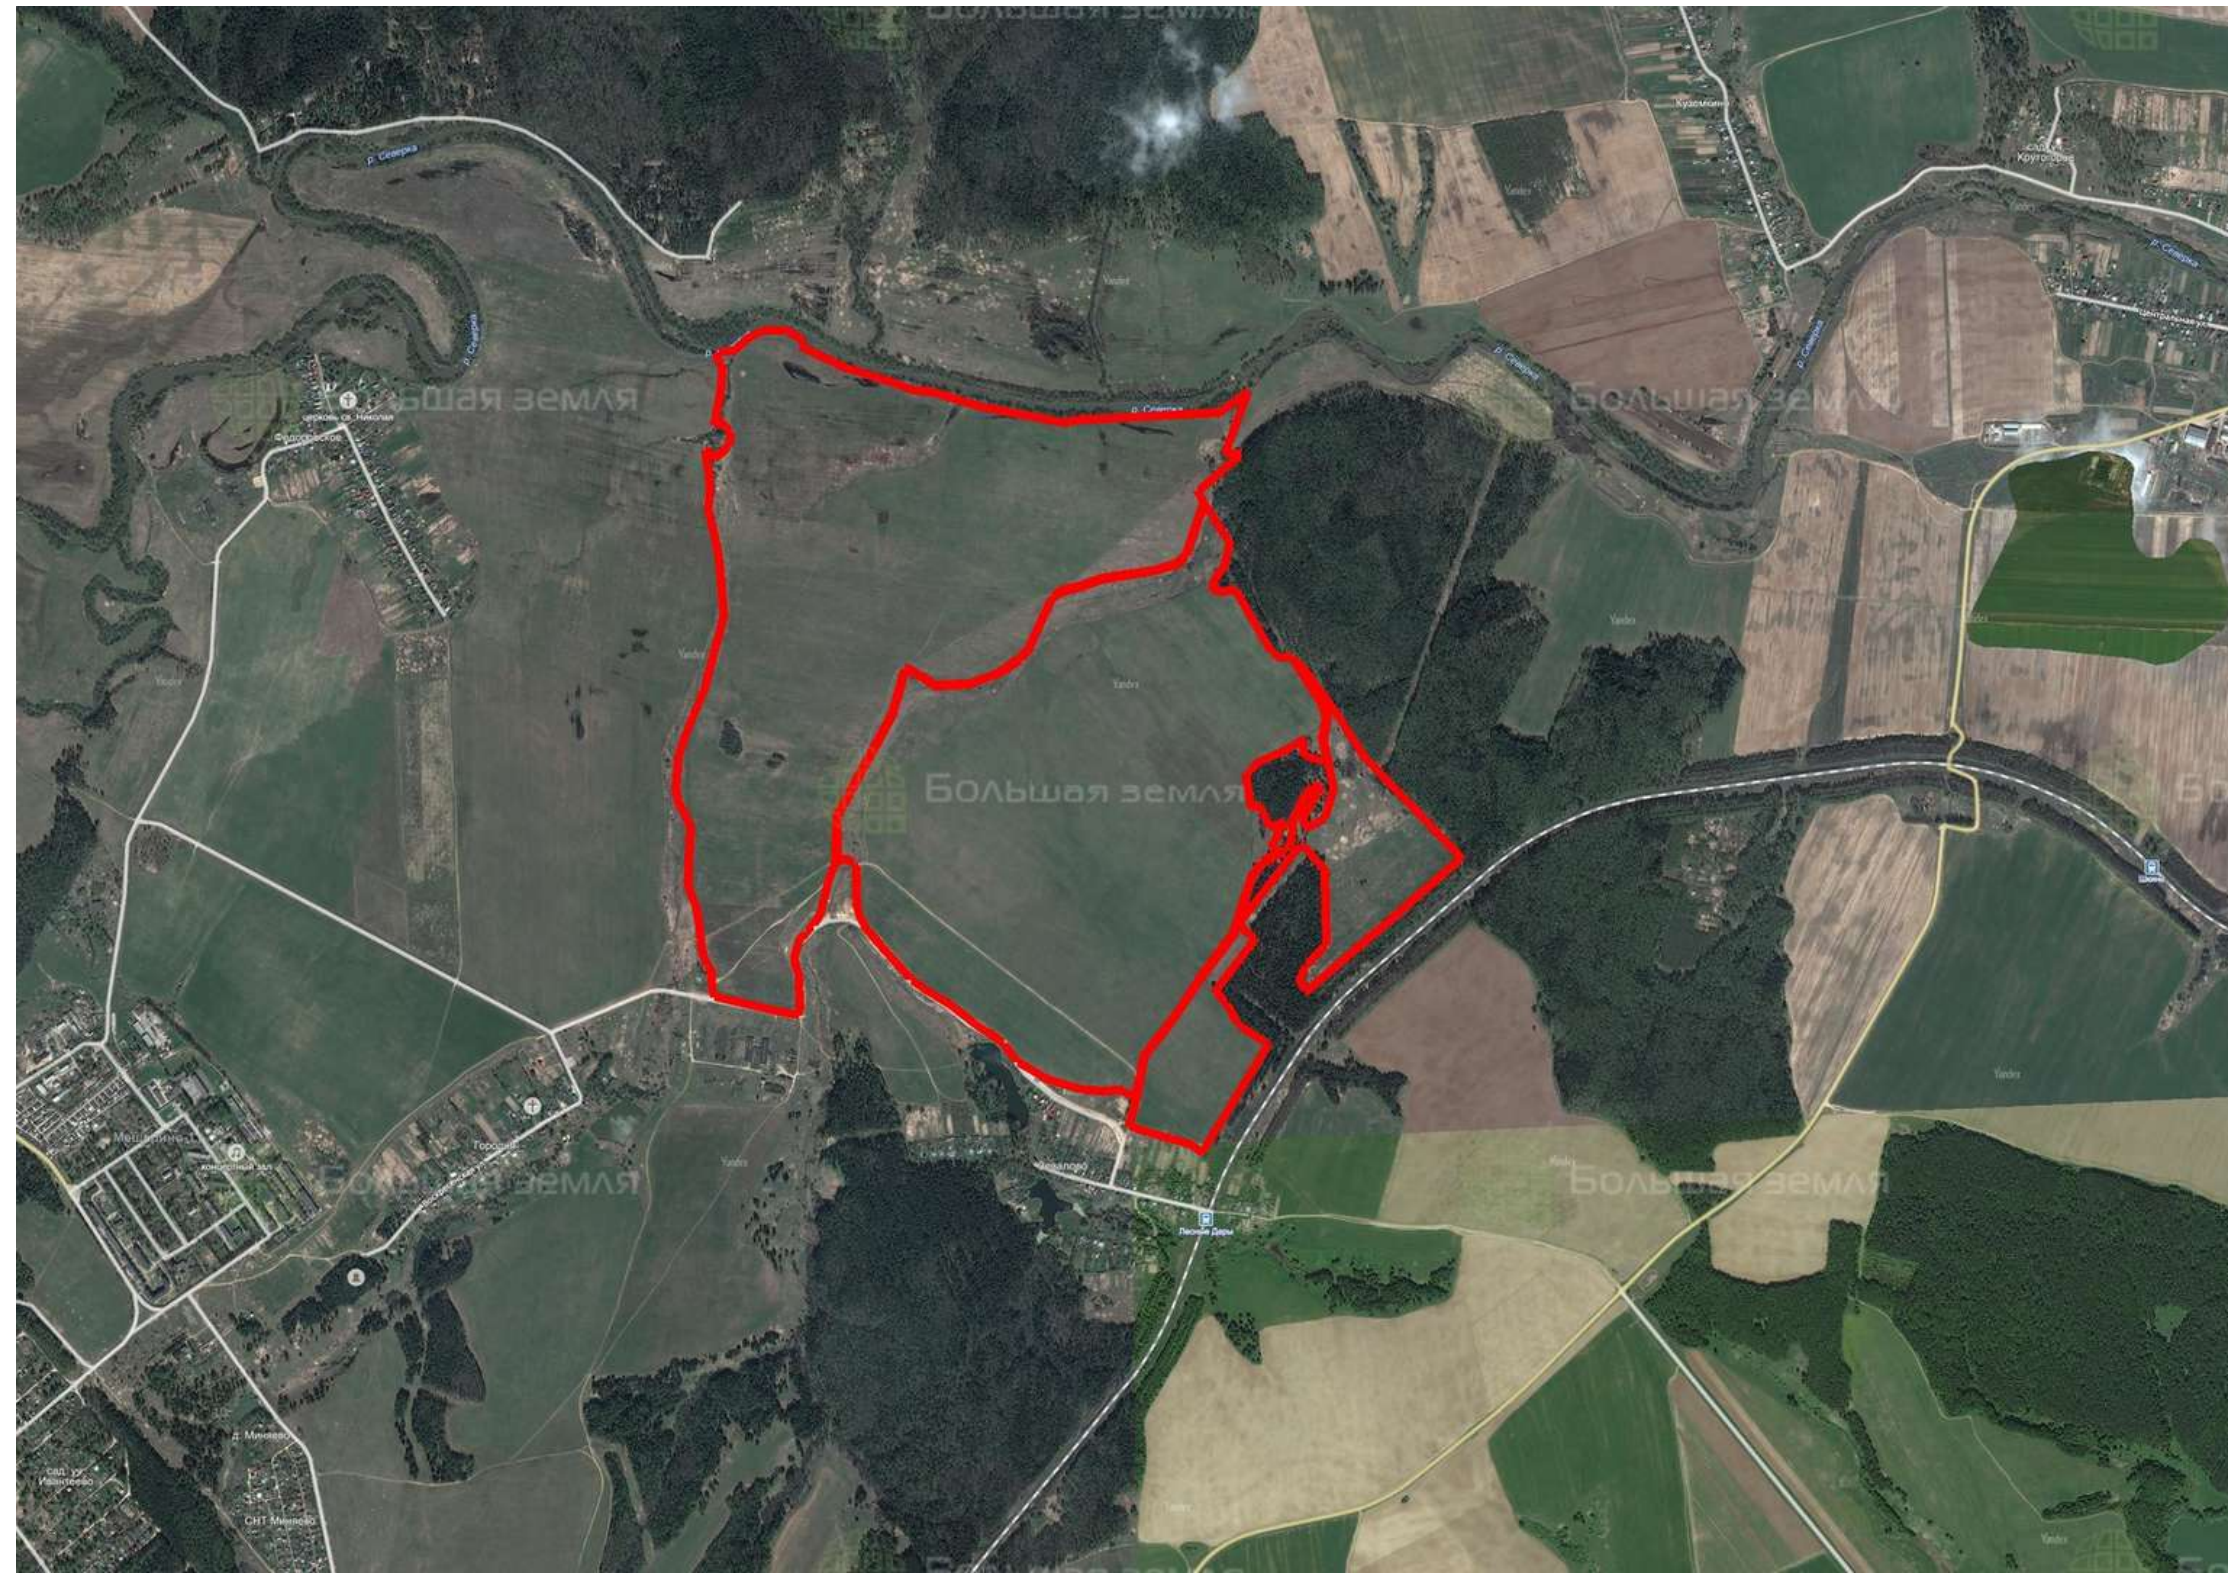

Делимся самым дорогим

ЗЕМЕЛЬНЫЕ УЧАСТКИ ОТ СОБСТВЕННИКА ДЛЯ ФЕРМЕРСТВА

📍 АРТИКУЛ	Зевалово 363.59-78196
🛒 ВИД СДЕЛКИ	Продажа
📖 ОБЛАСТЬ	Московская область
📍 РАЙОН	Ступинский
🚧 ШОССЕ	Каширское
🚗 ОТ МКАД	0 км.
🏠 НАСЕЛЕННЫЙ ПУНКТ	д. Зевалово
🌐 ОБЩАЯ ПЛОЩАДЬ	363,59 га

363,59 ГА

общая площадь

ПО ЗАПРОСУ

цена за сотку

ПО ЗАПРОСУ

цена за участок

ЗЕМЕЛЬНЫЙ ЭКСПЕРТ
Алексей Дворников

+7 (495) 545-43-23
+7 (963) 670-77-77