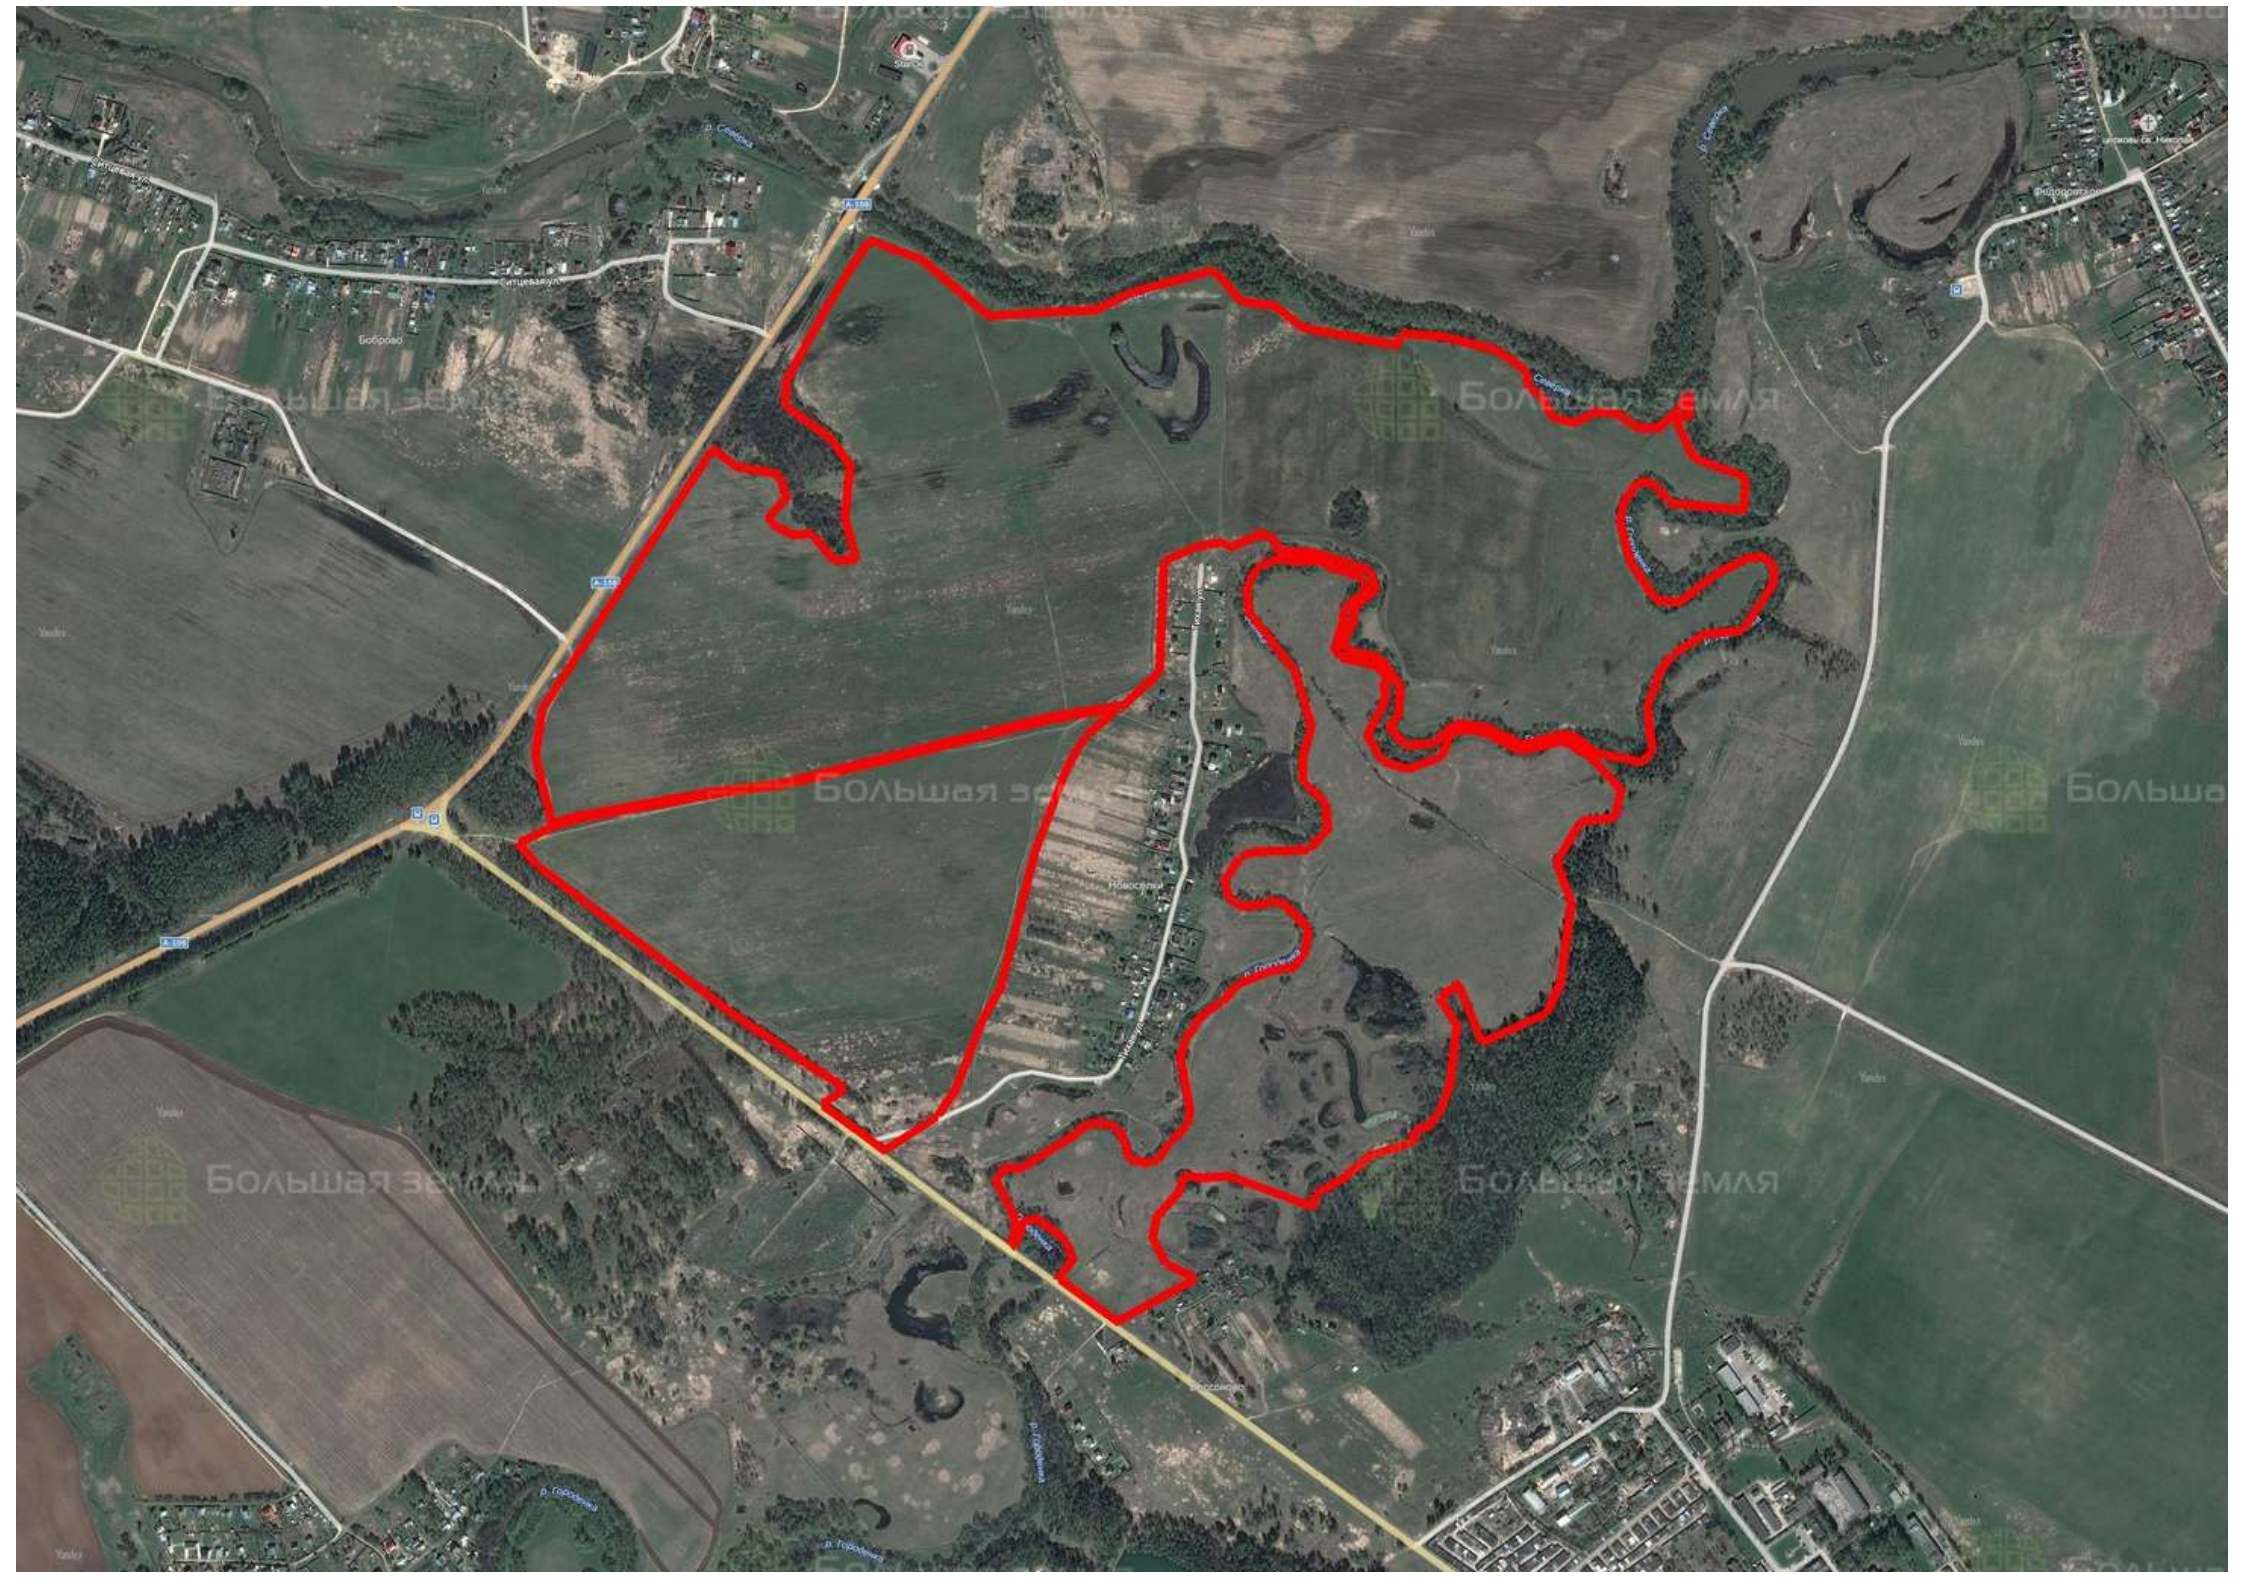

Делимся самым дорогим

ЗЕМЕЛЬНЫЕ УЧАСТКИ ОТ СОБСТВЕННИКА ДЛЯ ФЕРМЕРСТВА

📍 АРТИКУЛ	Новоселки 161.94-78236
🛒 ВИД СДЕЛКИ	Продажа
📖 ОБЛАСТЬ	Московская область
📍 РАЙОН	Ступинский
🚧 ШОССЕ	Каширское
🚗 ОТ МКАД	0 км.
🏠 НАСЕЛЕННЫЙ ПУНКТ	д. Новоселки
🌐 ОБЩАЯ ПЛОЩАДЬ	161,94 га

161,94 ГА
общая площадь

ПО ЗАПРОСУ
цена за сотку

ПО ЗАПРОСУ
цена за участок

ЗЕМЕЛЬНЫЙ ЭКСПЕРТ
Алексей Дворников

+7 (495) 545-43-23
+7 (963) 670-77-77

г. Москва, ул. Мещанская, 9/14

www.bigland.ru
advornikov1@bigland.ru