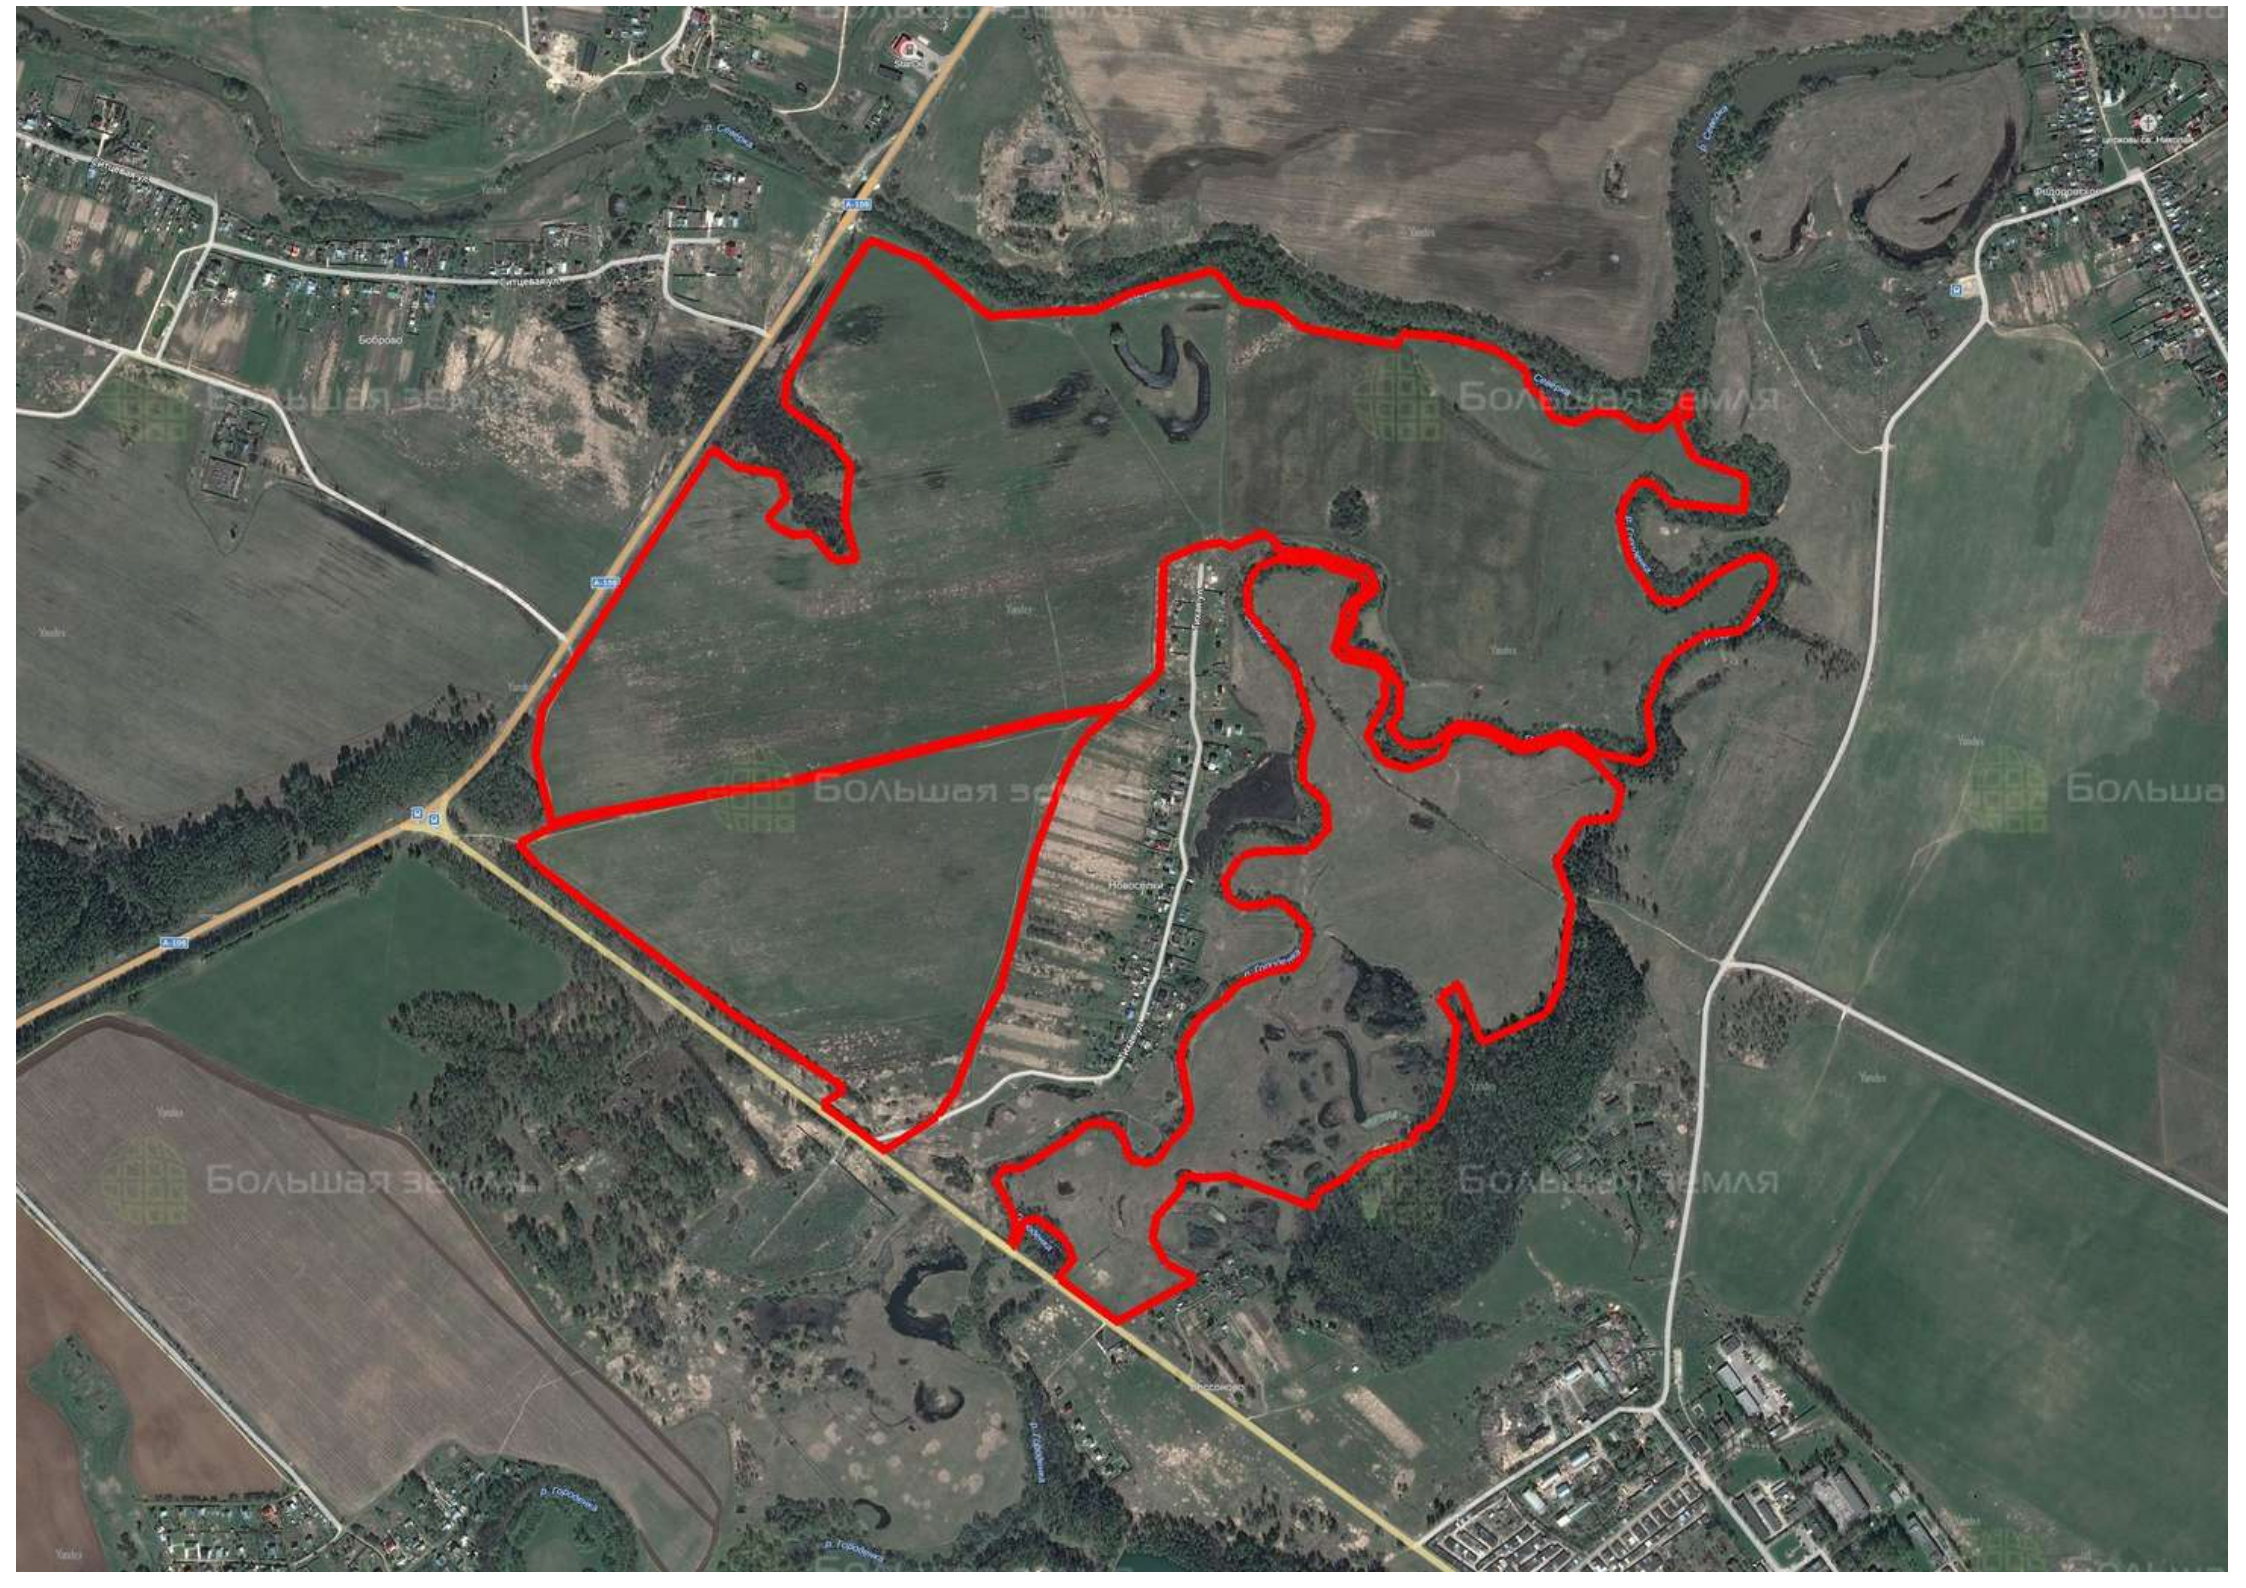

Делимся самым дорогим

**ЗЕМЕЛЬНЫЕ УЧАСТКИ ОТ СОБСТВЕННИКА ДЛЯ ФЕРМЕРСТВА**

📍 АРТИКУЛ	Новоселки 161.94-78236
🛒 ВИД СДЕЛКИ	Продажа
📖 ОБЛАСТЬ	Московская область
📍 РАЙОН	Ступинский
🚧 ШОССЕ	Каширское
🚗 ОТ МКАД	0 км.
🏠 НАСЕЛЕННЫЙ ПУНКТ	д. Новоселки
🌐 ОБЩАЯ ПЛОЩАДЬ	161,94 га

**161,94 ГА**  
общая площадь

**ПО ЗАПРОСУ**  
цена за сотку

**ПО ЗАПРОСУ**  
цена за участок

**ЗЕМЕЛЬНЫЙ ЭКСПЕРТ**  
**Алексей Дворников**

+7 (495) 545-43-23  
+7 (963) 670-77-77

г. Москва, ул. Мещанская, 9/14