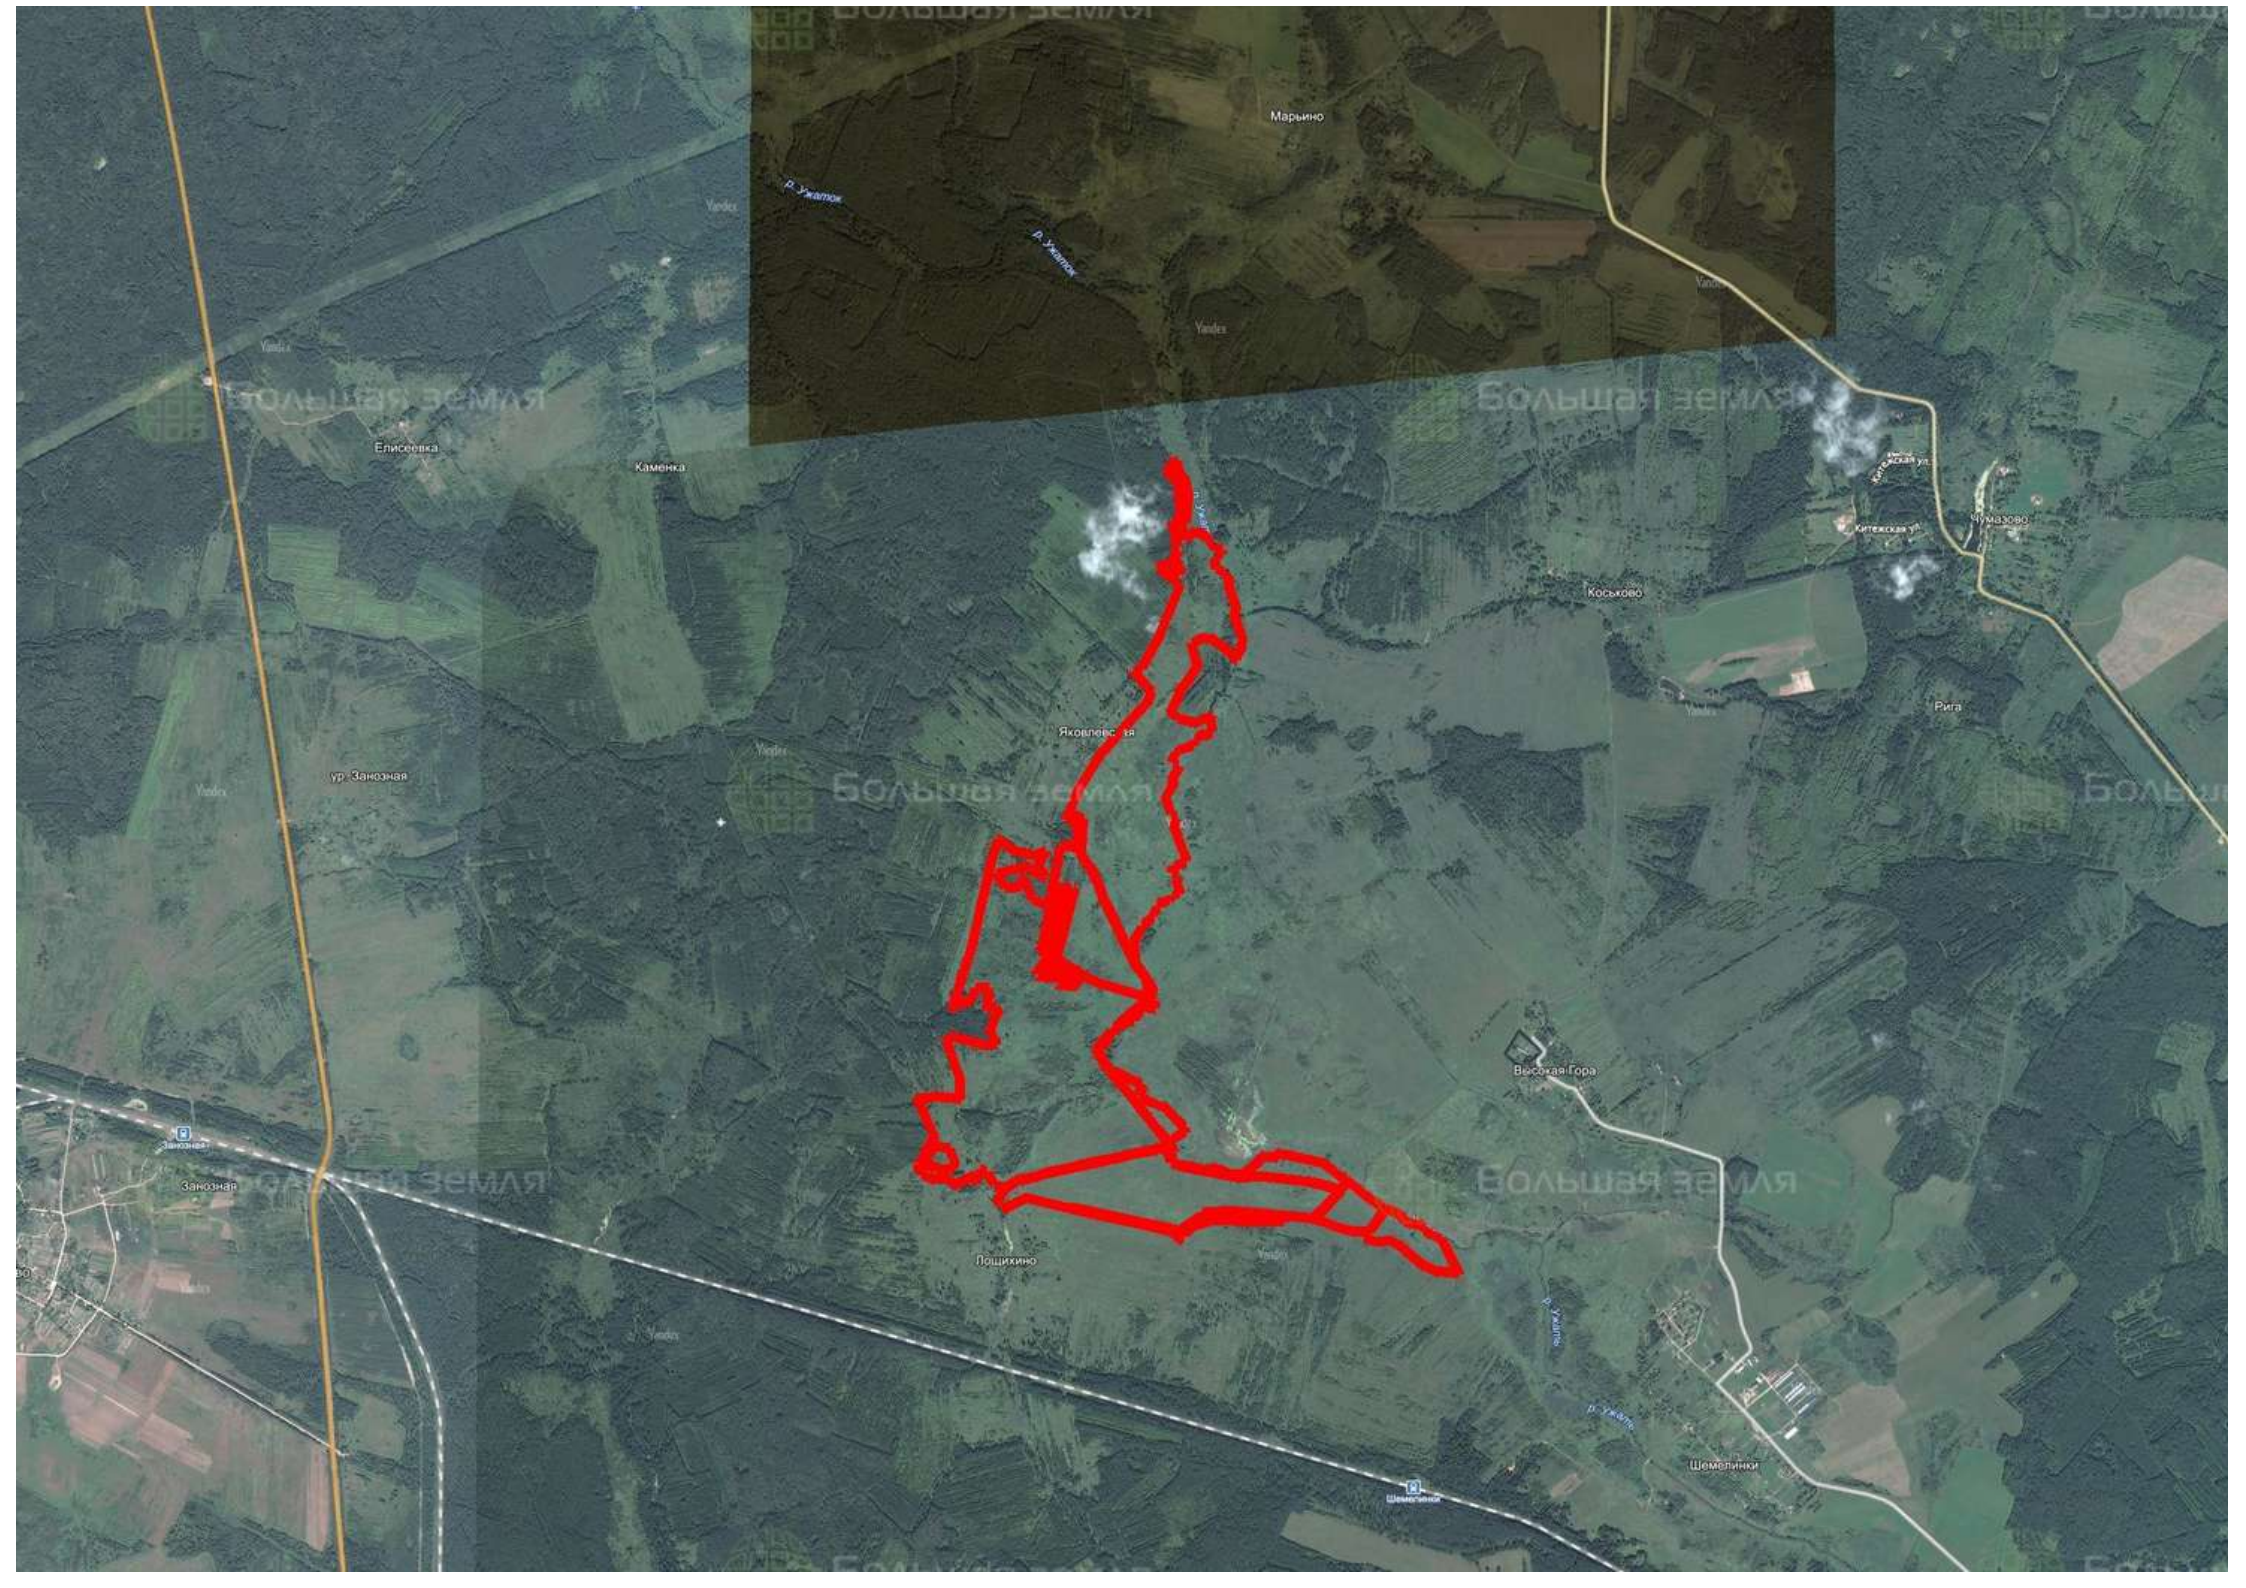

Делимся самым дорогим

ЗЕМЕЛЬНЫЕ УЧАСТКИ ОТ СОБСТВЕННИКА ДЛЯ ФЕРМЕРСТВА

📍 АРТИКУЛ	Яковлевская 283.53-80519
🛒 ВИД СДЕЛКИ	Продажа
🏠 ОБЛАСТЬ	Калужская область
📍 РАЙОН	Барятинский
🚦 ШОССЕ	Варшавское
🚗 ОТ МКАД	280 км.
🏠 НАСЕЛЕННЫЙ ПУНКТ	д. Яковлевская
🌐 ОБЩАЯ ПЛОЩАДЬ	283,53 га

283,53 ГА

общая площадь

500 РУБ

цена за сотку

14 176 320 РУБ

цена за участок

Большая земля

Большая земля

Большая земля

Большая земля

Большая земля

Марьино

р. Ужало

р. Ужало

Елисовка

Каменка