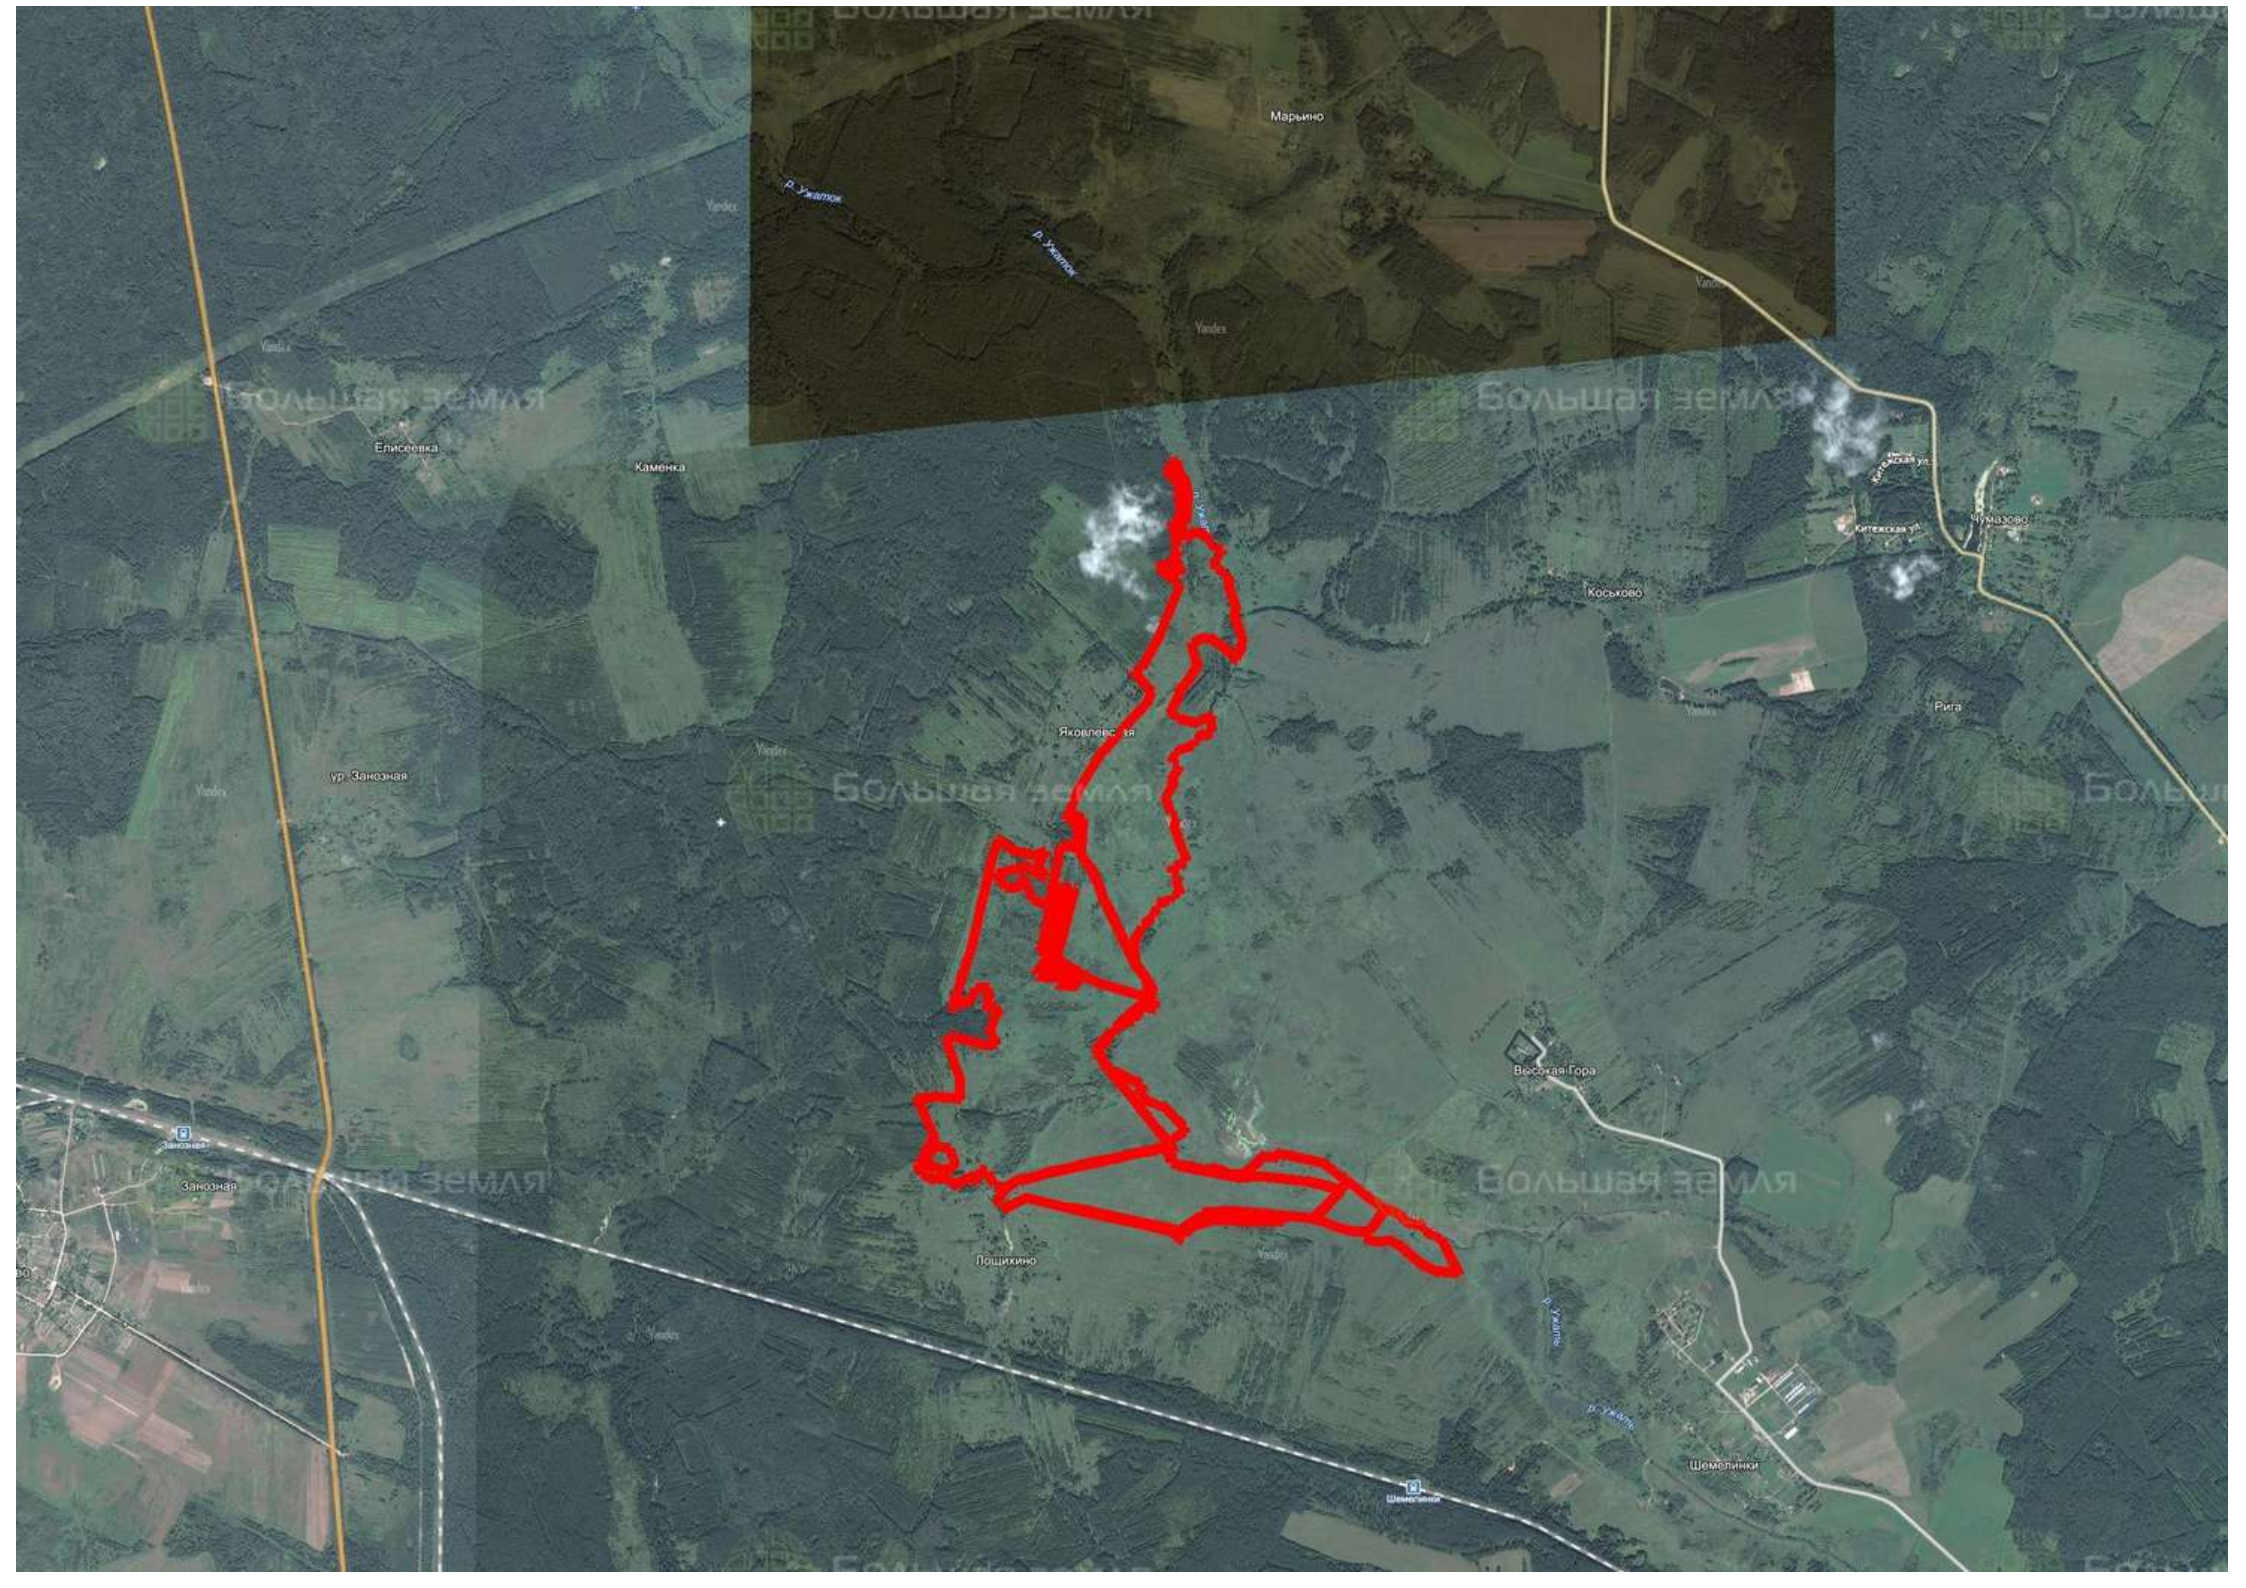

Делимся самым дорогим

ЗЕМЕЛЬНЫЕ УЧАСТКИ ОТ СОБСТВЕННИКА ДЛЯ ФЕРМЕРСТВА

📍 АРТИКУЛ	Яковлевская 283.53-80519
🛒 ВИД СДЕЛКИ	Продажа
🏠 ОБЛАСТЬ	Калужская область
📍 РАЙОН	Барятинский
🚧 ШОССЕ	Варшавское
🚗 ОТ МКАД	280 км.
🏠 НАСЕЛЕННЫЙ ПУНКТ	д. Яковлевская
🌐 ОБЩАЯ ПЛОЩАДЬ	283,53 га

283,53 ГА

общая площадь

500 РУБ

цена за сотку

14 176 320 РУБ

цена за участок

Большая земля

Большая земля

Большая земля

Большая земля

Большая земля

Марьино

р. Ужало

р. Ужало

Елисовка

Каменка