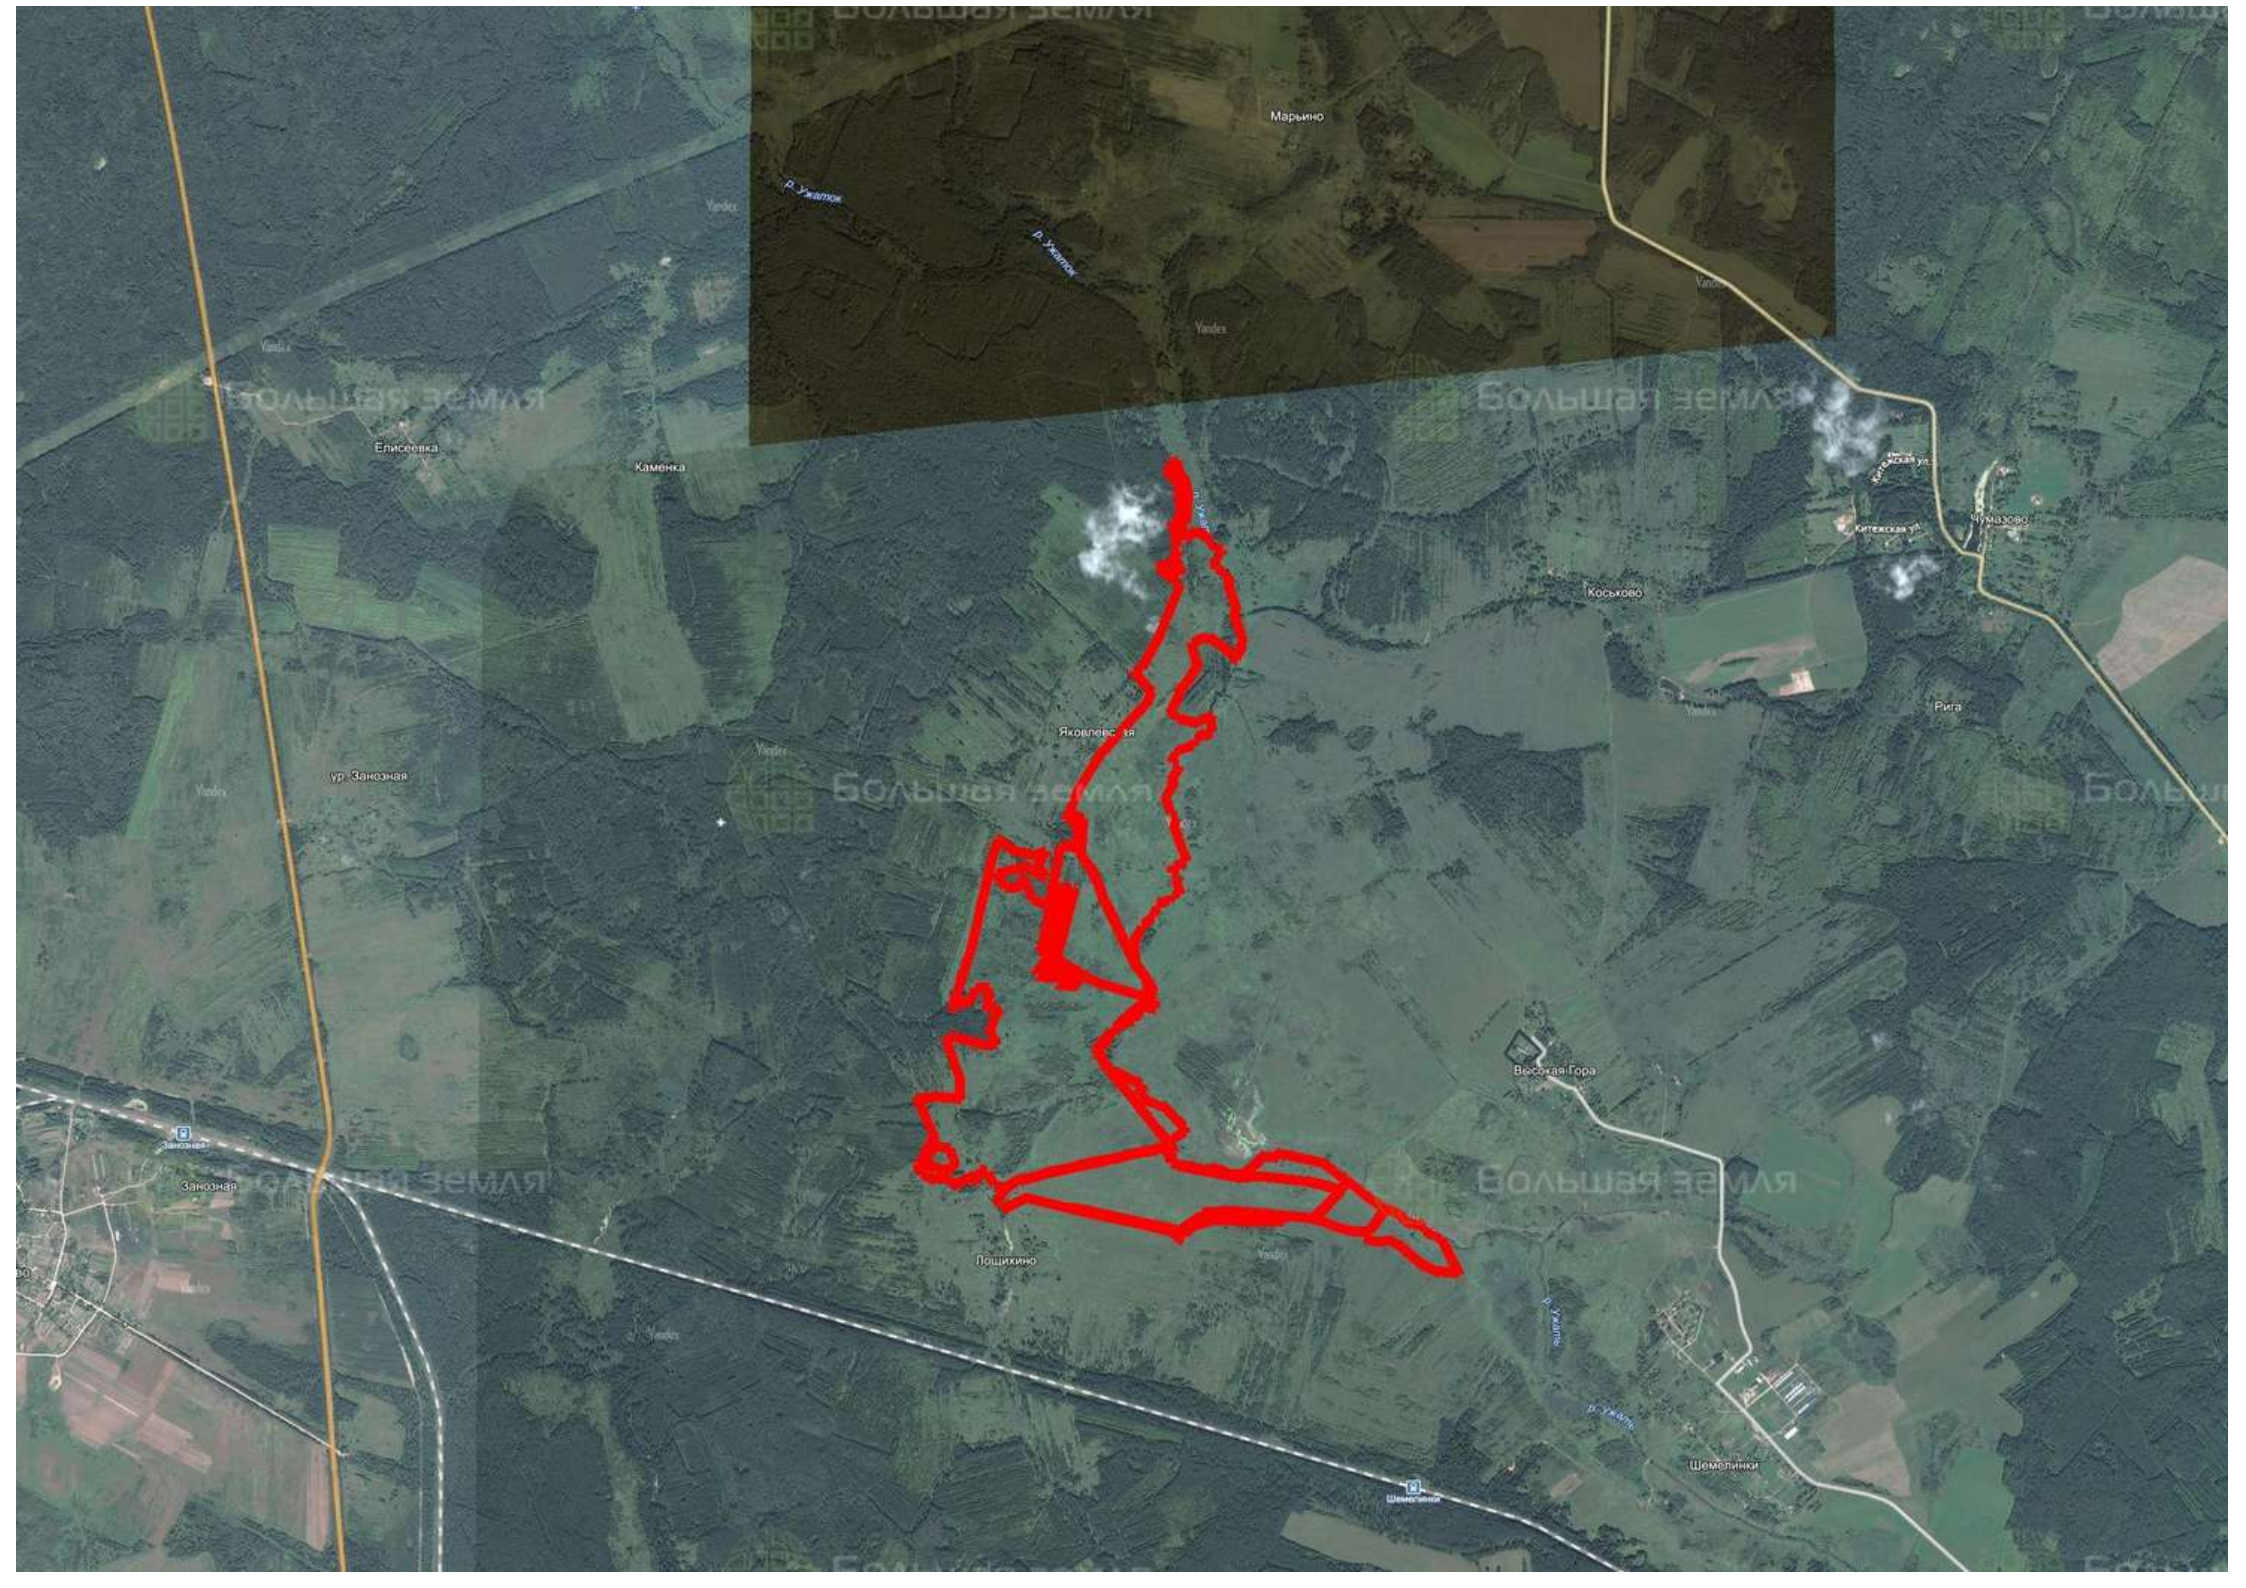

Делимся самым дорогим

ЗЕМЕЛЬНЫЕ УЧАСТКИ ОТ СОБСТВЕННИКА ДЛЯ ФЕРМЕРСТВА

📍 АРТИКУЛ	Яковлевская 283.53-80519
🛒 ВИД СДЕЛКИ	Продажа
📖 ОБЛАСТЬ	Калужская область
📍 РАЙОН	Барятинский
🚧 ШОССЕ	Варшавское
🚗 ОТ МКАД	280 км.
🏠 НАСЕЛЕННЫЙ ПУНКТ	д. Яковлевская
🌐 ОБЩАЯ ПЛОЩАДЬ	283,53 га

283,53 ГА

общая площадь

500 РУБ

цена за сотку

14 176 320 РУБ

цена за участок

Марьино

Большая земля

Большая земля

Елисовка

Каменка

Китежская ул.

Мухоморово

Коськово

Рига

ур. Занозная

Яковлевская

Большая земля

Большая земля

Васильевская Гора

Большая земля

Занозная

Занозная

Лощихино