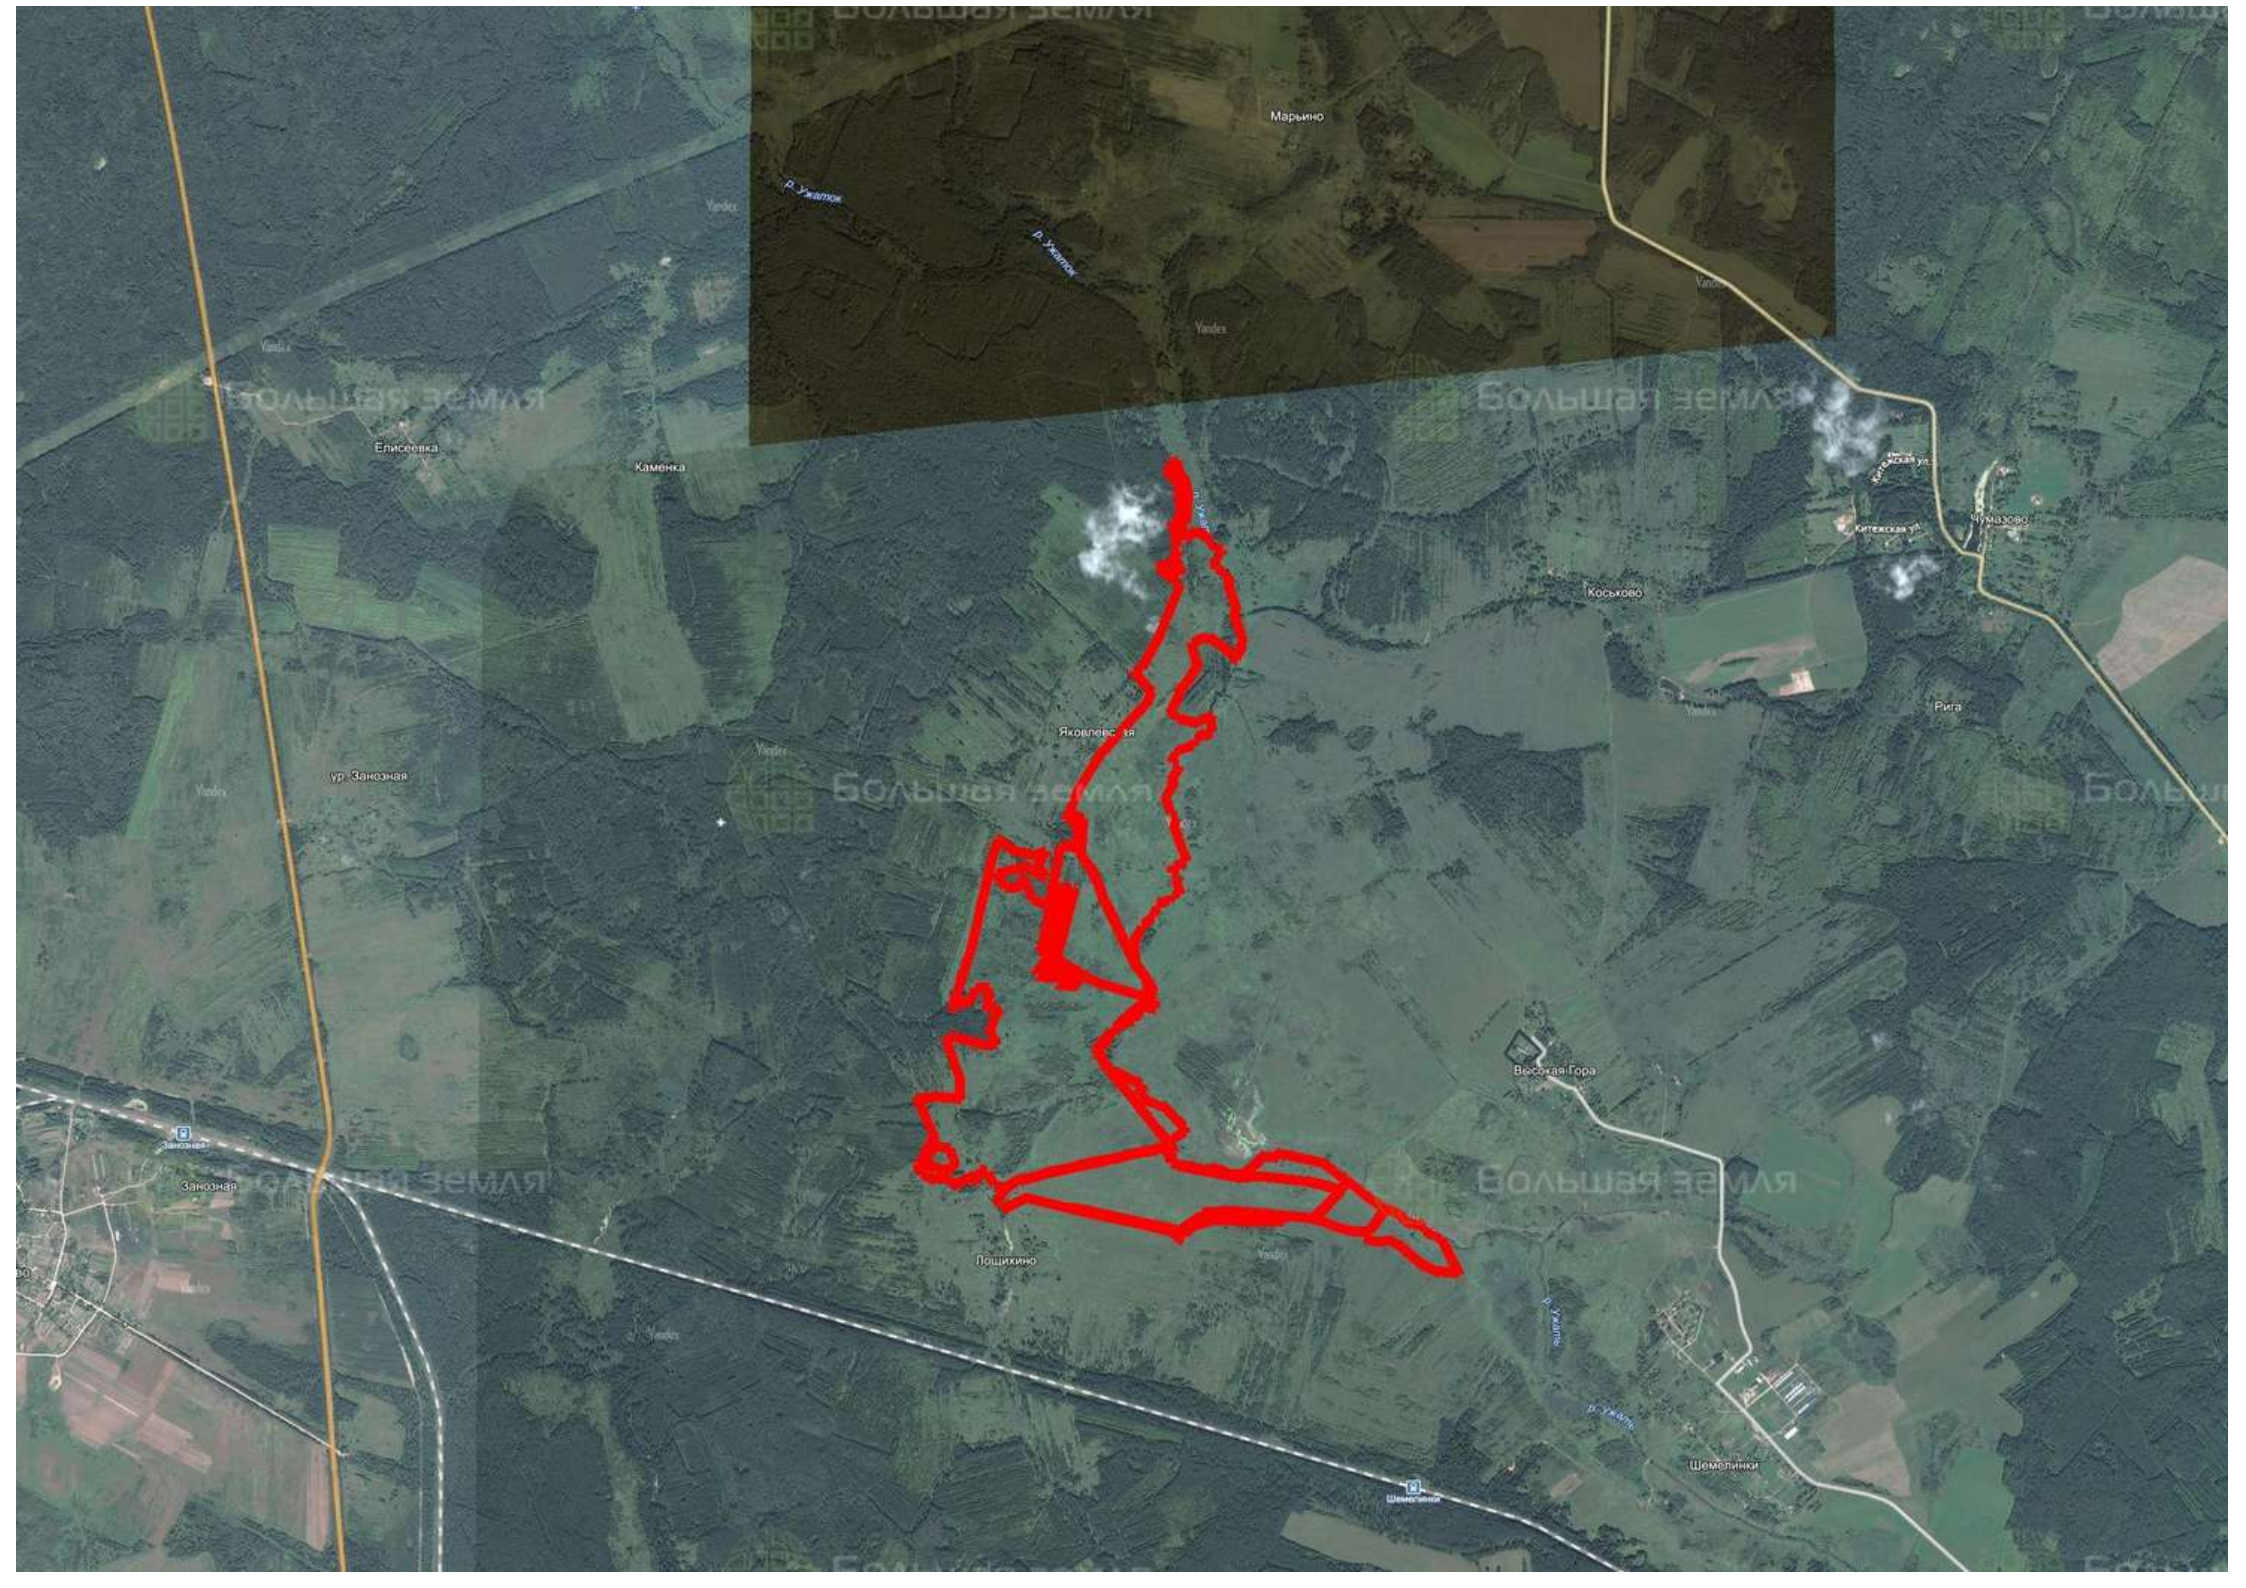

Марьино

Большая земля

Большая земля

Елисовка

Каменка

Китежская ул.

Мухоморово

Коськово

Рига

ур. Занозная

Яковлевская

Большая земля

Большая земля

Васильевская Гора

Большая земля

Занозная

Занозная

Лощихино

Шемелинки

Шемелинки