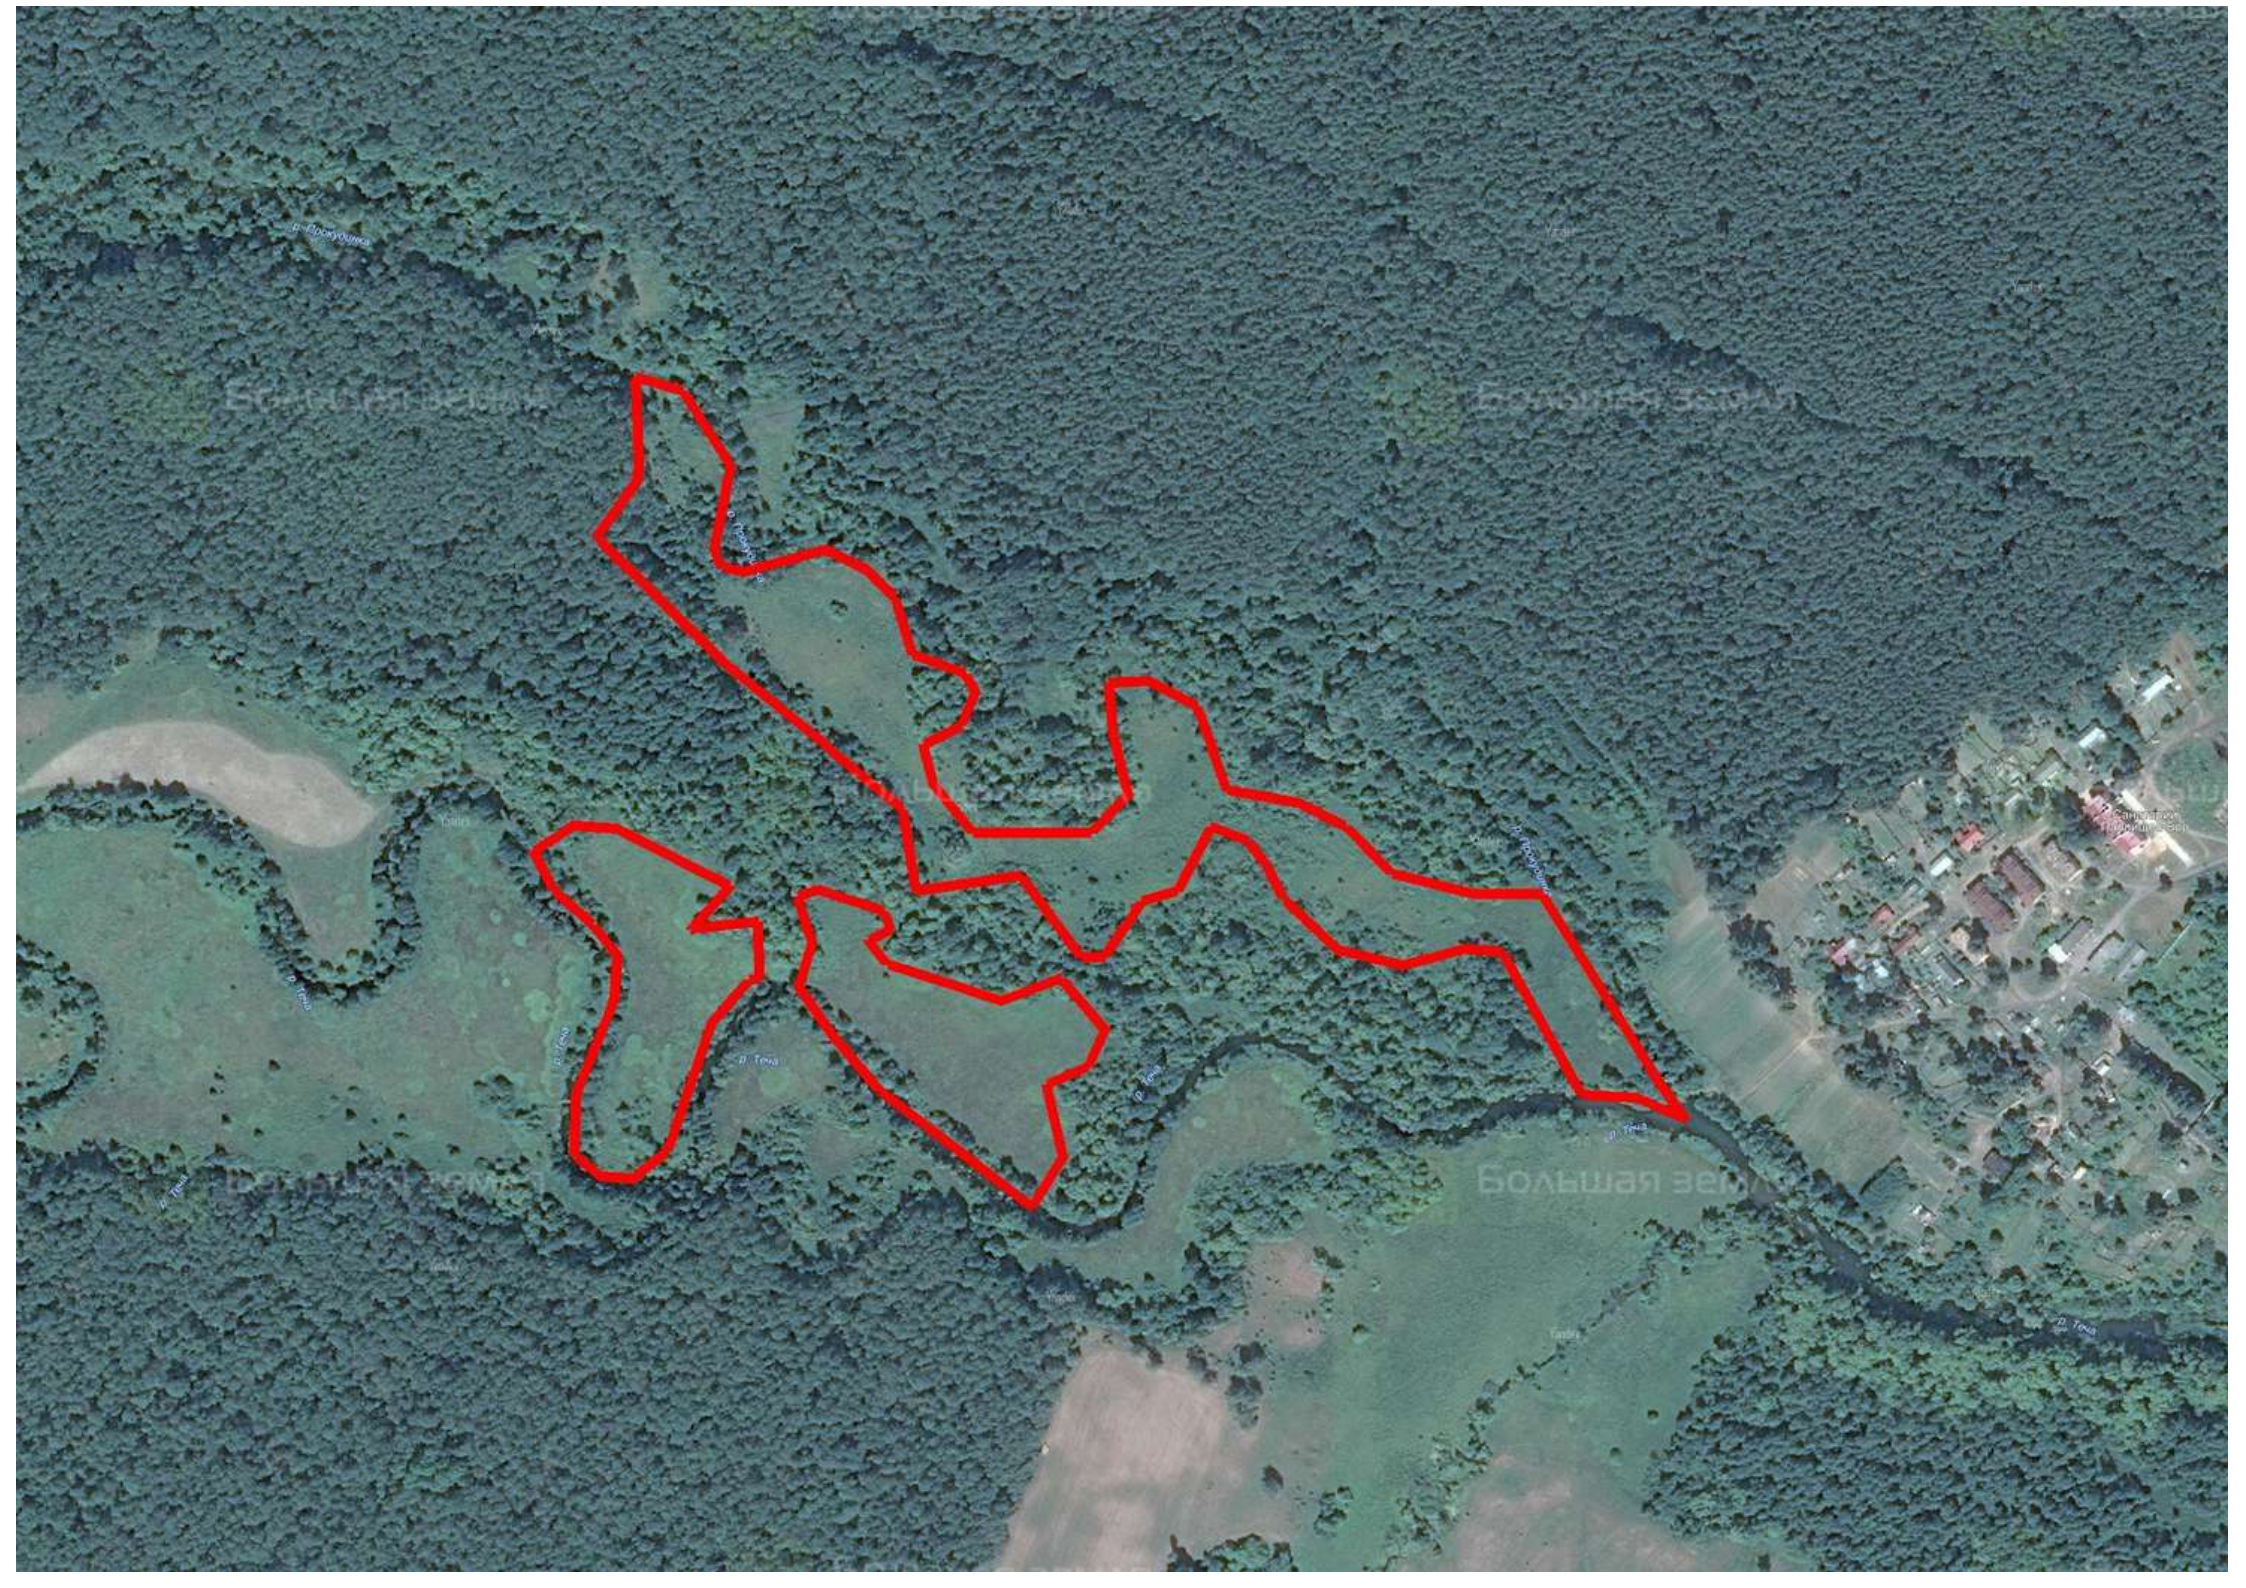

# ЗЕМЕЛЬНЫЕ УЧАСТКИ ОТ СОБСТВЕННИКА ДЛЯ ФЕРМЕРСТВА

📍 АРТИКУЛ	Межречье 10.15-80745
🛒 ВИД СДЕЛКИ	Продажа
📖 ОБЛАСТЬ	Калужская область
📍 РАЙОН	Юхновский
🚧 ШОССЕ	Киевское
🚗 ОТ МКАД	220 км.
🏠 НАСЕЛЕННЫЙ ПУНКТ	д. Павлицево
🌐 ОБЩАЯ ПЛОЩАДЬ	10,15 га