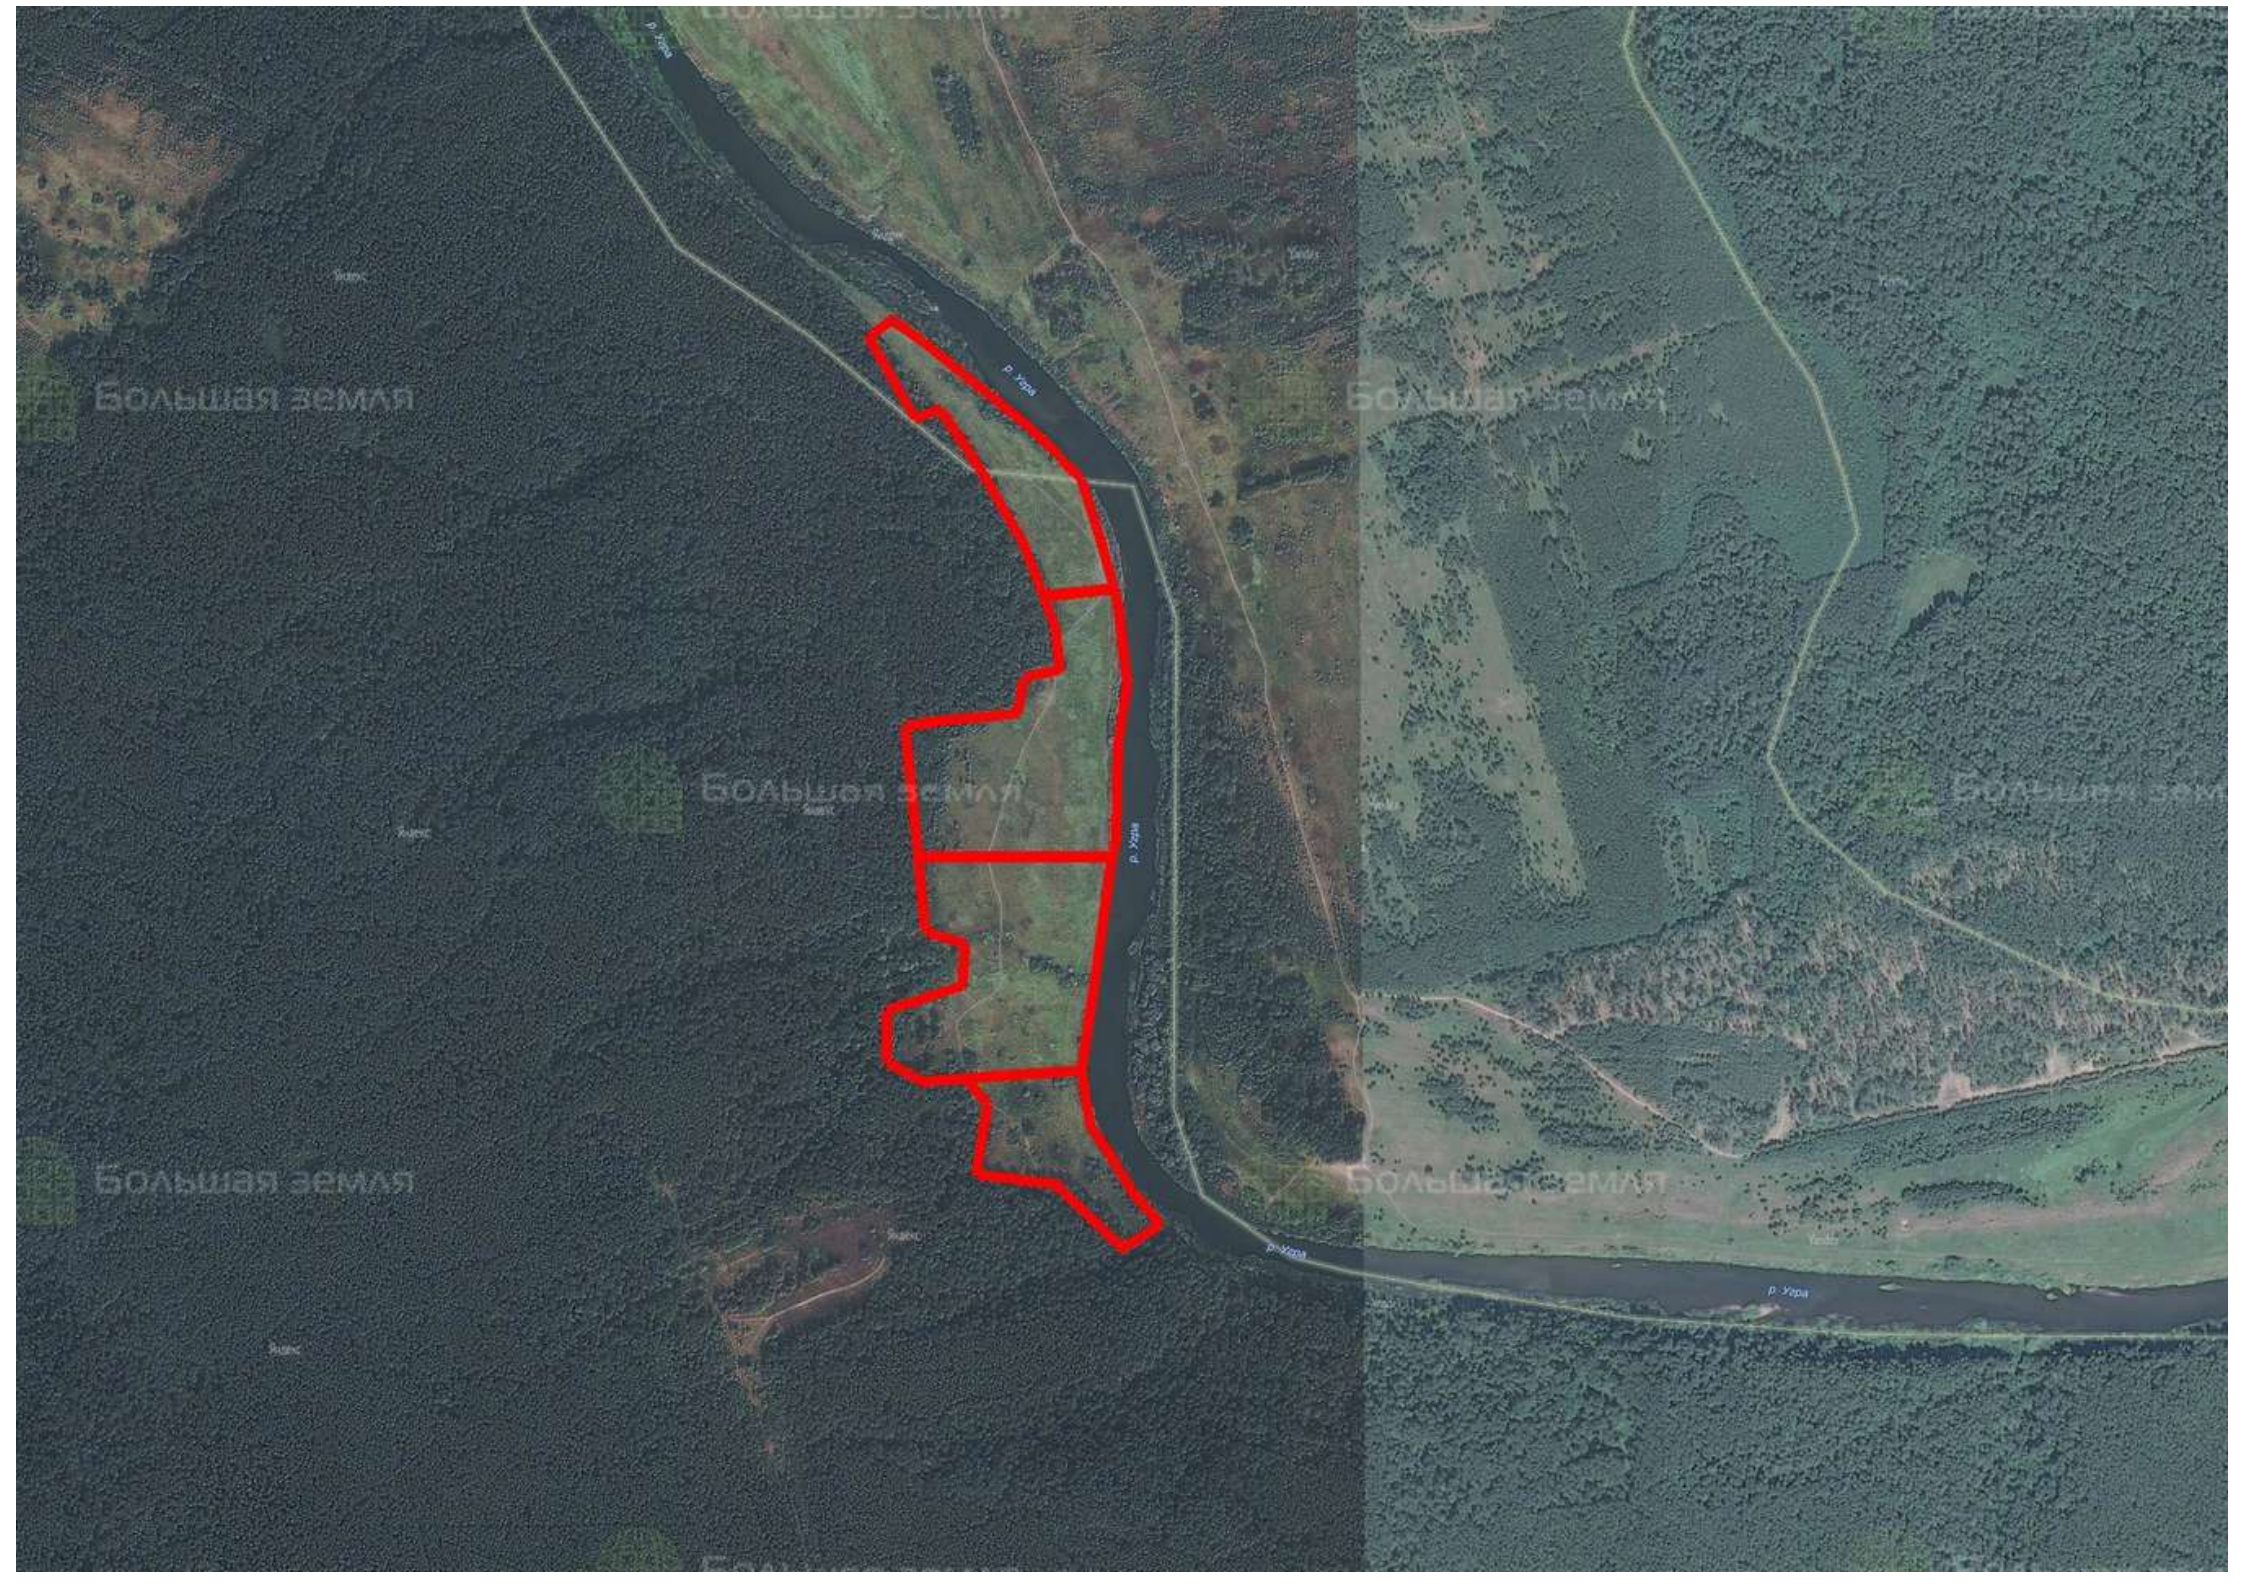

Делимся самым дорогим

ЗЕМЕЛЬНЫЕ УЧАСТКИ ОТ СОБСТВЕННИКА ДЛЯ ФЕРМЕРСТВА

📍 АРТИКУЛ	Малое Устье 20.80-80760
🛒 ВИД СДЕЛКИ	Продажа
📖 ОБЛАСТЬ	Калужская область
📍 РАЙОН	Юхновский
🚧 ШОССЕ	Бежецкое
🚗 ОТ МКАД	280 км.
🏠 НАСЕЛЕННЫЙ ПУНКТ	д. Староселье
🌐 ОБЩАЯ ПЛОЩАДЬ	20,80 га

20,80 ГА

общая площадь

ПО ЗАПРОСУ

цена за сотку

ПО ЗАПРОСУ

цена за участок

Большая земля

Большая земля

Большая земля

Большая земля

Большая земля

Большая земля

р. Уора

р. Уора

р. Уора

Улок