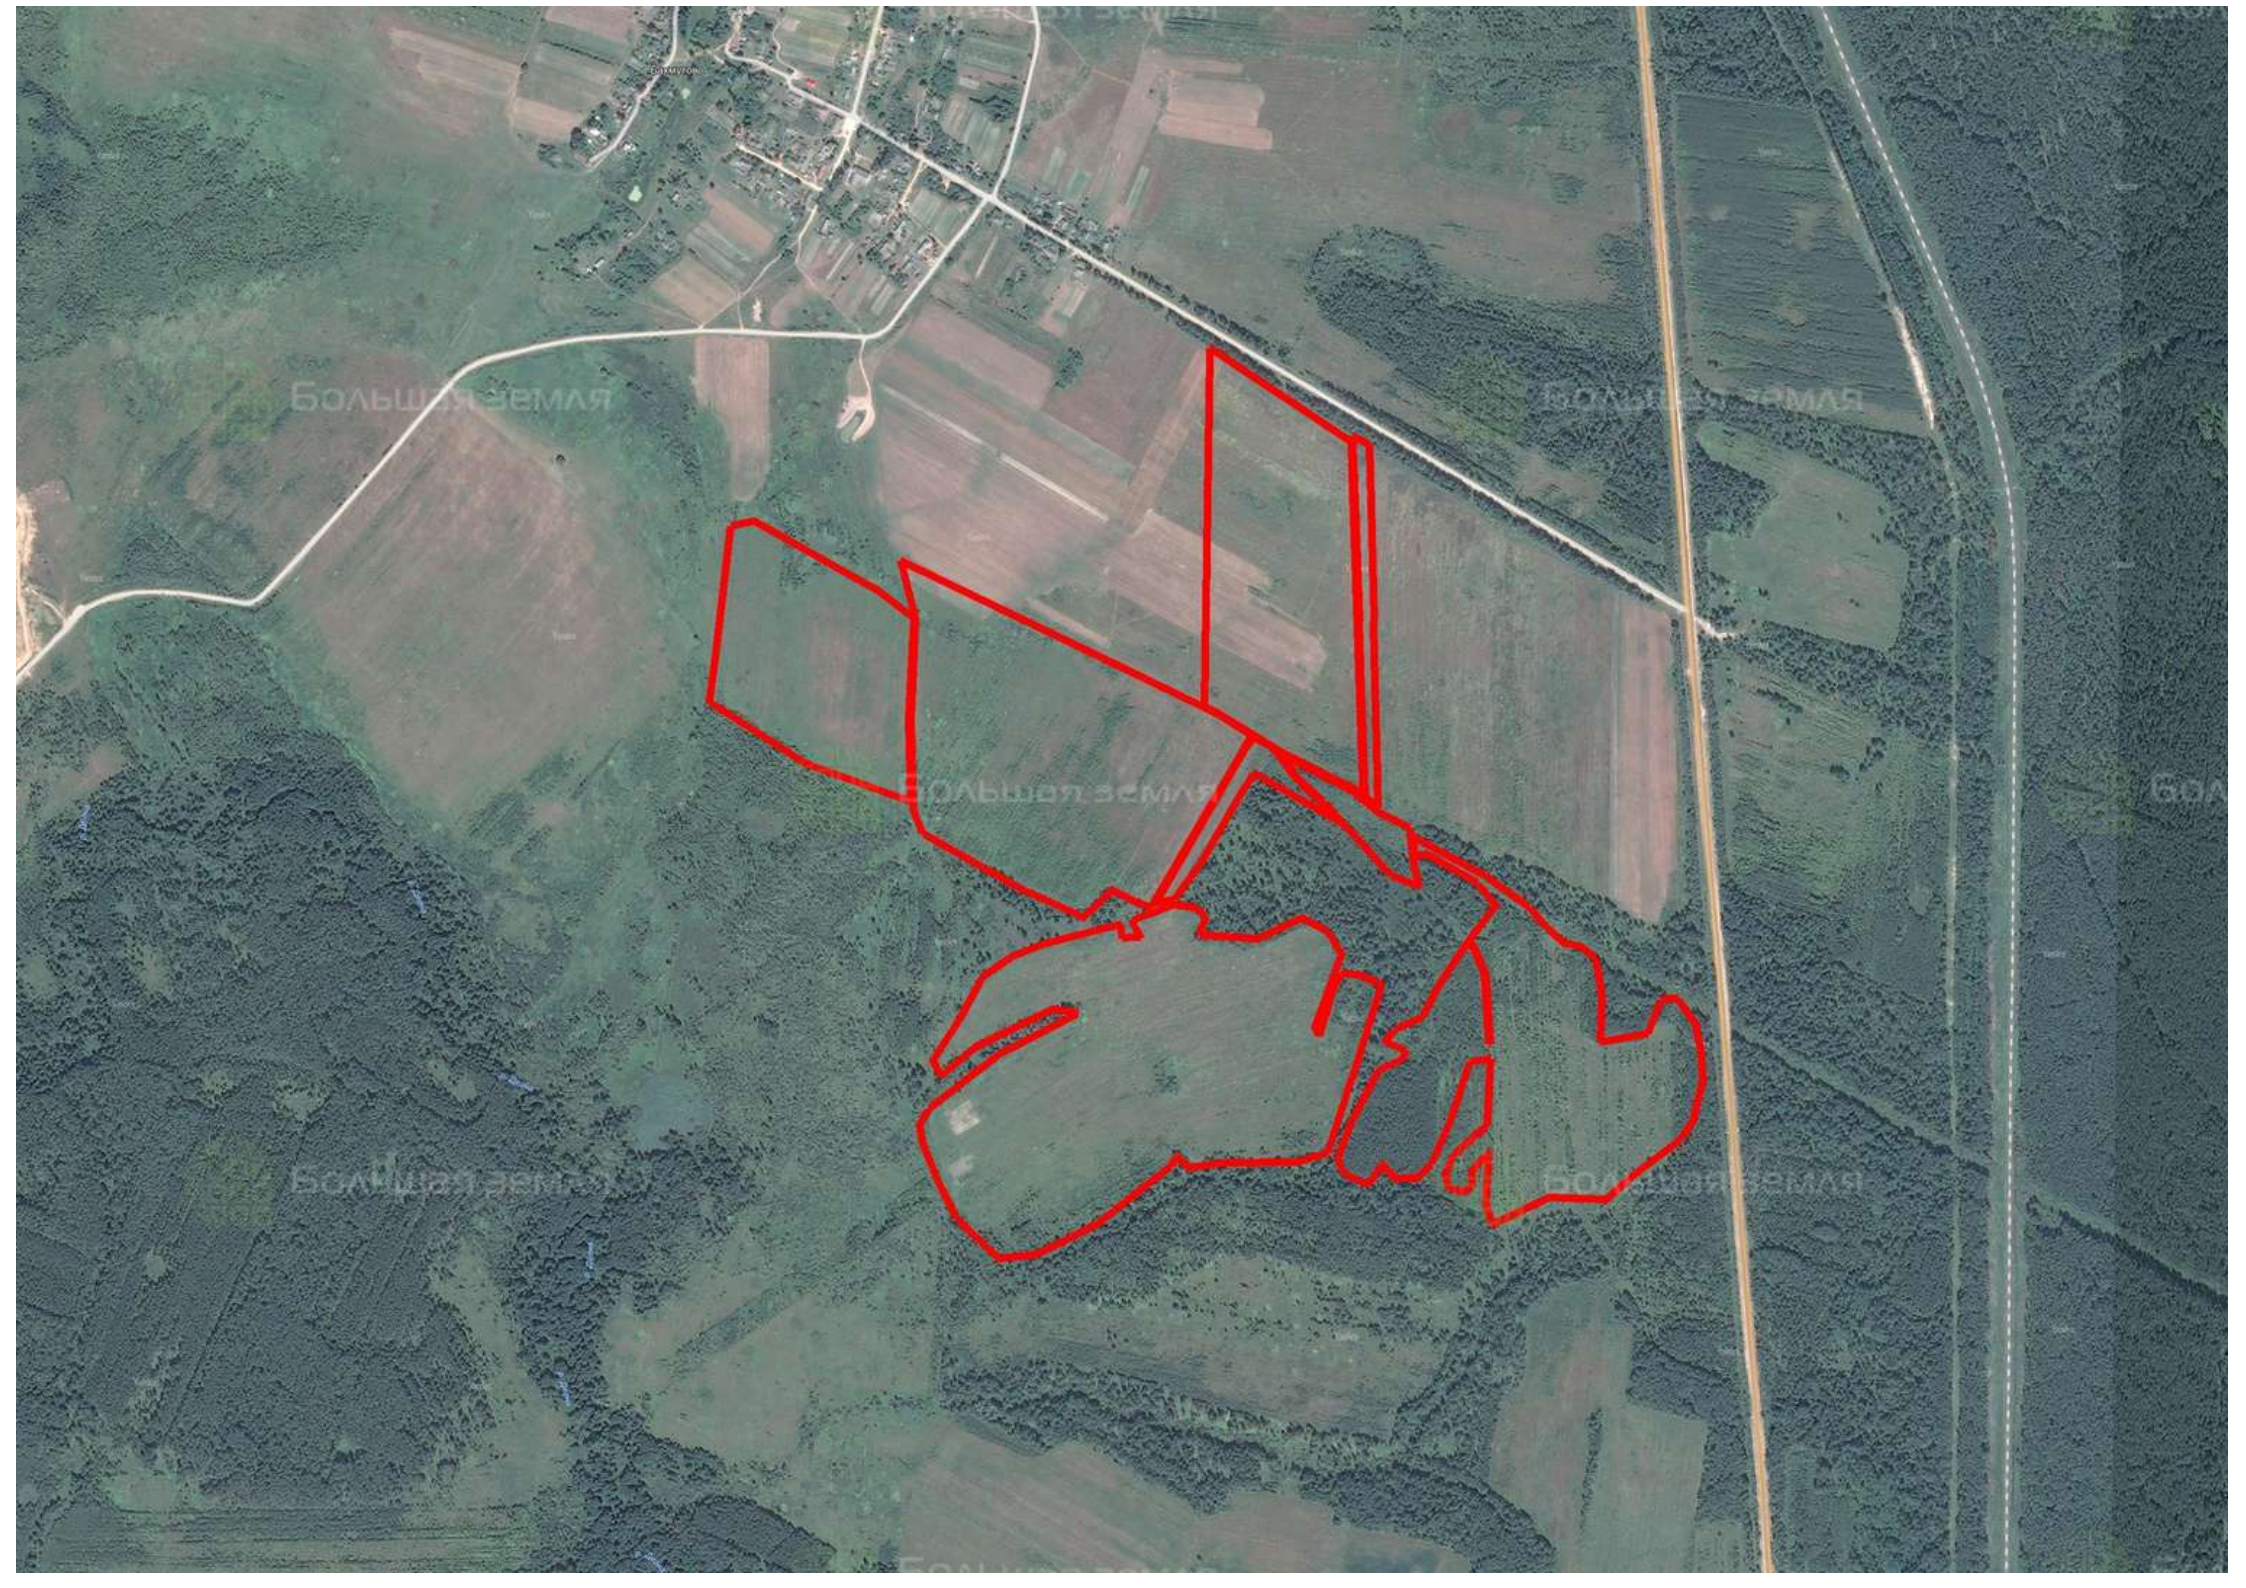

Делимся самым дорогим

ЗЕМЕЛЬНЫЕ УЧАСТКИ ОТ СОБСТВЕННИКА ДЛЯ ФЕРМЕРСТВА

📍 АРТИКУЛ	Бахмутово 116.06-80778
🛒 ВИД СДЕЛКИ	Продажа
📖 ОБЛАСТЬ	Калужская область
📍 РАЙОН	Барятинский
🚧 ШОССЕ	Варшавское
🚗 ОТ МКАД	0 км.
🏠 НАСЕЛЕННЫЙ ПУНКТ	д. Бахмутово
🌐 ОБЩАЯ ПЛОЩАДЬ	116,06 га

116,06 ГА
общая площадь

ПО ЗАПРОСУ
цена за сотку

ПО ЗАПРОСУ
цена за участок

ЗЕМЕЛЬНЫЙ ЭКСПЕРТ
Екатерина Колтунова

+7 (495) 545-43-23

г. Москва, ул. Мещанская, 9/14

www.bigland.ru
ekoltunova@bigland.ru