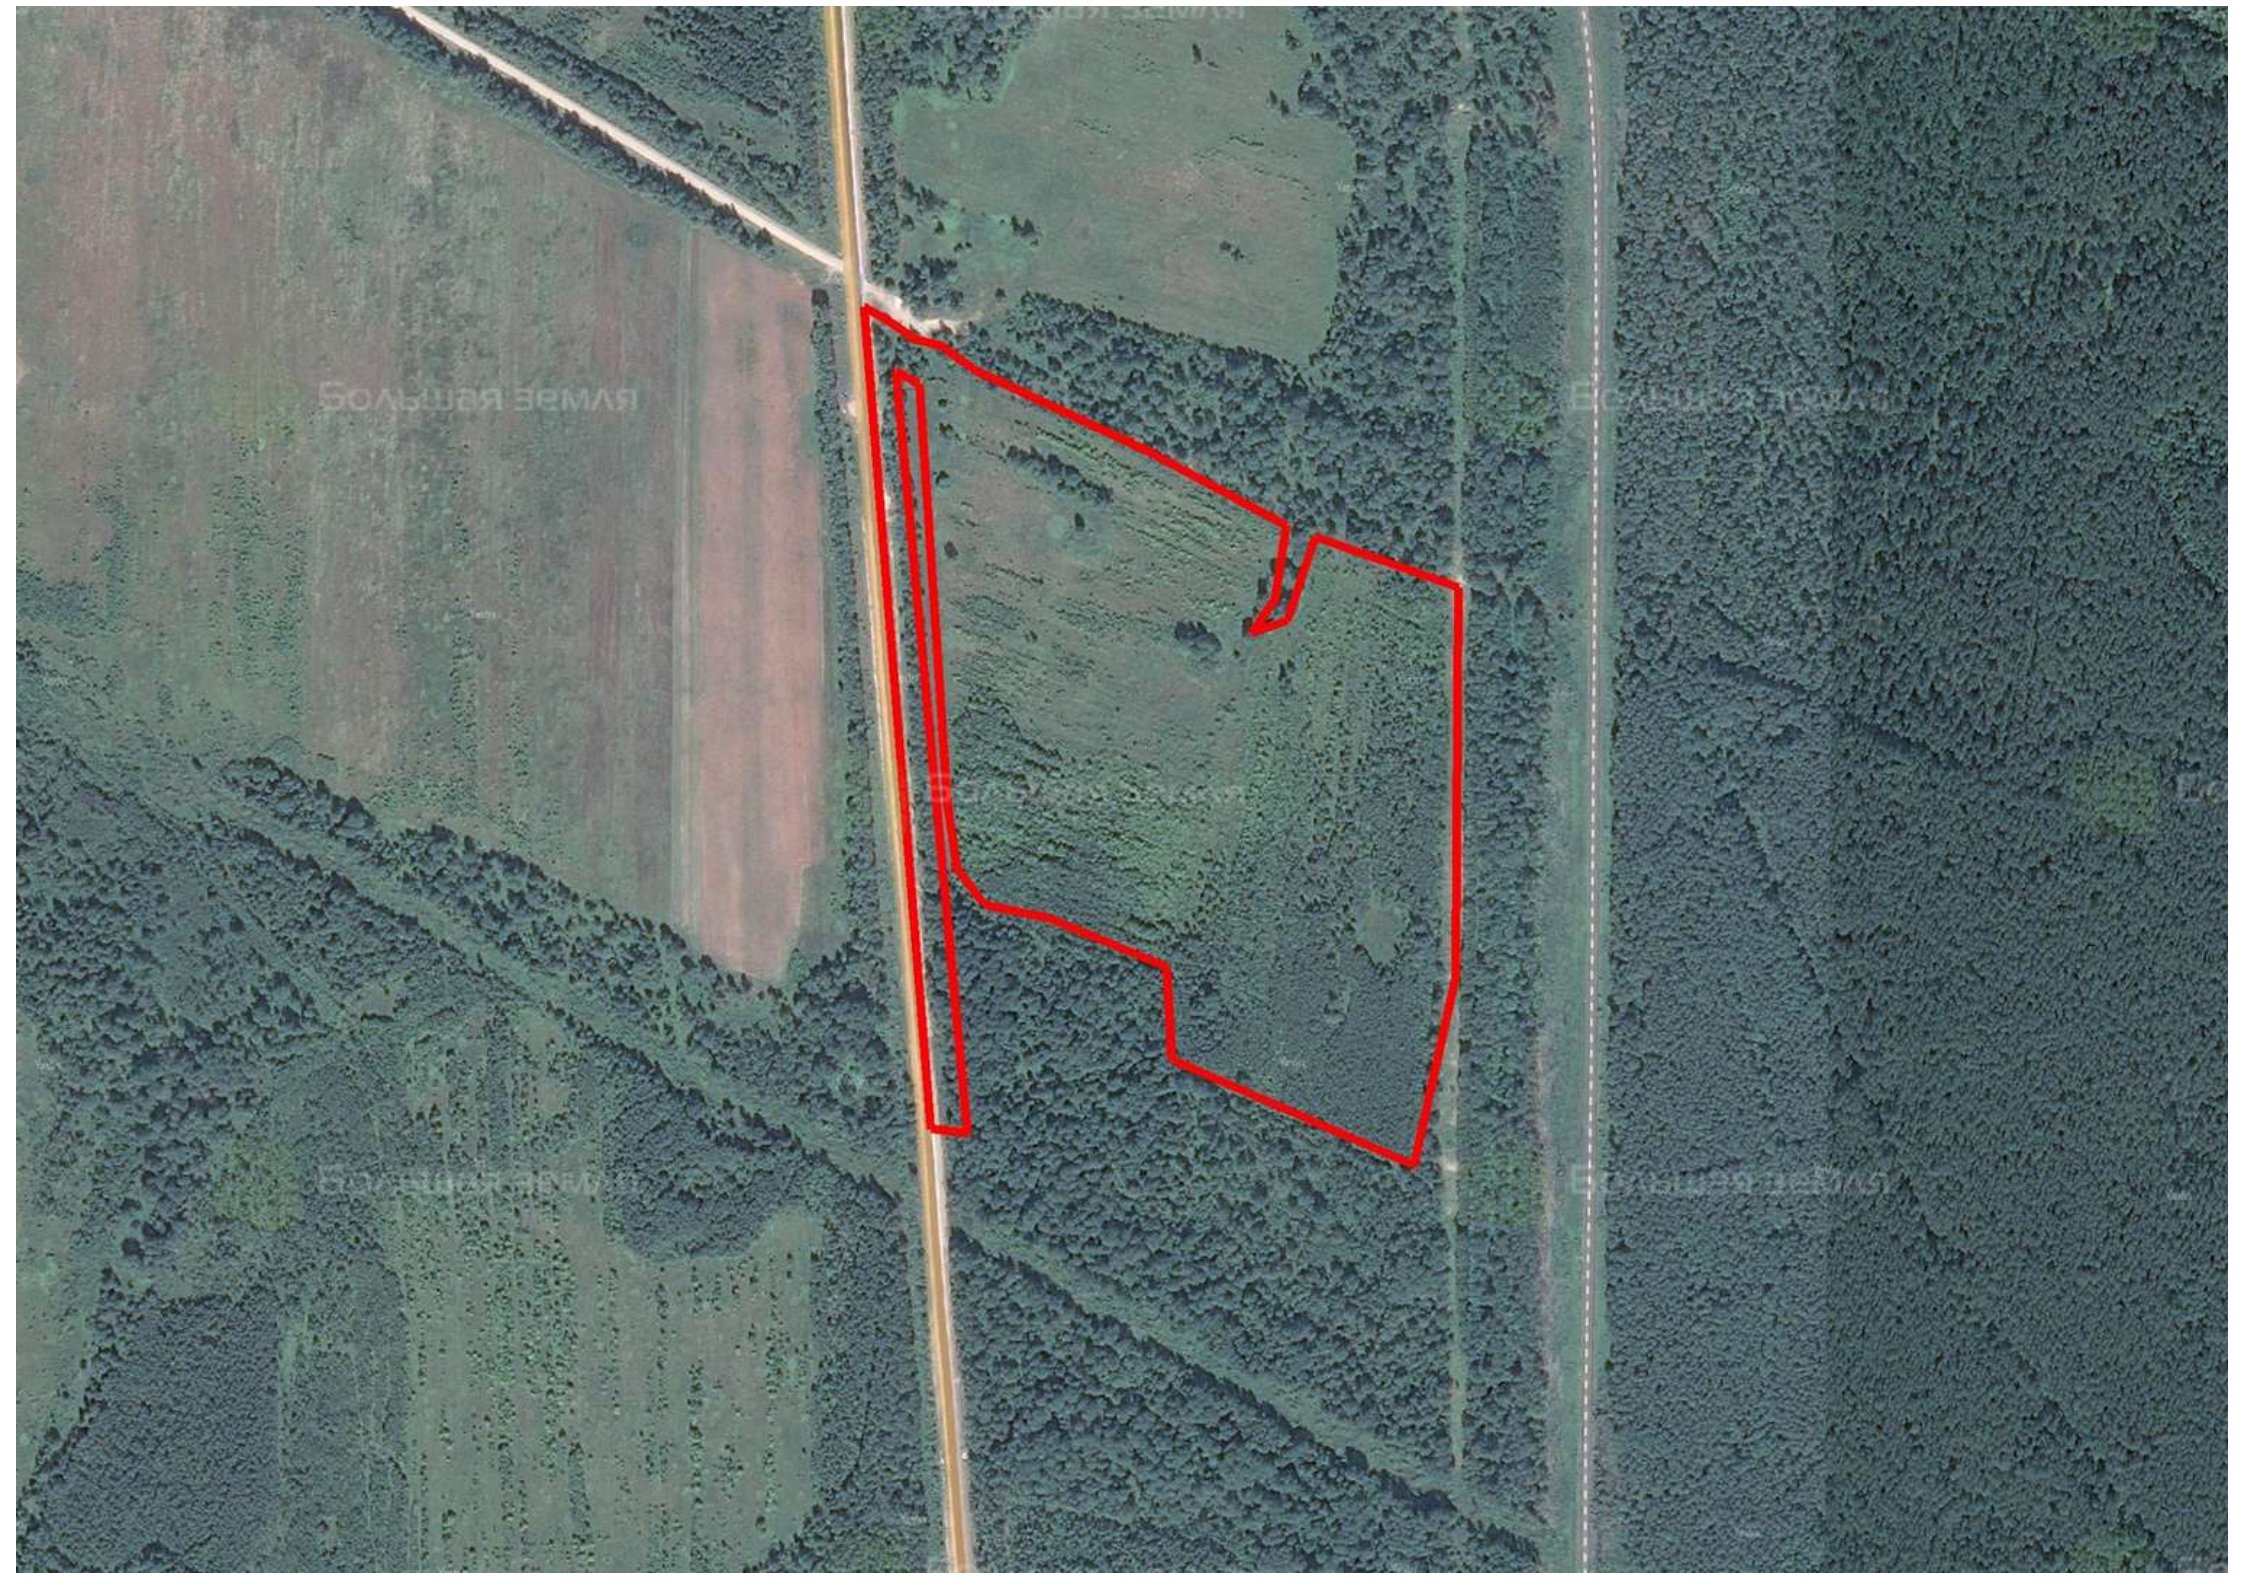

Делимся самым дорогим

ЗЕМЕЛЬНЫЕ УЧАСТКИ ОТ СОБСТВЕННИКА ДЛЯ ФЕРМЕРСТВА

📍 АРТИКУЛ	Бахмутово 19.35-80784
🛒 ВИД СДЕЛКИ	Продажа
📖 ОБЛАСТЬ	Калужская область
📍 РАЙОН	Барятинский
🚧 ШОССЕ	Варшавское
🚗 ОТ МКАД	0 км.
🏠 НАСЕЛЕННЫЙ ПУНКТ	д. Бахмутово
🌐 ОБЩАЯ ПЛОЩАДЬ	19,35 га

19,35 ГА

общая площадь

500 РУБ

цена за сотку

967 500 РУБ

цена за участок

Большая земля

Большая земля