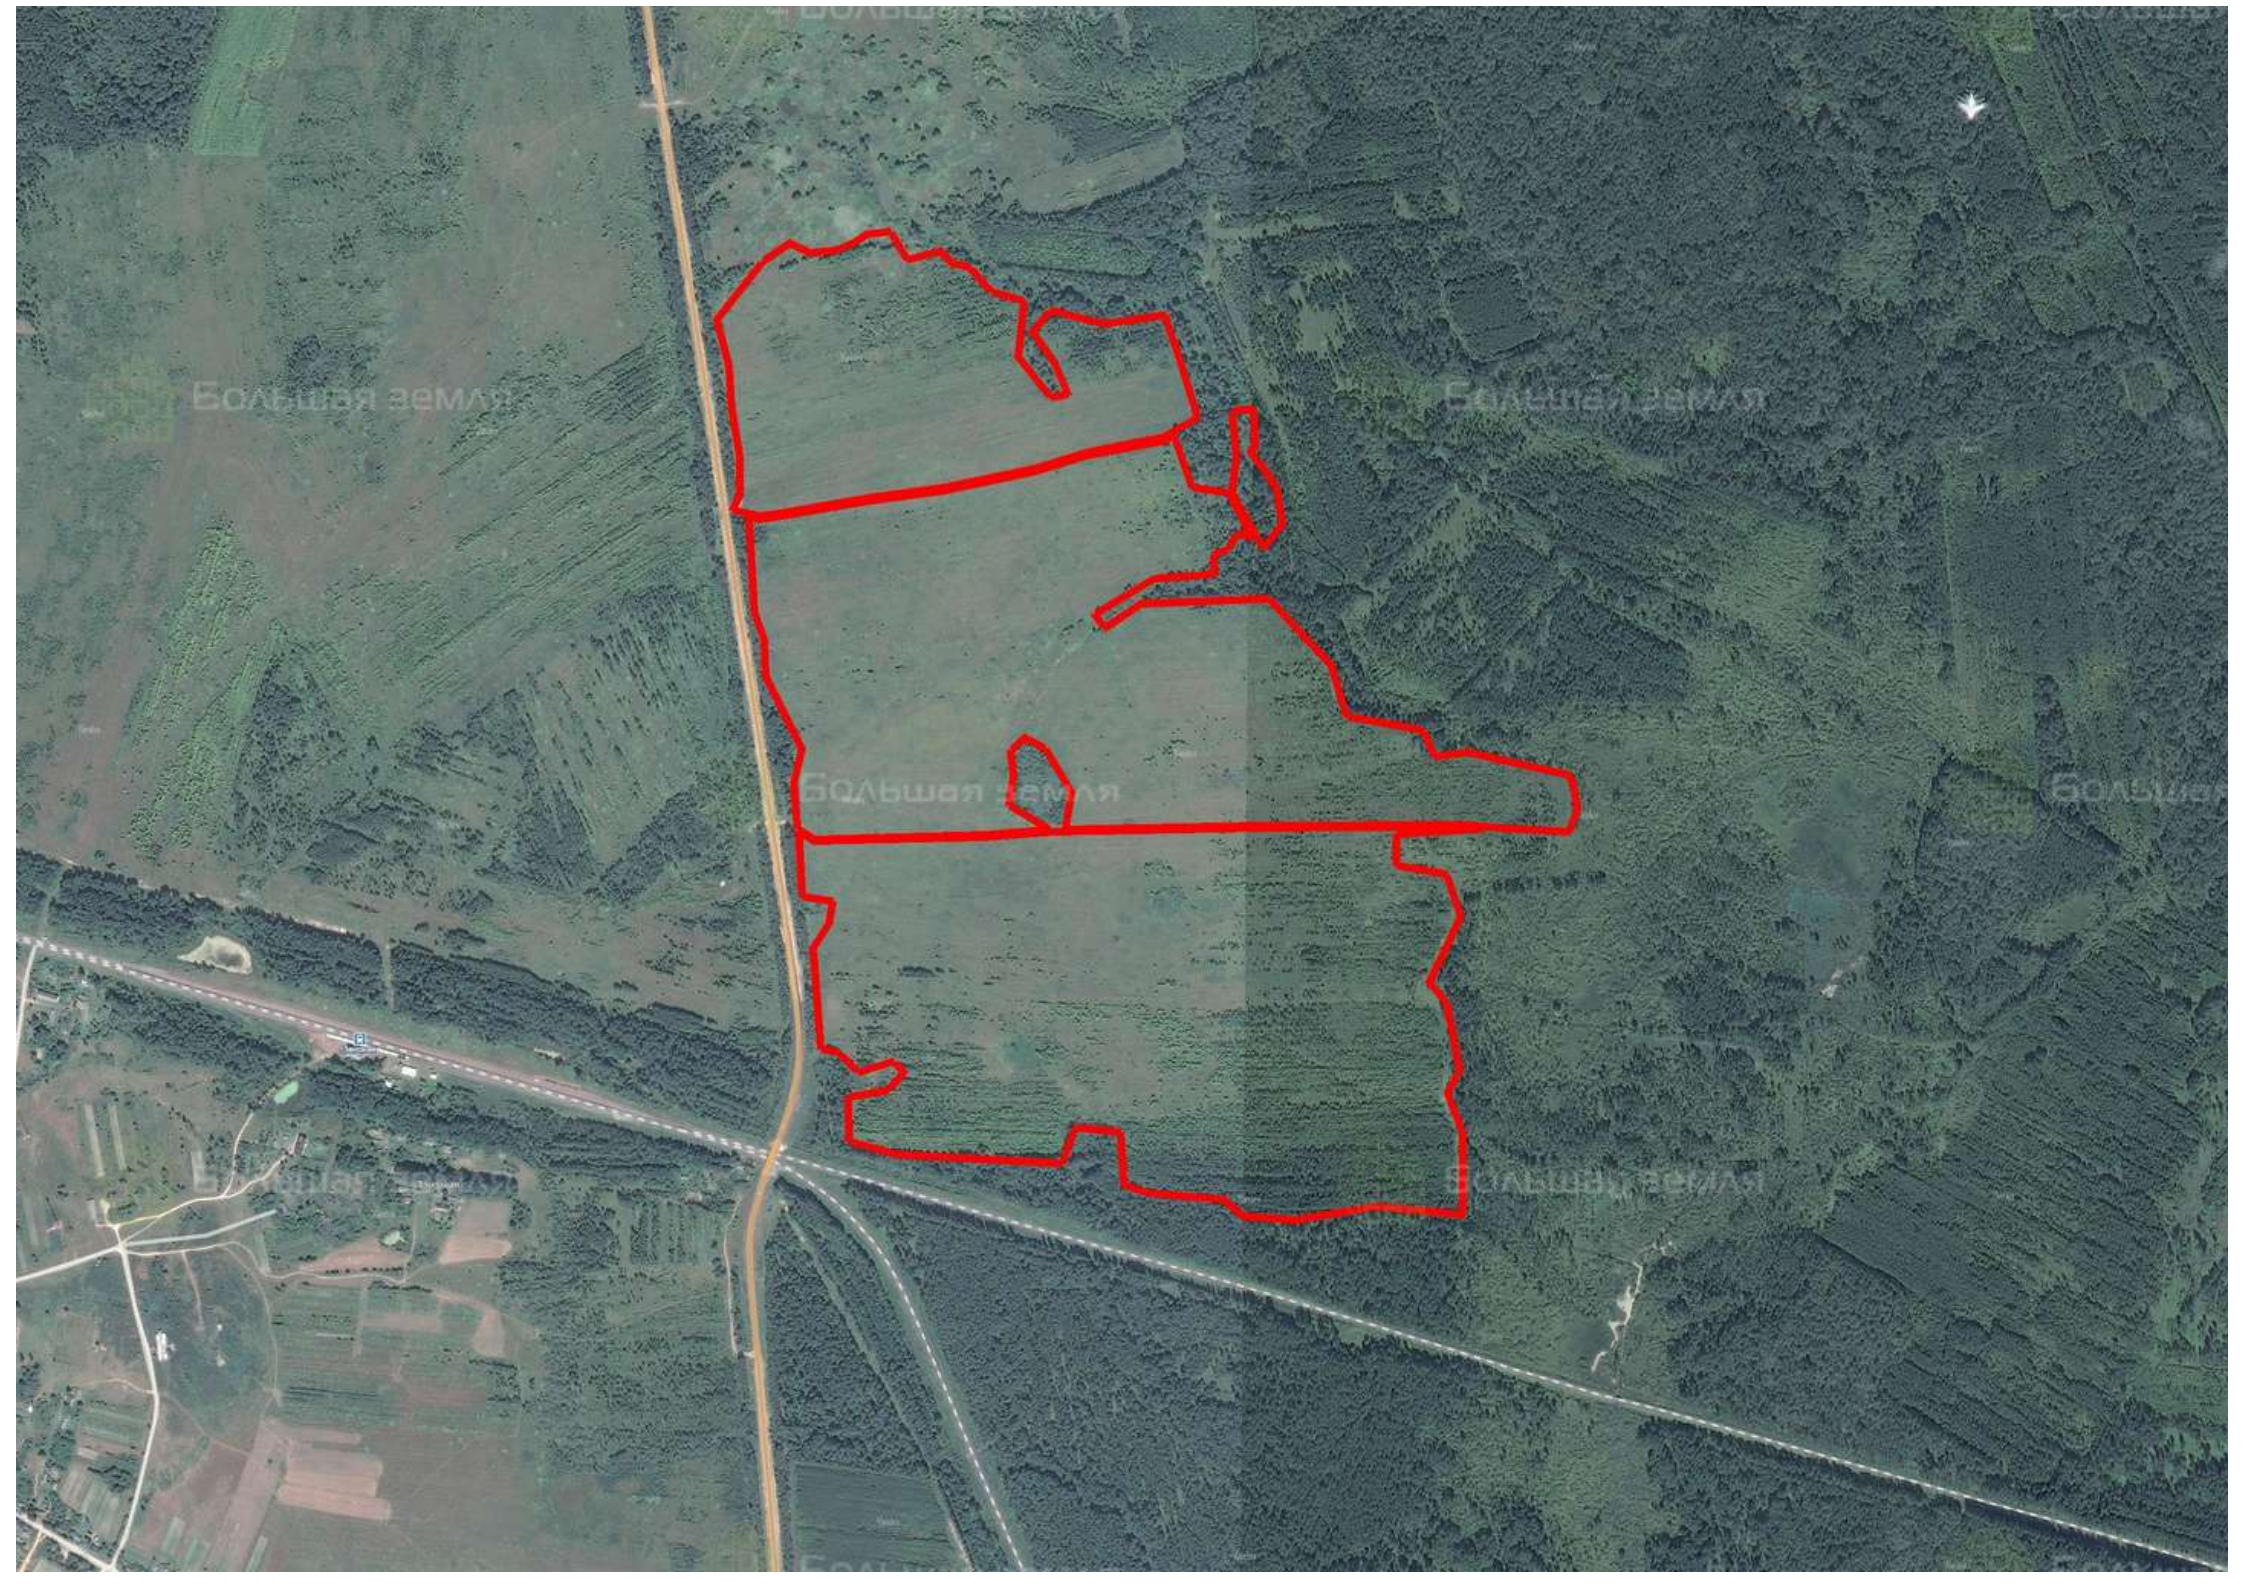

Делимся самым дорогим

ЗЕМЕЛЬНЫЕ УЧАСТКИ ОТ СОБСТВЕННИКА ДЛЯ ФЕРМЕРСТВА

📍 АРТИКУЛ	Занозная 167.51-80794
🛒 ВИД СДЕЛКИ	Продажа
🏠 ОБЛАСТЬ	Калужская область
📍 РАЙОН	Барятинский
🚦 ШОССЕ	Варшавское
🚗 ОТ МКАД	280 км.
🏠 НАСЕЛЕННЫЙ ПУНКТ	д. Занозная
🌐 ОБЩАЯ ПЛОЩАДЬ	167,51 га

167,51 ГА
общая площадь

1 500 РУБ
цена за сотку

25 126 500 РУБ
цена за участок

ЗЕМЕЛЬНЫЙ ЭКСПЕРТ
Екатерина Колтунова

+7 (495) 545-43-23

г. Москва, ул. Мещанская, 9/14

www.bigland.ru
ekoltunova@bigland.ru