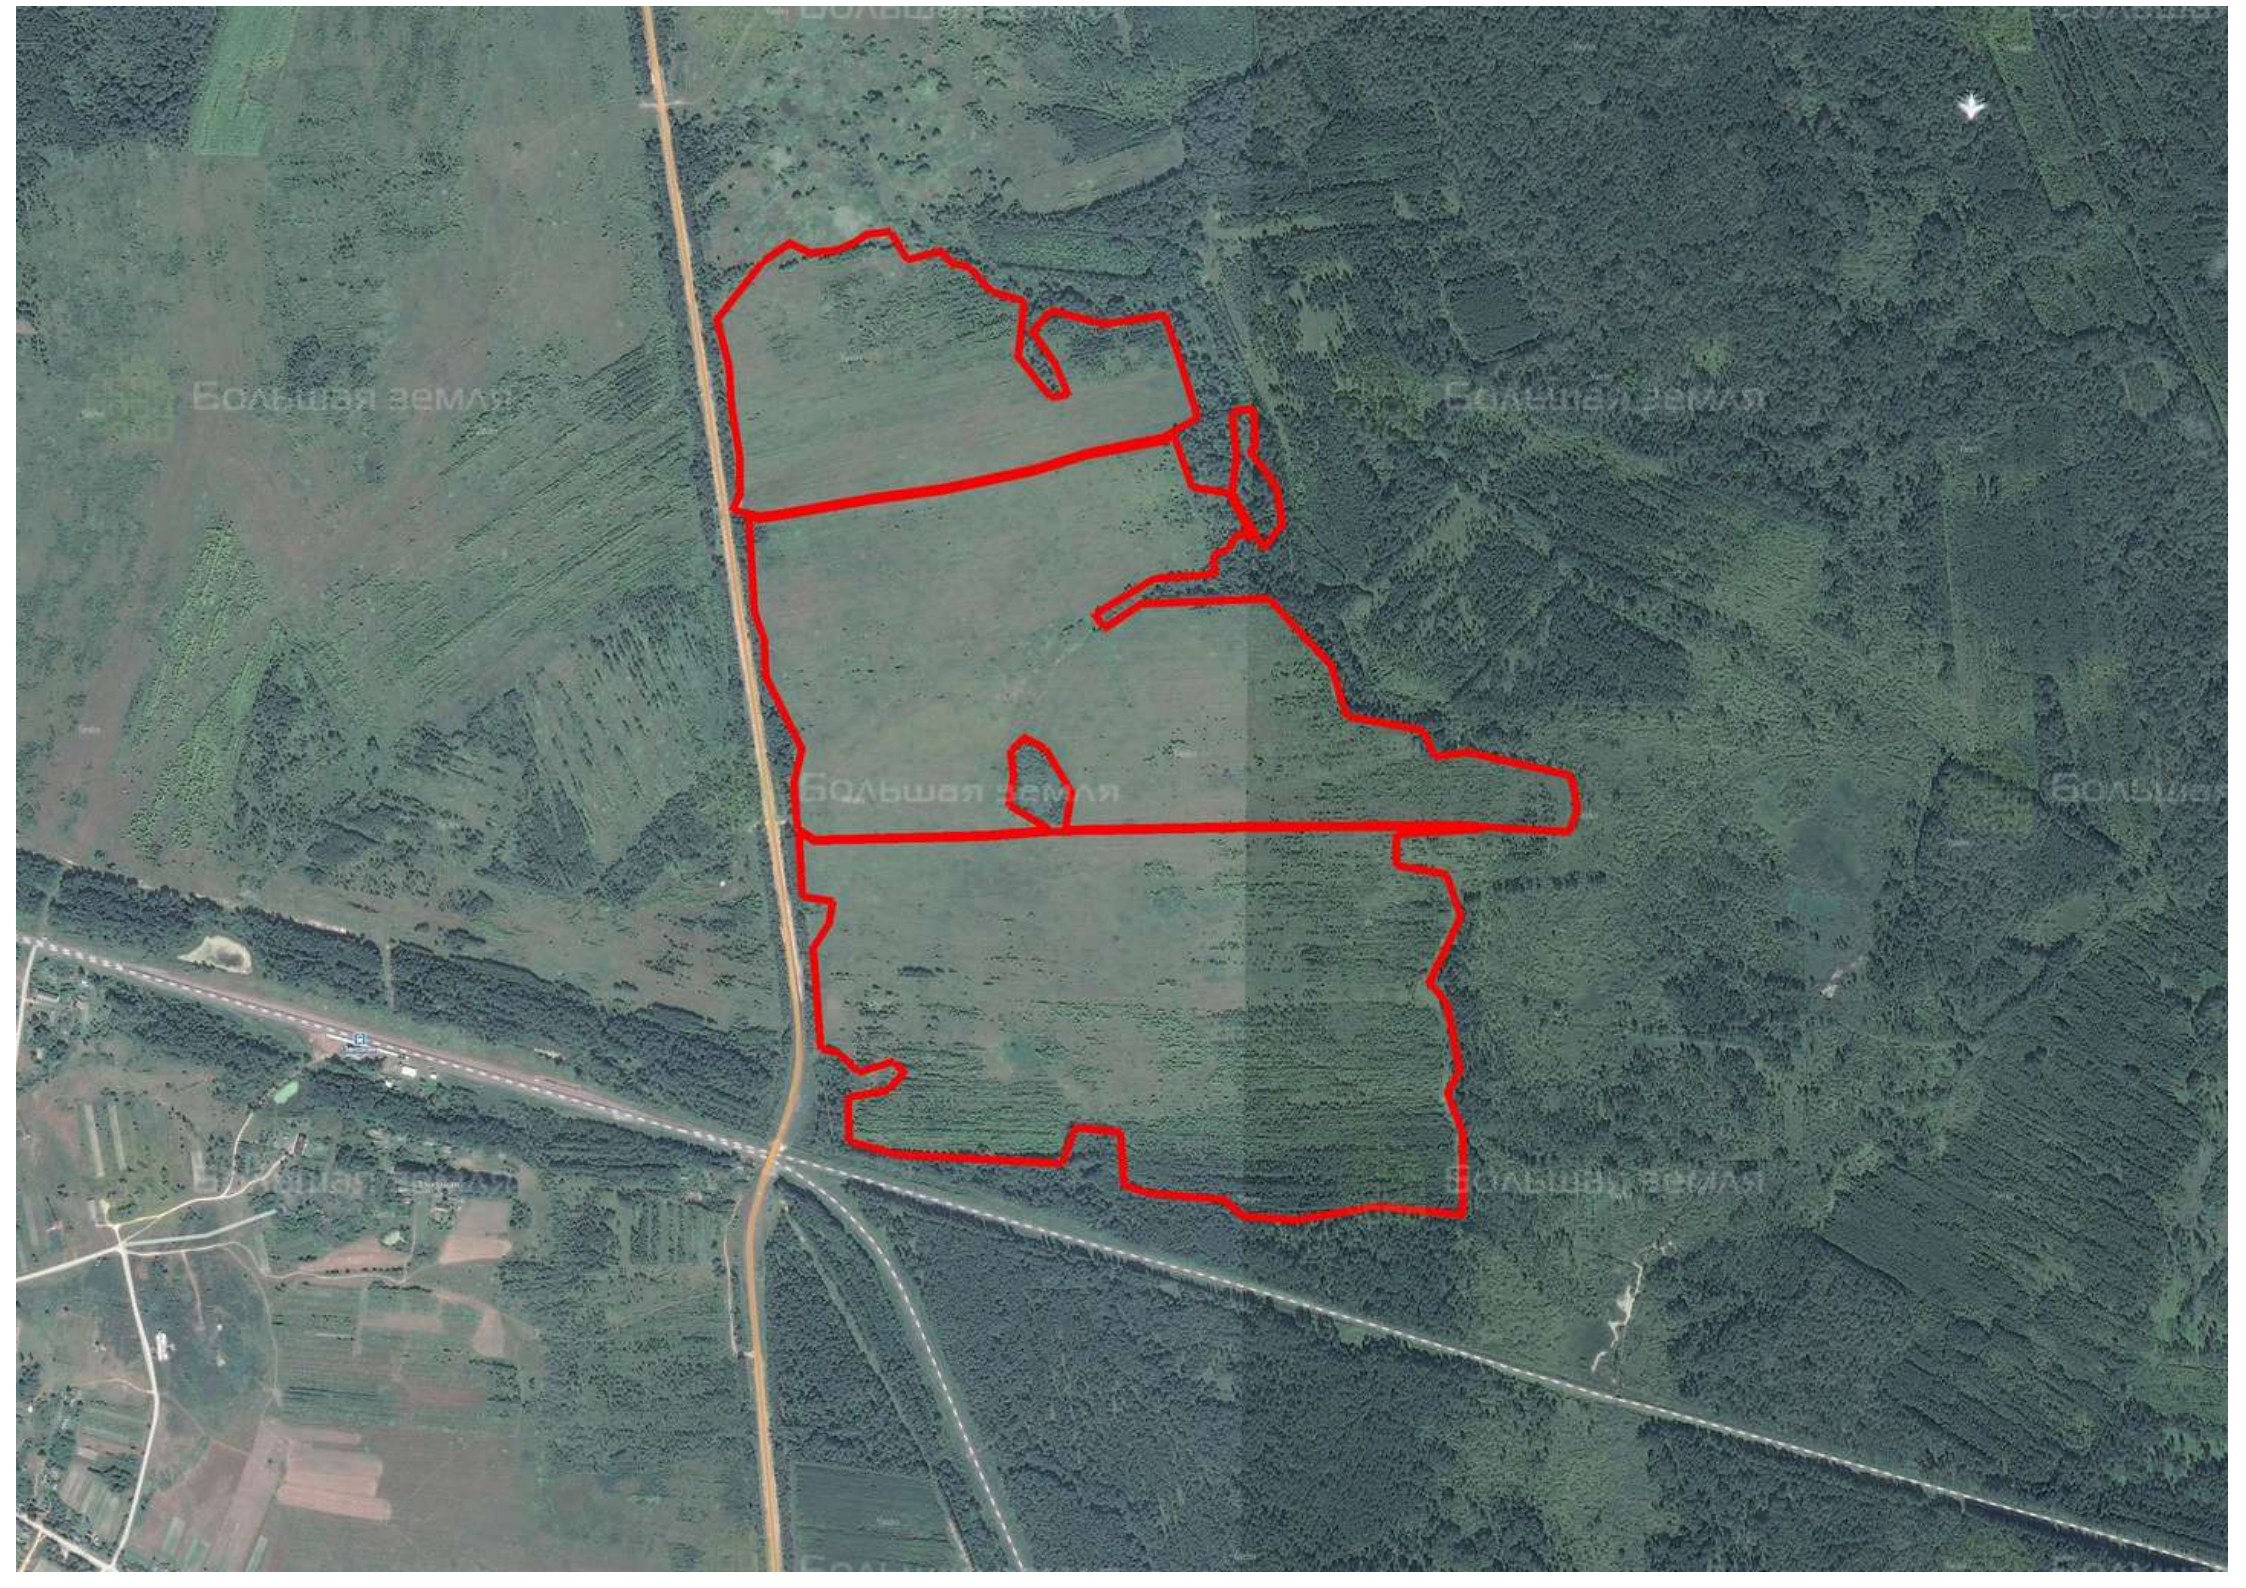

Делимся самым дорогим

ЗЕМЕЛЬНЫЕ УЧАСТКИ ОТ СОБСТВЕННИКА ДЛЯ ФЕРМЕРСТВА

📍 АРТИКУЛ	Занозная 167.51-80794
🛒 ВИД СДЕЛКИ	Продажа
🏠 ОБЛАСТЬ	Калужская область
📍 РАЙОН	Барятинский
🚧 ШОССЕ	Варшавское
🚗 ОТ МКАД	280 км.
🏠 НАСЕЛЕННЫЙ ПУНКТ	д. Занозная
🌐 ОБЩАЯ ПЛОЩАДЬ	167,51 га

167,51 ГА
общая площадь

1 500 РУБ
цена за сотку

25 126 500 РУБ
цена за участок

ЗЕМЕЛЬНЫЙ ЭКСПЕРТ
Екатерина Колтунова

+7 (495) 545-43-23

г. Москва, ул. Мещанская, 9/14

www.bigland.ru
ekoltunova@bigland.ru