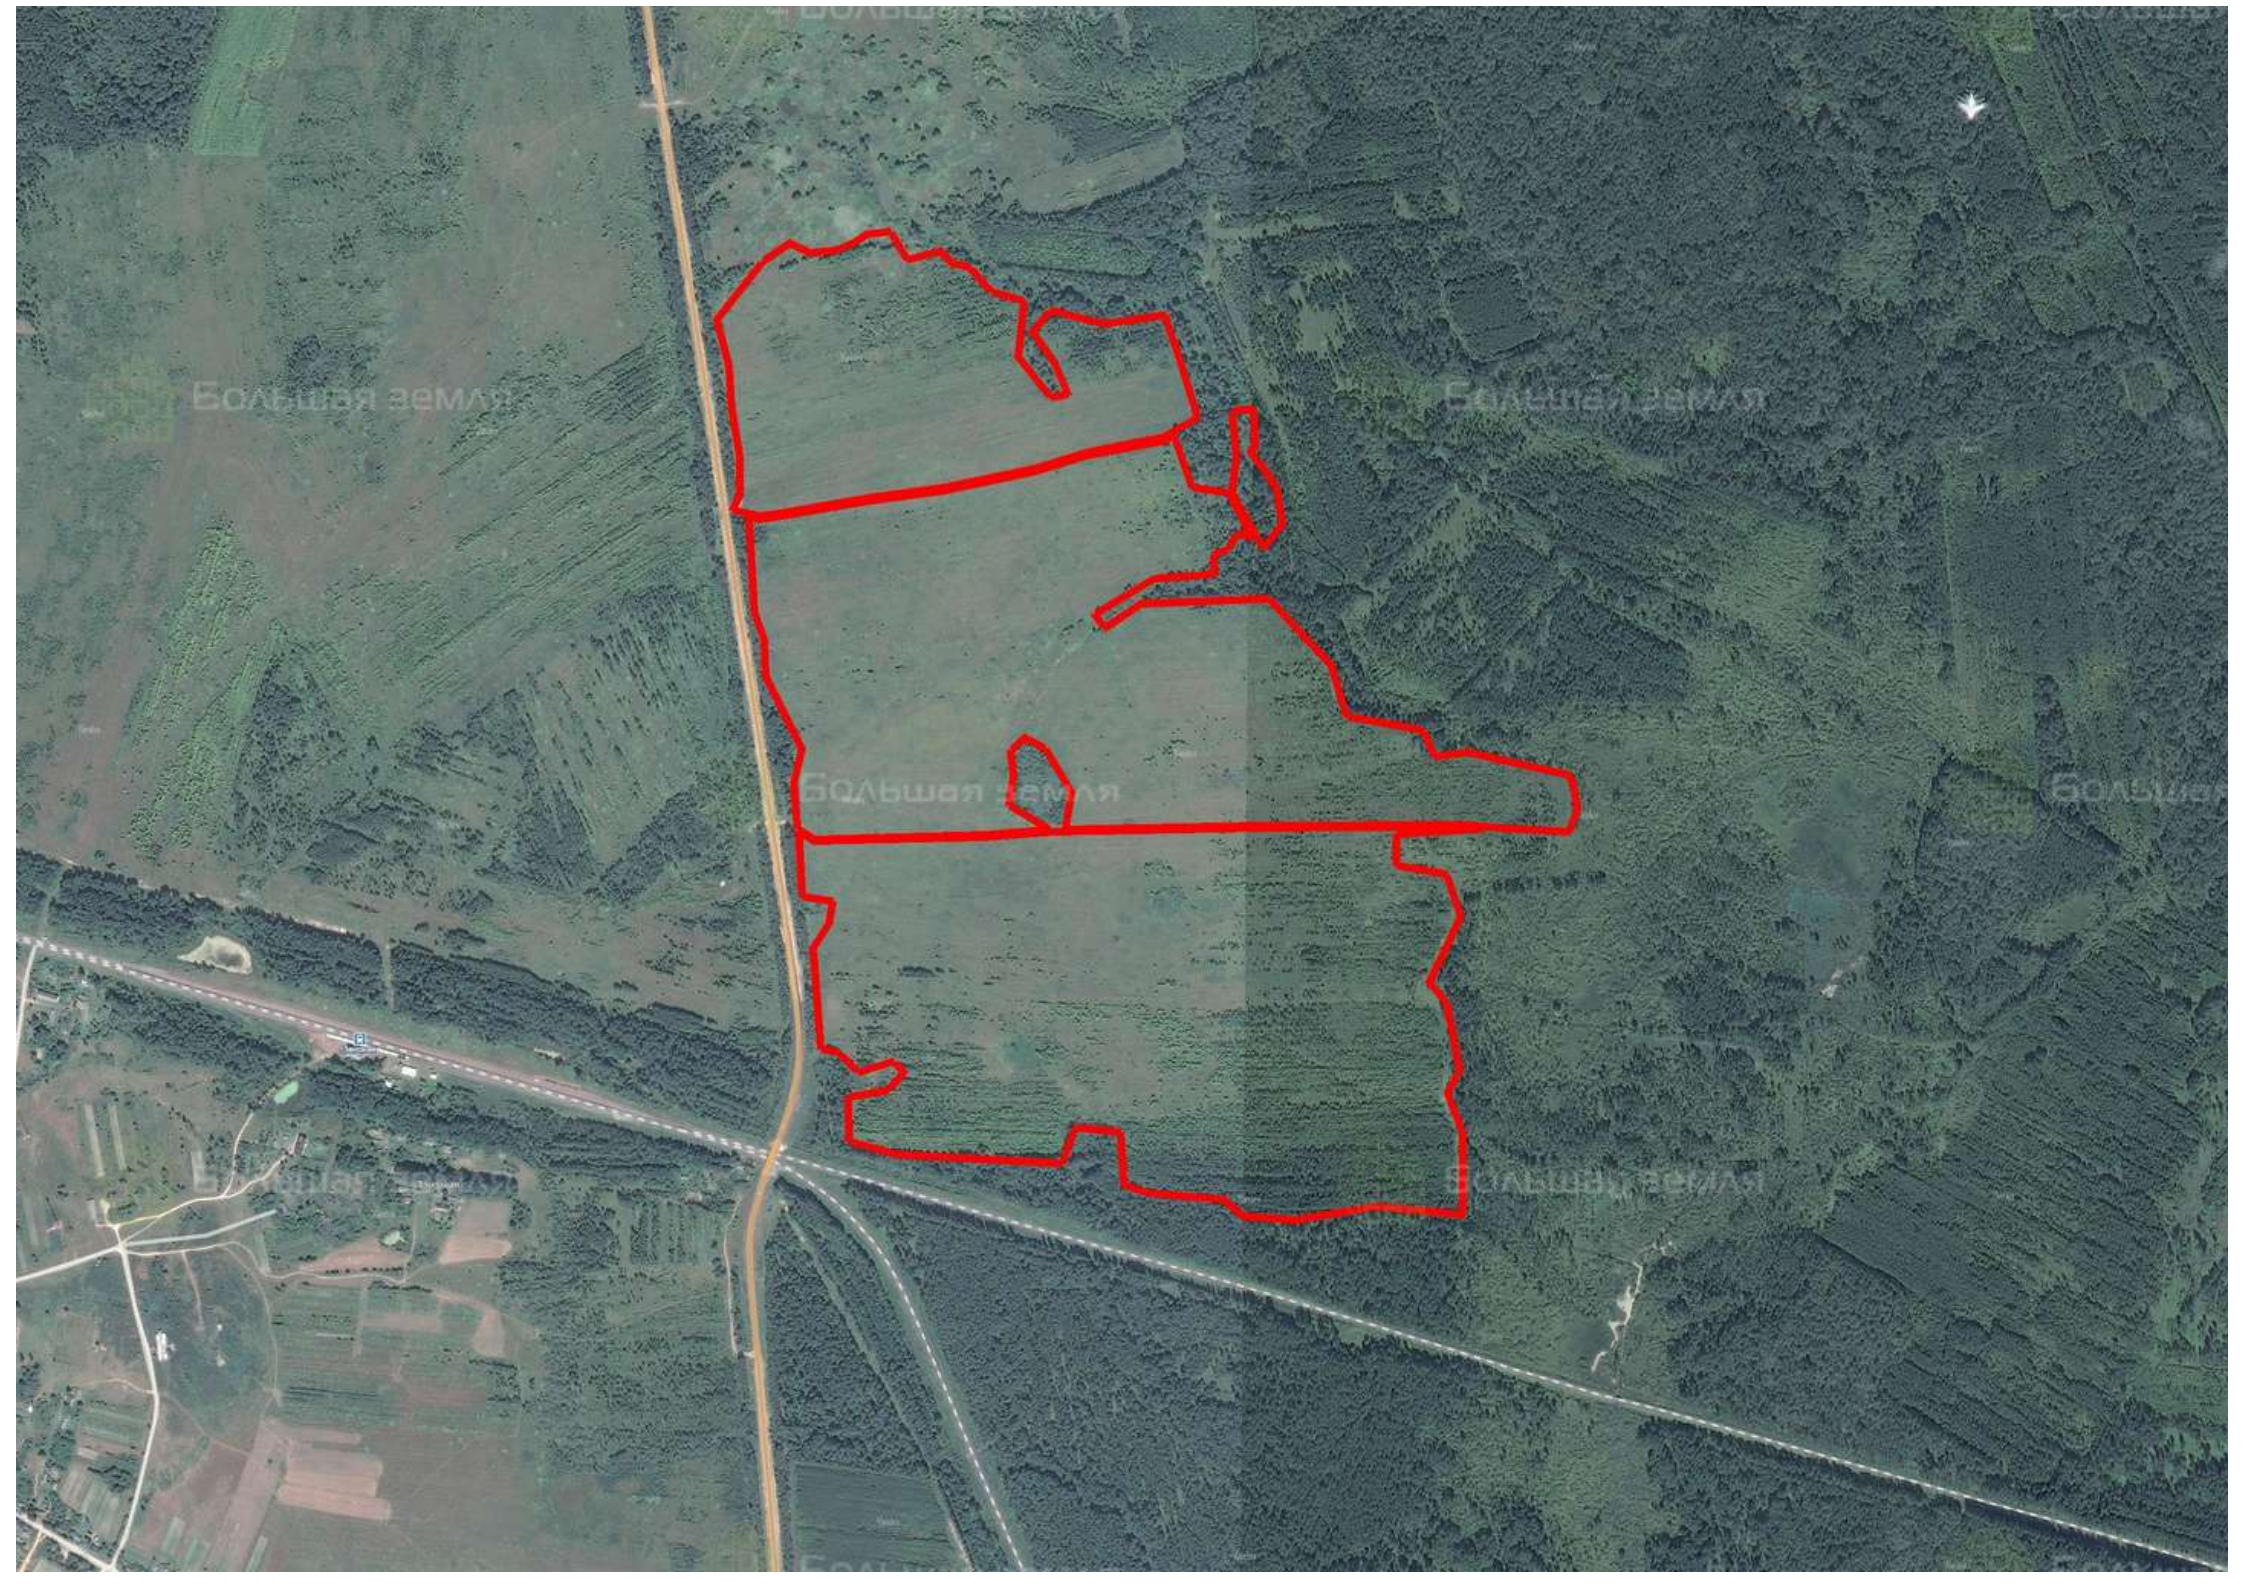

# ЗЕМЕЛЬНЫЕ УЧАСТКИ ОТ СОБСТВЕННИКА ДЛЯ ФЕРМЕРСТВА

📍 АРТИКУЛ	Занозная 167.51-80794
🛒 ВИД СДЕЛКИ	Продажа
🏠 ОБЛАСТЬ	Калужская область
📍 РАЙОН	Барятинский
🚦 ШОССЕ	Варшавское
🚗 ОТ МКАД	280 км.
🏠 НАСЕЛЕННЫЙ ПУНКТ	д. Занозная
🌐 ОБЩАЯ ПЛОЩАДЬ	167,51 га