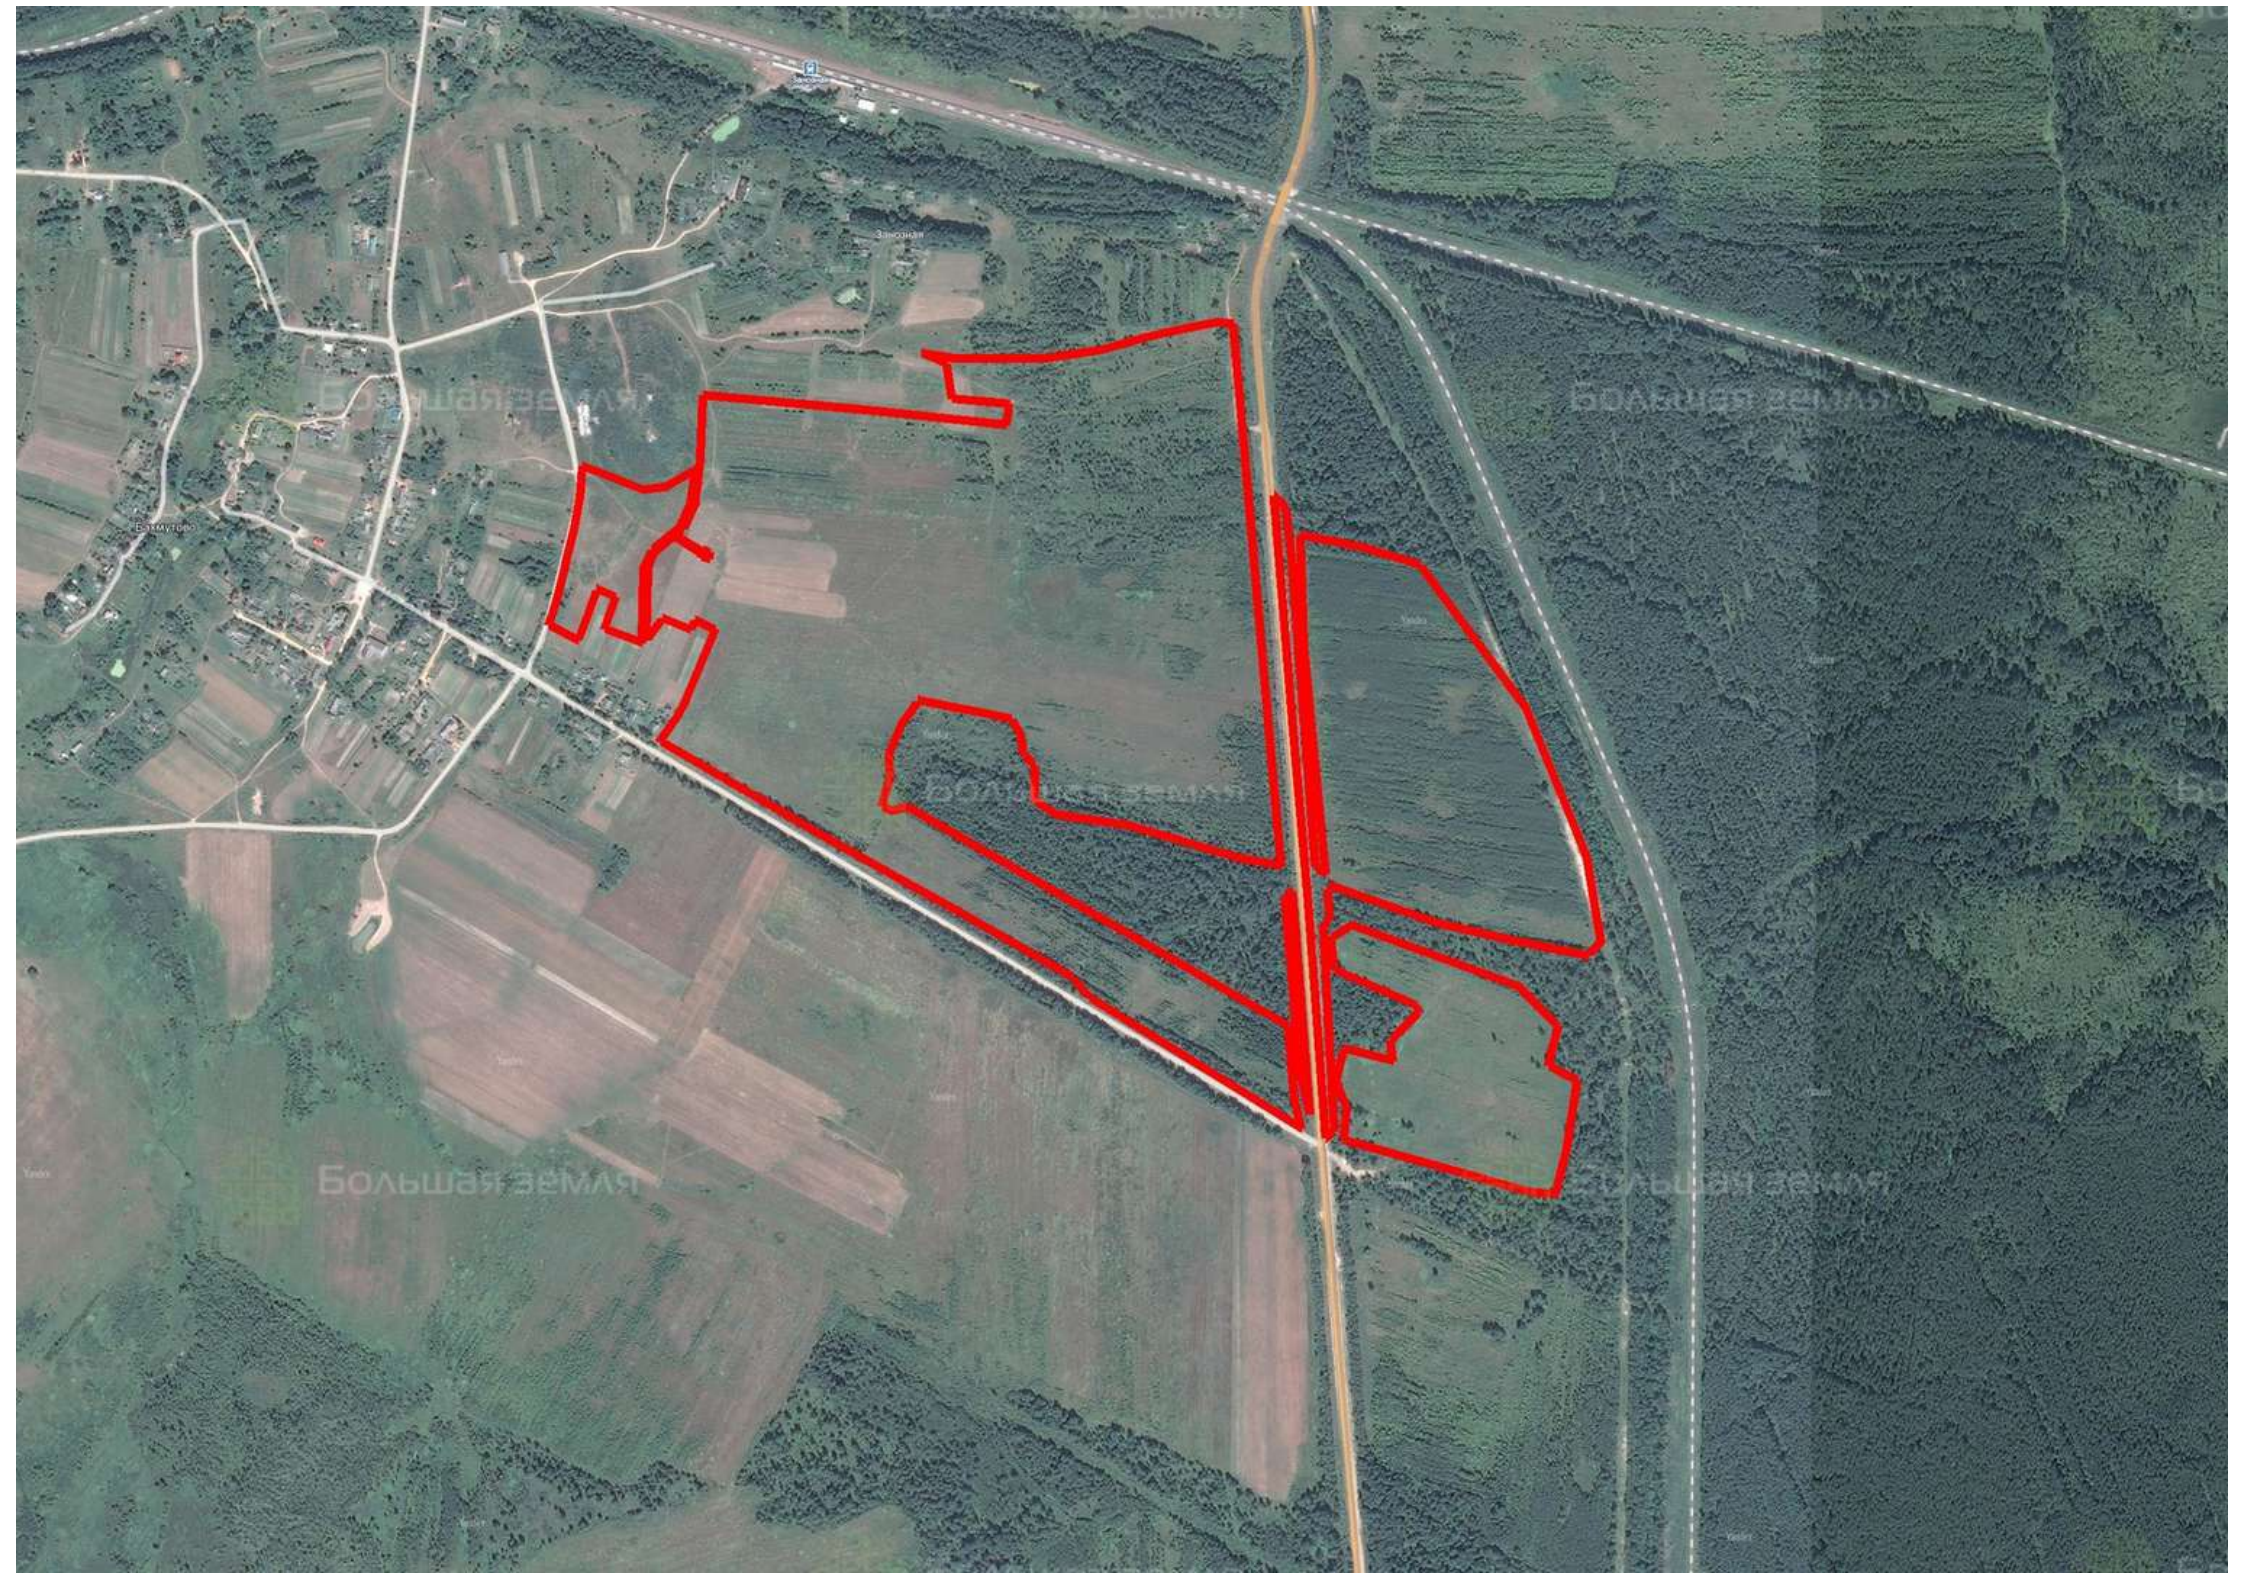

Делимся самым дорогим

**ЗЕМЕЛЬНЫЕ УЧАСТКИ ОТ СОБСТВЕННИКА ДЛЯ ФЕРМЕРСТВА**

|                    |                        |
|--------------------|------------------------|
| 📍 АРТИКУЛ          | Бахмутово 107.01-80804 |
| 🛒 ВИД СДЕЛКИ       | Продажа                |
| 🏠 ОБЛАСТЬ          | Калужская область      |
| 📍 РАЙОН            | Барятинский            |
| 🚦 ШОССЕ            | Варшавское             |
| 🚗 ОТ МКАД          | 0 км.                  |
| 🏠 НАСЕЛЕННЫЙ ПУНКТ | д. Бахмутово           |
| 🌐 ОБЩАЯ ПЛОЩАДЬ    | 107,01 га              |

**107,01 ГА**  
общая площадь

**500 РУБ**  
цена за сотку

**5 350 710 РУБ**  
цена за участок

Большая земля

Большая земля

Большая земля

Большая земля

**ЗЕМЕЛЬНЫЙ ЭКСПЕРТ**  
Екатерина Колтунова