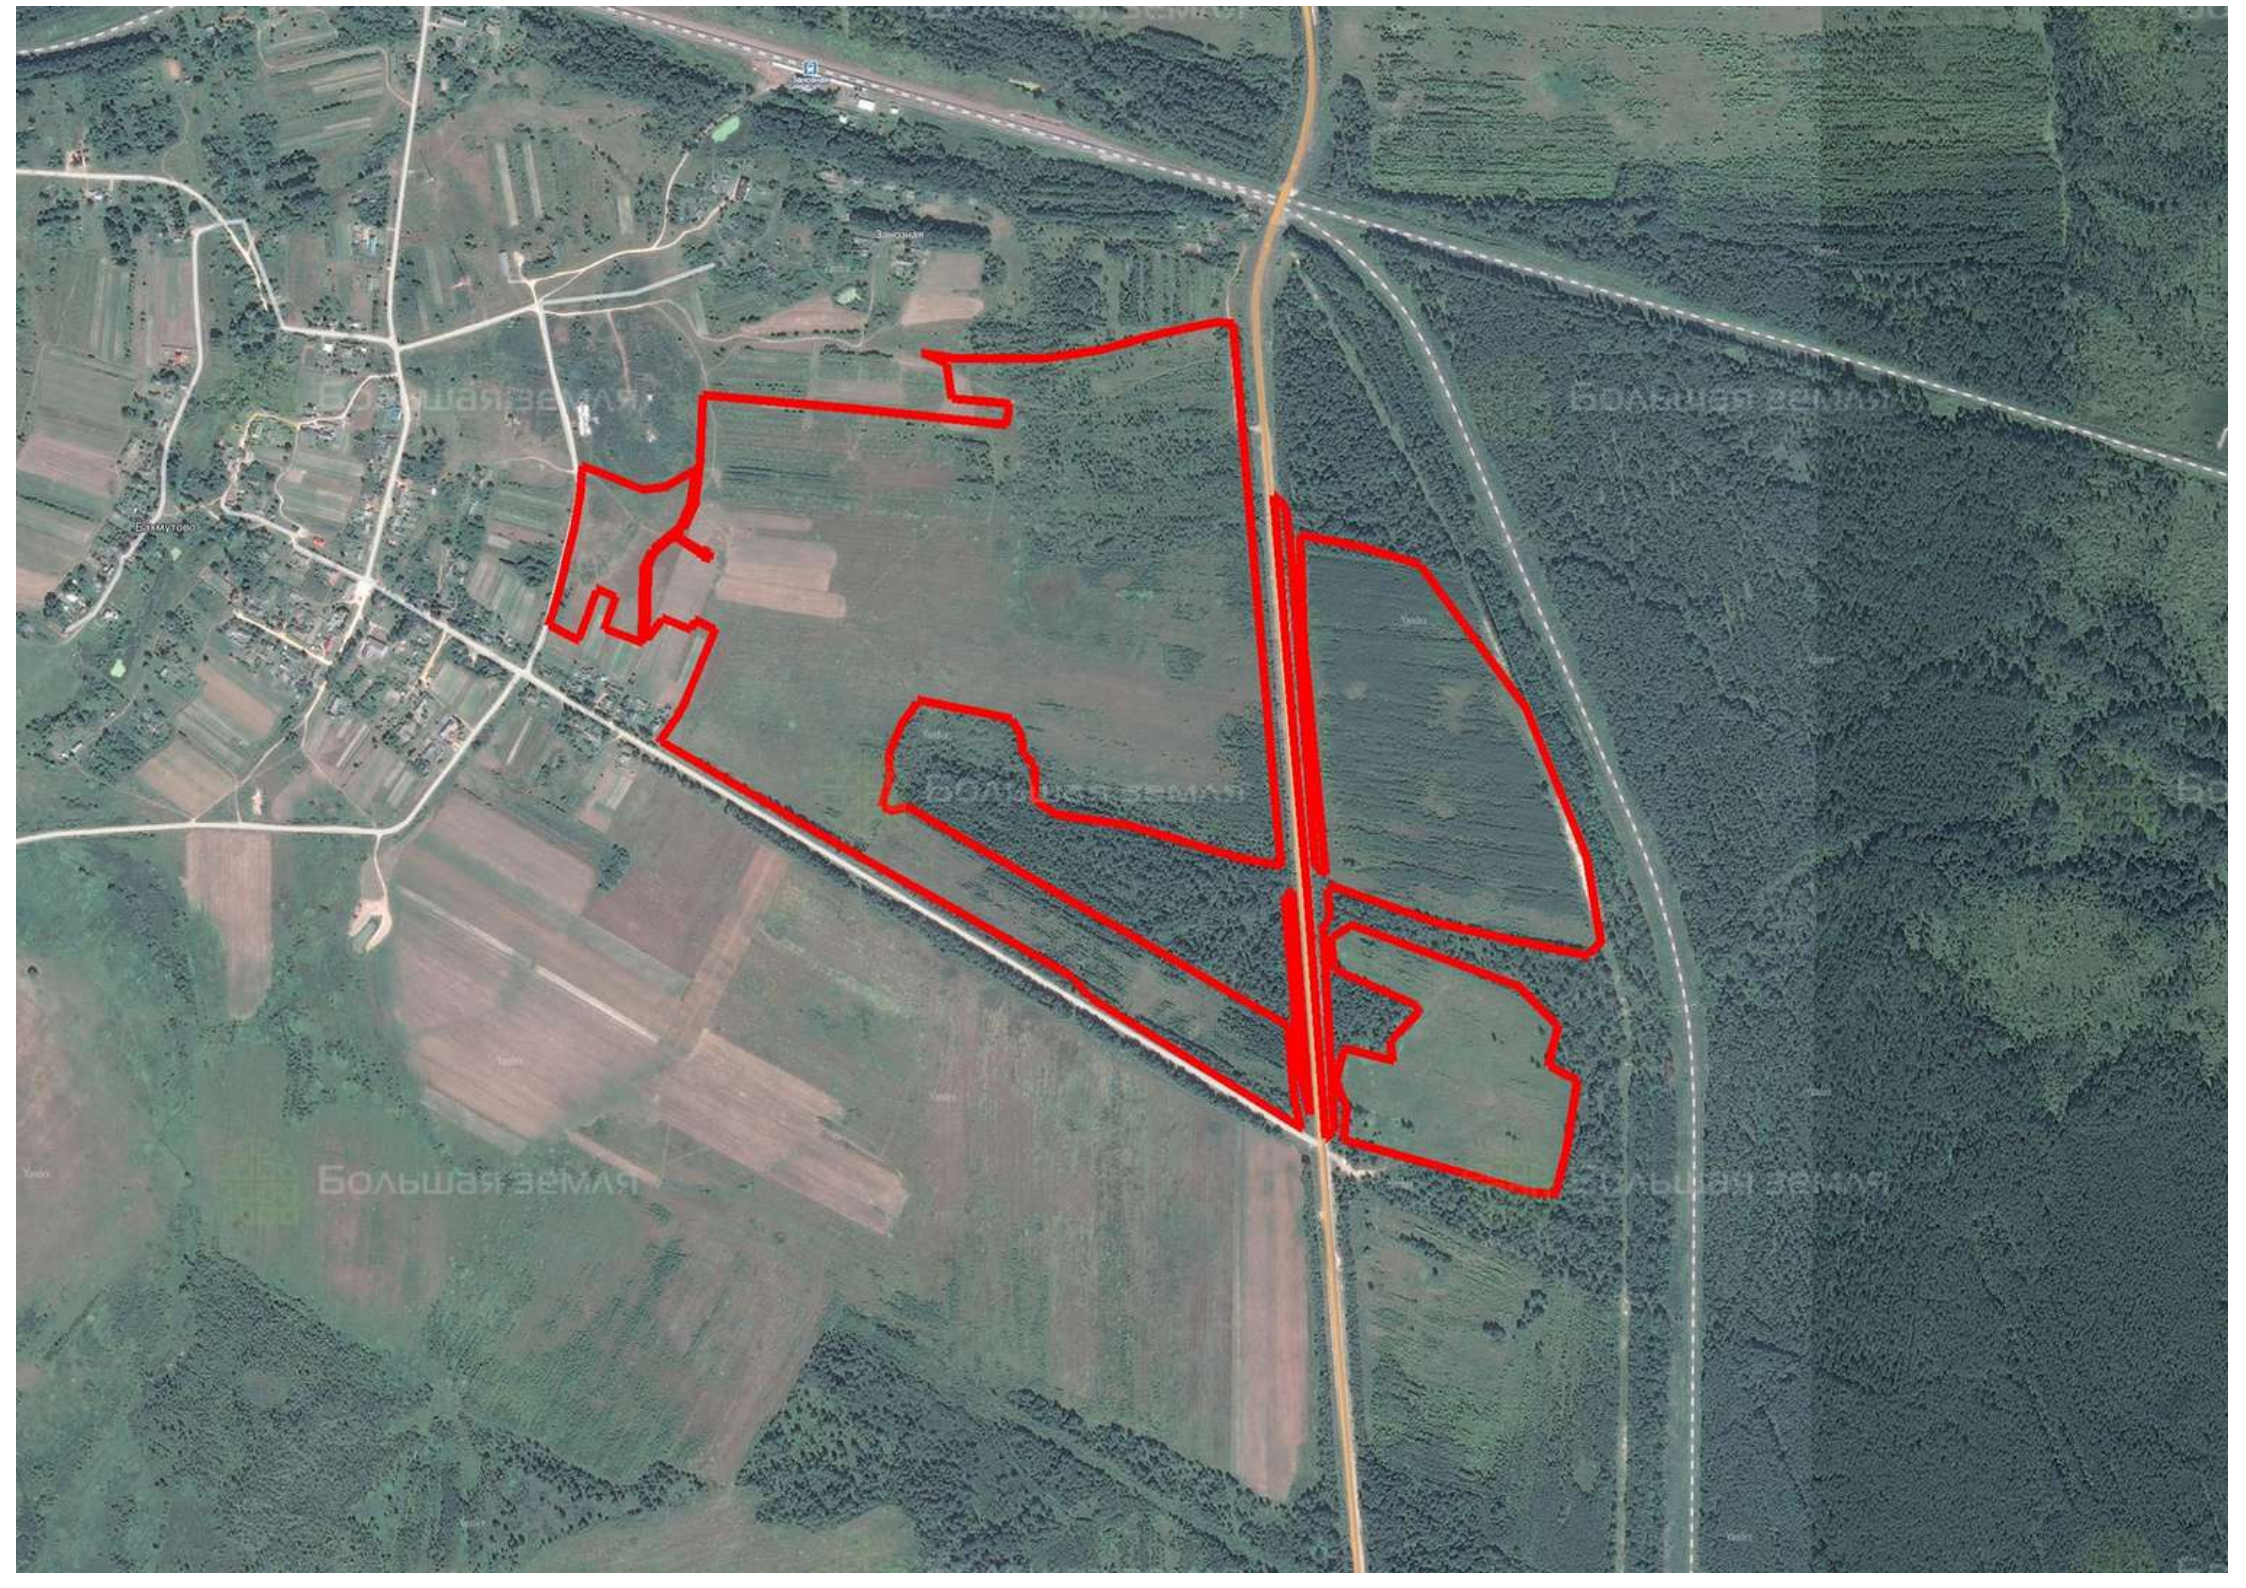

Делимся самым дорогим

ЗЕМЕЛЬНЫЕ УЧАСТКИ ОТ СОБСТВЕННИКА ДЛЯ ФЕРМЕРСТВА

📍 АРТИКУЛ	Бахмутово 107.01-80804
🛒 ВИД СДЕЛКИ	Продажа
📖 ОБЛАСТЬ	Калужская область
📍 РАЙОН	Барятинский
🚧 ШОССЕ	Варшавское
🚗 ОТ МКАД	0 км.
🏠 НАСЕЛЕННЫЙ ПУНКТ	д. Бахмутово
🌐 ОБЩАЯ ПЛОЩАДЬ	107,01 га

107,01 ГА
общая площадь

500 РУБ
цена за сотку

5 350 710 РУБ
цена за участок

ЗЕМЕЛЬНЫЙ ЭКСПЕРТ
Екатерина Колтунова

+7 (495) 545-43-23

г. Москва, ул. Мещанская, 9/14

www.bigland.ru
ekoltunova@bigland.ru