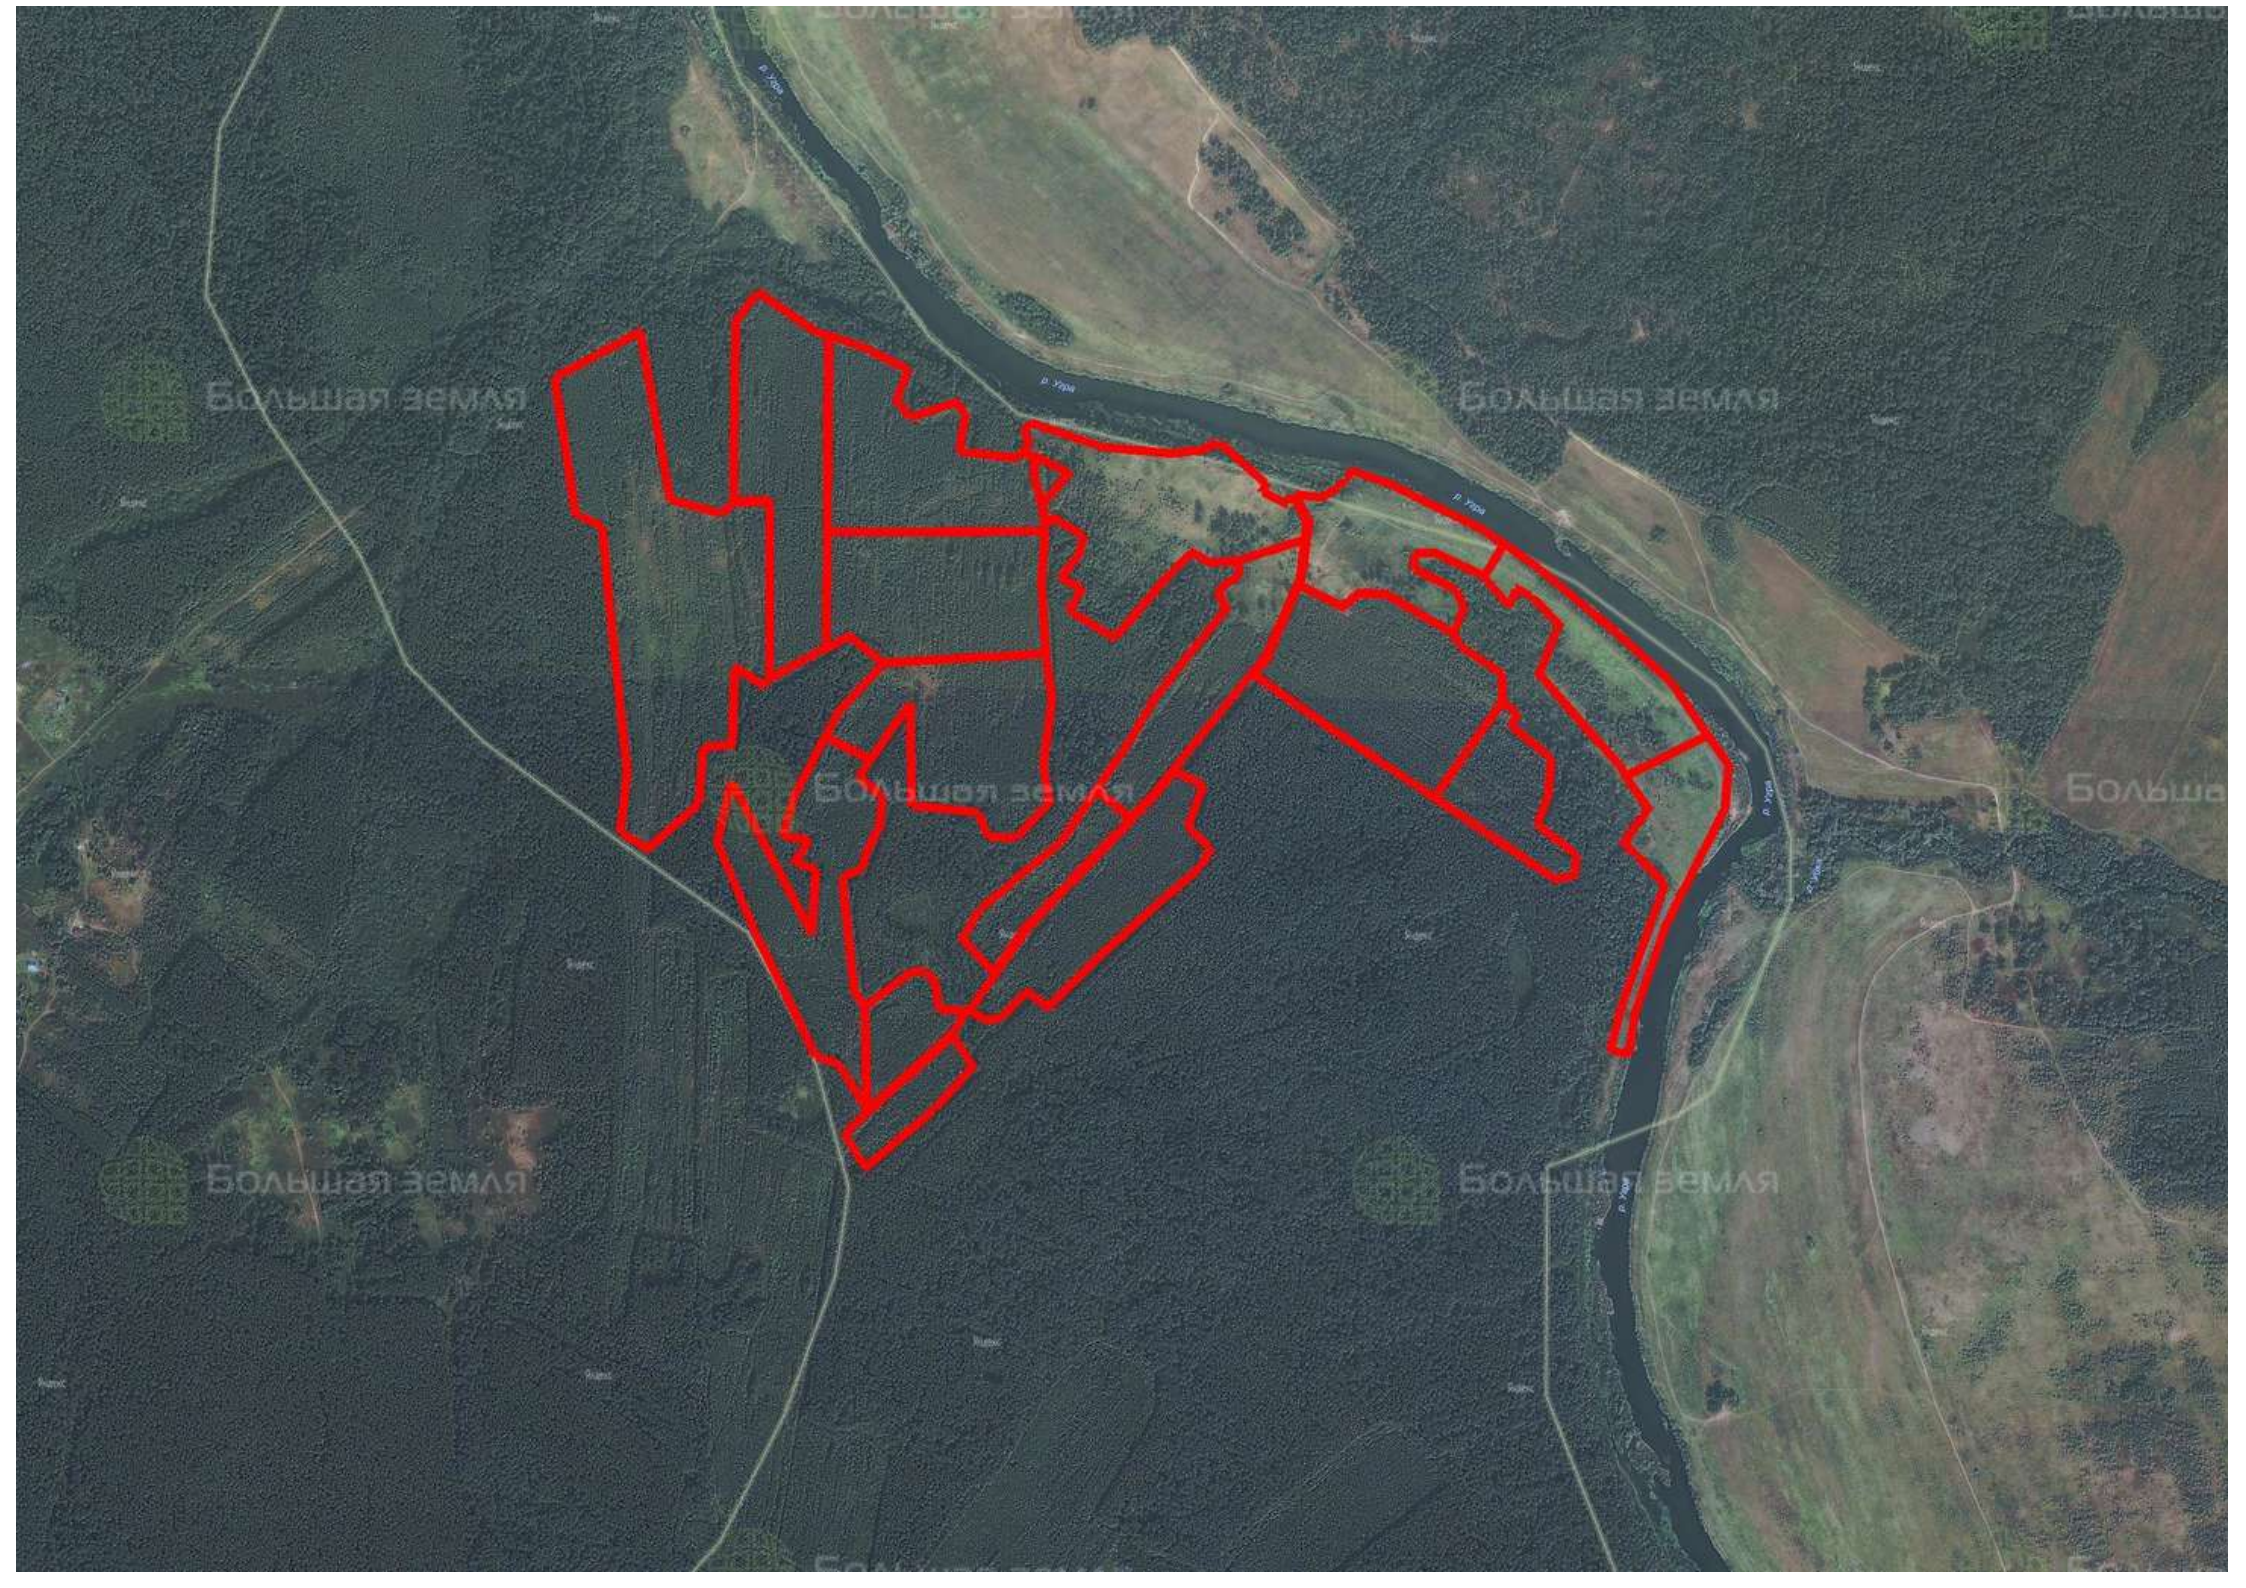

Делимся самым дорогим

ЗЕМЕЛЬНЫЕ УЧАСТКИ ОТ СОБСТВЕННИКА ДЛЯ ФЕРМЕРСТВА

| | |
|--------------------|------------------------------|
| 📍 АРТИКУЛ | Долина реки Угра 90.88-80809 |
| 🛒 ВИД СДЕЛКИ | Продажа |
| 🏠 ОБЛАСТЬ | Калужская область |
| 📍 РАЙОН | Юхновский |
| 🚧 ШОССЕ | Киевское |
| 🚗 ОТ МКАД | 220 км. |
| 🏠 НАСЕЛЕННЫЙ ПУНКТ | д. Староселье |
| 🌐 ОБЩАЯ ПЛОЩАДЬ | 90,88 га |

90,88 ГА

общая площадь

ПО ЗАПРОСУ

цена за сотку

ПО ЗАПРОСУ

цена за участок

Большая земля

Большая земля