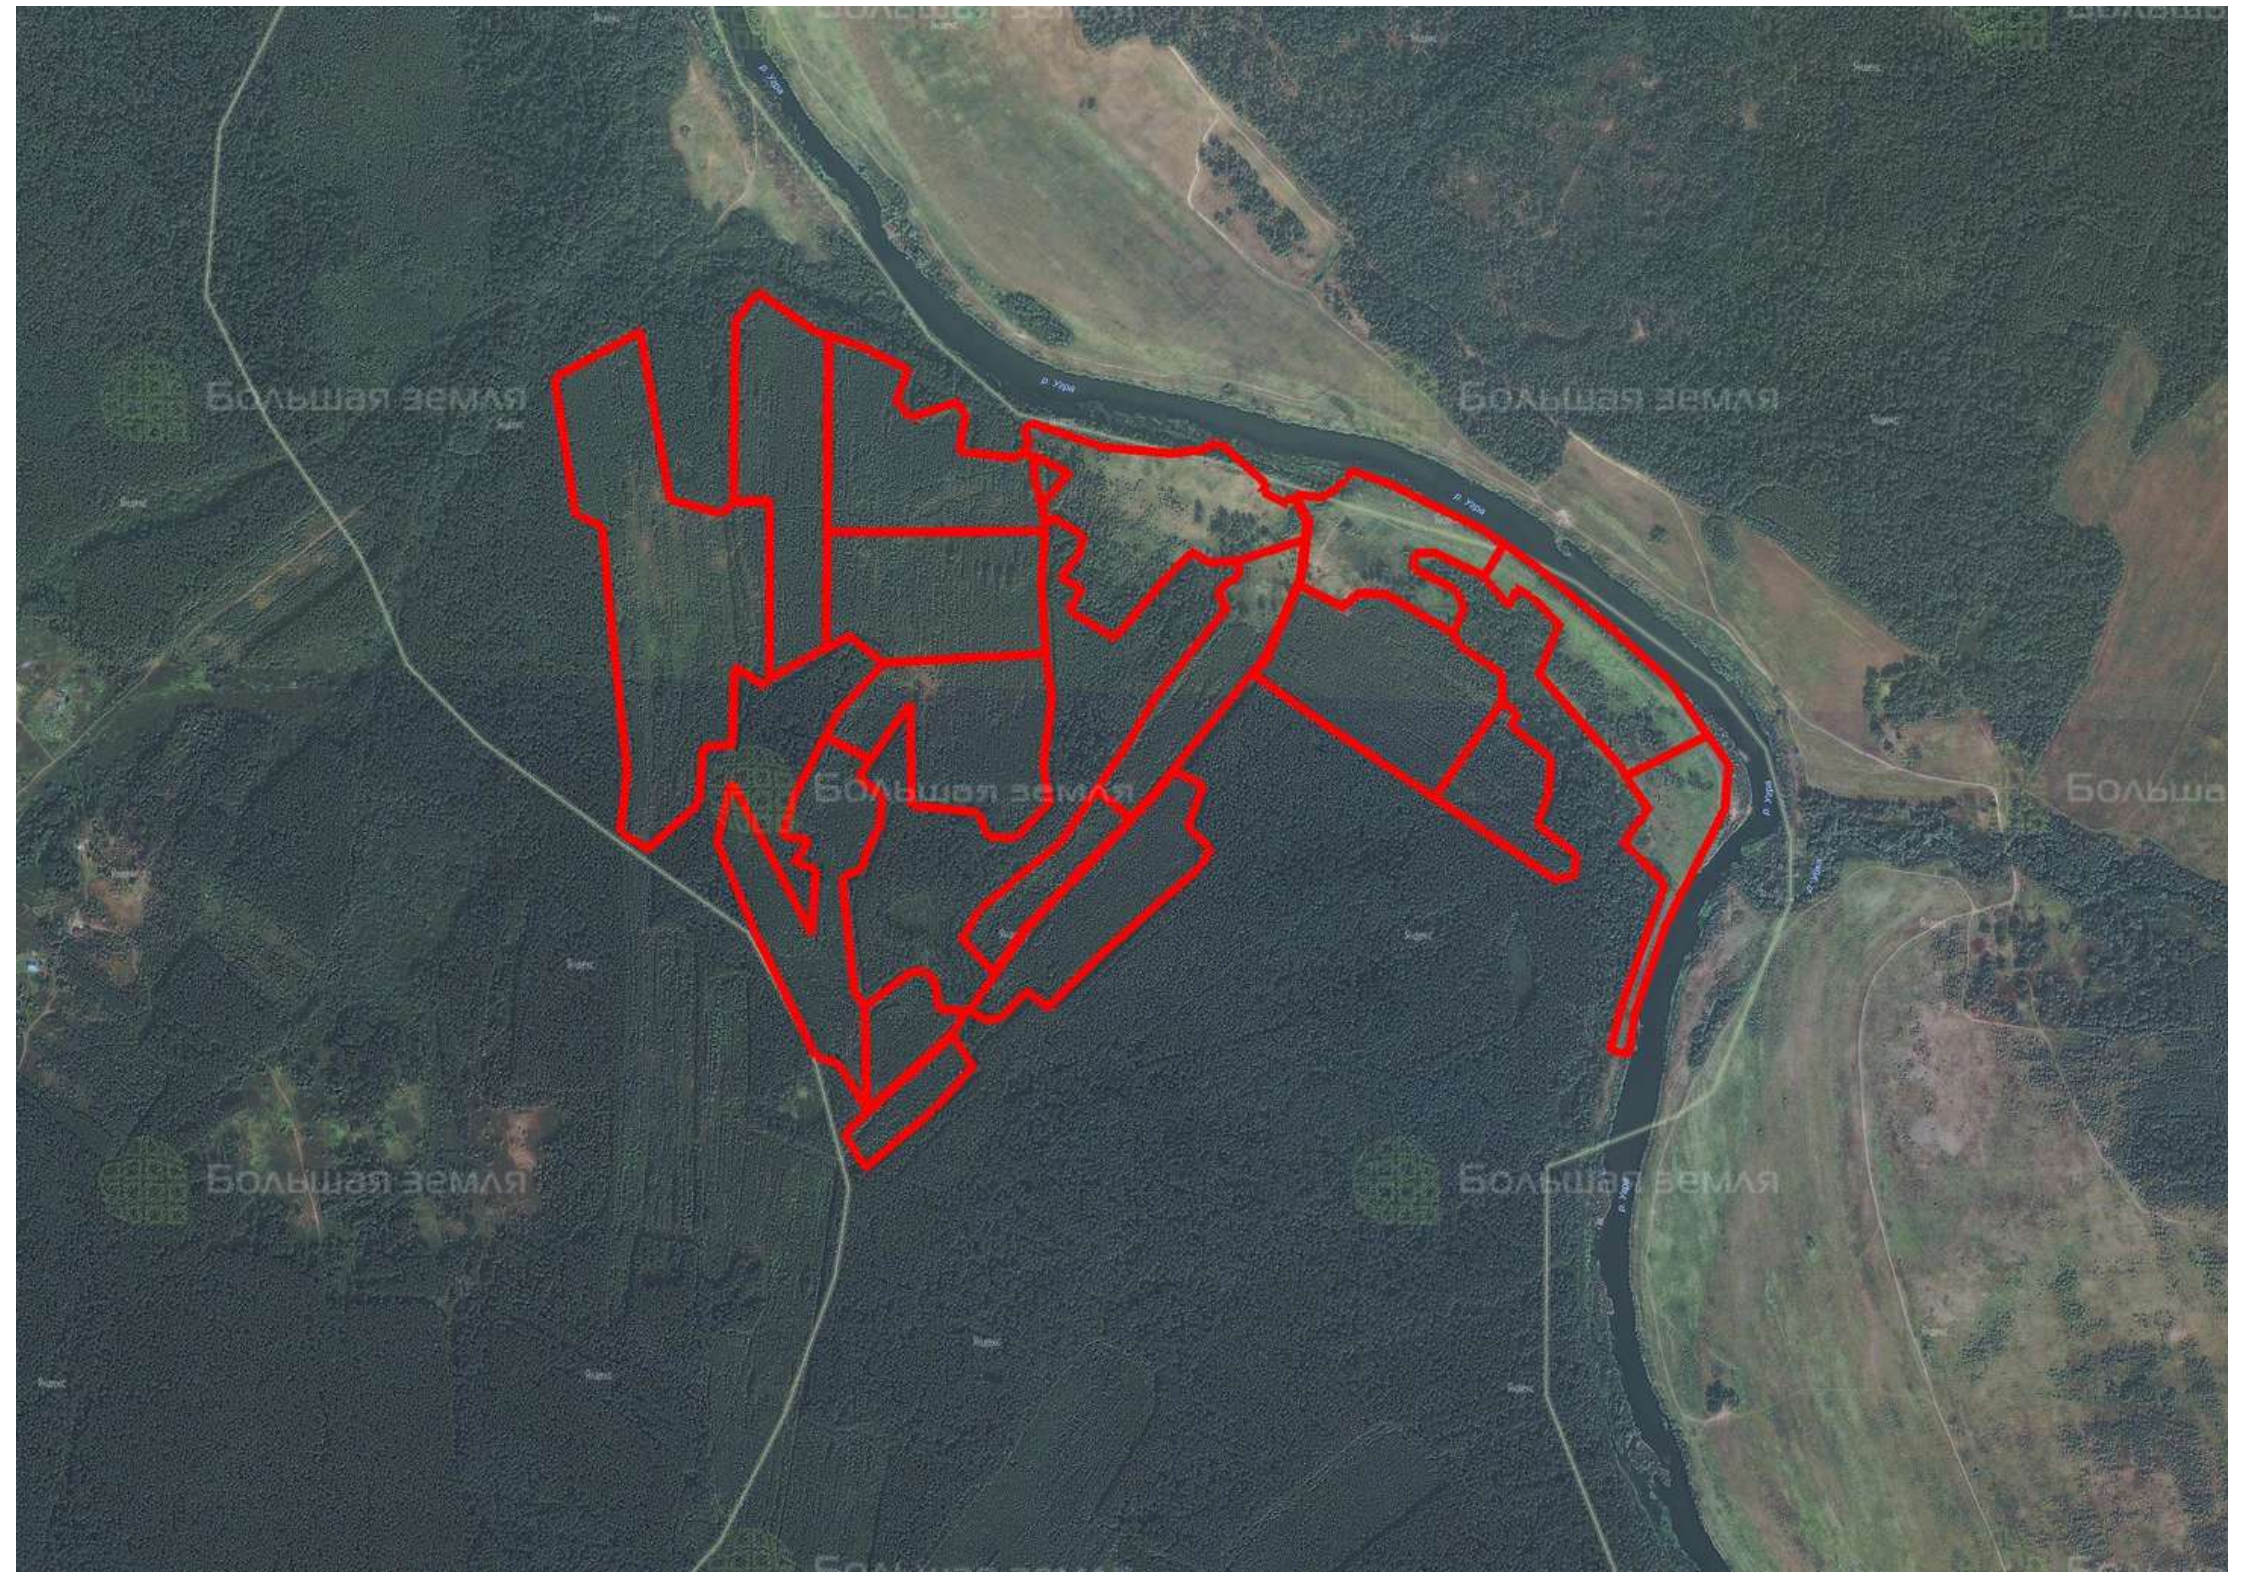

Делимся самым дорогим

ЗЕМЕЛЬНЫЕ УЧАСТКИ ОТ СОБСТВЕННИКА ДЛЯ ФЕРМЕРСТВА

📍 АРТИКУЛ	Долина реки Угра 90.88-80809
🛒 ВИД СДЕЛКИ	Продажа
🏠 ОБЛАСТЬ	Калужская область
📍 РАЙОН	Юхновский
🚦 ШОССЕ	Киевское
🚗 ОТ МКАД	220 км.
🏠 НАСЕЛЕННЫЙ ПУНКТ	д. Староселье
🌐 ОБЩАЯ ПЛОЩАДЬ	90,88 га

90,88 ГА

общая площадь

ПО ЗАПРОСУ

цена за сотку

ПО ЗАПРОСУ

цена за участок

Большая земля

Большая земля