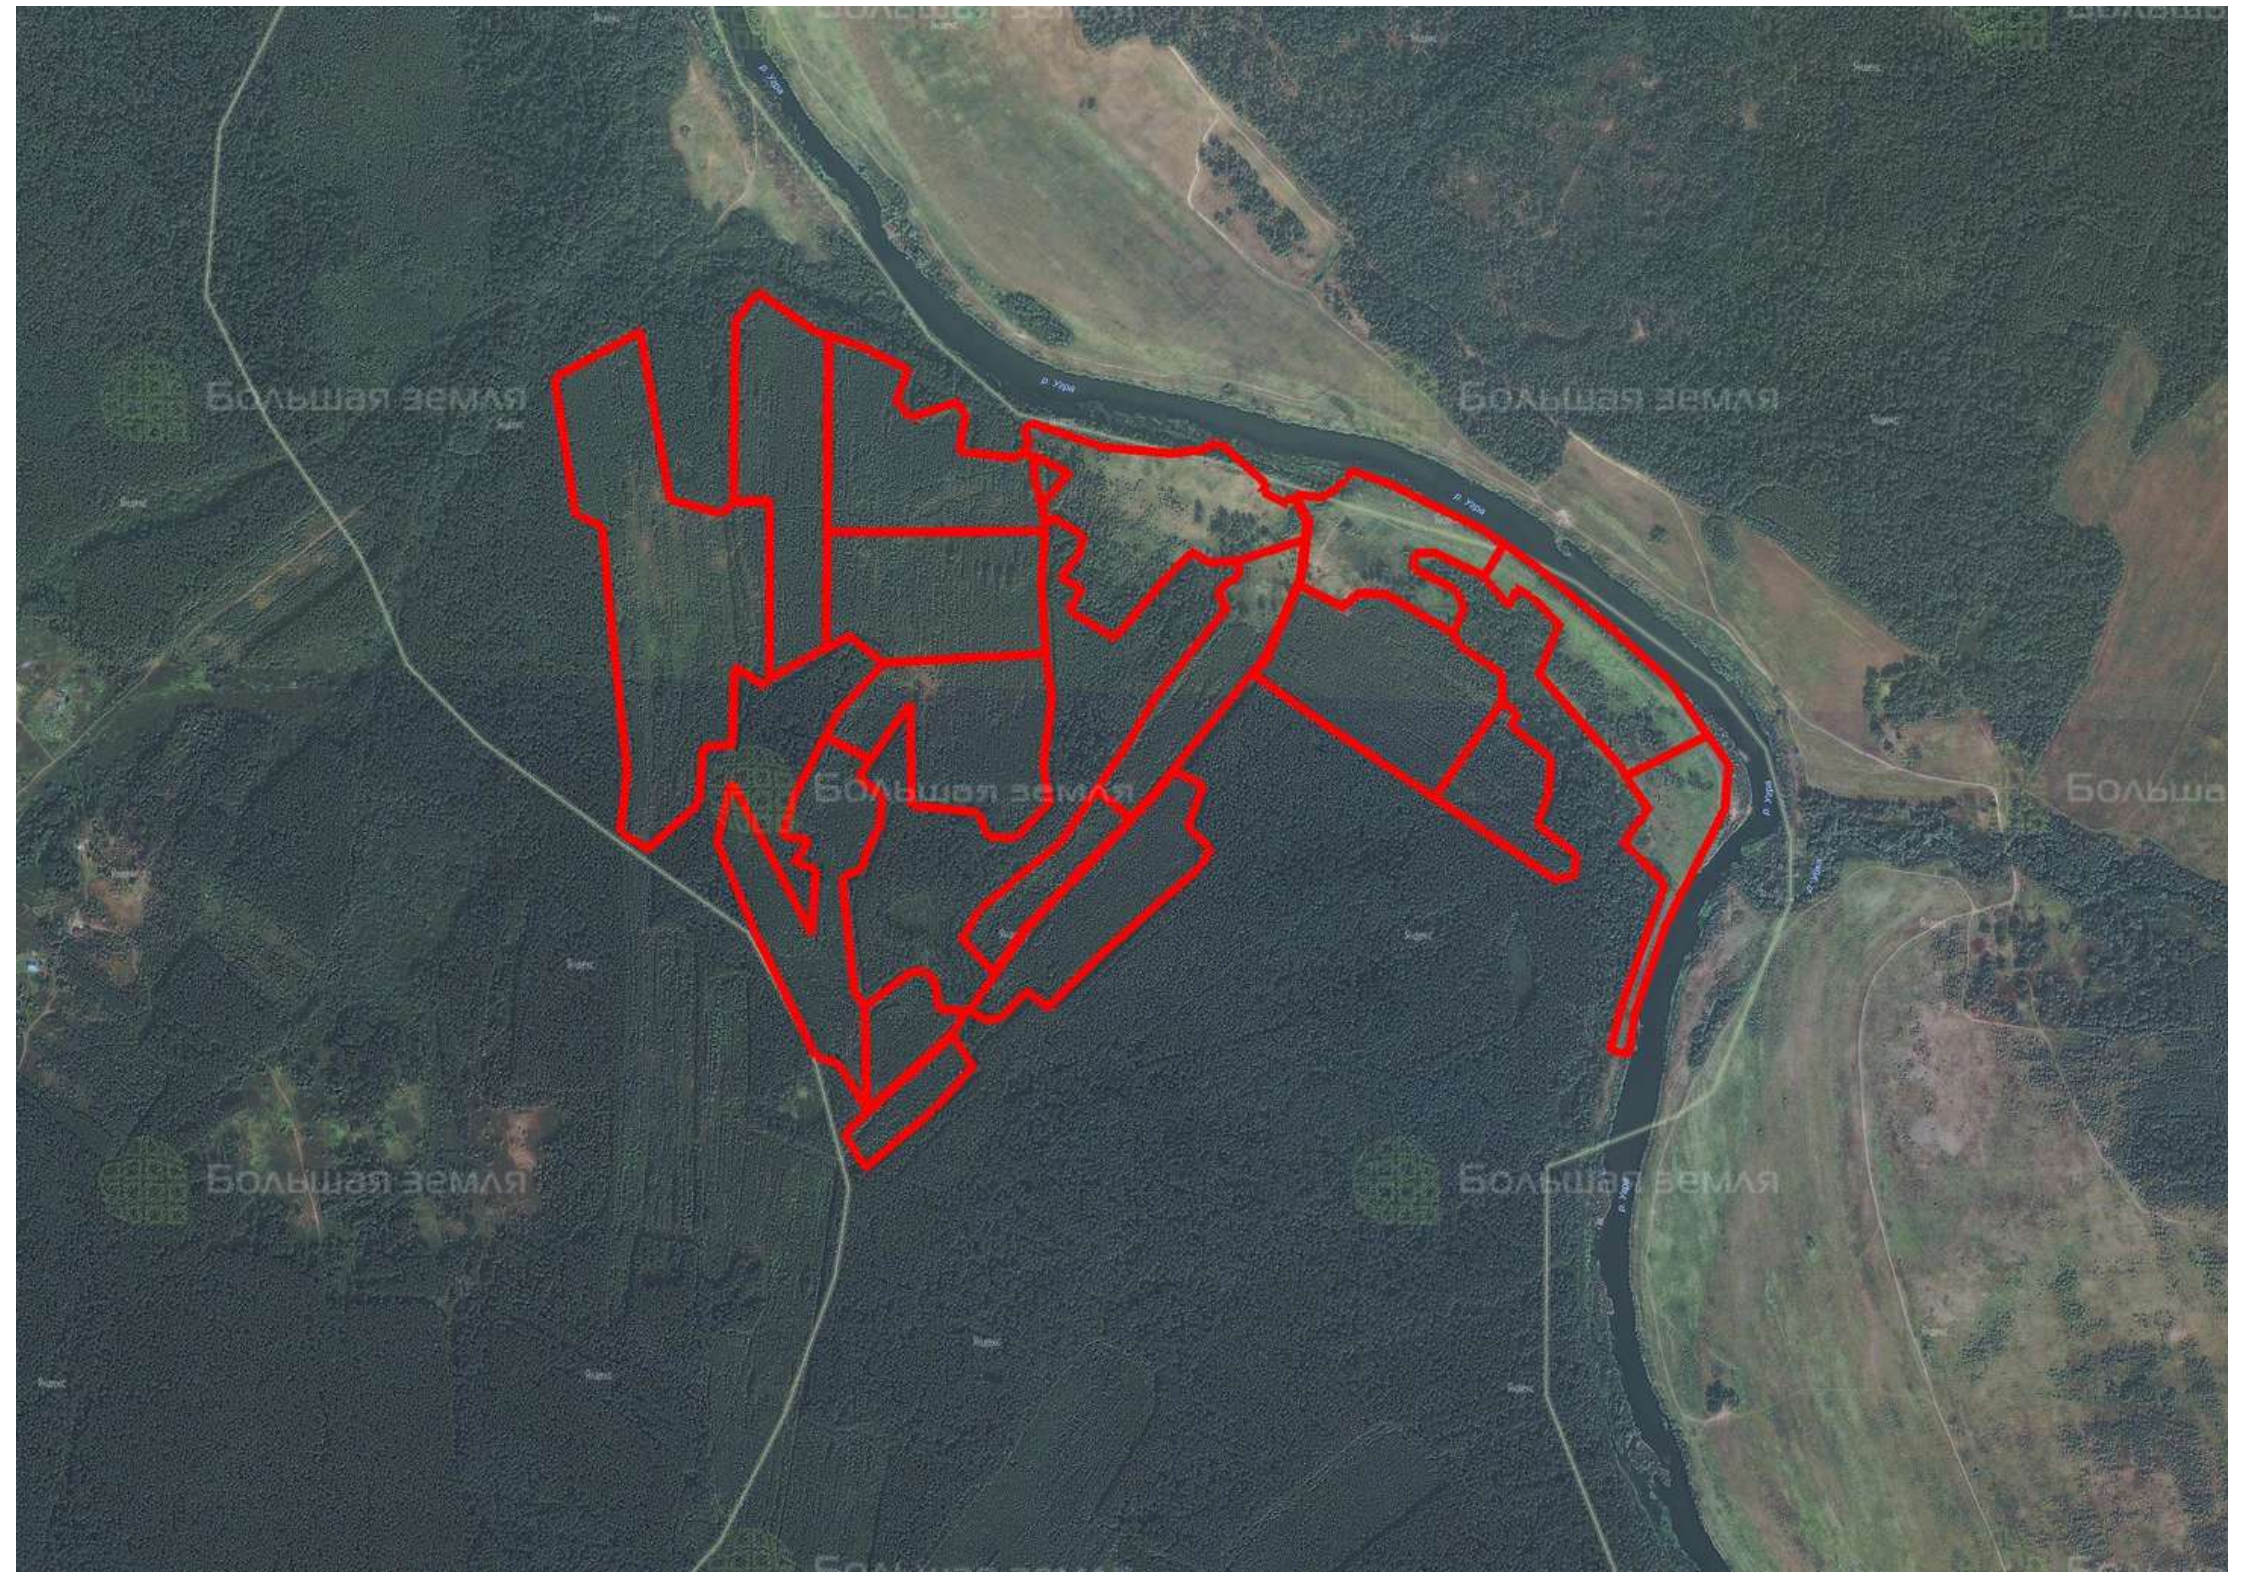

# ЗЕМЕЛЬНЫЕ УЧАСТКИ ОТ СОБСТВЕННИКА ДЛЯ ФЕРМЕРСТВА

📍 АРТИКУЛ	Долина реки Угра 90.88-80809
🛒 ВИД СДЕЛКИ	Продажа
🏠 ОБЛАСТЬ	Калужская область
📍 РАЙОН	Юхновский
🚦 ШОССЕ	Киевское
🚗 ОТ МКАД	220 км.
🏠 НАСЕЛЕННЫЙ ПУНКТ	д. Староселье
🌐 ОБЩАЯ ПЛОЩАДЬ	90,88 га

**90,88 ГА**

общая площадь

**ПО ЗАПРОСУ**

цена за сотку

**ПО ЗАПРОСУ**

цена за участок

Большая земля

Большая земля