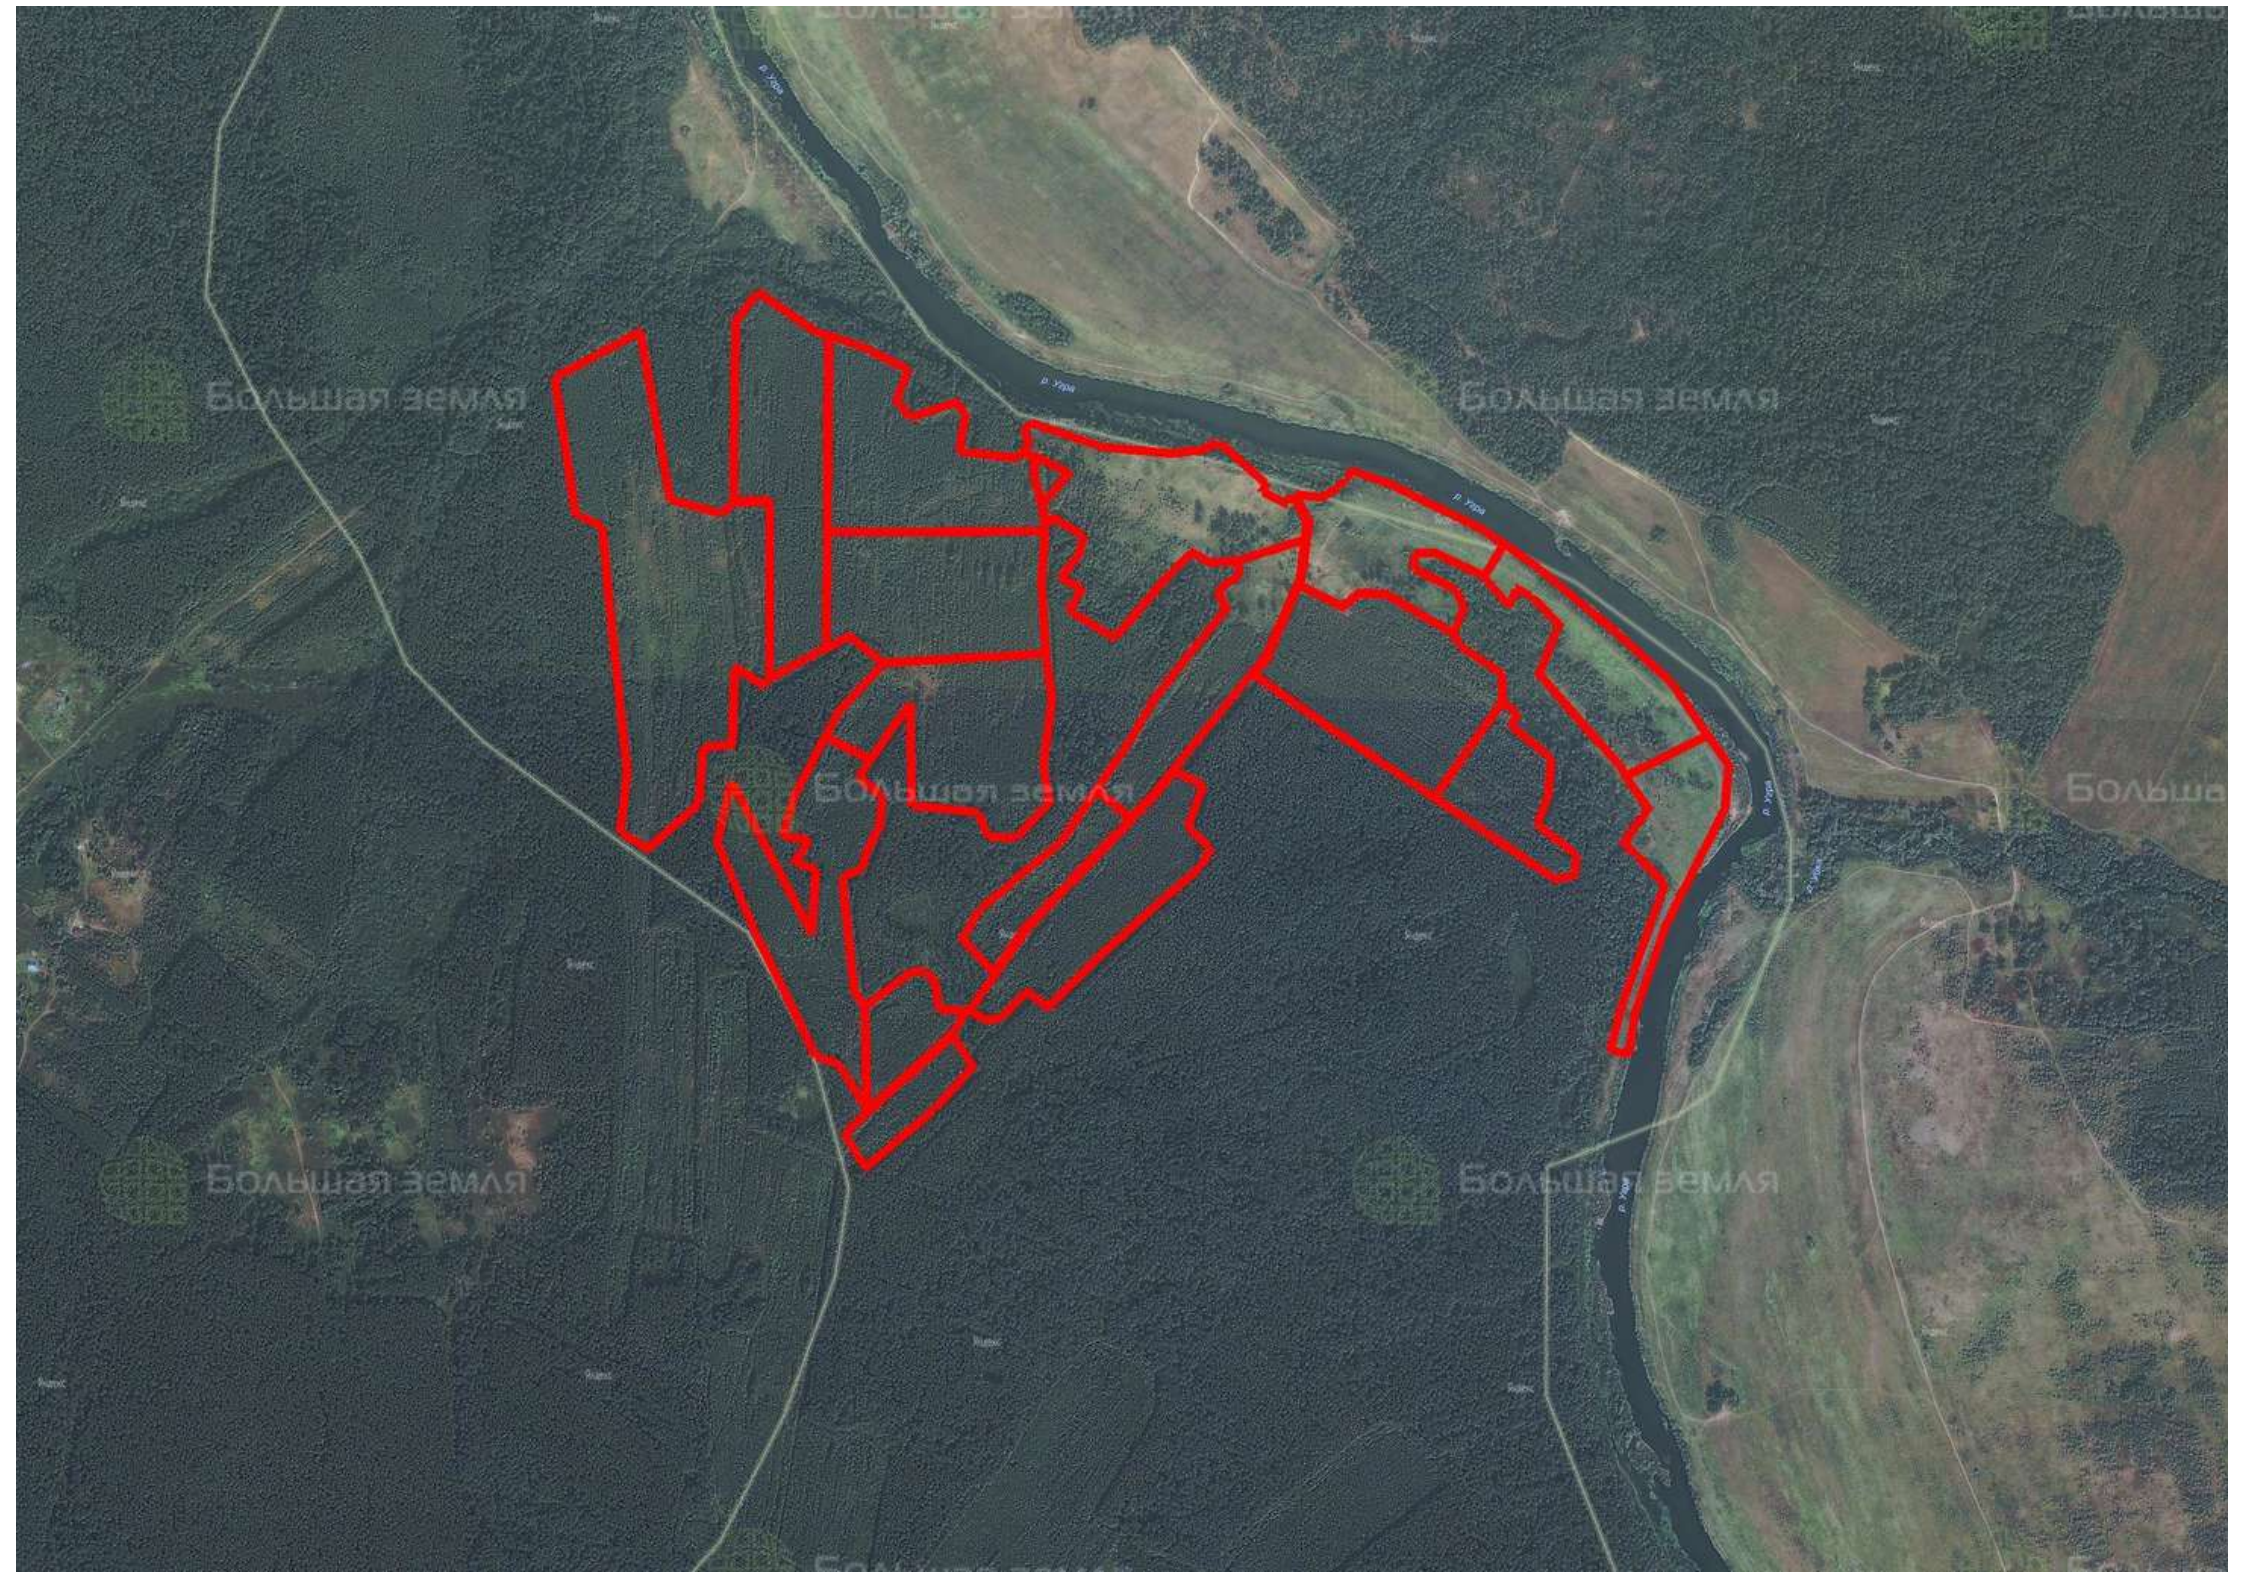

Делимся самым дорогим

ЗЕМЕЛЬНЫЕ УЧАСТКИ ОТ СОБСТВЕННИКА ДЛЯ ФЕРМЕРСТВА

📍 АРТИКУЛ	Долина реки Угра 90.88-80809
🛒 ВИД СДЕЛКИ	Продажа
🏠 ОБЛАСТЬ	Калужская область
📍 РАЙОН	Юхновский
🚦 ШОССЕ	Киевское
🚗 ОТ МКАД	220 км.
🏠 НАСЕЛЕННЫЙ ПУНКТ	д. Староселье
🌐 ОБЩАЯ ПЛОЩАДЬ	90,88 га

90,88 ГА

общая площадь

ПО ЗАПРОСУ

цена за сотку

ПО ЗАПРОСУ

цена за участок

ЗЕМЕЛЬНЫЙ ЭКСПЕРТ
Екатерина Колтунова

+7 (495) 545-43-23