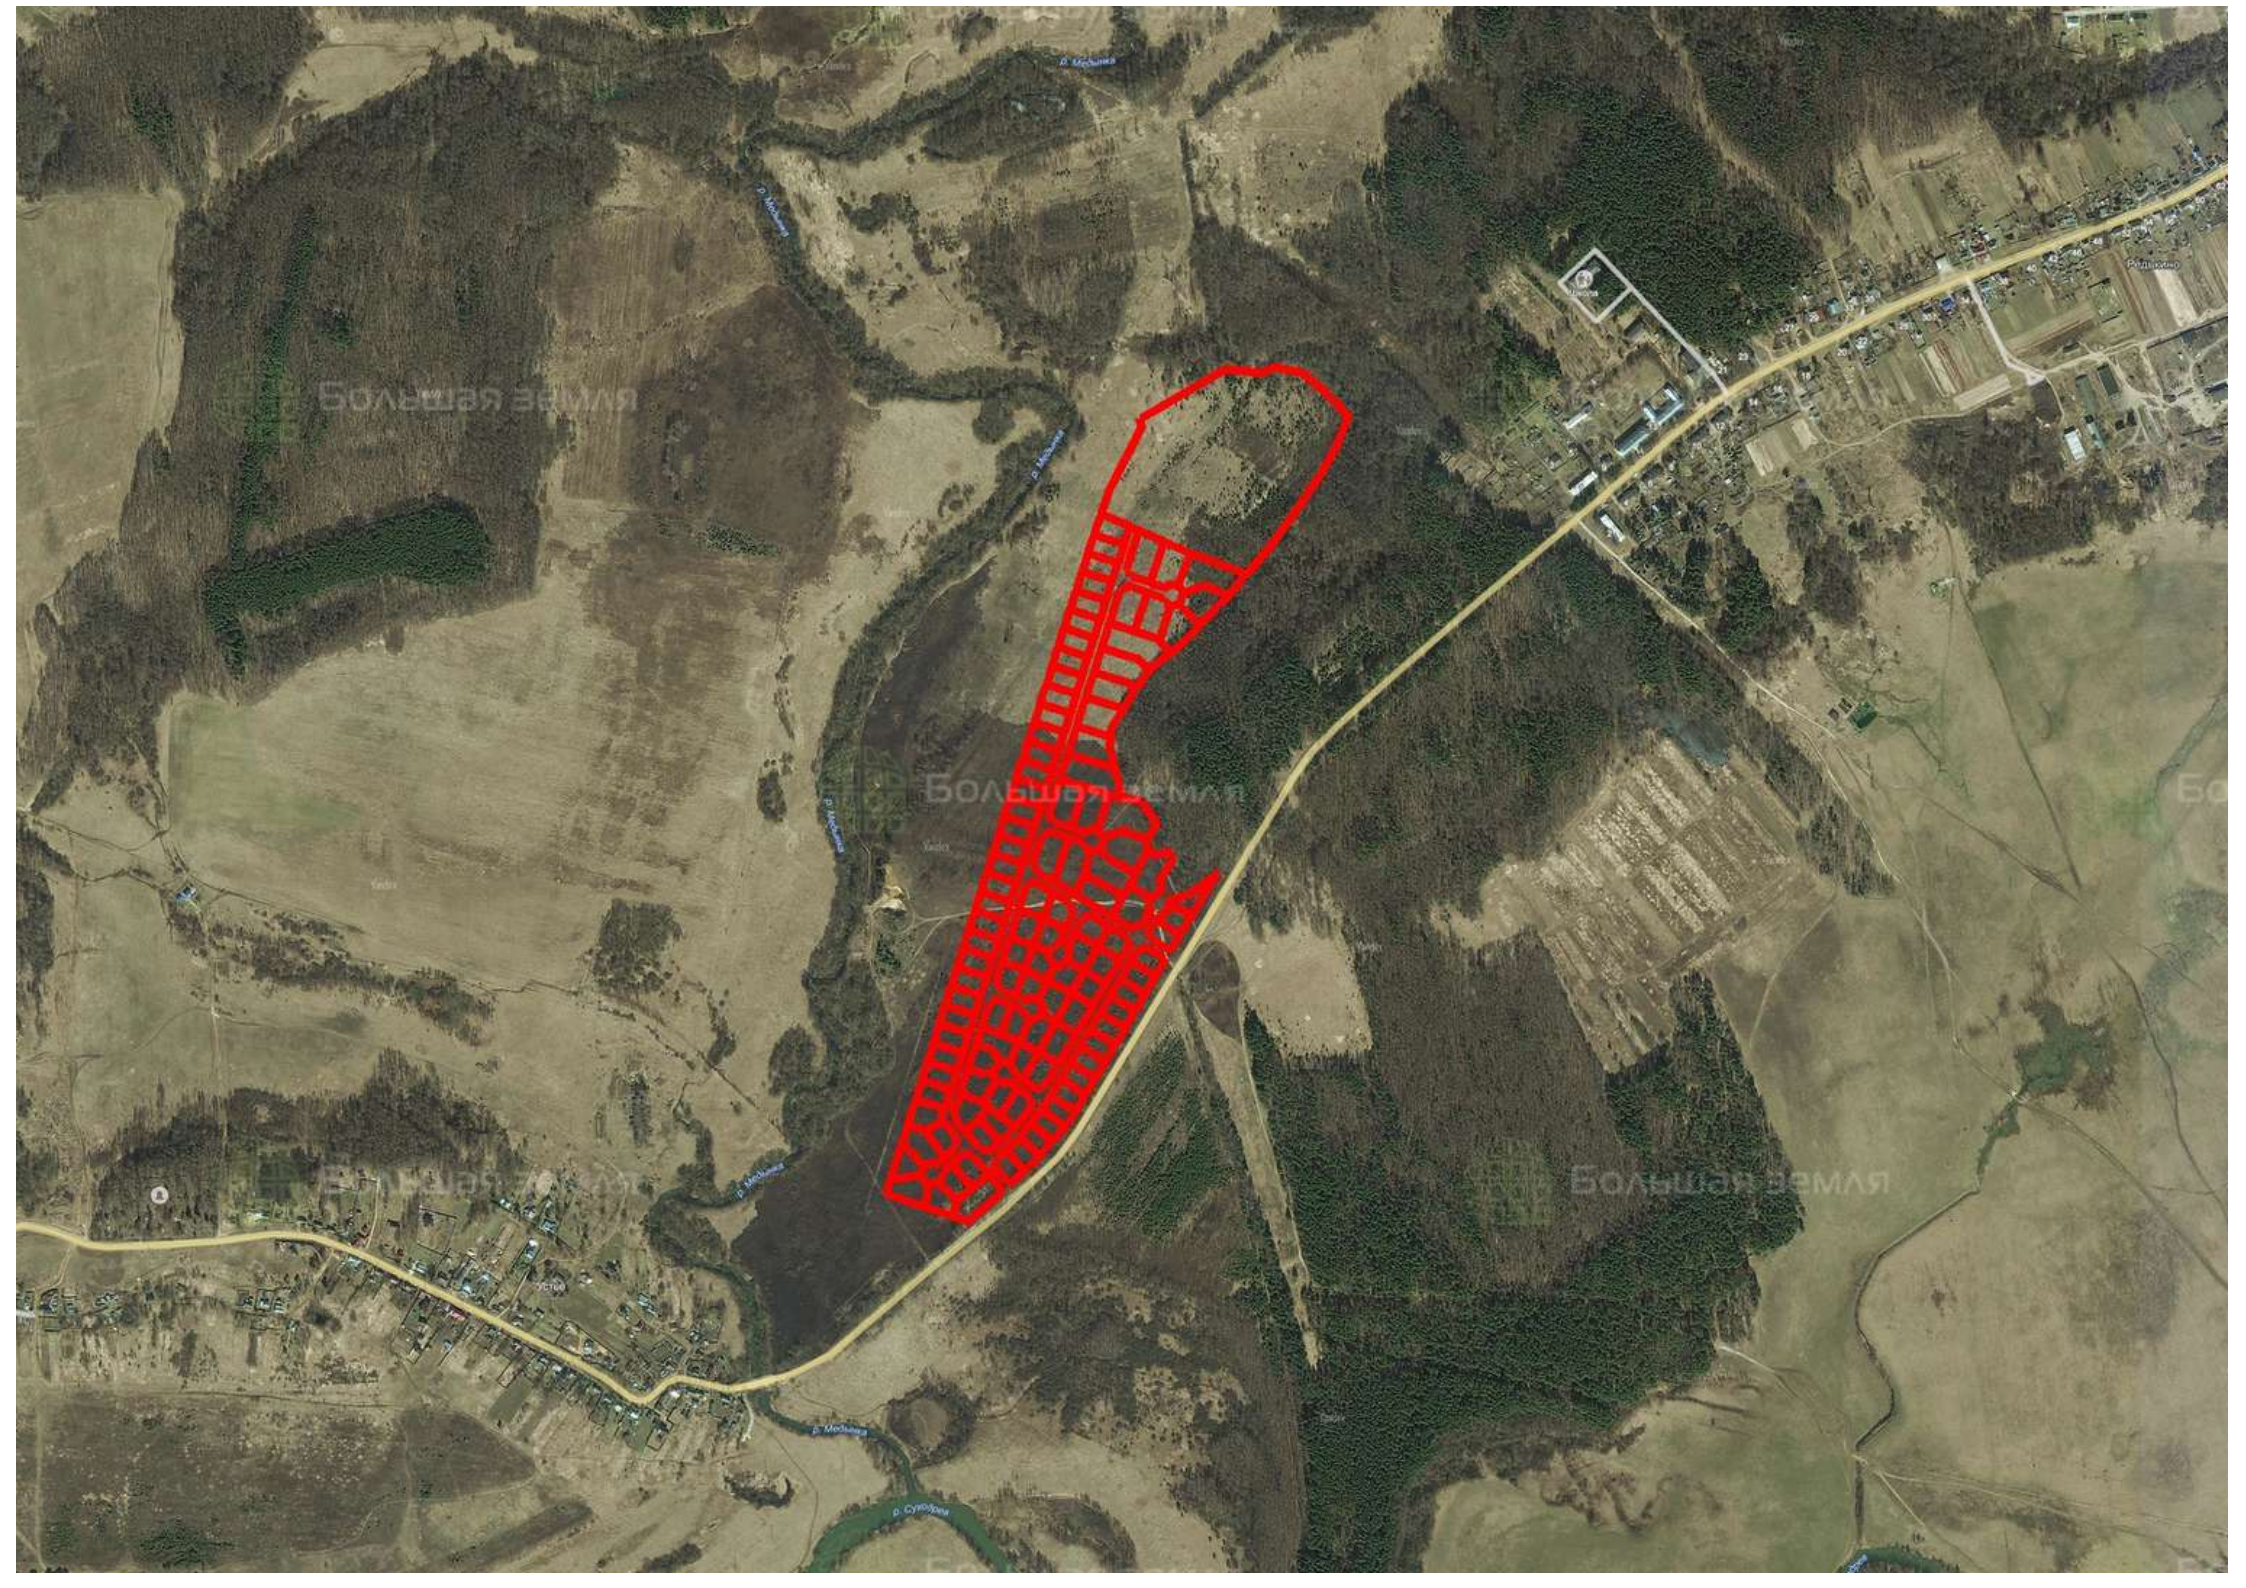

**29,09 ГА**

общая площадь

**25 000 РУБ**

цена за сотку

**72 722 750 РУБ**

цена за участок

Комплекс усадеб расположился в уютном месте Калужской области, рядом с д. Устье. В 1 км от деревне располагается центр сельского поселения Полотняный Завод. От МКАД - 180 км по Киевскому шоссе. Вдоль юго-западной границы массива проходит дорога с низкой интенсивностью движения, с остальных сторон массив закрывает смешанный лес. Участок размежеван на 109 частей и будет интересен, как розничному, так и оптовому покупателю. Коммуникации располагаются в шаговой доступности и возможно оказание содействия в подключении.

Большая земля

Большая земля

Большая земля

р. Мельница

р. Мельница

р. Мельница

р. Суворов

Родники