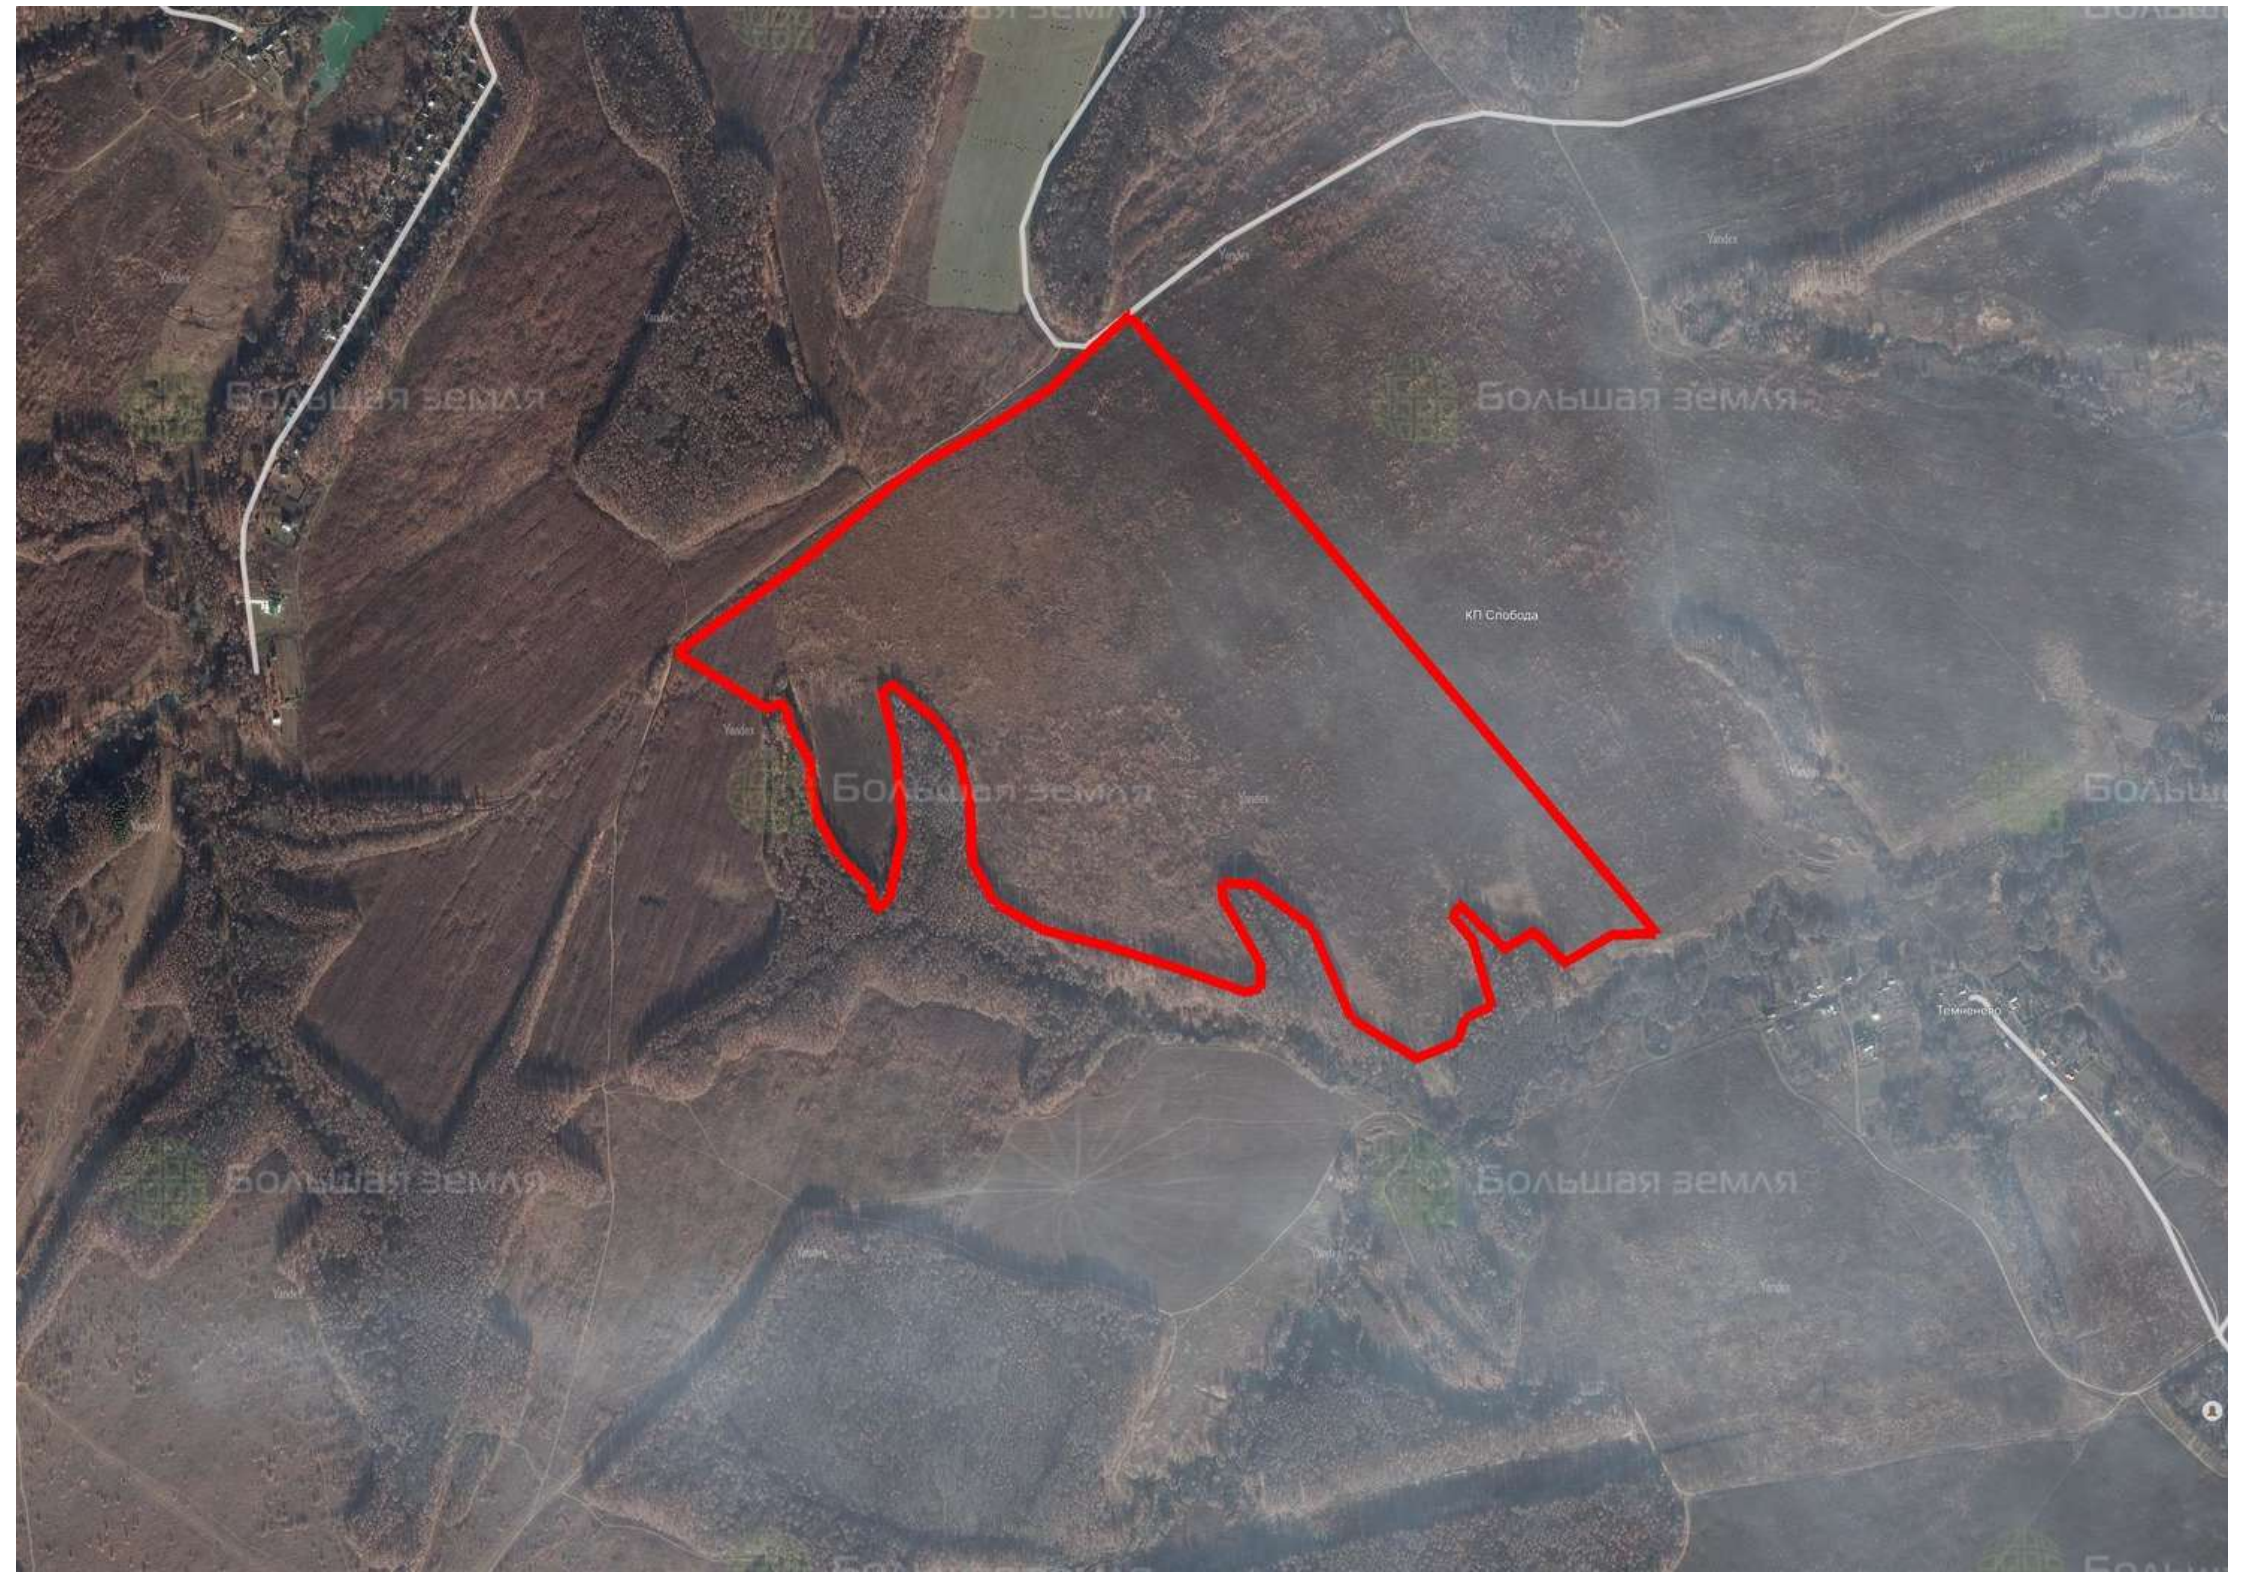

Делимся самым дорогим

ЗЕМЕЛЬНЫЕ УЧАСТКИ ОТ СОБСТВЕННИКА ДЛЯ ЖИЛИЩНОГО СТРОИТЕЛЬСТВА

📍 АРТИКУЛ	Большое Хлыново (Коптево) 62.40-83534
🛒 ВИД СДЕЛКИ	Продажа
📖 ОБЛАСТЬ	Тульская область
📍 РАЙОН	Ленинский
🚧 ШОССЕ	Варшавское
🚗 ОТ МКАД	180 км.
🏠 НАСЕЛЕННЫЙ ПУНКТ	Оленино
🌐 ОБЩАЯ ПЛОЩАДЬ	62,40 га

62,40 ГА

общая площадь

2 100 РУБ

цена за сотку

13 104 000 РУБ

цена за участок

Большая земля

Большая земля