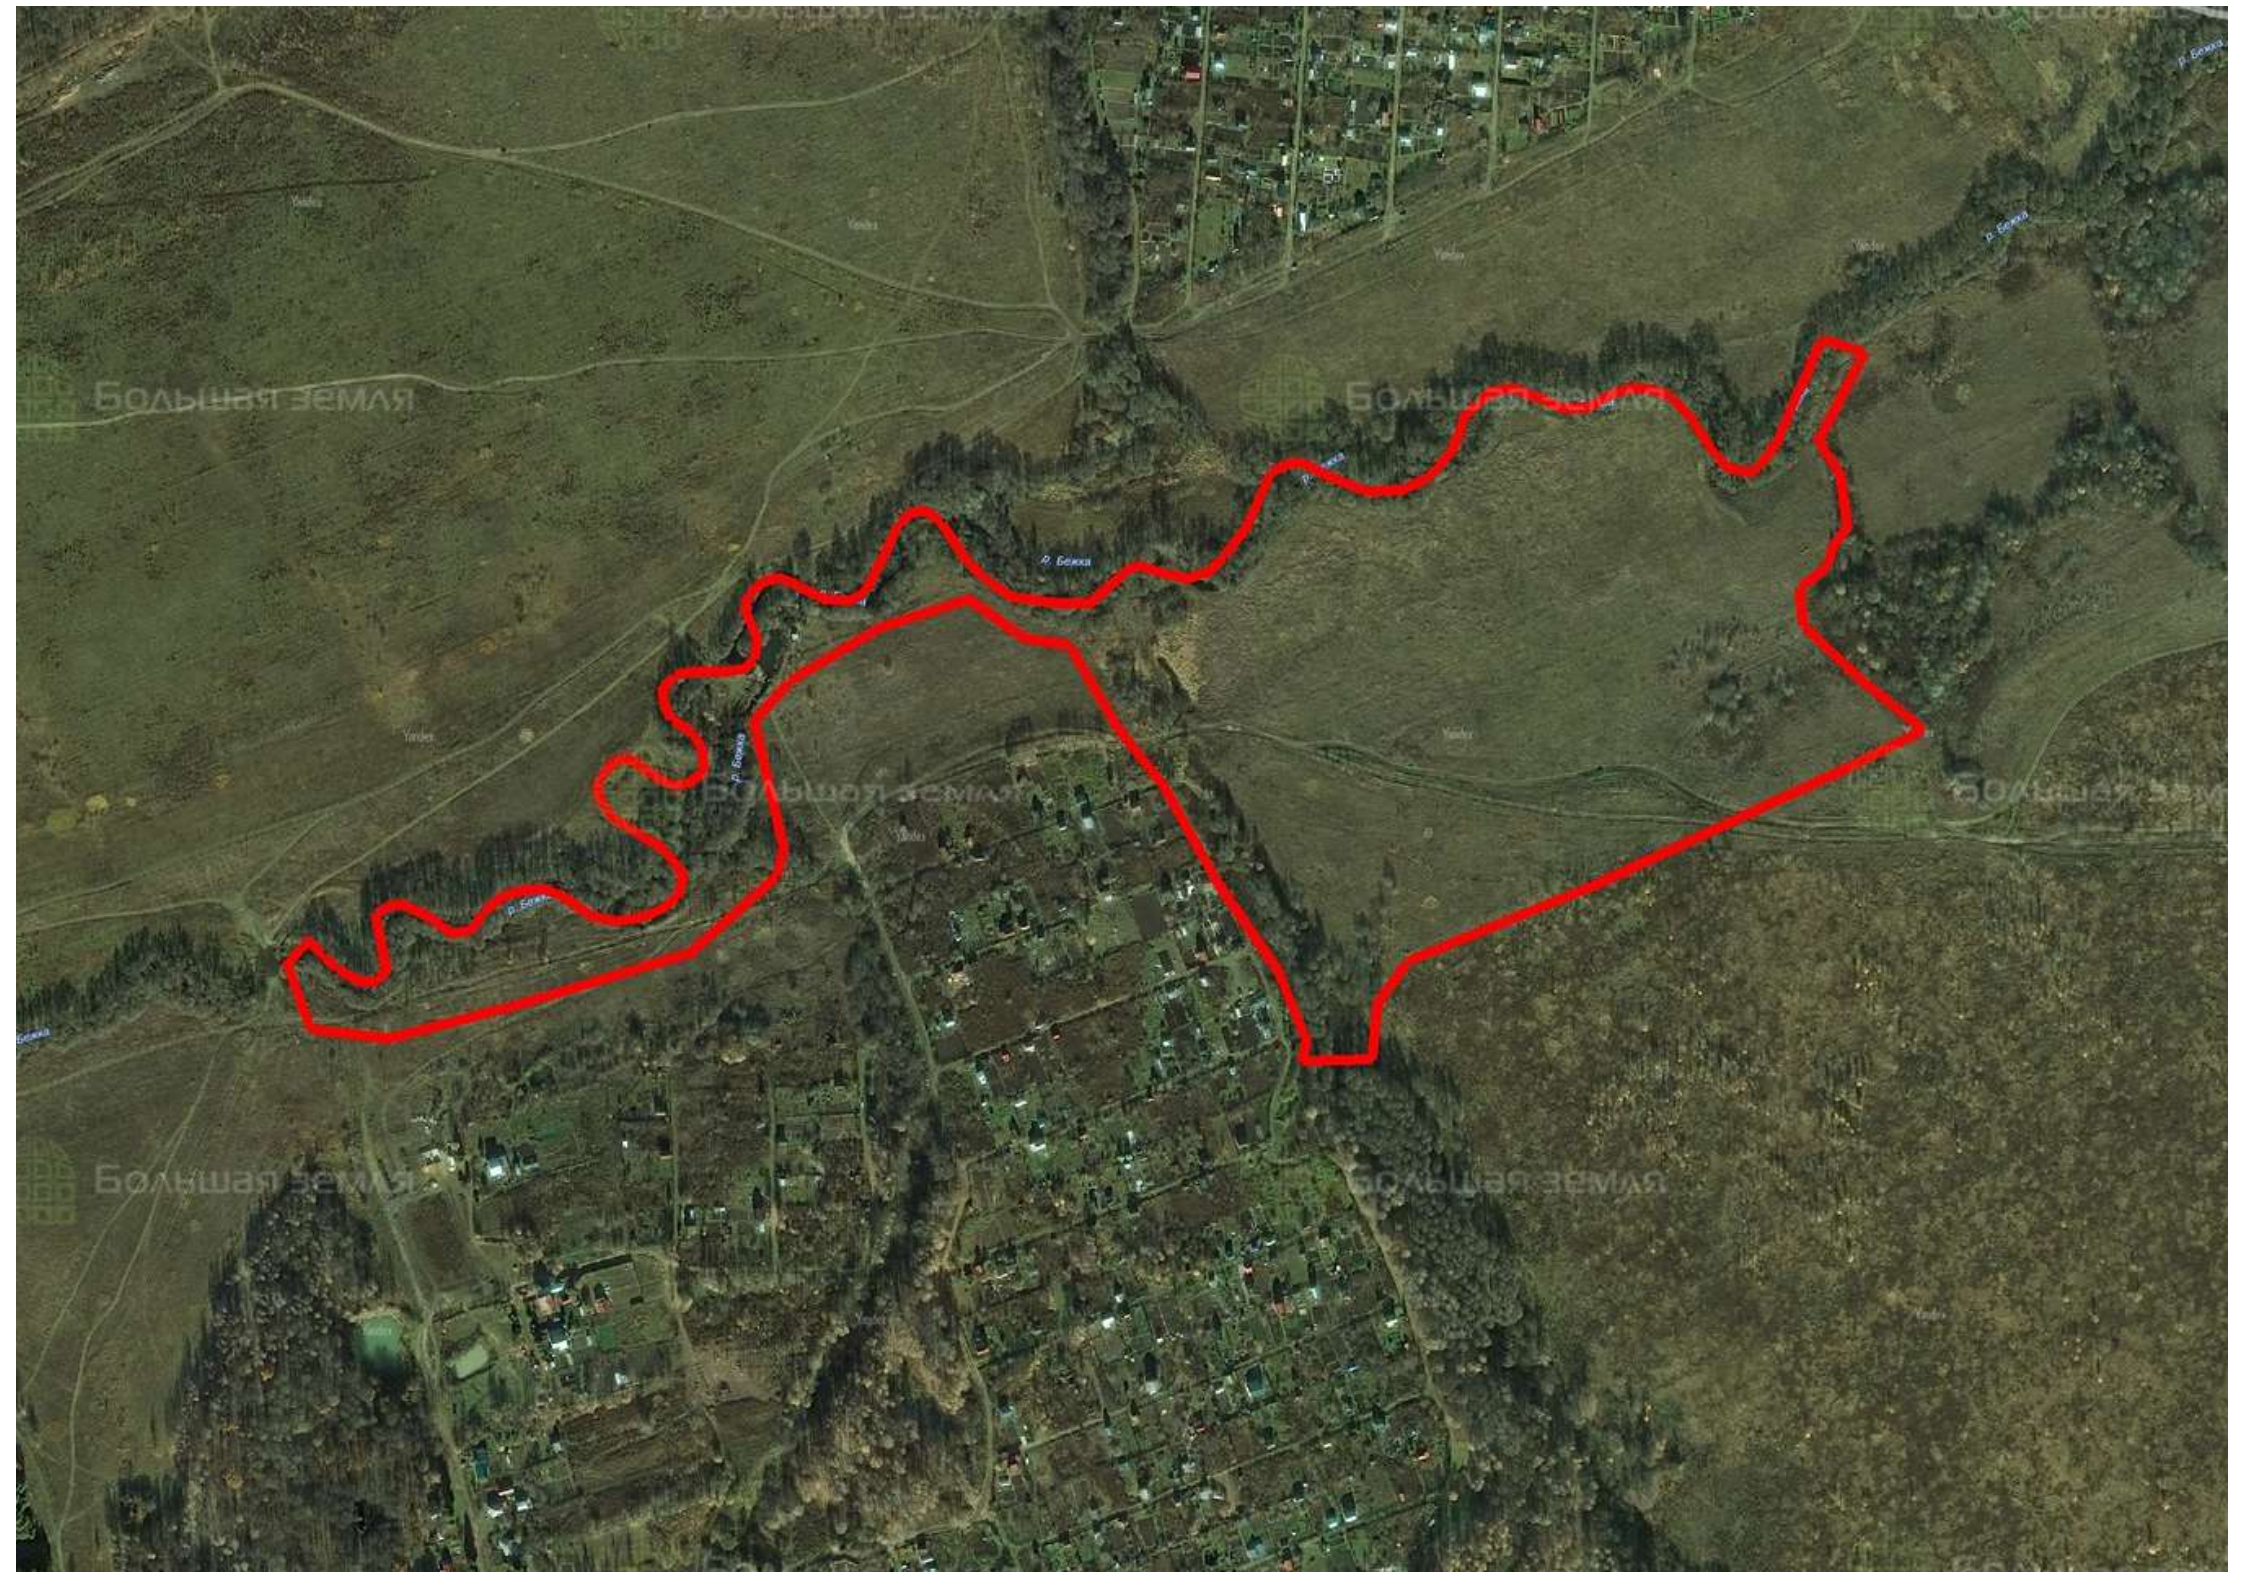

Делимся самым дорогим

**ЗЕМЕЛЬНЫЕ УЧАСТКИ ОТ СОБСТВЕННИКА ДЛЯ ФЕРМЕРСТВА**

📍 АРТИКУЛ	Оленино 18.97-83571
🛒 ВИД СДЕЛКИ	Продажа
📖 ОБЛАСТЬ	Тульская область
📍 РАЙОН	Ленинский
🚧 ШОССЕ	Бежецкое
🚗 ОТ МКАД	180 км.
🏠 НАСЕЛЕННЫЙ ПУНКТ	Оленино, д.
🌐 ОБЩАЯ ПЛОЩАДЬ	18,97 га

**18,97 ГА**

общая площадь

**2 500 РУБ**

цена за сотку

**4 742 500 РУБ**

цена за участок

**ЗЕМЕЛЬНЫЙ ЭКСПЕРТ**  
**Алексей Дворников**

+7 (495) 545-43-23  
+7 (963) 670-77-77