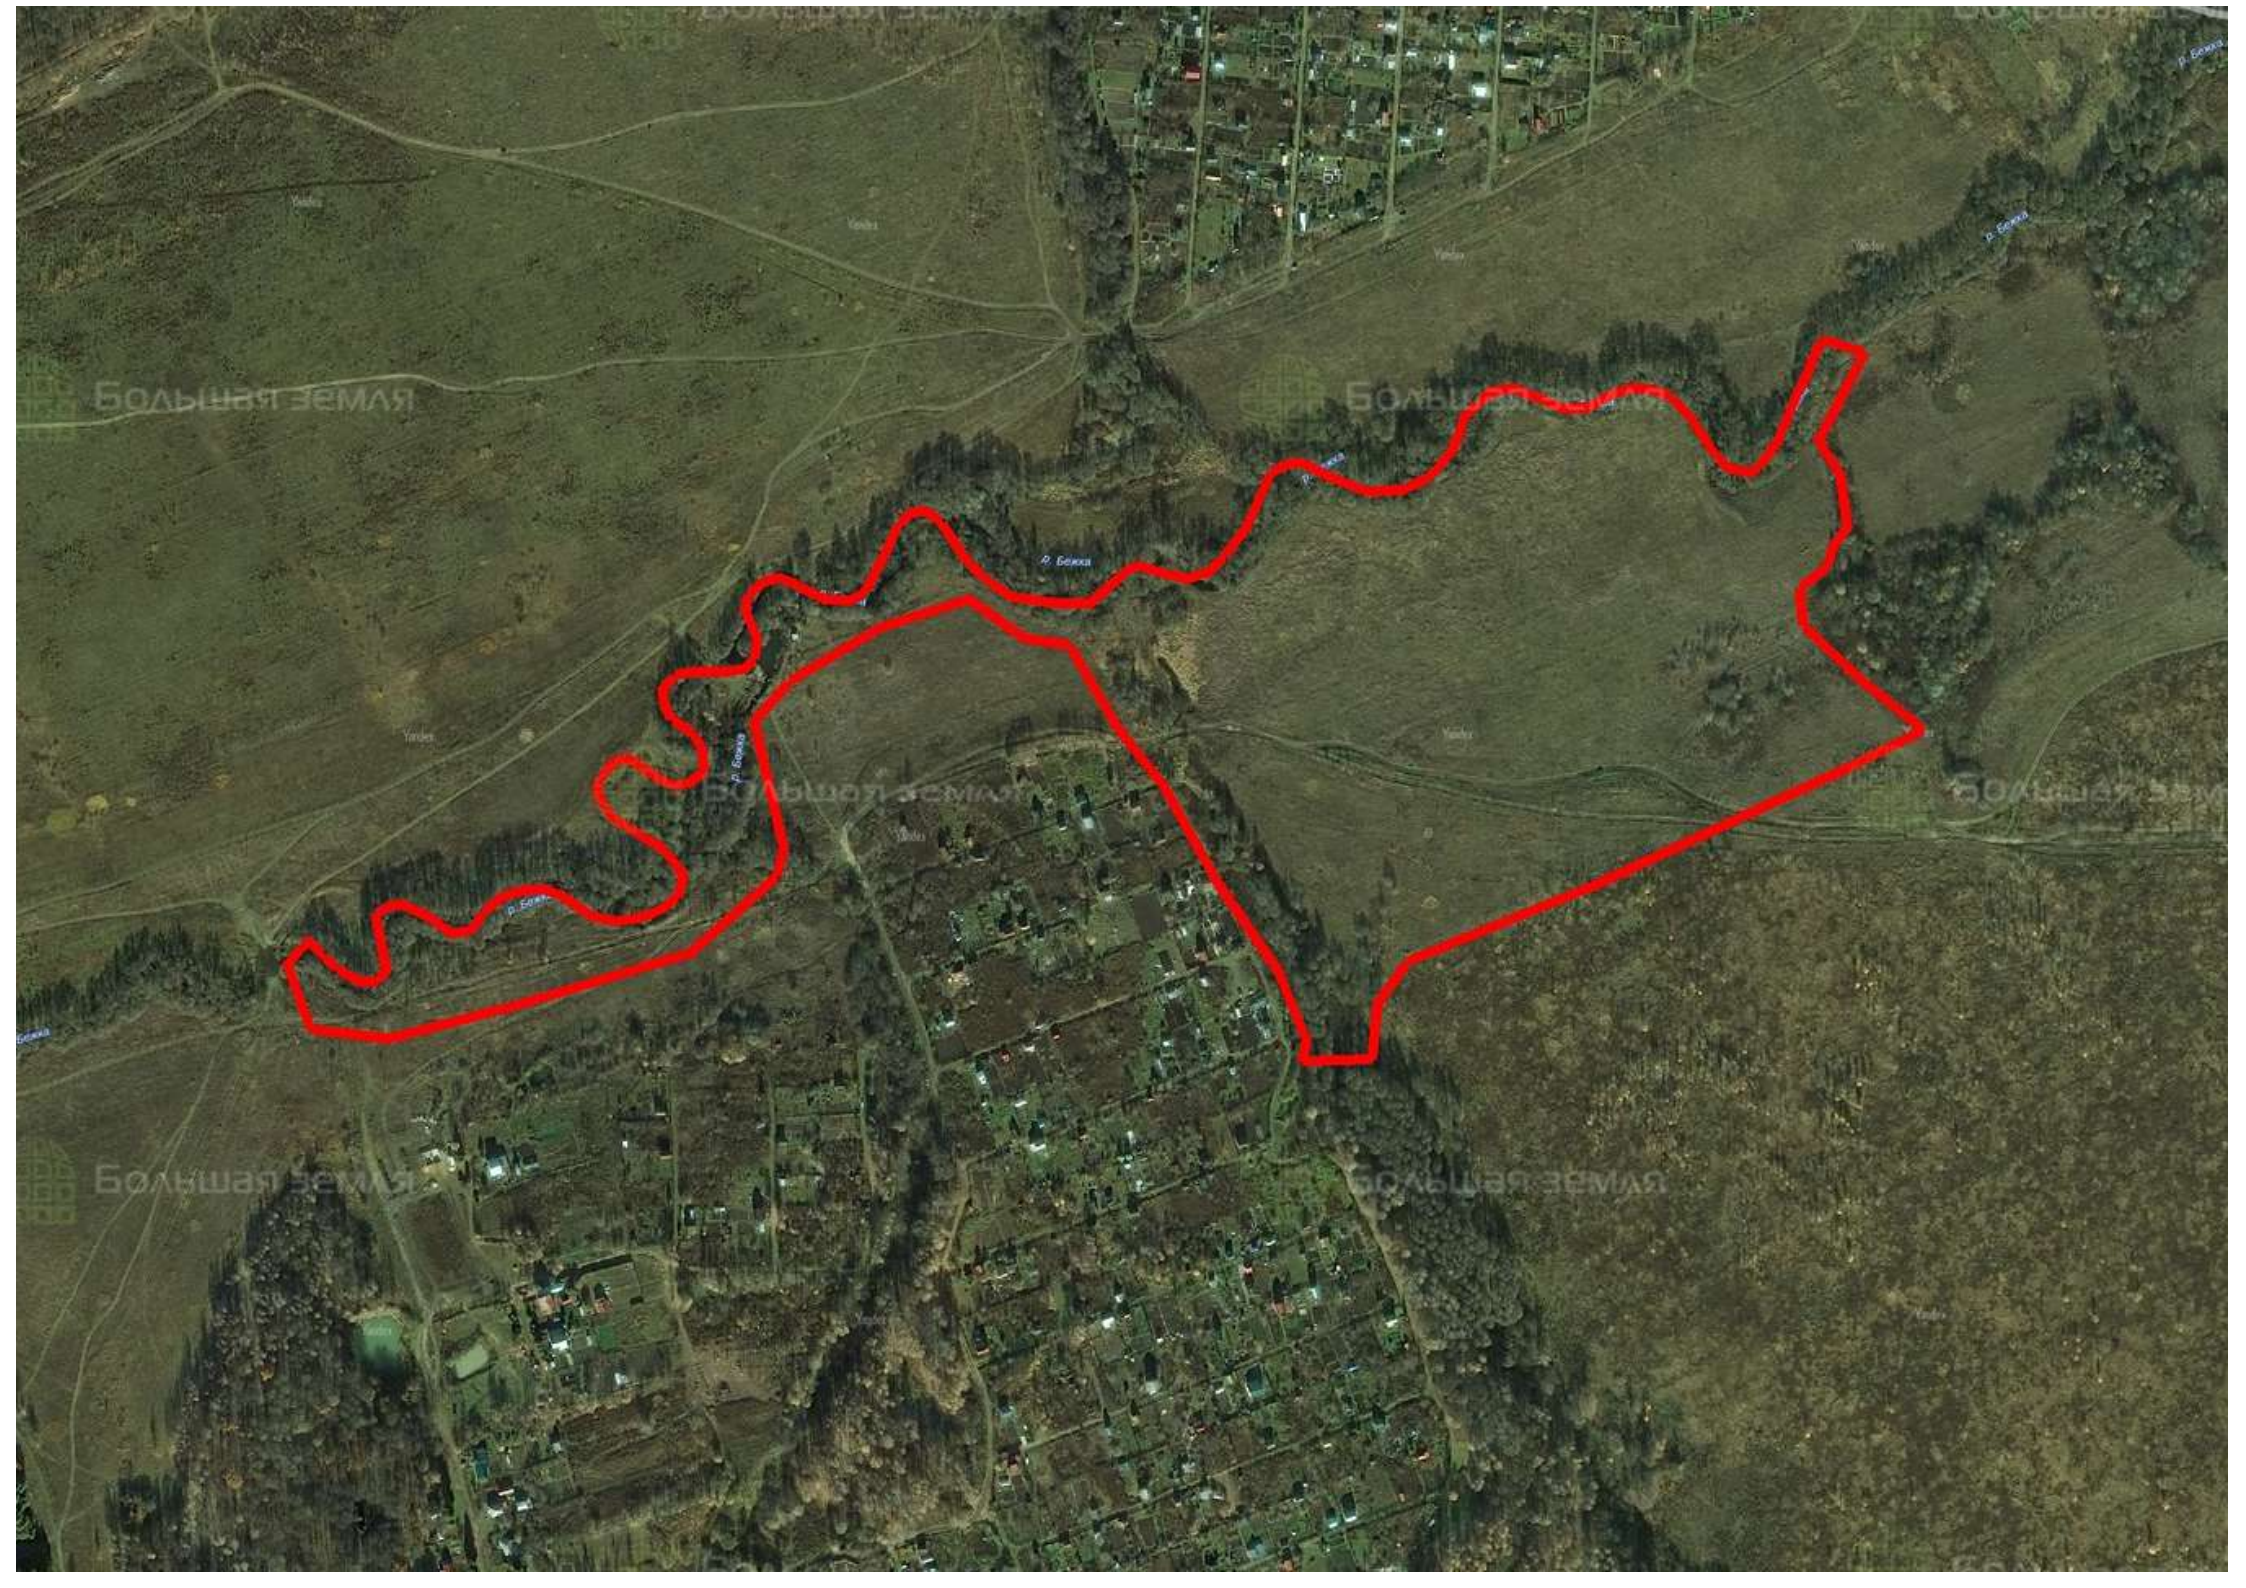

Делимся самым дорогим

**ЗЕМЕЛЬНЫЕ УЧАСТКИ ОТ СОБСТВЕННИКА ДЛЯ ФЕРМЕРСТВА**

📍 АРТИКУЛ	Оленино 18.97-83571
🛒 ВИД СДЕЛКИ	Продажа
📖 ОБЛАСТЬ	Тульская область
📍 РАЙОН	Ленинский
🚦 ШОССЕ	Бежецкое
🚗 ОТ МКАД	180 км.
🏠 НАСЕЛЕННЫЙ ПУНКТ	Оленино, д.
🌐 ОБЩАЯ ПЛОЩАДЬ	18,97 га

**18,97 ГА**

общая площадь

**2 500 РУБ**

цена за сотку

**4 742 500 РУБ**

цена за участок

**ЗЕМЕЛЬНЫЙ ЭКСПЕРТ**  
**Алексей Дворников**

+7 (495) 545-43-23  
+7 (963) 670-77-77