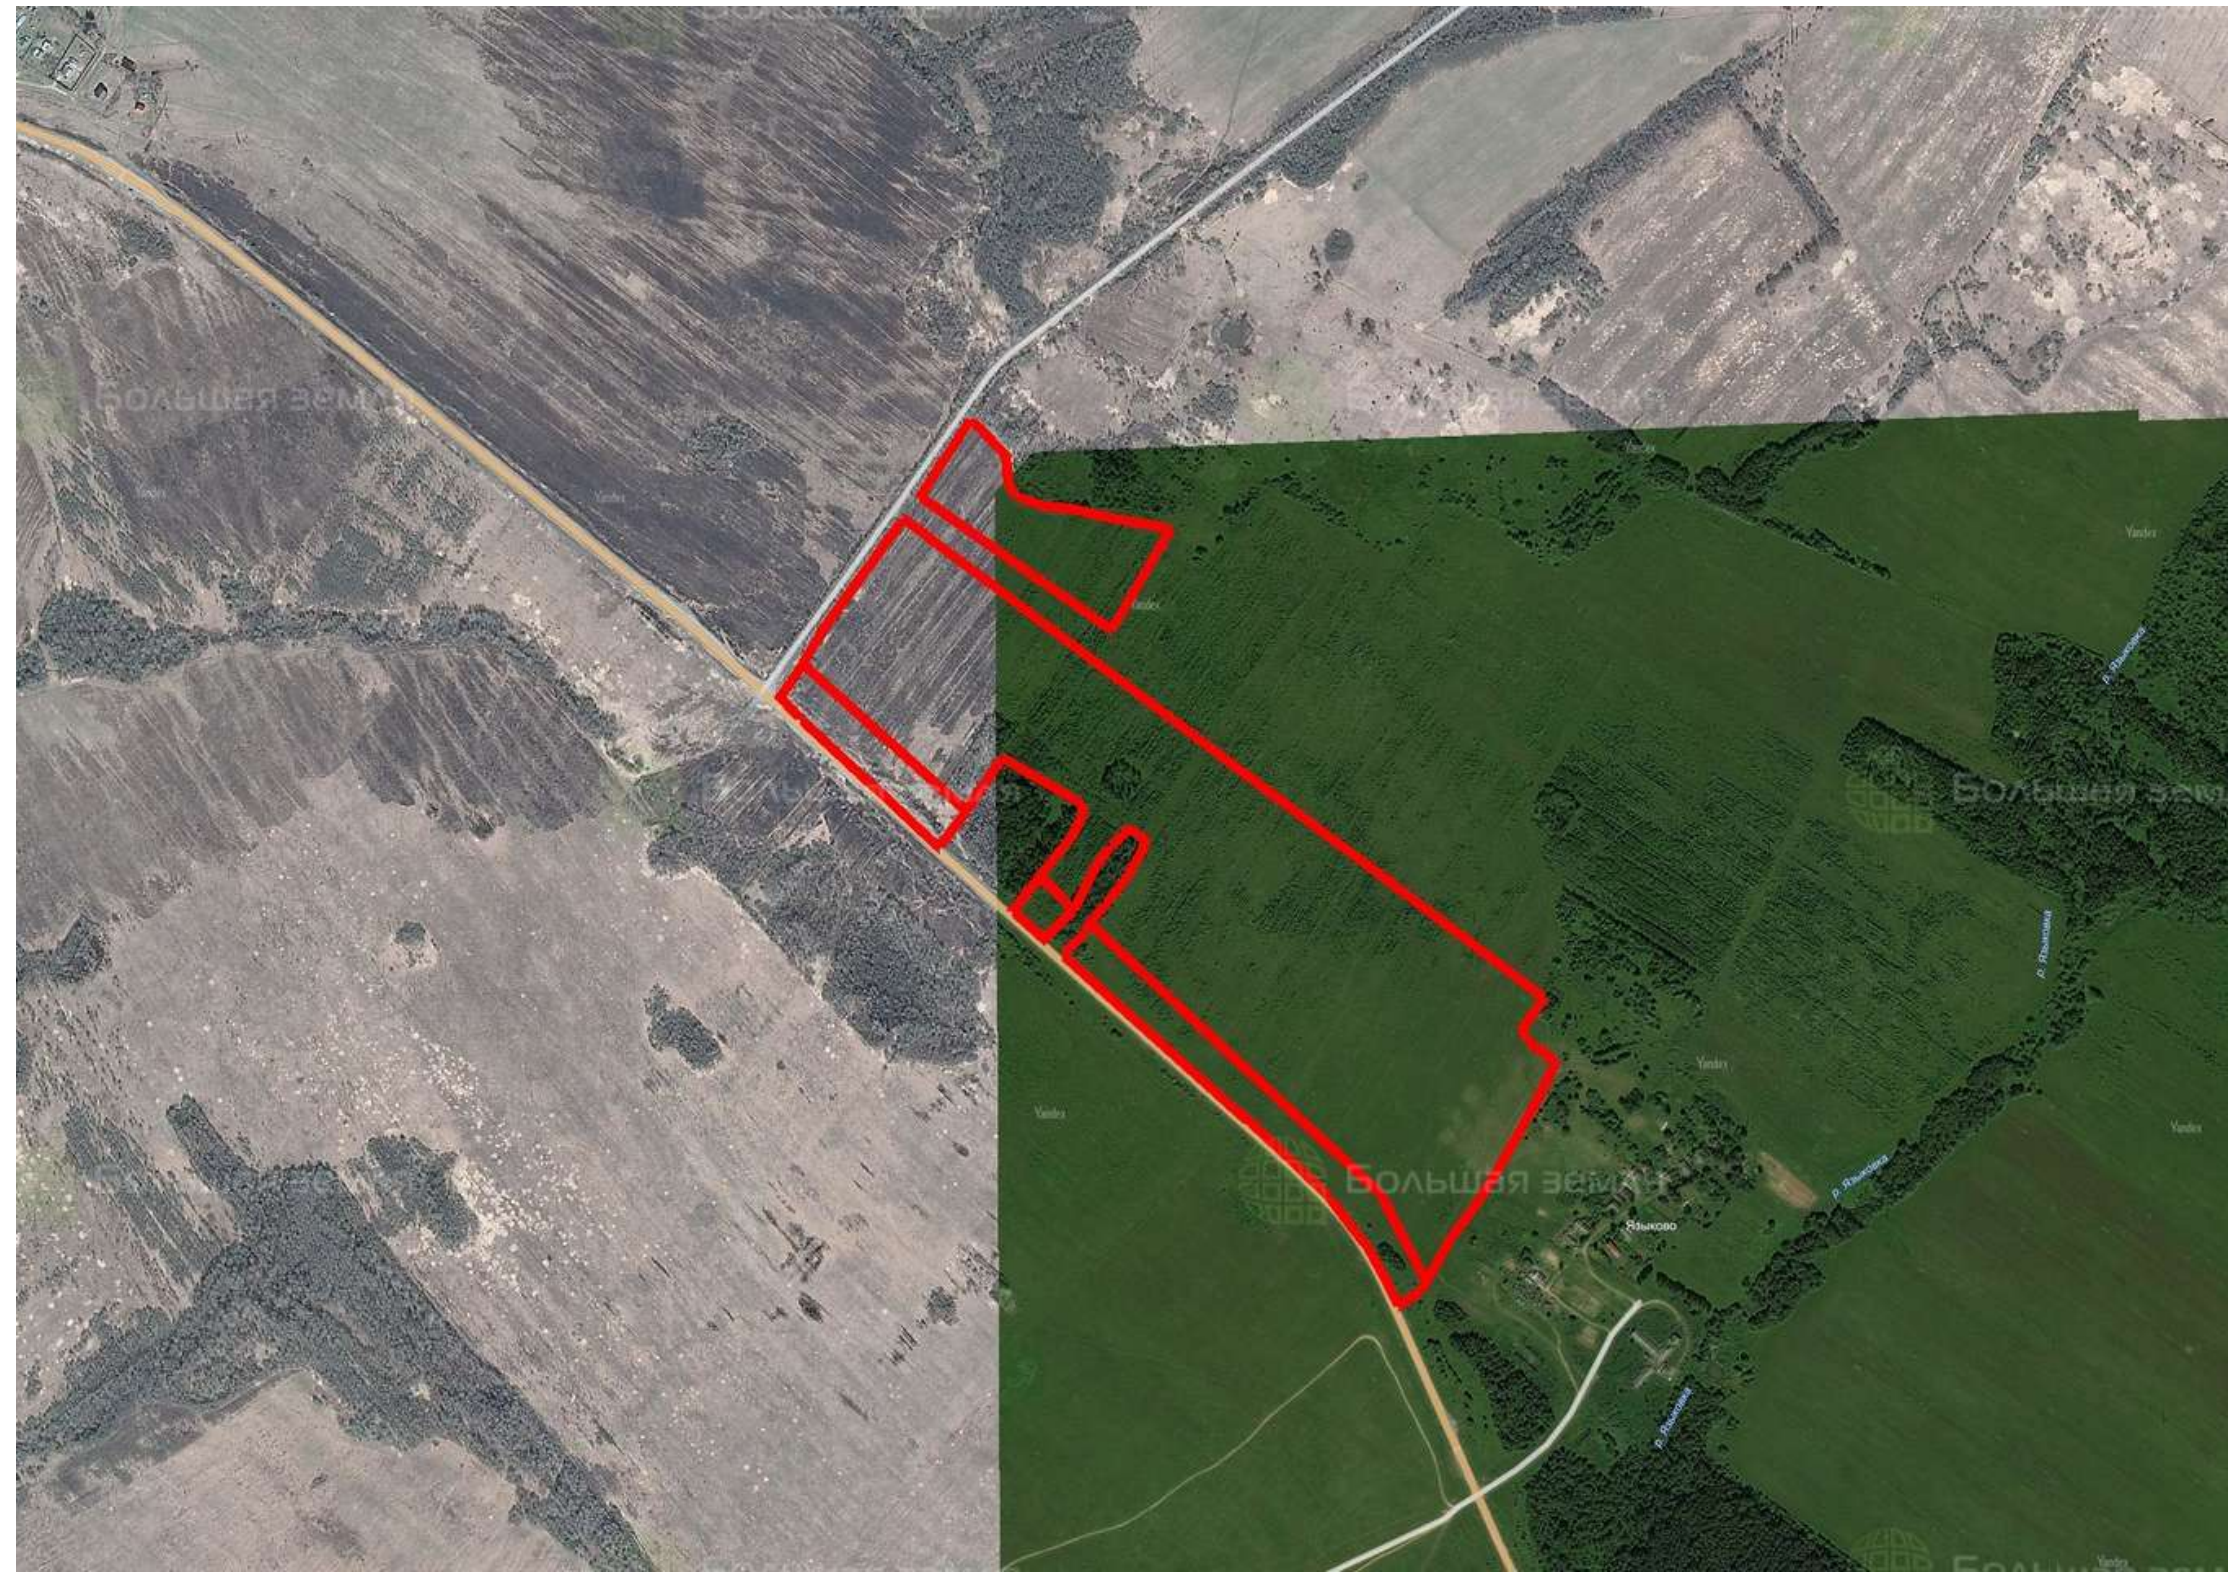

**35,06 ГА**

общая площадь

**2 500 РУБ**

цена за сотку

**8 765 425 РУБ**

цена за участок

**ЗЕМЕЛЬНЫЙ ЭКСПЕРТ**  
Екатерина Колтунова

+7 (495) 545-43-23