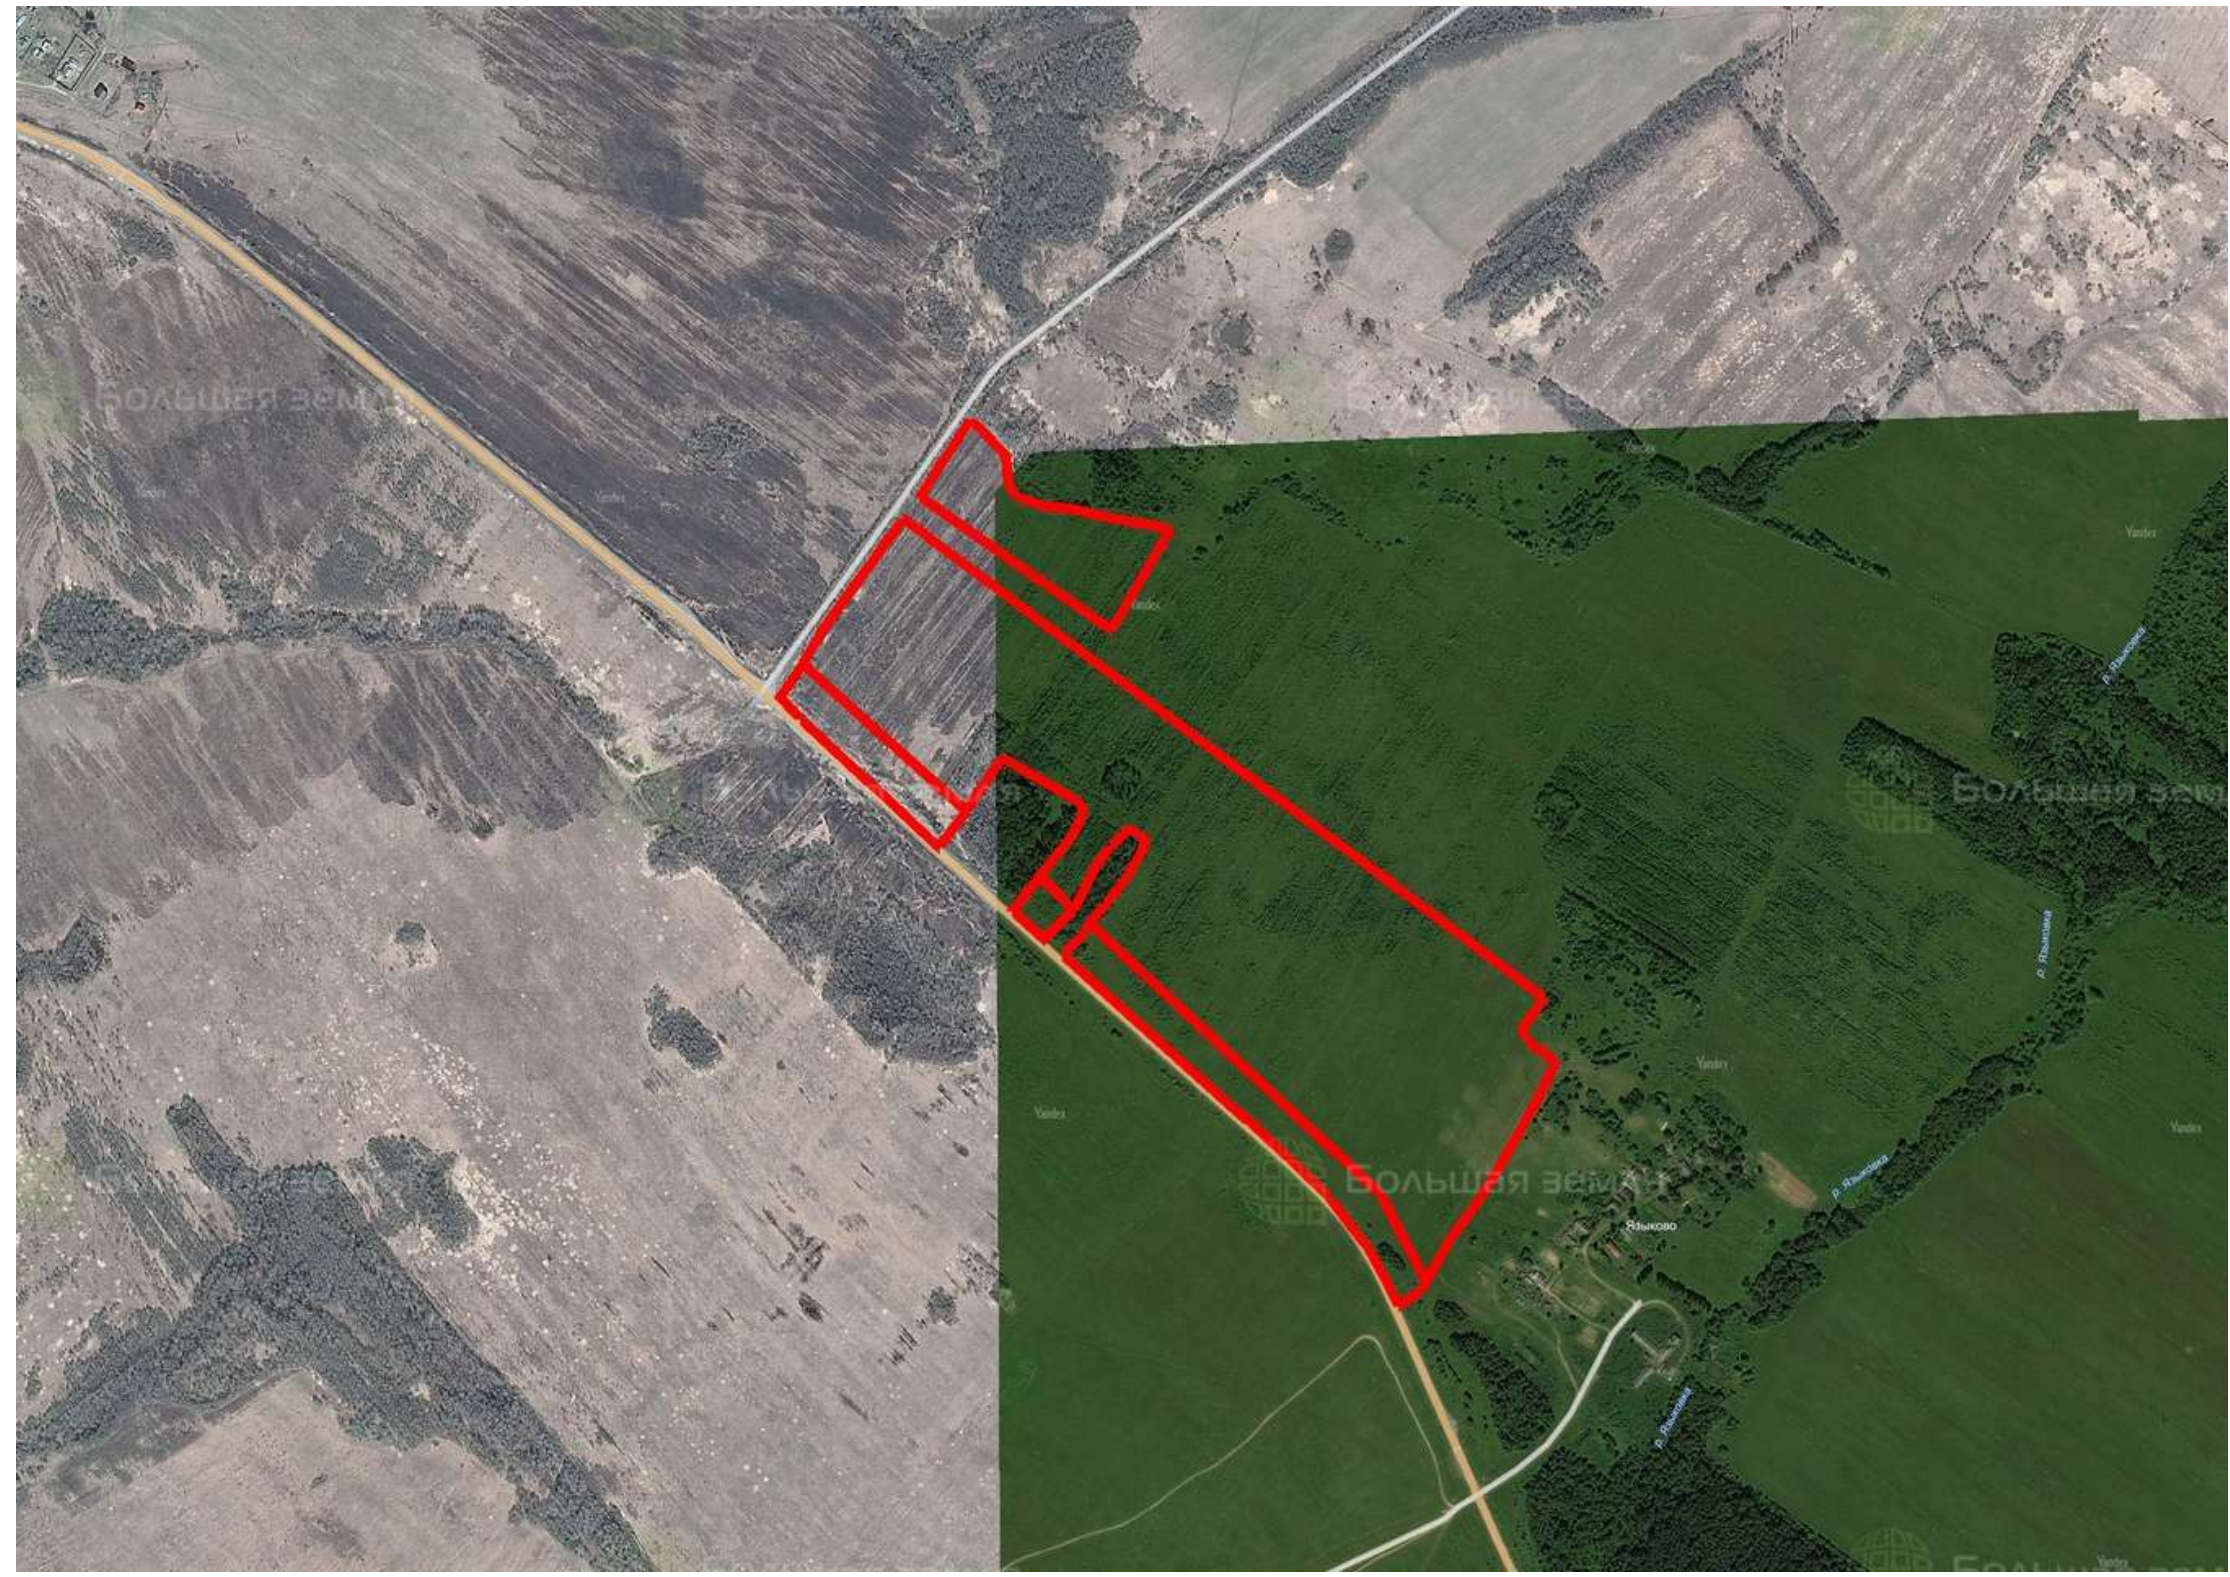

35,06 ГА

общая площадь

2 500 РУБ

цена за сотку

8 765 425 РУБ

цена за участок

ЗЕМЕЛЬНЫЙ ЭКСПЕРТ
Екатерина Колтунова

+7 (495) 545-43-23