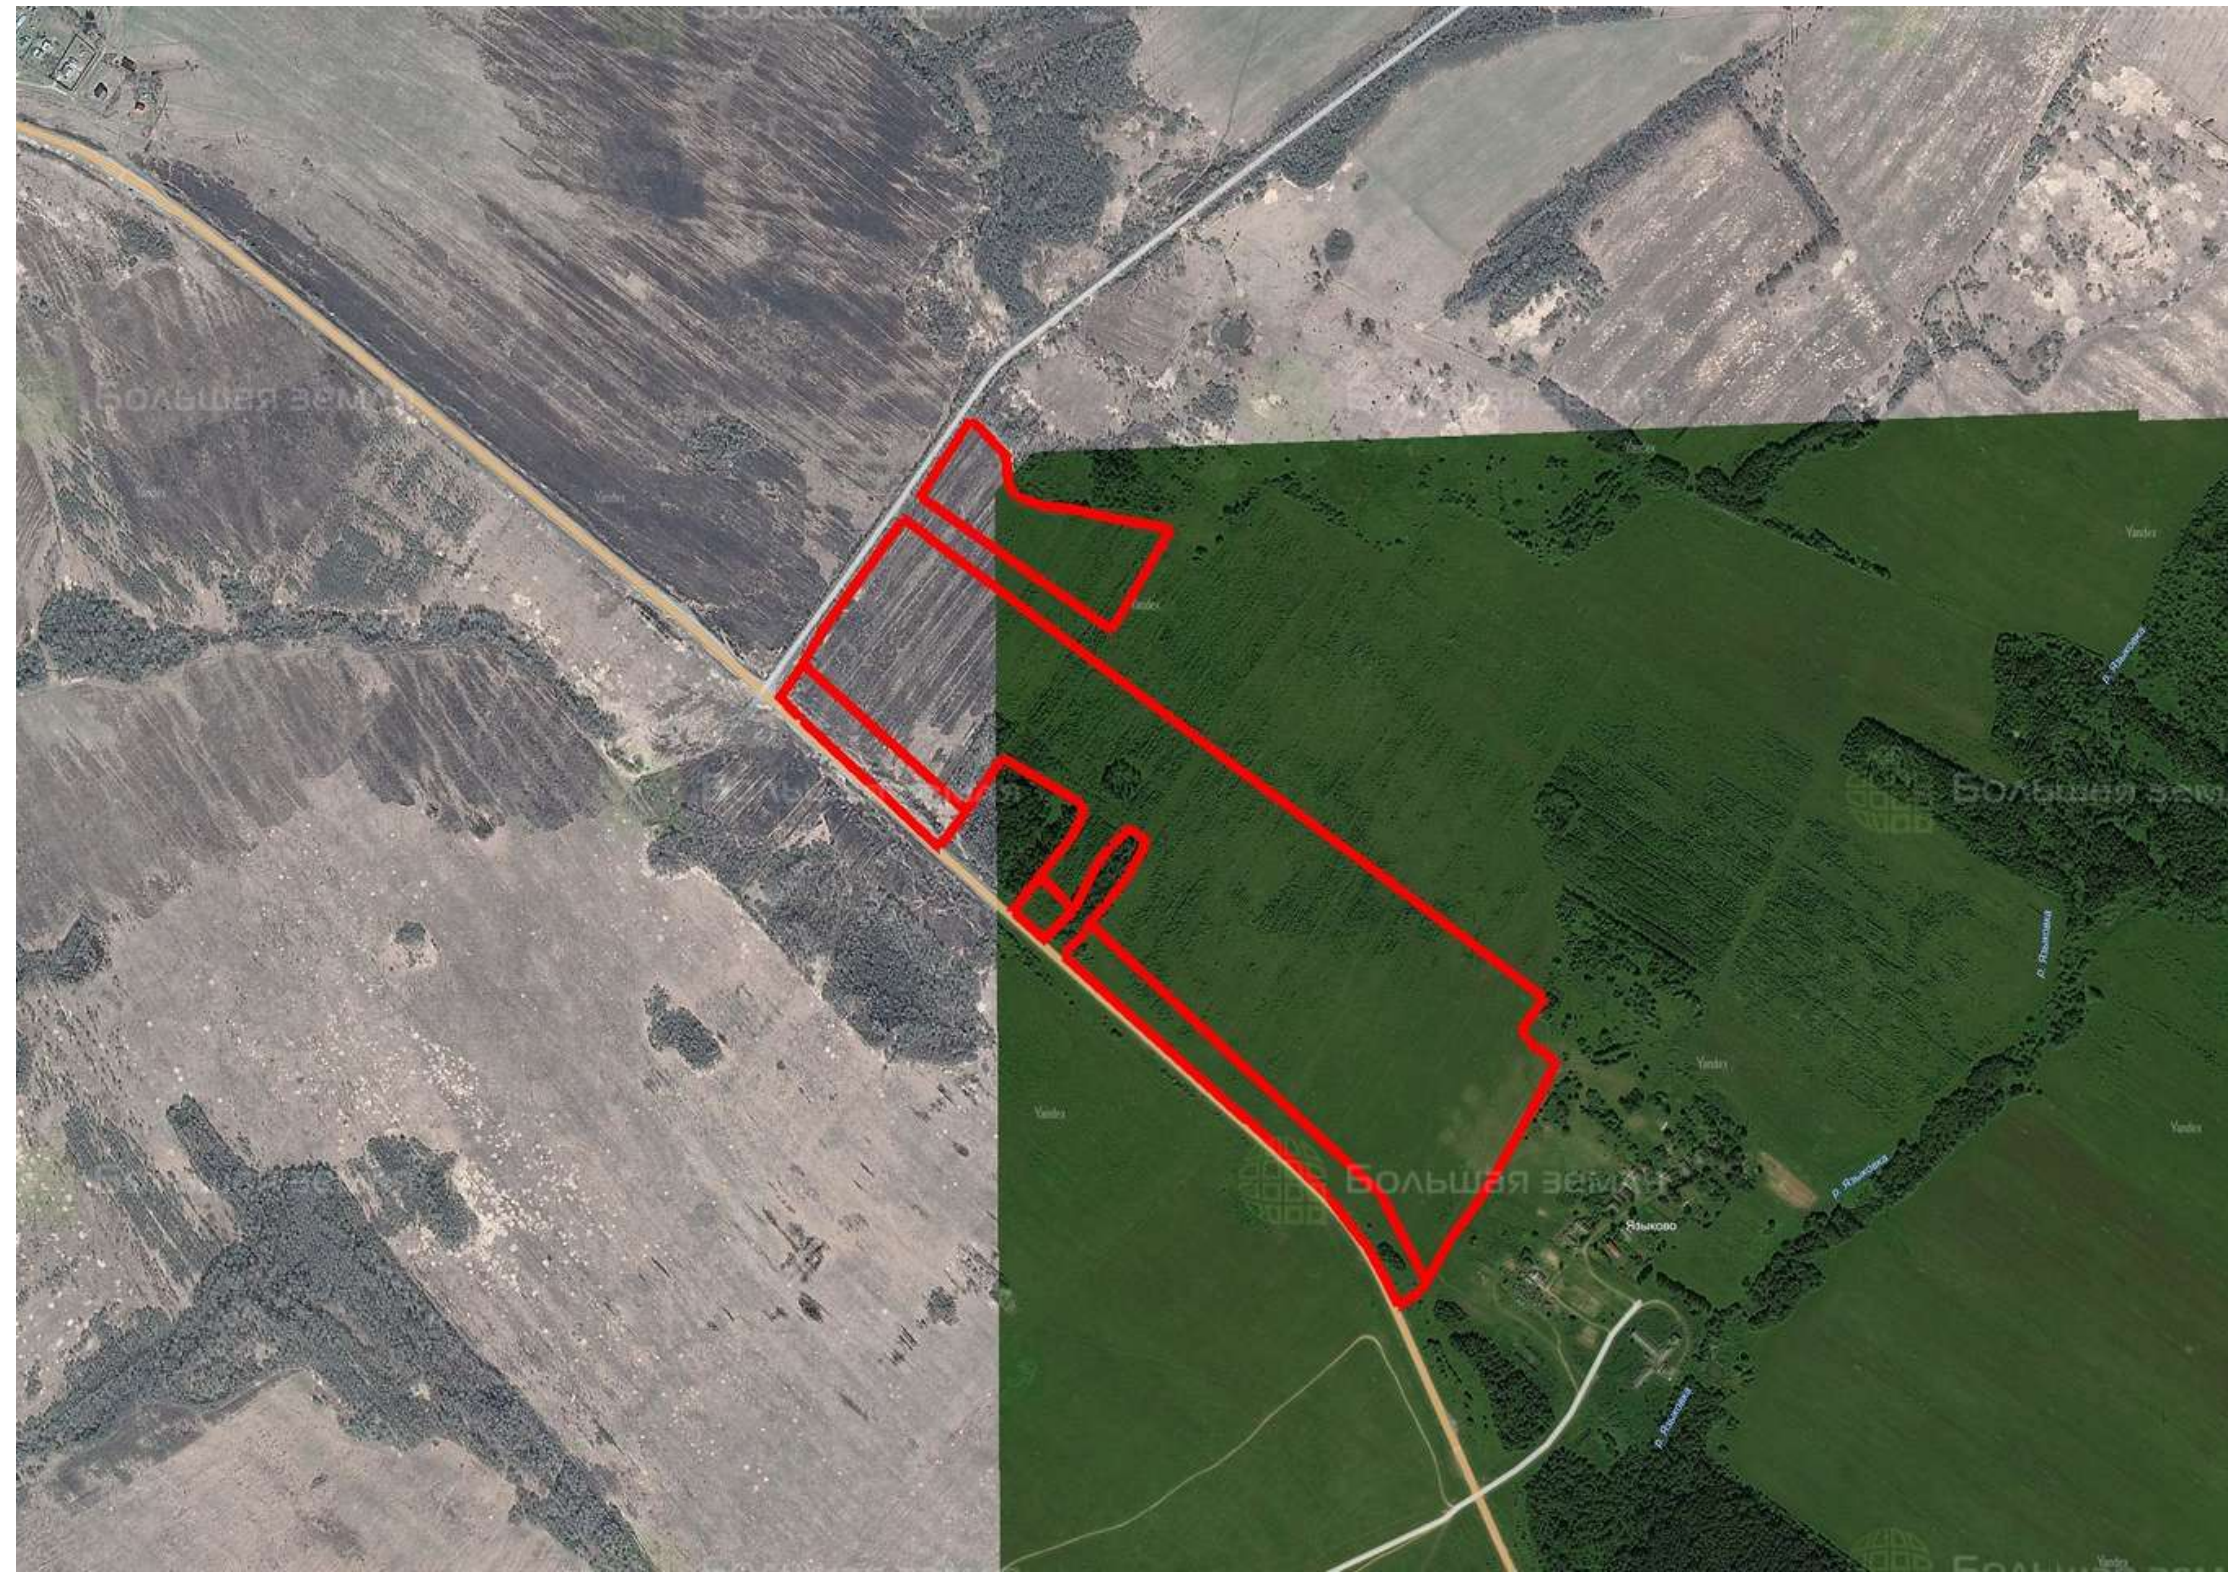

**35,06 ГА**

общая площадь

**2 500 РУБ**

цена за сотку

**8 765 425 РУБ**

цена за участок

**ЗЕМЕЛЬНЫЙ ЭКСПЕРТ**  
Екатерина Колтунова

+7 (495) 545-43-23