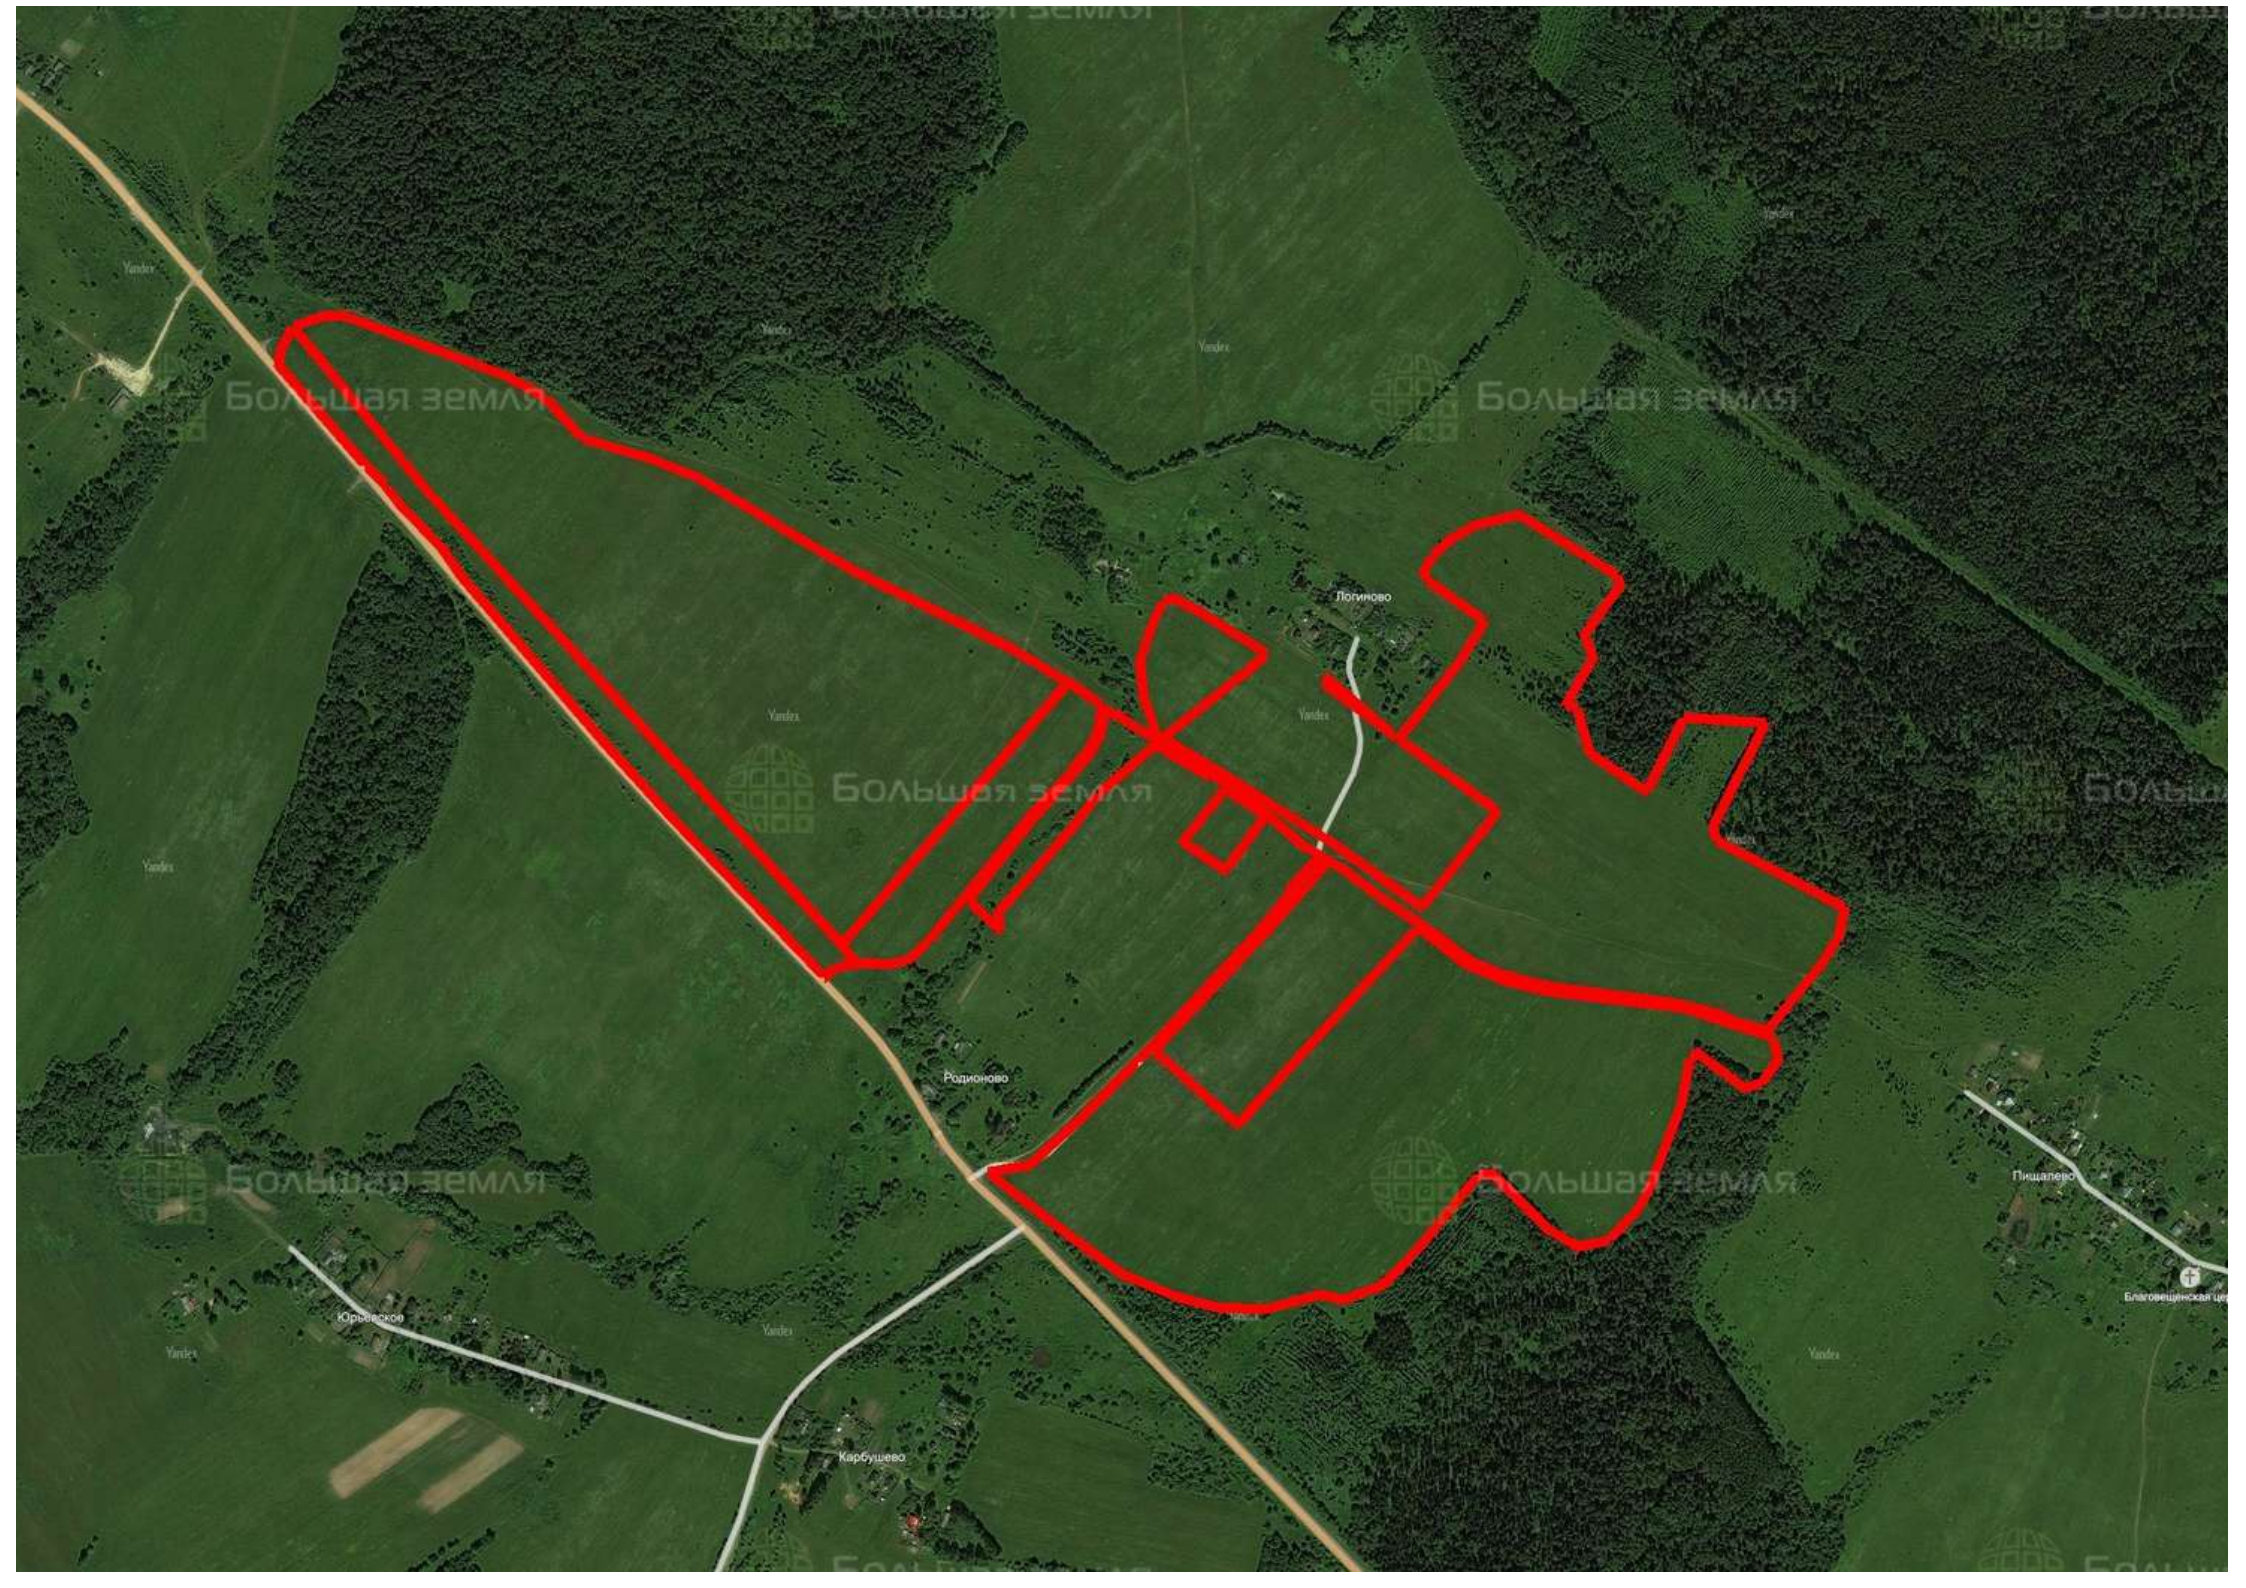

Делимся самым дорогим

ЗЕМЕЛЬНЫЕ УЧАСТКИ ОТ СОБСТВЕННИКА ДЛЯ ЖИЛИЩНОГО СТРОИТЕЛЬСТВА

📍 АРТИКУЛ	Логиново 79.03-83644
🛒 ВИД СДЕЛКИ	Продажа
🏠 ОБЛАСТЬ	Ярославская область
📍 РАЙОН	Тутаевский
🚦 ШОССЕ	Ярославское
🚗 ОТ МКАД	330 км.
🏘 НАСЕЛЕННЫЙ ПУНКТ	Логиново
🌐 ОБЩАЯ ПЛОЩАДЬ	79,03 га

79,03 ГА

общая площадь

3 300 РУБ

цена за сотку

26 079 867 РУБ

цена за участок

Большая земля

Большая земля

Большая земля

Большая земля

Большая земля

Большая земля

Большая земля

Логиново

Родиново

Юрковское