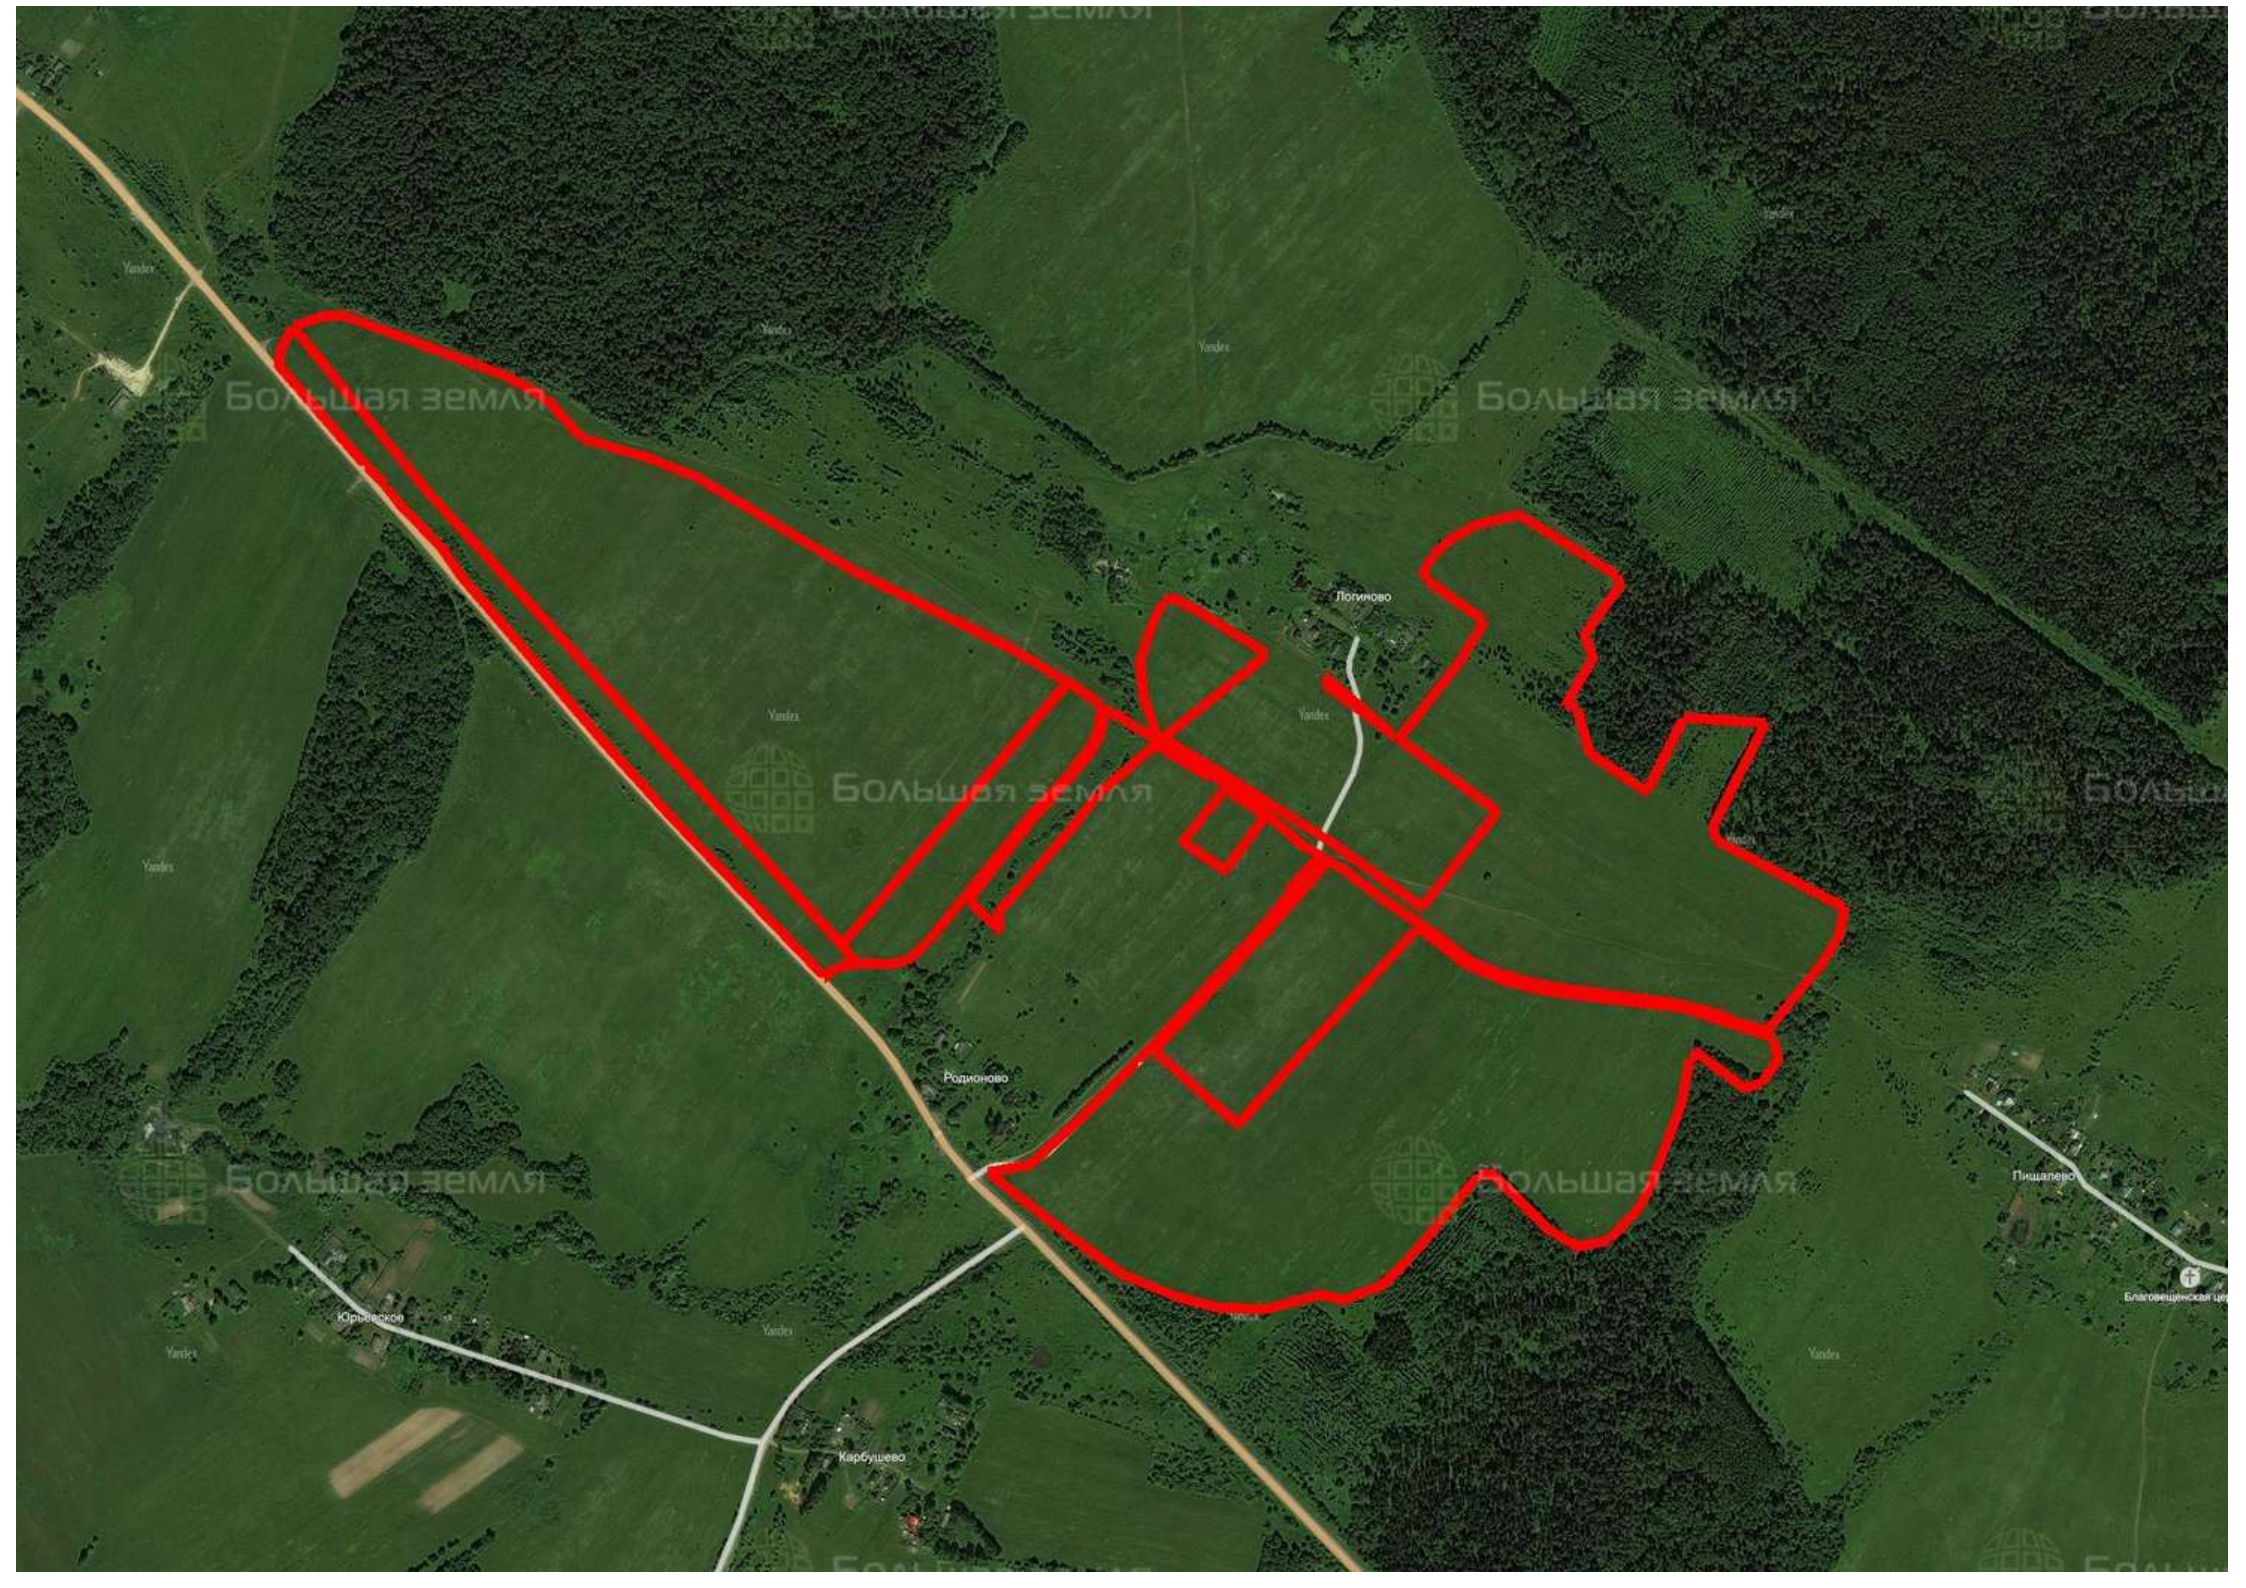

Делимся самым дорогим

**ЗЕМЕЛЬНЫЕ УЧАСТКИ ОТ СОБСТВЕННИКА ДЛЯ ЖИЛИЩНОГО СТРОИТЕЛЬСТВА**

|                    |                      |
|--------------------|----------------------|
| 📍 АРТИКУЛ          | Логиново 79.03-83644 |
| 🛒 ВИД СДЕЛКИ       | Продажа              |
| 🏠 ОБЛАСТЬ          | Ярославская область  |
| 📍 РАЙОН            | Тутаевский           |
| 🚦 ШОССЕ            | Ярославское          |
| 🚗 ОТ МКАД          | 330 км.              |
| 🏠 НАСЕЛЕННЫЙ ПУНКТ | Логиново             |
| 🌐 ОБЩАЯ ПЛОЩАДЬ    | 79,03 га             |

**79,03 ГА**

общая площадь

**3 300 РУБ**

цена за сотку

**26 079 867 РУБ**

цена за участок

Большая земля

Большая земля

Большая земля

Большая земля

Большая земля

Большая земля

Большая земля

Логиново

Родиново

Юрковское