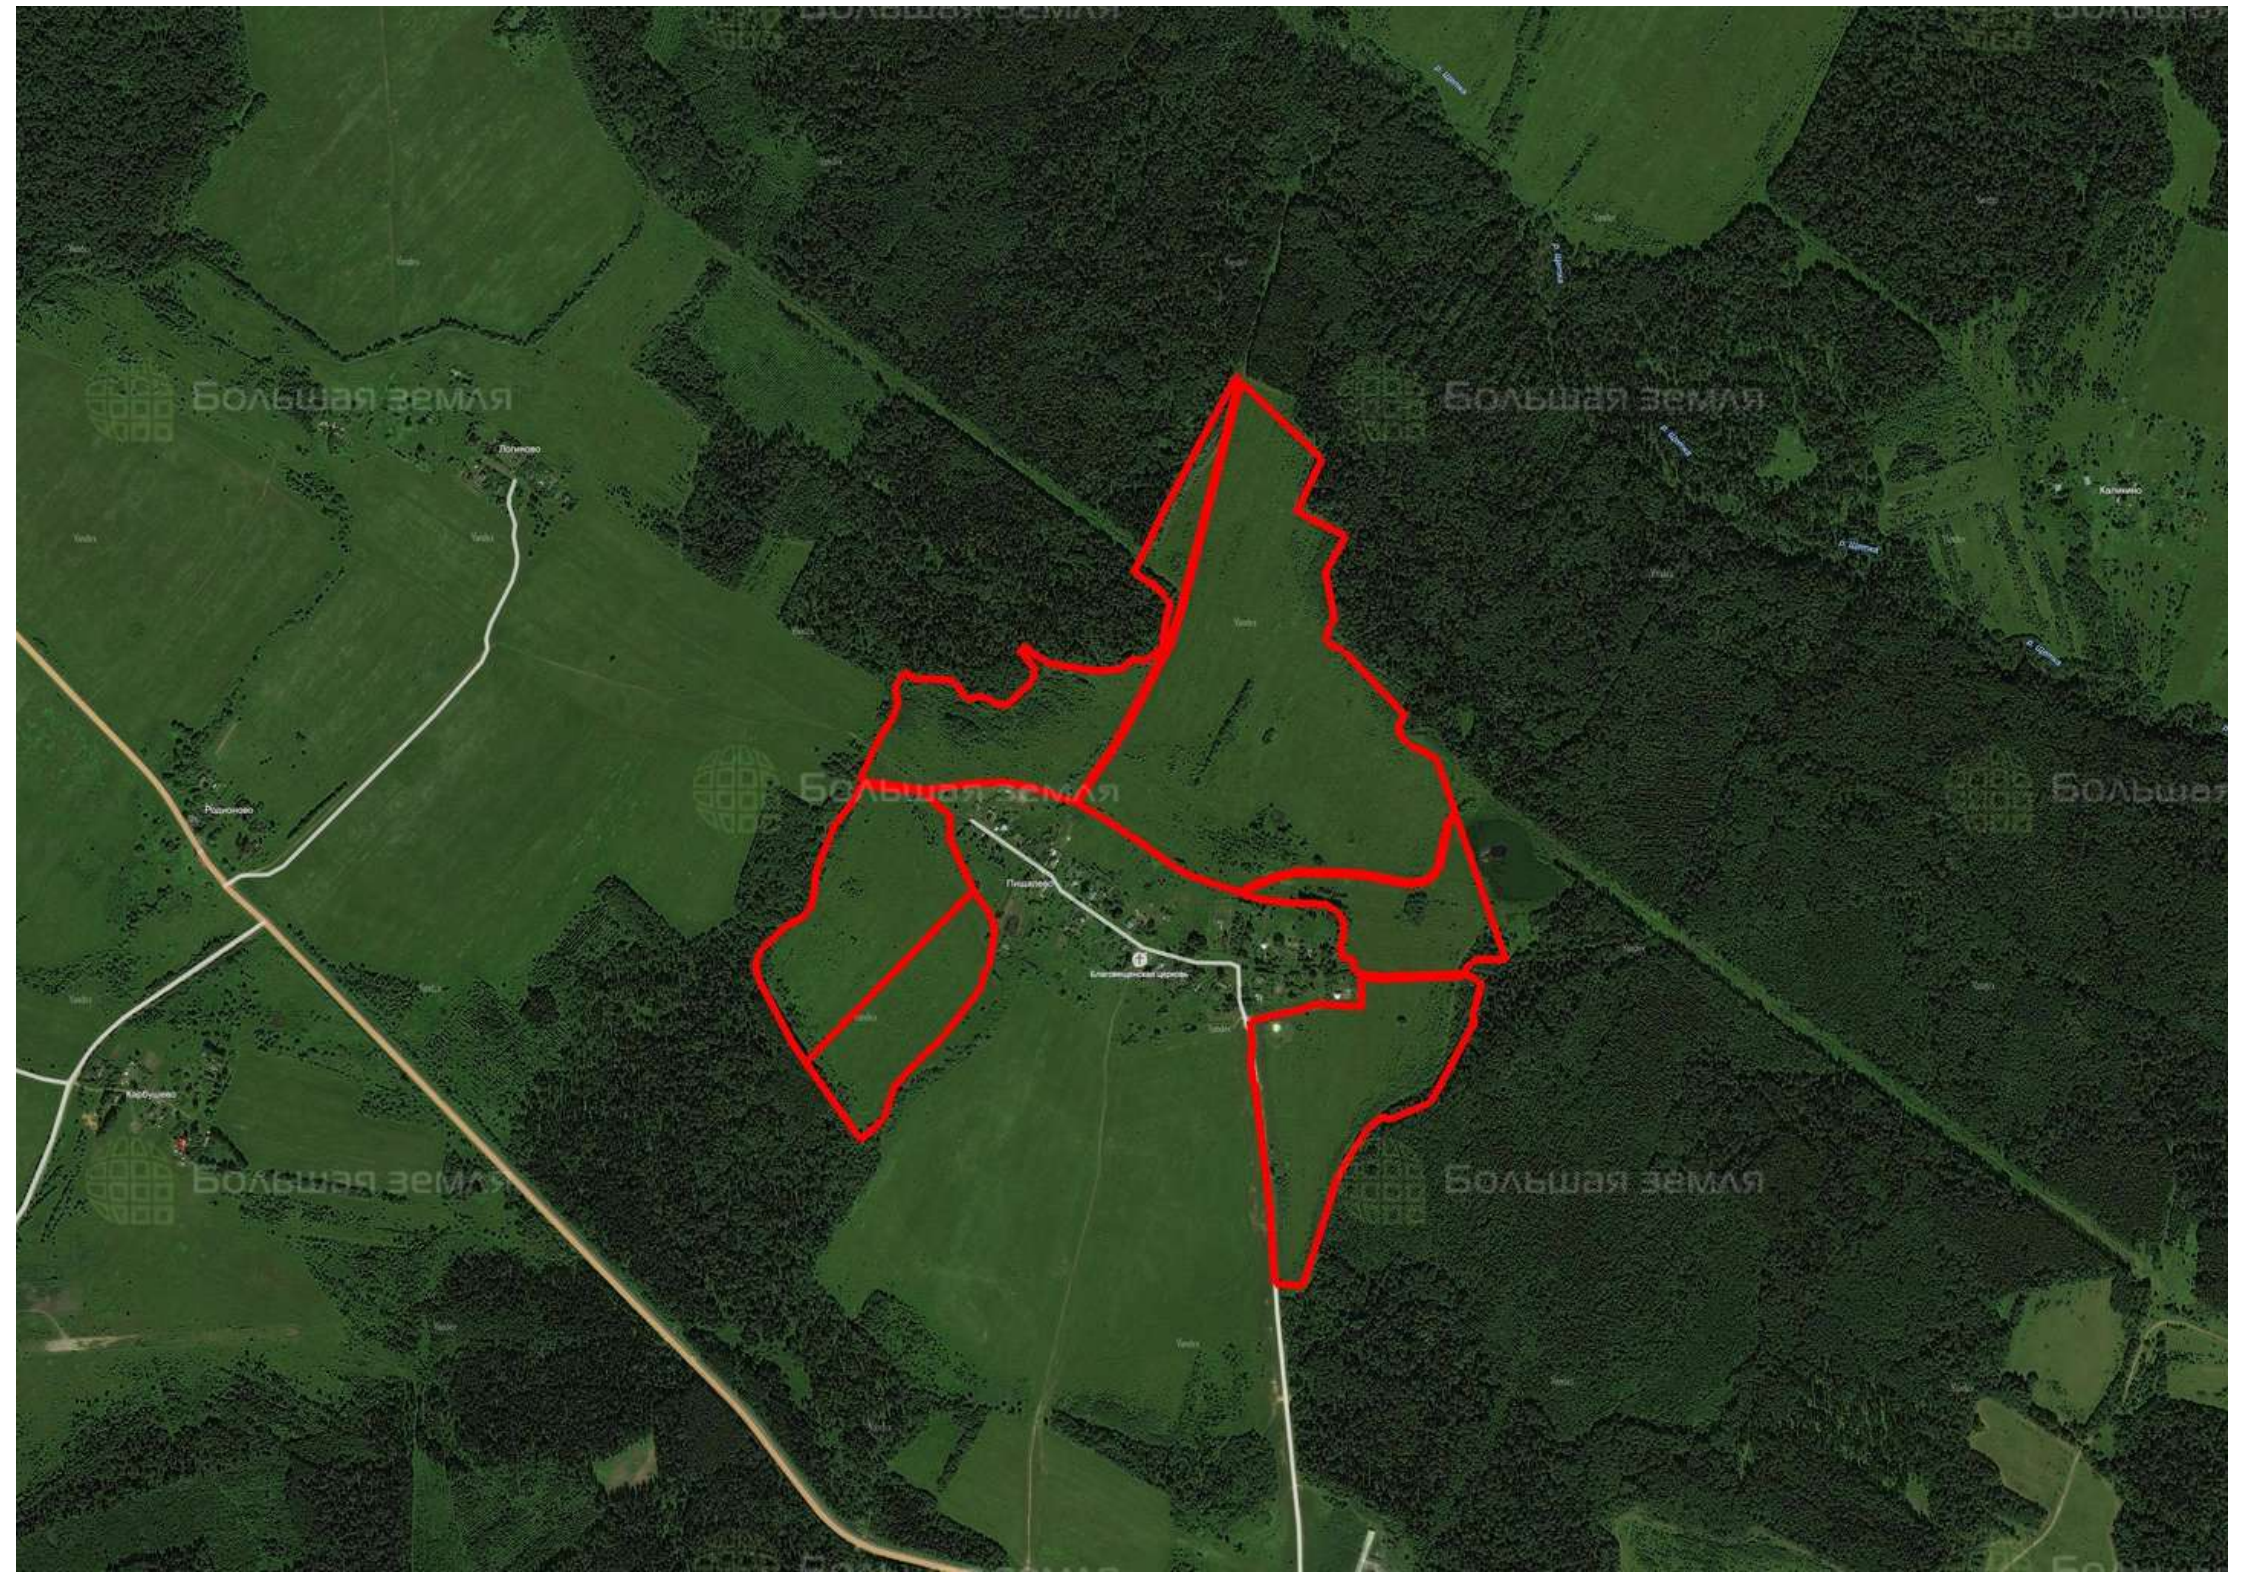

**63,74 ГА**

общая площадь

**3 300 РУБ**

цена за сотку

**21 034 101 РУБ**

цена за участок

Большая земля

Большая земля

Большая земля

Большая земля

Большая земля

Большая земля

Лобчино

Пискарев

Елизаветинский урочище

Калишино