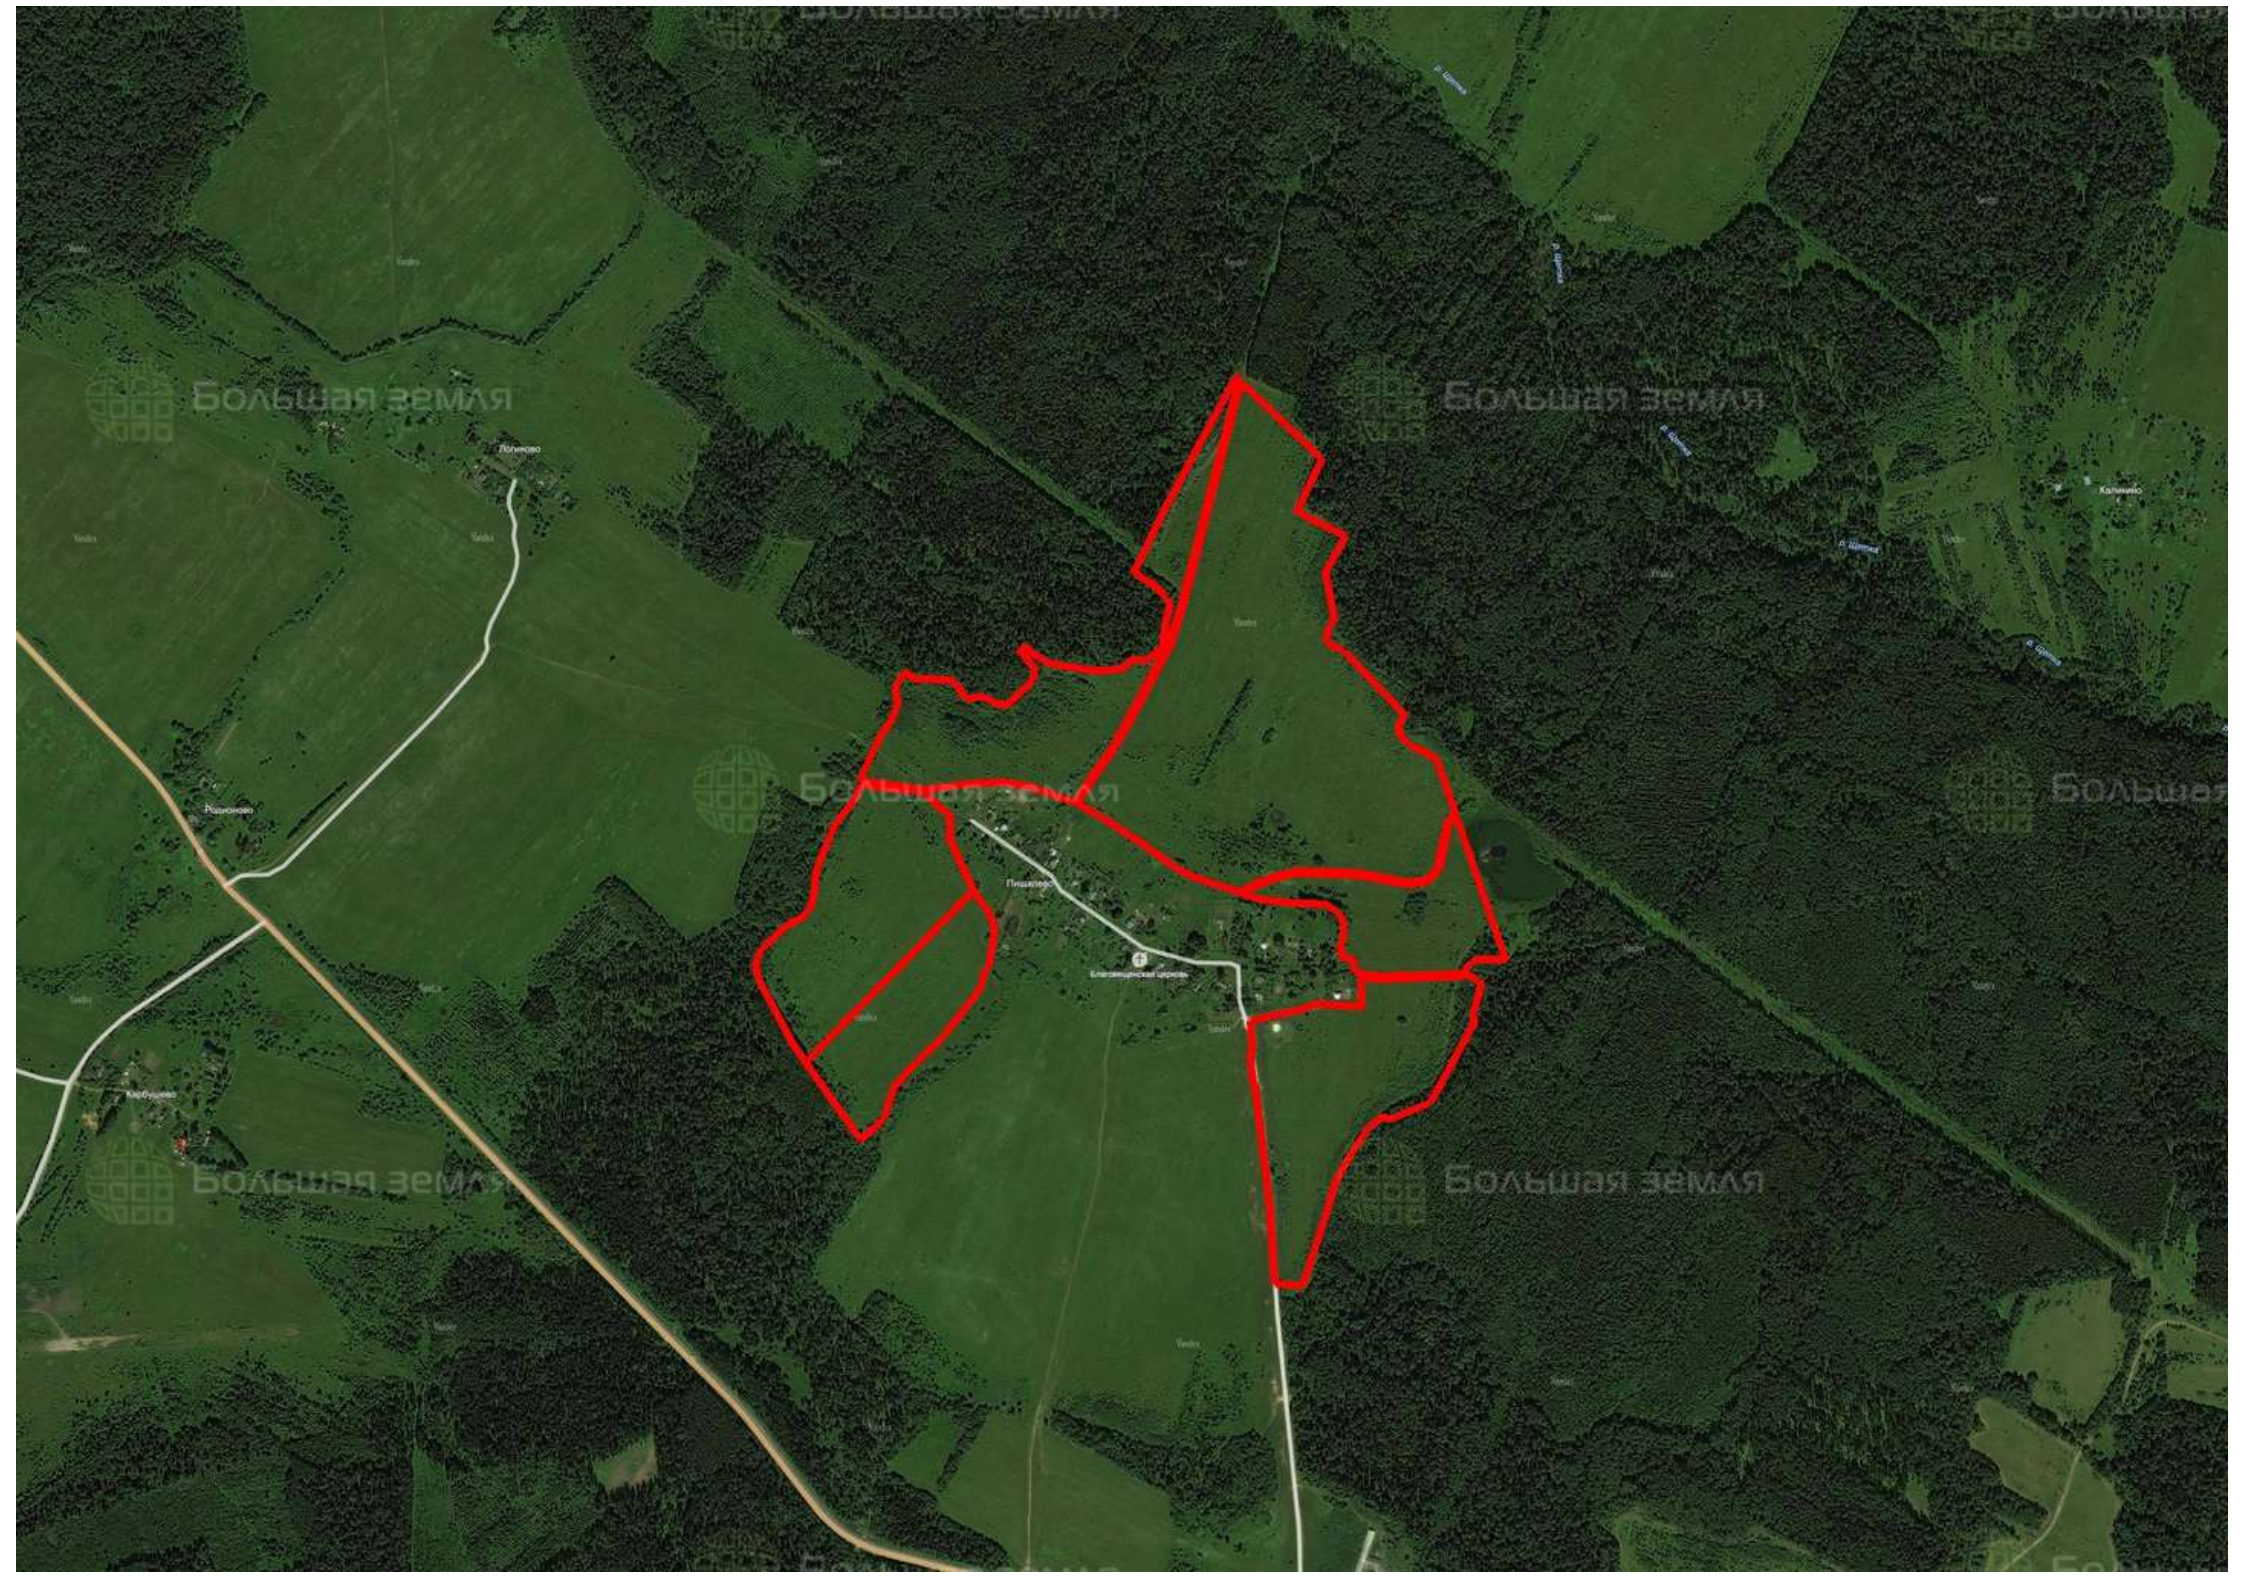

63,74 ГА

общая площадь

3 300 РУБ

цена за сотку

21 034 101 РУБ

цена за участок

Большая земля

Большая земля

Большая земля

Большая земля

Большая земля

Большая земля

Лобчино

Розовое

Пискарев

Евдокимовский урочище