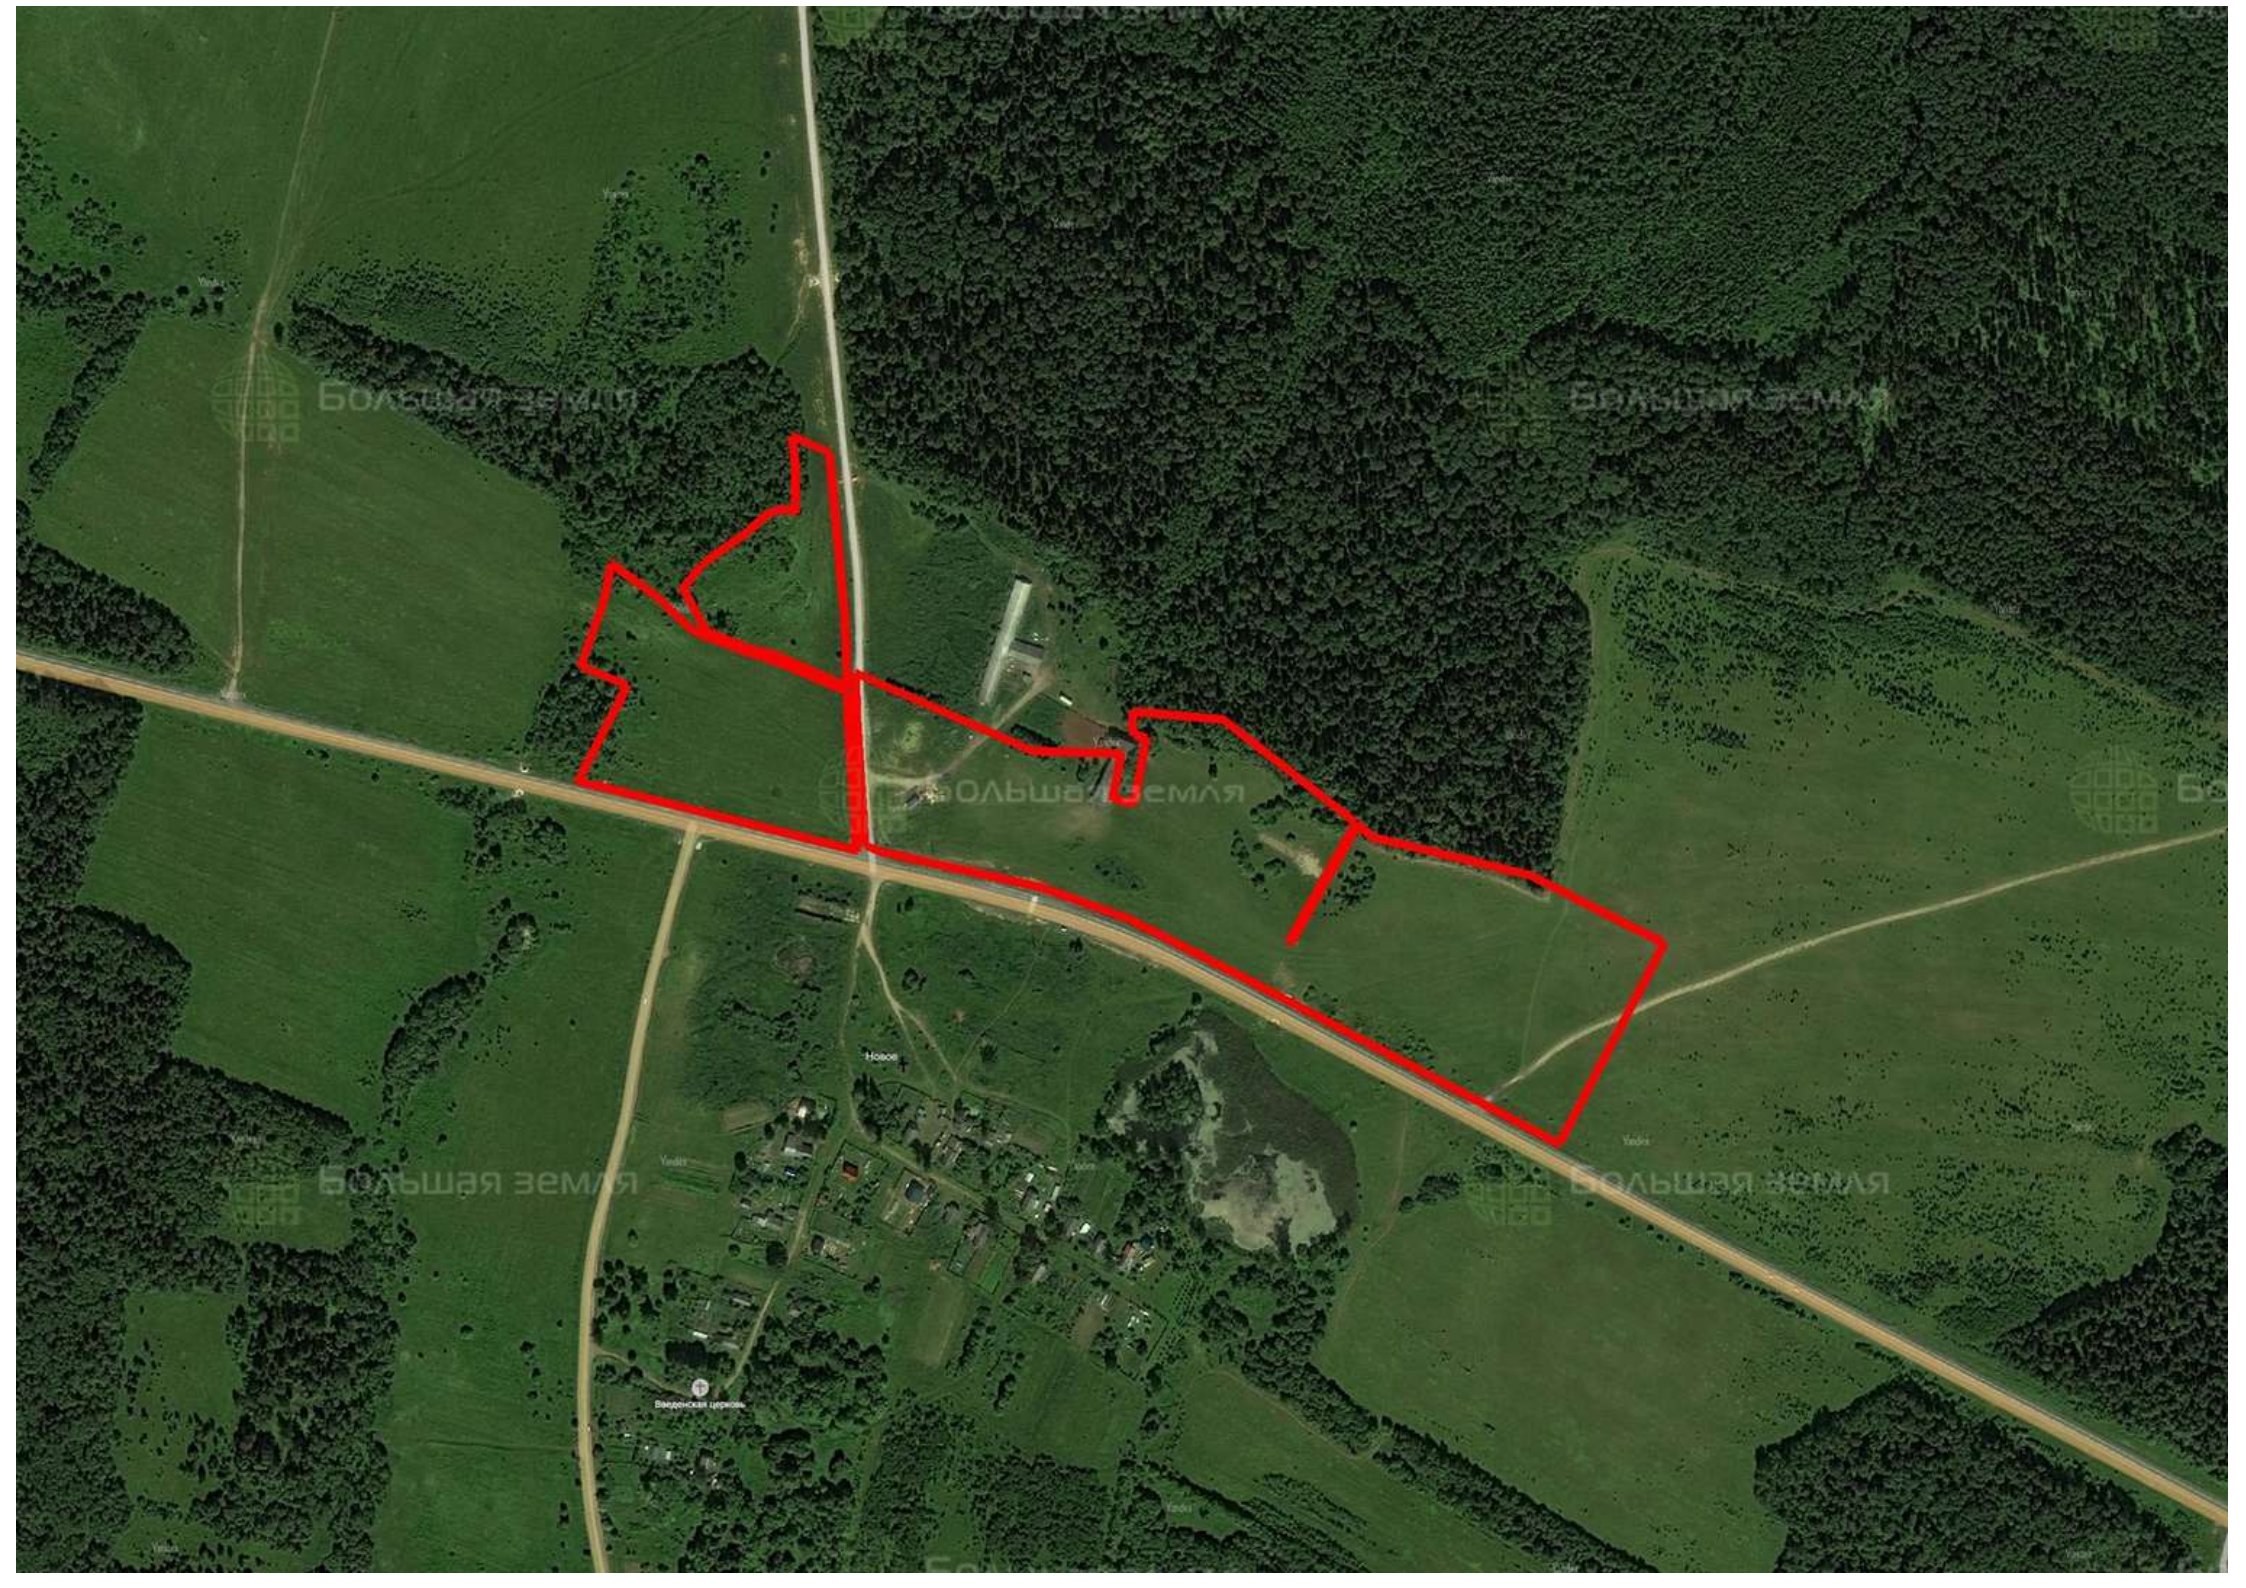

11,66 ГА

общая площадь

3 300 РУБ

цена за сотку

3 847 503 РУБ

цена за участок

Большая земля

Большая земля