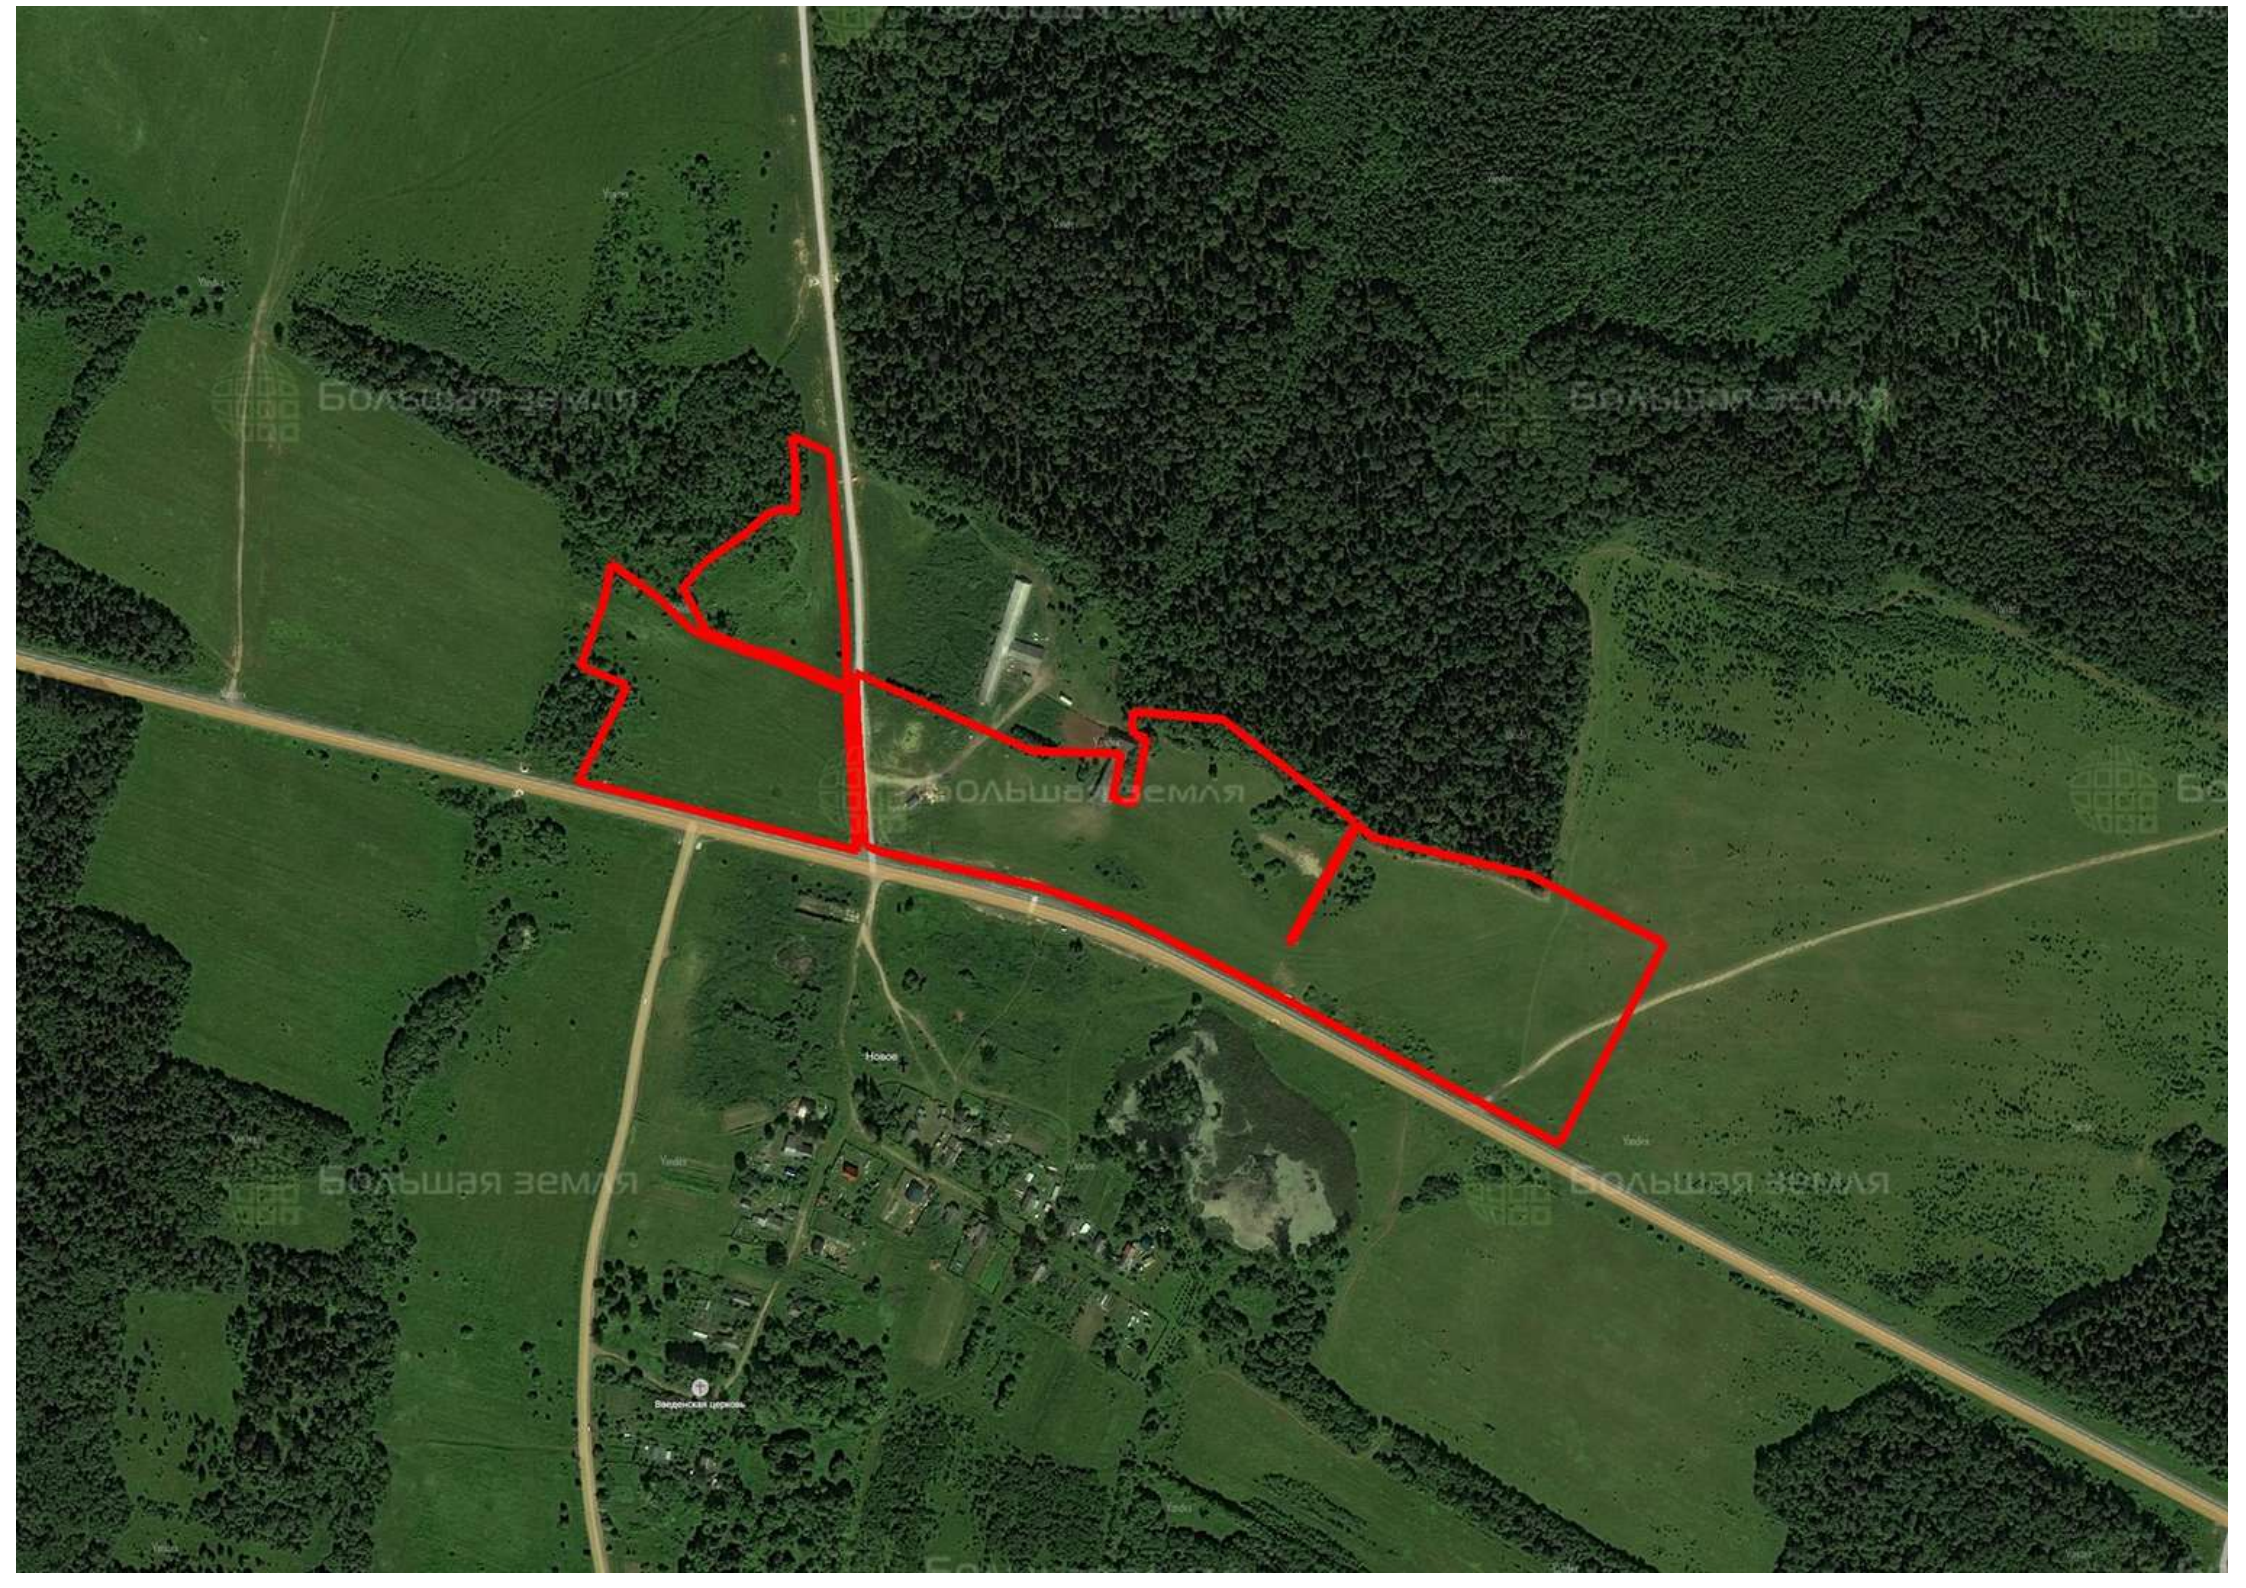

Делимся самым дорогим

ЗЕМЕЛЬНЫЕ УЧАСТКИ ОТ СОБСТВЕННИКА ДЛЯ ЖИЛИЩНОГО СТРОИТЕЛЬСТВА

📍 АРТИКУЛ	Новое 11.66-83659
🛒 ВИД СДЕЛКИ	Продажа
📖 ОБЛАСТЬ	Ярославская область
📍 РАЙОН	Тутаевский
🚧 ШОССЕ	Ярославское
🚗 ОТ МКАД	330 км.
🏠 НАСЕЛЕННЫЙ ПУНКТ	Новое
🌐 ОБЩАЯ ПЛОЩАДЬ	11,66 га

11,66 ГА

общая площадь

3 300 РУБ

цена за сотку

3 847 503 РУБ

цена за участок

Большая земля

Большая земля