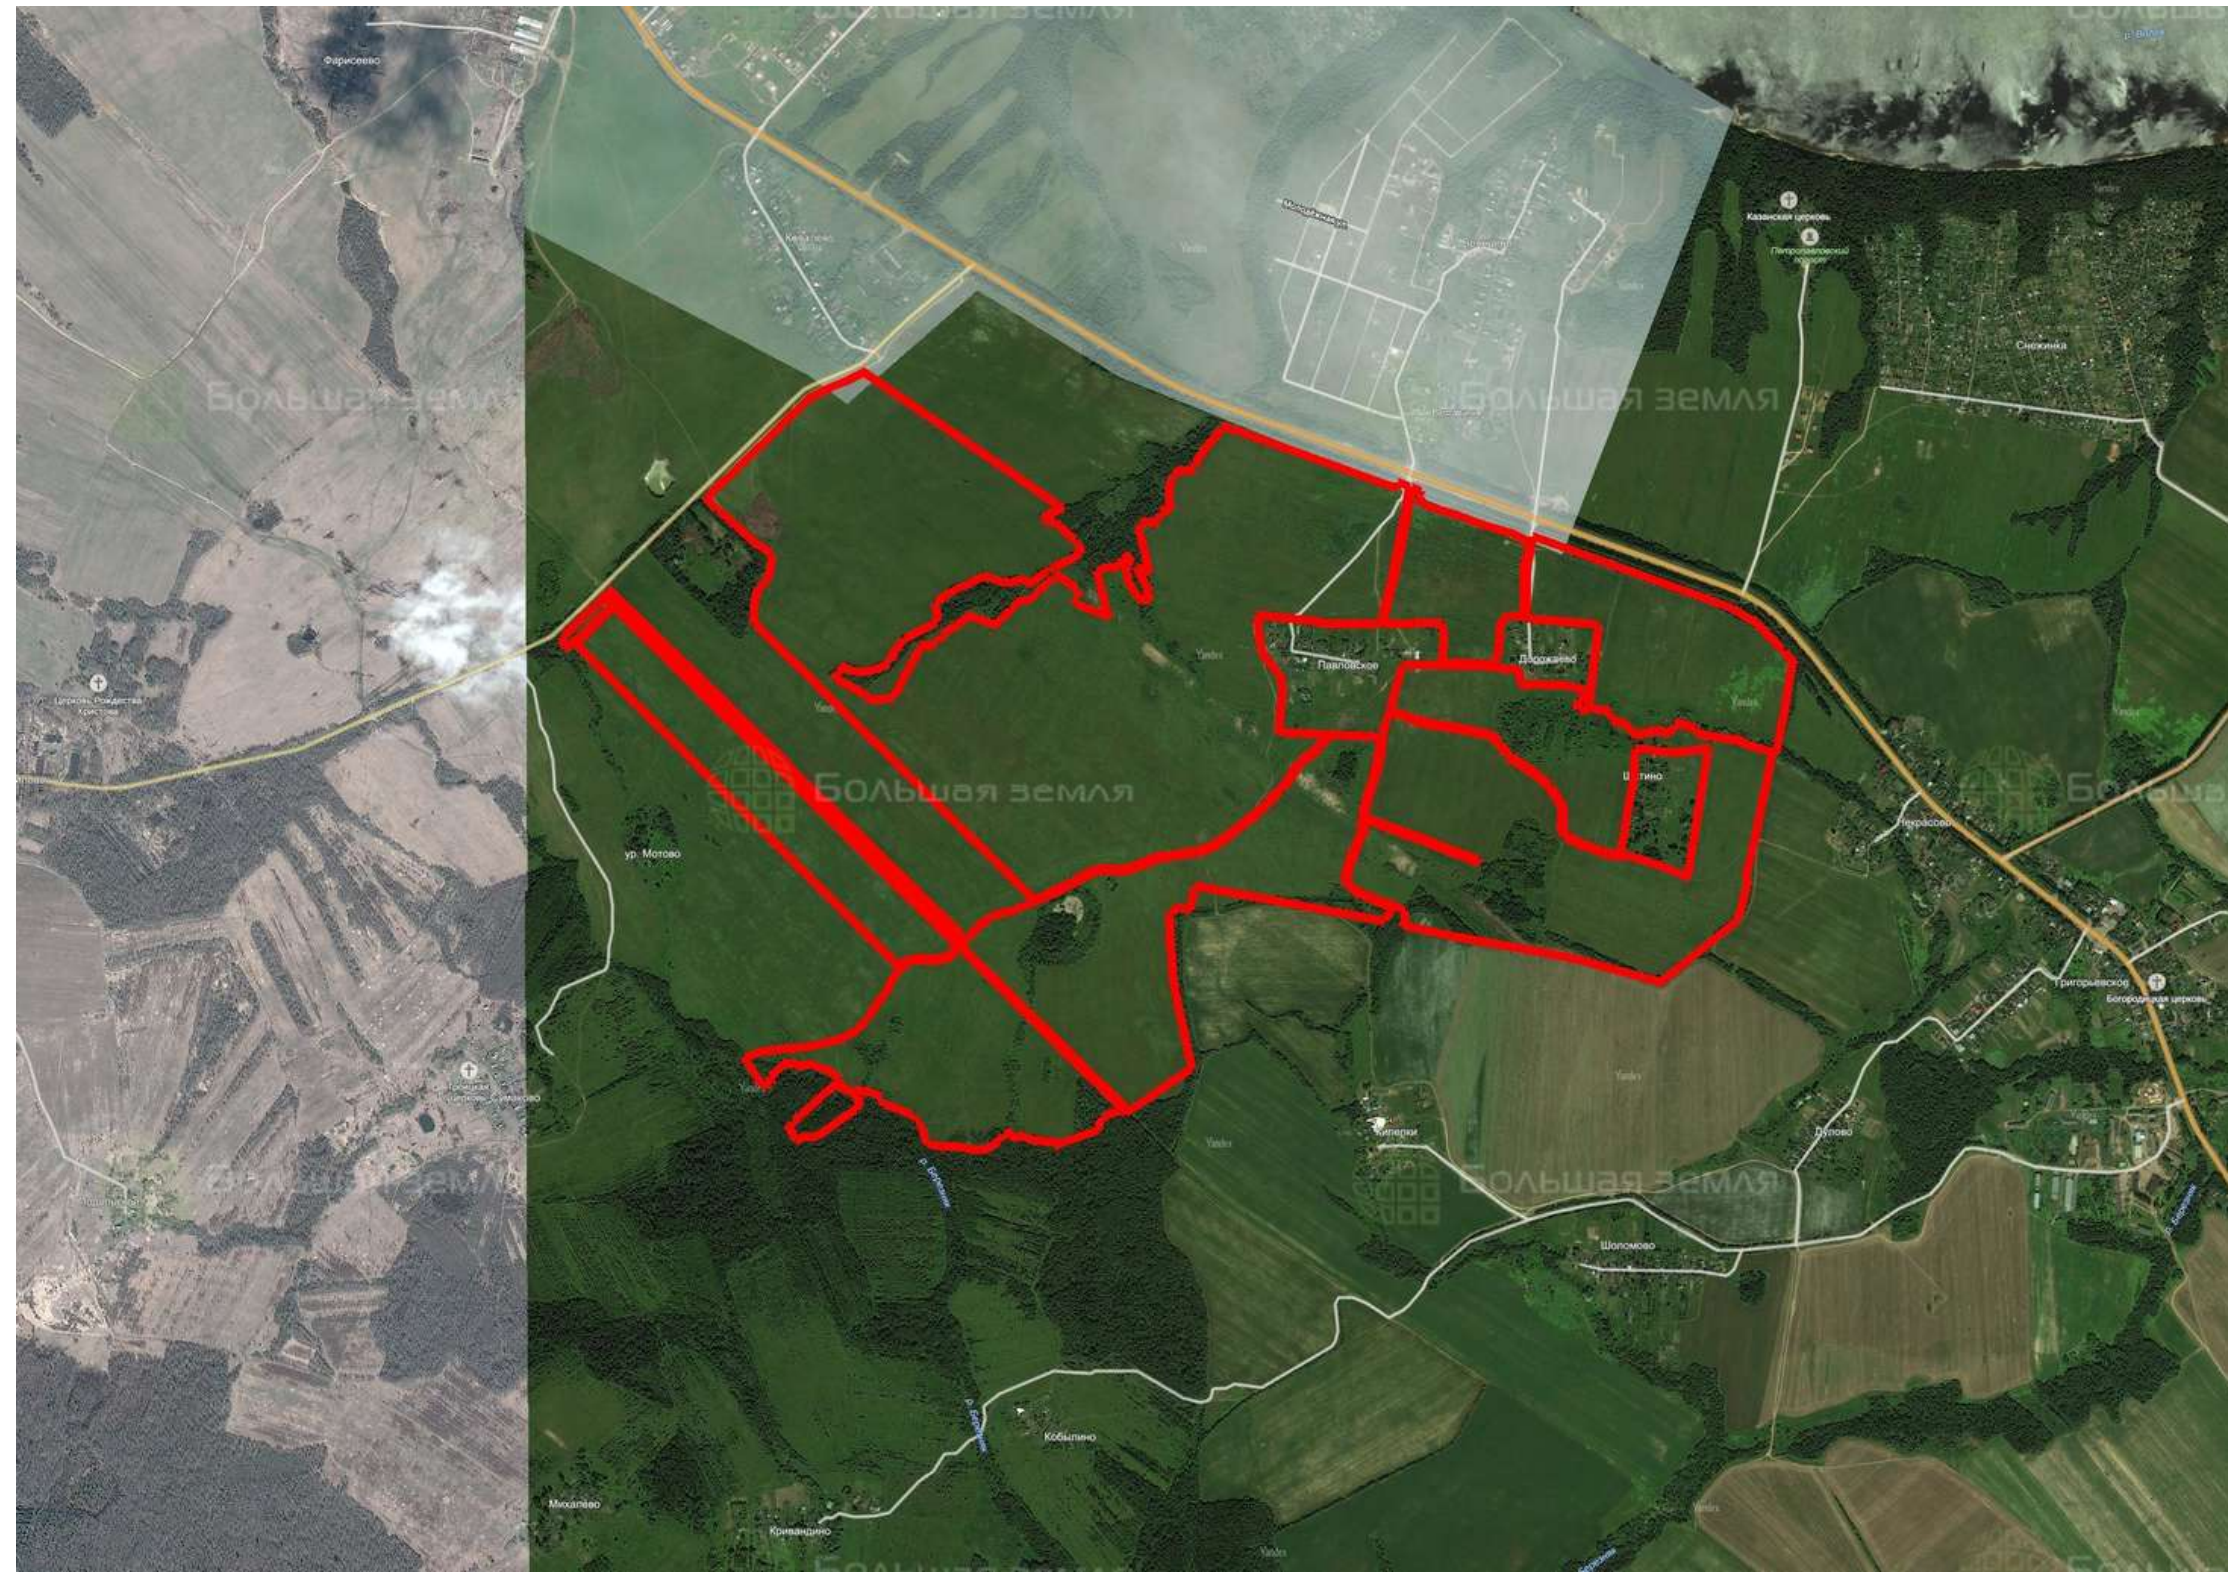

Делимся самым дорогим

ЗЕМЕЛЬНЫЕ УЧАСТКИ ОТ СОБСТВЕННИКА ДЛЯ ЖИЛИЩНОГО СТРОИТЕЛЬСТВА

📍 АРТИКУЛ	Павловское 379.34-83679
🛒 ВИД СДЕЛКИ	Продажа
📖 ОБЛАСТЬ	Ярославская область
📍 РАЙОН	Тутаевский
🚧 ШОССЕ	Ярославское
🚗 ОТ МКАД	280 км.
🏠 НАСЕЛЕННЫЙ ПУНКТ	Павловское
🌐 ОБЩАЯ ПЛОЩАДЬ	379,34 га

379,34 ГА

общая площадь

6 200 РУБ

цена за сотку

235 190 242 РУБ

цена за участок

ЗЕМЕЛЬНЫЙ ЭКСПЕРТ
Екатерина Колтунова

+7 (495) 545-43-23