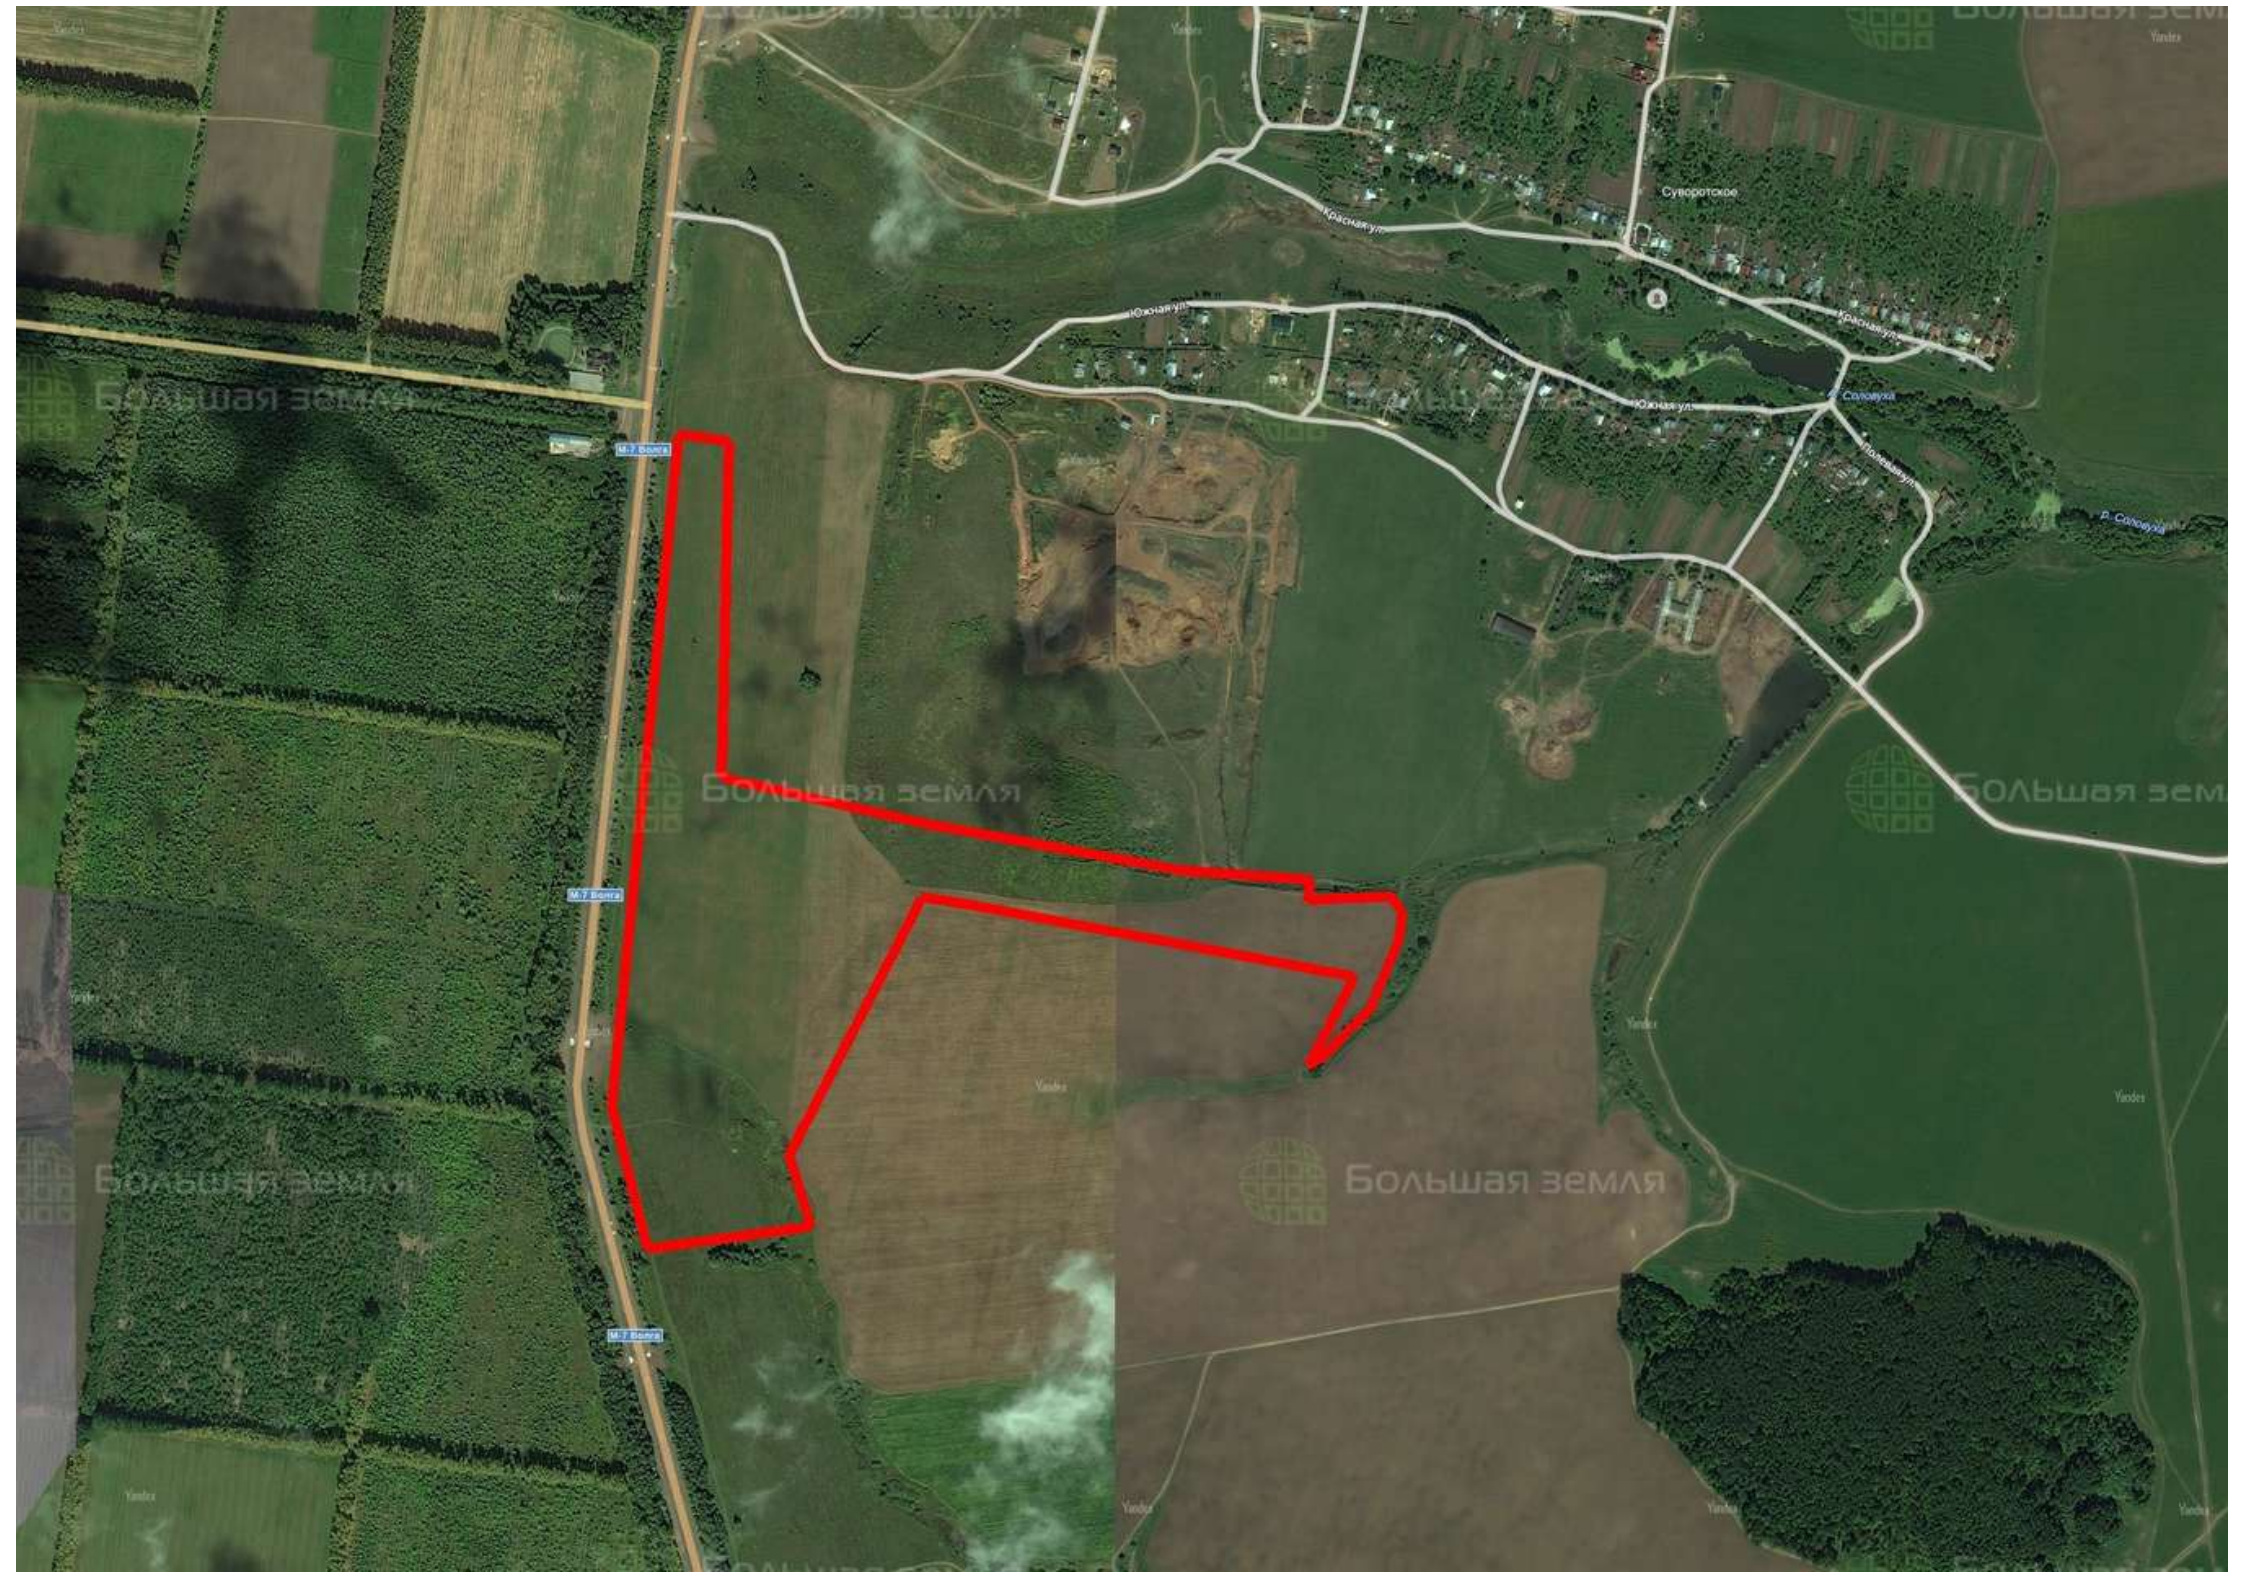

Делимся самым дорогим

**ЗЕМЕЛЬНЫЕ УЧАСТКИ ОТ СОБСТВЕННИКА ДЛЯ ПРОМЫШЛЕННОСТИ И ТОРГОВЛИ**

📍 АРТИКУЛ	Суворотское 27.87-83700
🛒 ВИД СДЕЛКИ	Продажа
🏠 ОБЛАСТЬ	Владимирская область
📍 РАЙОН	Суздальский
🚧 ШОССЕ	Горьковское
🚗 ОТ МКАД	180 км.
🏠 НАСЕЛЕННЫЙ ПУНКТ	Суворотское
🌐 ОБЩАЯ ПЛОЩАДЬ	27,87 га

**27,87 ГА**

общая площадь

**7 500 РУБ**

цена за сотку

**20 905 275 РУБ**

цена за участок

строительный рынок; рынок "сад-огород"; логистические склады; рынок сувениров.

**ЗЕМЕЛЬНЫЙ ЭКСПЕРТ**  
Екатерина Колтунова