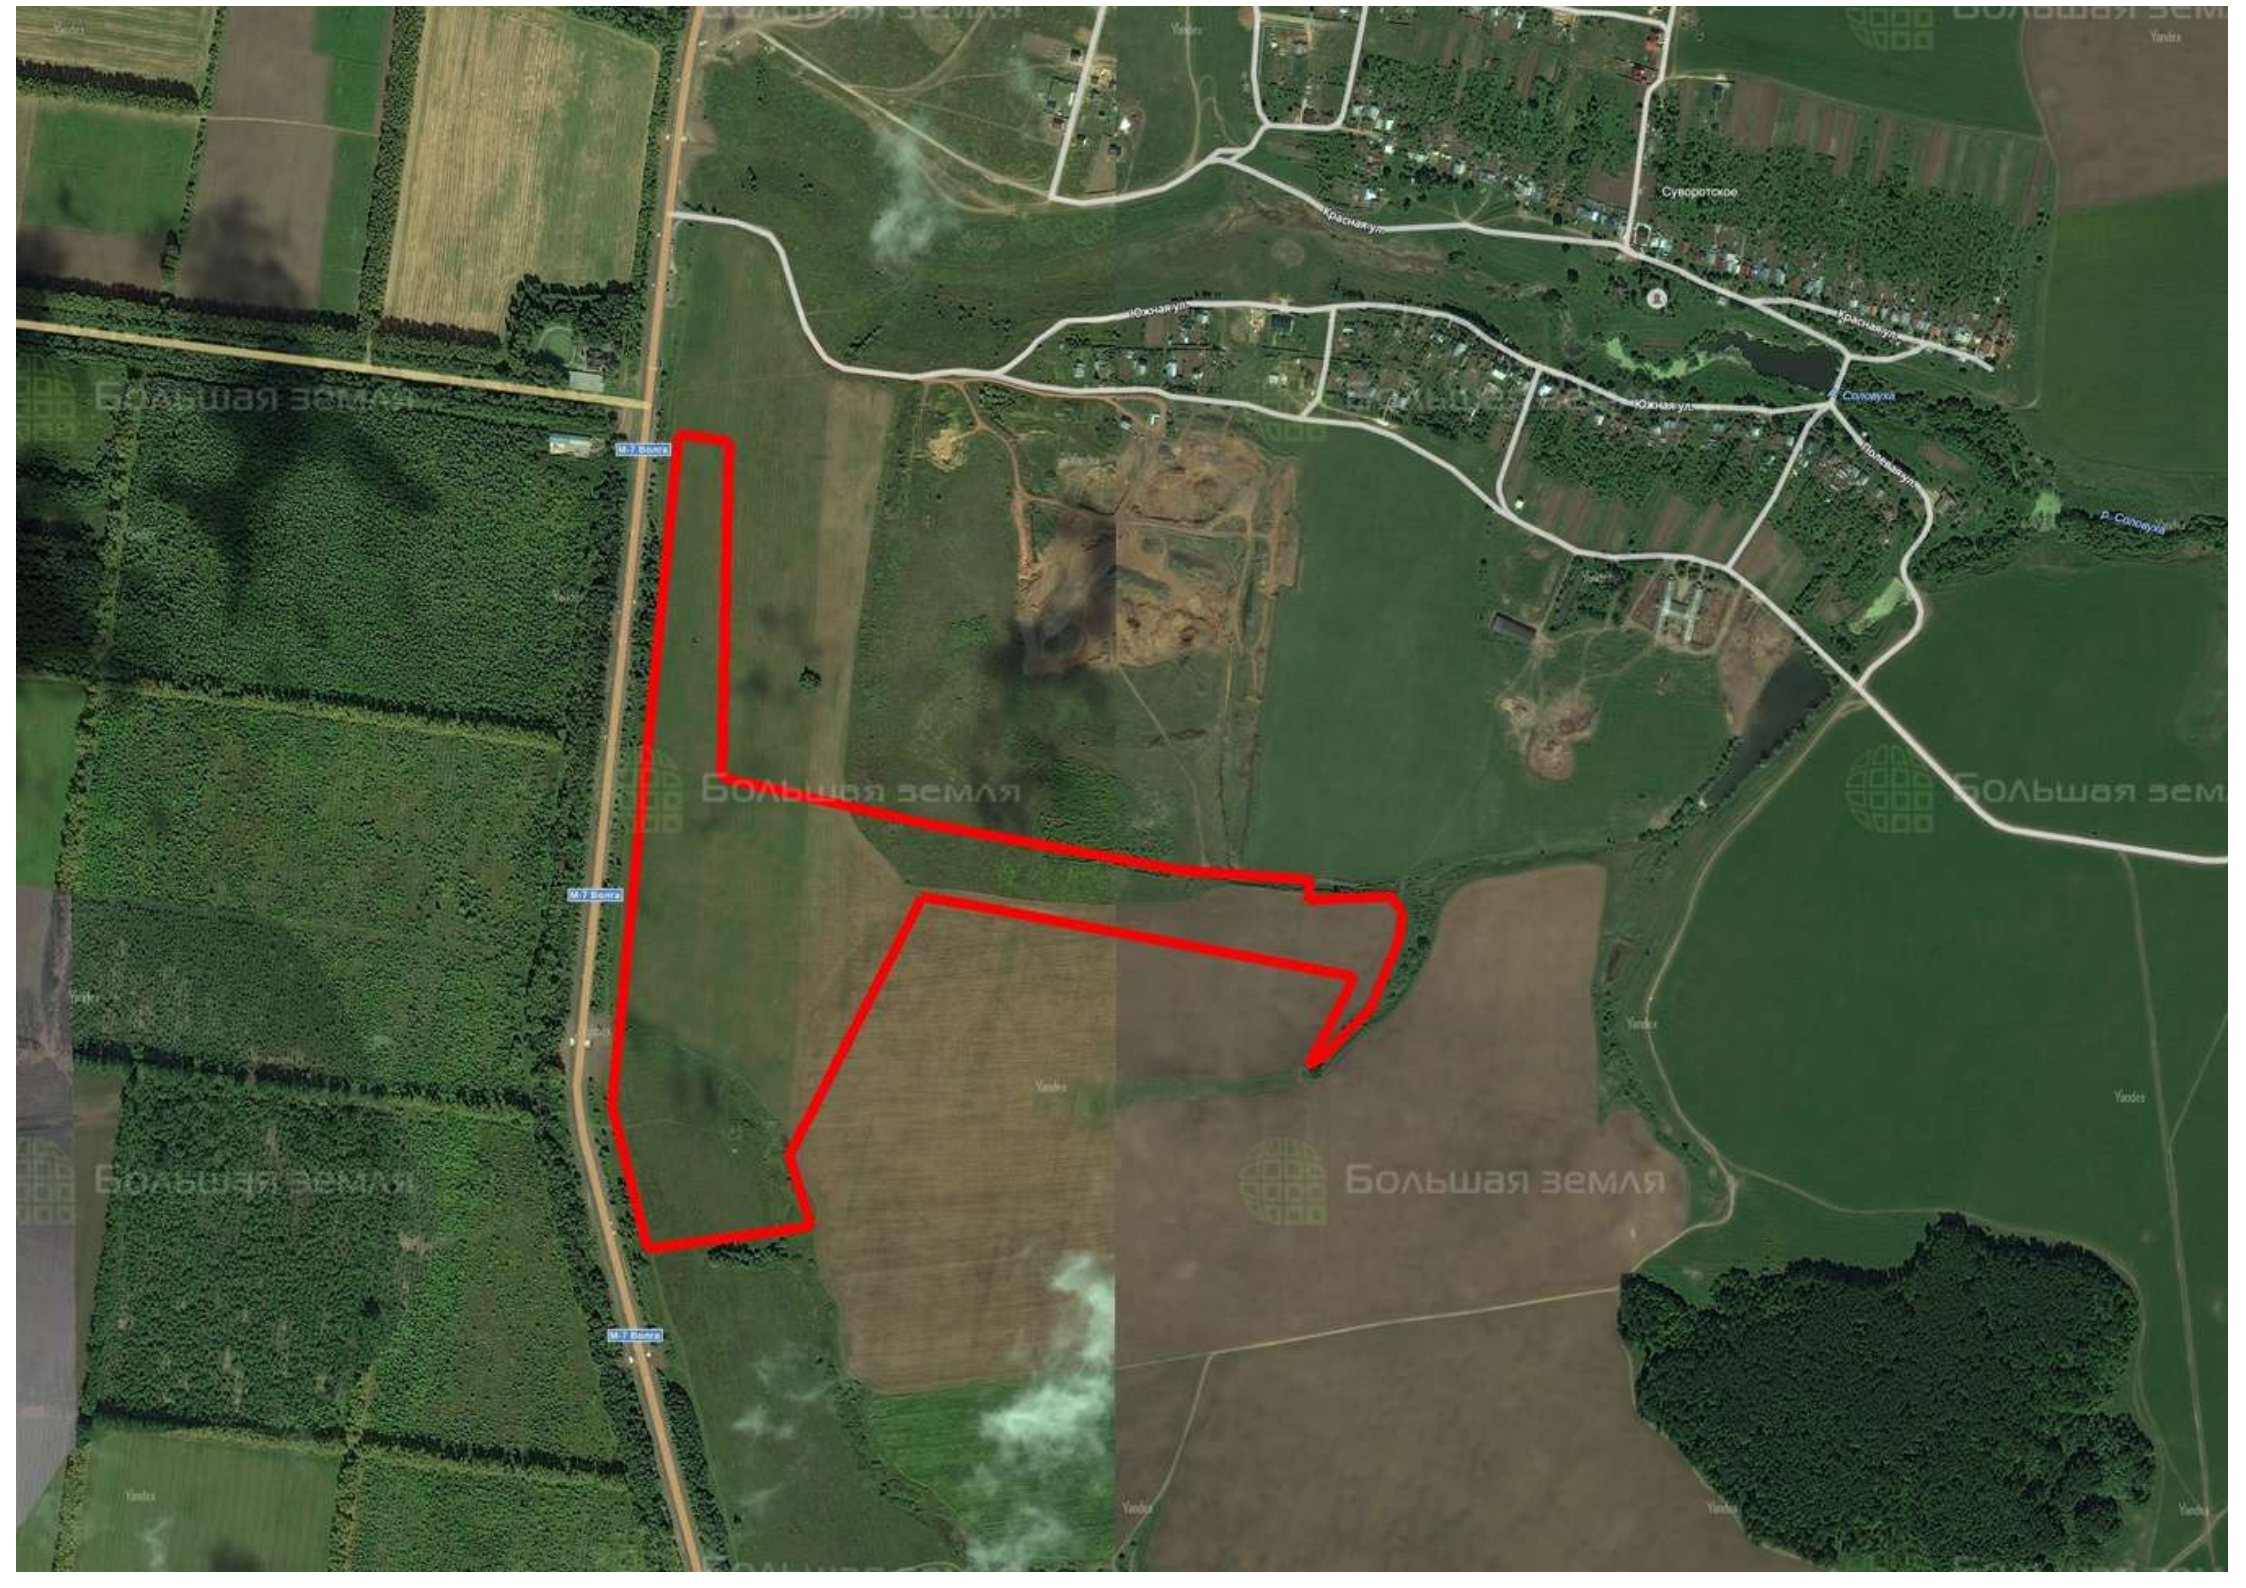

Делимся самым дорогим

ЗЕМЕЛЬНЫЕ УЧАСТКИ ОТ СОБСТВЕННИКА ДЛЯ ПРОМЫШЛЕННОСТИ И ТОРГОВЛИ

📍 АРТИКУЛ	Суворотское 27.87-83700
🛒 ВИД СДЕЛКИ	Продажа
🏠 ОБЛАСТЬ	Владимирская область
📍 РАЙОН	Суздальский
🚧 ШОССЕ	Горьковское
🚗 ОТ МКАД	180 км.
🏠 НАСЕЛЕННЫЙ ПУНКТ	Суворотское
🌐 ОБЩАЯ ПЛОЩАДЬ	27,87 га

27,87 ГА

общая площадь

7 500 РУБ

цена за сотку

20 905 275 РУБ

цена за участок

строительный рынок; рынок "сад-огород"; логистические склады; рынок сувениров.

ЗЕМЕЛЬНЫЙ ЭКСПЕРТ
Екатерина Колтунова