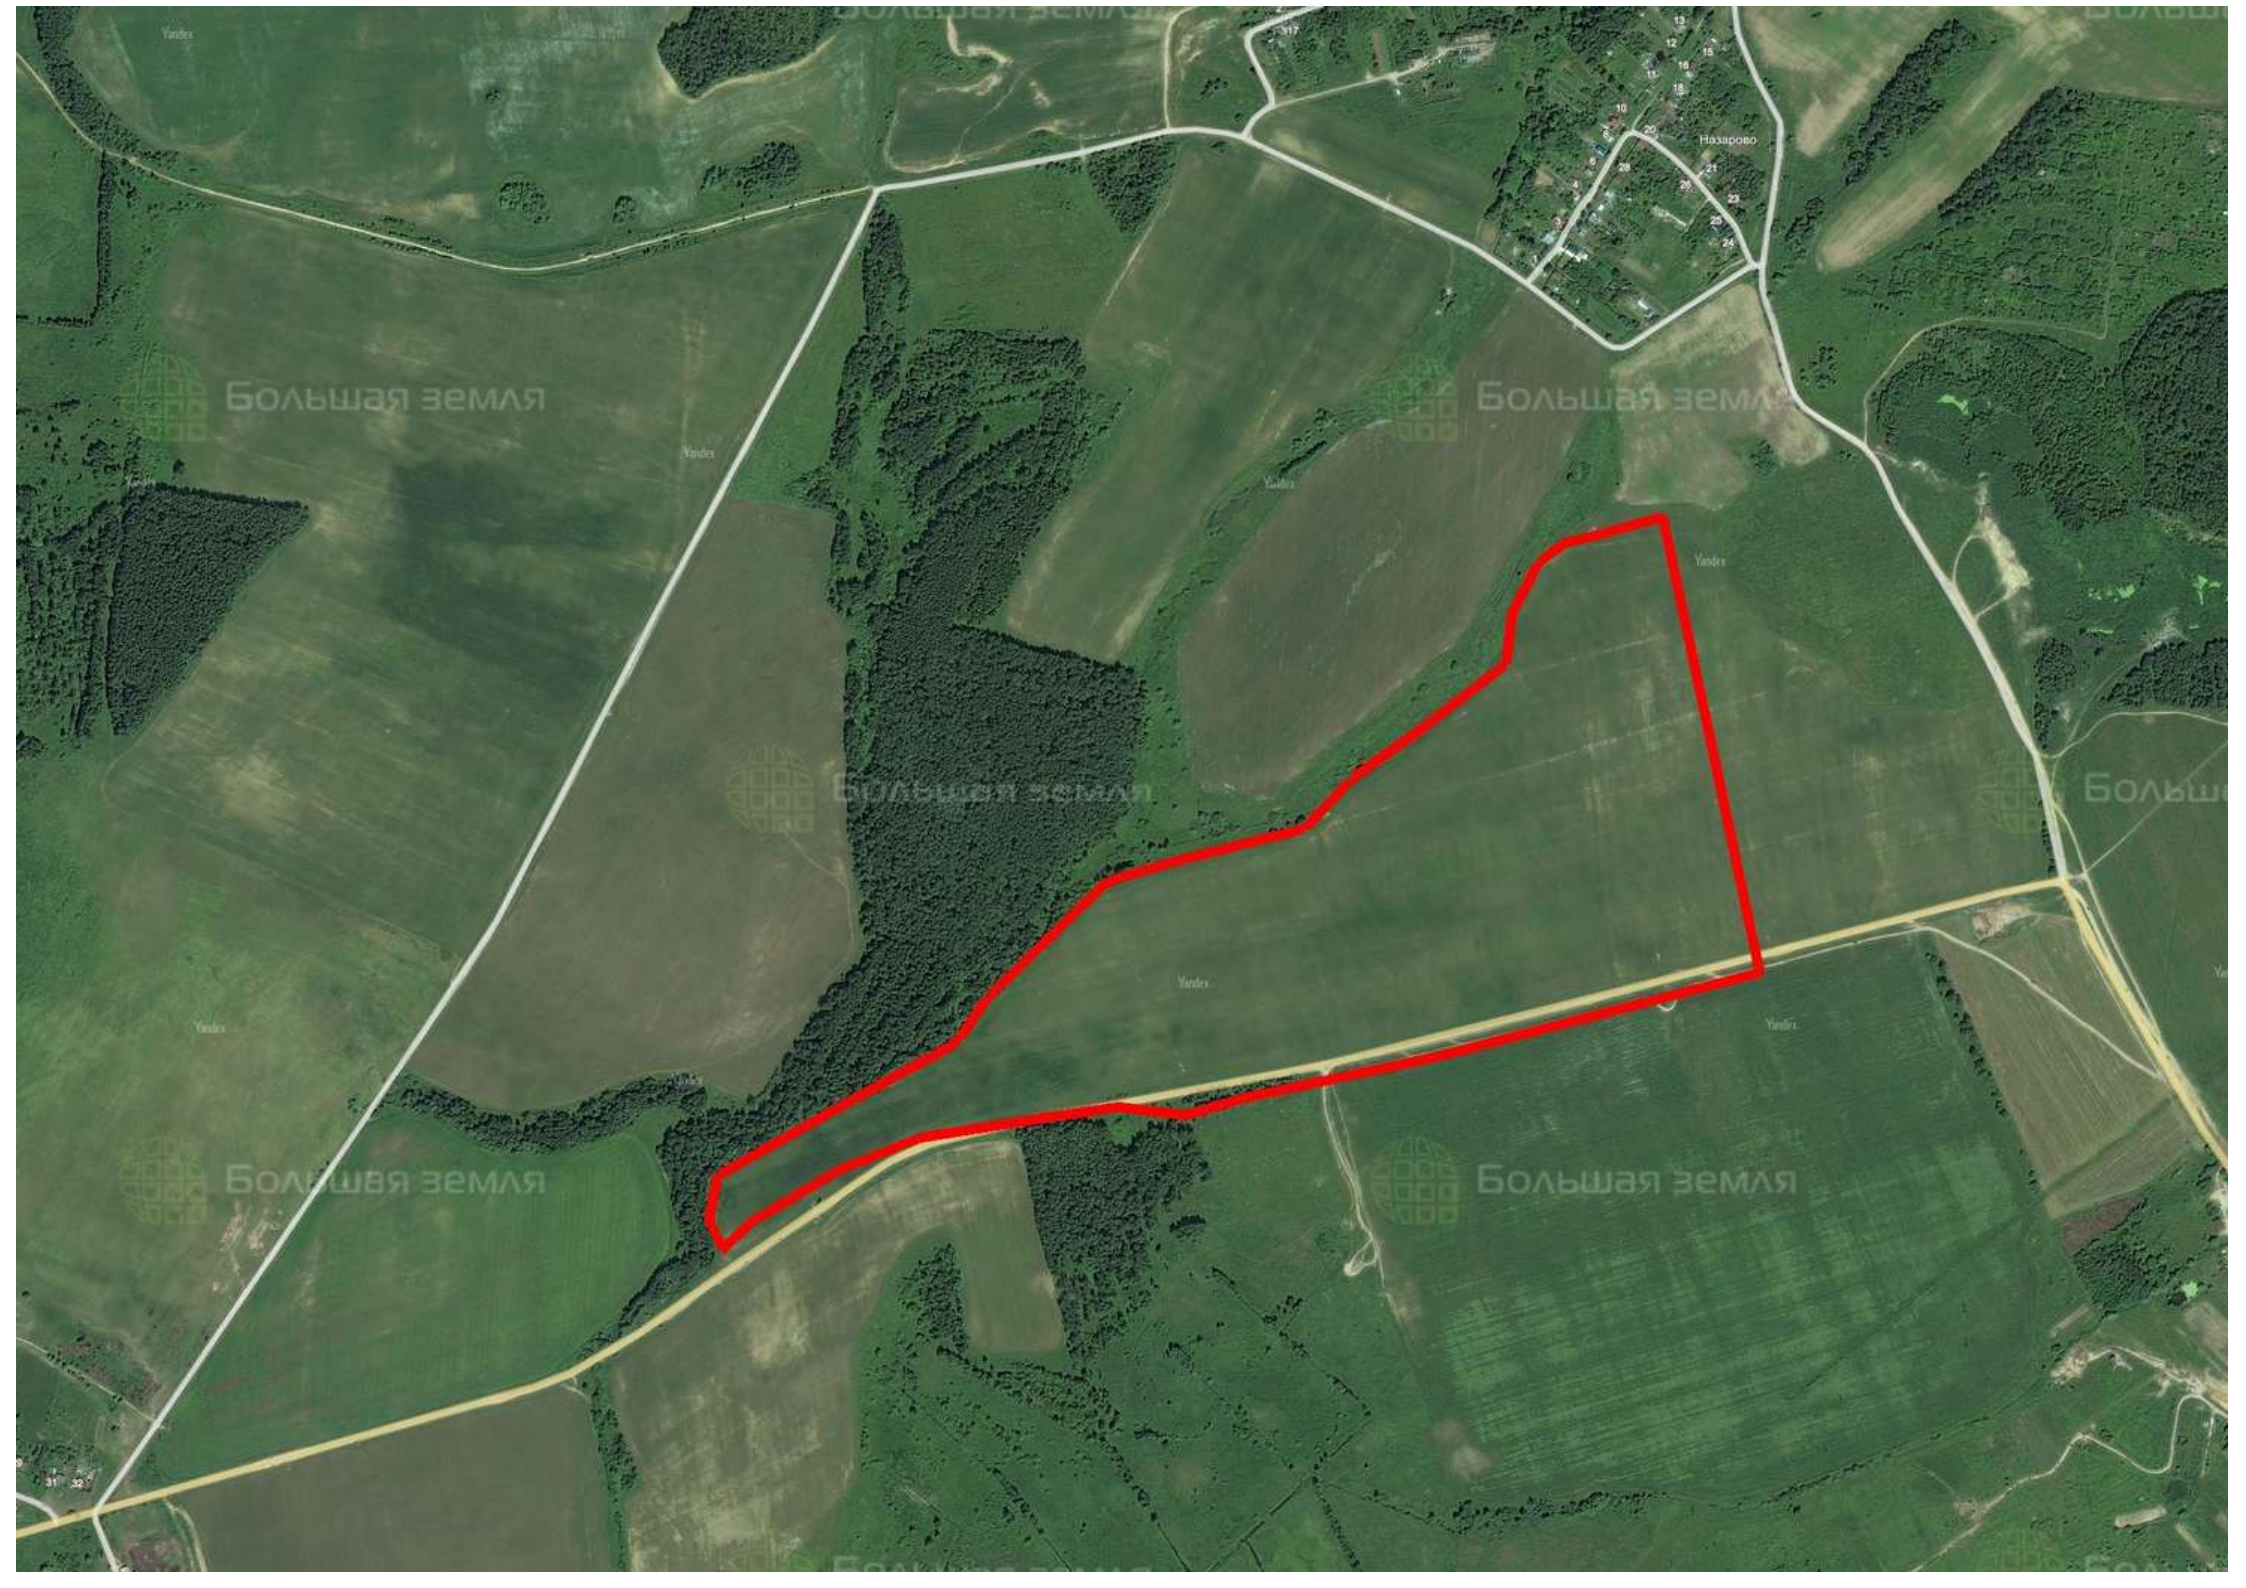

Делимся самым дорогим

**ЗЕМЕЛЬНЫЕ УЧАСТКИ ОТ СОБСТВЕННИКА ДЛЯ ЖИЛИЩНОГО СТРОИТЕЛЬСТВА**

📍 АРТИКУЛ	Назарово 42.53-83765
🛒 ВИД СДЕЛКИ	Продажа
🏠 ОБЛАСТЬ	Владимирская область
📍 РАЙОН	Собинский
🚦 ШОССЕ	Горьковское
🚗 ОТ МКАД	160 км.
🏠 НАСЕЛЕННЫЙ ПУНКТ	Назарово
🌐 ОБЩАЯ ПЛОЩАДЬ	42,53 га

**42,53 ГА**

общая площадь

**3 500 РУБ**

цена за сотку

**14 886 655 РУБ**

цена за участок

Большая земля

Большая земля

Большая земля

Большая земля

Большая земля

Большая земля

Назарово

13  
12  
11  
10  
9  
8  
7  
6  
5  
4  
3  
2  
1

20  
21  
22  
23  
24

117