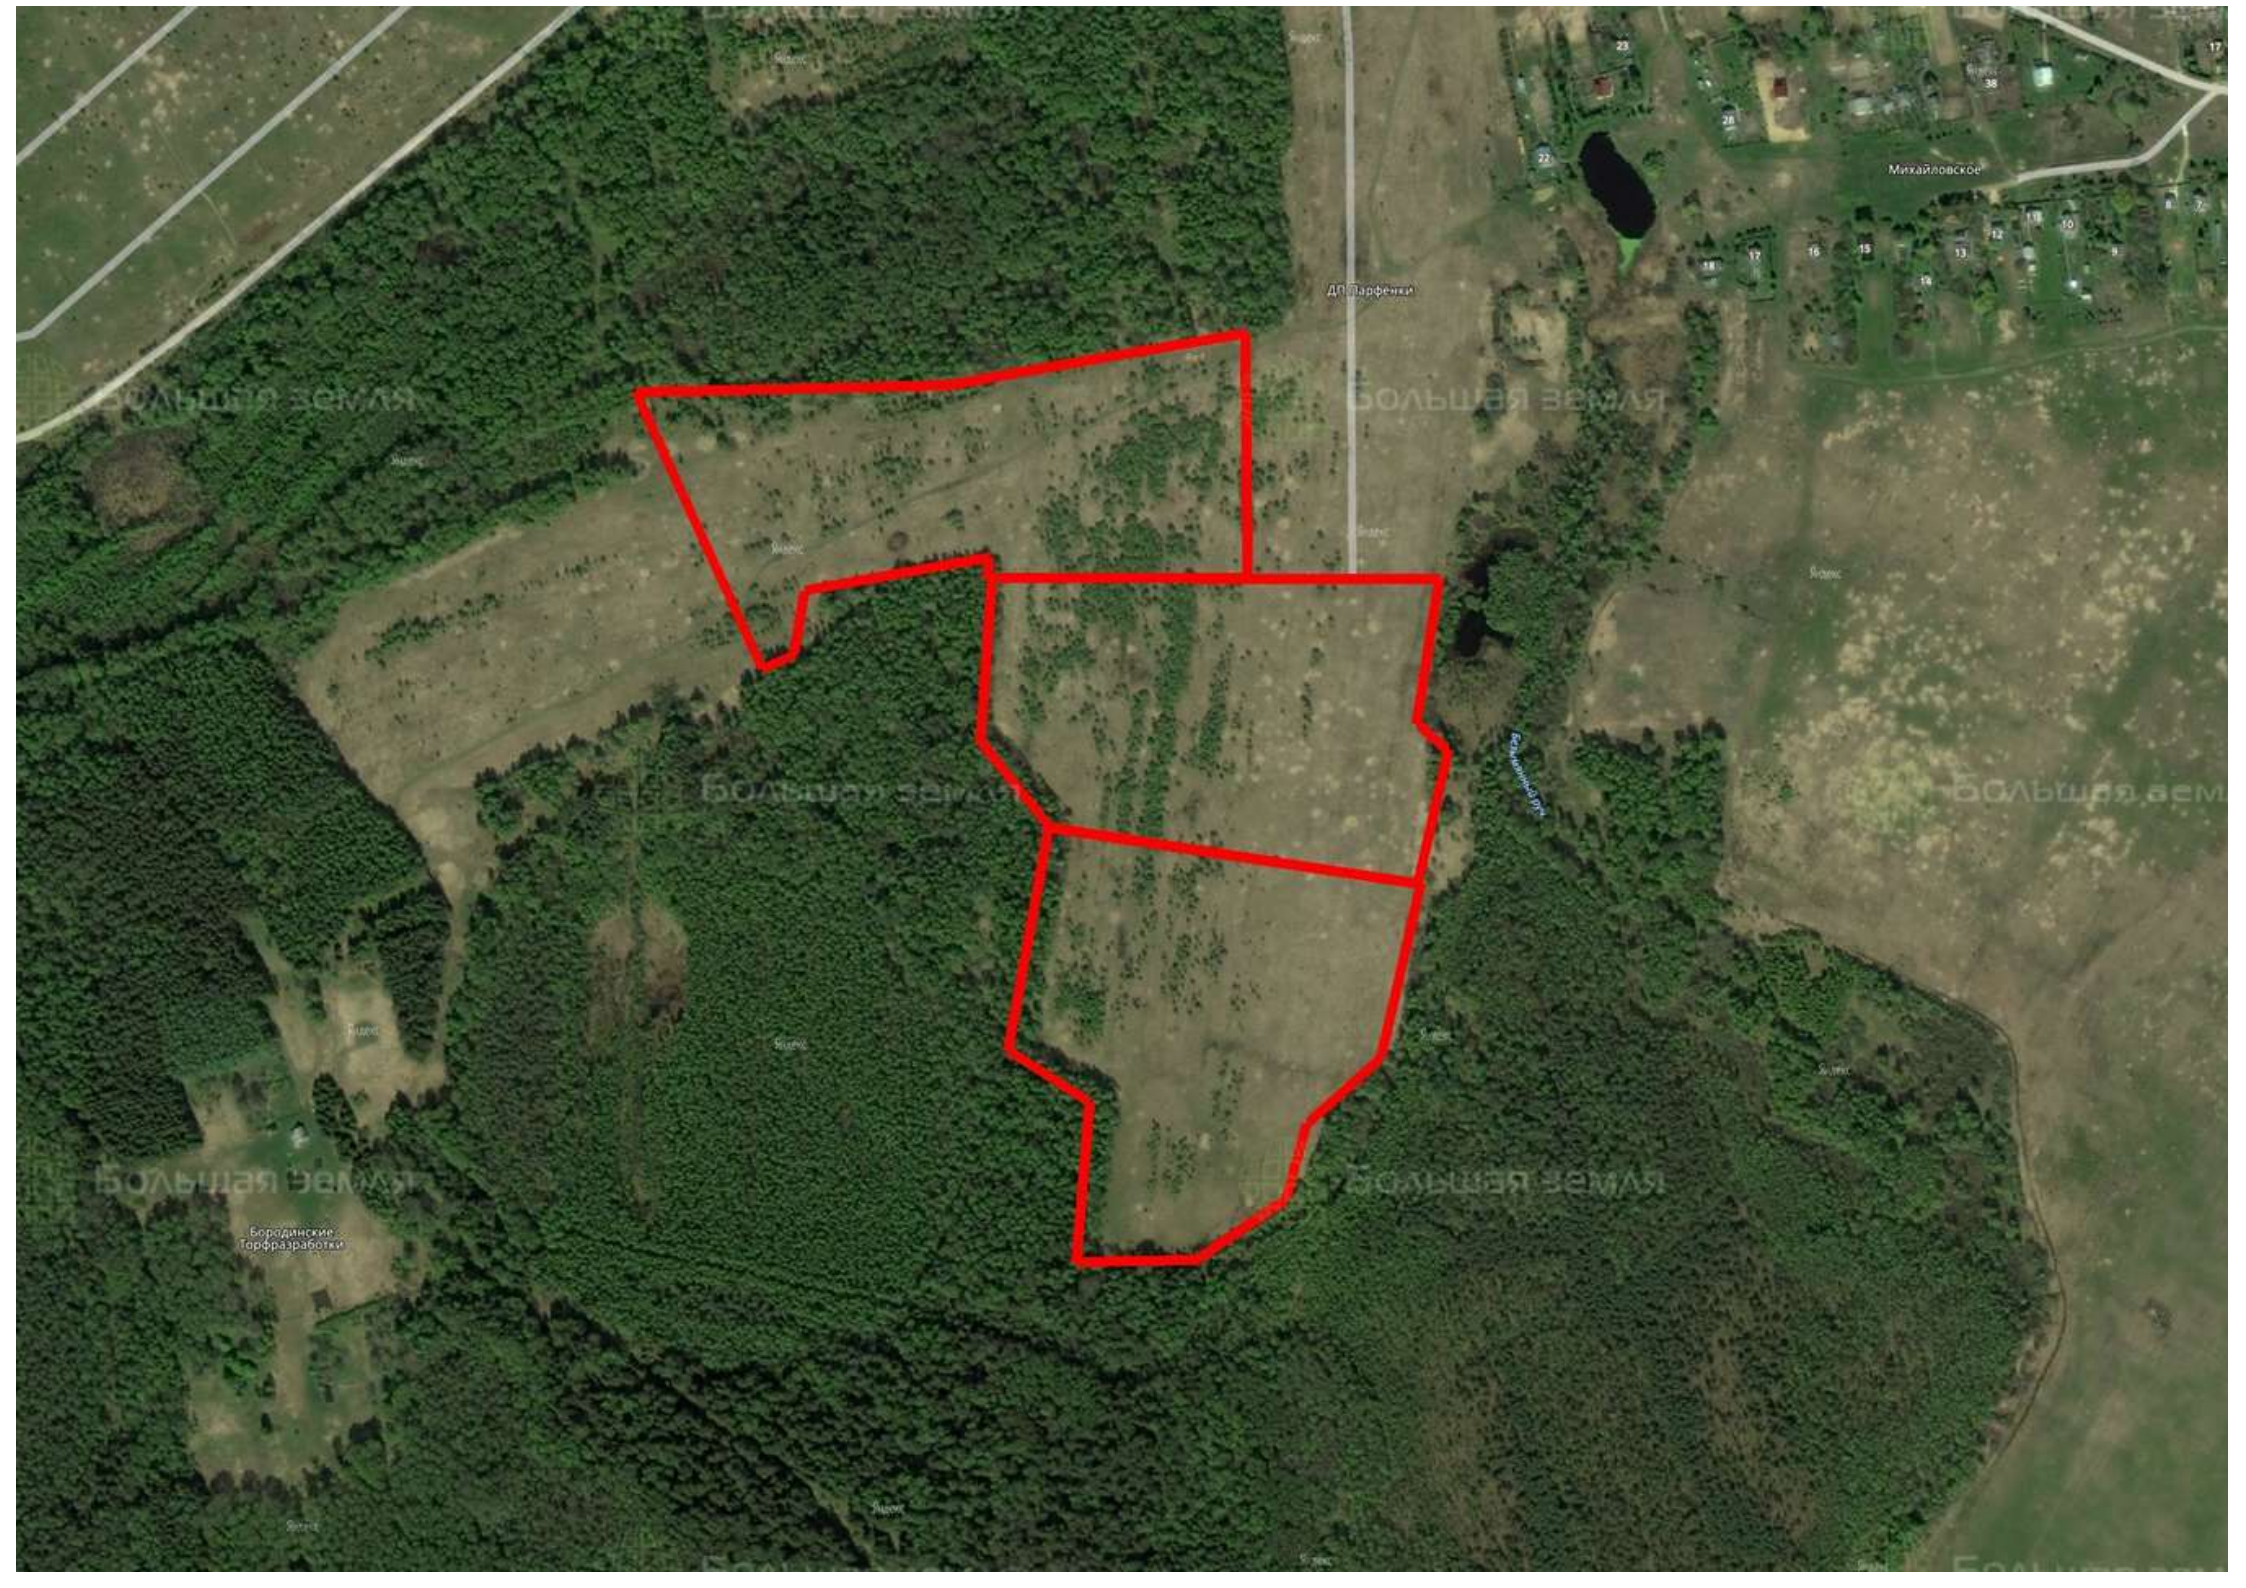

Делимся самым дорогим

**ЗЕМЕЛЬНЫЕ УЧАСТКИ ОТ СОБСТВЕННИКА ДЛЯ ЖИЛИЩНОГО СТРОИТЕЛЬСТВА**

📍 АРТИКУЛ	Михаловское 16.20-86269
🛒 ВИД СДЕЛКИ	Продажа
🗺 ОБЛАСТЬ	Московская область
📍 РАЙОН	Можайский
🚦 ШОССЕ	Можайское
🚗 ОТ МКАД	109 км.
🏠 НАСЕЛЕННЫЙ ПУНКТ	Михаловское
🌐 ОБЩАЯ ПЛОЩАДЬ	16,20 га

**16,20 ГА**

общая площадь

**19 753 РУБ**

цена за сотку

**32 000 000 РУБ**

цена за участок

Вашему вниманию предстанет живописнейший уголок Московской области; чистый воздух, уникальный природный ландшафт, ягодно-грибной лес, рыбные места - все это моментально поможет забыть суету современной городской жизни и найти себе занятие по душе. Участок окружен вековым лесом, находится вблизи деревни Михайловское – настоящей русской глубинки - в 109 км от МКАДа по Минскому шоссе. В непосредственной близости от участка на р. Мжуть организовано рыболовное хозяйство. Есть возможность увеличить площадь до 21 га.