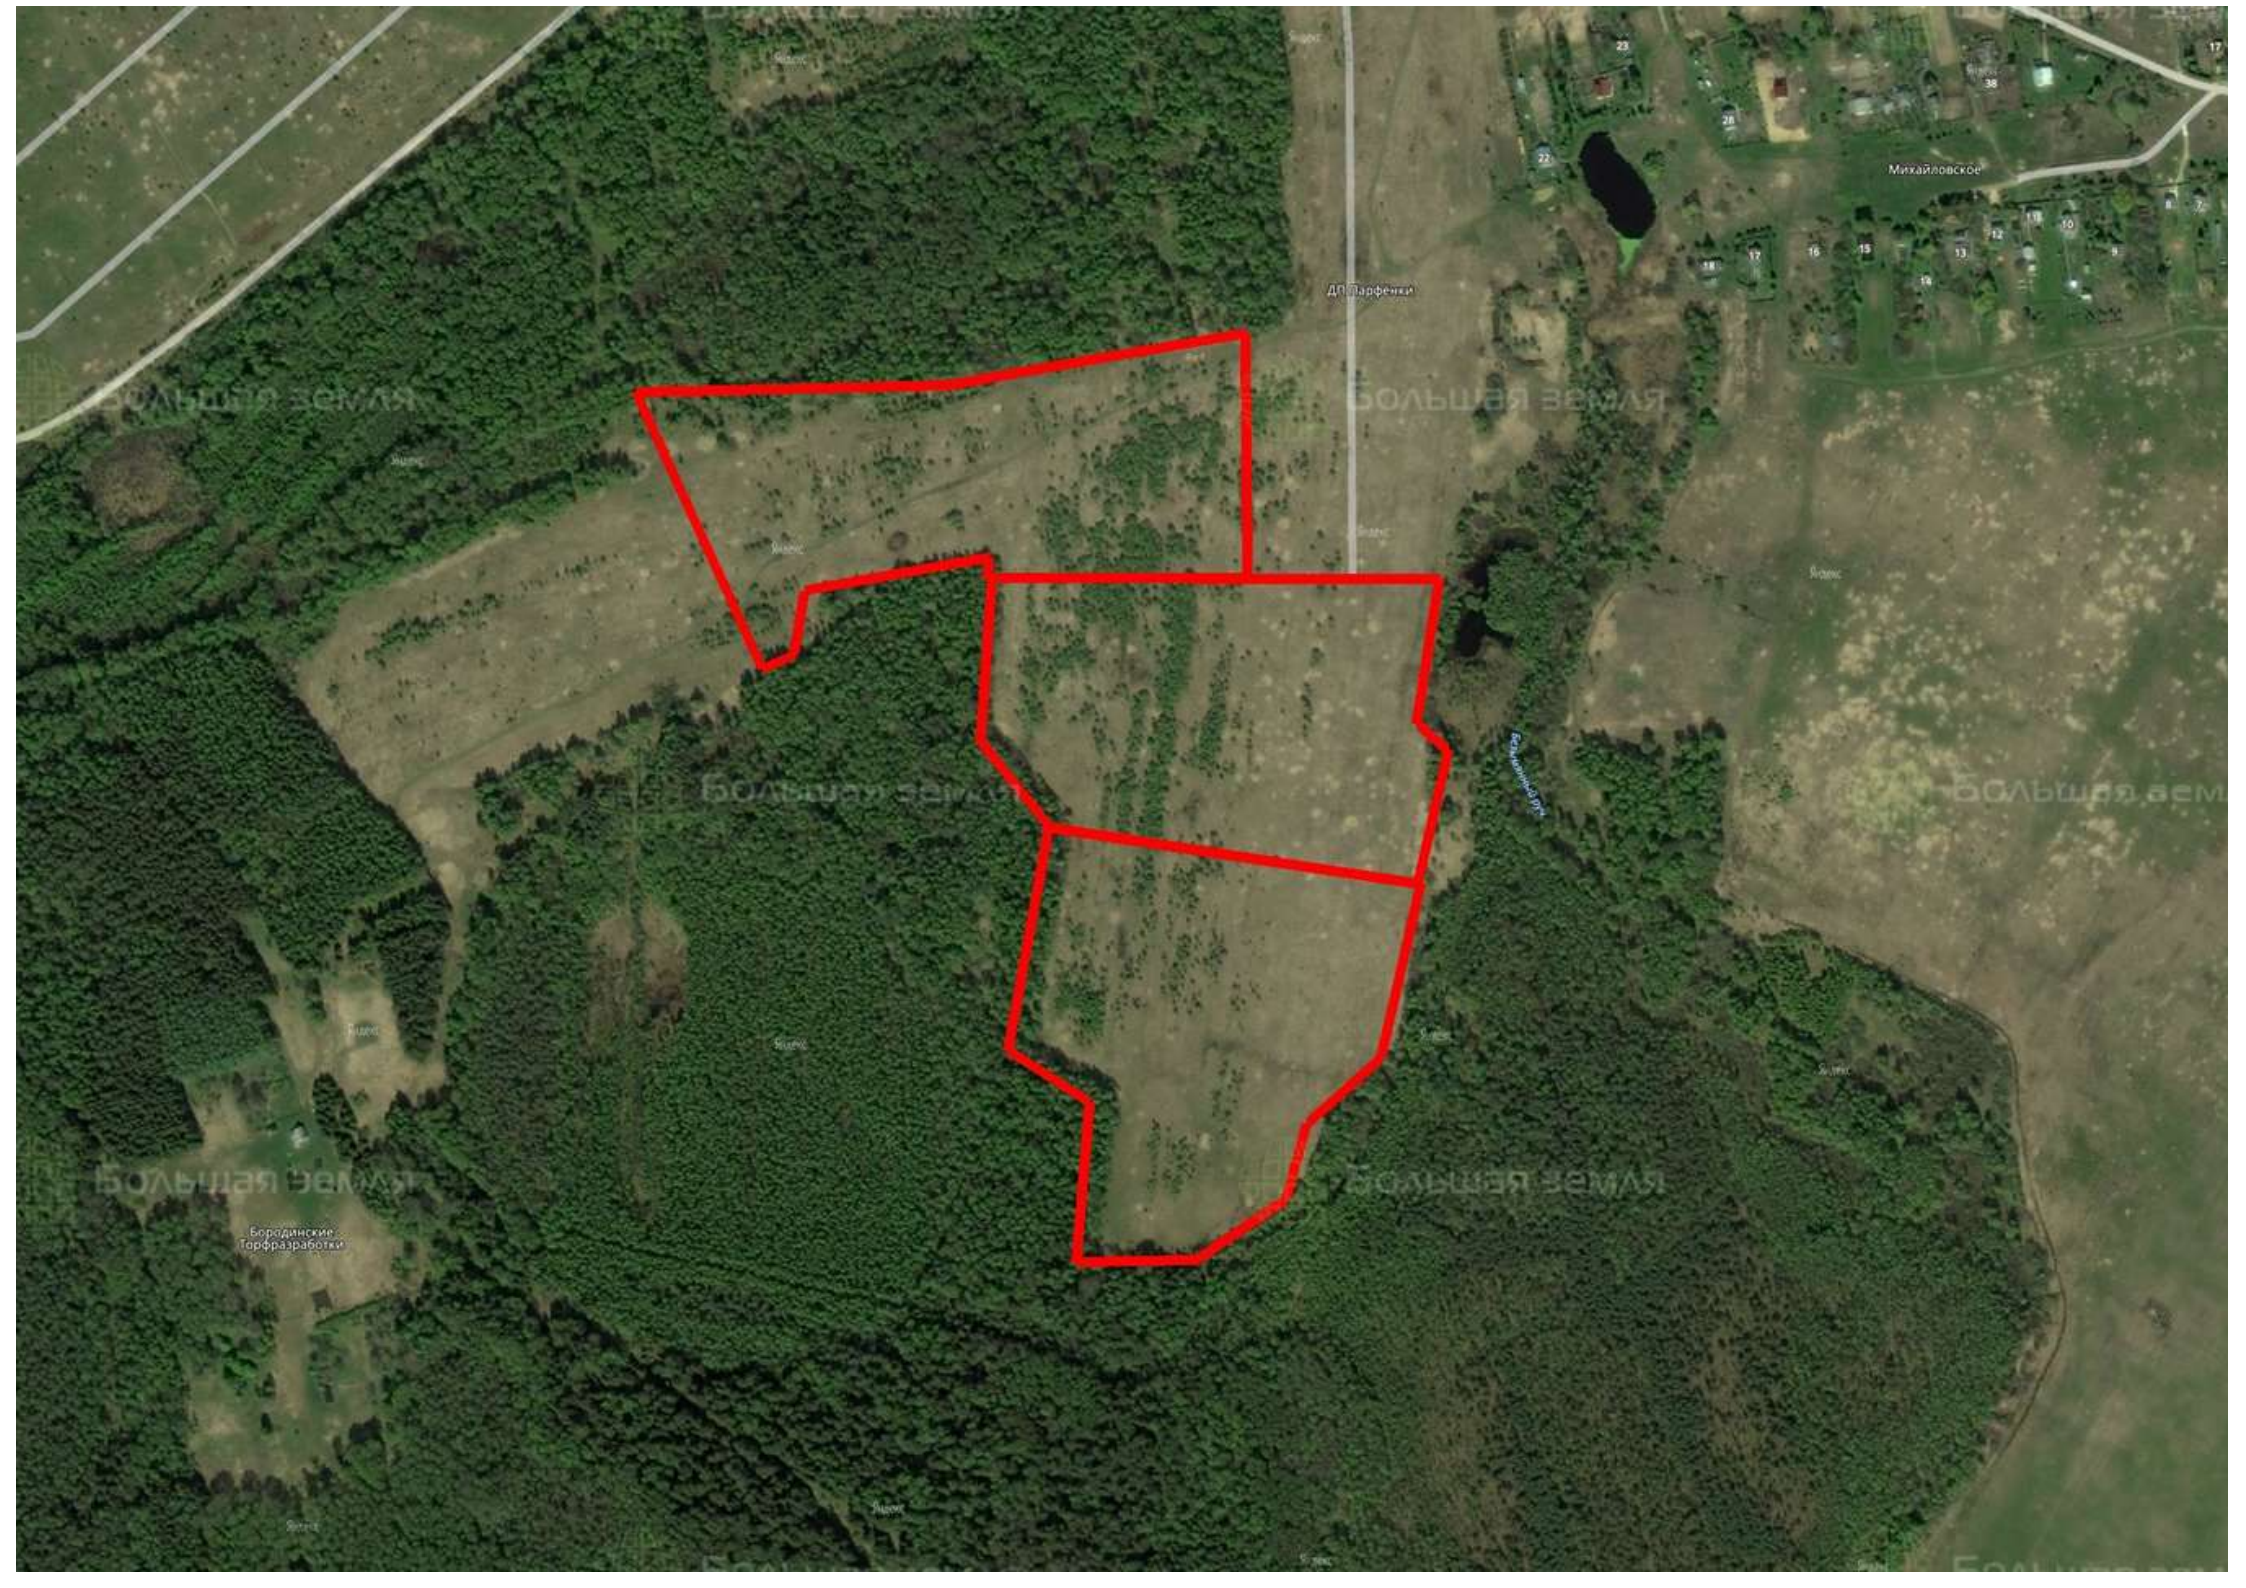

Делимся самым дорогим

ЗЕМЕЛЬНЫЕ УЧАСТКИ ОТ СОБСТВЕННИКА ДЛЯ ЖИЛИЩНОГО СТРОИТЕЛЬСТВА

📍 АРТИКУЛ	Михаловское 16.20-86269
🛒 ВИД СДЕЛКИ	Продажа
🗺 ОБЛАСТЬ	Московская область
📍 РАЙОН	Можайский
🚦 ШОССЕ	Можайское
🚗 ОТ МКАД	109 км.
🏠 НАСЕЛЕННЫЙ ПУНКТ	Михаловское
🌐 ОБЩАЯ ПЛОЩАДЬ	16,20 га

16,20 ГА

общая площадь

19 753 РУБ

цена за сотку

32 000 000 РУБ

цена за участок

Вашему вниманию предстанет живописнейший уголок Московской области; чистый воздух, уникальный природный ландшафт, ягодно-грибной лес, рыбные места - все это моментально поможет забыть суету современной городской жизни и найти себе занятие по душе. Участок окружен вековым лесом, находится вблизи деревни Михайловское – настоящей русской глубинки - в 109 км от МКАДа по Минскому шоссе. В непосредственной близости от участка на р. Мжуть организовано рыболовное хозяйство. Есть возможность увеличить площадь до 21 га.