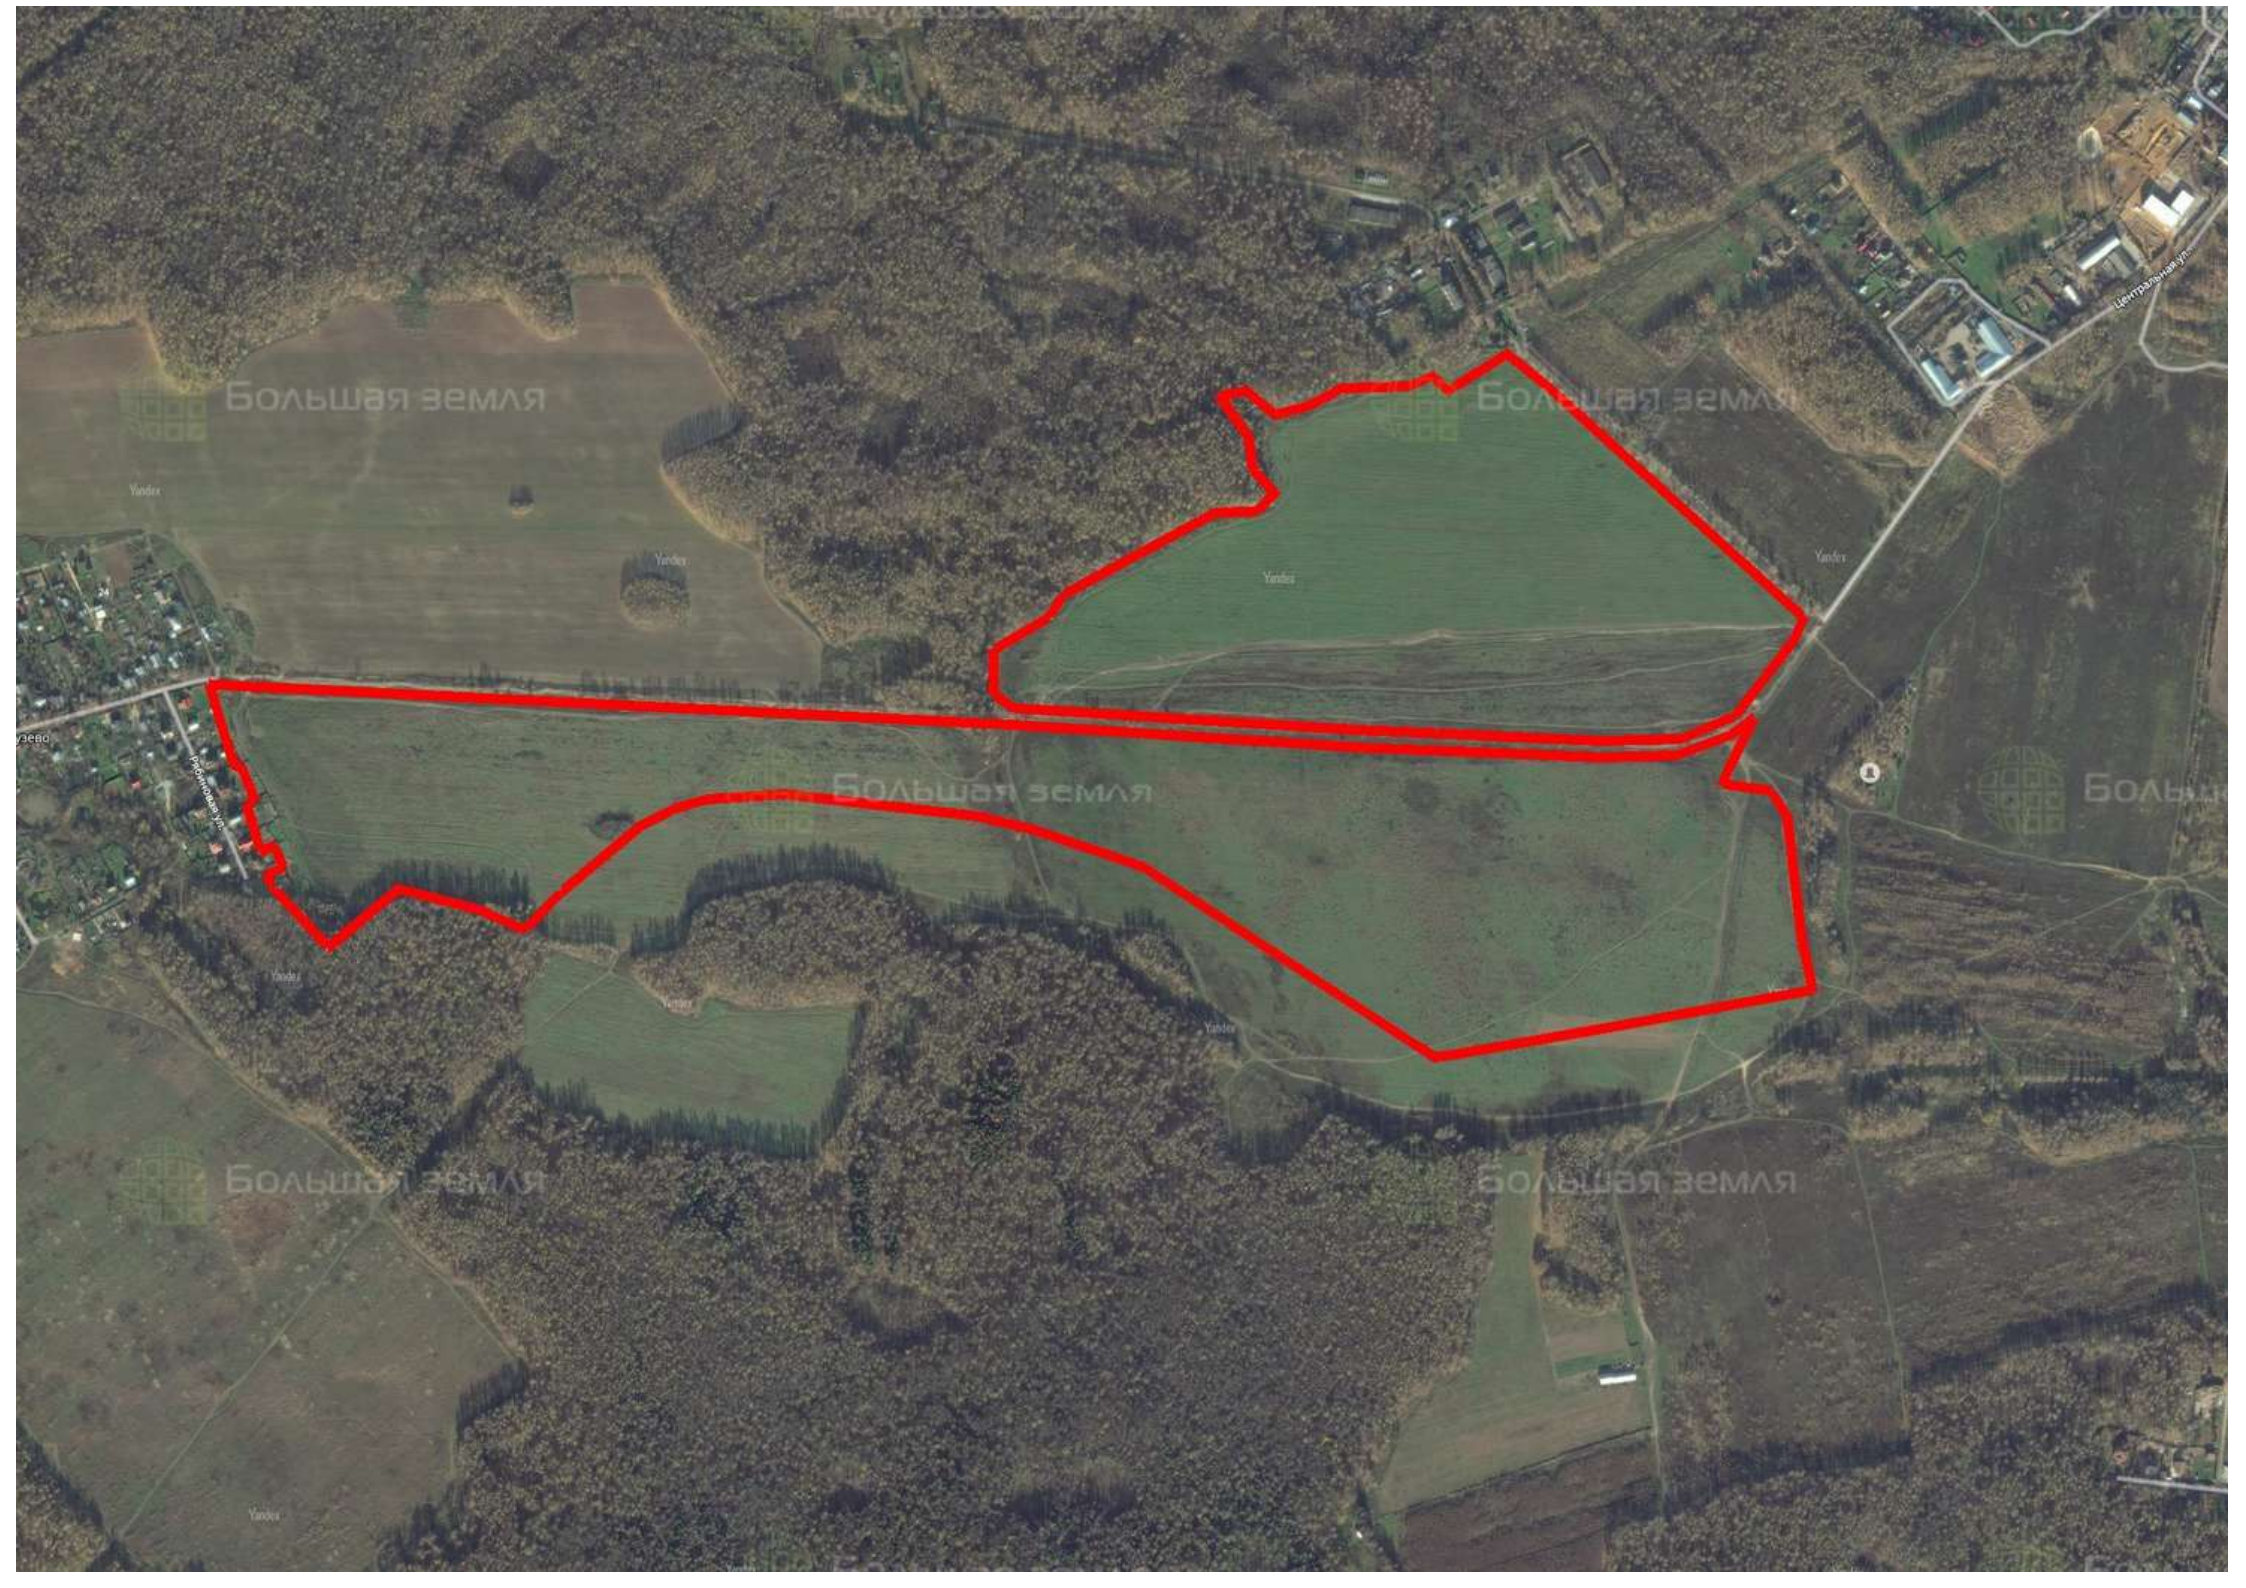

Делимся самым дорогим

ЗЕМЕЛЬНЫЕ УЧАСТКИ ОТ СОБСТВЕННИКА ДЛЯ ЖИЛИЩНОГО СТРОИТЕЛЬСТВА

📍 АРТИКУЛ	Какузево 85.86-86553
🛒 ВИД СДЕЛКИ	Продажа
📖 ОБЛАСТЬ	Московская область
📍 РАЙОН	Раменский
🚧 ШОССЕ	Новорязанское
🚗 ОТ МКАД	33 км.
🏠 НАСЕЛЕННЫЙ ПУНКТ	д. Какузево
🌐 ОБЩАЯ ПЛОЩАДЬ	85,86 га

85,86 ГА

общая площадь

ПО ЗАПРОСУ

цена за сотку

ПО ЗАПРОСУ

цена за участок

Инвестиционный проект по строительству жилого комплекса общей площадью 297 000 м2. Возможно комплексная реализация, т.е.

Большая земля

Большая земля

Большая земля

Большая земля

Большая земля

Большая земля

Yandex

Yandex

Yandex