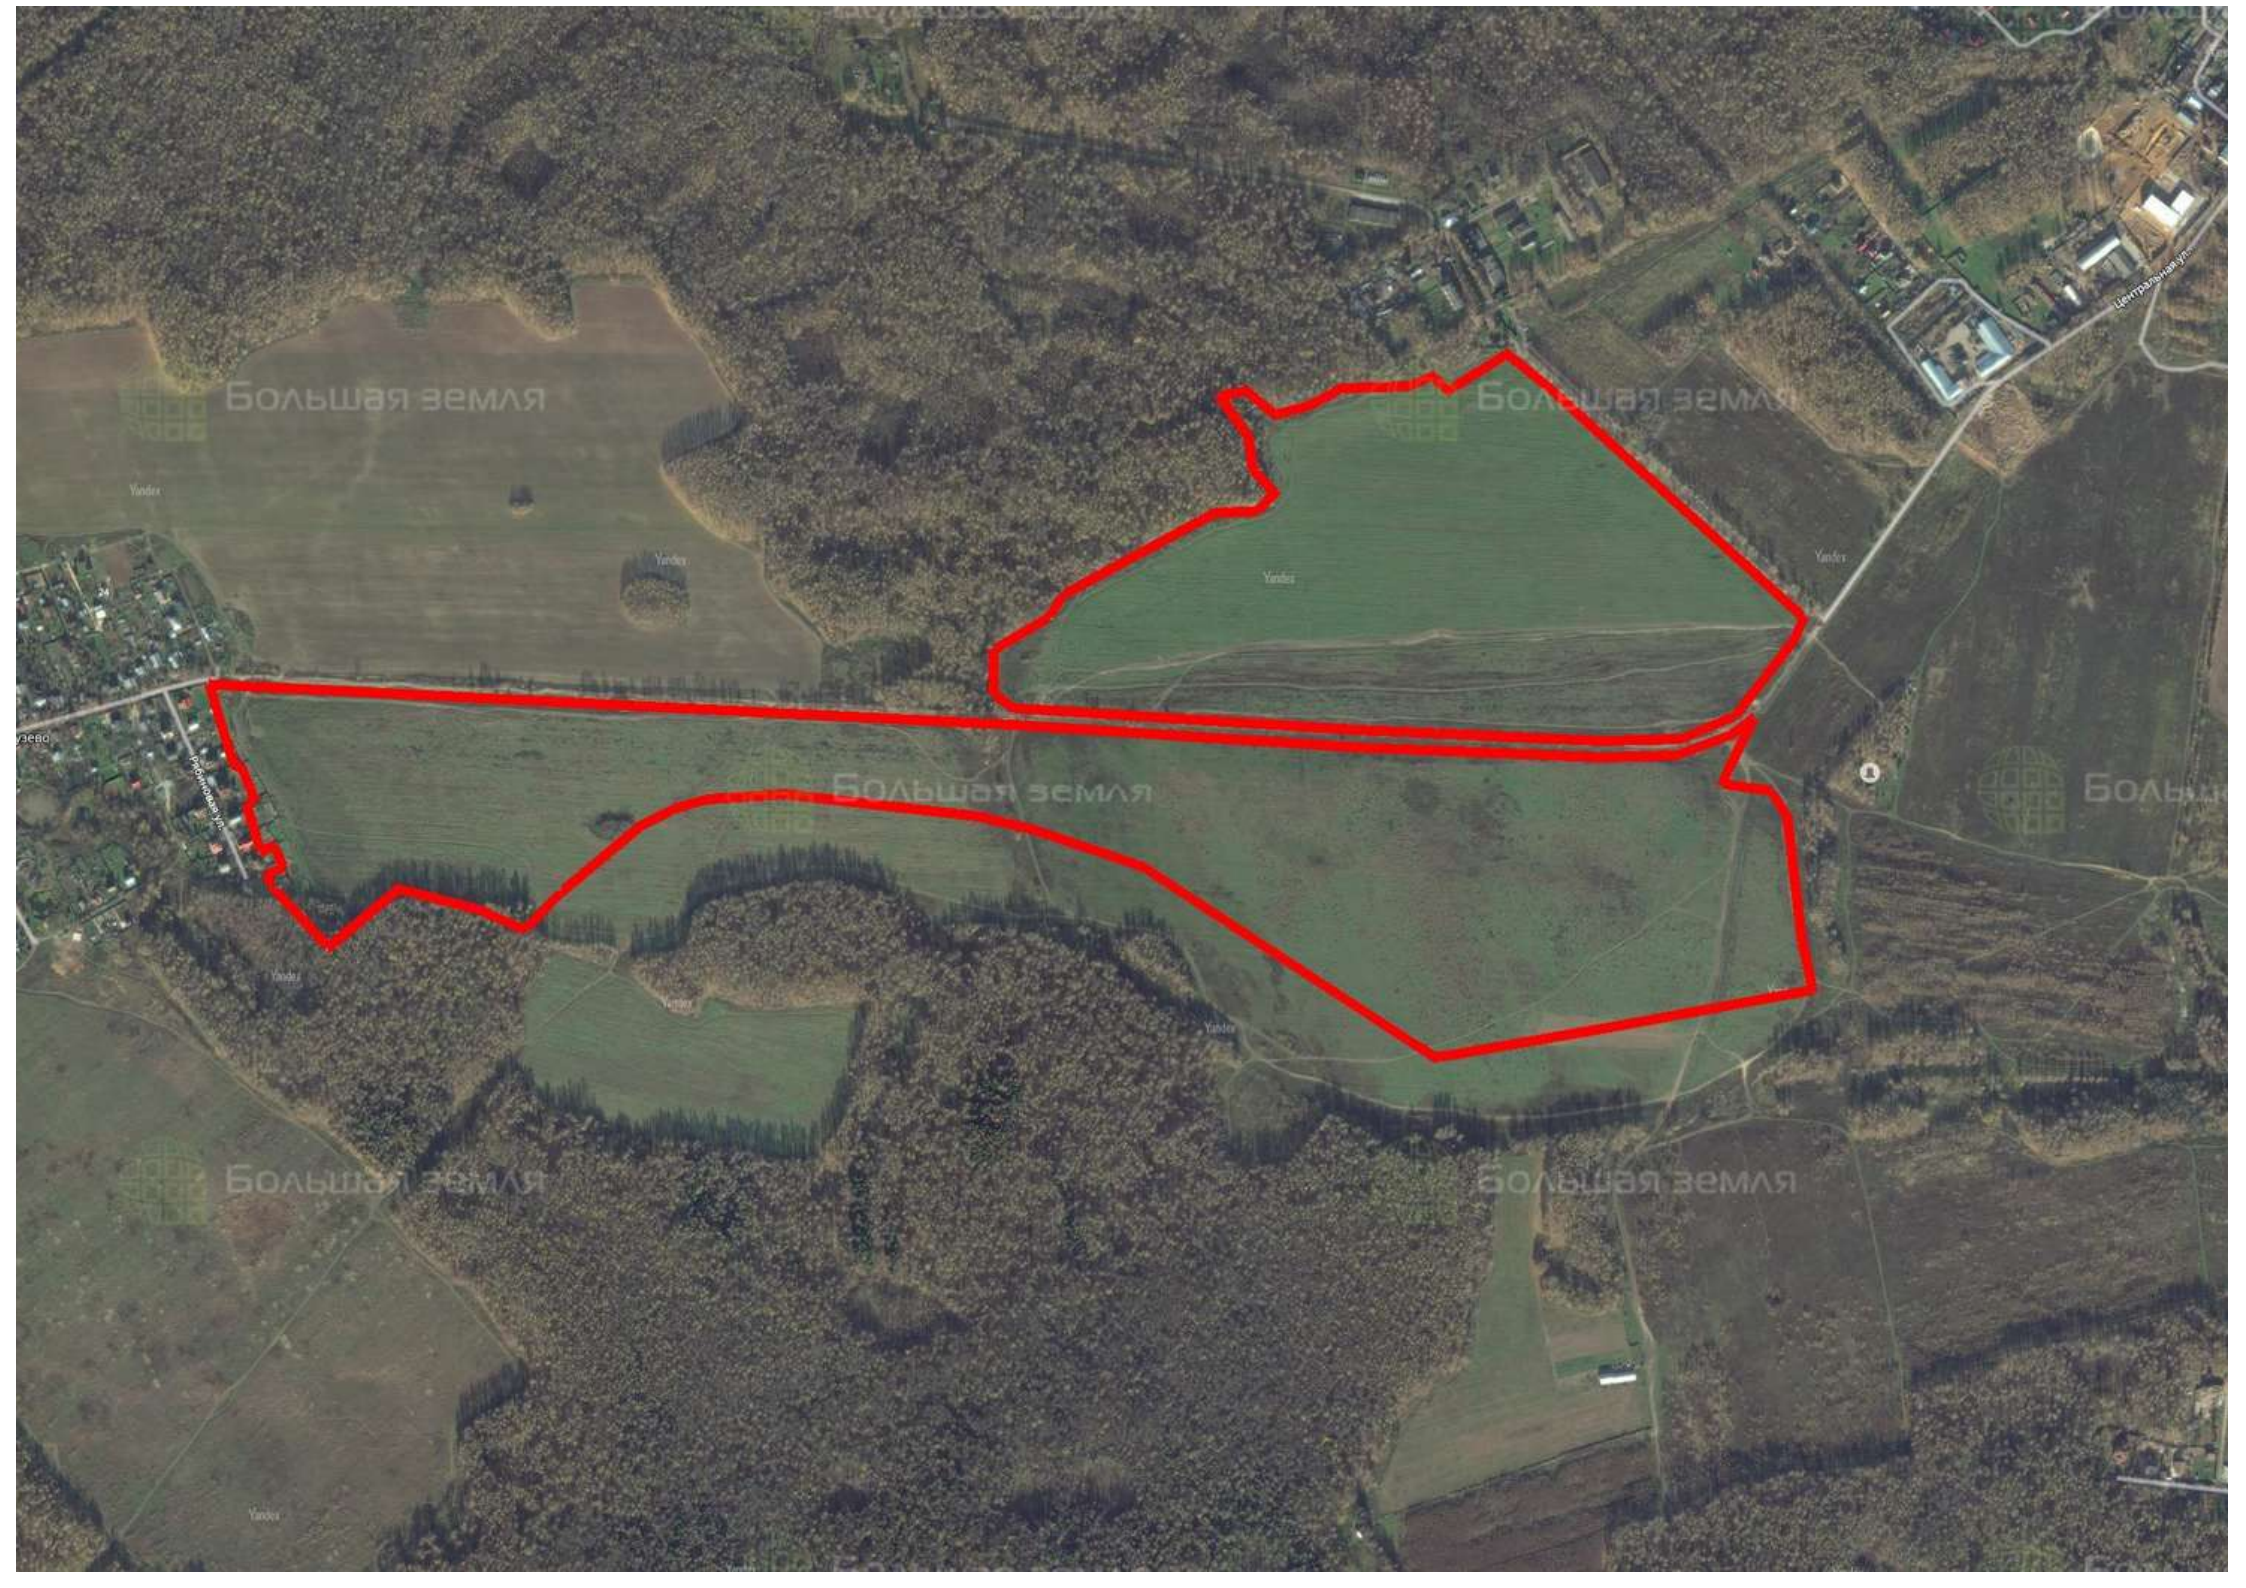

Делимся самым дорогим

ЗЕМЕЛЬНЫЕ УЧАСТКИ ОТ СОБСТВЕННИКА ДЛЯ ЖИЛИЩНОГО СТРОИТЕЛЬСТВА

📍 АРТИКУЛ	Какузево 85.86-86553
🛒 ВИД СДЕЛКИ	Продажа
📄 ОБЛАСТЬ	Московская область
📍 РАЙОН	Раменский
🚧 ШОССЕ	Новорязанское
🚗 ОТ МКАД	33 км.
🏠 НАСЕЛЕННЫЙ ПУНКТ	д. Какузево
🌐 ОБЩАЯ ПЛОЩАДЬ	85,86 га

85,86 ГА

общая площадь

ПО ЗАПРОСУ

цена за сотку

ПО ЗАПРОСУ

цена за участок

Инвестиционный проект по строительству жилого комплекса общей площадью 297 000 м2. Возможно комплексная реализация, т.е.

Большая земля

Большая земля

Большая земля

Большая земля

Большая земля

Большая земля

Yandex

Yandex

Yandex