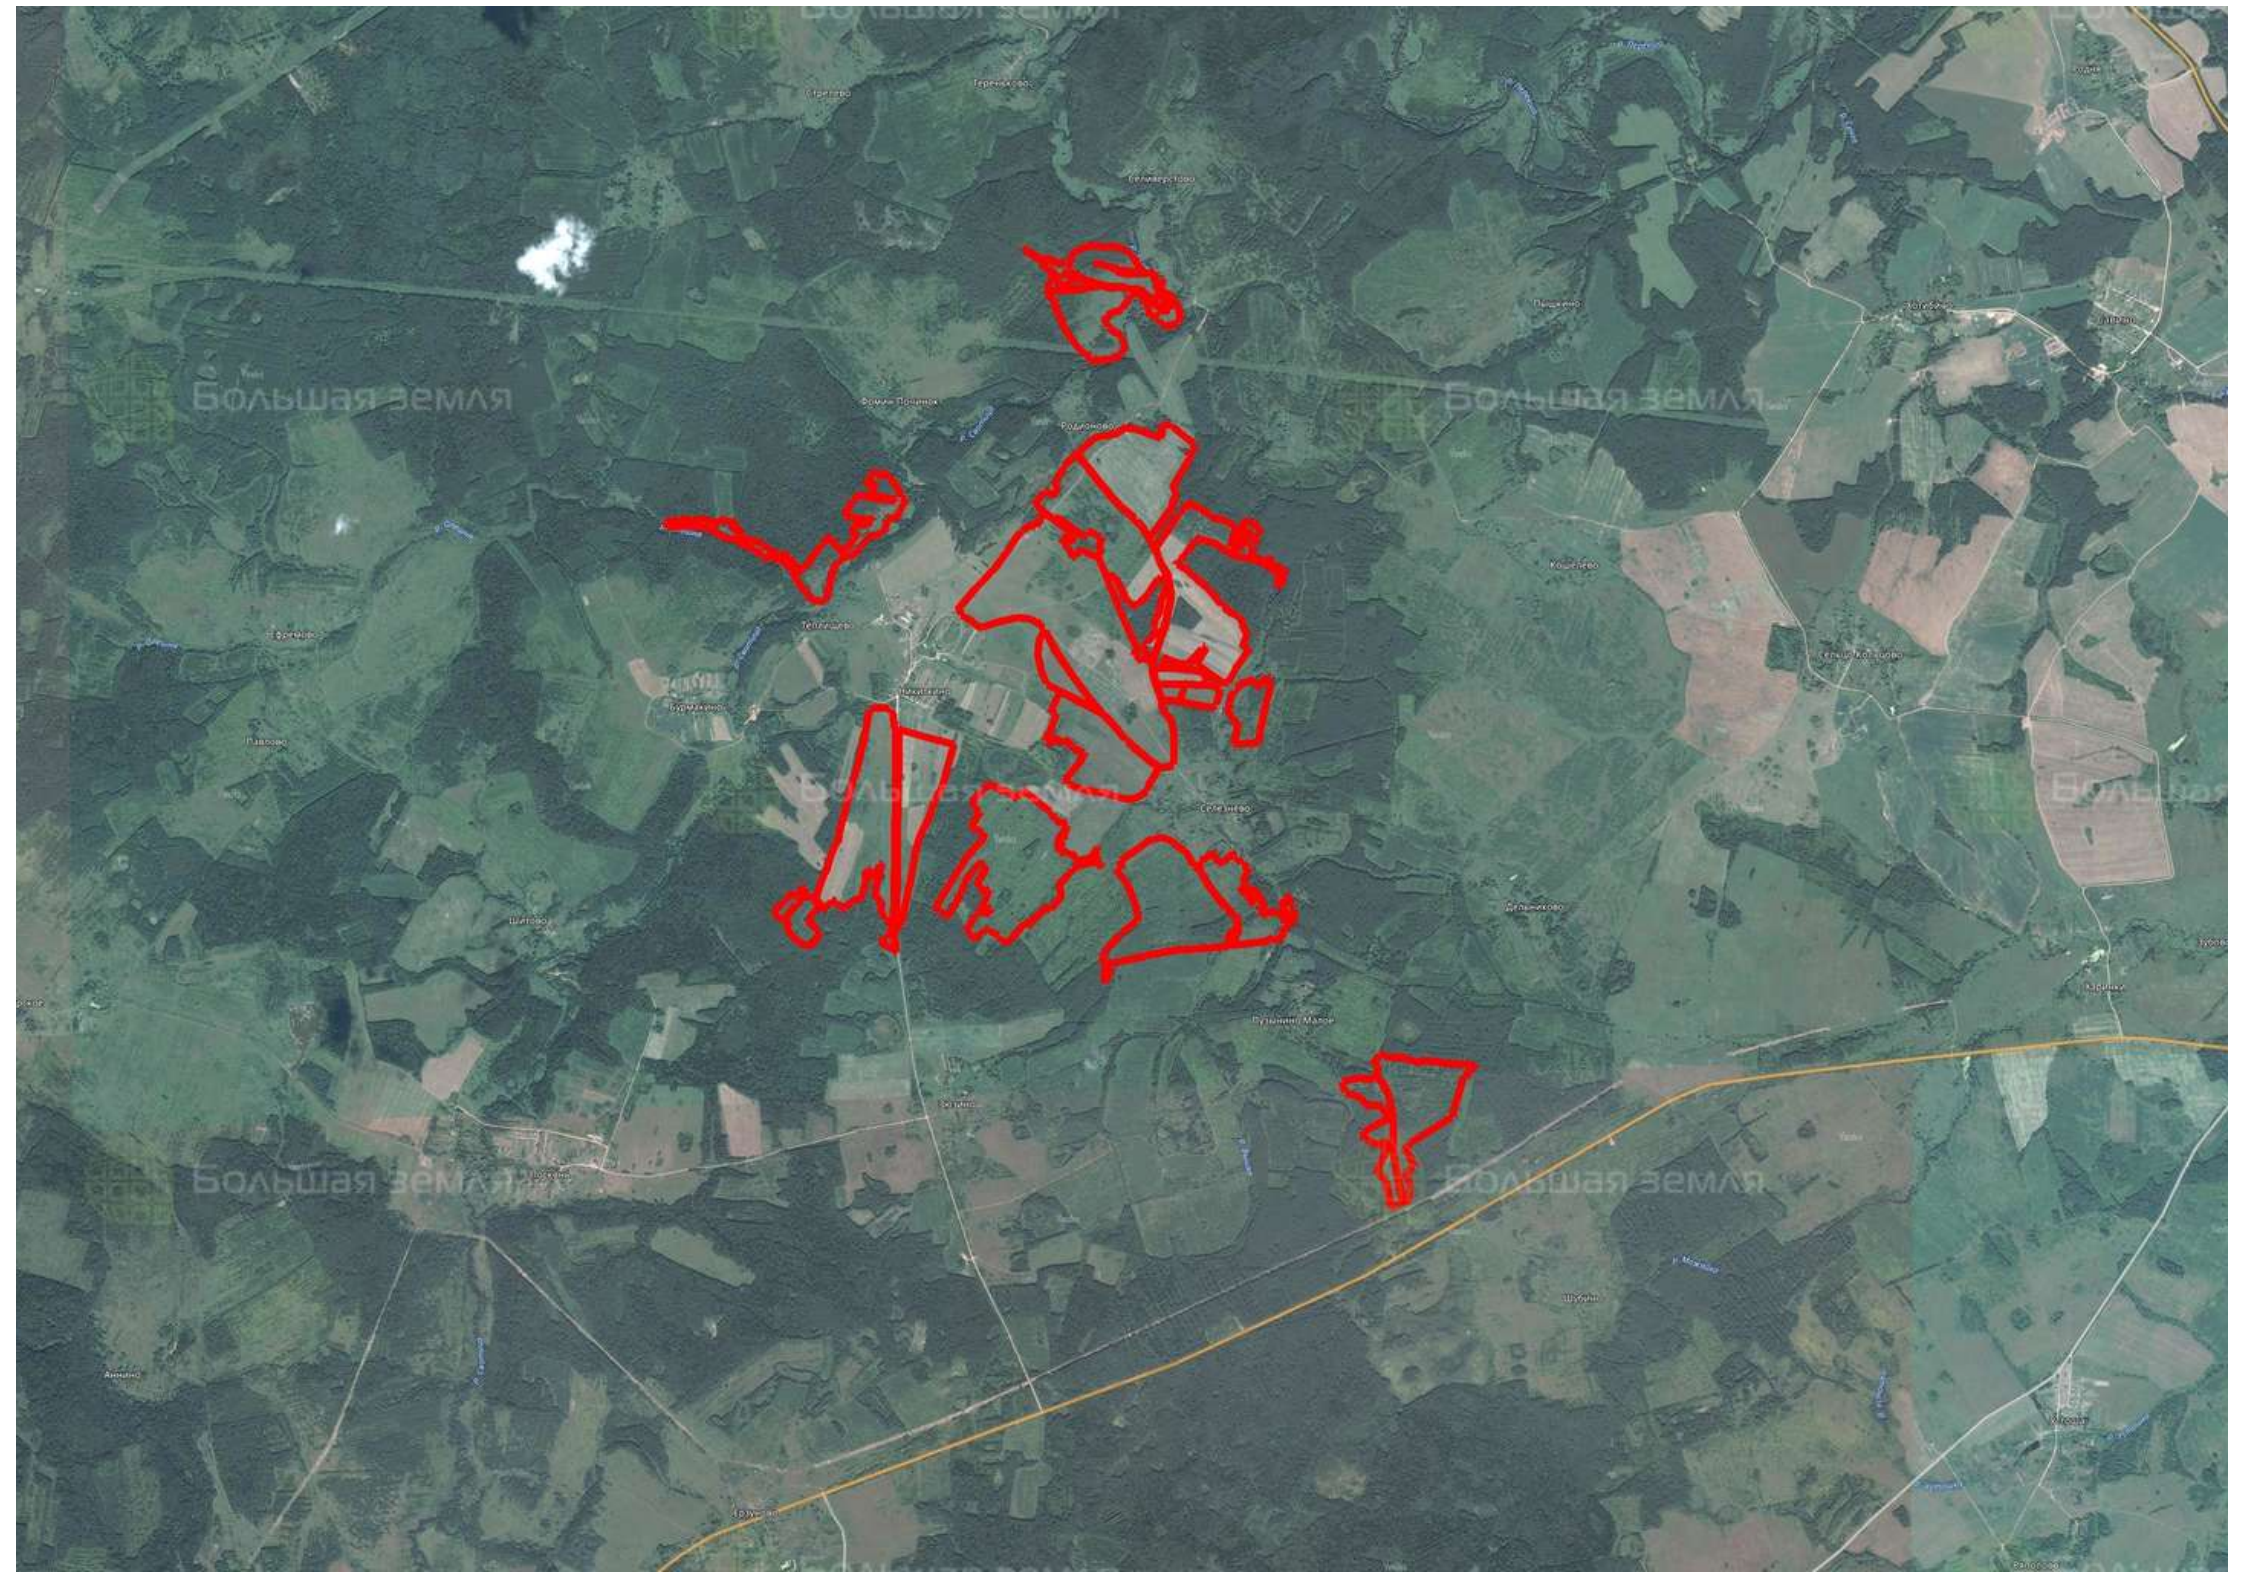

Большая земля

Большая земля

Большая земля

Большая земля

Степаново
Горьковский

Белогородское

Пашково

Степаново

Степаново

Борис Пророк

Родомное

Кочетово

Степаново

Степаново

Тельцево

Покровское

Степаново

Белогородское

Шатрово

Вушино Малое

Степаново

Степаново

Большая земля

Александрово

Степаново

Степаново

Степаново

Степаново

Степаново