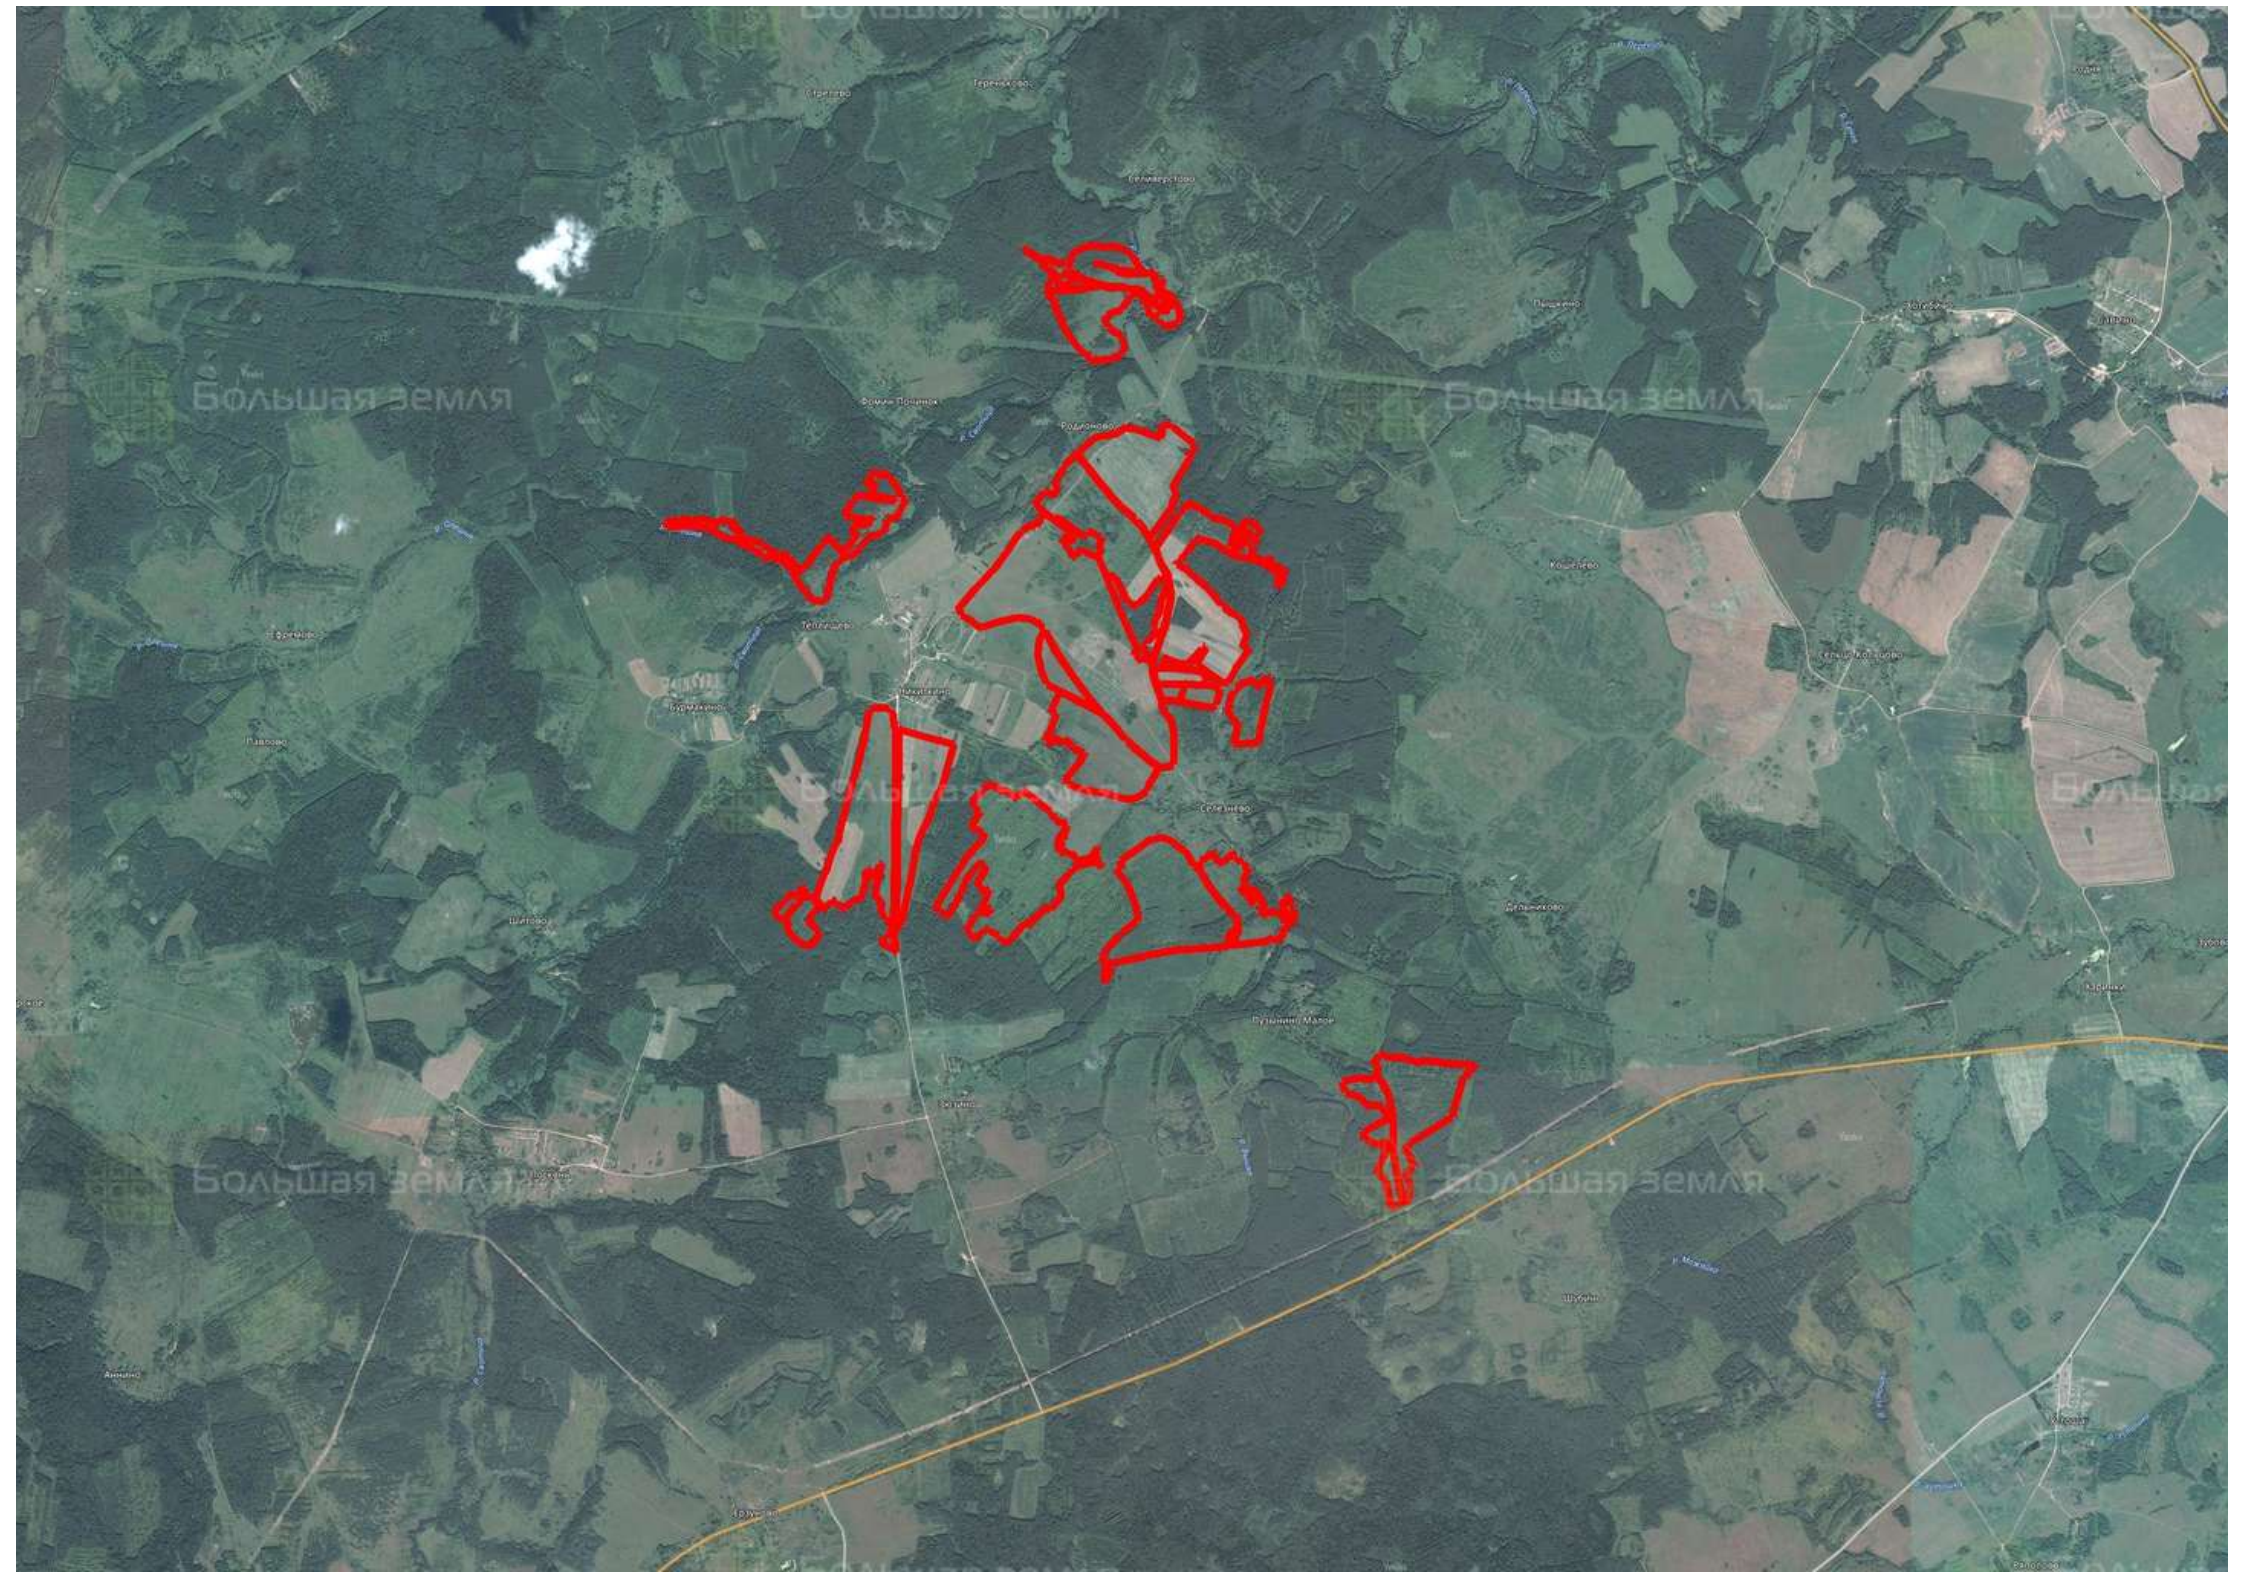

Делимся самым дорогим

ЗЕМЕЛЬНЫЕ УЧАСТКИ ОТ СОБСТВЕННИКА ДЛЯ ФЕРМЕРСТВА

📍 АРТИКУЛ	Никиткино 548.30-86720
🛒 ВИД СДЕЛКИ	Продажа
📖 ОБЛАСТЬ	Калужская область
📍 РАЙОН	Мосальский
🚧 ШОССЕ	Калужское
🚗 ОТ МКАД	220 км.
🏠 НАСЕЛЕННЫЙ ПУНКТ	Никиткино, д.
🌐 ОБЩАЯ ПЛОЩАДЬ	548,30 га

548,30 ГА

общая площадь

ПО ЗАПРОСУ

цена за сотку

ПО ЗАПРОСУ

цена за участок

Большая земля

Большая земля

Большая земля

Большая земля

Сельское

Сельское

Сельское

Сельское

Сельское

Сельское

Сельское

Сельское

Сельское

Сельское

Большая земля

Сельское

Сельское

Сельское