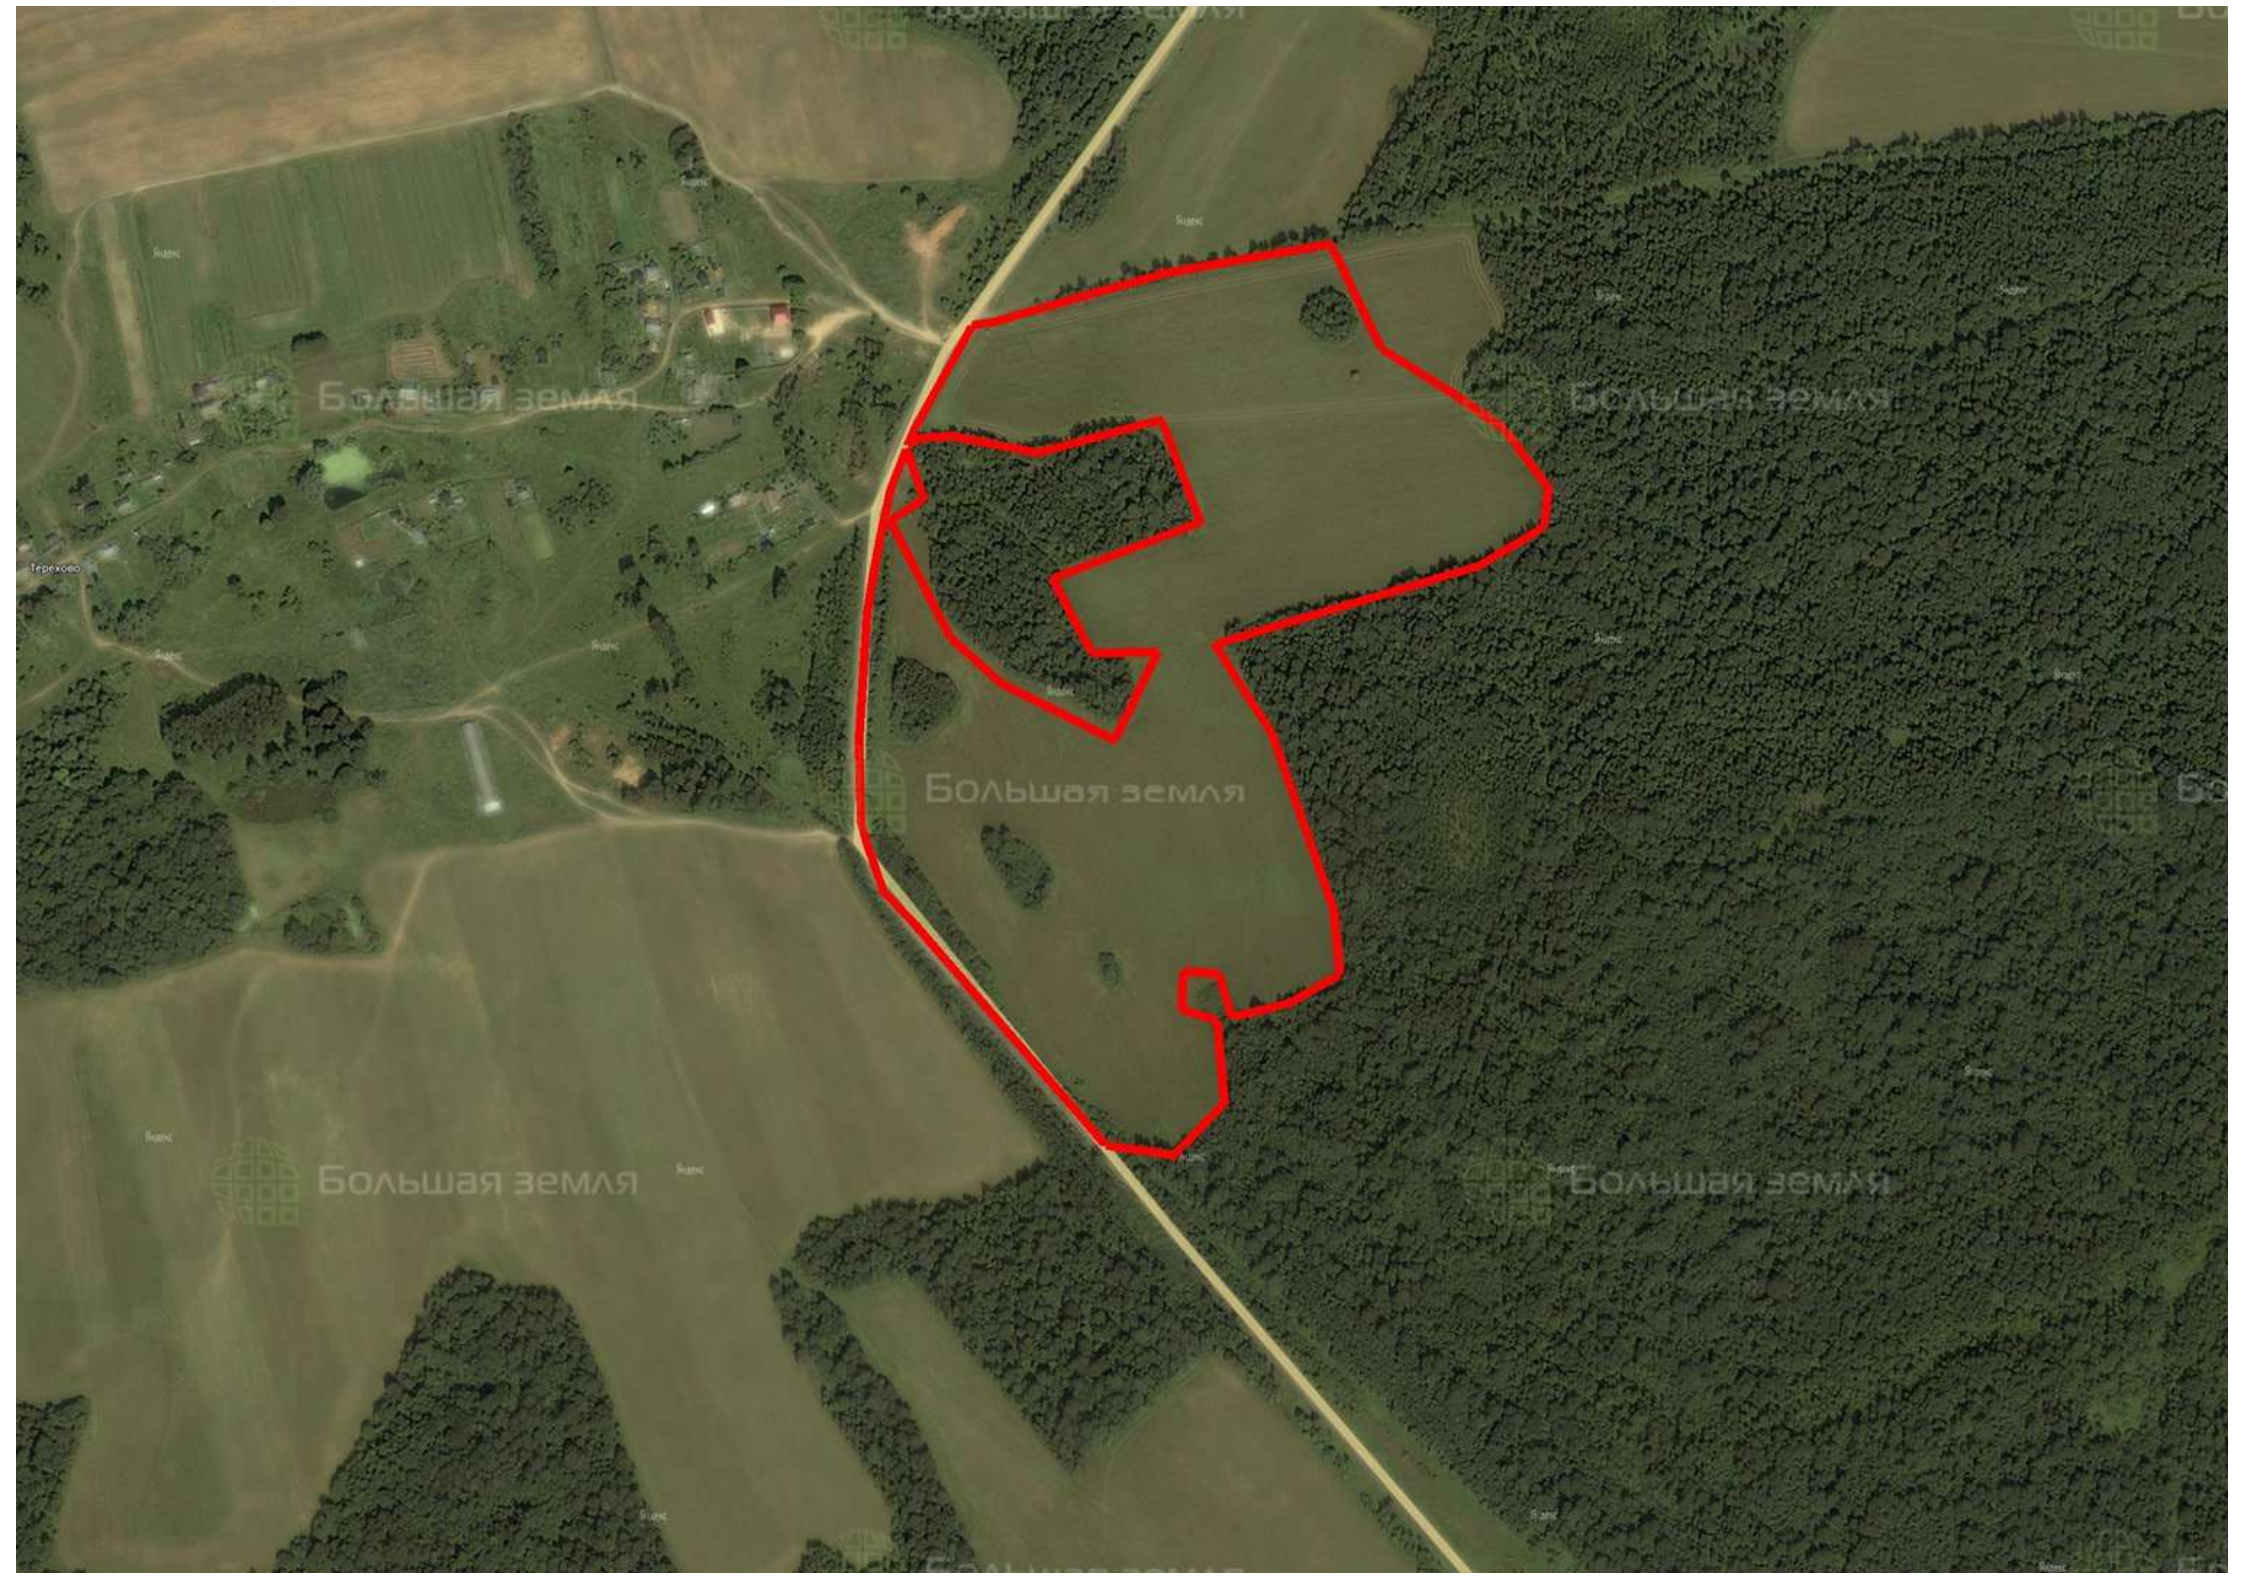

Делимся самым дорогим

**ЗЕМЕЛЬНЫЕ УЧАСТКИ ОТ СОБСТВЕННИКА ДЛЯ ПРОМЫШЛЕННОСТИ И ТОРГОВЛИ**

📍 АРТИКУЛ	Терехово 18.45-87744
🛒 ВИД СДЕЛКИ	Продажа
📖 ОБЛАСТЬ	Смоленская область
📍 РАЙОН	Сафоновский
🚧 ШОССЕ	Киевское
🚗 ОТ МКАД	320 км.
🏠 НАСЕЛЕННЫЙ ПУНКТ	Терехово
🌐 ОБЩАЯ ПЛОЩАДЬ	18,45 га

**18,45 ГА**

общая площадь

**ПО ЗАПРОСУ**

цена за сотку

**ПО ЗАПРОСУ**

цена за участок

Перспективный участок для добычи ПГС. Подтвержденный объем. Возможно межевание от 1 га.

**ЗЕМЕЛЬНЫЙ ЭКСПЕРТ**  
**Алексей Дворников**