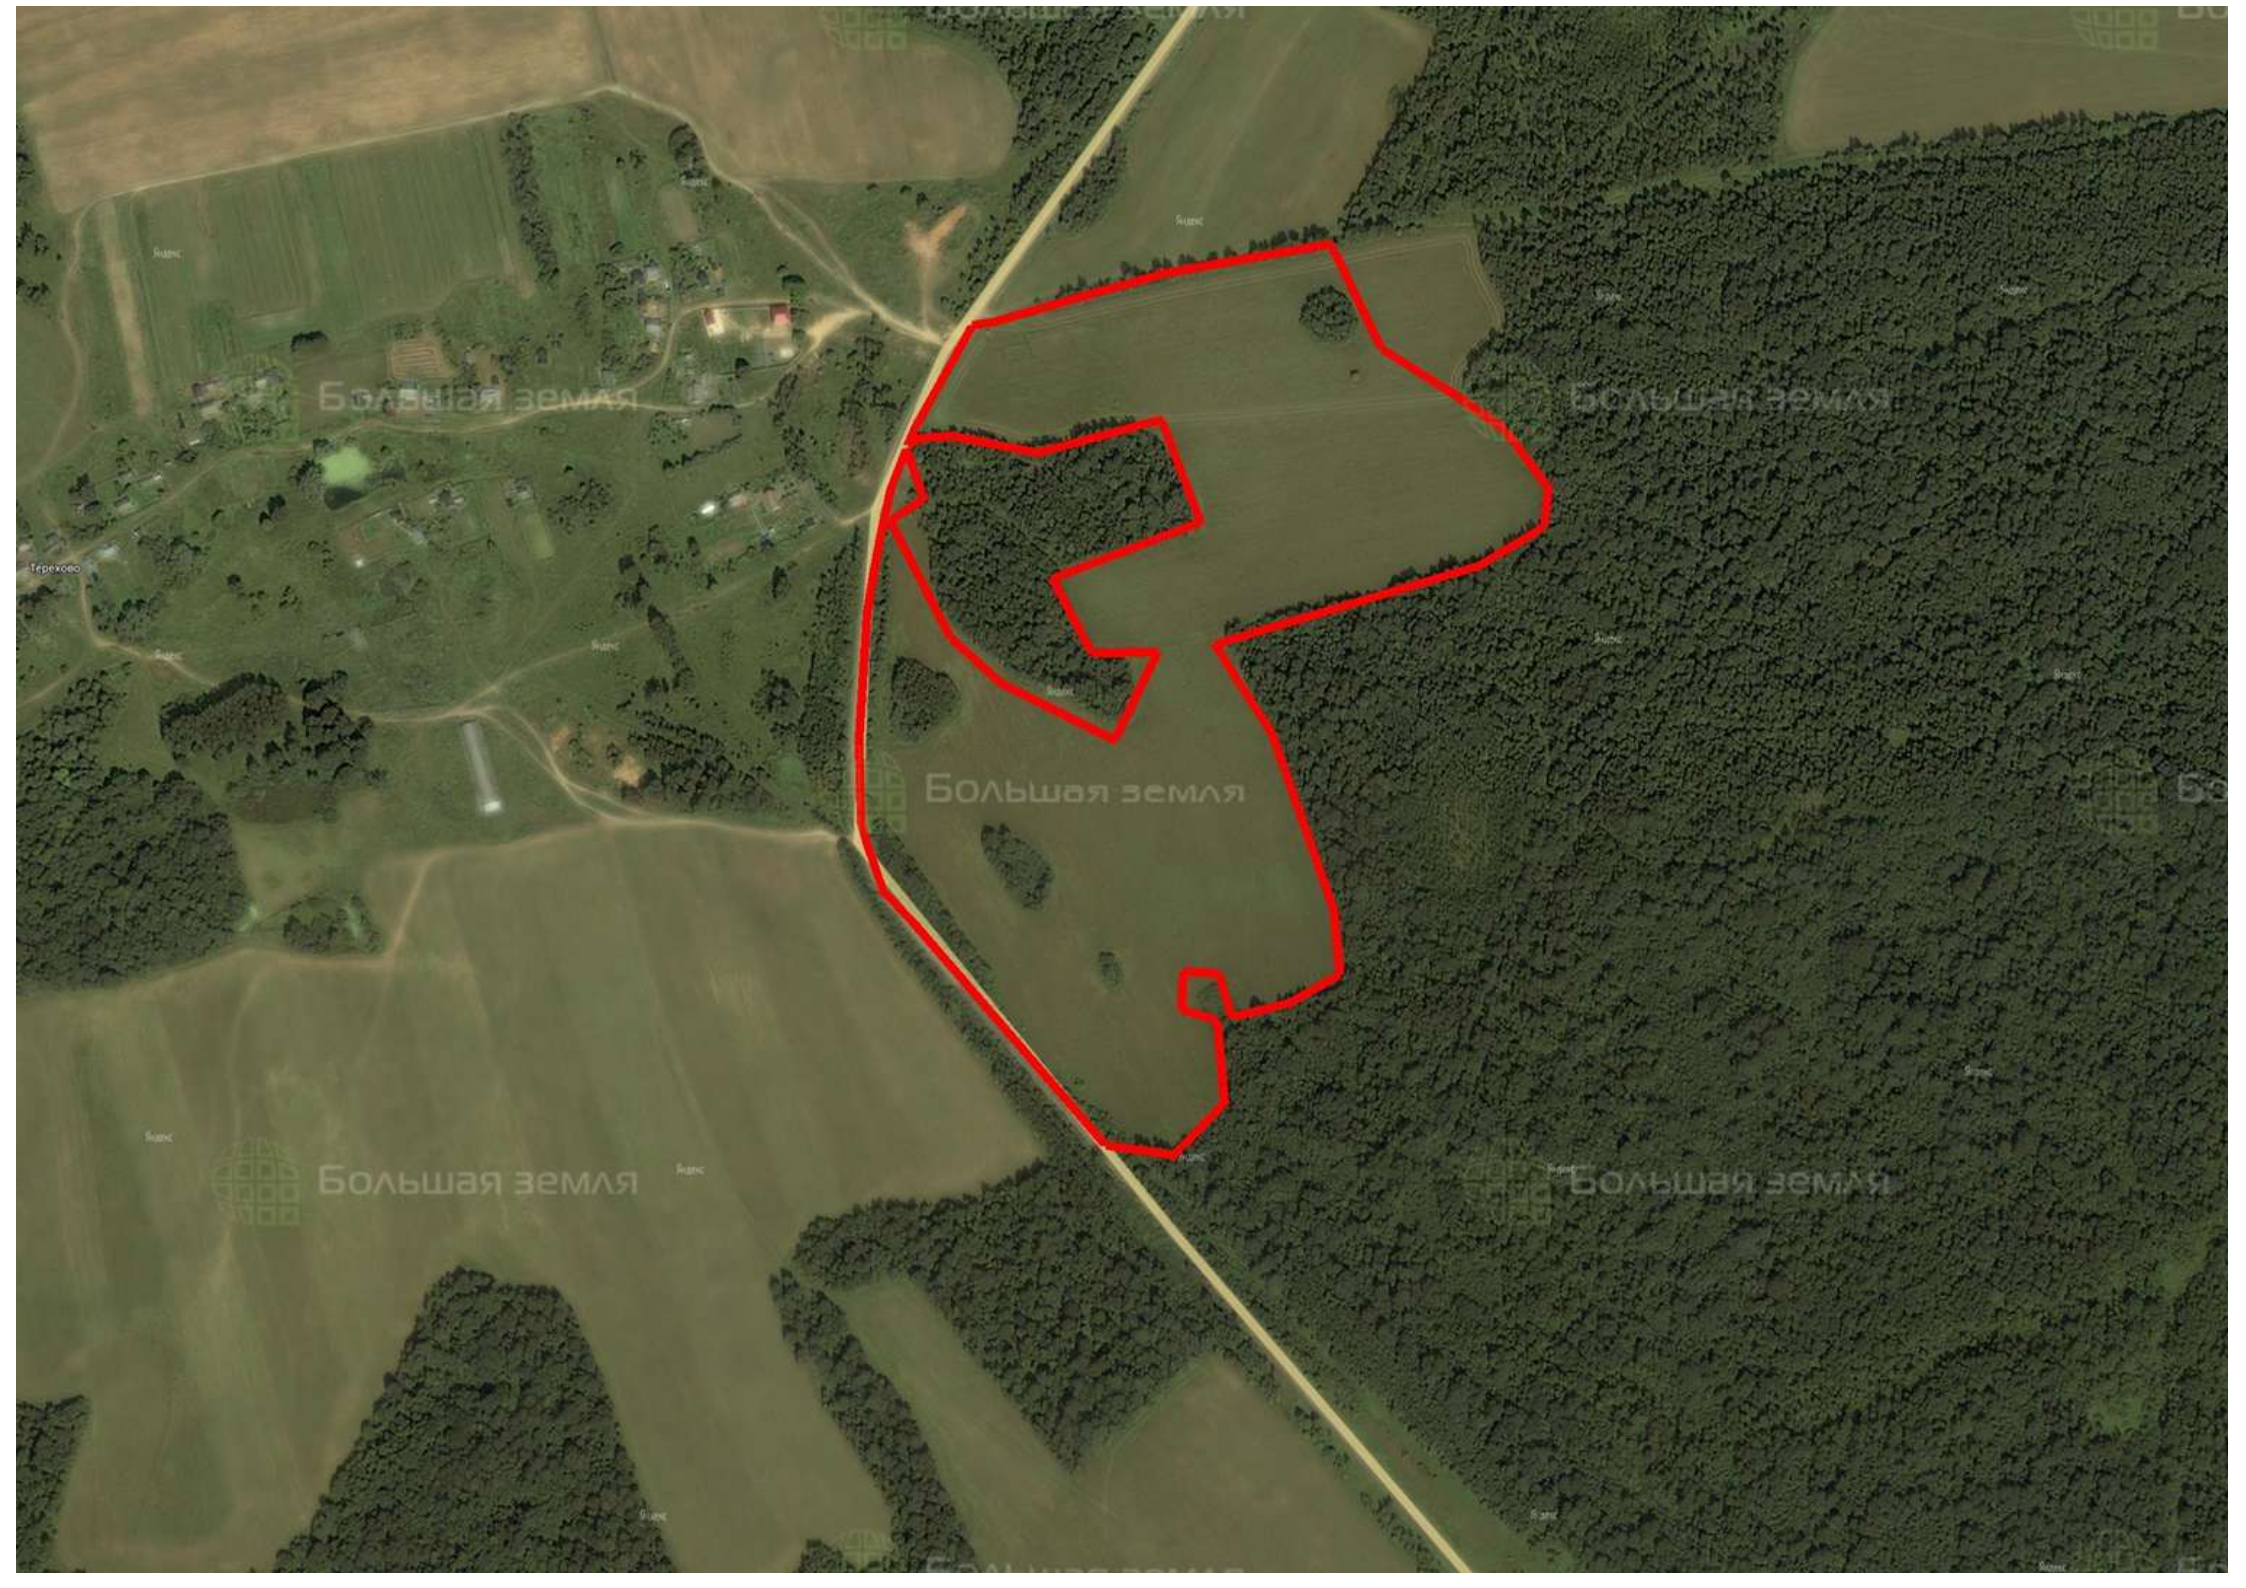

Делимся самым дорогим

ЗЕМЕЛЬНЫЕ УЧАСТКИ ОТ СОБСТВЕННИКА ДЛЯ ПРОМЫШЛЕННОСТИ И ТОРГОВЛИ

📍 АРТИКУЛ	Терехово 18.45-87744
🛒 ВИД СДЕЛКИ	Продажа
📖 ОБЛАСТЬ	Смоленская область
📍 РАЙОН	Сафоновский
🚧 ШОССЕ	Киевское
🚗 ОТ МКАД	320 км.
🏠 НАСЕЛЕННЫЙ ПУНКТ	Терехово
🌐 ОБЩАЯ ПЛОЩАДЬ	18,45 га

18,45 ГА

общая площадь

ПО ЗАПРОСУ

цена за сотку

ПО ЗАПРОСУ

цена за участок

Перспективный участок для добычи ПГС. Подтвержденный объем. Возможно межевание от 1 га.

ЗЕМЕЛЬНЫЙ ЭКСПЕРТ
Алексей Дворников