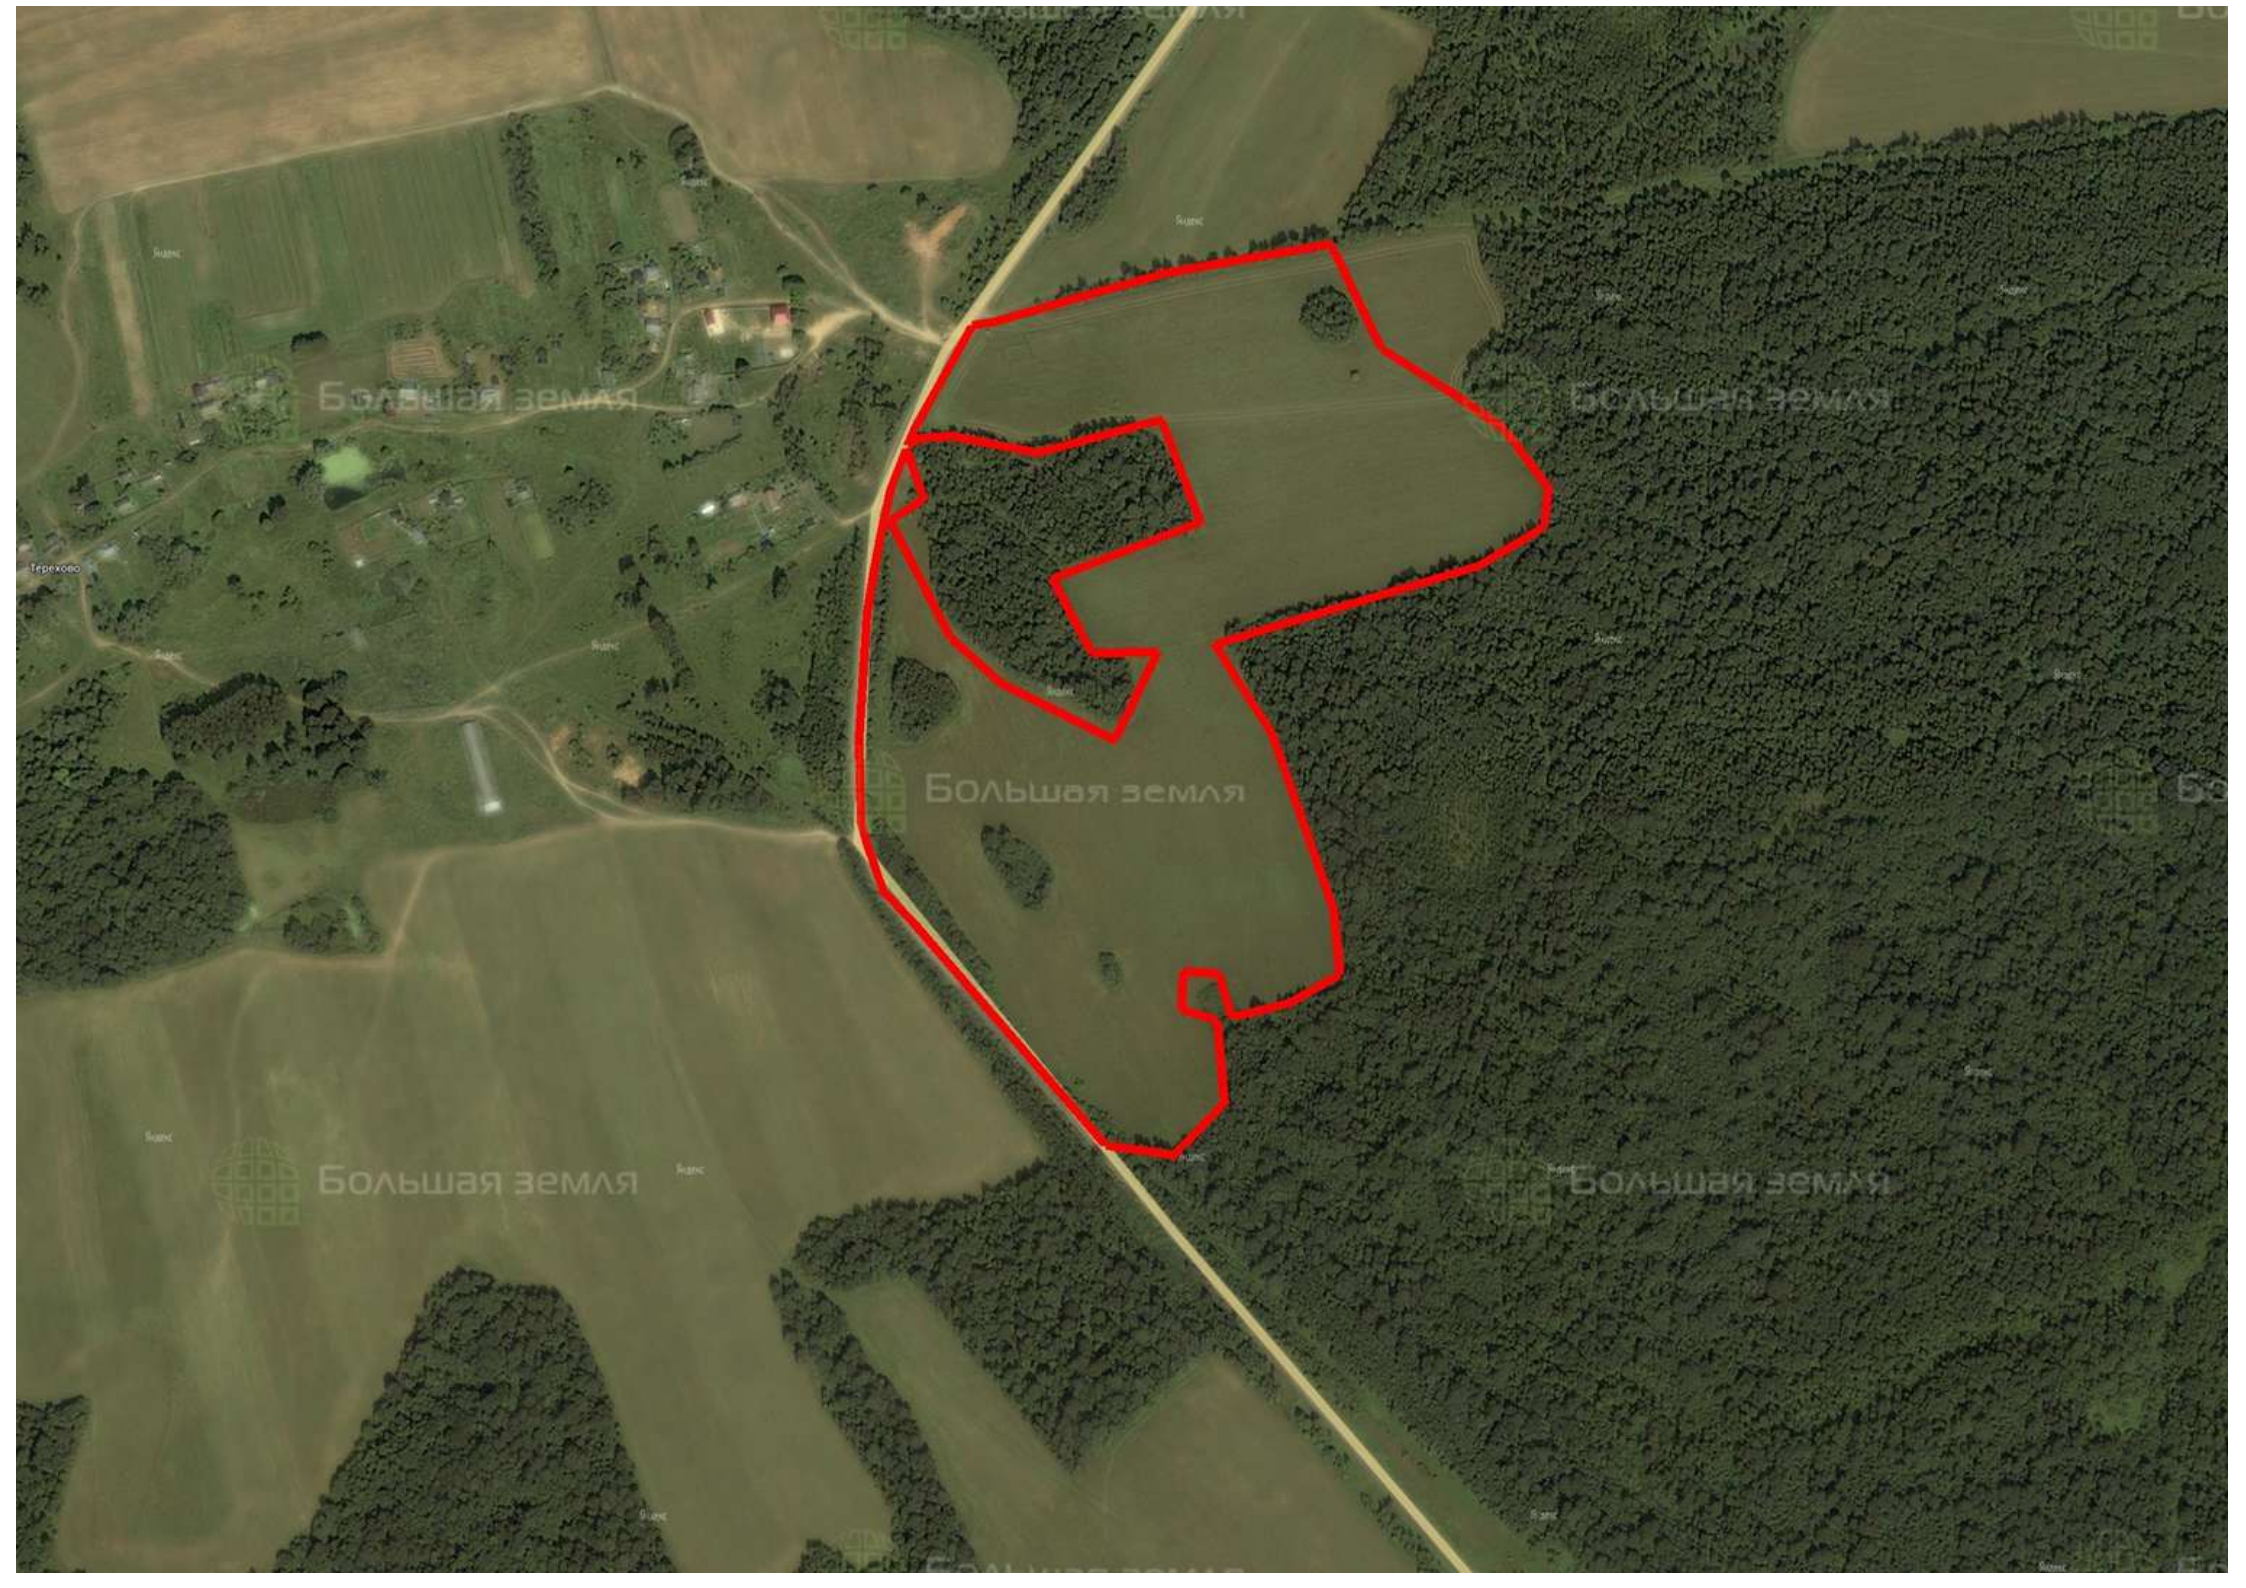

Делимся самым дорогим

ЗЕМЕЛЬНЫЕ УЧАСТКИ ОТ СОБСТВЕННИКА ДЛЯ ПРОМЫШЛЕННОСТИ И ТОРГОВЛИ

📍 АРТИКУЛ	Терехово 18.45-87744
🛒 ВИД СДЕЛКИ	Продажа
🏠 ОБЛАСТЬ	Смоленская область
📍 РАЙОН	Сафоновский
🚧 ШОССЕ	Киевское
🚗 ОТ МКАД	320 км.
🏠 НАСЕЛЕННЫЙ ПУНКТ	Терехово
🌐 ОБЩАЯ ПЛОЩАДЬ	18,45 га

18,45 ГА

общая площадь

ПО ЗАПРОСУ

цена за сотку

ПО ЗАПРОСУ

цена за участок

Перспективный участок для добычи ПГС. Подтвержденный объем. Возможно межевание от 1 га.

ЗЕМЕЛЬНЫЙ ЭКСПЕРТ
Алексей Дворников