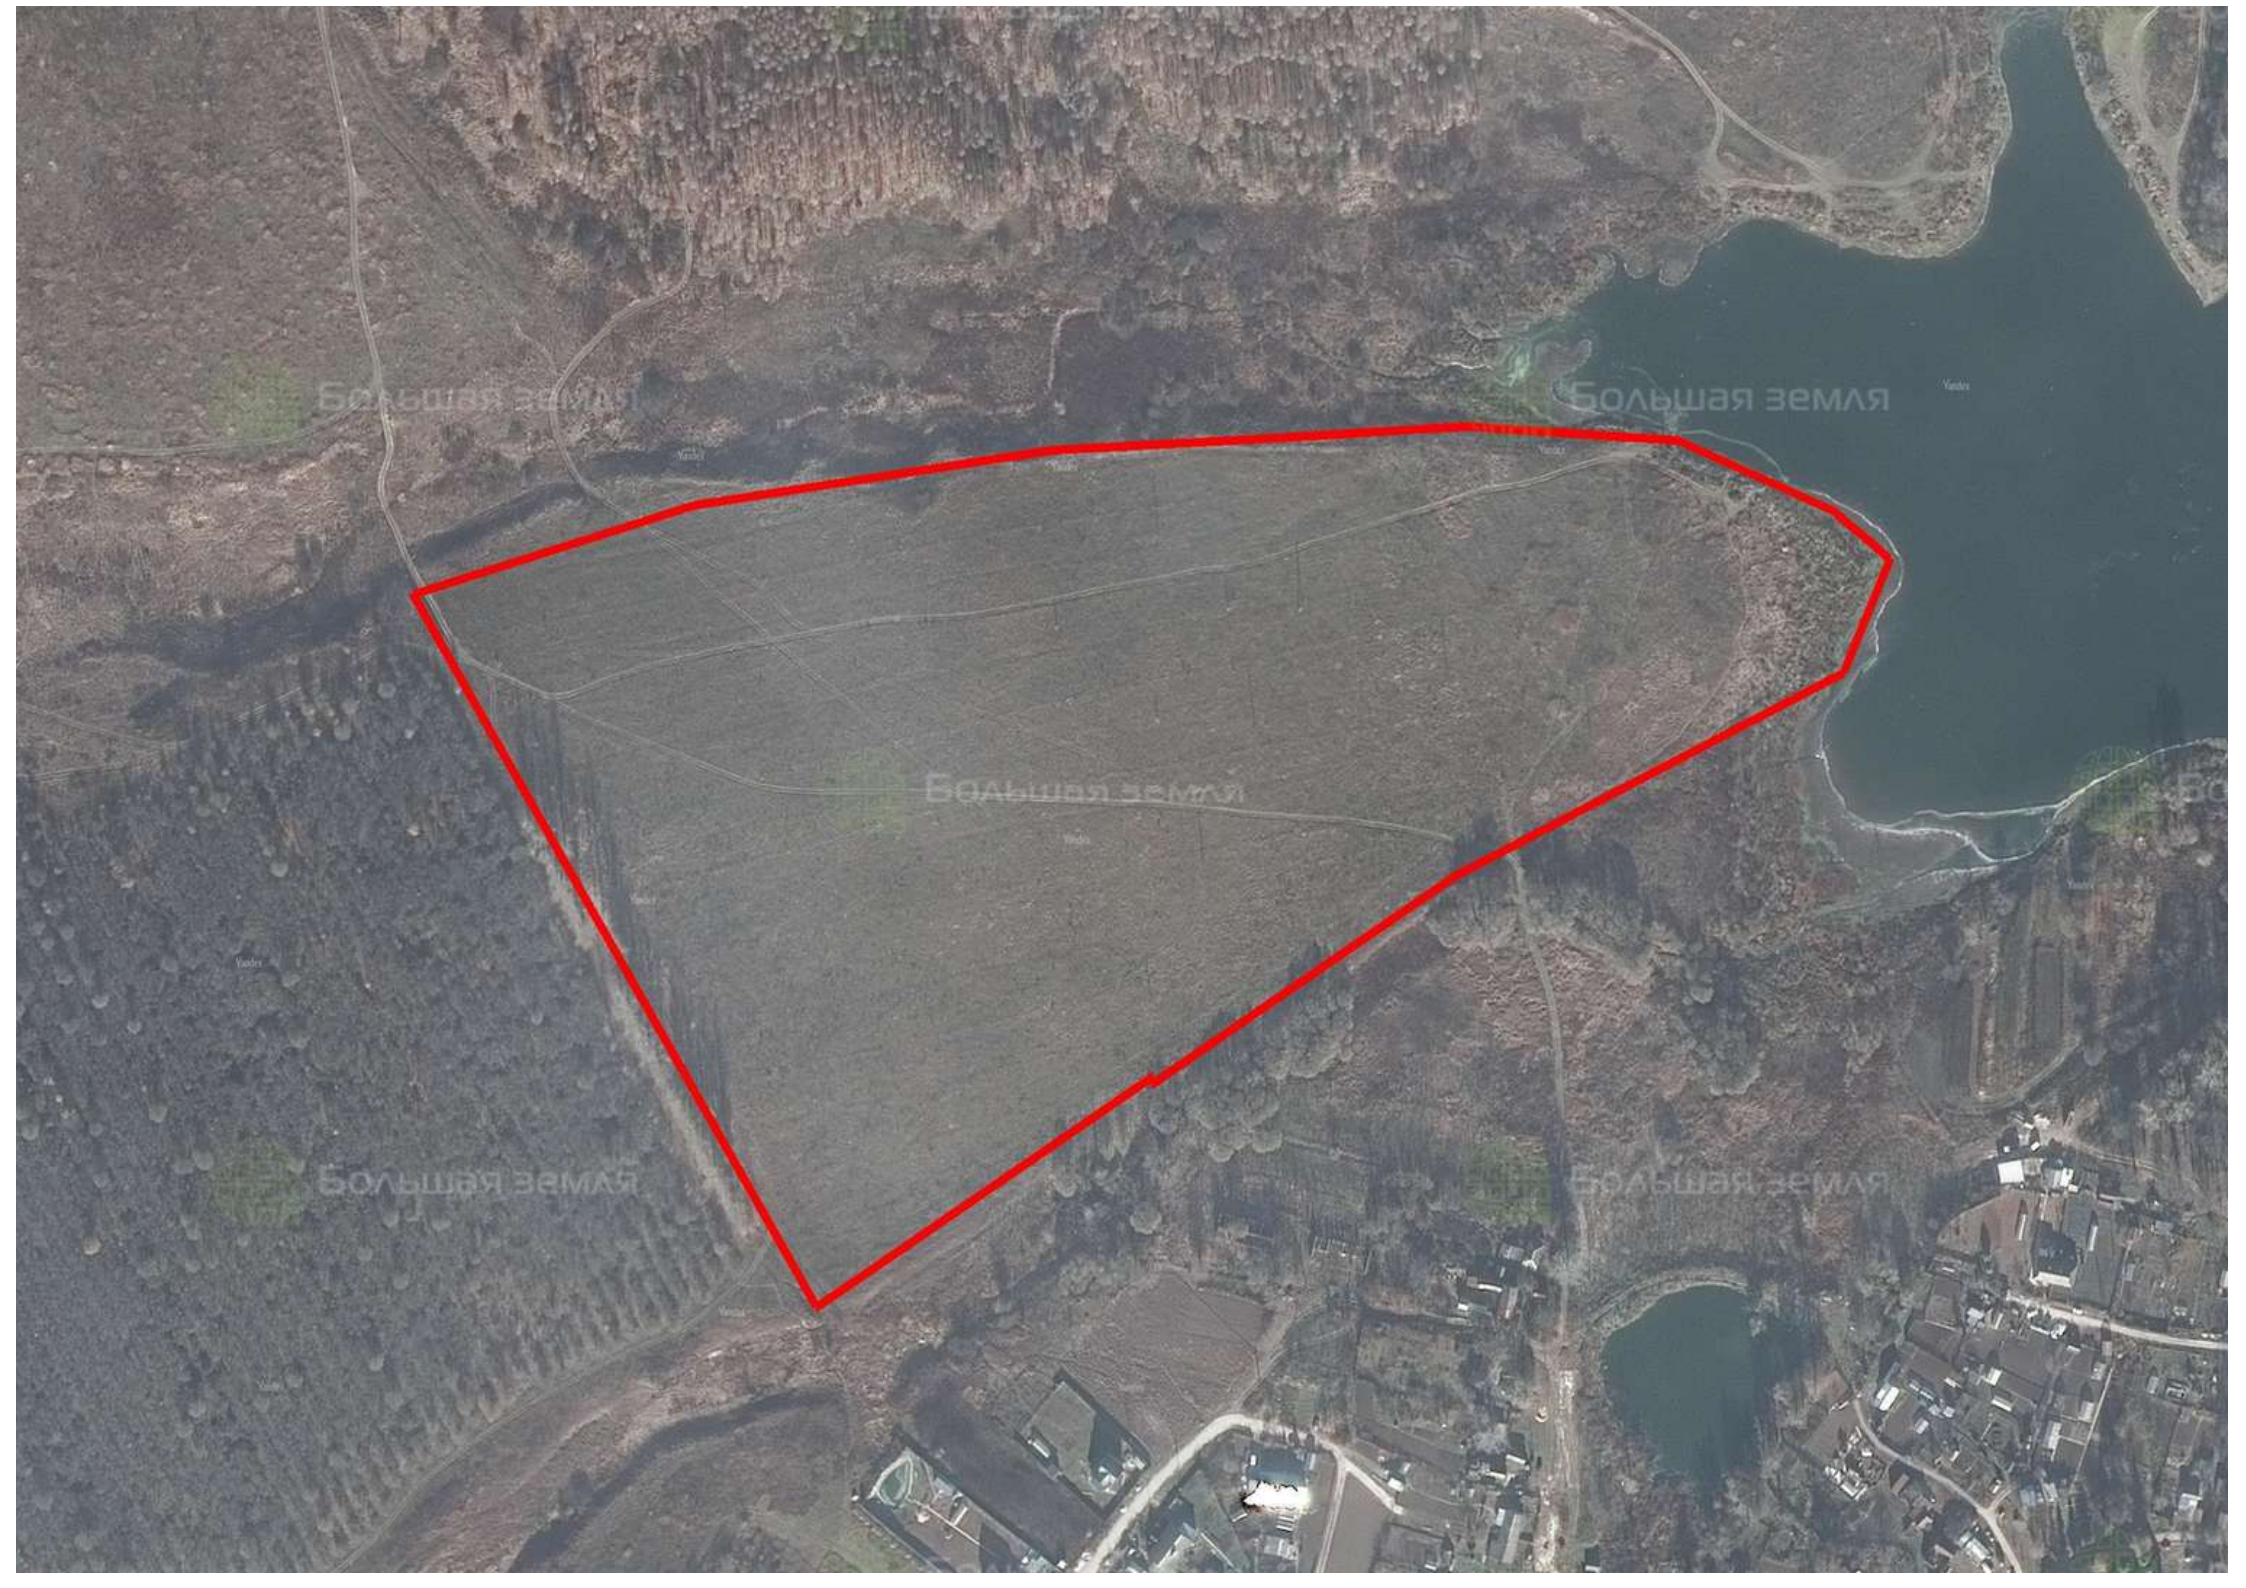

**11,39 ГА**

общая площадь

**7 000 РУБ**

цена за сотку

**7 973 000 РУБ**

цена за участок

**ЗЕМЕЛЬНЫЙ ЭКСПЕРТ**  
**Алексей Дворников**

+7 (495) 545-43-23  
+7 (963) 670-77-77