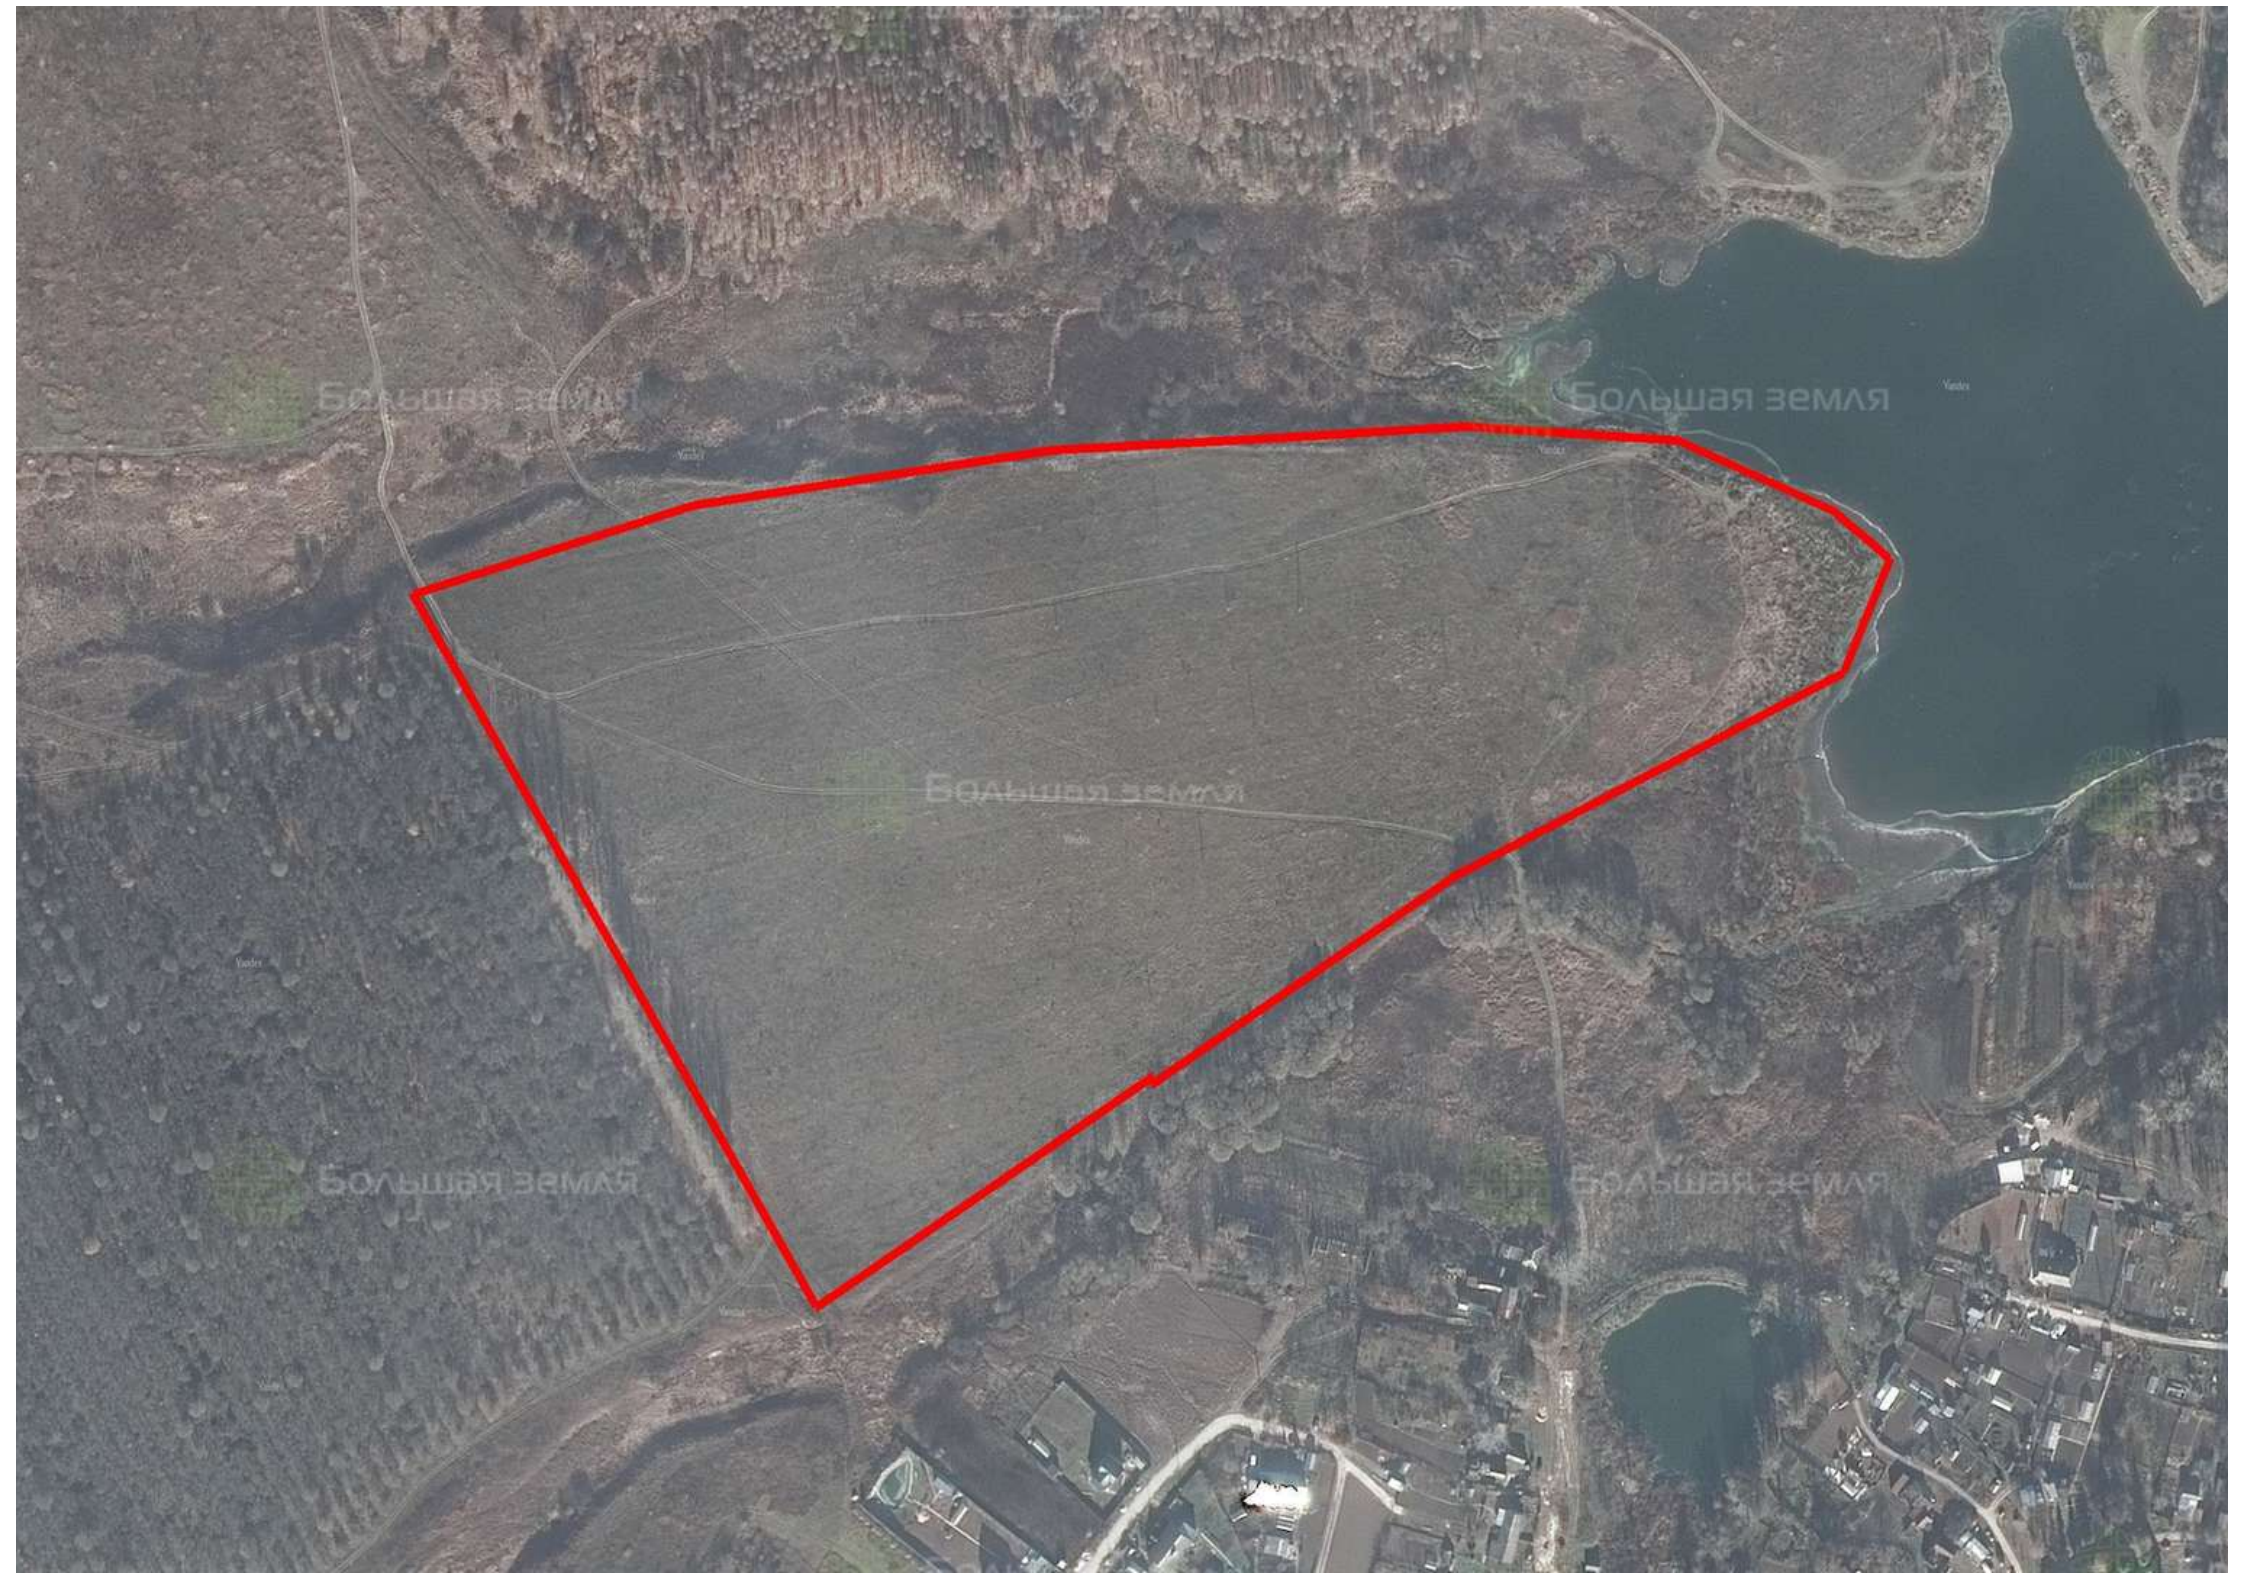

11,39 ГА

общая площадь

7 000 РУБ

цена за сотку

7 973 000 РУБ

цена за участок

ЗЕМЕЛЬНЫЙ ЭКСПЕРТ
Алексей Дворников

+7 (495) 545-43-23
+7 (963) 670-77-77