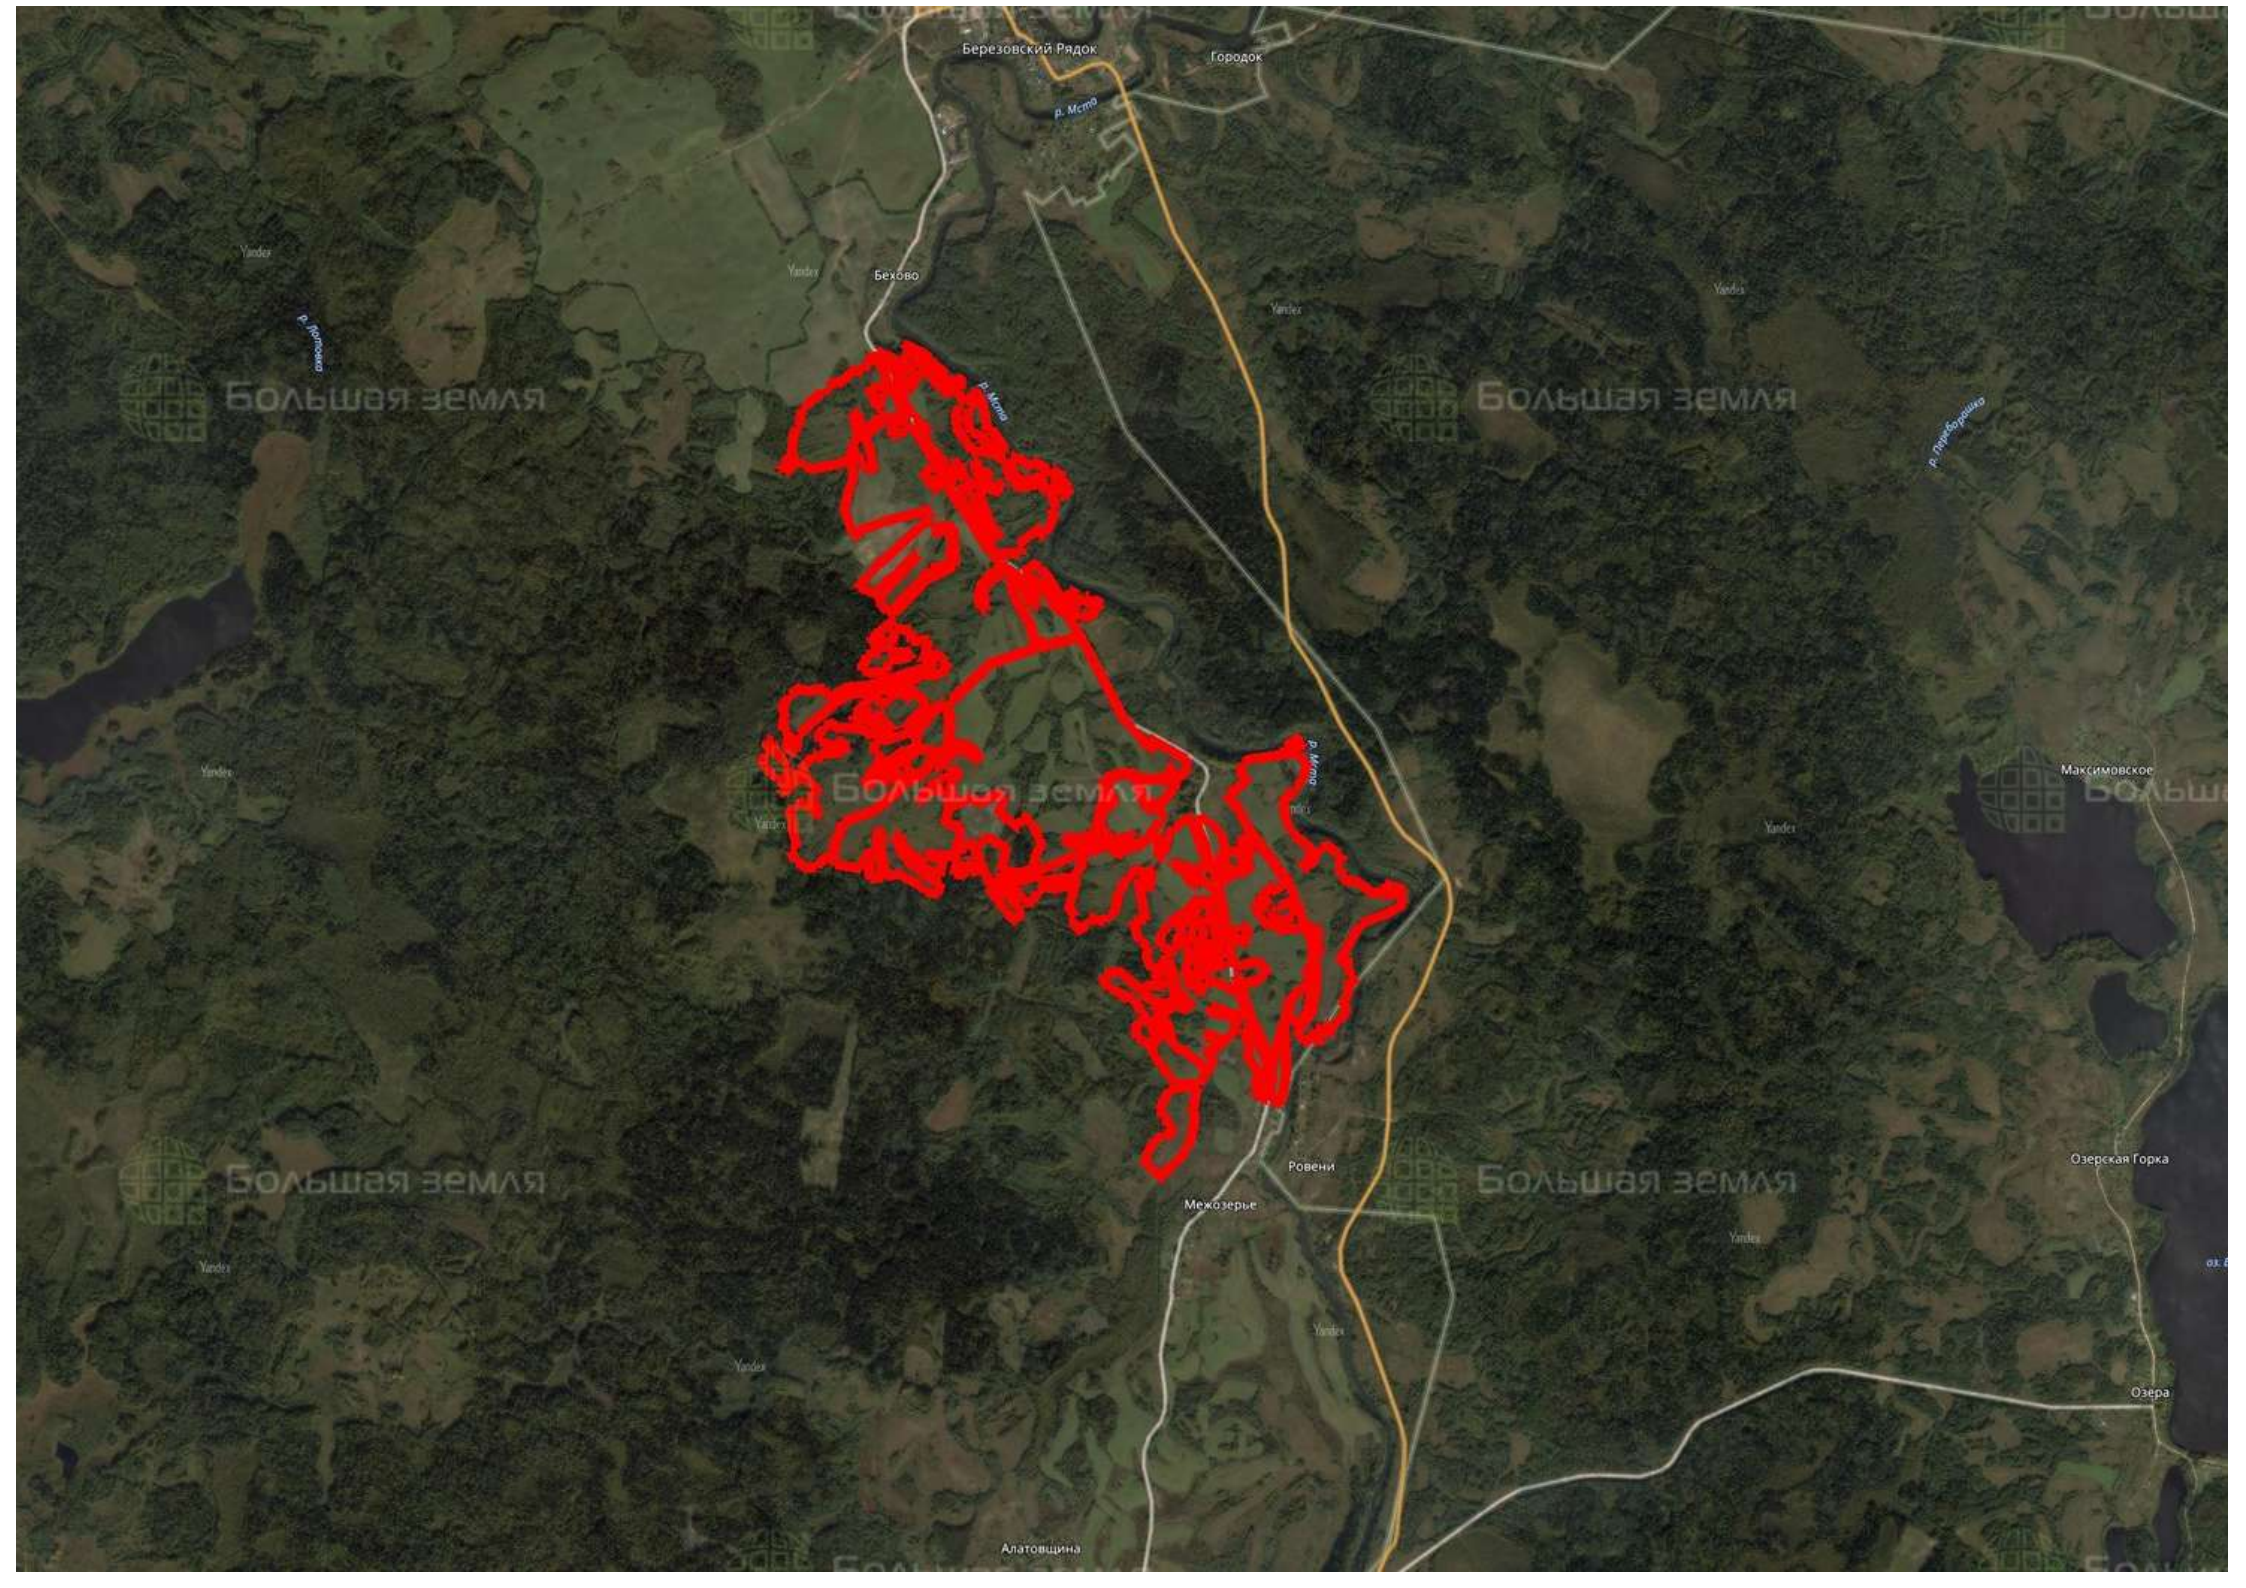

Территория района на 70% занята лесами, преимущественно хвойными. Основные реки – Мста, Березайка. Основное озеро – Пирос.

📍 АРТИКУЛ	Междуречье 2 362.09-88054
🛒 ВИД СДЕЛКИ	Продажа
📖 ОБЛАСТЬ	Тверская область
📍 РАЙОН	Бологовский
🚧 ШОССЕ	Бежецкое
🚗 ОТ МКАД	0 км.
🏠 НАСЕЛЕННЫЙ ПУНКТ	Косино д
🌐 ОБЩАЯ ПЛОЩАДЬ	362,09 га

**362,09 ГА**

общая площадь

**ПО ЗАПРОСУ**

цена за сотку

**ПО ЗАПРОСУ**

цена за участок

Березовский Рядок

Городок

р. Мсто

Yandex

Бехово

Yandex

Yandex

Большая земля

Большая земля

р. Пурбо-решка

р. Пурбо-решка

Yandex

Большая земля

Максимовское

Большая земля

Yandex

Большая земля

Большая земля